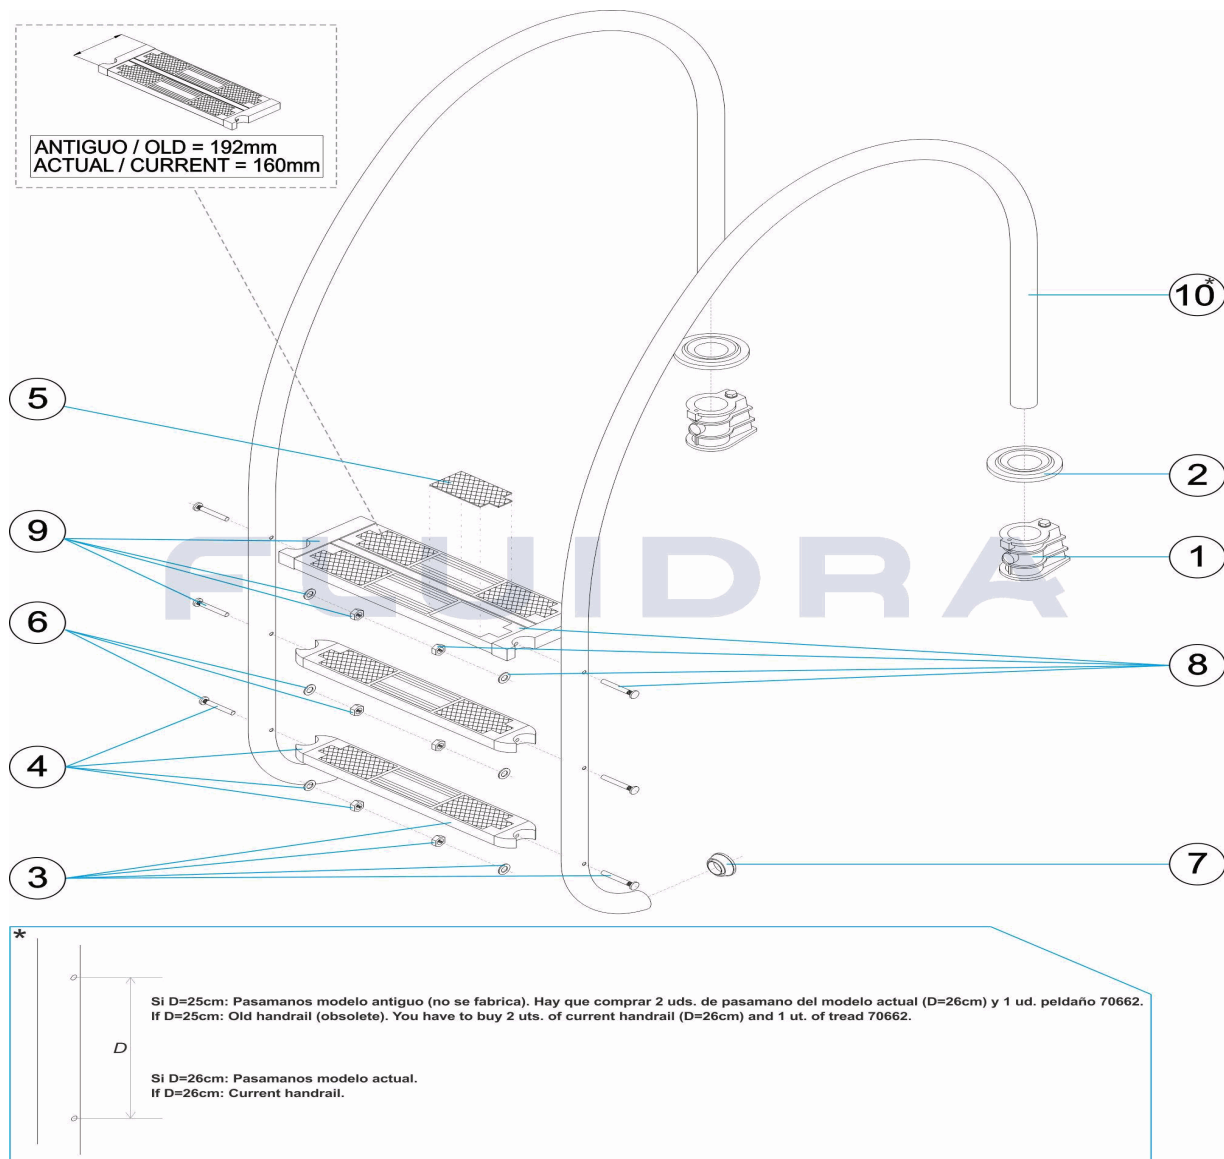

DEUTSCH

POS	CODE	BESCHREIBUNG	MENGE	POS	CODE	BESCHREIBUNG	MENGE
1	44010101	EINBAUHÜLSE		8	* 70662	SICHERHEITSSTUFE	
2	44010103	DEKO-ABSCHLUSSRING 316		9	* 4401010807	SICHERHEITSHALTERUNG SEITLICH	
3	44010104	STUFE LUXE 316		9	* 4401010028	SICHERHEITSHALTERUNG SEITLICH	
4	44010107	SEITENHALTERUNG STUFE 316		10	* 32653R0200	HANDLAUF TREPPE 2 STUFEN	
5	44010108	ABSCHLUSSPLATTE STUFE LUXE		10	* 32654R0200	HANDLAUF TREPPE 3 STUFEN	
6	44010111	SCHRAUBENSATZ STUFE 316		10	* 32655R0200	HANDLAUF TREPPE 4 STUFEN	
7	44010112	ABSCHLUSS TREPPE		10	* 32656R0200	HANDLAUF TREPPE 5 STUFEN	
8	* 4401010805	SICHERHEITSSTUFE 316					

CODE **32653, 32654, 32655, 32656**

BESCHREIBUNG: **TREPPE VARIABLER RADIUS LÄNGE 1000**

HINWEISE

POS	CODE	HINWEISE
8	* 4401010805	FÜR: MIRAR COMENTARIOS * / SEE COMMENTS *
8	* 70662	FÜR: MIRAR COMENTARIOS * / SEE COMMENTS *
9	* 4401010807	FÜR: MODELO ANTIGUO / OLD MODEL
9	* 4401010028	FÜR: MODELO ACTUAL / CURRENT MODEL
10	* 32653R0200	FÜR: 32653 MIRAR COMENTARIOS * / SEE COMMENTS *
10	* 32654R0200	FÜR: 32654 MIRAR COMENTARIOS * / SEE COMMENTS *
10	* 32655R0200	FÜR: 32655 MIRAR COMENTARIOS * / SEE COMMENTS *
10	* 32656R0200	FÜR: 32656 MIRAR COMENTARIOS * / SEE COMMENTS *

CODIGO 32653, 32654, 32655, 32656

DESCRICAÇÃO: ESCADA RAIO VARIÁVEL COMPRIMENTO 1000

PORTUGUES

POS	CODIGO	DESCRICAÇÃO	JANTIDADE	POS	CODIGO	DESCRICAÇÃO	JANTIDADE
1	44010101	ÂNCORA		8	* 70662	DEGRAU SEGURANÇA	
2	44010103	ESPELHO 316		9	* 4401010807	SUPORTE LATERAL SEGURANÇA	
3	44010104	DEGRAU LUXE 316		9	* 4401010028	SUPORTE LATERAL SEGURANÇA	
4	44010107	SUPORTE LATERAL DEGRAU 316		10	* 32653R0200	CORRIMÃO ESCADA 2 DEGRAUS	
5	44010108	ANTI DERRAPANTE DEGRAU LUXE		10	* 32654R0200	CORRIMÃO 3 DEGRAUS	
6	44010111	PARAFUSOS DEGRAU 316		10	* 32655R0200	CORRIMÃO 4 DEGRAUS	
7	44010112	BATENTE ESCADA		10	* 32656R0200	CORRIMÃO ESCADA 5 DEGRAUS	
8	* 4401010805	DEGRAU SEGURANÇA 316					