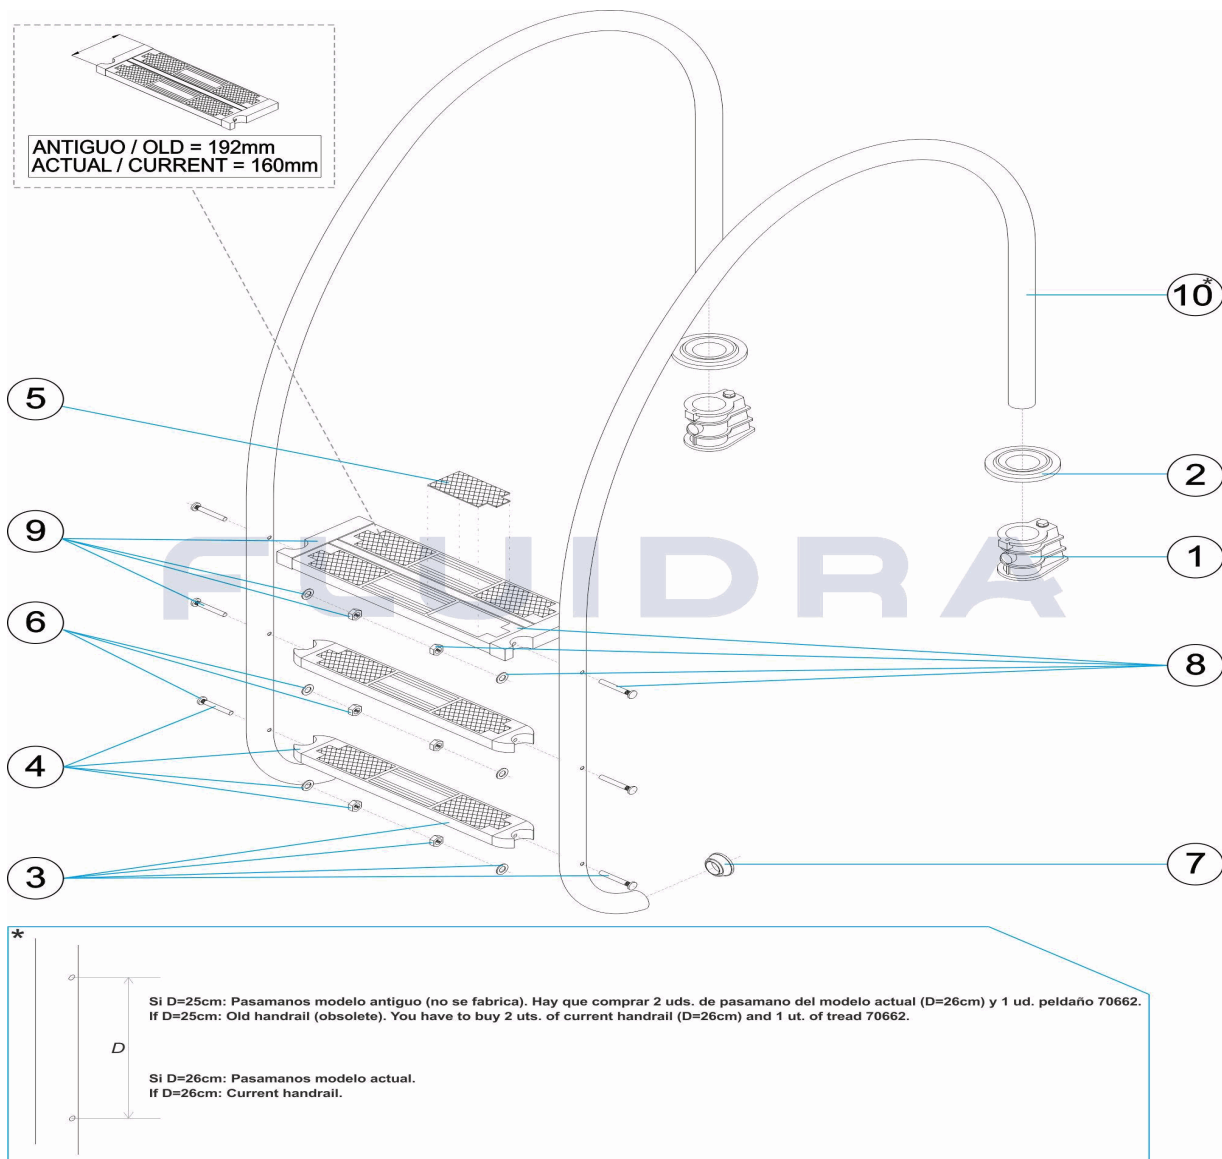

CODIGO 32653, 32654, 32655, 32656

DESCRIPCION: ESCALERA RADIO VARIABLE LARGO 1000

OBSERVACIONES

POS	CODIGO	OBSERVACIONES
8	* 4401010805	PARA: MIRAR COMENTARIOS * / SEE COMMENTS *
8	* 70662	PARA: MIRAR COMENTARIOS * / SEE COMMENTS *
9	* 4401010807	PARA: MODELO ANTIGUO / OLD MODEL
9	* 4401010028	PARA: MODELO ACTUAL / CURRENT MODEL
10	* 32653R0200	PARA: 32653 MIRAR COMENTARIOS * / SEE COMMENTS *
10	* 32654R0200	PARA: 32654 MIRAR COMENTARIOS * / SEE COMMENTS *
10	* 32655R0200	PARA: 32655 MIRAR COMENTARIOS * / SEE COMMENTS *
10	* 32656R0200	PARA: 32656 MIRAR COMENTARIOS * / SEE COMMENTS *

CODE **32653, 32654, 32655, 32656**

DESCRIPTION: **ÉCHELLE RAYON VARIABLE LONGUEUR 1000**

FRANCAIS

POS	CODE	DESCRIPTION	QUANTITE	POS	CODE	DESCRIPTION	QUANTITE
1	44010101	ANCORAGE D'ÉCHELLE		8	* 70662	MARCHE DE SECURITE	
2	44010103	ENJOLIVEUR AISI 316		9	* 4401010807	SUPPORT LATÉRAL DE SECURITE	
3	44010104	MARCHE LUXE AISI 316		9	* 4401010028	SUPPORT LATÉRAL DE SECURITE	
4	44010107	SUPPORT LATÉRAL DE MARCHE 316		10	* 32653R0200	MAIN COURANTE ECHELLE 2 MARCHES	
5	44010108	PLAQUE NOIRE POUR MARCHE LUXE		10	* 32654R0200	MAIN COURANTE ECHELLE 3 MARCHES	
6	44010111	VISSERIE MARCHE AISI 316		10	* 32655R0200	MAIN COURANTE ECHELLE 4 MARCHES	
7	44010112	TAMPON D'ÉCHELLE		10	* 32656R0200	MAIN COURANTE ECHELLE 5 MARCHES	
8	* 4401010805	MARCHE DE SECURITE AISI 316					