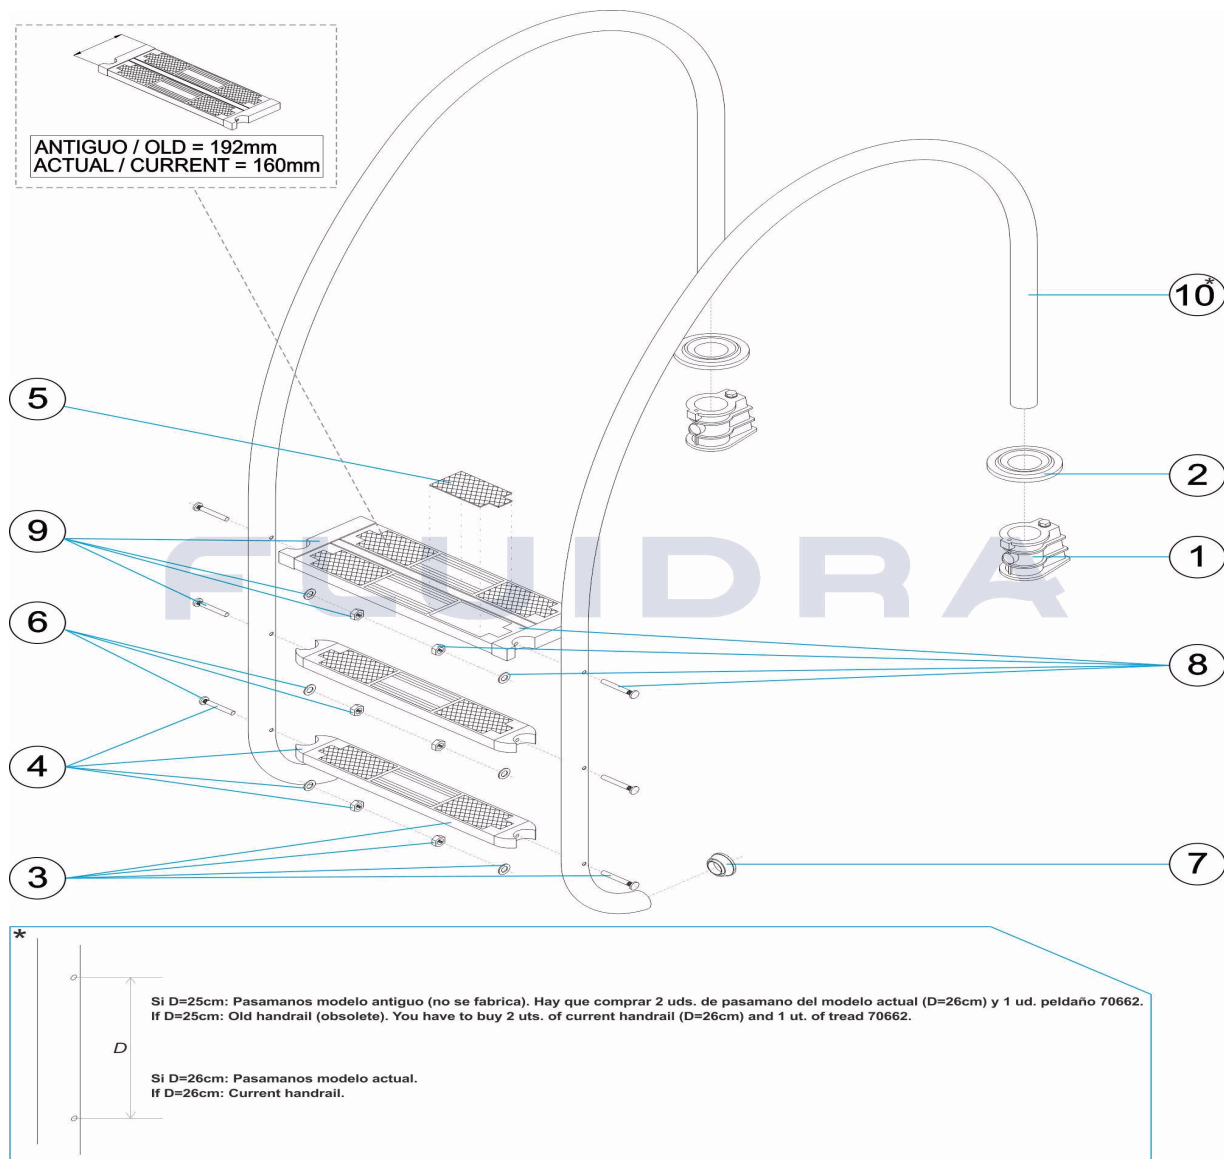

CODE **32653, 32654, 32655, 32656**

DESCRIPTION: **VARIABLE RADIUS LADDER LENGTH 1000**

OBSERVATIONS

POS	CODE	OBSERVATIONS
8	* 4401010805	FOR: MIRAR COMENTARIOS * / SEE COMMENTS *
8	* 70662	FOR: MIRAR COMENTARIOS * / SEE COMMENTS *
9	* 4401010807	FOR: MODELO ANTIGUO / OLD MODEL
9	* 4401010028	FOR: MODELO ACTUAL / CURRENT MODEL
10	* 32653R0200	FOR: 32653 MIRAR COMENTARIOS * / SEE COMMENTS *
10	* 32654R0200	FOR: 32654 MIRAR COMENTARIOS * / SEE COMMENTS *
10	* 32655R0200	FOR: 32655 MIRAR COMENTARIOS * / SEE COMMENTS *
10	* 32656R0200	FOR: 32656 MIRAR COMENTARIOS * / SEE COMMENTS *

CODICE **32653, 32654, 32655, 32656**

DESCRIZIONE: **SCALA RAGGIO VARIABILE LUNGHEZZA 1000**

ITALIANO

POS	CODICE	DESCRIZIONE	QUANTITA'	POS	CODICE	DESCRIZIONE	QUANTITA'
1	44010101	ANCORAGGIO SCALA		8	* 70662	GRADINO DI SICUREZZA	
2	44010103	COPRIFLANGIA ANCORAGGIO AISI 316		9	* 4401010807	SUPPORTO LATERALE SICUREZZA	
3	44010104	GRADINO LUXE AISI 316		9	* 4401010028	SUPPORTO LATERALE SICUREZZA	
4	44010107	SOSTEGNO LATERALE GRADINO 316		10	* 32653R0200	CORRIMANO SCALA 2 GRADINI	
5	44010108	TAPPETINO FINITURA GRADINO LUXE		10	* 32654R0200	CORRIMANO SCALA 3 GRADINI	
6	44010111	BULLONERIA GRADINO AISI 316		10	* 32655R0200	CORRIMANO SCALA 4 GR.	
7	44010112	TAPPO SCALA		10	* 32656R0200	CORRIMANO SCALA 5 GRADINI	
8	* 4401010805	GRADINO DI SICUREZZA AISI 316					