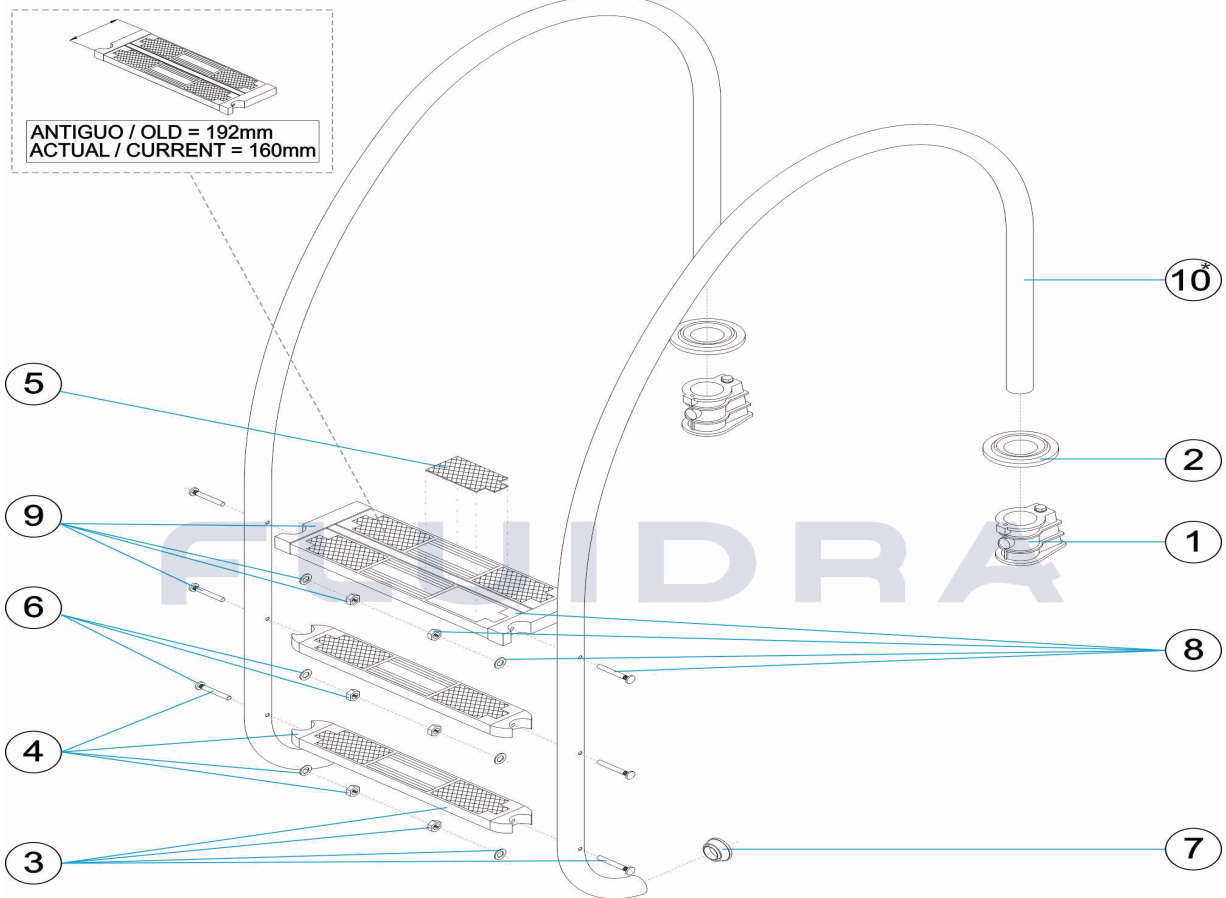

CODIGO **32653, 32654, 32655, 32656**

DESCRIPCION: **ESCALERA RADIO VARIABLE LARGO 1000**

ANTIGUO / OLD = 192mm
ACTUAL / CURRENT = 160mm

ESPAÑOL

POS	CODIGO	DESCRIPCION	CANTIDAD	POS	CODIGO	DESCRIPCION	CANTIDAD
1	44010101	ANCLAJE ESCALERA		8	* 70662	PELDAÑO SEGURIDAD	
2	44010103	TAPETA EMBELLECEDORA 316		9	* 4401010807	SOPORTE LATERAL SEGURIDAD	
3	44010104	PELDAÑO LUXE 316		9	* 4401010028	SOPORTE LATERAL SEGURIDAD	
4	44010107	SOPORTE LATERAL PELDAÑO 316		10	* 32653R0200	PASAMANO ESCALERA 2 PELDAÑOS	
5	44010108	TAPETA PELDAÑO LUXE		10	* 32654R0200	PASAMANO ESCALERA 3 PELDAÑOS	
6	44010111	TORNILLERIA PELDAÑO 316		10	* 32655R0200	PASAMANO ESCALERA 4 PELDAÑOS	
7	44010112	TOPE ESCALERA		10	* 32656R0200	PASAMANO ESCALERA 5 PELDAÑOS	
8	* 4401010805	PELDAÑO SEGURIDAD 316					

CODE **32653, 32654, 32655, 32656**

DESCRIPTION: **ÉCHELLE RAYON VARIABLE LONGUEUR 1000**

FRANCAIS

POS	CODE	DESCRIPTION	QUANTITE	POS	CODE	DESCRIPTION	QUANTITE
1	44010101	ANCORAGE D'ÉCHELLE		8	* 70662	MARCHE DE SECURITE	
2	44010103	ENJOLIVEUR AISI 316		9	* 4401010807	SUPPORT LATÉRAL DE SECURITE	
3	44010104	MARCHE LUXE AISI 316		9	* 4401010028	SUPPORT LATÉRAL DE SECURITE	
4	44010107	SUPPORT LATÉRAL DE MARCHE 316		10	* 32653R0200	MAIN COURANTE ECHELLE 2 MARCHES	
5	44010108	PLAQUE NOIRE POUR MARCHE LUXE		10	* 32654R0200	MAIN COURANTE ECHELLE 3 MARCHES	
6	44010111	VISSERIE MARCHE AISI 316		10	* 32655R0200	MAIN COURANTE ECHELLE 4 MARCHES	
7	44010112	TAMPON D'ÉCHELLE		10	* 32656R0200	MAIN COURANTE ECHELLE 5 MARCHES	
8	* 4401010805	MARCHE DE SECURITE AISI 316					