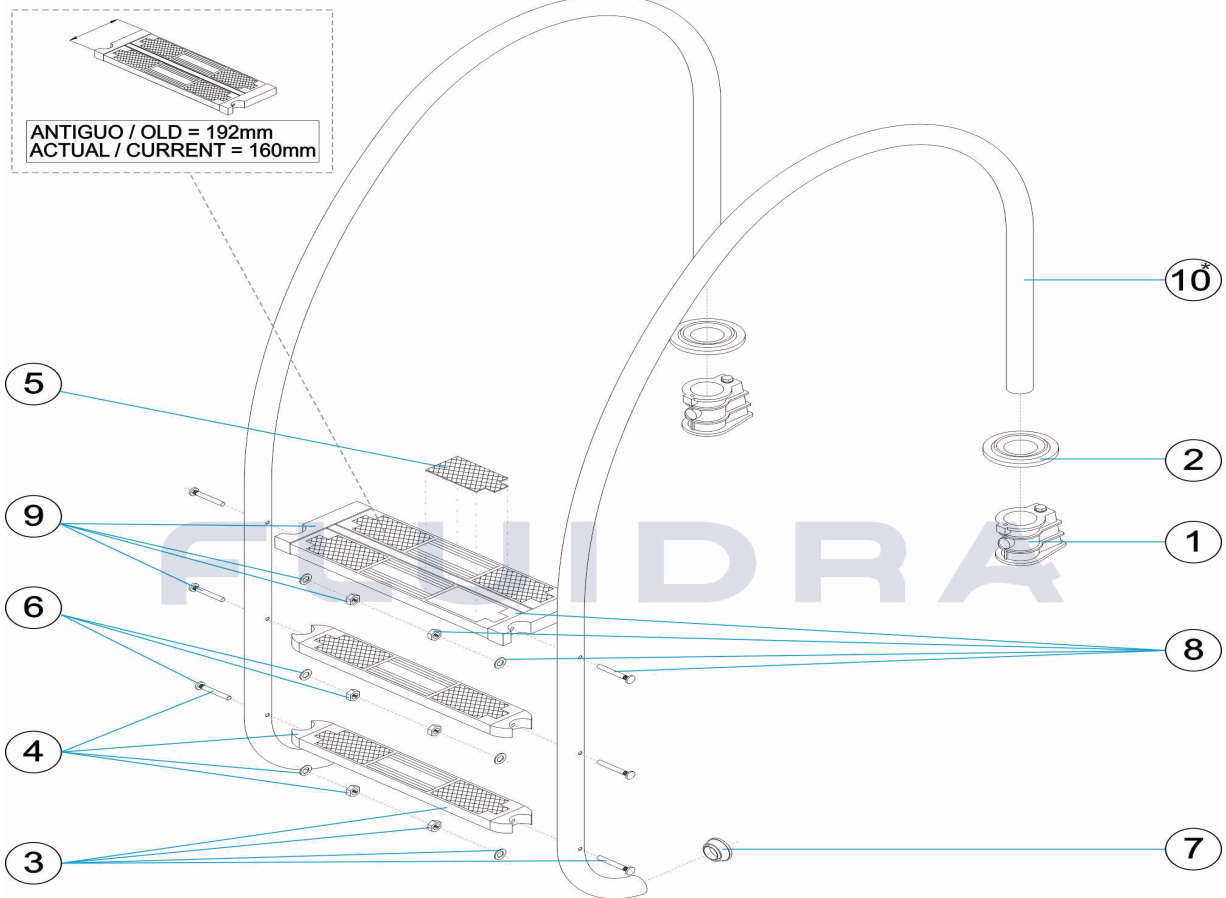

CODICE **32653, 32654, 32655, 32656**

DESCRIZIONE: **SCALA RAGGIO VARIABILE LUNGHEZZA 1000**

ITALIANO

POS	CODICE	DESCRIZIONE	QUANTITA'	POS	CODICE	DESCRIZIONE	QUANTITA'
1	44010101	ANCORAGGIO SCALA		8	* 70662	GRADINO DI SICUREZZA	
2	44010103	COPRIFLANGIA ANCORAGGIO AISI 316		9	* 4401010807	SUPPORTO LATERALE SICUREZZA	
3	44010104	GRADINO LUXE AISI 316		9	* 4401010028	SUPPORTO LATERALE SICUREZZA	
4	44010107	SOSTEGNO LATERALE GRADINO 316		10	* 32653R0200	CORRIMANO SCALA 2 GRADINI	
5	44010108	TAPPETINO FINITURA GRADINO LUXE		10	* 32654R0200	CORRIMANO SCALA 3 GRADINI	
6	44010111	BULLONERIA GRADINO AISI 316		10	* 32655R0200	CORRIMANO SCALA 4 GR.	
7	44010112	TAPPO SCALA		10	* 32656R0200	CORRIMANO SCALA 5 GRADINI	
8	* 4401010805	GRADINO DI SICUREZZA AISI 316					

CODICE **32653, 32654, 32655, 32656**

DESCRIZIONE: **SCALA RAGGIO VARIABILE LUNGHEZZA 1000**

OSSERVAZIONI

POS	CODICE	OSSERVAZIONI
8	* 4401010805	PER: MIRAR COMENTARIOS * / SEE COMMENTS *
8	* 70662	PER: MIRAR COMENTARIOS * / SEE COMMENTS *
9	* 4401010807	PER: MODELO ANTIGUO / OLD MODEL
9	* 4401010028	PER: MODELO ACTUAL / CURRENT MODEL
10	* 32653R0200	PER: 32653 MIRAR COMENTARIOS * / SEE COMMENTS *
10	* 32654R0200	PER: 32654 MIRAR COMENTARIOS * / SEE COMMENTS *
10	* 32655R0200	PER: 32655 MIRAR COMENTARIOS * / SEE COMMENTS *
10	* 32656R0200	PER: 32656 MIRAR COMENTARIOS * / SEE COMMENTS *

CODE **32653, 32654, 32655, 32656**

BESCHREIBUNG: **TREPPE VARIABLER RADIUS LÄNGE 1000**

*

 Si D=25cm: Pasamanos modelo antiguo (no se fabrica). Hay que comprar 2 uds. de pasamano del modelo actual (D=26cm) y 1 ud. peldaño 70662.
 If D=25cm: Old handrail (obsolete). You have to buy 2 uds. of current handrail (D=26cm) and 1 ut. of tread 70662.
 Si D=26cm: Pasamanos modelo actual.
 If D=26cm: Current handrail.