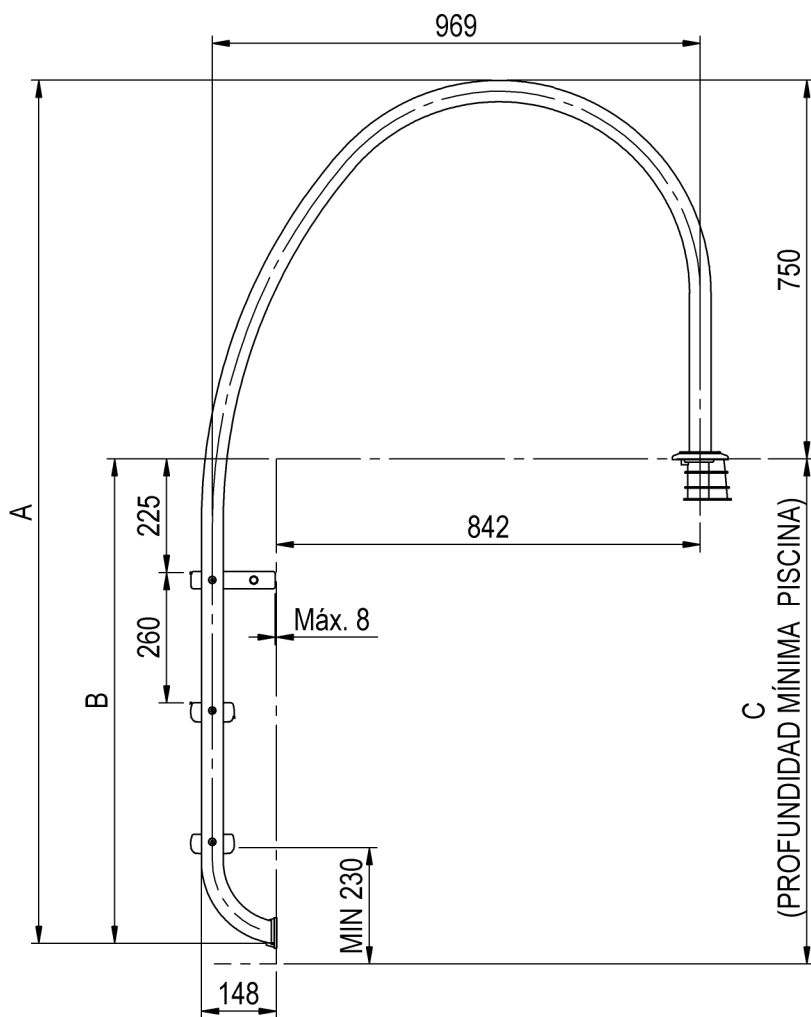

**CÓDIGO/CODE:** 32653 - 32654 - 32655 - 32656

**PRODUCTO:** ESCALERA PARA REBOSADERO (EN 13451-2)

**PRODUCT:** (EN 13451-2) OVERFLOW SWIMMING POOL LADDER

**MATERIAL:** AISI-316

CODIGO	PELDAÑOS	A	B	C
32653	2	1450	700	740
32654	3	1710	960	1000
32655	4	1970	1220	1260
32656	5	2230	1480	1520

PELDAÑO LUXE AISI-316