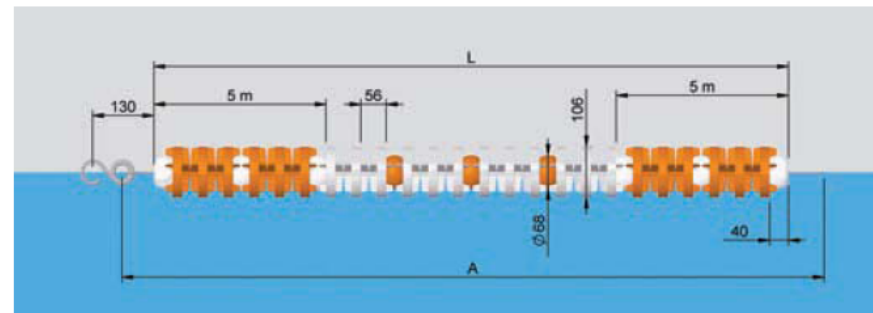

France Model / Modelo France

Floats / Flotadores

| Modelo / Model | Blanco / White | Naranja / Orange | Azul / Blue | Rojo / Red |
|----------------|----------------|------------------|-------------|------------|
| Barcelona | 00177 | 00178 | 00179 | 00180 |

Float line / Corcheras

| Modelo Model | Código Code | Longitud (L) Length (L) | Cuerda A (m) A Line (m) | Nº flotadores France naranja Nº of Orange France Floats | Nº flotadores Moscú blancos Nº of White Moscú Floats | Nº flotadores Roma naranja Nº of Orange Roma Floats | Nº flotadores France blancos Nº of White France Floats | Nº flotadores Moscú naranja Nº of Orange Moscú Floats | Nº flotadores Roma blancos Nº of White Roma Floats |
|-----------------|----------------|----------------------------|----------------------------|--|---|--|---|--|---|
| France | 00202 | 25 m | 27 | 62 | 186 | 93 | 93 | 124 | 62 |
| France | 00204 | 50 m | 52 | 62 | 496 | 248 | 248 | 124 | 62 |