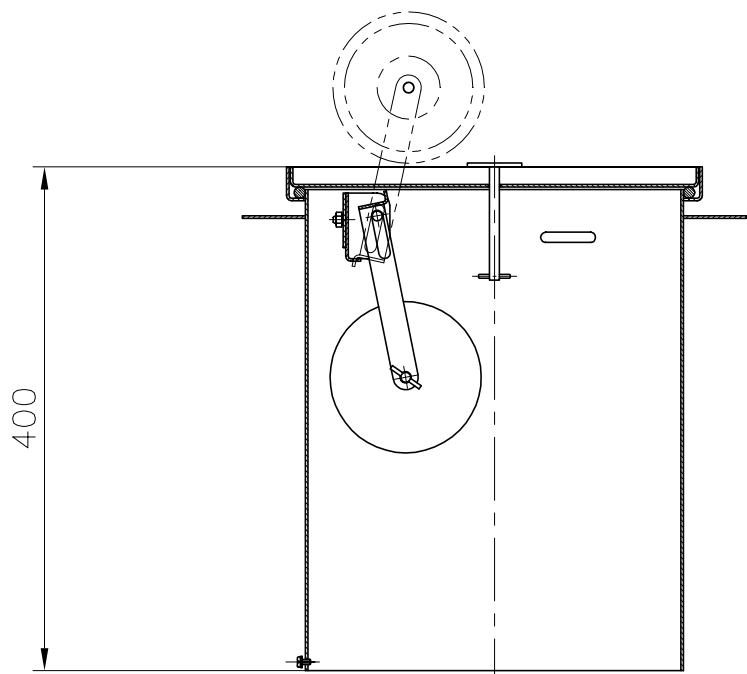

VÁLIDO SÓLO PARA INFORMACIÓN

Tolerància general:		Material	AISI-316		Nºpeces
	Data	Nom	Denomin.		Format
Dibuixat	20.09.01	Fonoll	RECOGECORCHERAS ESCAMOTEABLE		A4
Comprovat	20.09.01	J.Morral	Conjunt		Escala
					1:6
					Revisió
					2
			Codi 15842		
			Substitueix a:		Data
			Substituit per:		Data