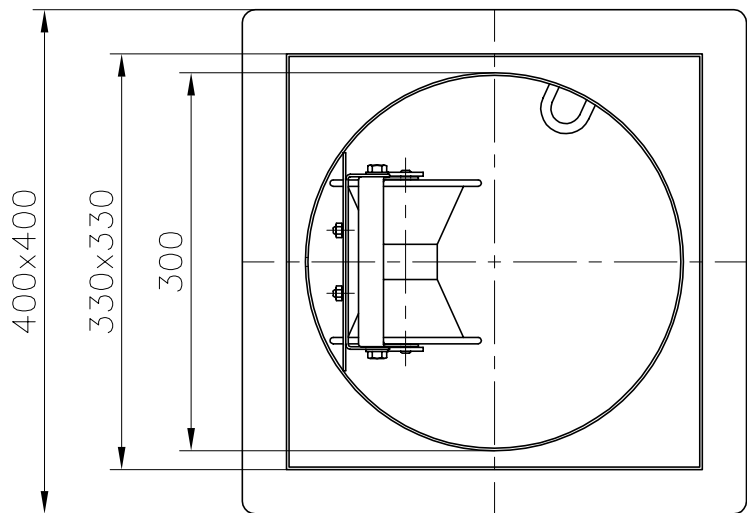

VÁLIDO SÓLO PARA INFORMACIÓN

Tolerància general:		Material	AISI-316		Nºpeces
	Data	Nom	Denomin.		Format
Dibuixat	20.09.01	Fonoll	RECOGECORCHERAS ESCAMOTEABLE		A4
Comprovat	20.09.01	J.Morral	Conjunt		Escala
					1:6
					Revisió
					2
			Codi 15842		
			Substitueix a:		Data
			Substituit per:		Data