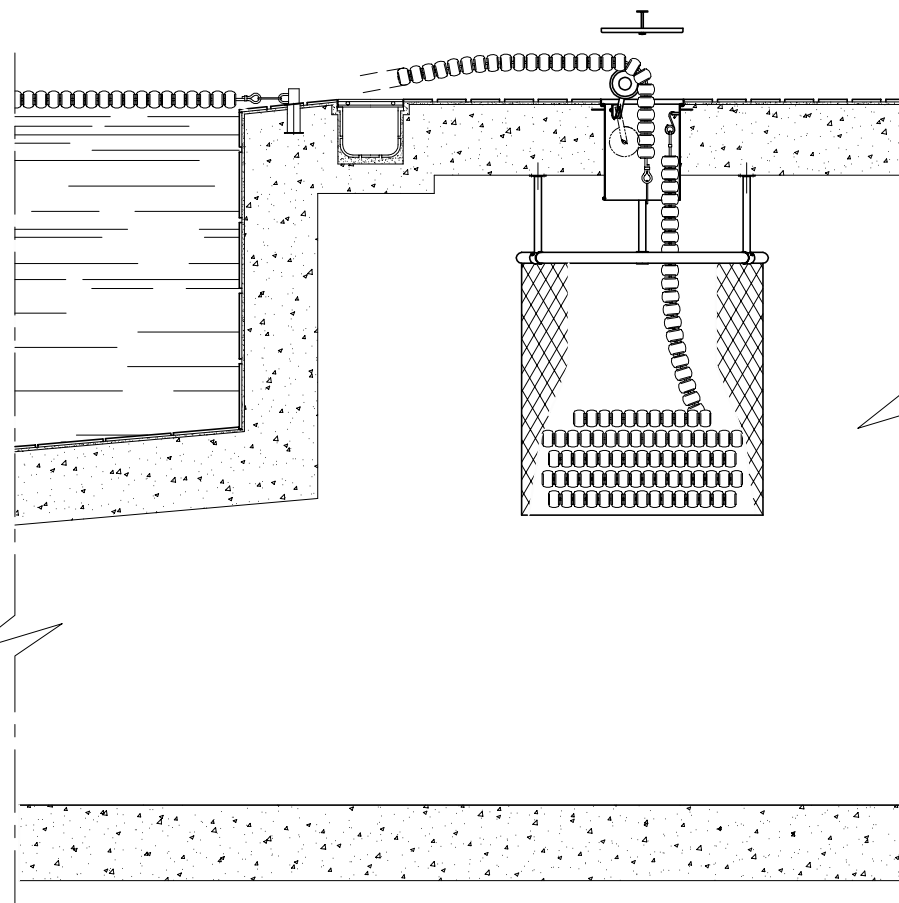

VÁLIDO SÓLO PARA INFORMACIÓN

Tolerància general:		Material	AISI-316		Nºpeces
	Data	Nom	Denomin.		Format
Dibuixat	20.09.01	Fonoll	RECOGECORCHERAS ESCAMOTEABLE		A4
Comprovat	20.09.01	J.Morral	Conjunt		Escala
					1:6
					Revisió
					2
			Codi 15842		
			Substitueix a:		Data
			Substituit per:		Data