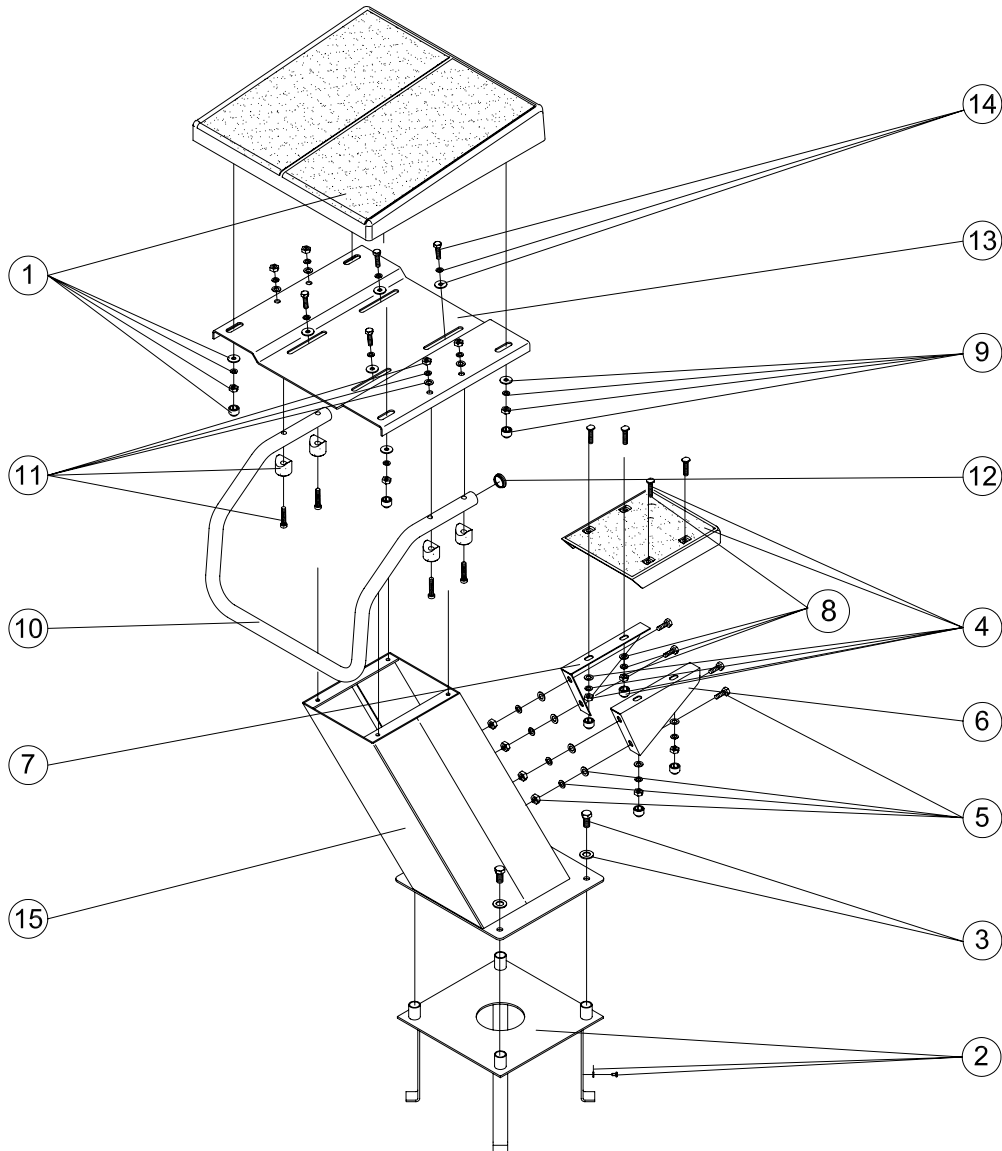

CÓDIGOS: 00144
DESCRIPCIÓN: PODIUM SALIDA NADADORES ALTURA 700 M/M.

POS.	CÓDIGO	DESCRIPCIÓN	POS.	CÓDIGO	DESCRIPCIÓN
1	4401060101	PLATAFORMA PODIUM	9	4401060110	TORNILLERIA PLATAFORMA 316
2	4401060102	ANCLAJE PODIUM	10	4401060111	AGARRADERA PODIUM AISI-316
3	4401060103	TORNILLERIA ANCLAJE PODIUM	11	4401060112	TORNILLOS AGARRADERA PODIUM
4	4401060104	PELDAÑO PODIUM 316	12	4401060113	TAPON AGARRADERAS
5	4401060105	TORNILLERIA 316 SOPORTE PELDAÑO	13	4401060114	BANDEJA AJUSTABLE
6	4401060107	SOPORTE PELDAÑO IZQUIERDO	14	4401060115	TORNILLERIA BANDEJA AJUSTABLE
7	4401060108	SOPORTE PELDAÑO DERECHO	15	00144R0100	ESTRUCTURA PODIUM
8	4401060109	TORNILLERIA PELDAÑO PODIUM 316			

CODES: 00144

DESCRIPTION: FIXED STARTING BLOCK 700MM

POS.	CODE	DESCRIPTION	POS.	CODE	DESCRIPTION
1	4401060101	BLOCK PLATFORM	9	4401060110	PLATFORM SCREWS 316
2	4401060102	STARTING BLOCK ANCHOR	10	4401060111	STARTING BLOCK HANDLES AISI-316
3	4401060103	ANCHOR SCREWS	11	4401060112	STARTING BLOCK HANDLE SCREWS
4	4401060104	BLOCK STEP SET 316	12	4401060113	STARTING BLOCK CAP
5	4401060105	TREAD SUPPORT SCREWS 316	13	4401060114	ADJUSTABLE PLATFORM
6	4401060107	LEFT STEP SUPPORT	14	4401060115	ADJUSTABLE PLATFORM SCREWS
7	4401060108	RIGHT STEP SUPPORT	15	00144R0100	STARTING BLOCK STRUCTURE
8	4401060109	TREAD BOLT SET 316			

CODICI: 00144
DESCRIZIONE: BLOCCO DI PARTENZA H.700 MM

POS.	CODICE	DESCRIZIONE	POS.	CODICE	DESCRIZIONE
1	4401060101	PIATTAFORMA	9	4401060110	KIT VITI PIATTAFORMA 316
2	4401060102	ANCORAGGIO	10	4401060111	BASE BLOCCO PARTENZA AISI 316
3	4401060103	KIT BULLONERIA PER PIATTAFORMA	11	4401060112	VITI BASE BLOCCO DI PARTENZA
4	4401060104	GRADINO 316 BLOCCO PARTENZA	12	4401060113	TAPPO BASE
5	4401060105	KIT VITI 316 SUPPORTO GRADINO	13	4401060114	TAVOLA REGOLABILE
6	4401060107	SUPPORTO GRADINO SINISTRO	14	4401060115	VITI TAVOLA REGOLABILE
7	4401060108	SUPPORTO GRADINO DESTRO	15	00144R0100	STRUTTURA BLOCCO PARTENZA
8	4401060109	KIT VITI GRADINO PODIO 316			