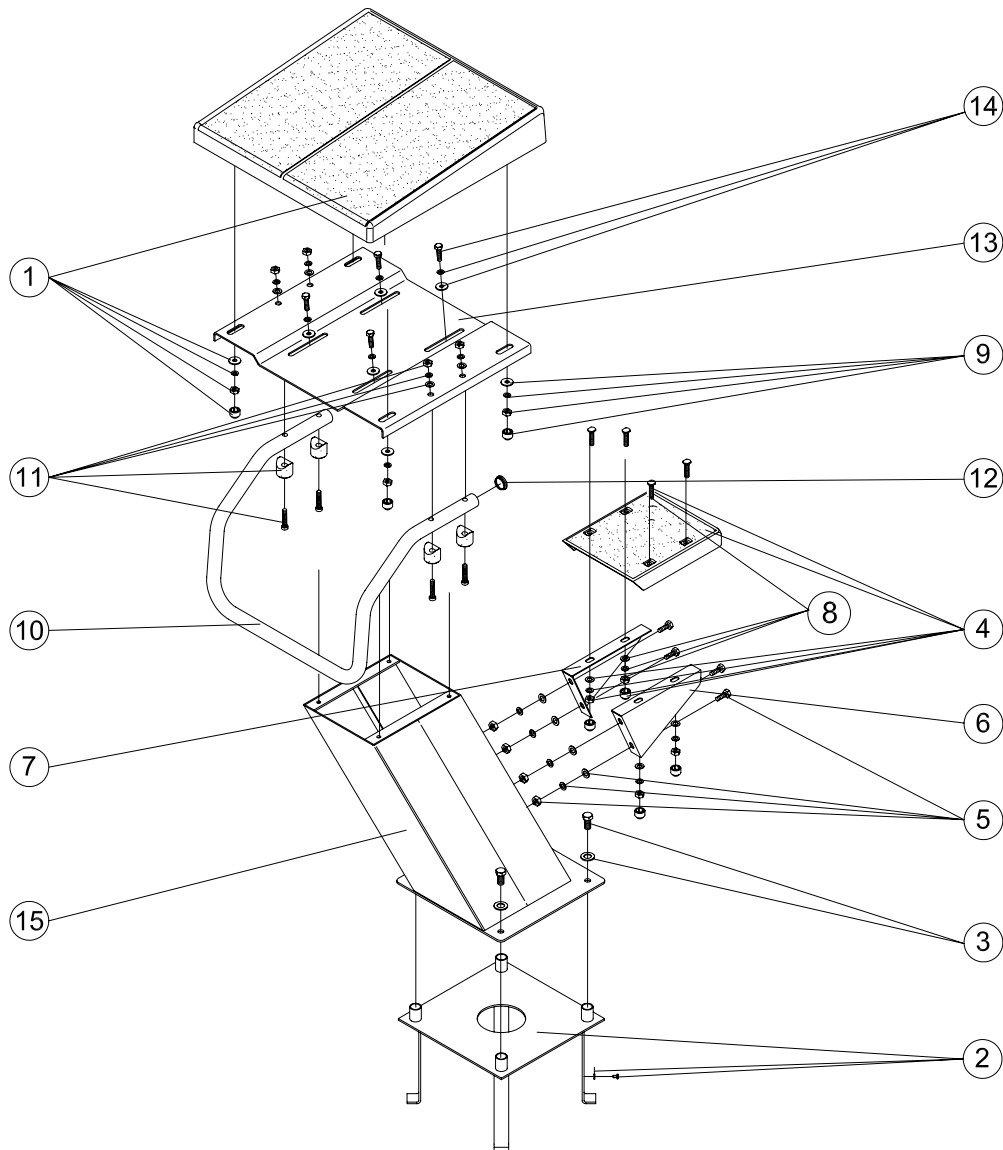

CÓDIGOS: 00144
DESCRIPCIÓN: PODIUM SALIDA NADADORES ALTURA 700 M/M.

POS.	CÓDIGO	DESCRIPCIÓN	POS.	CÓDIGO	DESCRIPCIÓN
1	4401060101	PLATAFORMA PODIUM	9	4401060110	TORNILLERIA PLATAFORMA 316
2	4401060102	ANCLAJE PODIUM	10	4401060111	AGARRADERA PODIUM AISI-316
3	4401060103	TORNILLERIA ANCLAJE PODIUM	11	4401060112	TORNILLOS AGARRADERA PODIUM
4	4401060104	PELDAÑO PODIUM 316	12	4401060113	TAPON AGARRADERAS
5	4401060105	TORNILLERIA 316 SOPORTE PELDAÑO	13	4401060114	BANDEJA AJUSTABLE
6	4401060107	SOPORTE PELDAÑO IZQUIERDO	14	4401060115	TORNILLERIA BANDEJA AJUSTABLE
7	4401060108	SOPORTE PELDAÑO DERECHO	15	00144R0100	ESTRUCTURA PODIUM
8	4401060109	TORNILLERIA PELDAÑO PODIUM 316			

CODES: 00144

DESCRIPTION: FIXED STARTING BLOCK 700MM

POS.	CODE	DESCRIPTION	POS.	CODE	DESCRIPTION
1	4401060101	BLOCK PLATFORM	9	4401060110	PLATFORM SCREWS 316
2	4401060102	STARTING BLOCK ANCHOR	10	4401060111	STARTING BLOCK HANDLES AISI-316
3	4401060103	ANCHOR SCREWS	11	4401060112	STARTING BLOCK HANDLE SCREWS
4	4401060104	BLOCK STEP SET 316	12	4401060113	STARTING BLOCK CAP
5	4401060105	TREAD SUPPORT SCREWS 316	13	4401060114	ADJUSTABLE PLATFORM
6	4401060107	LEFT STEP SUPPORT	14	4401060115	ADJUSTABLE PLATFORM SCREWS
7	4401060108	RIGHT STEP SUPPORT	15	00144R0100	STARTING BLOCK STRUCTURE
8	4401060109	TREAD BOLT SET 316			

CODICI: 00144
DESCRIZIONE: BLOCCO DI PARTENZA H.700 MM

POS.	CODICE	DESCRIZIONE	POS.	CODICE	DESCRIZIONE
1	4401060101	PIATTAFORMA	9	4401060110	KIT VITI PIATTAFORMA 316
2	4401060102	ANCORAGGIO	10	4401060111	BASE BLOCCO PARTENZA AISI 316
3	4401060103	KIT BULLONERIA PER PIATTAFORMA	11	4401060112	VITI BASE BLOCCO DI PARTENZA
4	4401060104	GRADINO 316 BLOCCO PARTENZA	12	4401060113	TAPPO BASE
5	4401060105	KIT VITI 316 SUPPORTO GRADINO	13	4401060114	TAVOLA REGOLABILE
6	4401060107	SUPPORTO GRADINO SINISTRO	14	4401060115	VITI TAVOLA REGOLABILE
7	4401060108	SUPPORTO GRADINO DESTRO	15	00144R0100	STRUTTURA BLOCCO PARTENZA
8	4401060109	KIT VITI GRADINO PODIO 316			