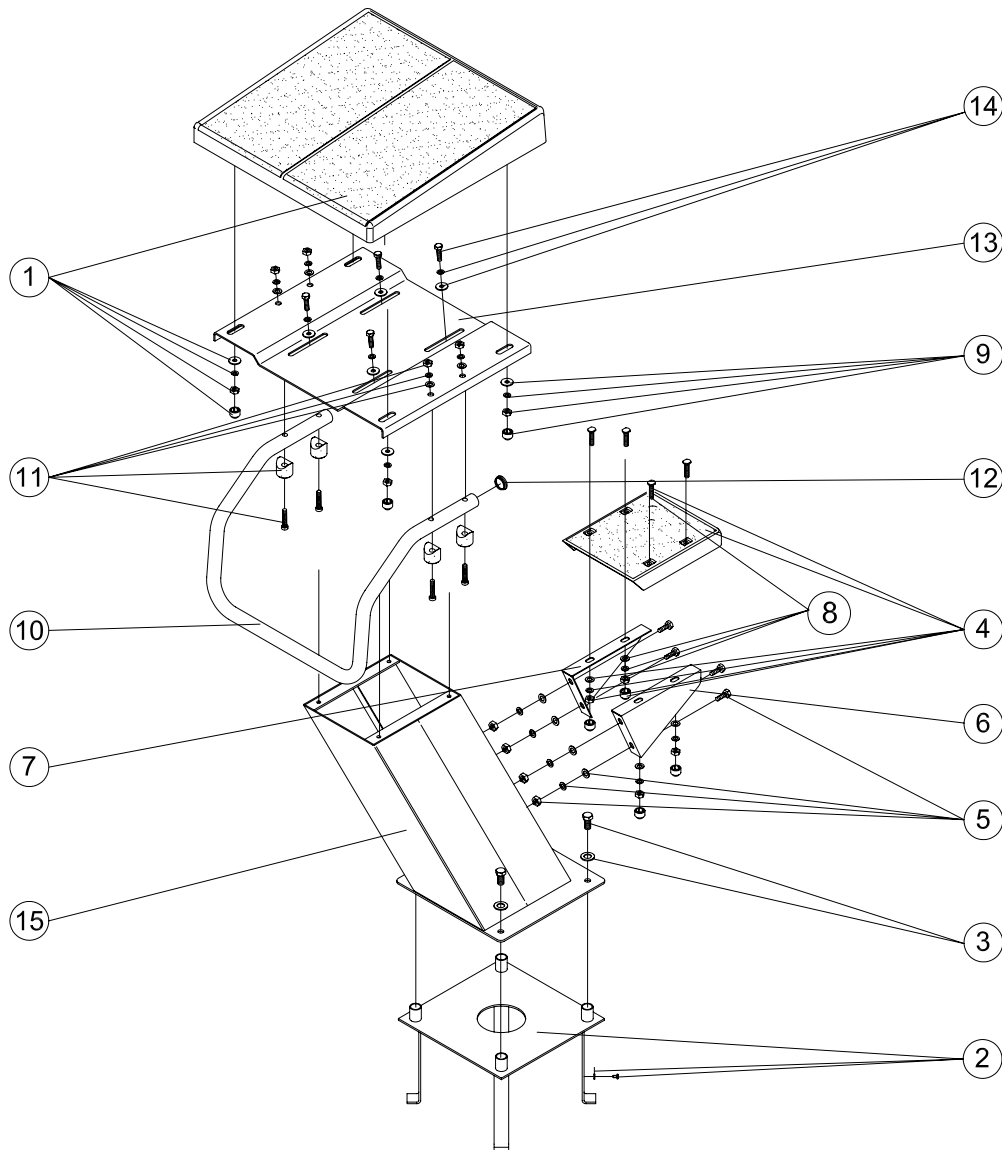

CÓDIGOS: 00144
DESCRIPCIÓN: PODIUM SALIDA NADADORES ALTURA 700 M/M.

POS.	CÓDIGO	DESCRIPCIÓN	POS.	CÓDIGO	DESCRIPCIÓN
1	4401060101	PLATAFORMA PODIUM	9	4401060110	TORNILLERIA PLATAFORMA 316
2	4401060102	ANCLAJE PODIUM	10	4401060111	AGARRADERA PODIUM AISI-316
3	4401060103	TORNILLERIA ANCLAJE PODIUM	11	4401060112	TORNILLOS AGARRADERA PODIUM
4	4401060104	PELDAÑO PODIUM 316	12	4401060113	TAPON AGARRADERAS
5	4401060105	TORNILLERIA 316 SOPORTE PELDAÑO	13	4401060114	BANDEJA AJUSTABLE
6	4401060107	SOPORTE PELDAÑO IZQUIERDO	14	4401060115	TORNILLERIA BANDEJA AJUSTABLE
7	4401060108	SOPORTE PELDAÑO DERECHO	15	00144R0100	ESTRUCTURA PODIUM
8	4401060109	TORNILLERIA PELDAÑO PODIUM 316			

CODES: 00144

DESCRIPTION: FIXED STARTING BLOCK 700MM

POS.	CODE	DESCRIPTION	POS.	CODE	DESCRIPTION
1	4401060101	BLOCK PLATFORM	9	4401060110	PLATFORM SCREWS 316
2	4401060102	STARTING BLOCK ANCHOR	10	4401060111	STARTING BLOCK HANDLES AISI-316
3	4401060103	ANCHOR SCREWS	11	4401060112	STARTING BLOCK HANDLE SCREWS
4	4401060104	BLOCK STEP SET 316	12	4401060113	STARTING BLOCK CAP
5	4401060105	TREAD SUPPORT SCREWS 316	13	4401060114	ADJUSTABLE PLATFORM
6	4401060107	LEFT STEP SUPPORT	14	4401060115	ADJUSTABLE PLATFORM SCREWS
7	4401060108	RIGHT STEP SUPPORT	15	00144R0100	STARTING BLOCK STRUCTURE
8	4401060109	TREAD BOLT SET 316			

CODICI: 00144
DESCRIZIONE: BLOCCO DI PARTENZA H.700 MM

POS.	CODICE	DESCRIZIONE	POS.	CODICE	DESCRIZIONE
1	4401060101	PIATTAFORMA	9	4401060110	KIT VITI PIATTAFORMA 316
2	4401060102	ANCORAGGIO	10	4401060111	BASE BLOCCO PARTENZA AISI 316
3	4401060103	KIT BULLONERIA PER PIATTAFORMA	11	4401060112	VITI BASE BLOCCO DI PARTENZA
4	4401060104	GRADINO 316 BLOCCO PARTENZA	12	4401060113	TAPPO BASE
5	4401060105	KIT VITI 316 SUPPORTO GRADINO	13	4401060114	TAVOLA REGOLABILE
6	4401060107	SUPPORTO GRADINO SINISTRO	14	4401060115	VITI TAVOLA REGOLABILE
7	4401060108	SUPPORTO GRADINO DESTRO	15	00144R0100	STRUTTURA BLOCCO PARTENZA
8	4401060109	KIT VITI GRADINO PODIO 316			