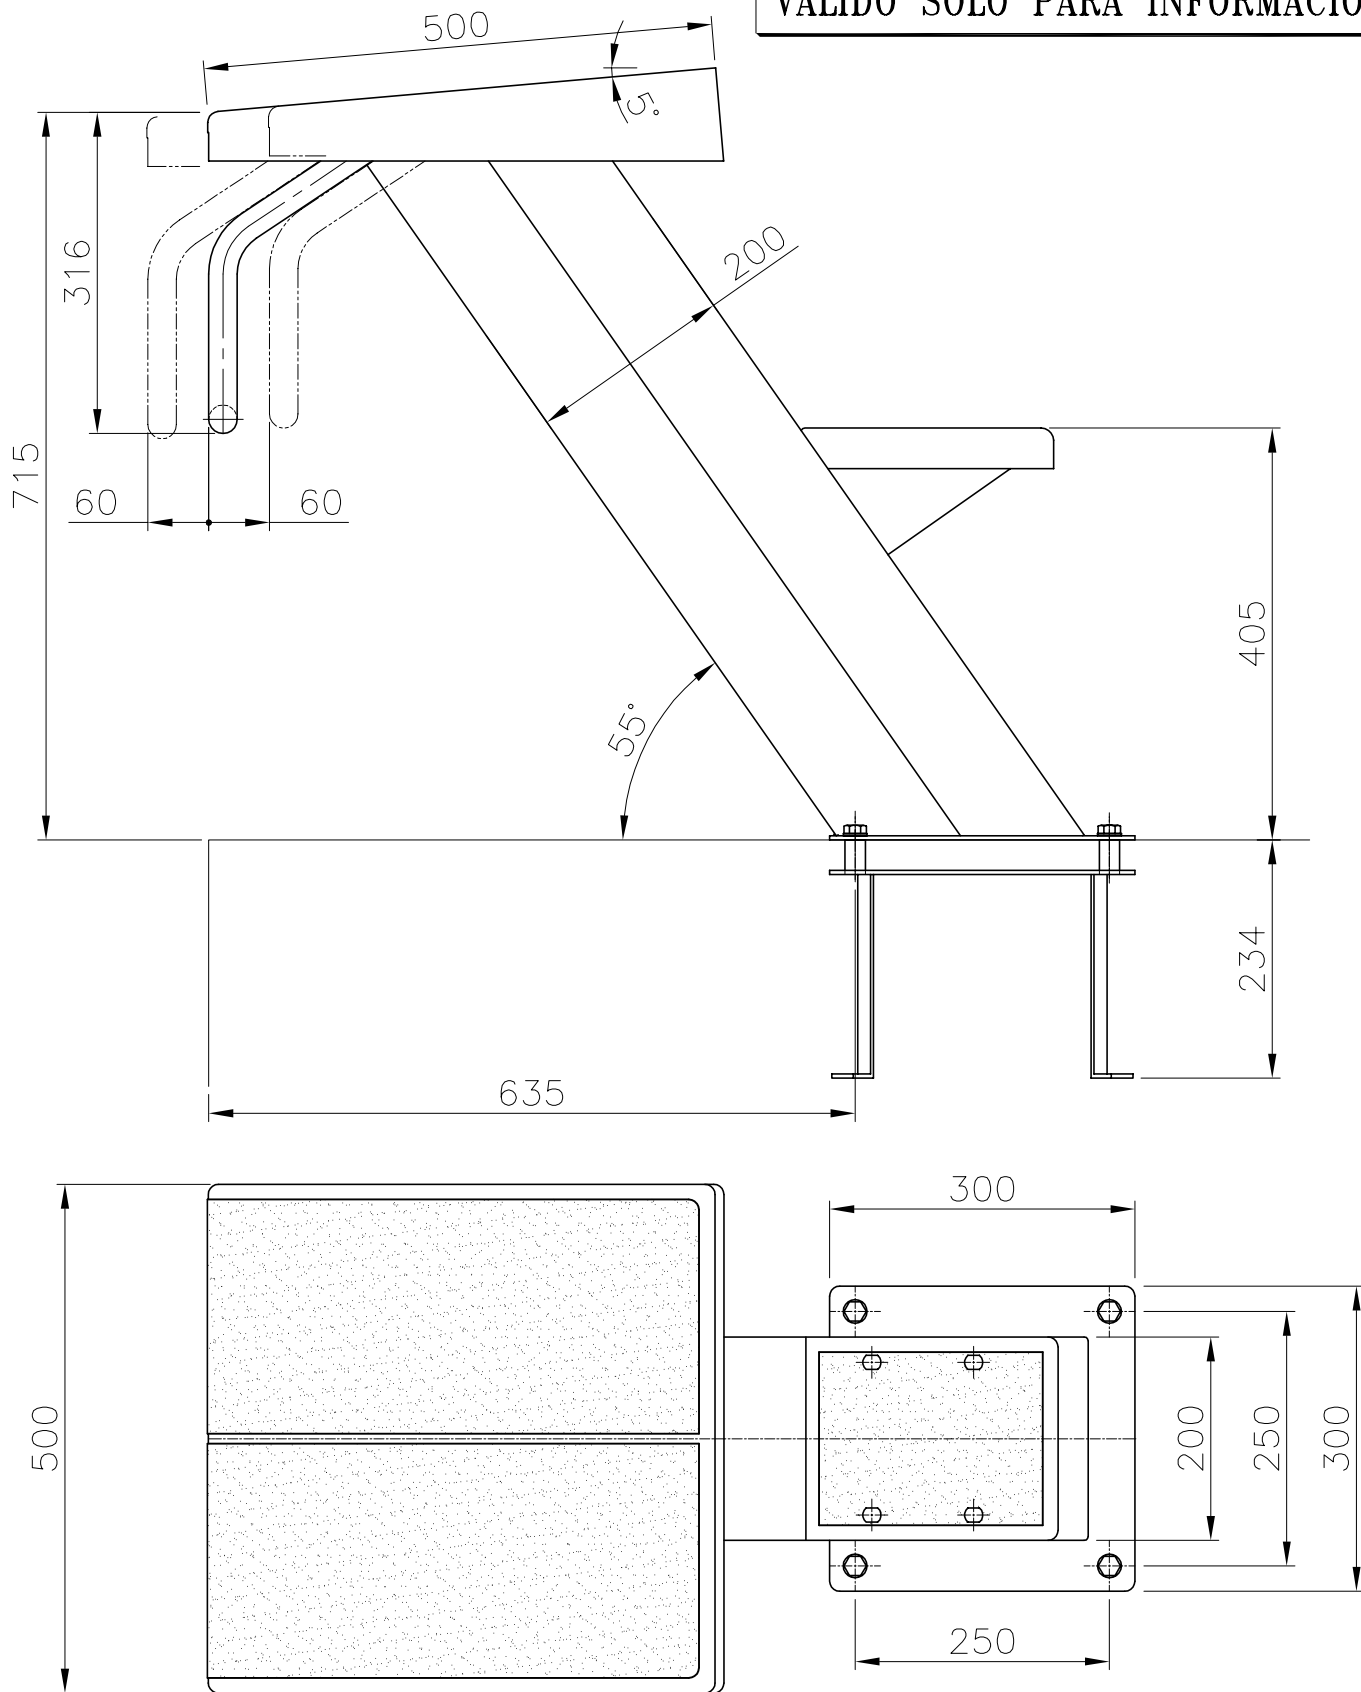

VÁLIDO SÓLO PARA INFORMACIÓN

Pos.	Modificació	Tolerància general:		Material:	AISI-316		Nº peces:	
				Denomin.	PÓDIUM H=700		Format:	
		Dibuixat	20.11.02	J.Adell			A4	Escala:
		Comprovat	20.11.02	J.Morral	Conjunt:		1:8	Revisió:
 				Codi:	00144		2	
				Substitueix a:		Data		
				Substitueix a:		Data		