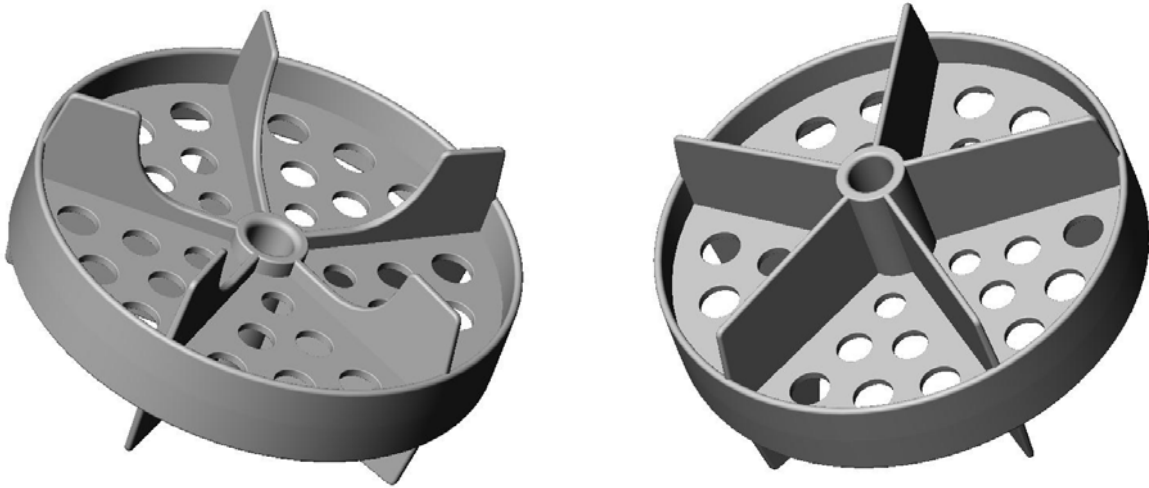

Codes / Códigos: 00161, 00162, 00163, 00164

Code Código:	Description Descripción	Uni
00161	MOCOW Floats white color / Flotador MOSCÚ color blanco	1
00162	MOCOW Floats orange color / Flotador MOSCÚ color naranja	1
00163	MOCOW Floats blue color / Flotador MOSCÚ color azul	1
00164	MOCOW Floats red color / Flotador MOSCÚ color rojo	1

Codes / Códigos: 00161, 00162, 00163, 00164

Code Código	A mm	B mm	C mm	D mm
00161				
00162	52	Ø106	Ø10	20
00163				
00164				

Codes / Códigos: 00161, 00162, 00163, 00164

Engineering specifications

The floaters of swimming pools MOSCOW model have sides of the different pieces both. In a side a round buoy between piece and piece can be put to improve the flotation level, and the other side is for maintaining a separation uniform. These floaters are made in P.E. and take a central hole of Ø10 mm. to be able to insert the cord of the corchera.

UUUEspecificaciones Técnicas

Los flotadores de piscinas modelo MOSCÚ tienen los dos lados de la piezas distintos. En un lado se puede poner una boya redonda entre pieza y pieza para mejorar el nivel de flotación, y el otro lado es para mantener una separación uniforme. Estos flotadores están fabricados en P.E. y llevan un agujero central de Ø10 mm. para poder insertar la cuerda de la corchera.