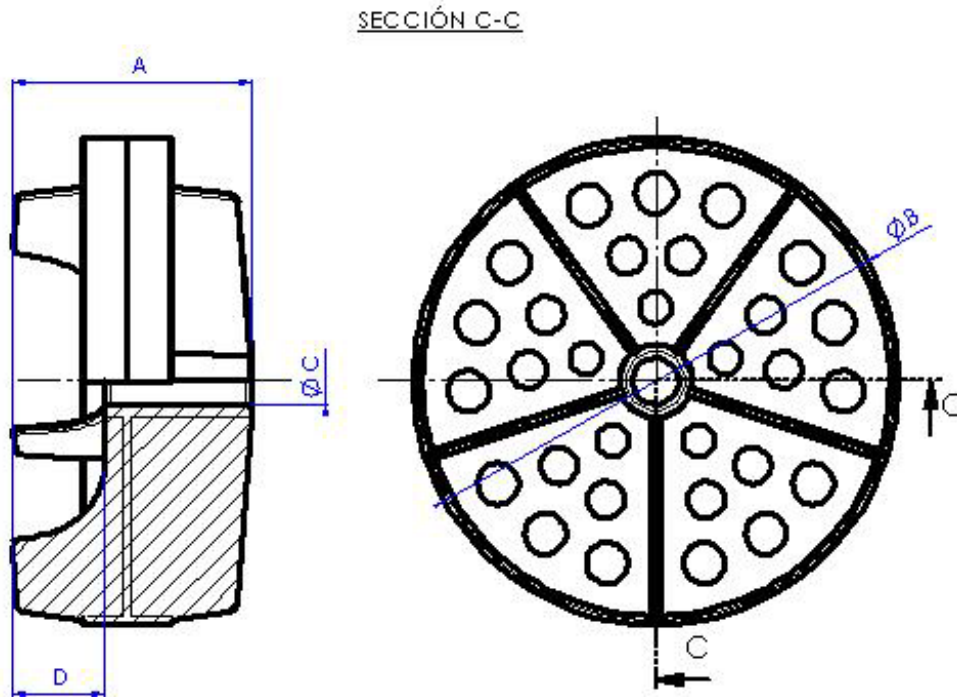

Codes / Códigos: 00161, 00162, 00163, 00164

Code Código:	Description Descripción	Uni
00161	MOCOW Floats white color / Flotador MOSCÚ color blanco	1
00162	MOCOW Floats orange color / Flotador MOSCÚ color naranja	1
00163	MOCOW Floats blue color / Flotador MOSCÚ color azul	1
00164	MOCOW Floats red color / Flotador MOSCÚ color rojo	1

Codes / Códigos: 00161, 00162, 00163, 00164

Code Código	A mm	B mm	C mm	D mm
00161				
00162	52	Ø106	Ø10	20
00163				
00164				

Codes / Códigos: 00161, 00162, 00163, 00164

Engineering specifications

The floaters of swimming pools MOSCOW model have sides of the different pieces both. In a side a round buoy between piece and piece can be put to improve the flotation level, and the other side is for maintaining a separation uniform. These floaters are made in P.E. and take a central hole of Ø10 mm. to be able to insert the cord of the corchera.

UUUEspecificaciones Técnicas

Los flotadores de piscinas modelo MOSCÚ tienen los dos lados de la piezas distintos. En un lado se puede poner una boya redonda entre pieza y pieza para mejorar el nivel de flotación, y el otro lado es para mantener una separación uniforme. Estos flotadores están fabricados en P.E. y llevan un agujero central de Ø10 mm. para poder insertar la cuerda de la corchera.