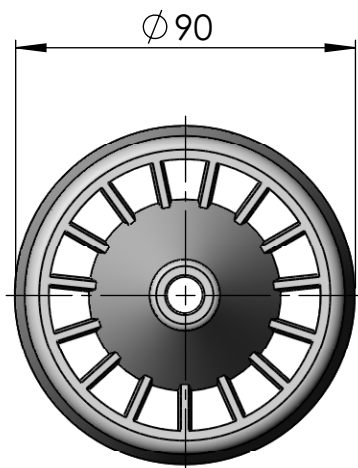

CÓDIGO / CODE: **00165**
DESCRIPCIÓN: **MODELO MONTREAL**
DESCRIPTION: **MONTREAL MODEL**

Nota: Unidades en mm
Note: Units in mm