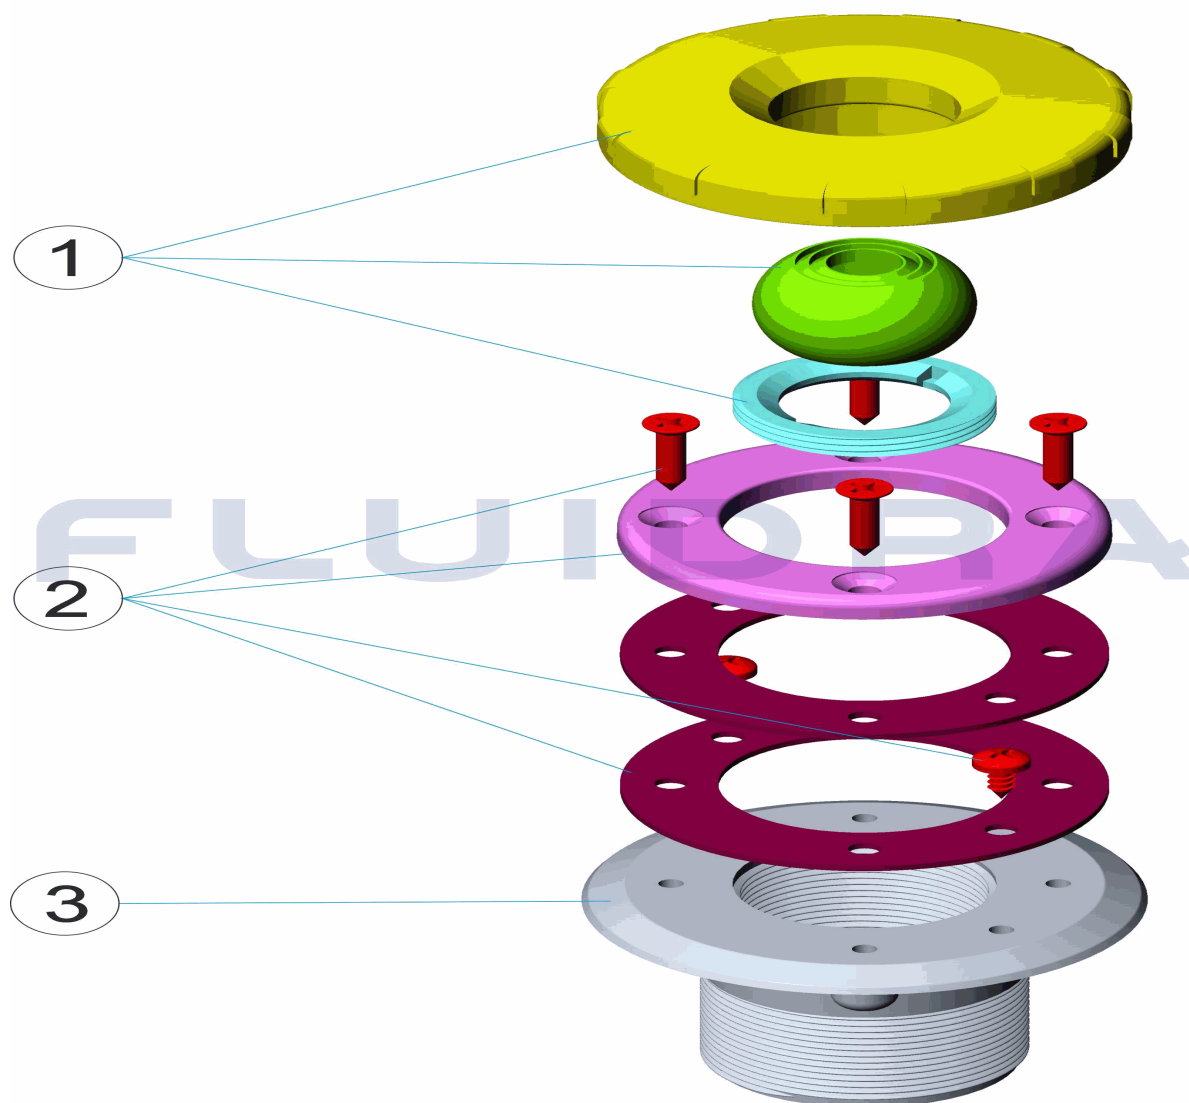

CODIGO **06498**

DESCRIPCION: **BOQUILLA IMPULSION MFLOW PISCINA HORMIGON LINER**

ESPAÑOL

| POS | CODIGO | DESCRIPCION | CANTIDAD | POS | CODIGO | DESCRIPCION | CANTIDAD |
|-----|------------|-------------------------------------|----------|-----|------------|---------------|----------|
| 1 | 4402043901 | BOLA MULTIFLOW + TUERCA + CASQUILL(| | 3 | 00337R0001 | BASE BOQUILLA | |
| 2 | 4402042102 | ARO BOQUILLA P. PREF. | | | | | |

CODE **06498**

DESCRIPTION: **BUSE REFOULEMENT MFLOW PISCINE BÉTON LINER**

FRANCAIS

| POS | CODE | DESCRIPTION | QUANTITE | POS | CODE | DESCRIPTION | QUANTITE |
|-----|------------|--------------------------|----------|-----|------------|------------------|----------|
| 1 | 4402043901 | ROTULE MULTIFLOW + ECROU | | 3 | 00337R0001 | CORPS DE LA BUSE | |
| 2 | 4402042102 | BRIDE BOUCHE PISC. LINER | | | | | |

CODE **06498**

DESCRIPTION: **MULTIFLOW RETURN INLET CONCRETE POOL LINER**

ENGLISH

| POS | CODE | DESCRIPTION | QUANTITY | POS | CODE | DESCRIPTION | QUANTITY |
|-----|------------|----------------------|----------|-----|------------|----------------|----------|
| 1 | 4402043901 | MULTIFLOW BALL + NUT | | 3 | 00337R0001 | BASE BOCCHETTA | |
| 2 | 4402042102 | LINER INLET FLANGE | | | | | |

CODICE **06498**

DESCRIZIONE: **BOCCHETTA IMPULSIONE MFLOW PISCINA CEMENTO LINER**

ITALIANO

| POS | CODICE | DESCRIZIONE | QUANTITA' | POS | CODICE | DESCRIZIONE | QUANTITA' |
|-----|------------|--------------------------|-----------|-----|------------|----------------|-----------|
| 1 | 4402043901 | SFERA MULTIFLOW + GHIERA | | 3 | 00337R0001 | BASE BOCCHETTA | |
| 2 | 4402042102 | ANELLO BOCCHETTA P. PREF | | | | | |