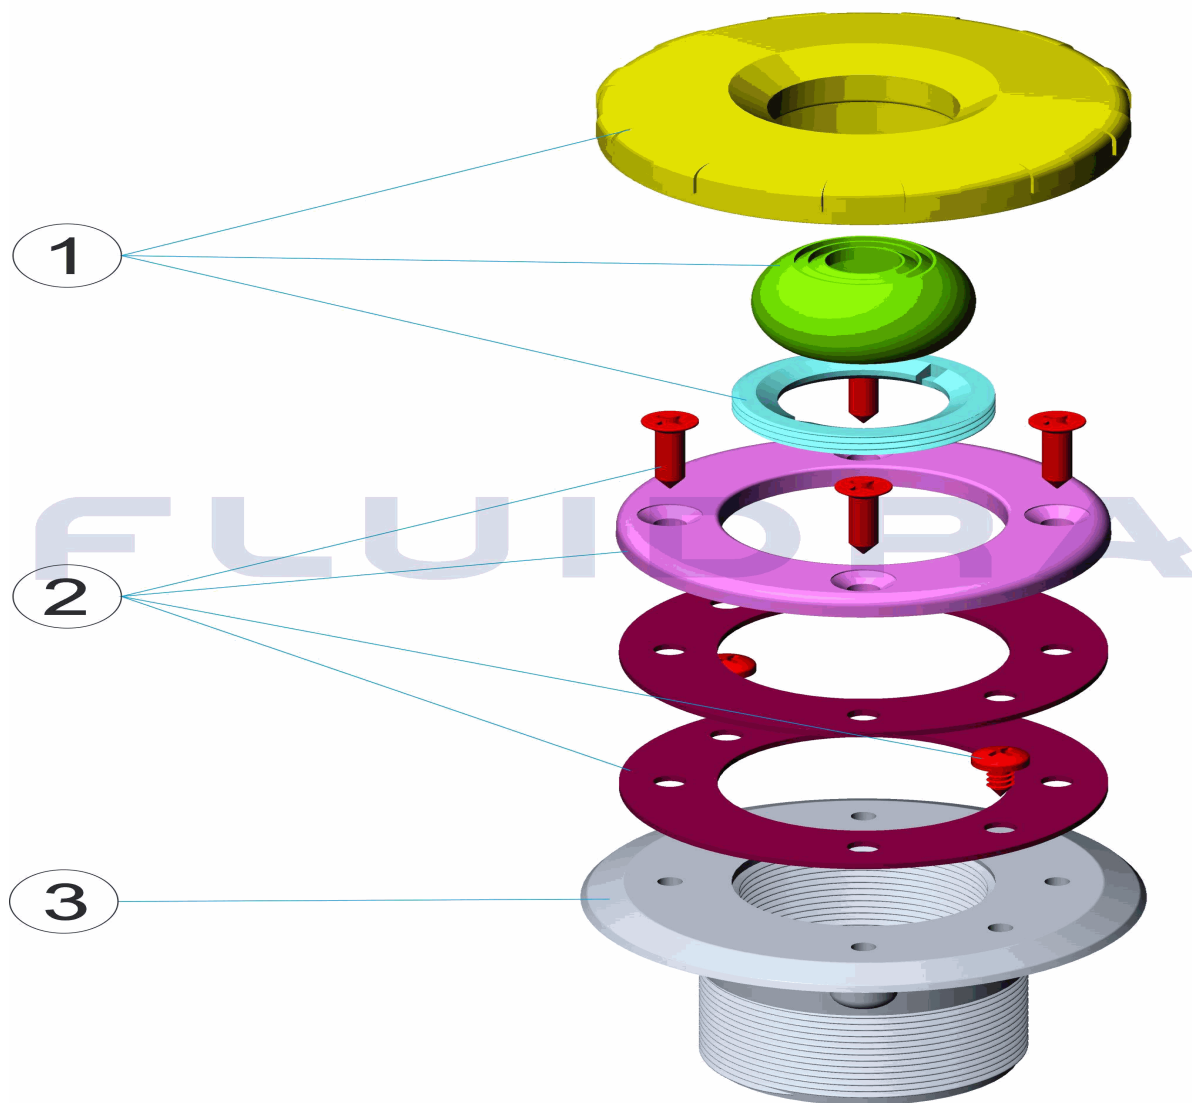

CODIGO **06498**

DESCRIPCION: **BOQUILLA IMPULSION MFLOW PISCINA HORMIGON LINER**

ESPAÑOL

| POS | CODIGO | DESCRIPCION | CANTIDAD | POS | CODIGO | DESCRIPCION | CANTIDAD |
|-----|------------|-------------------------------------|----------|-----|------------|---------------|----------|
| 1 | 4402043901 | BOLA MULTIFLOW + TUERCA + CASQUILL(| | 3 | 00337R0001 | BASE BOQUILLA | |
| 2 | 4402042102 | ARO BOQUILLA P. PREF. | | | | | |

CODE **06498**

DESCRIPTION: **BUSE REFOULEMENT MFLOW PISCINE BÉTON LINER**

FRANCAIS

| POS | CODE | DESCRIPTION | QUANTITE | POS | CODE | DESCRIPTION | QUANTITE |
|-----|------------|--------------------------|----------|-----|------------|------------------|----------|
| 1 | 4402043901 | ROTULE MULTIFLOW + ECROU | | 3 | 00337R0001 | CORPS DE LA BUSE | |
| 2 | 4402042102 | BRIDE BOUCHE PISC. LINER | | | | | |

CODE **06498**

DESCRIPTION: **MULTIFLOW RETURN INLET CONCRETE POOL LINER**

ENGLISH

| POS | CODE | DESCRIPTION | QUANTITY | POS | CODE | DESCRIPTION | QUANTITY |
|-----|------------|----------------------|----------|-----|------------|----------------|----------|
| 1 | 4402043901 | MULTIFLOW BALL + NUT | | 3 | 00337R0001 | BASE BOCCHETTA | |
| 2 | 4402042102 | LINER INLET FLANGE | | | | | |

CODICE **06498**

DESCRIZIONE: **BOCCHETTA IMPULSIONE MFLOW PISCINA CEMENTO LINER**

ITALIANO

| POS | CODICE | DESCRIZIONE | QUANTITA' | POS | CODICE | DESCRIZIONE | QUANTITA' |
|-----|------------|--------------------------|-----------|-----|------------|----------------|-----------|
| 1 | 4402043901 | SFERA MULTIFLOW + GHIERA | | 3 | 00337R0001 | BASE BOCCHETTA | |
| 2 | 4402042102 | ANELLO BOCCHETTA P. PREF | | | | | |