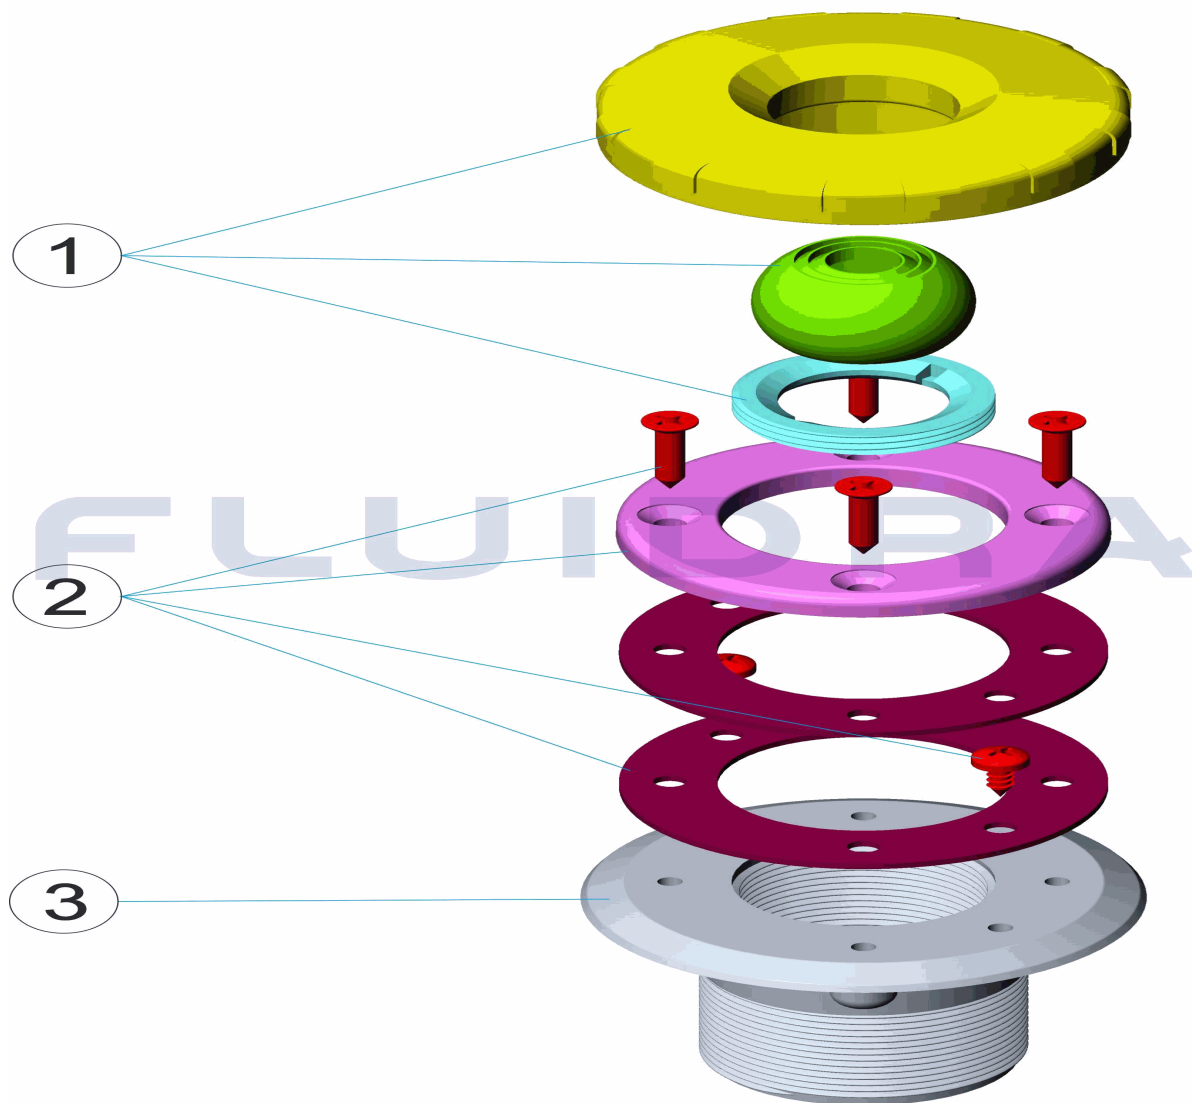

CODE **06498**

DESCRIPTION: **MULTIFLOW RETURN INLET CONCRETE POOL LINER**

ENGLISH

| POS | CODE | DESCRIPTION | QUANTITY | POS | CODE | DESCRIPTION | QUANTITY |
|-----|------------|----------------------|----------|-----|------------|----------------|----------|
| 1 | 4402043901 | MULTIFLOW BALL + NUT | | 3 | 00337R0001 | BASE BOCCHETTA | |
| 2 | 4402042102 | LINER INLET FLANGE | | | | | |

CODICE **06498**

DESCRIZIONE: **BOCCHETTA IMPULSIONE MFLOW PISCINA CEMENTO LINER**

ITALIANO

| POS | CODICE | DESCRIZIONE | QUANTITA' | POS | CODICE | DESCRIZIONE | QUANTITA' |
|-----|------------|--------------------------|-----------|-----|------------|----------------|-----------|
| 1 | 4402043901 | SFERA MULTIFLOW + GHIERA | | 3 | 00337R0001 | BASE BOCCHETTA | |
| 2 | 4402042102 | ANELLO BOCCHETTA P. PREF | | | | | |

CODE **06498**

BESCHREIBUNG: **EINLAUFDÜSE MFLOW BETONBECKEN FOLIE**

DEUTSCH

| POS | CODE | BESCHREIBUNG | MENGE | POS | CODE | BESCHREIBUNG | MENGE |
|-----|------------|------------------------------------|-------|-----|------------|--------------|-------|
| 1 | 4402043901 | MULTIFLOWKUGEL MIT MUTTER UND FAS: | | 3 | 00337R0001 | DÜSENBASIS | |
| 2 | 4402042102 | RING DÜSE FERTIGBECKEN | | | | | |

CODIGO **06498**

DESCRIÇÃO: **BOQUILHA IMPULSÃO MFLOW PISCINA BETÃO LINER**

PORTUGUES

| POS | CODIGO | DESCRIÇÃO | JANTIDADE | POS | CODIGO | DESCRIÇÃO | JANTIDADE |
|-----|------------|------------------------|-----------|-----|------------|-----------|-----------|
| 1 | 4402043901 | BOLA MULTIFLOW + PORCA | | 3 | 00337R0001 | BASE BOCA | |
| 2 | 4402042102 | ARO BOCA P. PREF. | | | | | |