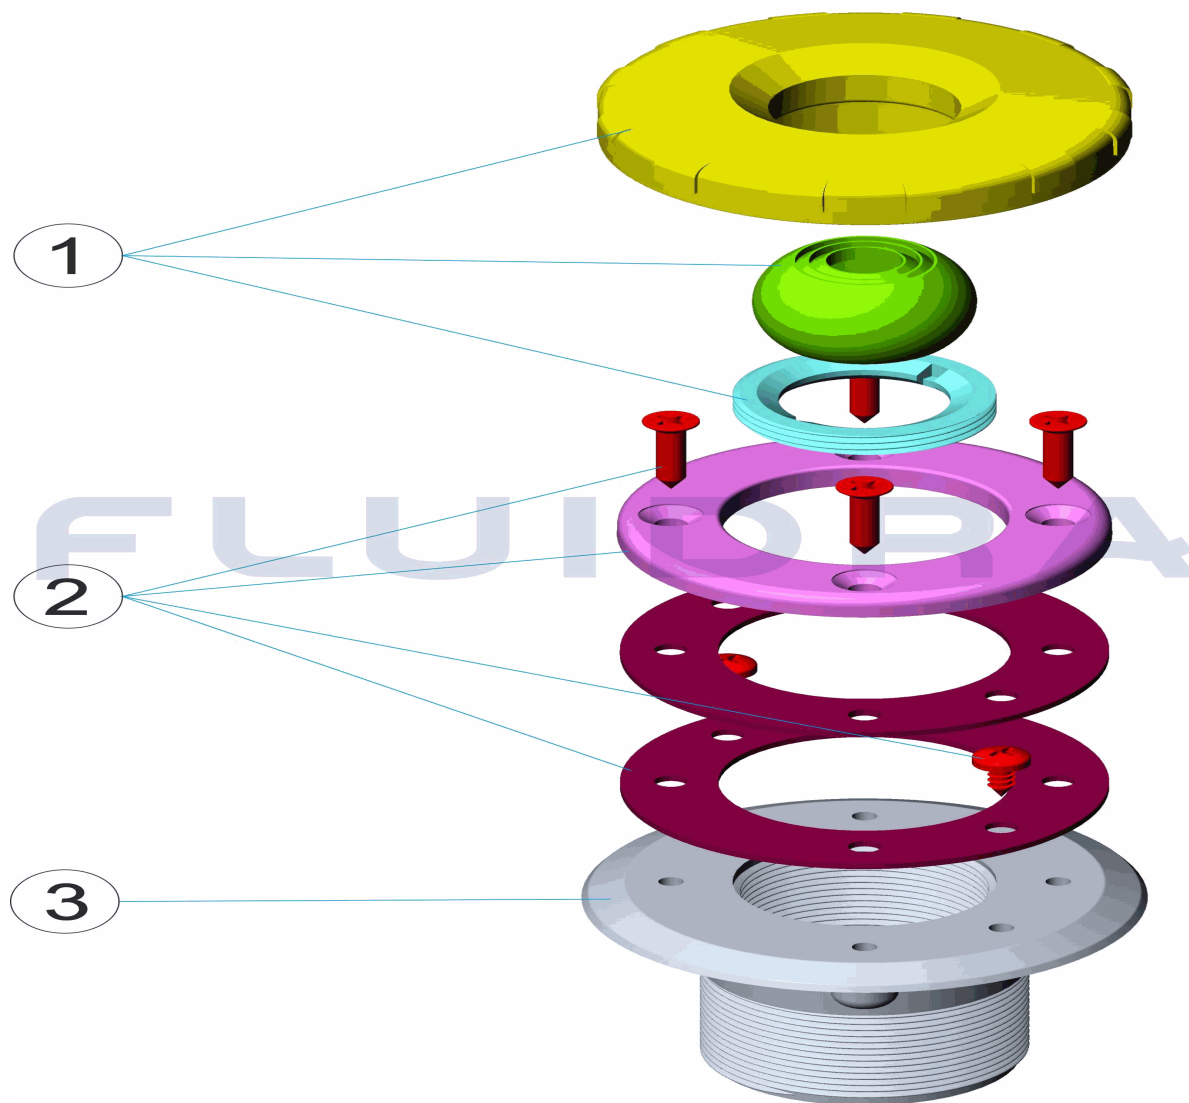

CODIGO **06498**

DESCRIPCION: **BOQUILLA IMPULSION MFLOW PISCINA HORMIGON LINER**

ESPAÑOL

| POS | CODIGO | DESCRIPCION | CANTIDAD | POS | CODIGO | DESCRIPCION | CANTIDAD |
|-----|------------|-------------------------------------|----------|-----|------------|---------------|----------|
| 1 | 4402043901 | BOLA MULTIFLOW + TUERCA + CASQUILL(| | 3 | 00337R0001 | BASE BOQUILLA | |
| 2 | 4402042102 | ARO BOQUILLA P. PREF. | | | | | |

CODE **06498**

DESCRIPTION: **BUSE REFOULEMENT MFLOW PISCINE BÉTON LINER**

FRANCAIS

| POS | CODE | DESCRIPTION | QUANTITE | POS | CODE | DESCRIPTION | QUANTITE |
|-----|------------|--------------------------|----------|-----|------------|------------------|----------|
| 1 | 4402043901 | ROTULE MULTIFLOW + ECROU | | 3 | 00337R0001 | CORPS DE LA BUSE | |
| 2 | 4402042102 | BRIDE BOUCHE PISC. LINER | | | | | |

CODE **06498**

DESCRIPTION: **MULTIFLOW RETURN INLET CONCRETE POOL LINER**

ENGLISH

| POS | CODE | DESCRIPTION | QUANTITY | POS | CODE | DESCRIPTION | QUANTITY |
|-----|------------|----------------------|----------|-----|------------|----------------|----------|
| 1 | 4402043901 | MULTIFLOW BALL + NUT | | 3 | 00337R0001 | BASE BOCCHETTA | |
| 2 | 4402042102 | LINER INLET FLANGE | | | | | |

CODICE **06498**

DESCRIZIONE: **BOCCHETTA IMPULSIONE MFLOW PISCINA CEMENTO LINER**

ITALIANO

| POS | CODICE | DESCRIZIONE | QUANTITA' | POS | CODICE | DESCRIZIONE | QUANTITA' |
|-----|------------|--------------------------|-----------|-----|------------|----------------|-----------|
| 1 | 4402043901 | SFERA MULTIFLOW + GHIERA | | 3 | 00337R0001 | BASE BOCCHETTA | |
| 2 | 4402042102 | ANELLO BOCCHETTA P. PREF | | | | | |