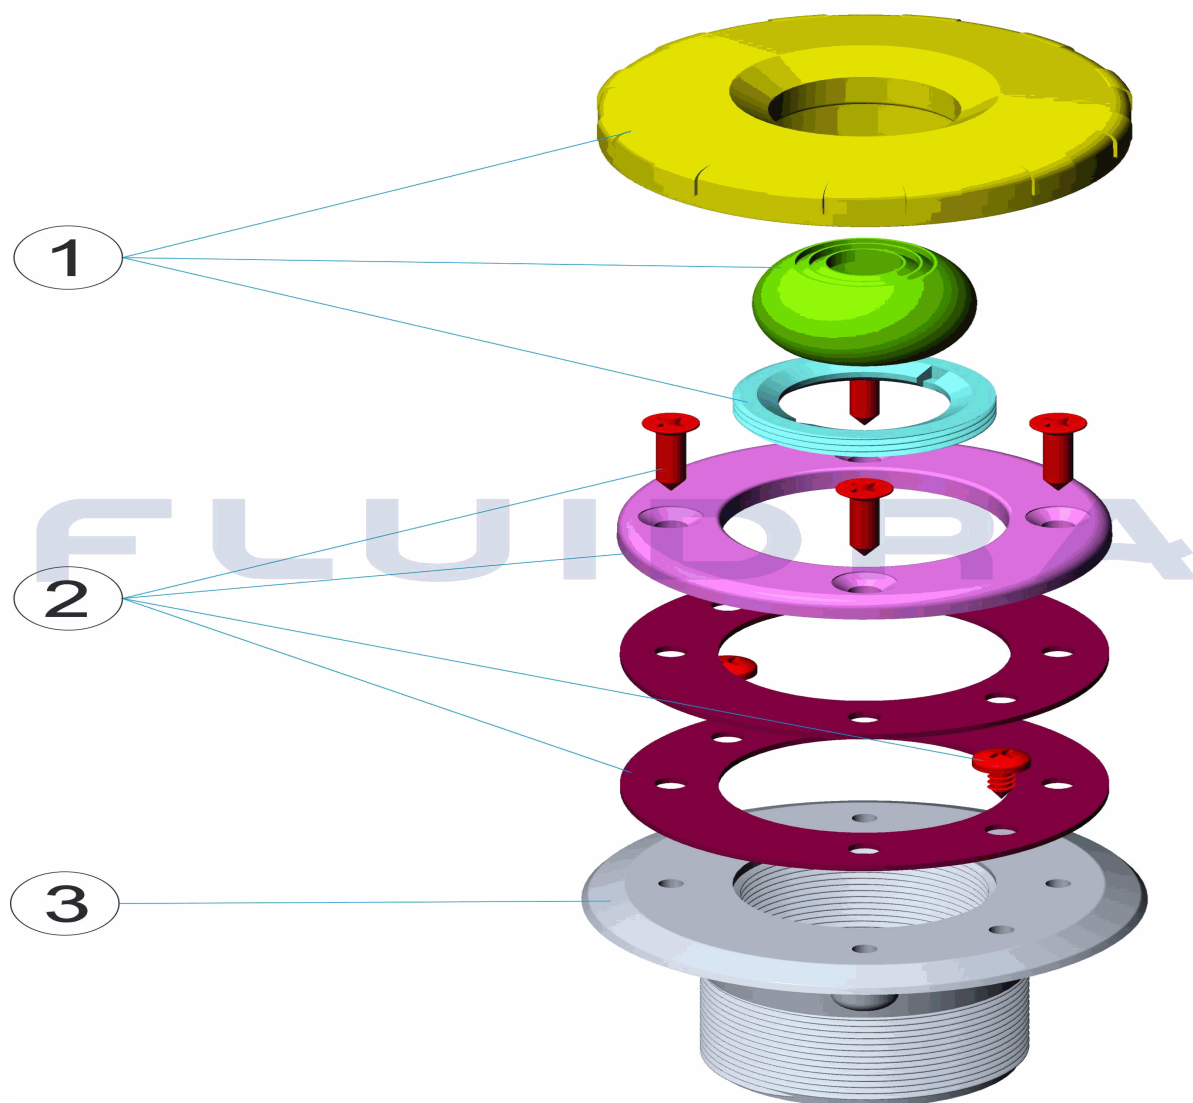

CODIGO **06498**

DESCRIPCION: **BOQUILLA IMPULSION MFLOW PISCINA HORMIGON LINER**

ESPAÑOL

| POS | CODIGO | DESCRIPCION | CANTIDAD | POS | CODIGO | DESCRIPCION | CANTIDAD |
|-----|------------|-------------------------------------|----------|-----|------------|---------------|----------|
| 1 | 4402043901 | BOLA MULTIFLOW + TUERCA + CASQUILL(| | 3 | 00337R0001 | BASE BOQUILLA | |
| 2 | 4402042102 | ARO BOQUILLA P. PREF. | | | | | |

CODE **06498**

DESCRIPTION: **BUSE REFOULEMENT MFLOW PISCINE BÉTON LINER**

FRANCAIS

| POS | CODE | DESCRIPTION | QUANTITE | POS | CODE | DESCRIPTION | QUANTITE |
|-----|------------|--------------------------|----------|-----|------------|------------------|----------|
| 1 | 4402043901 | ROTULE MULTIFLOW + ECROU | | 3 | 00337R0001 | CORPS DE LA BUSE | |
| 2 | 4402042102 | BRIDE BOUCHE PISC. LINER | | | | | |

CODE **06498**

DESCRIPTION: **MULTIFLOW RETURN INLET CONCRETE POOL LINER**

ENGLISH

| POS | CODE | DESCRIPTION | QUANTITY | POS | CODE | DESCRIPTION | QUANTITY |
|-----|------------|----------------------|----------|-----|------------|----------------|----------|
| 1 | 4402043901 | MULTIFLOW BALL + NUT | | 3 | 00337R0001 | BASE BOCCHETTA | |
| 2 | 4402042102 | LINER INLET FLANGE | | | | | |

CODICE **06498**

DESCRIZIONE: **BOCCHETTA IMPULSIONE MFLOW PISCINA CEMENTO LINER**

ITALIANO

| POS | CODICE | DESCRIZIONE | QUANTITA' | POS | CODICE | DESCRIZIONE | QUANTITA' |
|-----|------------|--------------------------|-----------|-----|------------|----------------|-----------|
| 1 | 4402043901 | SFERA MULTIFLOW + GHIERA | | 3 | 00337R0001 | BASE BOCCHETTA | |
| 2 | 4402042102 | ANELLO BOCCHETTA P. PREF | | | | | |