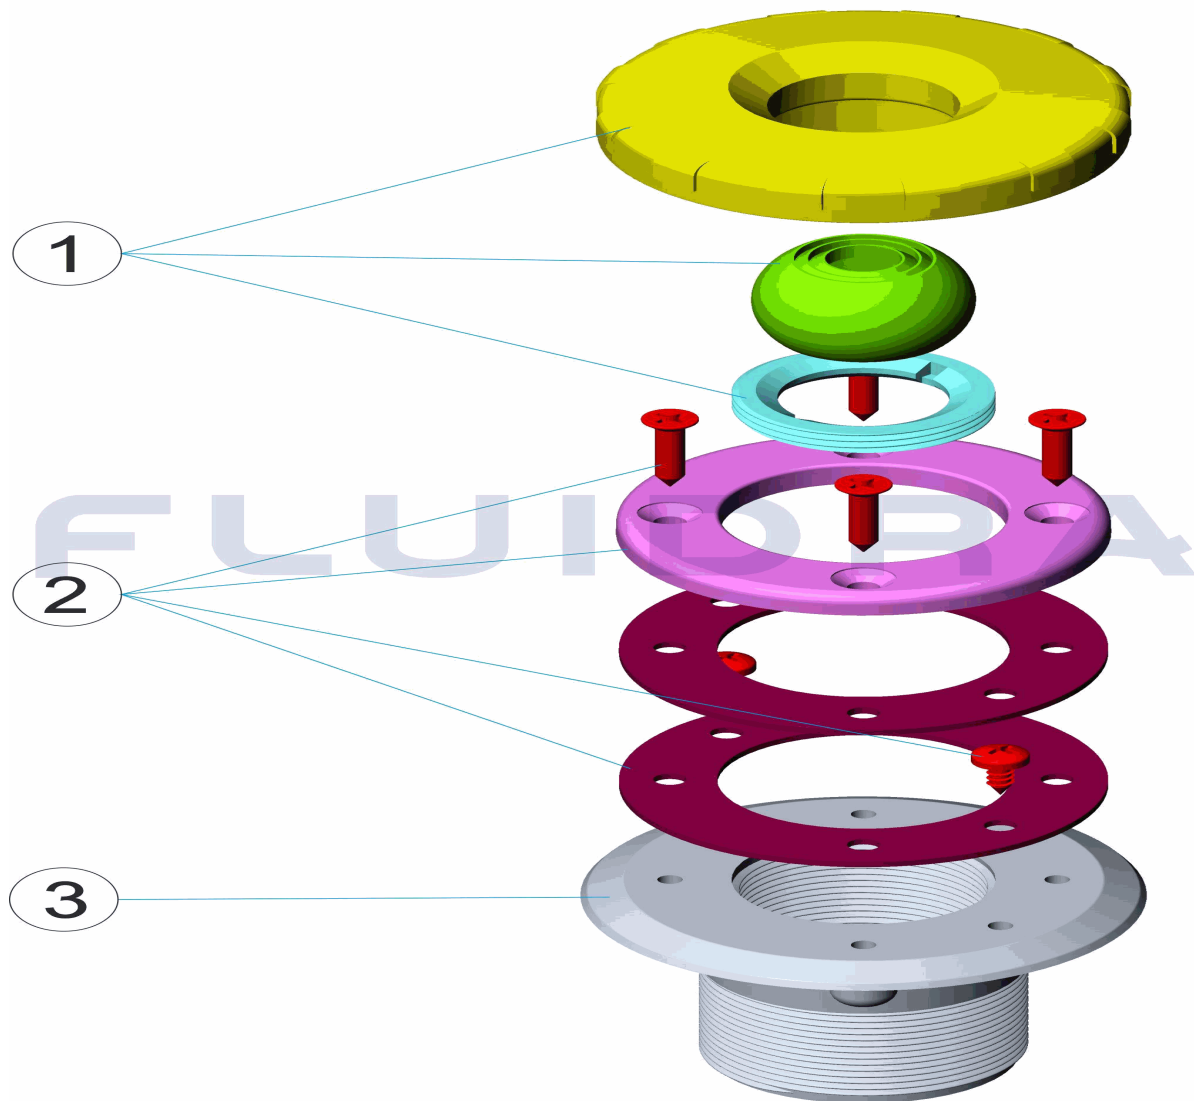

CODIGO **06498**

DESCRIPCION: **BOQUILLA IMPULSION MFLOW PISCINA HORMIGON LINER**

ESPAÑOL

| POS | CODIGO | DESCRIPCION | CANTIDAD | POS | CODIGO | DESCRIPCION | CANTIDAD |
|-----|------------|-------------------------------------|----------|-----|------------|---------------|----------|
| 1 | 4402043901 | BOLA MULTIFLOW + TUERCA + CASQUILL(| | 3 | 00337R0001 | BASE BOQUILLA | |
| 2 | 4402042102 | ARO BOQUILLA P. PREF. | | | | | |

CODE **06498**

DESCRIPTION: **MULTIFLOW RETURN INLET CONCRETE POOL LINER**

ENGLISH

| POS | CODE | DESCRIPTION | QUANTITY | POS | CODE | DESCRIPTION | QUANTITY |
|-----|------------|----------------------|----------|-----|------------|----------------|----------|
| 1 | 4402043901 | MULTIFLOW BALL + NUT | | 3 | 00337R0001 | BASE BOCCHETTA | |
| 2 | 4402042102 | LINER INLET FLANGE | | | | | |

CODICE **06498**

DESCRIZIONE: **BOCCHETTA IMPULSIONE MFLOW PISCINA CEMENTO LINER**

ITALIANO

| POS | CODICE | DESCRIZIONE | QUANTITA' | POS | CODICE | DESCRIZIONE | QUANTITA' |
|-----|------------|--------------------------|-----------|-----|------------|----------------|-----------|
| 1 | 4402043901 | SFERA MULTIFLOW + GHIERA | | 3 | 00337R0001 | BASE BOCCHETTA | |
| 2 | 4402042102 | ANELLO BOCCHETTA P. PREF | | | | | |

CODE **06498**

BESCHREIBUNG: **EINLAUFDÜSE MFLOW BETONBECKEN FOLIE**

DEUTSCH

| POS | CODE | BESCHREIBUNG | MENGE | POS | CODE | BESCHREIBUNG | MENGE |
|-----|------------|------------------------------------|-------|-----|------------|--------------|-------|
| 1 | 4402043901 | MULTIFLOWKUGEL MIT MUTTER UND FAS: | | 3 | 00337R0001 | DÜSENBASIS | |
| 2 | 4402042102 | RING DÜSE FERTIGBECKEN | | | | | |