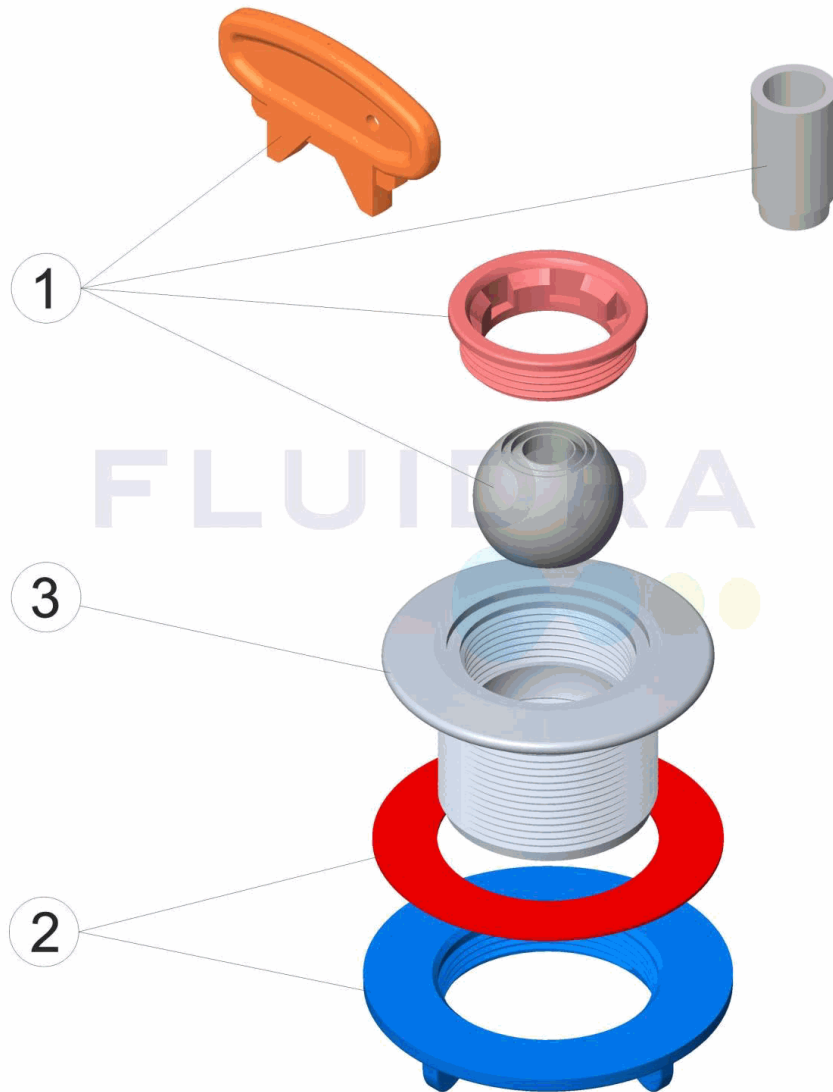

CODIGO **06481**

DESCRIPCION: **BOQUILLA IMPULSION MFLOW ROSCAR PISCINA PREFABRICADA**

ESPAÑOL

POS	CODIGO	DESCRIPCION	POS	CODIGO	DESCRIPCION
1	4402043701	BOLA + TUERCA	3	17239R0001	BASE BOQUILLA MULTIFLOW
2	4402041701	TUERCA FIJACION CON JUNTA			

CODE **06481**

DESCRIPTION: **MULTIFLOW RETURN INLET SCREW-IN PREFABRICATED POOL**

ENGLISH

POS	CODE	DESCRIPTION	POS	CODE	DESCRIPTION
1	4402043701	BALL + NUT	3	17239R0001	INLET BASE
2	4402041701	FIXING NUT AND GASKET			

CODICE **06481**

DESCRIZIONE: **BOCCHETTA IMPULSIONE MFLOW FILETTARE PISCINA PREFABBRICATA**

ITALIANO

POS	CODICE	DESCRIZIONE	POS	CODICE	DESCRIZIONE
1	4402043701	SFERA + DADO	3	17239R0001	BASE BOCCHETTA
2	4402041701	GHIERA FISSAGGIO CON GUARNIZIONE			

CODE **06481**

BESCHREIBUNG: **EINLAUFDÜSE MFLOW EINSCHRAUBEN FERTIGBECKEN**

DEUTSCH

POS	CODE	BESCHREIBUNG	POS	CODE	BESCHREIBUNG
1	4402043701	KUGEL UND MUTTER	3	17239R0001	DÜSENBASIS MULTIFLOW
2	4402041701	FIXIERMUTTER UND DICHTUNG			