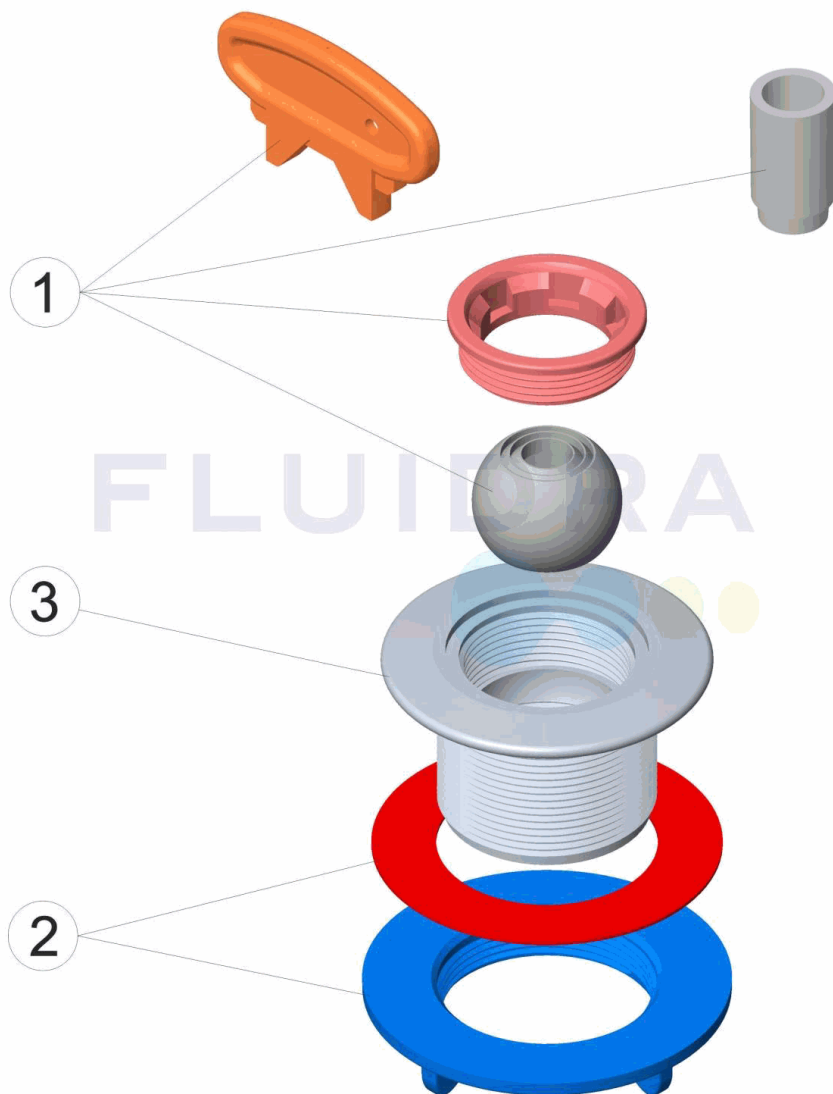

CODIGO **06481**

DESCRIPCION: **BOQUILLA IMPULSION MFLOW ROSCAR PISCINA PREFABRICADA**

ESPAÑOL

POS	CODIGO	DESCRIPCION	POS	CODIGO	DESCRIPCION
1	4402043701	BOLA + TUERCA	3	17239R0001	BASE BOQUILLA MULTIFLOW
2	4402041701	TUERCA FIJACION CON JUNTA			

CODICE **06481**

DESCRIZIONE: **BOCCHETTA IMPULSIONE MFLOW FILETTARE PISCINA PREFABBRICATA**

ITALIANO

POS	CODICE	DESCRIZIONE	POS	CODICE	DESCRIZIONE
1	4402043701	SFERA + DADO	3	17239R0001	BASE BOCCHETTA
2	4402041701	GHIERA FISSAGGIO CON GUARNIZIONE			

CODE **06481**

BESCHREIBUNG: **EINLAUFDÜSE MFLOW EINSCHRAUBEN FERTIGBECKEN**

DEUTSCH

POS	CODE	BESCHREIBUNG	POS	CODE	BESCHREIBUNG
1	4402043701	KUGEL UND MUTTER	3	17239R0001	DÜSENBASIS MULTIFLOW
2	4402041701	FIXIERMUTTER UND DICHTUNG			

CODIGO **06481**

DESCRIÇÃO: **BOQUILHA IMPULSÃO MFLOW ENROSCAR PISCINA PRÉ-FABRICADA**

PORTUGUES

POS	CODIGO	DESCRIÇÃO	POS	CODIGO	DESCRIÇÃO
1	4402043701	BOLA + PORCA	3	17239R0001	BASE BOCA
2	4402041701	PORCA FIXAÇÃO COM JUNTA			