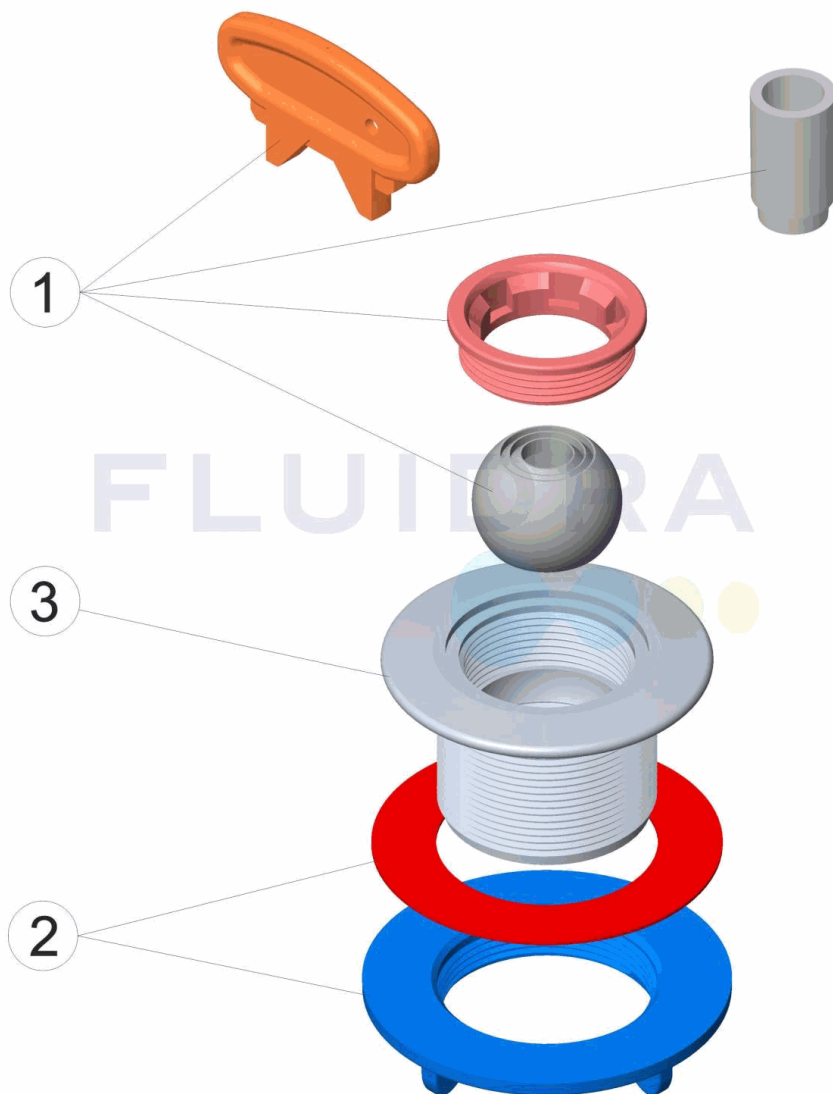

CODIGO **06481**

DESCRIPCION: **BOQUILLA IMPULSION MFLOW ROSCAR PISCINA PREFABRICADA**

ESPAÑOL

POS	CODIGO	DESCRIPCION	POS	CODIGO	DESCRIPCION
1	4402043701	BOLA + TUERCA	3	17239R0001	BASE BOQUILLA MULTIFLOW
2	4402041701	TUERCA FIJACION CON JUNTA			

CODE **06481**

DESCRIPTION: **BUSE DE REFOULEMENT MFLOW VISSER PISCINE PRÉFABRIQUÉE**

FRANCAIS

POS	CODE	DESCRIPTION	POS	CODE	DESCRIPTION
1	4402043701	SPHERE + ECROU	3	17239R0001	CORPS DE LA BUSE
2	4402041701	ECROU DE FIXATION AVEC JOINT			

CODE **06481**

DESCRIPTION: **MULTIFLOW RETURN INLET SCREW-IN PREFABRICATED POOL**

ENGLISH

POS	CODE	DESCRIPTION	POS	CODE	DESCRIPTION
1	4402043701	BALL + NUT	3	17239R0001	INLET BASE
2	4402041701	FIXING NUT AND GASKET			

CODICE **06481**

DESCRIZIONE: **BOCCHETTA IMPULSIONE MFLOW FILETTARE PISCINA PREFABBRICATA**

ITALIANO

POS	CODICE	DESCRIZIONE	POS	CODICE	DESCRIZIONE
1	4402043701	SFERA + DADO	3	17239R0001	BASE BOCCHETTA
2	4402041701	GHIERA FISSAGGIO CON GUARNIZIONE			