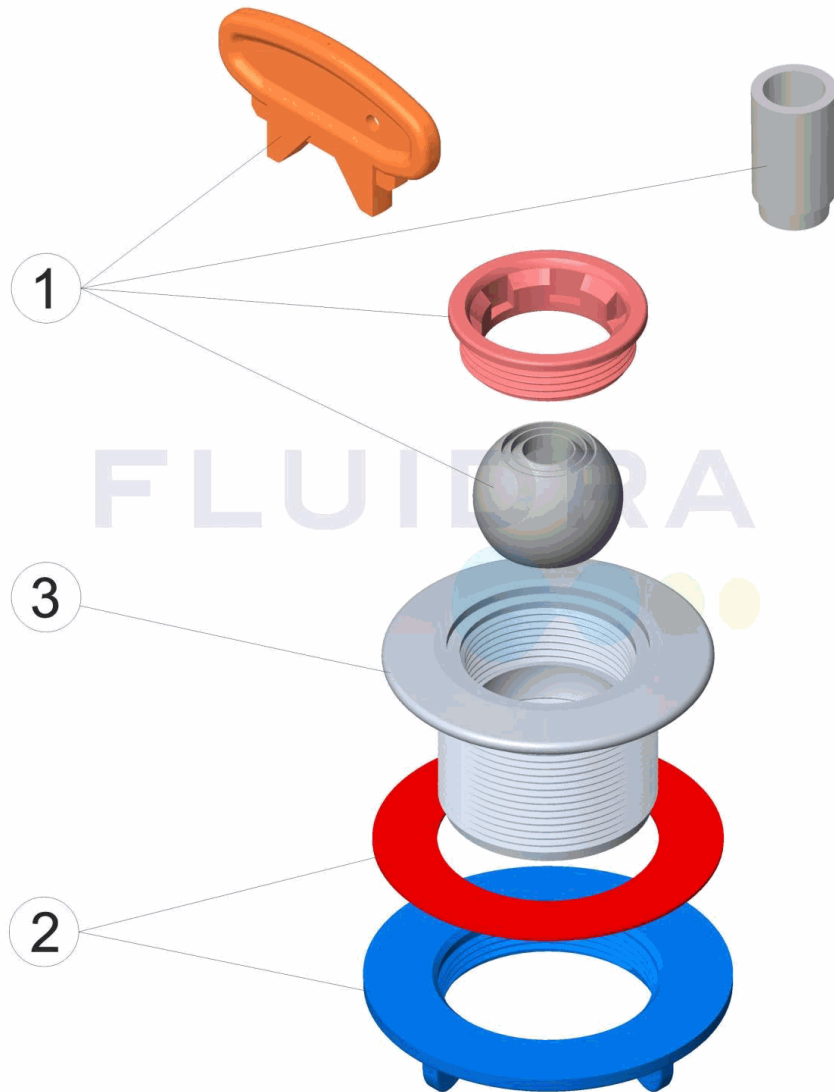

CODIGO **06481**

DESCRIPCION: **BOQUILLA IMPULSION MFLOW ROSCAR PISCINA PREFABRICADA**

ESPAÑOL

POS	CODIGO	DESCRIPCION	POS	CODIGO	DESCRIPCION
1	4402043701	BOLA + TUERCA	3	17239R0001	BASE BOQUILLA MULTIFLOW
2	4402041701	TUERCA FIJACION CON JUNTA			

CODE **06481**

DESCRIPTION: **BUSE DE REFOULEMENT MFLOW VISSER PISCINE PRÉFABRIQUÉE**

FRANCAIS

POS	CODE	DESCRIPTION	POS	CODE	DESCRIPTION
1	4402043701	SPHERE + ECROU	3	17239R0001	CORPS DE LA BUSE
2	4402041701	ECROU DE FIXATION AVEC JOINT			

CODE **06481**

DESCRIPTION: **MULTIFLOW RETURN INLET SCREW-IN PREFABRICATED POOL**

ENGLISH

POS	CODE	DESCRIPTION	POS	CODE	DESCRIPTION
1	4402043701	BALL + NUT	3	17239R0001	INLET BASE
2	4402041701	FIXING NUT AND GASKET			

CODICE **06481**

DESCRIZIONE: **BOCCHETTA IMPULSIONE MFLOW FILETTARE PISCINA PREFABBRICATA**

ITALIANO

POS	CODICE	DESCRIZIONE	POS	CODICE	DESCRIZIONE
1	4402043701	SFERA + DADO	3	17239R0001	BASE BOCCHETTA
2	4402041701	GHIERA FISSAGGIO CON GUARNIZIONE			