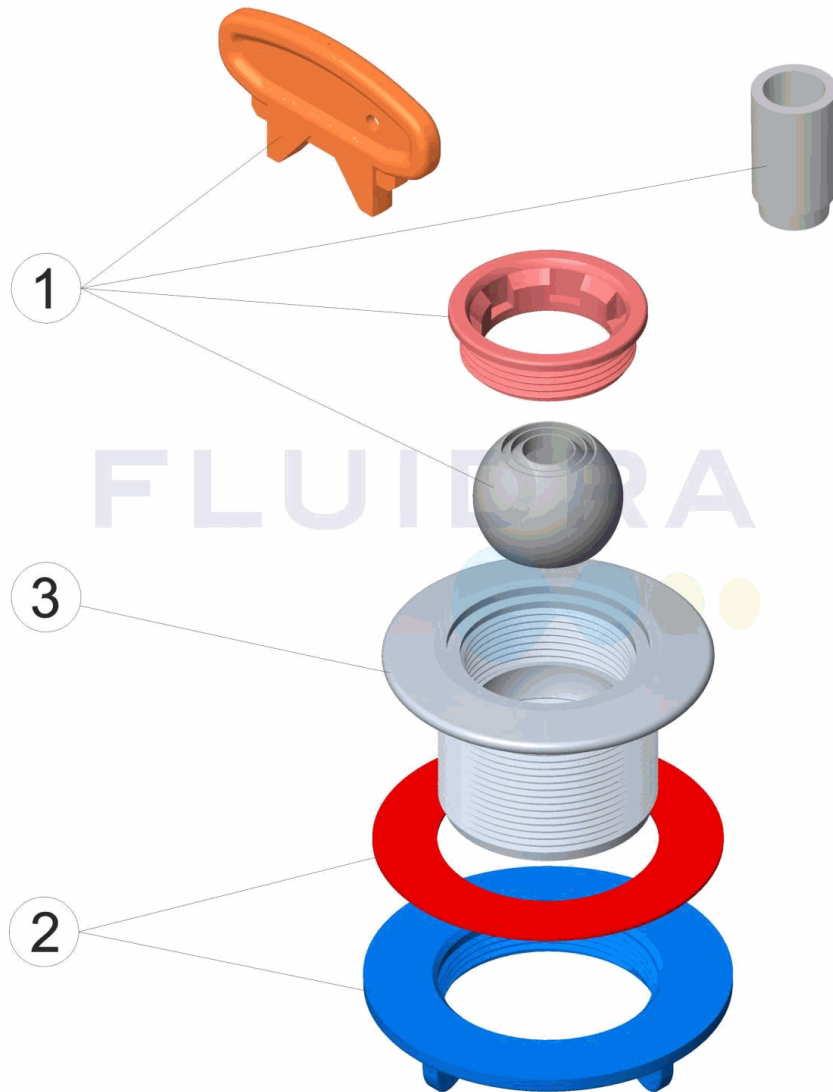

CODIGO **06481**

DESCRIPCION: **BOQUILLA IMPULSION MFLOW ROSCAR PISCINA PREFABRICADA**

ESPAÑOL

POS	CODIGO	DESCRIPCION	POS	CODIGO	DESCRIPCION
1	4402043701	BOLA + TUERCA	3	17239R0001	BASE BOQUILLA MULTIFLOW
2	4402041701	TUERCA FIJACION CON JUNTA			

CODE **06481**

DESCRIPTION: **BUSE DE REFOULEMENT MFLOW VISSER PISCINE PRÉFABRIQUÉE**

FRANCAIS

POS	CODE	DESCRIPTION	POS	CODE	DESCRIPTION
1	4402043701	SPHERE + ECROU	3	17239R0001	CORPS DE LA BUSE
2	4402041701	ECROU DE FIXATION AVEC JOINT			

CODE **06481**

DESCRIPTION: **MULTIFLOW RETURN INLET SCREW-IN PREFABRICATED POOL**

ENGLISH

POS	CODE	DESCRIPTION	POS	CODE	DESCRIPTION
1	4402043701	BALL + NUT	3	17239R0001	INLET BASE
2	4402041701	FIXING NUT AND GASKET			

CODICE **06481**

DESCRIZIONE: **BOCCHETTA IMPULSIONE MFLOW FILETTARE PISCINA PREFABBRICATA**

ITALIANO

POS	CODICE	DESCRIZIONE	POS	CODICE	DESCRIZIONE
1	4402043701	SFERA + DADO	3	17239R0001	BASE BOCCHETTA
2	4402041701	GHIERA FISSAGGIO CON GUARNIZIONE			