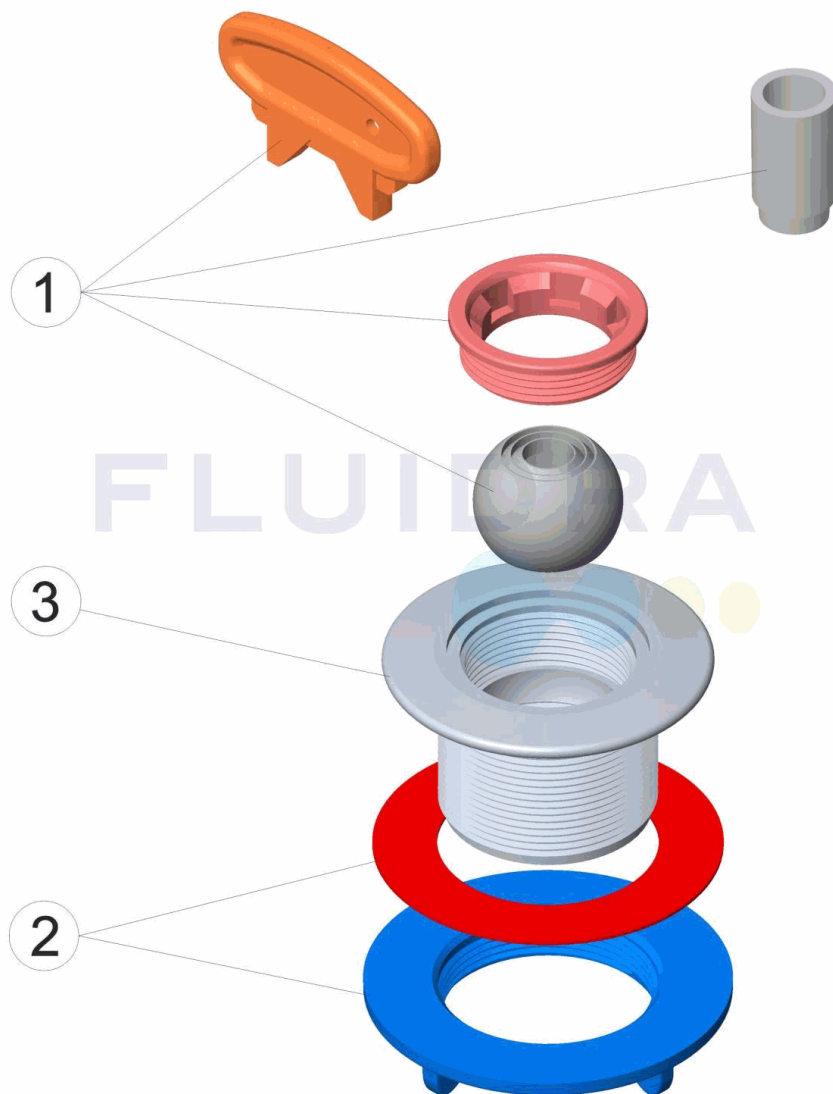

CODIGO **06481**

DESCRIPCION: **BOQUILLA IMPULSION MFLOW ROSCAR PISCINA PREFABRICADA**

ESPAÑOL

POS	CODIGO	DESCRIPCION	POS	CODIGO	DESCRIPCION
1	4402043701	BOLA + TUERCA	3	17239R0001	BASE BOQUILLA MULTIFLOW
2	4402041701	TUERCA FIJACION CON JUNTA			

CODE **06481**

DESCRIPTION: **MULTIFLOW RETURN INLET SCREW-IN PREFABRICATED POOL**

ENGLISH

POS	CODE	DESCRIPTION	POS	CODE	DESCRIPTION
1	4402043701	BALL + NUT	3	17239R0001	INLET BASE
2	4402041701	FIXING NUT AND GASKET			

CODICE **06481**

DESCRIZIONE: **BOCCHETTA IMPULSIONE MFLOW FILETTARE PISCINA PREFABBRICATA**

ITALIANO

POS	CODICE	DESCRIZIONE	POS	CODICE	DESCRIZIONE
1	4402043701	SFERA + DADO	3	17239R0001	BASE BOCCHETTA
2	4402041701	GHIERA FISSAGGIO CON GUARNIZIONE			

CODE **06481**

BESCHREIBUNG: **EINLAUFDÜSE MFLOW EINSCHRAUBEN FERTIGBECKEN**

DEUTSCH

POS	CODE	BESCHREIBUNG	POS	CODE	BESCHREIBUNG
1	4402043701	KUGEL UND MUTTER	3	17239R0001	DÜSENBASIS MULTIFLOW
2	4402041701	FIXIERMUTTER UND DICHTUNG			