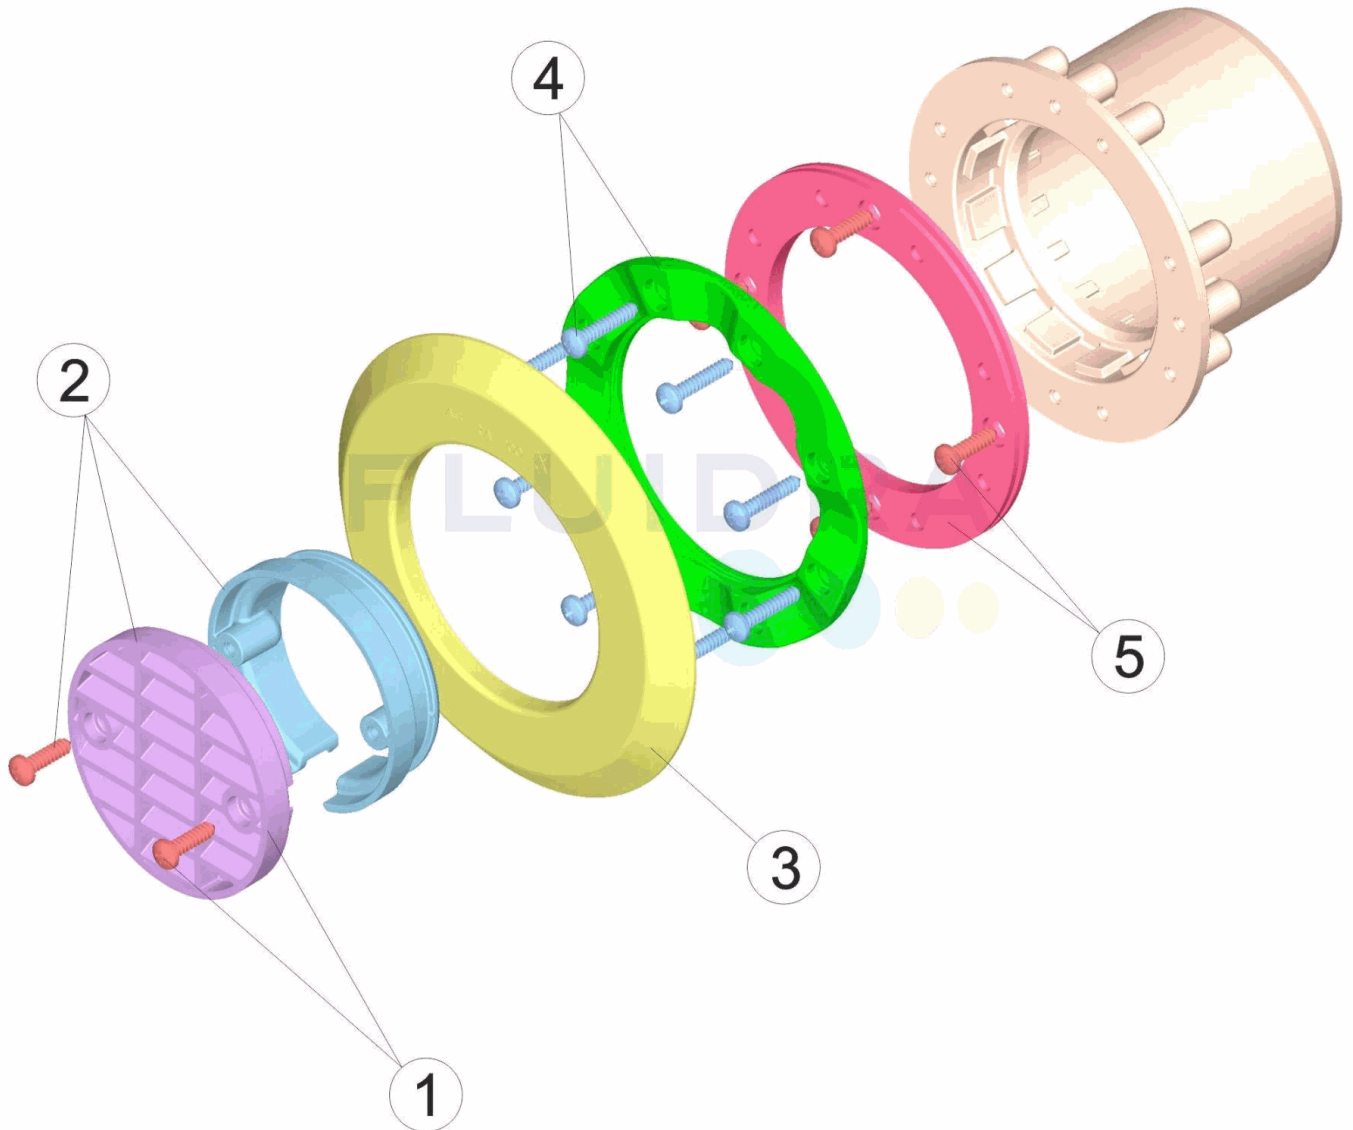

CODIGO **41521**

DESCRIPCION: **BOQUILLA IMPULSION PISCINA PREFABRICADA**

**ESPAÑOL**

POS	CODIGO	DESCRIPCION	POS	CODIGO	DESCRIPCION
1	4402047701	REJILLA	4	4402047704	BRIDA
2	4402047702	CJTO. REJILLA ANILLO FIJACION	5	4402047801	JUNTA DOBLE
3	4402047703	EMBELLECEDOR			

CODE **41521**

DESCRIPTION: **BUSE REFOULEMENT PISCINE PRÉFABRIQUÉE**

**FRANCAIS**

POS	CODE	DESCRIPTION	POS	CODE	DESCRIPTION
1	4402047701	GRILLE	4	4402047704	ENSEMBLE BRIDE
2	4402047702	ENSEMBLE GRILLE BAGUE FIXATION	5	4402047801	JOINT DOUBLE
3	4402047703	ENJOLIVEUR			

CODE **41521**

DESCRIPTION: **RETURN INLET PREFABRICATED POOL**

**ENGLISH**

POS	CODE	DESCRIPTION	POS	CODE	DESCRIPTION
1	4402047701	GRILLE	4	4402047704	FLANGE
2	4402047702	KIT GRILLE AND FIXING RING	5	4402047801	DOUBLE JOINT
3	4402047703	FACE PLATE			

CODICE **41521**

DESCRIZIONE: **BOCCHETTA IMPULSIONE PISCINA PREFABBRICATA**

**ITALIANO**

POS	CODICE	DESCRIZIONE	POS	CODICE	DESCRIZIONE
1	4402047701	GRIGLIA	4	4402047704	FLANGIA
2	4402047702	KIT GUARNIZIONE GRIGLIA	5	4402047801	DOPPIA GUARNIZIONE
3	4402047703	FLANGIA DI RIFINITURA			