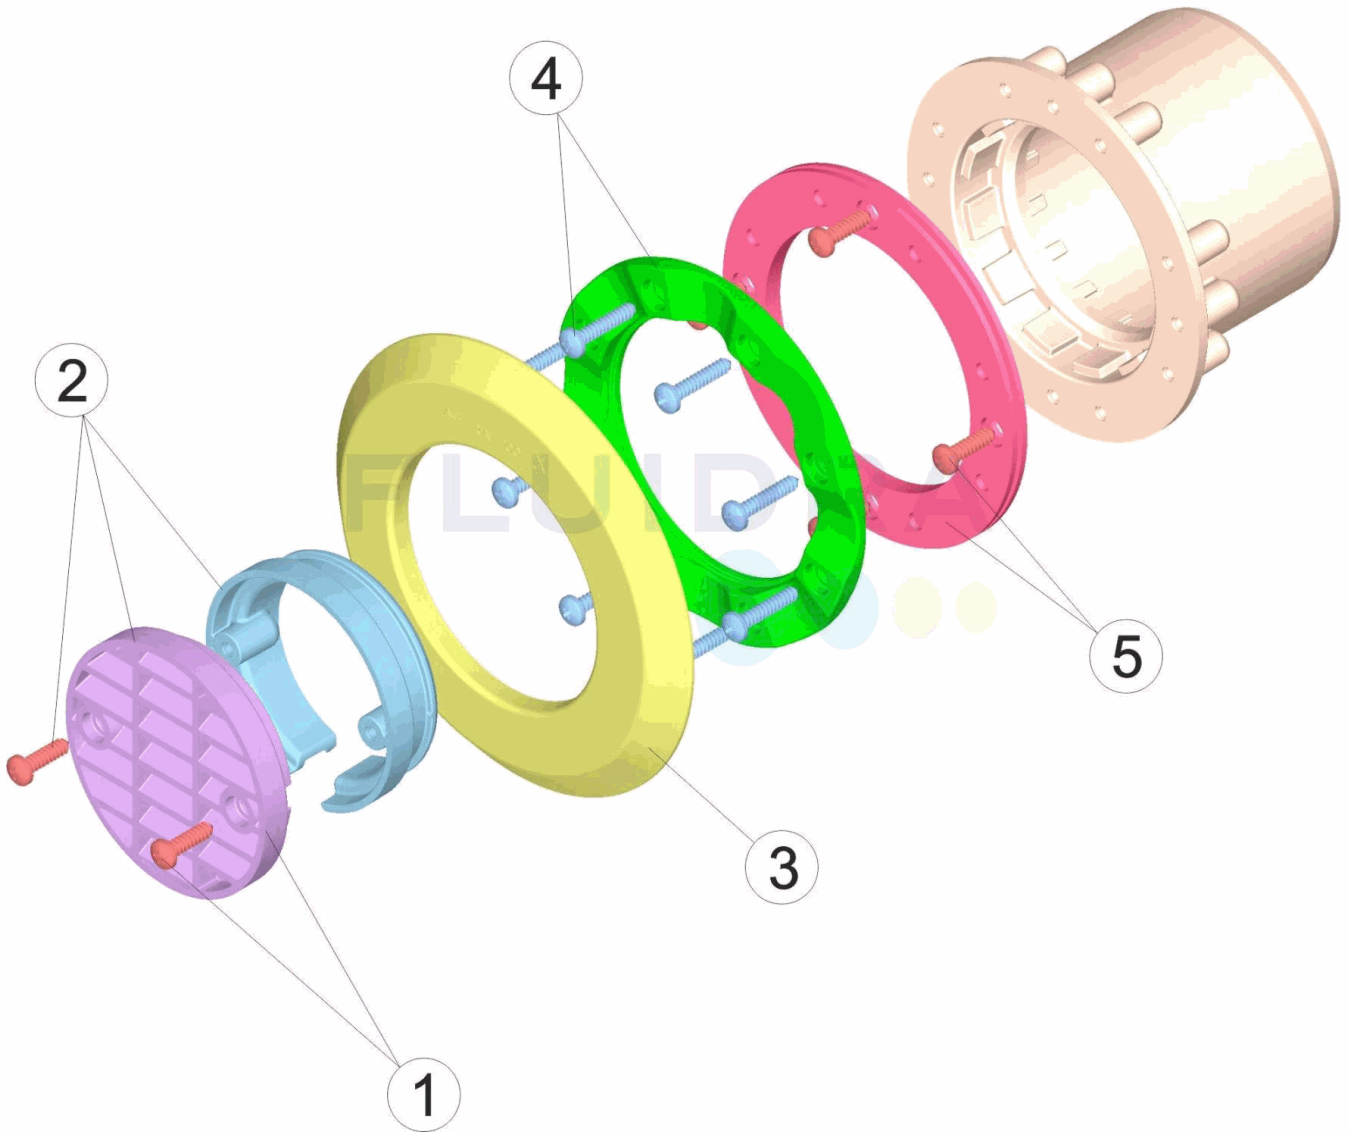

CODIGO **41521**

DESCRIPCION: **BOQUILLA IMPULSION PISCINA PREFABRICADA**

**ESPAÑOL**

POS	CODIGO	DESCRIPCION	POS	CODIGO	DESCRIPCION
1	4402047701	REJILLA	4	4402047704	BRIDA
2	4402047702	CJTO. REJILLA ANILLO FIJACION	5	4402047801	JUNTA DOBLE
3	4402047703	EMBELLECEDOR			

CODICE **41521**

DESCRIZIONE: **BOCCHETTA IMPULSIONE PISCINA PREFABBRICATA**

**ITALIANO**

POS	CODICE	DESCRIZIONE	POS	CODICE	DESCRIZIONE
1	4402047701	GRIGLIA	4	4402047704	FLANGIA
2	4402047702	KIT GUARNIZIONE GRIGLIA	5	4402047801	DOPPIA GUARNIZIONE
3	4402047703	FLANGIA DI RIFINITURA			

CODE **41521**

BESCHREIBUNG: **EINLAUFDÜSE FERTIGBECKEN**

**DEUTSCH**

POS	CODE	BESCHREIBUNG	POS	CODE	BESCHREIBUNG
1	4402047701	GITTER	4	4402047704	FLANSCH
2	4402047702	SET GITTER FIXIERRING	5	4402047801	DICHTUNG DOPPELT
3	4402047703	BLLENDE			

CODIGO **41521**

DESCRIÇÃO: **BOQUILHA IMPULSÃO PISCINA PRÉ-FABRICADA**

**PORTUGUES**

POS	CODIGO	DESCRIÇÃO	POS	CODIGO	DESCRIÇÃO
1	4402047701	GRELHA	4	4402047704	FLANGE
2	4402047702	CONJ. GRELHA DE ANEL DE FIXAÇÃO	5	4402047801	JUNTA DUPLO
3	4402047703	EMBELEZADOR			