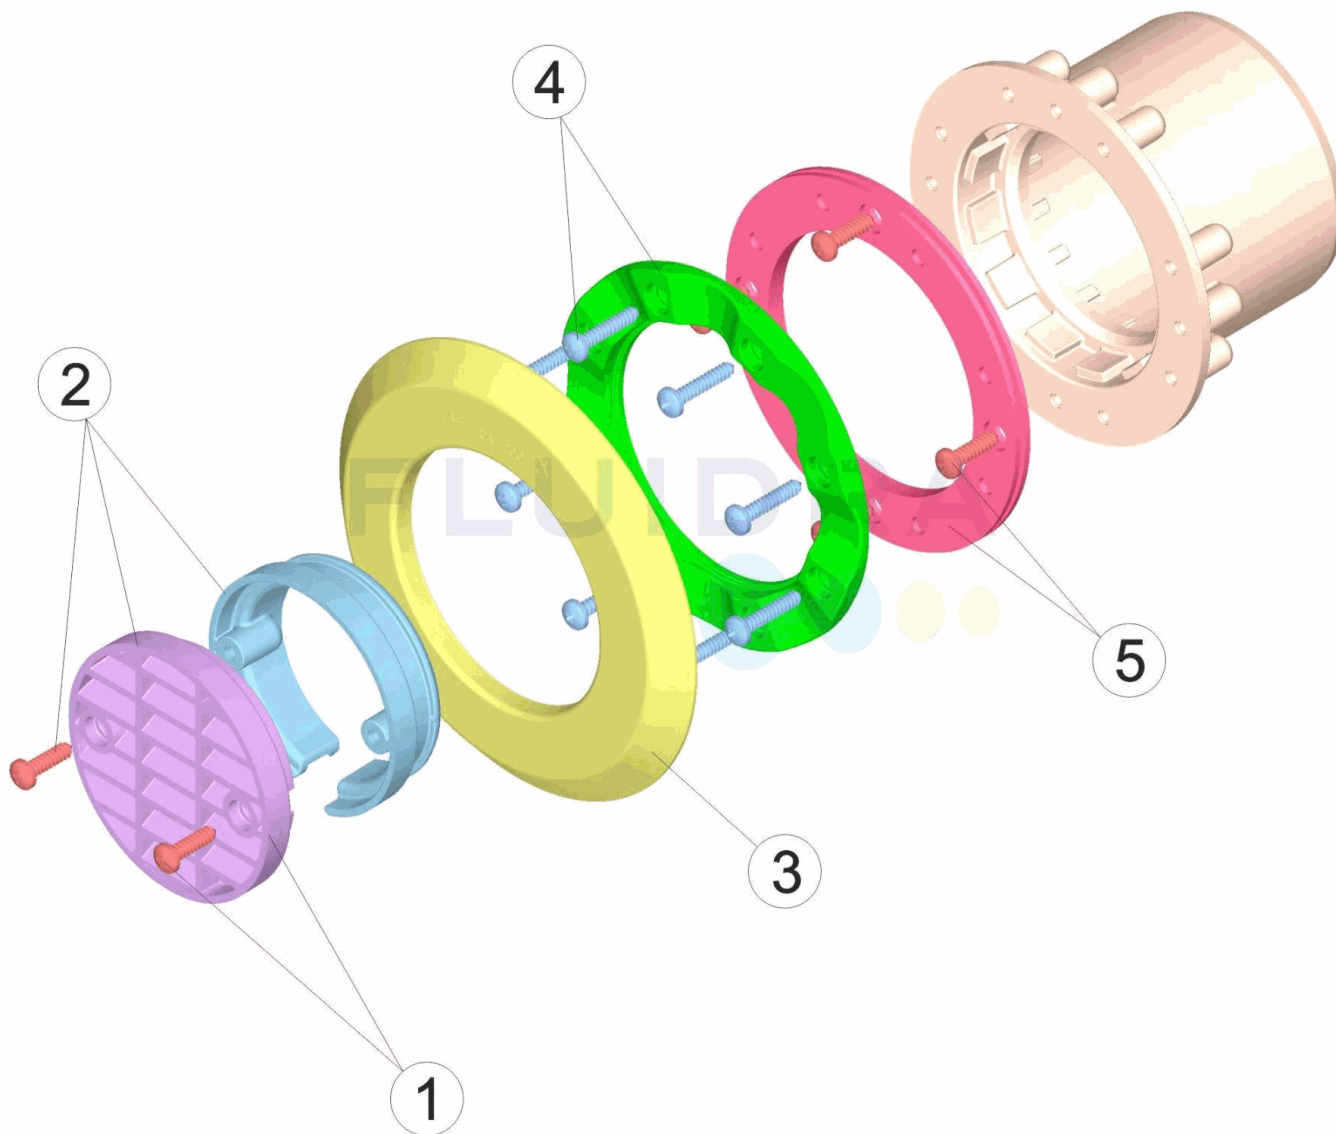

CODIGO **41521**

DESCRIPCION: **BOQUILLA IMPULSION PISCINA PREFABRICADA**

**ESPAÑOL**

POS	CODIGO	DESCRIPCION	POS	CODIGO	DESCRIPCION
1	4402047701	REJILLA	4	4402047704	BRIDA
2	4402047702	CJTO. REJILLA ANILLO FIJACION	5	4402047801	JUNTA DOBLE
3	4402047703	EMBELLECEDOR			

CODE **41521**

DESCRIPTION: **RETURN INLET PREFABRICATED POOL**

**ENGLISH**

POS	CODE	DESCRIPTION	POS	CODE	DESCRIPTION
1	4402047701	GRILLE	4	4402047704	FLANGE
2	4402047702	KIT GRILLE AND FIXING RING	5	4402047801	DOUBLE JOINT
3	4402047703	FACE PLATE			

CODICE **41521**

DESCRIZIONE: **BOCCHETTA IMPULSIONE PISCINA PREFABBRICATA**

**ITALIANO**

POS	CODICE	DESCRIZIONE	POS	CODICE	DESCRIZIONE
1	4402047701	GRIGLIA	4	4402047704	FLANGIA
2	4402047702	KIT GUARNIZIONE GRIGLIA	5	4402047801	DOPPIA GUARNIZIONE
3	4402047703	FLANGIA DI RIFINITURA			

CODE **41521**

BESCHREIBUNG: **EINLAUFDÜSE FERTIGBECKEN**

**DEUTSCH**

POS	CODE	BESCHREIBUNG	POS	CODE	BESCHREIBUNG
1	4402047701	GITTER	4	4402047704	FLANSCH
2	4402047702	SET GITTER FIXIERRING	5	4402047801	DICHTUNG DOPPELT
3	4402047703	BLLENDE			