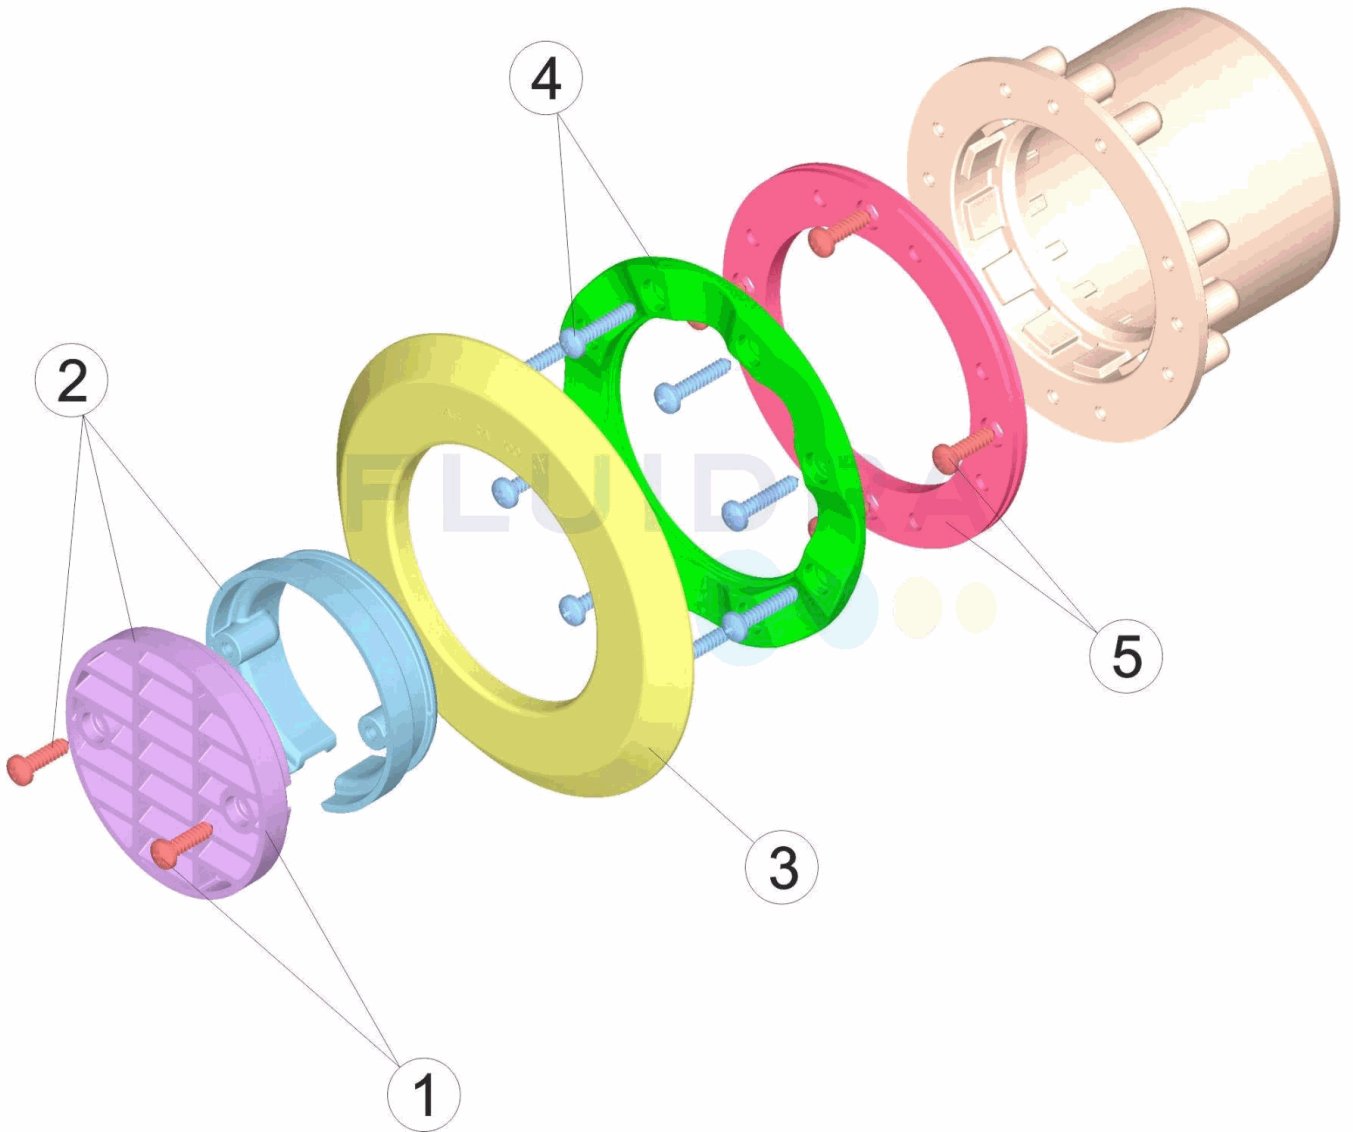

CODIGO **41521**

DESCRIPCION: **BOQUILLA IMPULSION PISCINA PREFABRICADA**

**ESPAÑOL**

POS	CODIGO	DESCRIPCION	POS	CODIGO	DESCRIPCION
1	4402047701	REJILLA	4	4402047704	BRIDA
2	4402047702	CJTO. REJILLA ANILLO FIJACION	5	4402047801	JUNTA DOBLE
3	4402047703	EMBELLECEDOR			

CODE **41521**

DESCRIPTION: **BUSE REFOULEMENT PISCINE PRÉFABRIQUÉE**

**FRANCAIS**

POS	CODE	DESCRIPTION	POS	CODE	DESCRIPTION
1	4402047701	GRILLE	4	4402047704	ENSEMBLE BRIDE
2	4402047702	ENSEMBLE GRILLE BAGUE FIXATION	5	4402047801	JOINT DOUBLE
3	4402047703	ENJOLIVEUR			

CODE **41521**

DESCRIPTION: **RETURN INLET PREFABRICATED POOL**

**ENGLISH**

POS	CODE	DESCRIPTION	POS	CODE	DESCRIPTION
1	4402047701	GRILLE	4	4402047704	FLANGE
2	4402047702	KIT GRILLE AND FIXING RING	5	4402047801	DOUBLE JOINT
3	4402047703	FACE PLATE			

CODICE **41521**

DESCRIZIONE: **BOCCHETTA IMPULSIONE PISCINA PREFABBRICATA**

**ITALIANO**

POS	CODICE	DESCRIZIONE	POS	CODICE	DESCRIZIONE
1	4402047701	GRIGLIA	4	4402047704	FLANGIA
2	4402047702	KIT GUARNIZIONE GRIGLIA	5	4402047801	DOPPIA GUARNIZIONE
3	4402047703	FLANGIA DI RIFINITURA			