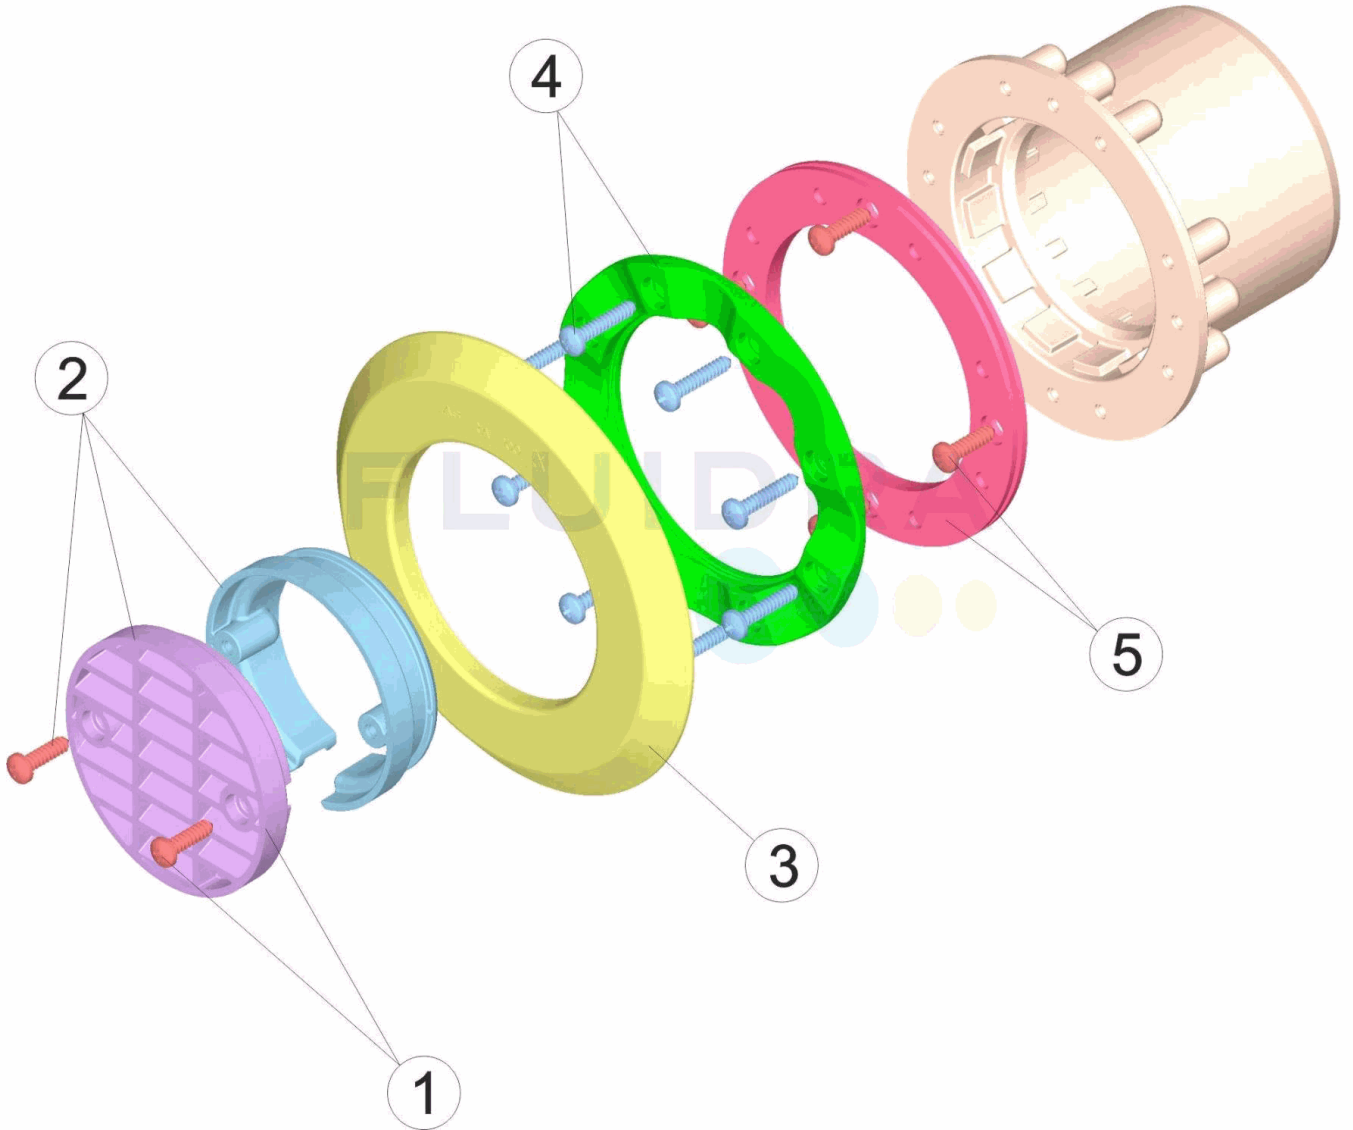

CODIGO **41521**

DESCRIPCION: **BOQUILLA IMPULSION PISCINA PREFABRICADA**

**ESPAÑOL**

POS	CODIGO	DESCRIPCION	POS	CODIGO	DESCRIPCION
1	4402047701	REJILLA	4	4402047704	BRIDA
2	4402047702	CJTO. REJILLA ANILLO FIJACION	5	4402047801	JUNTA DOBLE
3	4402047703	EMBELLECEDOR			

CODE **41521**

DESCRIPTION: **BUSE REFOULEMENT PISCINE PRÉFABRIQUÉE**

**FRANCAIS**

POS	CODE	DESCRIPTION	POS	CODE	DESCRIPTION
1	4402047701	GRILLE	4	4402047704	ENSEMBLE BRIDE
2	4402047702	ENSEMBLE GRILLE BAGUE FIXATION	5	4402047801	JOINT DOUBLE
3	4402047703	ENJOLIVEUR			

CODE **41521**

DESCRIPTION: **RETURN INLET PREFABRICATED POOL**

**ENGLISH**

POS	CODE	DESCRIPTION	POS	CODE	DESCRIPTION
1	4402047701	GRILLE	4	4402047704	FLANGE
2	4402047702	KIT GRILLE AND FIXING RING	5	4402047801	DOUBLE JOINT
3	4402047703	FACE PLATE			

CODICE **41521**

DESCRIZIONE: **BOCCHETTA IMPULSIONE PISCINA PREFABBRICATA**

**ITALIANO**

POS	CODICE	DESCRIZIONE	POS	CODICE	DESCRIZIONE
1	4402047701	GRIGLIA	4	4402047704	FLANGIA
2	4402047702	KIT GUARNIZIONE GRIGLIA	5	4402047801	DOPPIA GUARNIZIONE
3	4402047703	FLANGIA DI RIFINITURA			