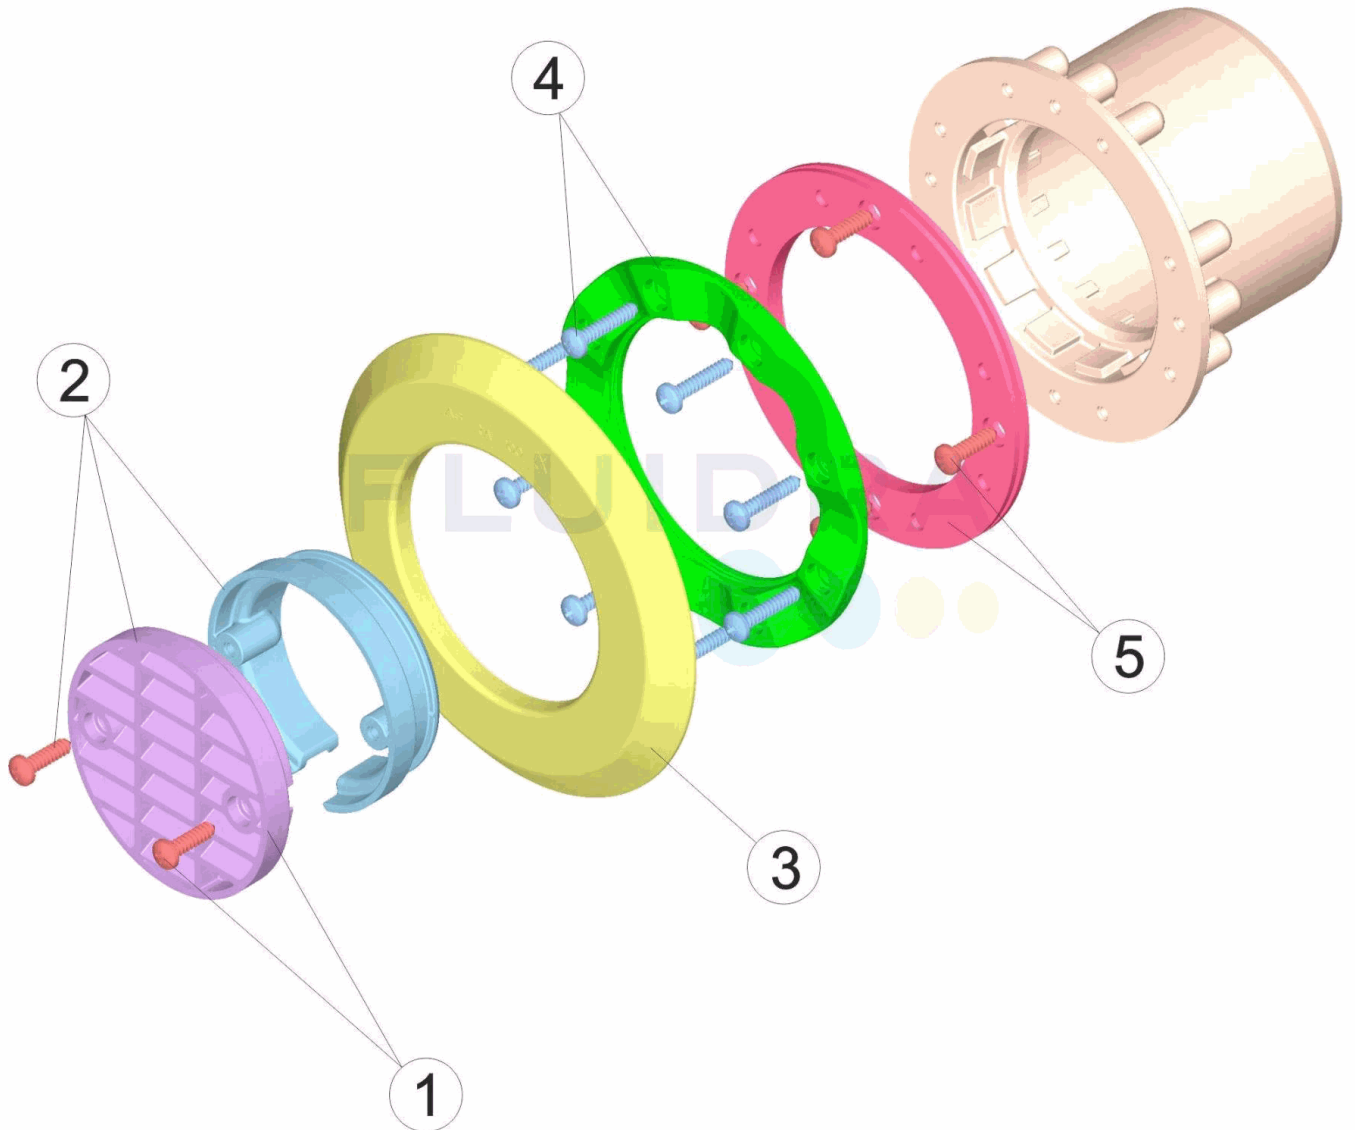

CODIGO **41521**

DESCRIPCION: **BOQUILLA IMPULSION PISCINA PREFABRICADA**

**ESPAÑOL**

POS	CODIGO	DESCRIPCION	POS	CODIGO	DESCRIPCION
1	4402047701	REJILLA	4	4402047704	BRIDA
2	4402047702	CJTO. REJILLA ANILLO FIJACION	5	4402047801	JUNTA DOBLE
3	4402047703	EMBELLECEDOR			

CODICE **41521**

DESCRIZIONE: **BOCCHETTA IMPULSIONE PISCINA PREFABBRICATA**

**ITALIANO**

POS	CODICE	DESCRIZIONE	POS	CODICE	DESCRIZIONE
1	4402047701	GRIGLIA	4	4402047704	FLANGIA
2	4402047702	KIT GUARNIZIONE GRIGLIA	5	4402047801	DOPPIA GUARNIZIONE
3	4402047703	FLANGIA DI RIFINITURA			

CODE **41521**

BESCHREIBUNG: **EINLAUFDÜSE FERTIGBECKEN**

**DEUTSCH**

POS	CODE	BESCHREIBUNG	POS	CODE	BESCHREIBUNG
1	4402047701	GITTER	4	4402047704	FLANSCH
2	4402047702	SET GITTER FIXIERRING	5	4402047801	DICHTUNG DOPPELT
3	4402047703	BLLENDE			

CODIGO **41521**

DESCRIÇÃO: **BOQUILHA IMPULSÃO PISCINA PRÉ-FABRICADA**

**PORTUGUES**

POS	CODIGO	DESCRIÇÃO	POS	CODIGO	DESCRIÇÃO
1	4402047701	GRELHA	4	4402047704	FLANGE
2	4402047702	CONJ. GRELHA DE ANEL DE FIXAÇÃO	5	4402047801	JUNTA DUPLO
3	4402047703	EMBELEZADOR			