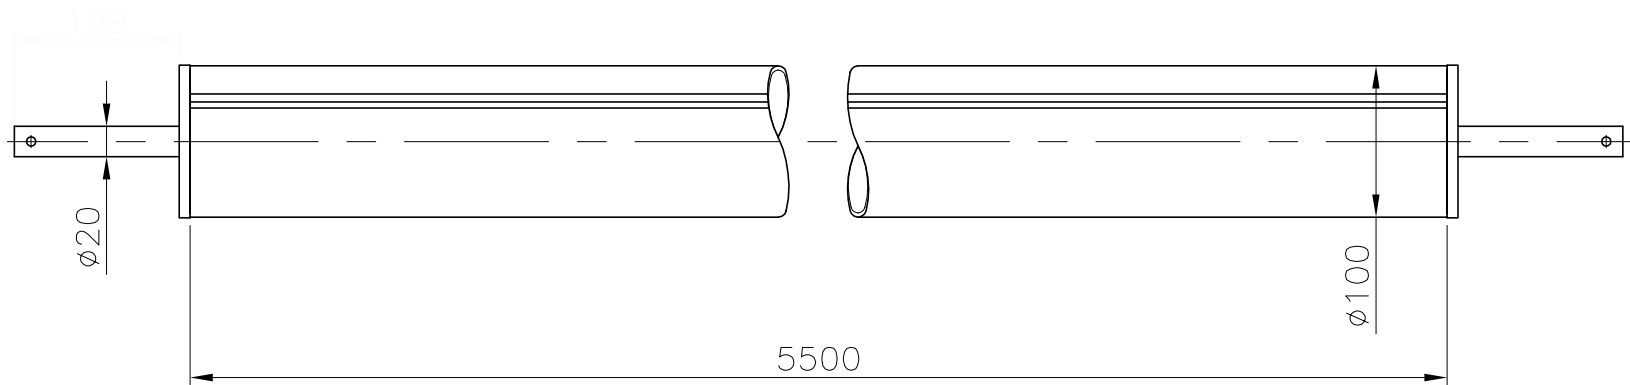

VÁLIDO SÓLO PARA INFORMACIÓN

Modificacio	Pos.	Tolerancia general:		Material:	ALUMINIO		N°peces:
				Denomin.	TUBO ENROLLADOR		Format:
		Dibuixat	19.07.04	M.R.T.			A4
		Comprovat	19.07.04	J.Morral	Conjunt:		Escala:
						Codi:	07623
				 		Substueix a:	Data
						Substueix a:	Data