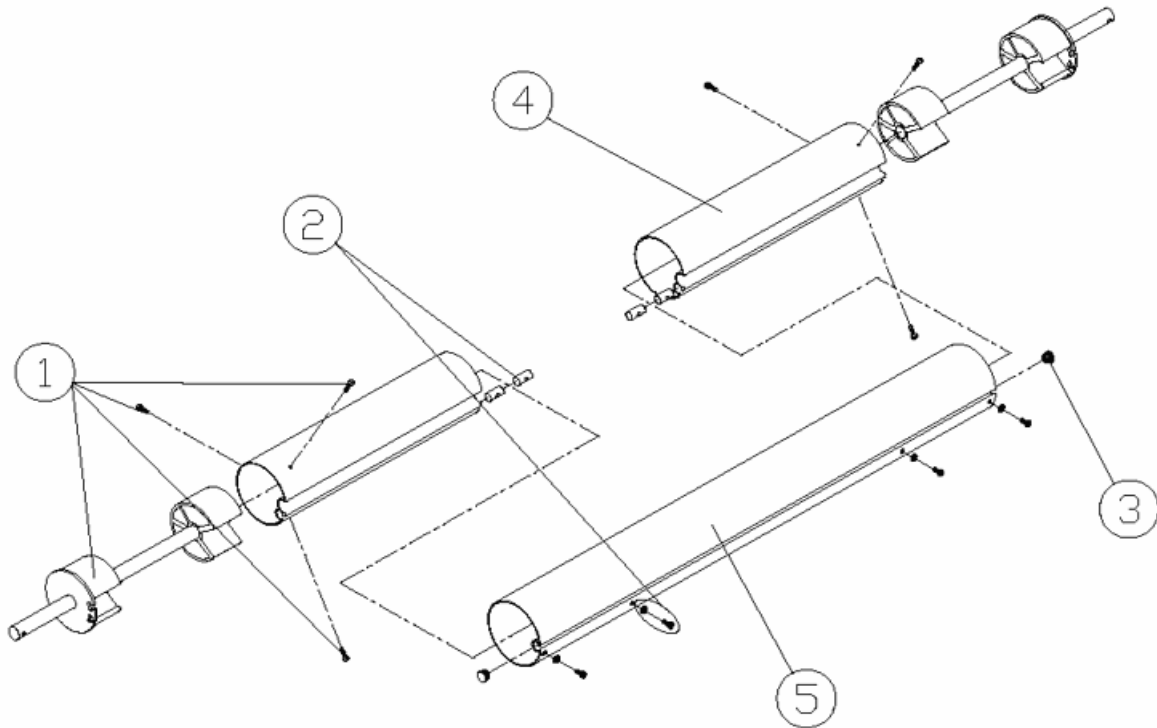

CODE **07625, 07626**

DESCRIPTION: **TELESCOPIC ROLLER TUBE L= 4,5-5,5 L= 5-6,6 METROS**

OBSERVATIONS

POSICIÓN	PIEZA	OBSERVACIÓN
4	07625R0012	PARA 07625
4	07626R0012	PARA 07626
5	07625R0013	PARA 07625
5	07626R0013	PARA 07626

CODIGO **07625, 07626**

DESCRIPCION: **TUBO ENROLLADOR TELESCOPICO L= 4,5-5,5 L= 5-6,6 METROS**

ESPAÑOL

POS	CODIGO	DESCRIPCION	POS	CODIGO	DESCRIPCION
1	4410010002	CONJUNTO EJE	4	* 07626R0012	TUBO INTERIOR ENROLLAD. 2.5
2	4401050110	CASQUILLO FIJACION TUBO	5	* 07625R0013	TUBO ENROLLADOR
3	4410010003	TAPON RANURA	5	* 07626R0013	TUBO ENROLLADOR
4	* 07625R0012	TUBO INTERIOR ENROLLADOR			

CODIGO **07625, 07626**DESCRIPCION: **TUBO ENROLLADOR TELESCOPICO L= 4,5-5,5 L= 5-6,6 METROS****OBSERVACIONES**

POSICIÓN	PIEZA	OBSERVACIÓN
4	07625R0012	PARA 07625
4	07626R0012	PARA 07626
5	07625R0013	PARA 07625
5	07626R0013	PARA 07626

CODE **07625, 07626**

DESCRIPTION: **TUYAU ENROULEUR TÉLESCOPIQUE L= 4,5-5,5 L= 5-6,6 METRES**

FRANCAIS

POS	CODE	DESCRIPTION	POS	CODE	DESCRIPTION
1	4410010002	EXTRÉMITÉ AXE	4	* 07626R0012	TUYAU INTÉRIEUR 2,5 M
2	4401050110	DOUILLE DE FIXATION TUBE	5	* 07625R0013	TUBE ENROULEUR
3	4410010003	BOUCHON RAINURE	5	* 07626R0013	TUYAU ENROULEUR
4	* 07625R0012	TUBE INTERIEUR ENROULEUR			