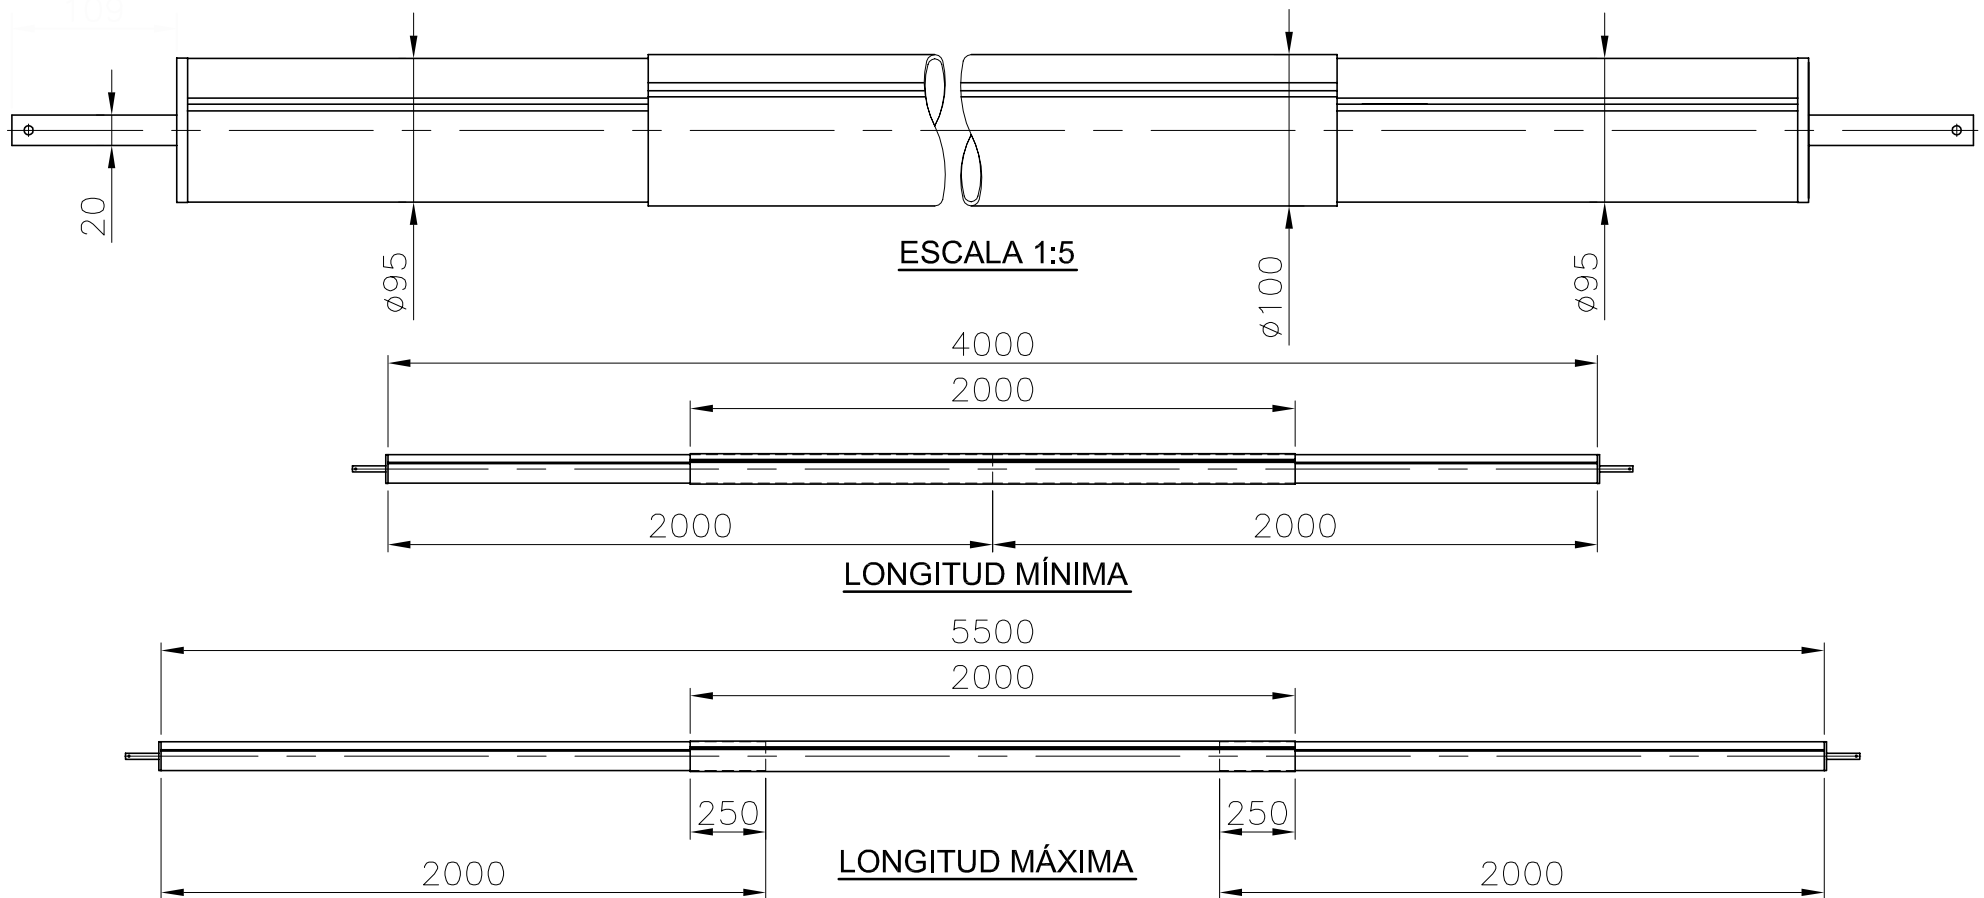

VÁLIDO SÓLO PARA INFORMACIÓN

Modificació	Tolerancia general:		Material:	ALUMINIO	Nº peces:	
			Denomin.	TUBO TELESCÓPICO ENROLLADOR 4 - 5,5m	Format: A4	
	Dibuixat	20.05.03	GRD		Escala: 1:25	
	Comprovat	20.05.03	J.Morral	Conjunt:	Revisio: 0	
Pos.			 		Codi:	07625
					Substitueix a:	Data
					Substitueix a:	Data