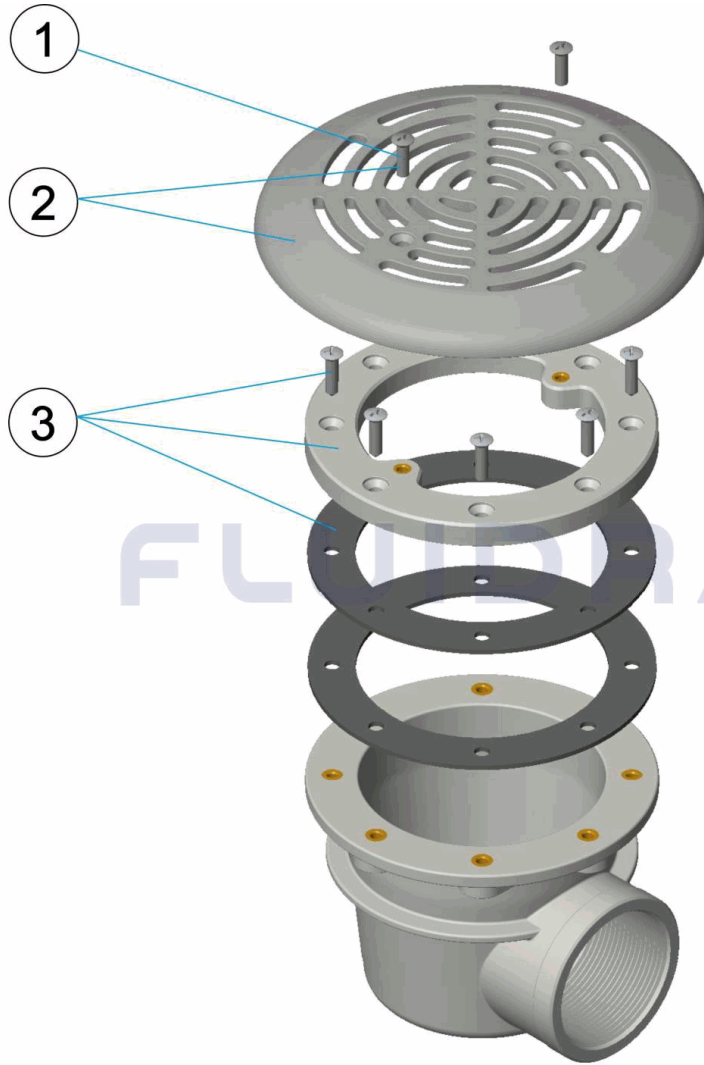

CODIGO **27814**

DESCRIPCION: **SUMIDERO MINI PISCINA PREFABRICADA**

**ESPAÑOL**

POS	CODIGO	DESCRIPCION	CANTIDAD	POS	CODIGO	DESCRIPCION	CANTIDAD
1	4402020058	TORNILLO FIJACION		3	4402020023	BRIDA SUMIDERO	
2	4402020022	REJILLA					

CODE 27814

DESCRIPTION: **BONDE MINI PISCINE PRÉFABRIQUÉE**

**FRANCAIS**

POS	CODE	DESCRIPTION	QUANTITE	POS	CODE	DESCRIPTION	QUANTITE
1	4402020058	VIS FIXATION		3	4402020023	BRIDE BONDE	
2	4402020022	GRILLE PLATE					

CODE 27814

DESCRIPTION: MINI DRAIN PREFABRICATED POOL

**ENGLISH**

POS	CODE	DESCRIPTION	QUANTITY	POS	CODE	DESCRIPTION	QUANTITY
1	4402020058	FIXING SCREW		3	4402020023	DRAIN FLANGE	
2	4402020022	GRILLE					

CODE **27814**

BESCHREIBUNG: **ABFLUSS MINI FERTIGBECKEN**

**DEUTSCH**

POS	CODE	BESCHREIBUNG	MENGE	POS	CODE	BESCHREIBUNG	MENGE
1	4402020058	FIXIERSCHRAUBE		3	4402020023	FLANSCH ABFLUSS	
2	4402020022	GITTER					