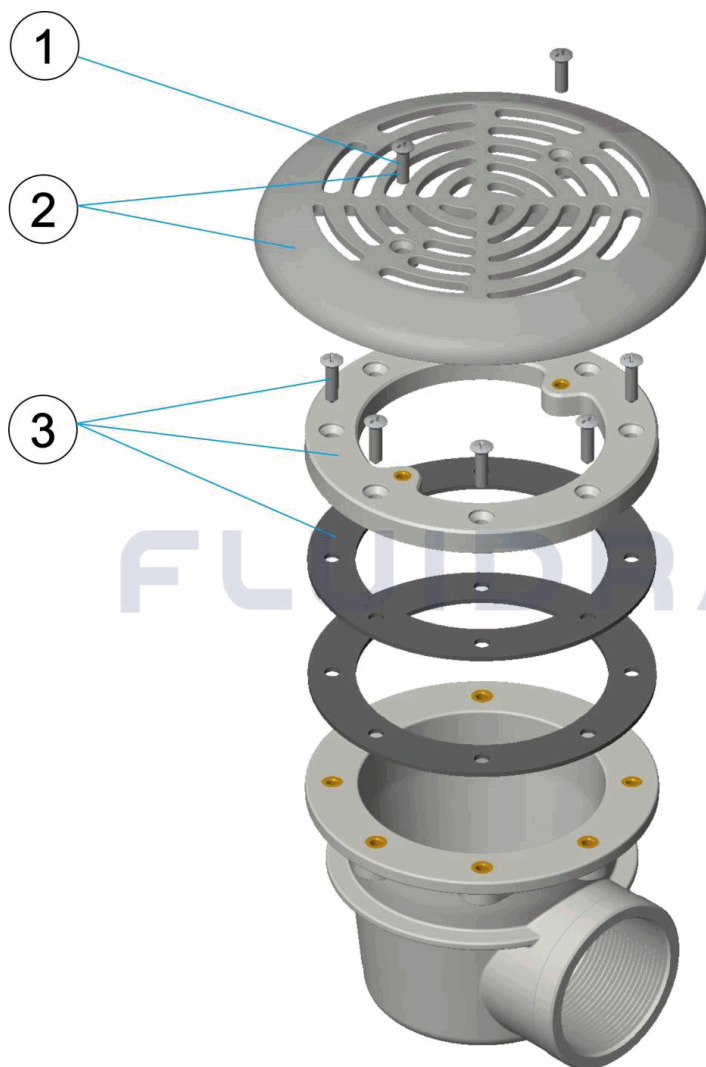

CODIGO **27814**

DESCRIPCION: **SUMIDERO MINI PISCINA PREFABRICADA**

**ESPAÑOL**

POS	CODIGO	DESCRIPCION	CANTIDAD	POS	CODIGO	DESCRIPCION	CANTIDAD
1	4402020058	TORNILLO FIJACION		3	4402020023	BRIDA SUMIDERO	
2	4402020022	REJILLA					

CODE 27814

DESCRIPTION: **BONDE MINI PISCINE PRÉFABRIQUÉE**

**FRANCAIS**

POS	CODE	DESCRIPTION	QUANTITE	POS	CODE	DESCRIPTION	QUANTITE
1	4402020058	VIS FIXATION		3	4402020023	BRIDE BONDE	
2	4402020022	GRILLE PLATE					

CODE 27814

DESCRIPTION: MINI DRAIN PREFABRICATED POOL

**ENGLISH**

POS	CODE	DESCRIPTION	QUANTITY	POS	CODE	DESCRIPTION	QUANTITY
1	4402020058	FIXING SCREW		3	4402020023	DRAIN FLANGE	
2	4402020022	GRILLE					

CODE **27814**

BESCHREIBUNG: **ABFLUSS MINI FERTIGBECKEN**

**DEUTSCH**

POS	CODE	BESCHREIBUNG	MENGE	POS	CODE	BESCHREIBUNG	MENGE
1	4402020058	FIXIERSCHRAUBE		3	4402020023	FLANSCH ABFLUSS	
2	4402020022	GITTER					