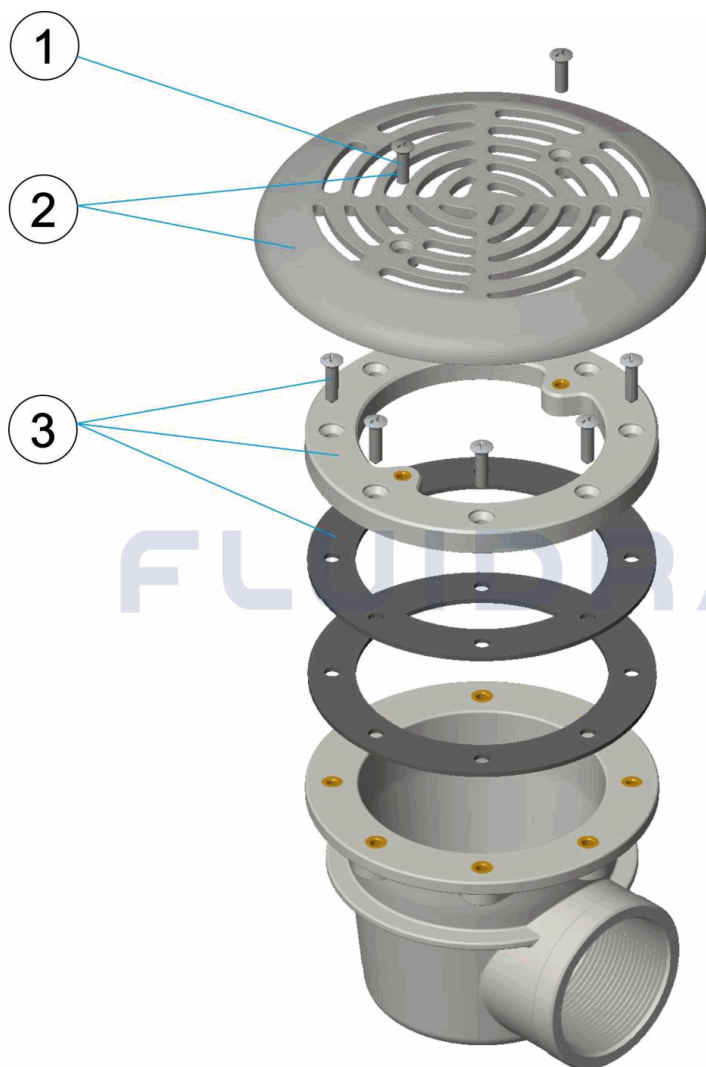

CODE 27814

DESCRIPTION: MINI DRAIN PREFABRICATED POOL

**ENGLISH**

POS	CODE	DESCRIPTION	QUANTITY	POS	CODE	DESCRIPTION	QUANTITY
1	4402020058	FIXING SCREW		3	4402020023	DRAIN FLANGE	
2	4402020022	GRILLE					

CODICE **27814**

DESCRIZIONE: **SCOLATOIO MINI PISCINA PREFABBRICATA**

**ITALIANO**

POS	CODICE	DESCRIZIONE	QUANTITA'	POS	CODICE	DESCRIZIONE	QUANTITA'
1	4402020058	VITE FISSAGGIO		3	4402020023	FLANGIA FORO DI SCOLO	
2	4402020022	GRIGLIA					

CODE **27814**

BESCHREIBUNG: **ABFLUSS MINI FERTIGBECKEN**

**DEUTSCH**

POS	CODE	BESCHREIBUNG	MENGE	POS	CODE	BESCHREIBUNG	MENGE
1	4402020058	FIXIERSCHRAUBE		3	4402020023	FLANSCH ABFLUSS	
2	4402020022	GITTER					

CODIGO 27814

DESCRIÇÃO: ESGOTO MINI PISCINA PRÉ-FABRICADA

**PORTUGUES**

POS	CODIGO	DESCRIÇÃO	QUANTIDADE	POS	CODIGO	DESCRIÇÃO	QUANTIDADE
1	4402020058	PARAFUSO DE FIXAÇÃO		3	4402020023	FLANGE RALO DE FUNDO	
2	4402020022	GRELHA					