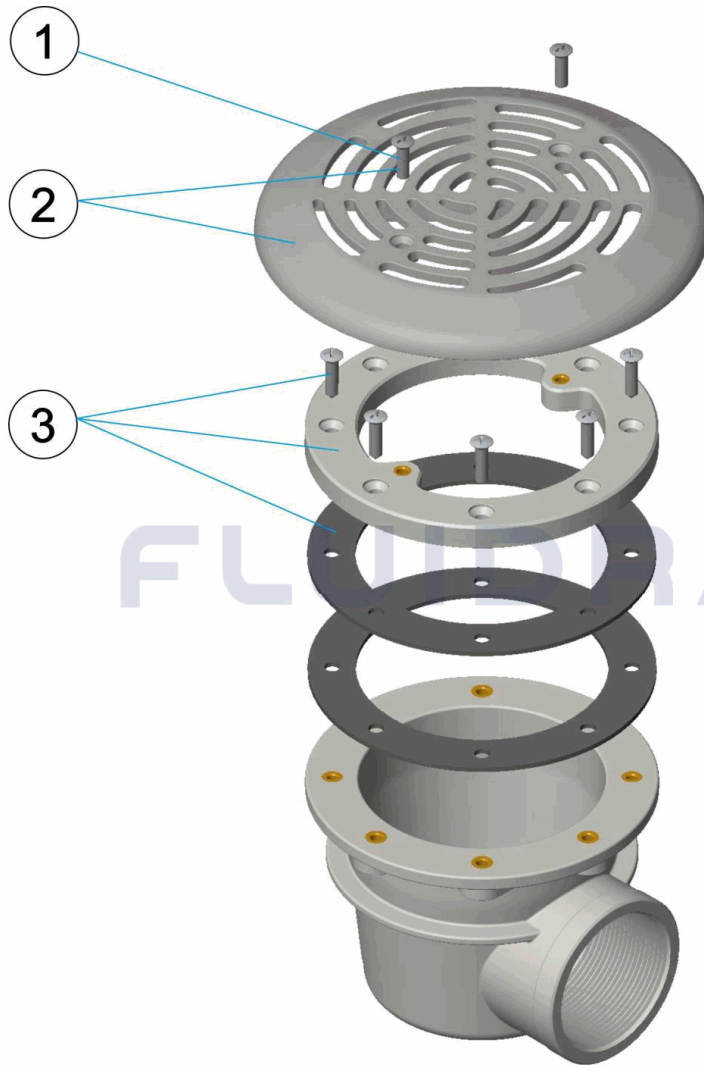

CODE 27814

DESCRIPTION: MINI DRAIN PREFABRICATED POOL

**ENGLISH**

POS	CODE	DESCRIPTION	QUANTITY	POS	CODE	DESCRIPTION	QUANTITY
1	4402020058	FIXING SCREW		3	4402020023	DRAIN FLANGE	
2	4402020022	GRILLE					

CODICE **27814**

DESCRIZIONE: **SCOLATOIO MINI PISCINA PREFABBRICATA**

**ITALIANO**

POS	CODICE	DESCRIZIONE	QUANTITA'	POS	CODICE	DESCRIZIONE	QUANTITA'
1	4402020058	VITE FISSAGGIO		3	4402020023	FLANGIA FORO DI SCOLO	
2	4402020022	GRIGLIA					

CODE **27814**

BESCHREIBUNG: **ABFLUSS MINI FERTIGBECKEN**

**DEUTSCH**

POS	CODE	BESCHREIBUNG	MENGE	POS	CODE	BESCHREIBUNG	MENGE
1	4402020058	FIXIERSCHRAUBE		3	4402020023	FLANSCH ABFLUSS	
2	4402020022	GITTER					

CODIGO 27814

DESCRIÇÃO: ESGOTO MINI PISCINA PRÉ-FABRICADA

**PORTUGUES**

POS	CODIGO	DESCRIÇÃO	QUANTIDADE	POS	CODIGO	DESCRIÇÃO	QUANTIDADE
1	4402020058	PARAFUSO DE FIXAÇÃO		3	4402020023	FLANGE RALO DE FUNDO	
2	4402020022	GRELHA					