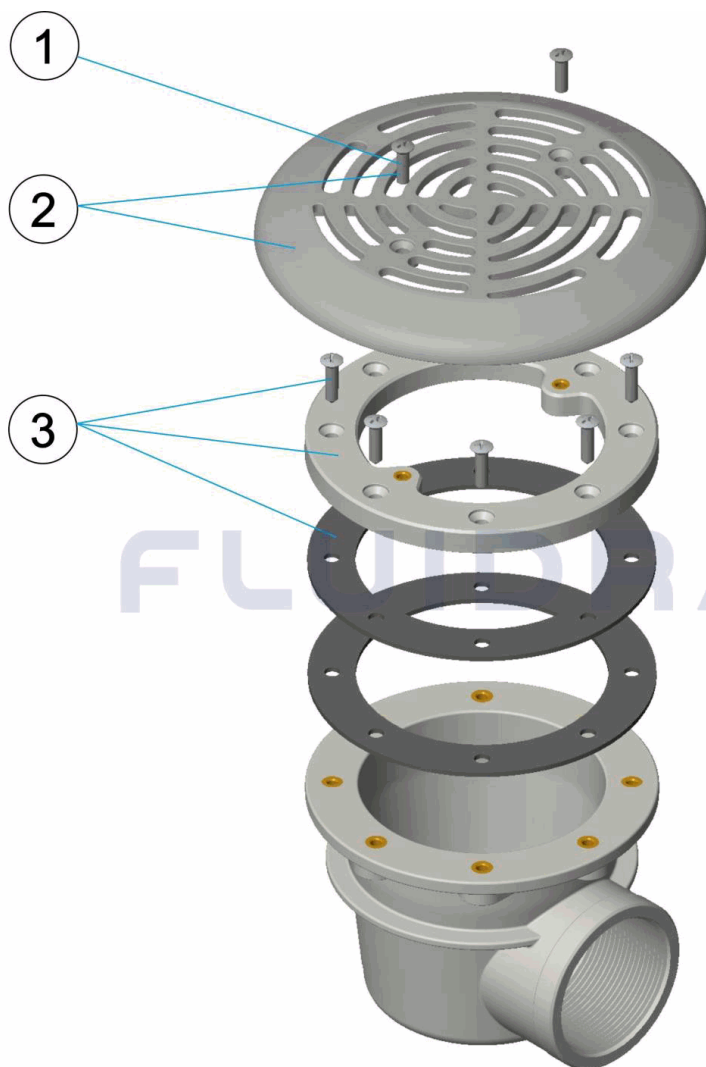

CODICE **27814**

DESCRIZIONE: **SCOLATOIO MINI PISCINA PREFABBRICATA**

**ITALIANO**

POS	CODICE	DESCRIZIONE	QUANTITA'	POS	CODICE	DESCRIZIONE	QUANTITA'
1	4402020058	VITE FISSAGGIO		3	4402020023	FLANGIA FORO DI SCOLO	
2	4402020022	GRIGLIA					

CODE **27814**

BESCHREIBUNG: **ABFLUSS MINI FERTIGBECKEN**

**DEUTSCH**

POS	CODE	BESCHREIBUNG	MENGE	POS	CODE	BESCHREIBUNG	MENGE
1	4402020058	FIXIERSCHRAUBE		3	4402020023	FLANSCH ABFLUSS	
2	4402020022	GITTER					

CODIGO 27814

DESCRIÇÃO: ESGOTO MINI PISCINA PRÉ-FABRICADA

**PORTUGUES**

POS	CODIGO	DESCRIÇÃO	QUANTIDADE	POS	CODIGO	DESCRIÇÃO	QUANTIDADE
1	4402020058	PARAFUSO DE FIXAÇÃO		3	4402020023	FLANGE RALO DE FUNDO	
2	4402020022	GRELHA					