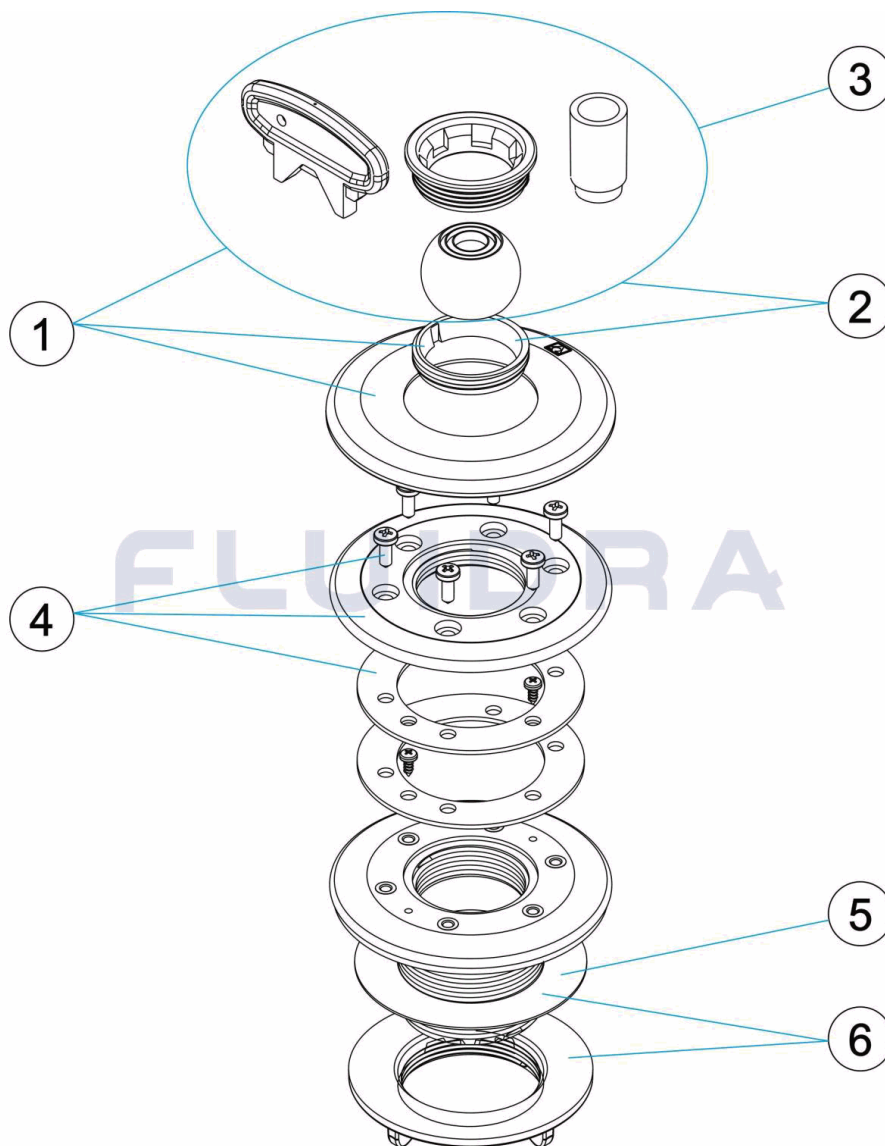

CODE **00330, 00330CL090, 00330CL129, 00330CL144**

DESCRIPTION: **BUSE REFOULEMENT MULTIFLOW PISC. PRÉF. LINER**

FRANCAIS

POS	CODE	DESCRIPTION	POS	CODE	DESCRIPTION
1	* 4402040301	ENSEMBLE ROTULE MULTIFLOW COMPLET	3	* 4402043701	SPHERE + ECAOU
1	* 4402040051	ENSEMBLE ROTULE MULTIFLOW COMPLET	3	* 4402040057	SPHERE + ECAOU
1	* 4402040052	ENSEMBLE ROTULE MULTIFLOW COMPLET	3	* 4402040058	SPHERE + ECAOU
1	* 4402040053	ENSEMBLE ROTULE MULTIFLOW COMPLET	3	* 4402040059	SPHERE + ECAOU
2	* 4411030311	ROTULE MULTIFLOW SKIMMER MONOBLOC	4	4402041702	JOINT ET BRIDE POUR LINER
2	* 4402040054	ROTULE MULTIFLOW SKIMMER MONOBLOC	5	4402046005	JOINT PLAT 60X95X1
2	* 4402040055	ROTULE MULTIFLOW SKIMMER MONOBLOC	6	4402041701	ECROU DE FIXATION AVEC JOINT
2	* 4402040056	ROTULE MULTIFLOW SKIMMER MONOBLOC	7	00329R0100	CORPS DE LA BUSE