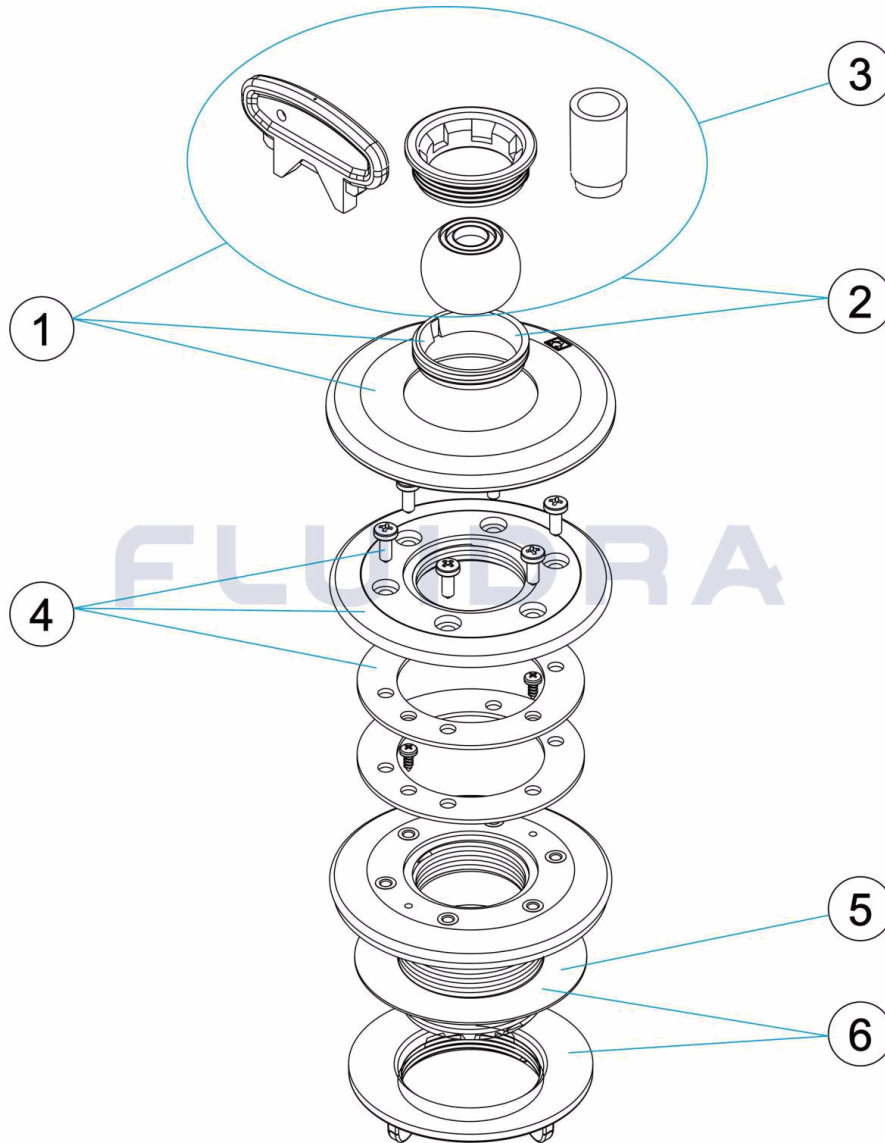

CODIGO 00330, 00330CL090, 00330CL129, 00330CL144

DESCRIÇÃO: BOQUILHA IMPULSÃO MULTIFLOW PISC. PRÉ-F. LINER

OBSERVAÇÕES

POS	CODIGO	OBSERVAÇÕES
1	4402040301	PARA: 00330 BLANCO / WHITE
1	4402040051	PARA: 00330CL090 BEIGE
1	4402040052	PARA: 00330CL129 GRIS / GREY
1	4402040053	PARA: 00330CL144 ANTRACITA / ANTHRACITE
2	4411030311	PARA: 00330 BLANCO / WHITE
2	4402040054	PARA: 00330CL090 BEIGE
2	4402040055	PARA: 00330CL129 GRIS / GREY
2	4402040056	PARA: 00330CL144 ANTRACITA / ANTHRACITE
3	4402043701	PARA: 00330 BLANCO / WHITE
3	4402040057	PARA: 00330CL090 BEIGE
3	4402040058	PARA: 00330CL129 GRIS / GREY
3	4402040059	PARA: 00330CL144 ANTRACITA / ANTHRACITE

CODIGO 00330, 00330CL090, 00330CL129, 00330CL144

DESCRIPCION: BOQUILLA IMPULSION MULTIFLOW PISC. PREF. LINER

ESPAÑOL

POS	CODIGO	DESCRIPCION	POS	CODIGO	DESCRIPCION
1 *	CE02040301	BOLA MULTIFLOW COMPLETA	3 *	CE02043701	BOLA + TUERCA
1 *	CE02040051	BOLA MULTIFLOW COMPLETA	3 *	CE02040057	BOLA + TUERCA
1 *	CE02040052	BOLA MULTIFLOW COMPLETA	3 *	CE02040058	BOLA + TUERCA
1 *	CE02040053	BOLA MULTIFLOW COMPLETA	3 *	CE02040059	BOLA + TUERCA
2 *	CE11030311	BOLA MULTIFLOW SKIMMER MOCHILA	4	CE02041702	ARO Y JUNTA PISC. PREF.
2 *	CE02040054	BOLA MULTIFLOW SKIMMER MOCHILA	5	CE02046005	JUNTA PLANA 60X95X1
2 *	CE02040055	BOLA MULTIFLOW SKIMMER MOCHILA	6	CE02041701	TUERCA FIJACION CON JUNTA
2 *	CE02040056	BOLA MULTIFLOW SKIMMER MOCHILA	7	00329R0100	BASE BOQUILLA