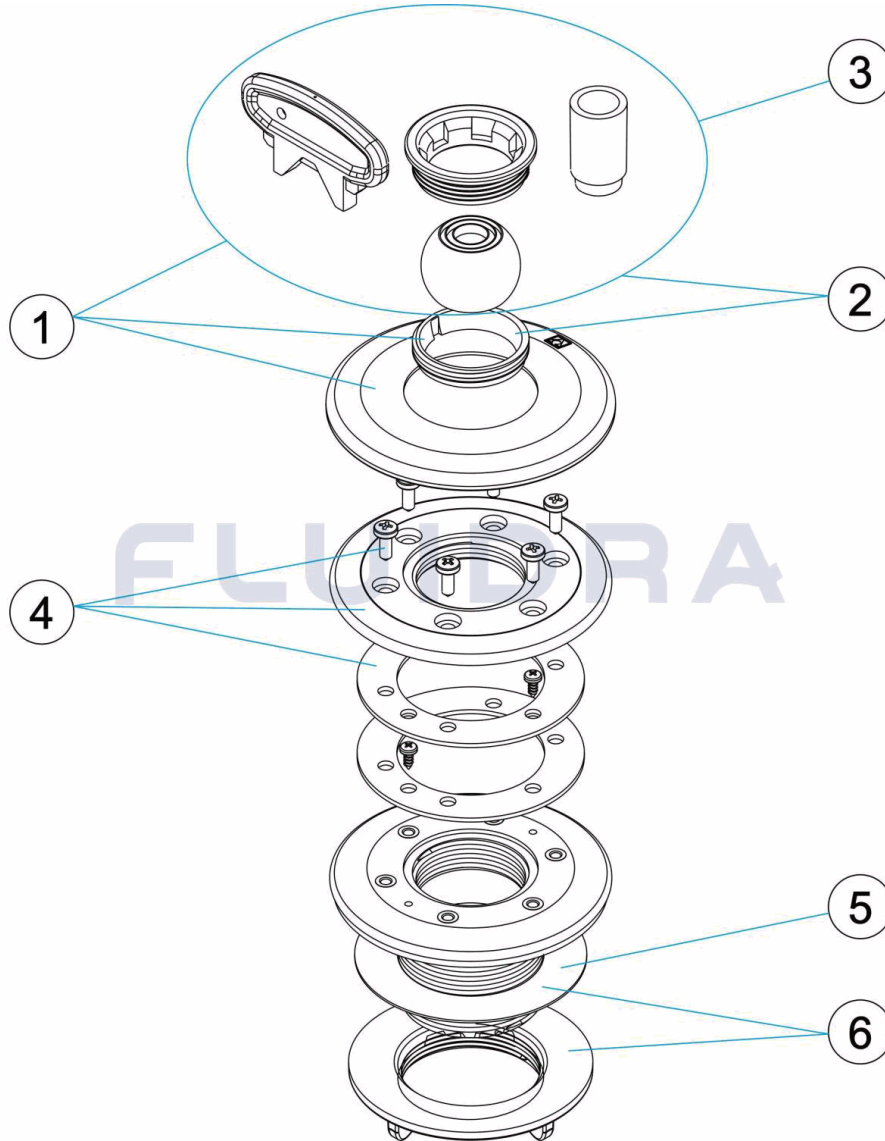

CODE 00330, 00330CL090, 00330CL129, 00330CL144

DESCRIPTION: MULTIFLOW RETURN INLET PREF. POOL LINER

ENGLISH

POS	CODE	DESCRIPTION	POS	CODE	DESCRIPTION
1	* 4402040301	MULTIFLOW EYEBALL ASSEMBLY	3	* 4402043701	BALL + NUT
1	* 4402040051	MULTIFLOW EYEBALL ASSEMBLY	3	* 4402040057	BALL + NUT
1	* 4402040052	MULTIFLOW EYEBALL ASSEMBLY	3	* 4402040058	BALL + NUT
1	* 4402040053	MULTIFLOW EYEBALL ASSEMBLY	3	* 4402040059	BALL + NUT
2	* 4411030311	MULTIFLOW BALL, UNIVER. SKIMMER	4	4402041702	RING AND GASKET FOR LINER POOLS
2	* 4402040054	MULTIFLOW BALL, UNIVER. SKIMMER	5	4402046005	INLET GASKET 60X95X1
2	* 4402040055	MULTIFLOW BALL, UNIVER. SKIMMER	6	4402041701	FIXING NUT AND GASKET
2	* 4402040056	MULTIFLOW BALL, UNIVER. SKIMMER	7	00329R0100	INLET BASE

CODICE 00330, 00330CL090, 00330CL129, 00330CL144

DESCRIZIONE: BOCCHETTA IMPULSIONE MULTIFLOW PISC. PREF. LINER

ITALIANO

POS	CODICE	DESCRIZIONE	POS	CODICE	DESCRIZIONE
1	* 4402040301	SFERA MULTIFLOW COMPLETA	3	* 4402043701	SFERA + DADO
1	* 4402040051	SFERA MULTIFLOW COMPLETA	3	* 4402040057	SFERA + DADO
1	* 4402040052	SFERA MULTIFLOW COMPLETA	3	* 4402040058	SFERA + DADO
1	* 4402040053	SFERA MULTIFLOW COMPLETA	3	* 4402040059	SFERA + DADO
2	* 4411030311	SFERA MULTI-FLOW SKIMMER	4	4402041702	COPRIFLANGIA E GUARNIZIONE PISC. PREF.
2	* 4402040054	SFERA MULTI-FLOW SKIMMER	5	4402046005	GUERNICIONE PIANA 60X95X1
2	* 4402040055	SFERA MULTI-FLOW SKIMMER	6	4402041701	GHIERA FISSAGGIO CON GUARNIZIONE
2	* 4402040056	SFERA MULTI-FLOW SKIMMER	7	00329R0100	BASE BOCCHETTA