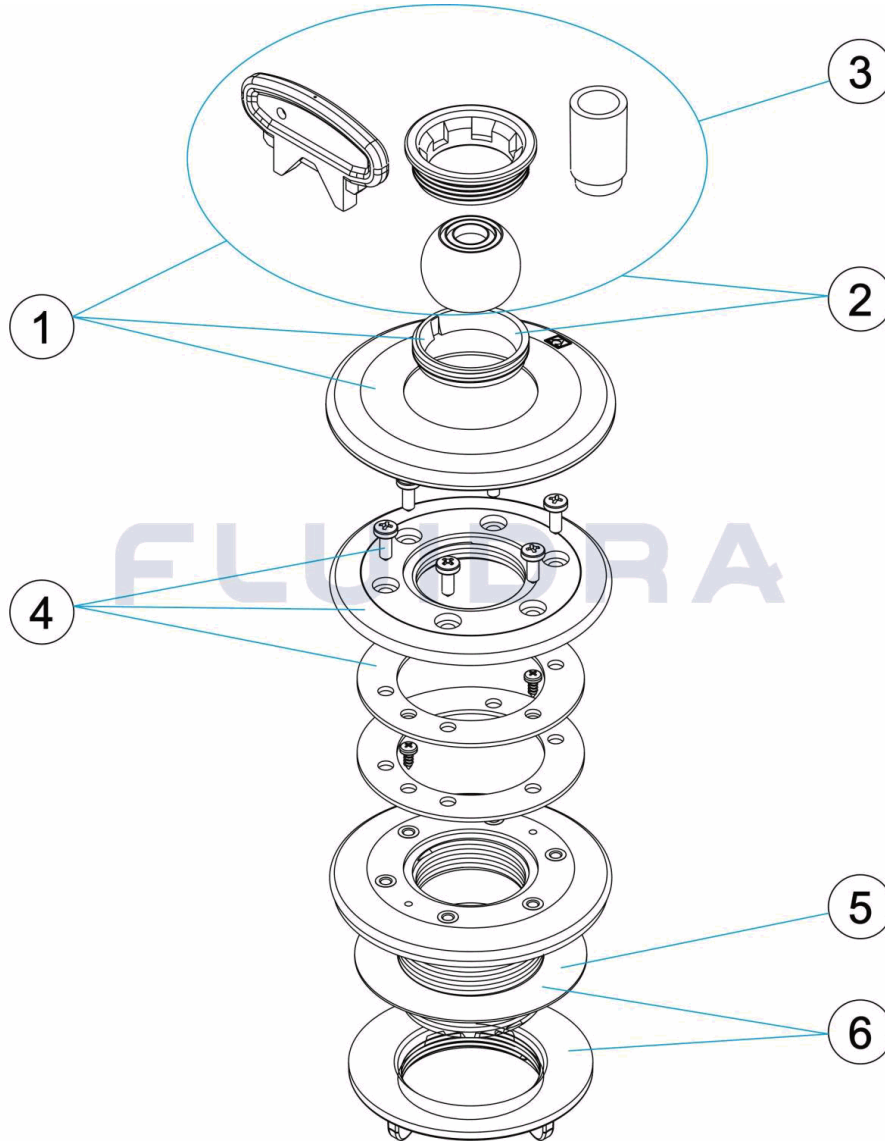

CODIGO 00330, 00330CL090, 00330CL129, 00330CL144

DESCRIPCION: BOQUILLA IMPULSION MULTIFLOW PISC. PREF. LINER

OBSERVACIONES

POS	CODIGO	OBSERVACIONES
1	4402040301	PARA: 00330 BLANCO / WHITE
1	4402040051	PARA: 00330CL090 BEIGE
1	4402040052	PARA: 00330CL129 GRIS / GREY
1	4402040053	PARA: 00330CL144 ANTRACITA / ANTHRACITE
2	4411030311	PARA: 00330 BLANCO / WHITE
2	4402040054	PARA: 00330CL090 BEIGE
2	4402040055	PARA: 00330CL129 GRIS / GREY
2	4402040056	PARA: 00330CL144 ANTRACITA / ANTHRACITE
3	4402043701	PARA: 00330 BLANCO / WHITE
3	4402040057	PARA: 00330CL090 BEIGE
3	4402040058	PARA: 00330CL129 GRIS / GREY
3	4402040059	PARA: 00330CL144 ANTRACITA / ANTHRACITE

CODE 00330, 00330CL090, 00330CL129, 00330CL144

DESCRIPTION: MULTIFLOW RETURN INLET PREF. POOL LINER

ENGLISH

POS	CODE	DESCRIPTION	POS	CODE	DESCRIPTION
1	* 4402040301	MULTIFLOW EYEBALL ASSEMBLY	3	* 4402043701	BALL + NUT
1	* 4402040051	MULTIFLOW EYEBALL ASSEMBLY	3	* 4402040057	BALL + NUT
1	* 4402040052	MULTIFLOW EYEBALL ASSEMBLY	3	* 4402040058	BALL + NUT
1	* 4402040053	MULTIFLOW EYEBALL ASSEMBLY	3	* 4402040059	BALL + NUT
2	* 4411030311	MULTIFLOW BALL, UNIVER. SKIMMER	4	4402041702	RING AND GASKET FOR LINER POOLS
2	* 4402040054	MULTIFLOW BALL, UNIVER. SKIMMER	5	4402046005	INLET GASKET 60X95X1
2	* 4402040055	MULTIFLOW BALL, UNIVER. SKIMMER	6	4402041701	FIXING NUT AND GASKET
2	* 4402040056	MULTIFLOW BALL, UNIVER. SKIMMER	7	00329R0100	INLET BASE