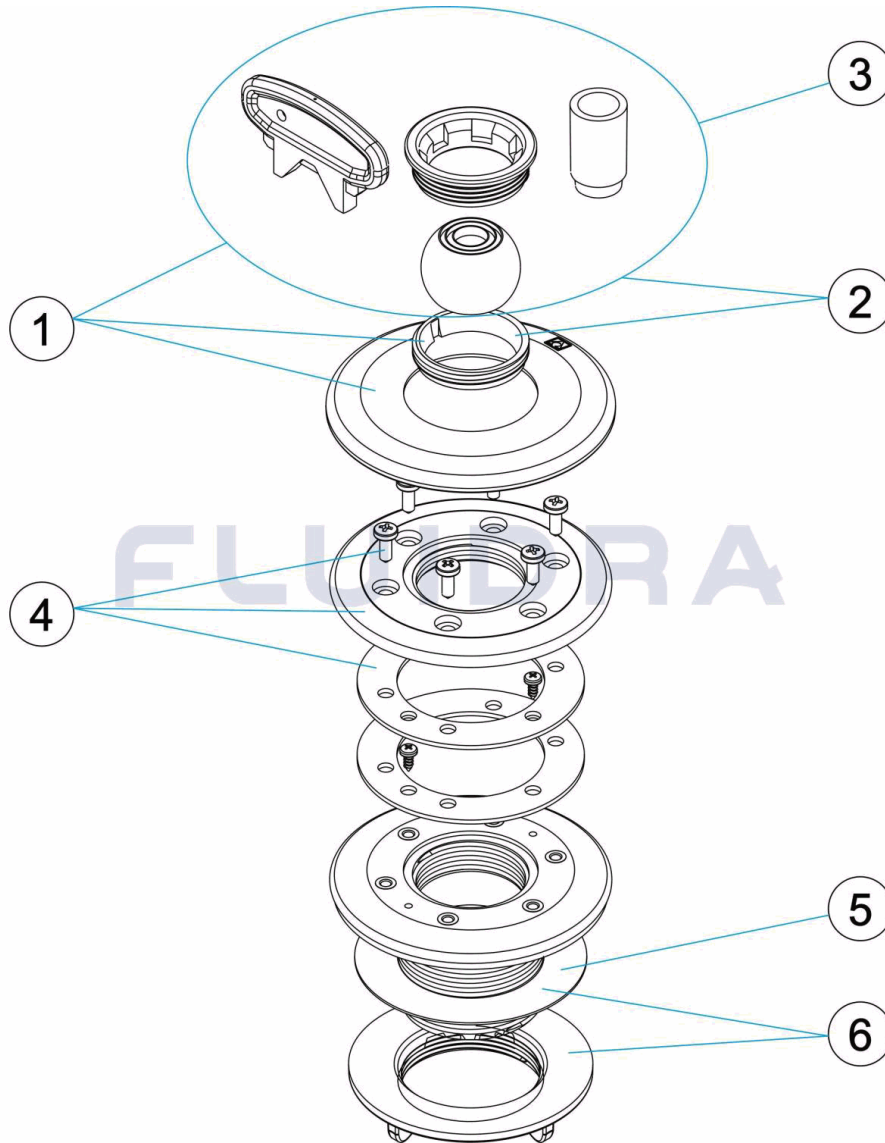

CODIGO 00330, 00330CL090, 00330CL129, 00330CL144

DESCRIÇÃO: BOQUILHA IMPULSÃO MULTIFLOW PISC. PRÉ-F. LINER

PORTUGUES

POS	CODIGO	DESCRIÇÃO	POS	CODIGO	DESCRIÇÃO
1	* 4402040301	BOLA MULTIFLOW COMPLETA	3	* 4402043701	BOLA + PORCA
1	* 4402040051	BOLA MULTIFLOW COMPLETA	3	* 4402040057	BOLA + PORCA
1	* 4402040052	BOLA MULTIFLOW COMPLETA	3	* 4402040058	BOLA + PORCA
1	* 4402040053	BOLA MULTIFLOW COMPLETA	3	* 4402040059	BOLA + PORCA
2	* 4411030311	BOLA MULTIFLOW SKIMMER MOCHILA	4	4402041702	ARO E JUNTA PISCINA PRE-FABRICADA
2	* 4402040054	BOLA MULTIFLOW SKIMMER MOCHILA	5	4402046005	JUNTA PLANA 60X95X1
2	* 4402040055	BOLA MULTIFLOW SKIMMER MOCHILA	6	4402041701	PORCA FIXAÇÃO COM JUNTA
2	* 4402040056	BOLA MULTIFLOW SKIMMER MOCHILA	7	00329R0100	BASE BOCA

CODIGO 00330, 00330CL090, 00330CL129, 00330CL144

DESCRIÇÃO: BOQUILHA IMPULSÃO MULTIFLOW PISC. PRÉ-F. LINER

OBSERVAÇÕES

POS	CODIGO	OBSERVAÇÕES
1	4402040301	PARA: 00330 BLANCO / WHITE
1	4402040051	PARA: 00330CL090 BEIGE
1	4402040052	PARA: 00330CL129 GRIS / GREY
1	4402040053	PARA: 00330CL144 ANTRACITA / ANTHRACITE
2	4411030311	PARA: 00330 BLANCO / WHITE
2	4402040054	PARA: 00330CL090 BEIGE
2	4402040055	PARA: 00330CL129 GRIS / GREY
2	4402040056	PARA: 00330CL144 ANTRACITA / ANTHRACITE
3	4402043701	PARA: 00330 BLANCO / WHITE
3	4402040057	PARA: 00330CL090 BEIGE
3	4402040058	PARA: 00330CL129 GRIS / GREY
3	4402040059	PARA: 00330CL144 ANTRACITA / ANTHRACITE