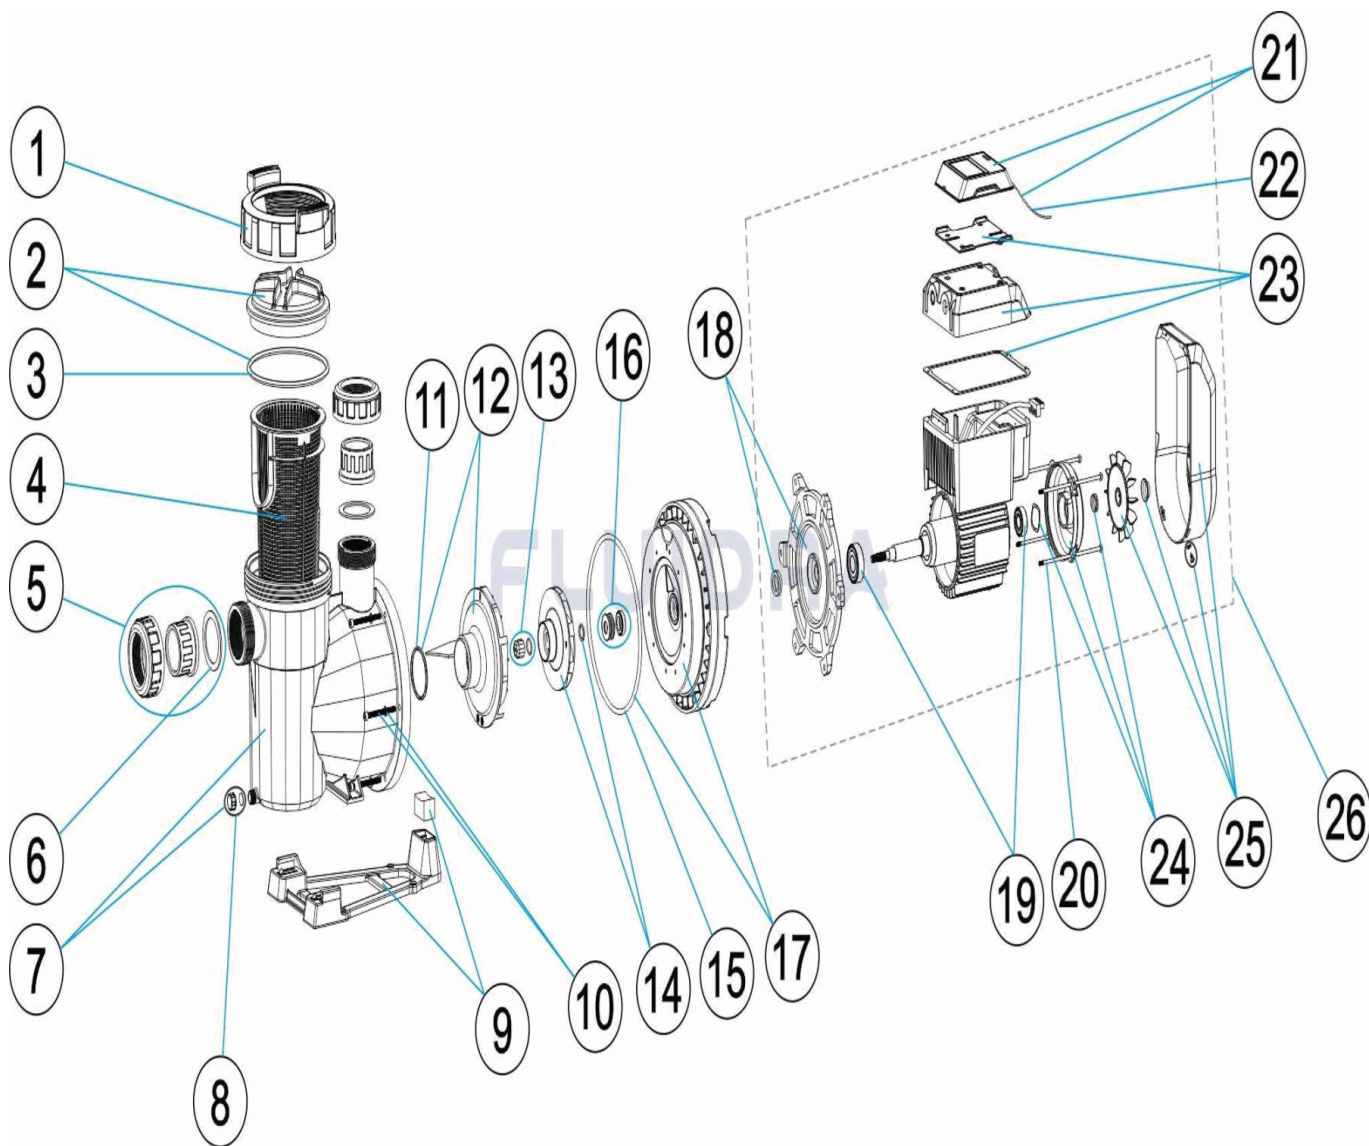

CODIGO **67547, 67548**

DESCRIÇÃO: **BOMBA VICTORIA PLUS SILENT VS**

PORTUGUES

POS	CODIGO	DESCRIÇÃO	QUANTIDADE	POS	CODIGO	DESCRIÇÃO	QUANTIDADE
1	4405010585	PORCA TAMPA PRÉ-FILTRO		13	4405010134	TAMPO RODIZIO M8 ESQ.	
2	4405010702	TAMPA PRÉ-FILTRO		14	* 4405010596	RODÍZIO 1 (III) HP	
3	4405010178	JUNTA TÓRICA D 151,7X6,99		14	* 4405010600	RODÍZIO 2 (III) HP	
4	4405010105	CESTO PRÉ-FILTRO		15	4405010487	JUNTA TÓRICA	
5	* 4405010106	ACESSÓRIOS DE UNIÃO <= 1 HP		16	4405010118	JUNTA MECÂNICA	
5	* 4405010107	ACESSÓRIOS DE UNIÃO 1,5 HP - 2,5 HP		17	4405010603	FLANGE DO SELO MECÂNICO	
6	4405010179	JUNTA PLANA 72X55X2,5		18	* 4405010604	FLANGE MOTOR DIANTEIRA	
7	4405010586	CORPO BOMBA		18	* 4405010607	FLANGE MOTOR DIANTEIRA	
8	4405010587	TAMPÃO PURGA		19	* 4405010609	ROLAMENTO MOTOR < 1 HP	
9	* 4405010588	PÉ BOMBA		19	* 4405010610	ROLAMENTO MOTOR 1,5 - 3 HP	
9	* 4405010492	PÉ BOMBA		20	* 4405010144	VARETAS MOTOR 0,75 - 1 HP	
10	4405010590	PARAFUSO M6X65 DIN 912		20	* 4405010145	VARETAS MOTOR 1,5 - 3 HP III	
11	4405010161	JUNTA TÓRICA D 56,7X3,5		21	4405010828	COMANDO	

* VEJA A FICHA DE OBSERVAÇÕES