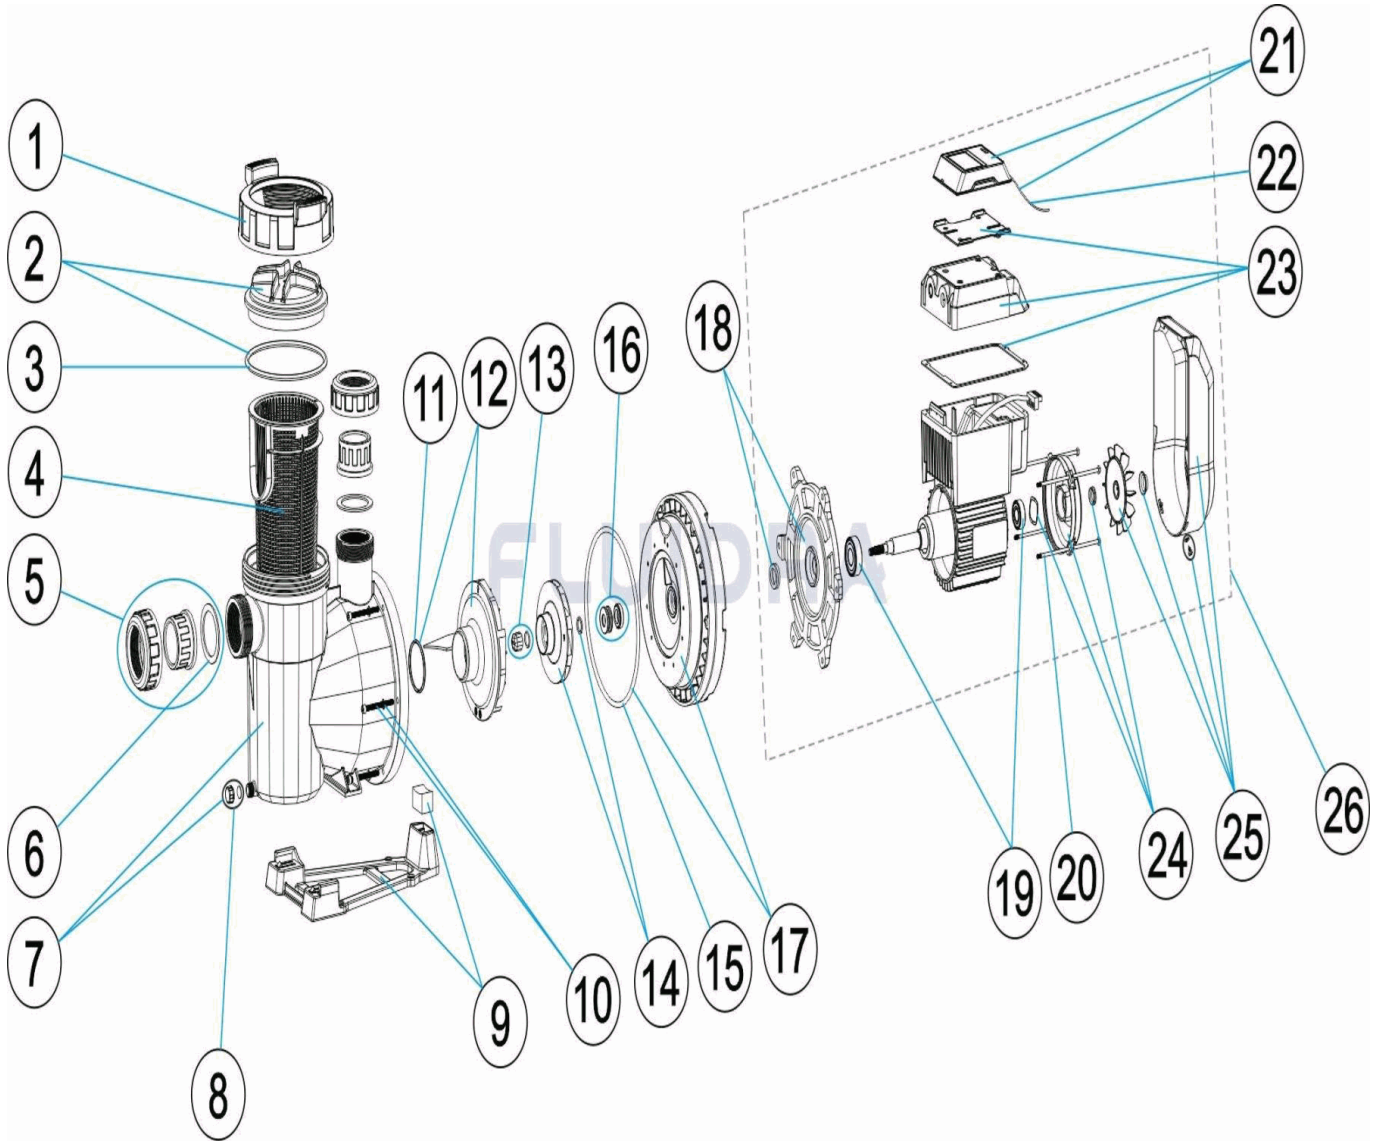

CODE **67547, 67548**

BESCHREIBUNG: **PUMPE VICTORIA PLUS SILENT VS**

DEUTSCH

POS	CODE	BESCHREIBUNG	MENGE	POS	CODE	BESCHREIBUNG	MENGE
1	4405010585	MUTTER VORFILTERDECKEL		13	4405010134	STOPFEN LAUFRAD M8 LINKS	
2	4405010702	VORFILTERDECKEL		14	* 4405010596	LAUFRAD 1 (III) HP	
3	4405010178	O-RING D. 151,7 X 6,99		14	* 4405010600	LAUFRAD 2 (III) HP	
4	4405010105	VORFILTERKORB		15	4405010487	O-RING	
5	* 4405010106	ANSCHLUSSZUBEHÖR <= 1 HP		16	4405010118	GLEITRINGDICHTUNG	
5	* 4405010107	ANSCHLUSSZUBEHÖR 1,5 HP - 2,5 HP		17	4405010603	GLEITRINGDICHTUNG	
6	4405010179	FLACHDICHTUNG 72 X 55 X 2,5		18	* 4405010604	VORDERER MOTORFLANSCH	
7	4405010586	PUMPENGEHÄUSE		18	* 4405010607	VORDERER MOTORFLANSCH	
8	4405010587	ABLASSSTOPFEN		19	* 4405010609	WÄZLAGER MOTOR < 1 HP	
9	* 4405010588	PUMPENFUSS		19	* 4405010610	WÄZLAGER MOTOR 1,5 - 3 HP	
9	* 4405010492	PUMPENFUSS		20	* 4405010144	RUNDEISEN MOTOR 0,75 - 1 HP	
10	4405010590	FIXIERSCHRAUBE GEHÄUSE		20	* 4405010145	RUNDEISEN MOTOR 1,5 - 3 HP III	
11	4405010161	O-RING D. 56,7 X 3,5		21	4405010828	REGLER	