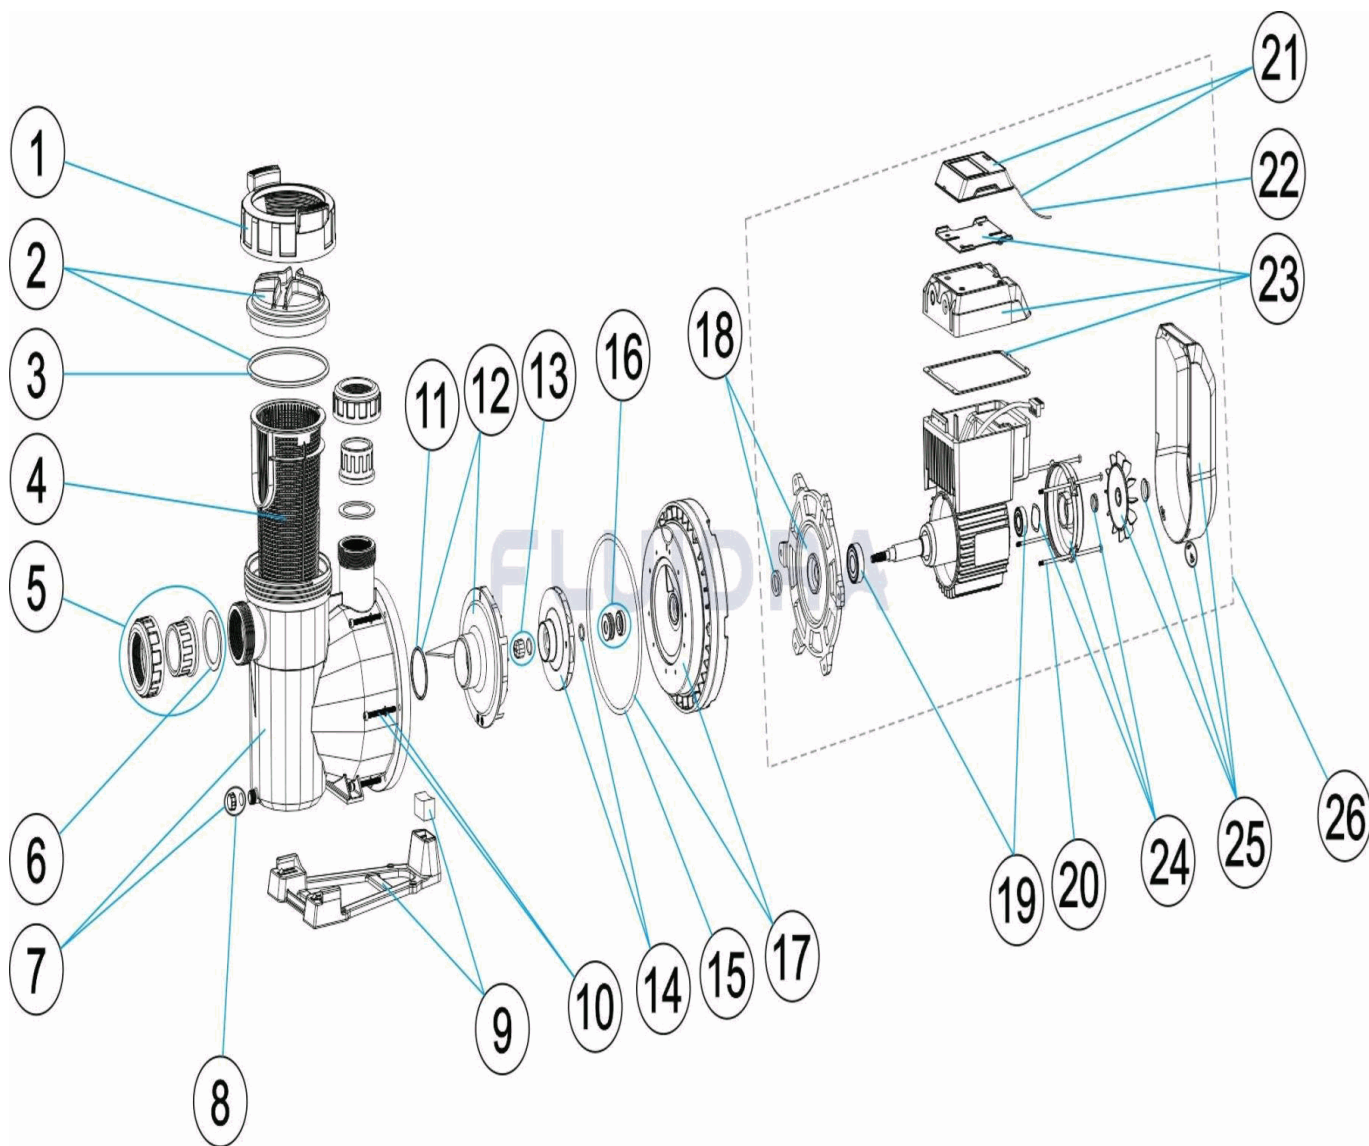

CODE 67547, 67548

DESCRIPTION: POMPE VICTORIA PLUS SILENT VS

FRANCAIS

POS	CODE	DESCRIPTION	QUANTITE	POS	CODE	DESCRIPTION	QUANTITE
1	4405010585	ECROU COUVERCLE PREFILTRE		13	4405010134	BOUCHON BOUT AXE M8 IZQ.	
2	4405010702	COUVERCLE PREFILTRE		14	* 4405010596	TURBINE 1 (III) HP	
3	4405010178	JOINT TORIQUE D 151,7X6,99		14	* 4405010600	TURBINE 2 (III) HP	
4	4405010105	PANIER PREFILTRE		15	4405010487	JOINT TORIQUE	
5	* 4405010106	RACCORDS UNION <= 1 HP		16	4405010118	GARNITURE MECANIQUE	
5	* 4405010107	RACCORDS UNION 1,5 HP - 2,5 HP		17	4405010603	FLASQUE PORTE GRANITURE	
6	4405010179	JOINT PLAT 72X55X2,5		18	* 4405010604	BRIDE MOTEUR AVANT	
7	4405010586	CORPS POMPE		18	* 4405010607	BRIDE MOTEUR AVANT	
8	4405010587	BOUCHON DE PURGUE		19	* 4405010609	ROULEMENT MOTEUR < 1 HP	
9	* 4405010588	SOCLE POMPE		19	* 4405010610	ROULEMENT MOTEUR 1,5 - 3 HP	
9	* 4405010492	SOCLE POMPE		20	* 4405010144	TIRANTS D'ACCOUPEMENT MOTEUR 0,7:	
10	4405010590	VIS FIXATION CORPS		20	* 4405010145	TIRANTS D'ACCOUPEMENT MOTEUR 1,5	
11	4405010161	JOINT TORIQUE D 56,7X3,5		21	4405010828	COMMANDE	