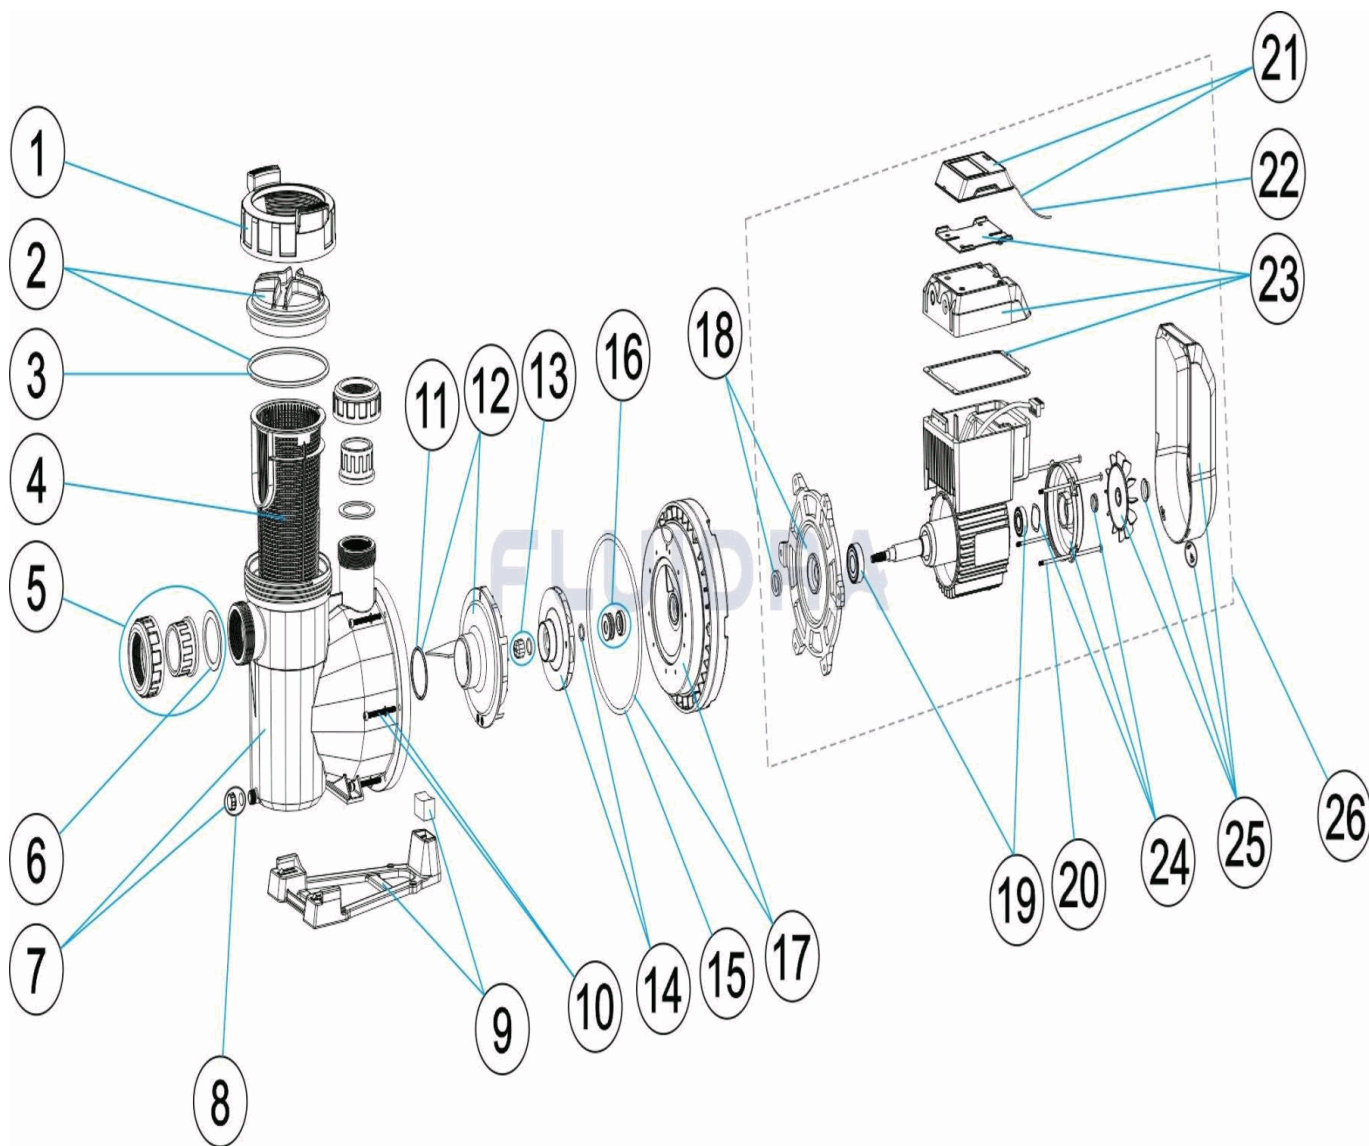

CODICE 67547, 67548

DESCRIZIONE: POMPA VICTORIA PLUS SILENT VS

ITALIANO

POS	CODICE	DESCRIZIONE	QUANTITA'	POS	CODICE	DESCRIZIONE	QUANTITA'
1	4405010585	VITE COPERCHIO PREFILTRO		13	4405010134	TAPPO RUOTA M8 SIN.	
2	4405010702	COPERCHIO PREFILTRO		14	* 4405010596	RUOTA 1 (III) HP	
3	4405010178	O-RING D 151,7X6,99		14	* 4405010600	RUOTA 2 (III) HP	
4	4405010105	CESTO PREFILTRO		15	4405010487	O-RING	
5	* 4405010106	MANICOTTI DI UNIONE <= 1 HP		16	4405010118	GUARNIZIONE MECCANICA	
5	* 4405010107	MANICOTTI DI UNIONE 1,5 HP - 2,5 HP		17	4405010603	FLANGIA TENUTA MECCANICA	
6	4405010179	GUERNIZIONE PIANA 72X55X2,5		18	* 4405010604	FASCETTA MOTORE ANTERIORE	
7	4405010586	CORPO POMBA		18	* 4405010607	FASCETTA MOTORE ANTERIORE	
8	4405010587	TAPPO SCARICO		19	* 4405010609	CUSCINETTO MOTORE < 1 HP	
9	* 4405010588	BASAMENTO POMPA		19	* 4405010610	CUSCINETTO MOTORE 1,5 - 3 HP	
9	* 4405010492	BASAMENTO POMPA		20	* 4405010144	ASTAS MOTORE 0,75 - 1 HP	
10	4405010590	VITE FISSAGGIO CORPO		20	* 4405010145	ASTAS MOTORE 1,5 - 3 HP III	
11	4405010161	O-RING D 56,7X3,5		21	4405010828	COMANDO	