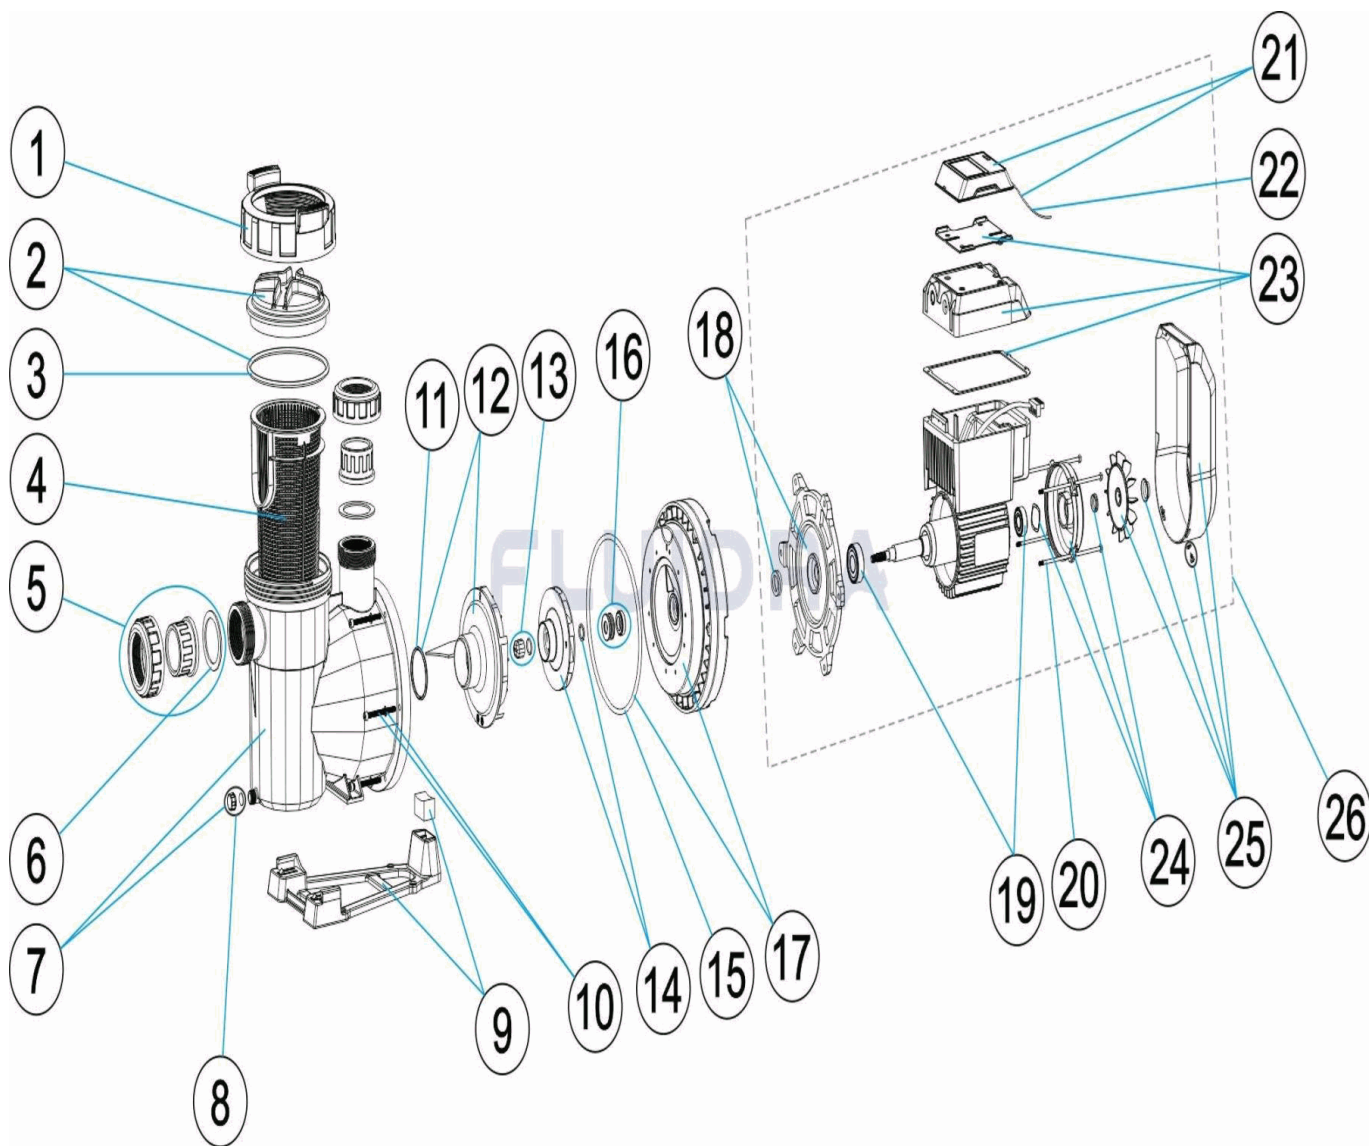

CODIGO **67547, 67548**

DESCRIPCION: **BOMBA VICTORIA PLUS SILENT VS**

ESPAÑOL

POS	CODIGO	DESCRIPCION	CANTIDAD	POS	CODIGO	DESCRIPCION	CANTIDAD
1	4405010585	TUERCA TAPA PREFILTRO		13	4405010134	TAPÓN RODETE M8 IZQUIERDA	
2	4405010702	TAPA PREFILTRO		14	* 4405010596	RODETE 1 (III) HP	
3	4405010178	JUNTA TORICA D. 151,7X6,99		14	* 4405010600	RODETE 2 (III) HP	
4	4405010105	CESTO PREFILTRO		15	4405010487	JUNTA TORICA	
5	* 4405010106	ACCESORIOS ENLACE <= 1 HP		16	4405010118	JUNTA MECÁNICA	
5	* 4405010107	ACCESORIOS ENLACE 1,5 HP - 2,5 HP		17	4405010603	BRIDA SELLO MECÁNICO	
6	4405010179	JUNTA PLANA 72X55X2,5		18	* 4405010604	BRIDA MOTOR DELANTERA	
7	4405010586	CUERPO BOMBA		18	* 4405010607	BRIDA MOTOR DELANTERA	
8	4405010587	TAPON PURGA		19	* 4405010609	RODAMIENTO MOTOR < 1 HP	
9	* 4405010588	PIE BOMBA		19	* 4405010610	RODAMIENTO MOTOR 1,5 - 3 HP	
9	* 4405010492	PIE BOMBA		20	* 4405010144	VARILLAS MOTOR 0,75 - 1 HP	
10	4405010590	TORNILLO FIJACION CUERPO		20	* 4405010145	VARILLAS MOTOR 1,5 - 3 HP III	
11	4405010161	JUNTA TORICA D. 56,7X3,5		21	4405010828	MANDO	