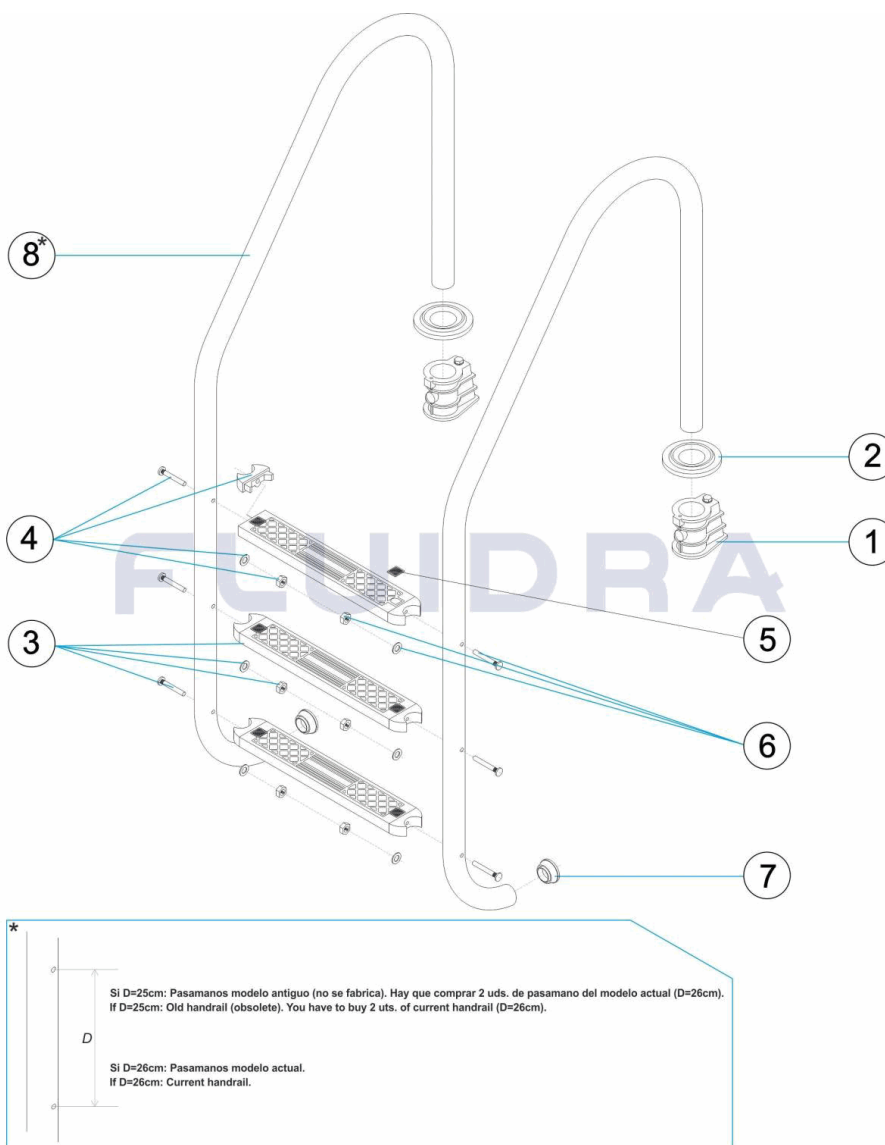

CODIGO **05488, 05489, 05490, 05491**

DESCRIPCION: **ESCALERA STANDARD 2-3-4-5 Peldaños AISI-304**

**ESPAÑOL**

POS	CODIGO	DESCRIPCION	CANTIDAD	POS	CODIGO	DESCRIPCION	CANTIDAD
1	44010101	ANCLAJE ESCALERA		7	440101012	TOPE ESCALERA	
2	44010102	TAPETA EMBELLECEDORA 304		8	* 05488R0001	PASAMANO ESCALERA 2 PELDAÑOS	
3	44010105	PELDAÑO STANDARD 304		8	* 05489R0001	PASAMANO ESCALERA 3 PELDAÑOS	
4	44010107	SOPORTE LATERAL PELDAÑO 316		8	* 05490R0001	PASAMANO ESCALERA 4 PELDAÑOS	
5	44010109	TAPETA PELDAÑO STANDARD		8	* 05491R0001	PASAMANO ESCALERA 5 PELDAÑOS	
6	44010111	TORNILLERIA PELDAÑO 316					

**CODIGO 05488, 05489, 05490, 05491**

**DESCRIPCION: ESCALERA STANDARD 2-3-4-5 PELDAÑOS AISI-304**

CODE 05488, 05489, 05490, 05491

DESCRIPTION: ÉCHELLE STANDARD 2-3-4-5 MARCHES AISI-304

FRANCAIS

POS	CODE	DESCRIPTION	QUANTITE	POS	CODE	DESCRIPTION	QUANTITE
1	44010101	ANCRAGE D'ÉCHELLE		7	44010112	TAMPON D'ÉCHELLE	
2	44010102	ENJOLIVEUR AISI 304		8	* 05488R0001	MAIN COURANTE 2 MARCHES AISI 304	
3	44010105	MARCHE STANDARD AISI 304		8	* 05489R0001	MAIN COURANTE 3 MARCHES AISI 304	
4	44010107	SUPPORT LATÉRAL DE MARCHE 316		8	* 05490R0001	MAIN COURANTE 4 MARCHES AISI 304	
5	44010109	PLAQUE NOIRE POUR MARCHE STANDARD		8	* 05491R0001	MAIN COURANTE 5 MARCHES AISI 304	
6	44010111	VISSERIE MARCHE AISI 316					

CODE **05488, 05489, 05490, 05491**

DESCRIPTION: **STANDARD LADDER 2-3-4-5 STEPS AISI-304**

**ENGLISH**

POS	CODE	DESCRIPTION	QUANTITY	POS	CODE	DESCRIPTION	QUANTITY
1	44010101	LADDER ANCHOR		7	4401010112	LADDER END CAP	
2	44010102	ESCUTCHEON 304		8	* 05488R0001	HANDRAIL LADDER 2 STEPS	
3	44010105	STANDARD TREAD 304		8	* 05489R0001	HANDRAIL LADDER 3 STEPS	
4	44010107	TREAD END SET 316		8	* 05490R0001	HANDRAIL LADDER 4 STEPS	
5	44010109	STANDARD TREAD END INSERT		8	* 05491R0001	HANDRAIL LADDER 5 STEPS	
6	44010111	TREAD BOLT SET 316					