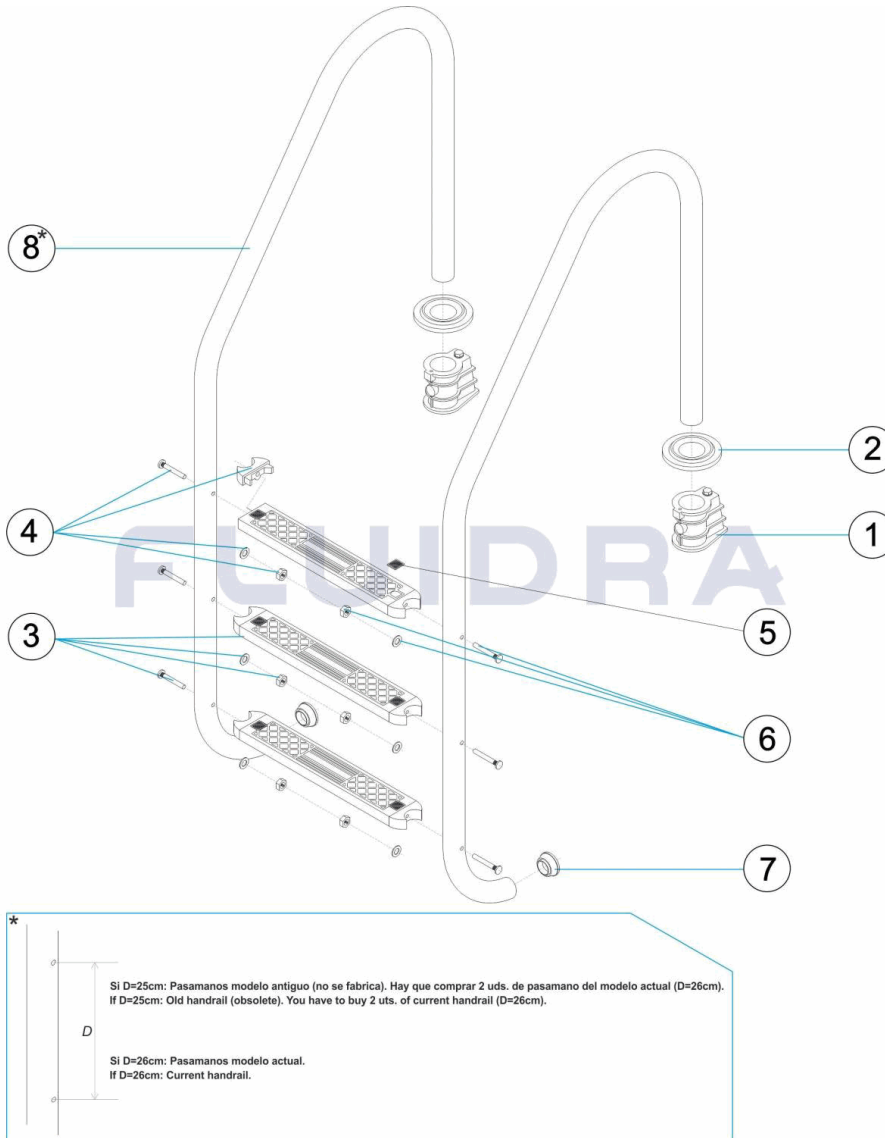

CODE **05488, 05489, 05490, 05491**

DESCRIPTION: **ÉCHELLE STANDARD 2-3-4-5 MARCHES AISI-304**

FRANCAIS

POS	CODE	DESCRIPTION	QUANTITE	POS	CODE	DESCRIPTION	QUANTITE
1	44010101	ANCRAGE D'ÉCHELLE		7	44010112	TAMPON D'ÉCHELLE	
2	44010102	ENJOLIVEUR AISI 304		8	* 05488R0001	MAIN COURANTE 2 MARCHES AISI 304	
3	44010105	MARCHE STANDARD AISI 304		8	* 05489R0001	MAIN COURANTE 3 MARCHES AISI 304	
4	44010107	SUPPORT LATÉRAL DE MARCHE 316		8	* 05490R0001	MAIN COURANTE 4 MARCHES AISI 304	
5	44010109	PLAQUE NOIRE POUR MARCHE STANDARD		8	* 05491R0001	MAIN COURANTE 5 MARCHES AISI 304	
6	44010111	VISSERIE MARCHE AISI 316