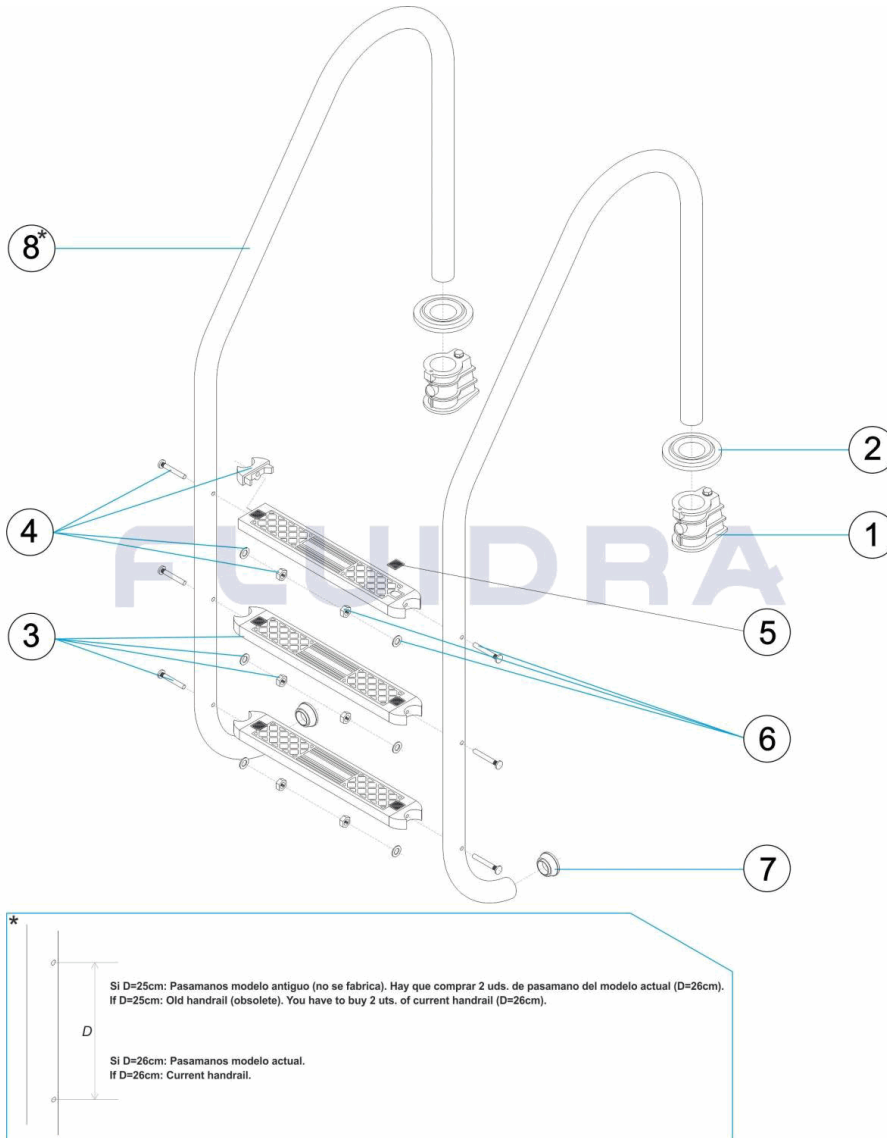

CODIGO **05488, 05489, 05490, 05491**

DESCRIPCION: **ESCALERA STANDARD 2-3-4-5 PELDAÑOS AISI-304**

ESPAÑOL

POS	CODIGO	DESCRIPCION	CANTIDAD	POS	CODIGO	DESCRIPCION	CANTIDAD
1	44010101	ANCLAJE ESCALERA		7	440101012	TOPE ESCALERA	
2	44010102	TAPETA EMBELLECEDORA 304		8	* 05488R0001	PASAMANO ESCALERA 2 PELDAÑOS	
3	44010105	PELDAÑO STANDARD 304		8	* 05489R0001	PASAMANO ESCALERA 3 PELDAÑOS	
4	44010107	SOPORTE LATERAL PELDAÑO 316		8	* 05490R0001	PASAMANO ESCALERA 4 PELDAÑOS	
5	44010109	TAPETA PELDAÑO STANDARD		8	* 05491R0001	PASAMANO ESCALERA 5 PELDAÑOS	
6	44010111	TORNILLERIA PELDAÑO 316