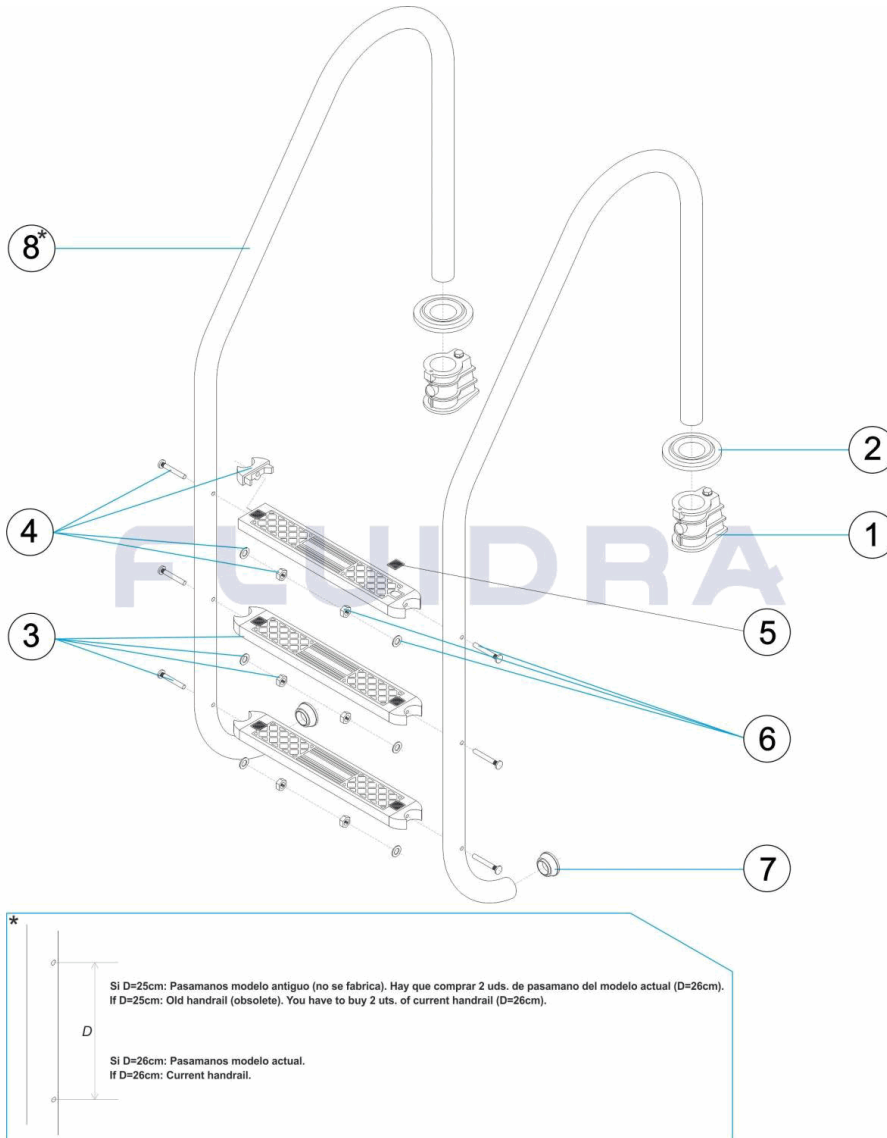

CODE 05488, 05489, 05490, 05491

DESCRIPTION: ÉCHELLE STANDARD 2-3-4-5 MARCHES AISI-304

FRANCAIS

POS	CODE	DESCRIPTION	QUANTITE	POS	CODE	DESCRIPTION	QUANTITE
1	44010101	ANCRAGE D'ÉCHELLE		7	44010112	TAMPON D'ÉCHELLE	
2	44010102	ENJOLIVEUR AISI 304		8	* 05488R0001	MAIN COURANTE 2 MARCHES AISI 304	
3	44010105	MARCHE STANDARD AISI 304		8	* 05489R0001	MAIN COURANTE 3 MARCHES AISI 304	
4	44010107	SUPPORT LATÉRAL DE MARCHE 316		8	* 05490R0001	MAIN COURANTE 4 MARCHES AISI 304	
5	44010109	PLAQUE NOIRE POUR MARCHE STANDARD		8	* 05491R0001	MAIN COURANTE 5 MARCHES AISI 304	
6	44010111	VISSERIE MARCHE AISI 316					

CODE **05488, 05489, 05490, 05491**

DESCRIPTION: **ÉCHELLE STANDARD 2-3-4-5 MARCHES AISI-304**

**OBSERVATIONS**

POS	CODE	OBSERVATIONS
8	05488R0001	POUR: 05488 MIRAR COMENTARIOS * / SEE COMMENTS *
8	05489R0001	POUR: 05489 MIRAR COMENTARIOS * / SEE COMMENTS *
8	05490R0001	POUR: 05490 MIRAR COMENTARIOS * / SEE COMMENTS *
8	05491R0001	POUR: 05491 MIRAR COMENTARIOS * / SEE COMMENTS *

CODE **05488, 05489, 05490, 05491**

DESCRIPTION: **STANDARD LADDER 2-3-4-5 STEPS AISI-304**

**ENGLISH**

POS	CODE	DESCRIPTION	QUANTITY	POS	CODE	DESCRIPTION	QUANTITY
1	44010101	LADDER ANCHOR		7	4401010112	LADDER END CAP	
2	44010102	ESCUTCHEON 304		8	* 05488R0001	HANDRAIL LADDER 2 STEPS	
3	44010105	STANDARD TREAD 304		8	* 05489R0001	HANDRAIL LADDER 3 STEPS	
4	44010107	TREAD END SET 316		8	* 05490R0001	HANDRAIL LADDER 4 STEPS	
5	44010109	STANDARD TREAD END INSERT		8	* 05491R0001	HANDRAIL LADDER 5 STEPS	
6	44010111	TREAD BOLT SET 316					