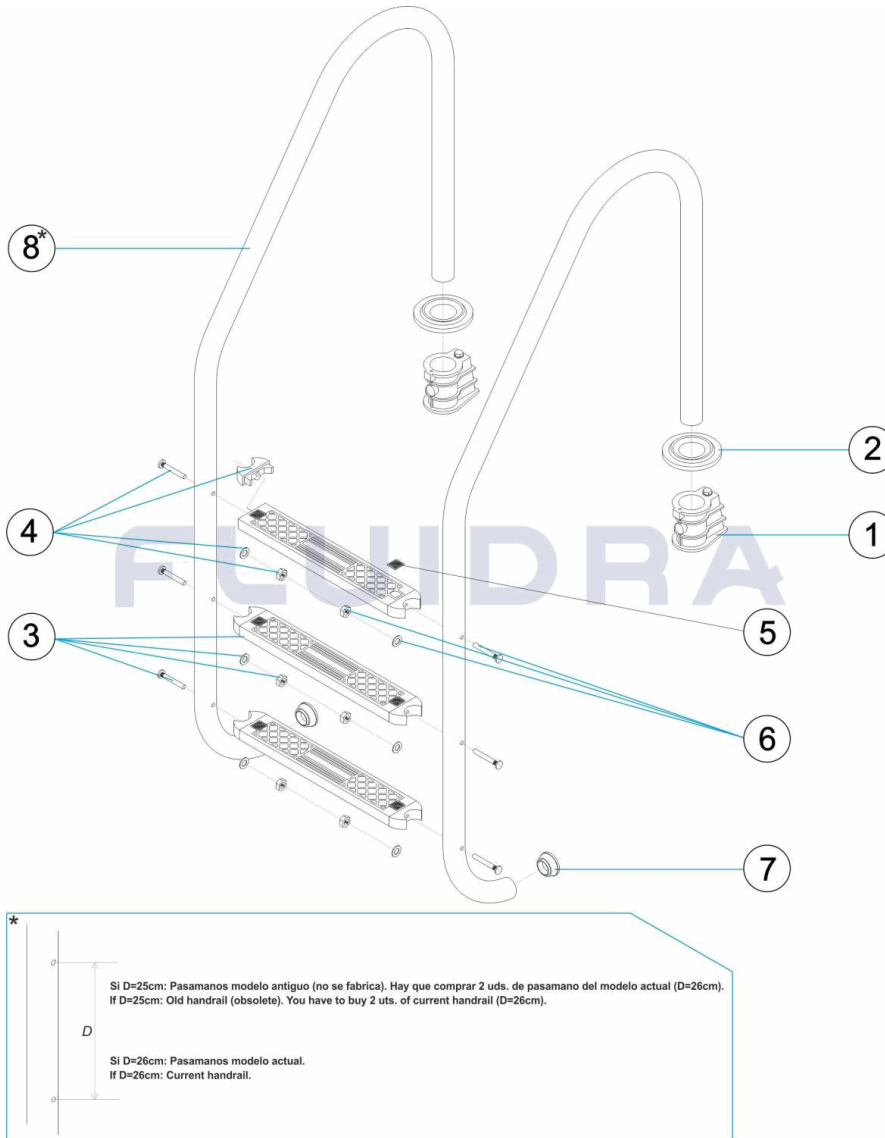

CODIGO **05488, 05489, 05490, 05491**

DESCRIÇÃO: **ESCADA STANDARD 2-3-4-5 DEGRAUS AISI-304**

PORTUGUES

POS	CODIGO	DESCRIÇÃO	QUANTIDADE	POS	CODIGO	DESCRIÇÃO	QUANTIDADE
1	44010101	ÂNCORA		7	4401010112	BATENTE ESCADA	
2	44010102	ESPELHO 304		8	* 05488R0001	CORRIMÃO ESCADA 2 DEGRAUS	
3	44010105	DEGRAU STANDARD 304		8	* 05489R0001	CORRIMÃO ESCADA 3 DEGRAUS	
4	44010107	SUPOORTE LATERAL DEGRAU 316		8	* 05490R0001	CORRIMÃO ESCADA 4 DEGRAUS	
5	44010109	ANTI DERRAPANTE DEGRAU STANDARD		8	* 05491R0001	CORRIMÃO ESCADA 5 DEGRAUS	
6	44010111	PARAFUSOS DEGRAU 316