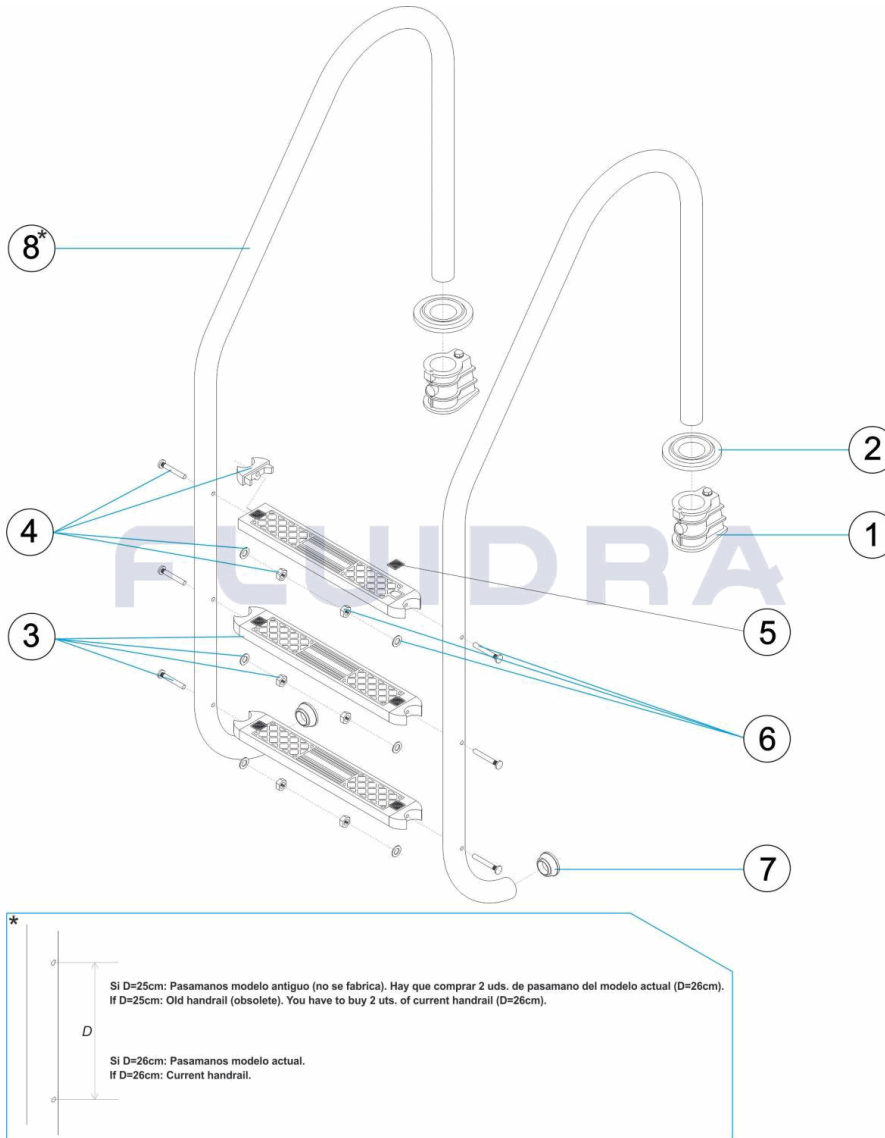

CODE **05488, 05489, 05490, 05491**

BESCHREIBUNG: **TREPPE STANDARD 2-3-4-5 STUFEN AISI-304**

DEUTSCH

POS	CODE	BESCHREIBUNG	MENGE	POS	CODE	BESCHREIBUNG	MENGE
1	44010101	EINBAUHÜLSE		7	4401010112	ABSCHLUSS TREPPE	
2	4401010102	DEKO-ABSCHLUSSRING 304		8	* 05488R0001	HANDLAUF TREPPE 2 STUFEN	
3	4401010105	STUFE STANDARD 304		8	* 05489R0001	HANDLAUF TREPPE 3 STUFEN	
4	4401010107	SEITENHALTERUNG STUFE 316		8	* 05490R0001	HANDLAUF TREPPE 4 STUFEN	
5	4401010109	ABSCHLUSSPLATTE STUFE STANDARD		8	* 05491R0001	HANDLAUF TREPPE 5 STUFEN	
6	4401010111	SCHRAUBENSATZ STUFE 316