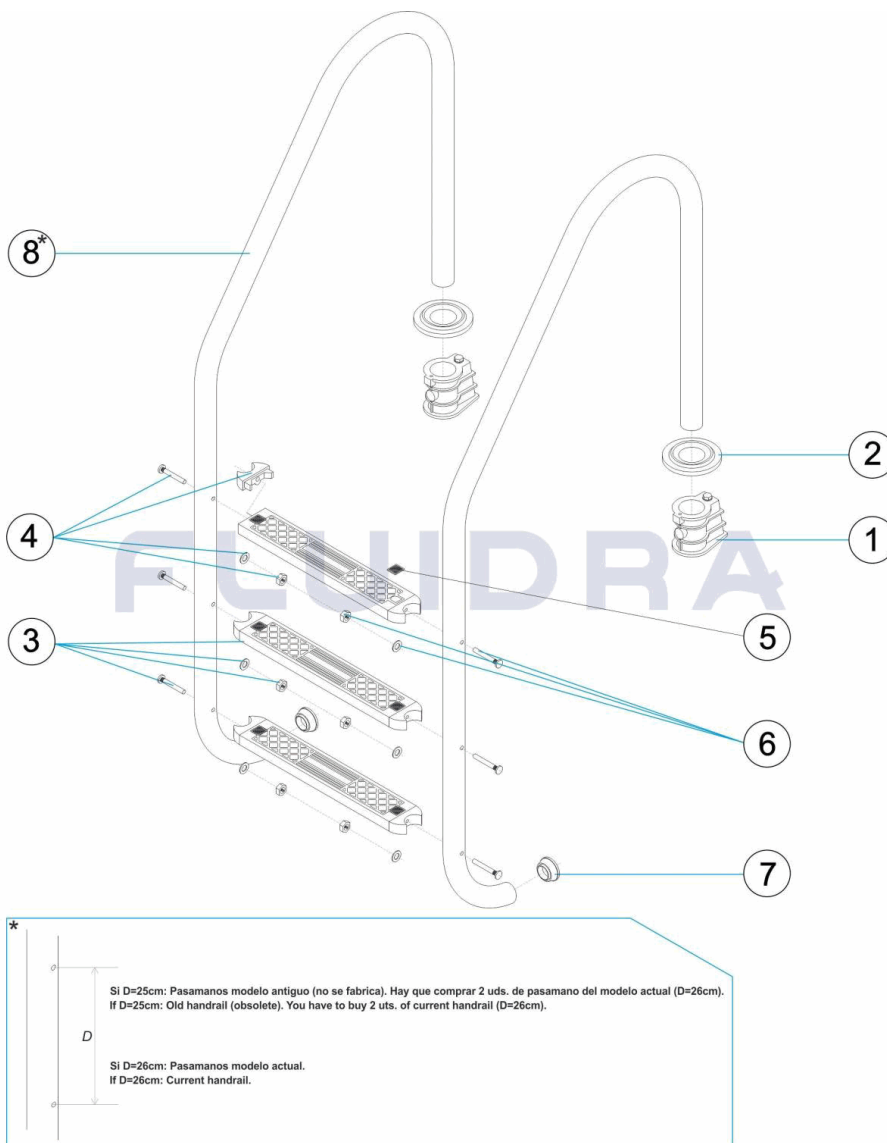

CODICE **05488, 05489, 05490, 05491**

DESCRIZIONE: **SCALA STANDARD 2-3-4-5 SCALINI AISI-304**

ITALIANO

POS	CODICE	DESCRIZIONE	QUANTITA'	POS	CODICE	DESCRIZIONE	QUANTITA'
1	44010101	ANCORAGGIO SCALA		7	44010112	TAPPO SCALA	
2	44010102	COPRIFLANGIA ANCORAGGIO AISI 304		8	* 05488R0001	CORRIMANO SCALA 2 GRADINI	
3	44010105	GRADINO STANDARD AISI 304		8	* 05489R0001	CORRIMANO SCALA 3 GRADINI	
4	44010107	SOSTEGNO LATERALE GRADINO 316		8	* 05490R0001	CORRIMANO SCALA 4 GRADINI	
5	44010109	TAPPETINO FINITURA GRADINO STANDARD		8	* 05491R0001	CORRIMANO SCALA 5 GRADINI	
6	44010111	BULLONERIA GRADINO AISI 316					

* SI FACCIA RIFERIMENTO AL FOGLIO DELLE OSSERVAZIONI