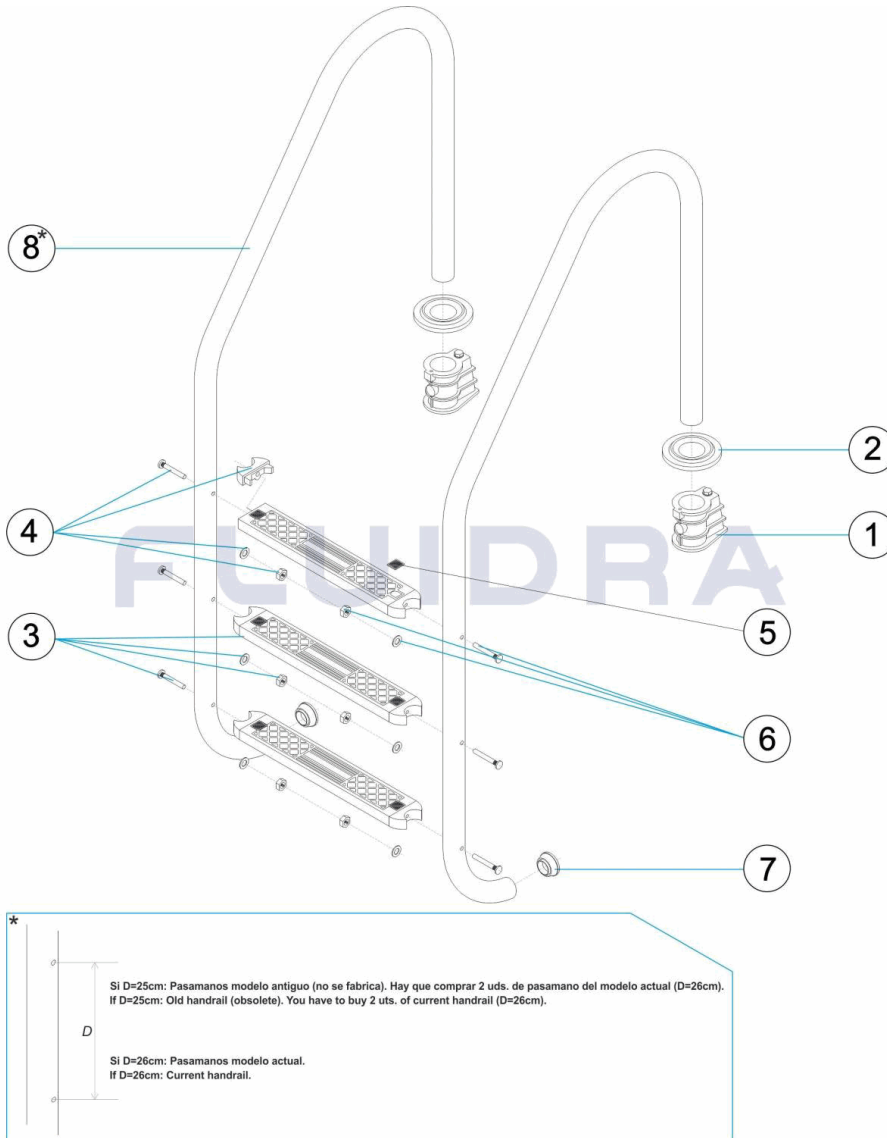

CODIGO **05488, 05489, 05490, 05491**

DESCRIPCION: **ESCALERA STANDARD 2-3-4-5 Peldaños AISI-304**

**ESPAÑOL**

POS	CODIGO	DESCRIPCION	CANTIDAD	POS	CODIGO	DESCRIPCION	CANTIDAD
1	44010101	ANCLAJE ESCALERA		7	440101012	TOPE ESCALERA	
2	44010102	TAPETA EMBELLECEDORA 304		8	* 05488R0001	PASAMANO ESCALERA 2 PELDAÑOS	
3	44010105	PELDAÑO STANDARD 304		8	* 05489R0001	PASAMANO ESCALERA 3 PELDAÑOS	
4	44010107	SOPORTE LATERAL PELDAÑO 316		8	* 05490R0001	PASAMANO ESCALERA 4 PELDAÑOS	
5	44010109	TAPETA PELDAÑO STANDARD		8	* 05491R0001	PASAMANO ESCALERA 5 PELDAÑOS	
6	44010111	TORNILLERIA PELDAÑO 316					

**CODIGO 05488, 05489, 05490, 05491**

**DESCRIPCION: ESCALERA STANDARD 2-3-4-5 PELDAÑOS AISI-304**

CODE 05488, 05489, 05490, 05491

DESCRIPTION: ÉCHELLE STANDARD 2-3-4-5 MARCHES AISI-304

FRANCAIS

POS	CODE	DESCRIPTION	QUANTITE	POS	CODE	DESCRIPTION	QUANTITE
1	44010101	ANCRAGE D'ÉCHELLE		7	44010112	TAMPON D'ÉCHELLE	
2	44010102	ENJOLIVEUR AISI 304		8	* 05488R0001	MAIN COURANTE 2 MARCHES AISI 304	
3	44010105	MARCHE STANDARD AISI 304		8	* 05489R0001	MAIN COURANTE 3 MARCHES AISI 304	
4	44010107	SUPPORT LATÉRAL DE MARCHE 316		8	* 05490R0001	MAIN COURANTE 4 MARCHES AISI 304	
5	44010109	PLAQUE NOIRE POUR MARCHE STANDARD		8	* 05491R0001	MAIN COURANTE 5 MARCHES AISI 304	
6	44010111	VISSERIE MARCHE AISI 316					

CODE **05488, 05489, 05490, 05491**

DESCRIPTION: **STANDARD LADDER 2-3-4-5 STEPS AISI-304**

**ENGLISH**

POS	CODE	DESCRIPTION	QUANTITY	POS	CODE	DESCRIPTION	QUANTITY
1	44010101	LADDER ANCHOR		7	4401010112	LADDER END CAP	
2	44010102	ESCUTCHEON 304		8	* 05488R0001	HANDRAIL LADDER 2 STEPS	
3	44010105	STANDARD TREAD 304		8	* 05489R0001	HANDRAIL LADDER 3 STEPS	
4	44010107	TREAD END SET 316		8	* 05490R0001	HANDRAIL LADDER 4 STEPS	
5	44010109	STANDARD TREAD END INSERT		8	* 05491R0001	HANDRAIL LADDER 5 STEPS	
6	44010111	TREAD BOLT SET 316					