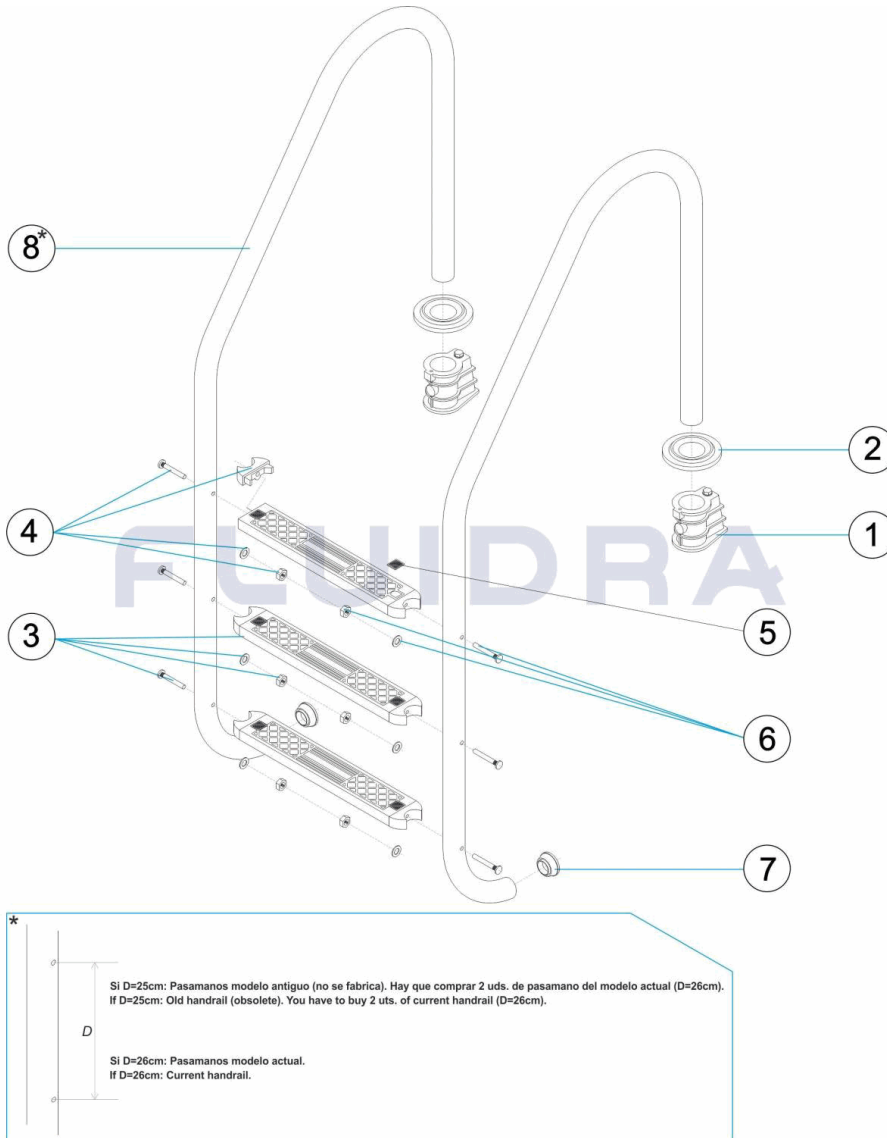

CODE **05488, 05489, 05490, 05491**

BESCHREIBUNG: **TREPPE STANDARD 2-3-4-5 STUFEN AISI-304**

DEUTSCH

POS	CODE	BESCHREIBUNG	MENGE	POS	CODE	BESCHREIBUNG	MENGE
1	44010101	EINBAUHÜLSE		7	4401010112	ABSCHLUSS TREPPE	
2	4401010102	DEKO-ABSCHLUSSRING 304		8	* 05488R0001	HANDLAUF TREPPE 2 STUFEN	
3	4401010105	STUFE STANDARD 304		8	* 05489R0001	HANDLAUF TREPPE 3 STUFEN	
4	4401010107	SEITENHALTERUNG STUFE 316		8	* 05490R0001	HANDLAUF TREPPE 4 STUFEN	
5	4401010109	ABSCHLUSSPLATTE STUFE STANDARD		8	* 05491R0001	HANDLAUF TREPPE 5 STUFEN	
6	4401010111	SCHRAUBENSATZ STUFE 316