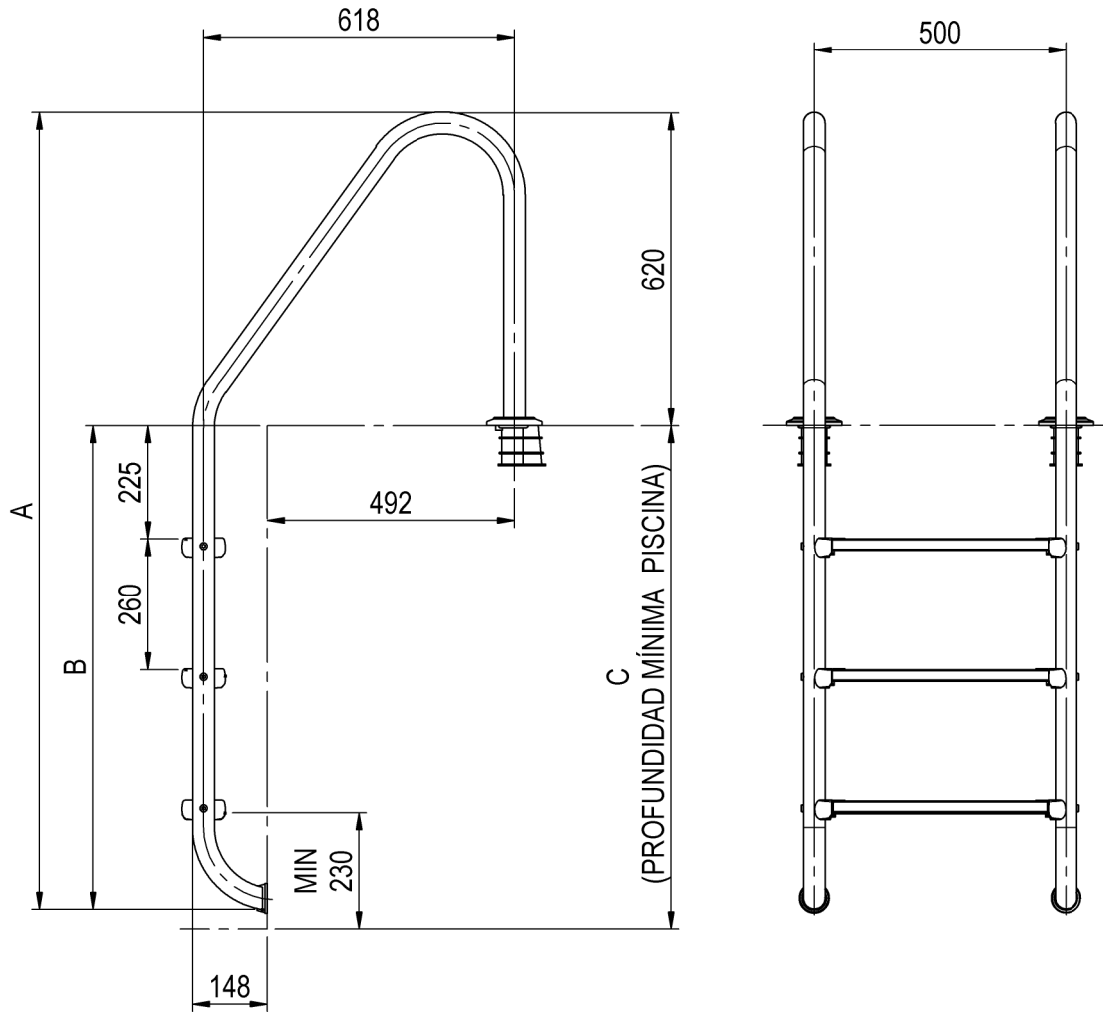

CÓDIGO/CODE: 05488 - 05489 - 05490 - 05491

PRODUCTO: ESCALERA STANDARD (EN 16582-1)

PRODUCT: (EN 16582-1) STANDARD LADDER

MATERIAL: AISI-304

CODIGO	PELDAÑOS	A	B	C
05488	2	1320	700	740
05489	3	1580	960	1000
05490	4	1840	1220	1260
05491	5	2100	1480	1520

PELDAÑO STD AISI-304