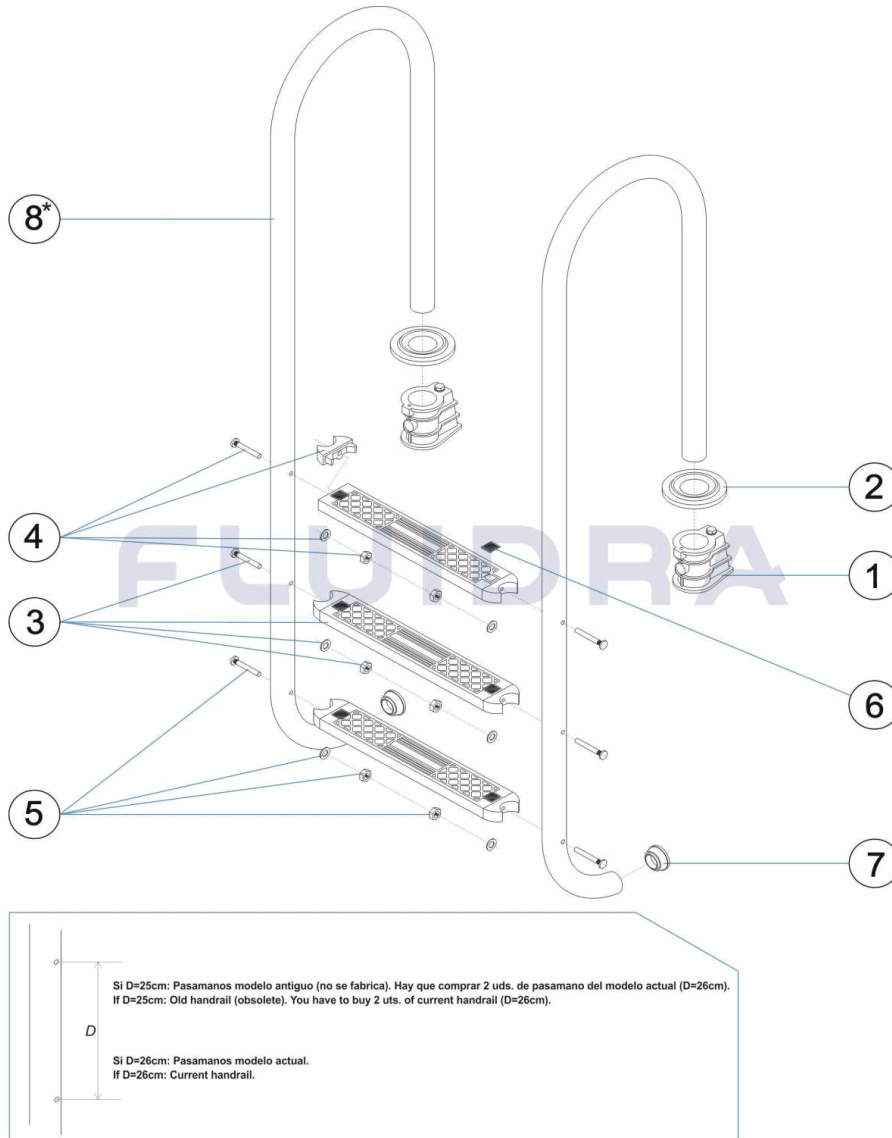

CODIGO **05492, 05493, 05494, 05495**

DESCRIPCION: **ESCALERA MURO 2-3-4-5 PELDAÑOS AISI-304**

ESPAÑOL

POS	CODIGO	DESCRIPCION	CANTIDAD	POS	CODIGO	DESCRIPCION	CANTIDAD
1	44010101	ANCLAJE ESCALERA		7	440101012	TOPE ESCALERA	
2	44010102	TAPETA EMBELLECEDORA 304		8	* 05492R0001	PASAMANO ESCALERA 2 PELDAÑOS AISI-	
3	44010105	PELDAÑO STANDARD 304		8	* 05493R0001	PASAMANO ESCALERA 3 PELDAÑOS	
4	44010107	SOPORTE LATERAL PELDAÑO 316		8	* 05494R0001	PASAMANO ESCALERA 4 PELDAÑOS	
5	44010111	TORNILLERIA PELDAÑO 316		8	* 05495R0001	PASAMANO ESCALERA 5 PELDAÑOS	
6	44010109	TAPETA PELDAÑO STANDARD