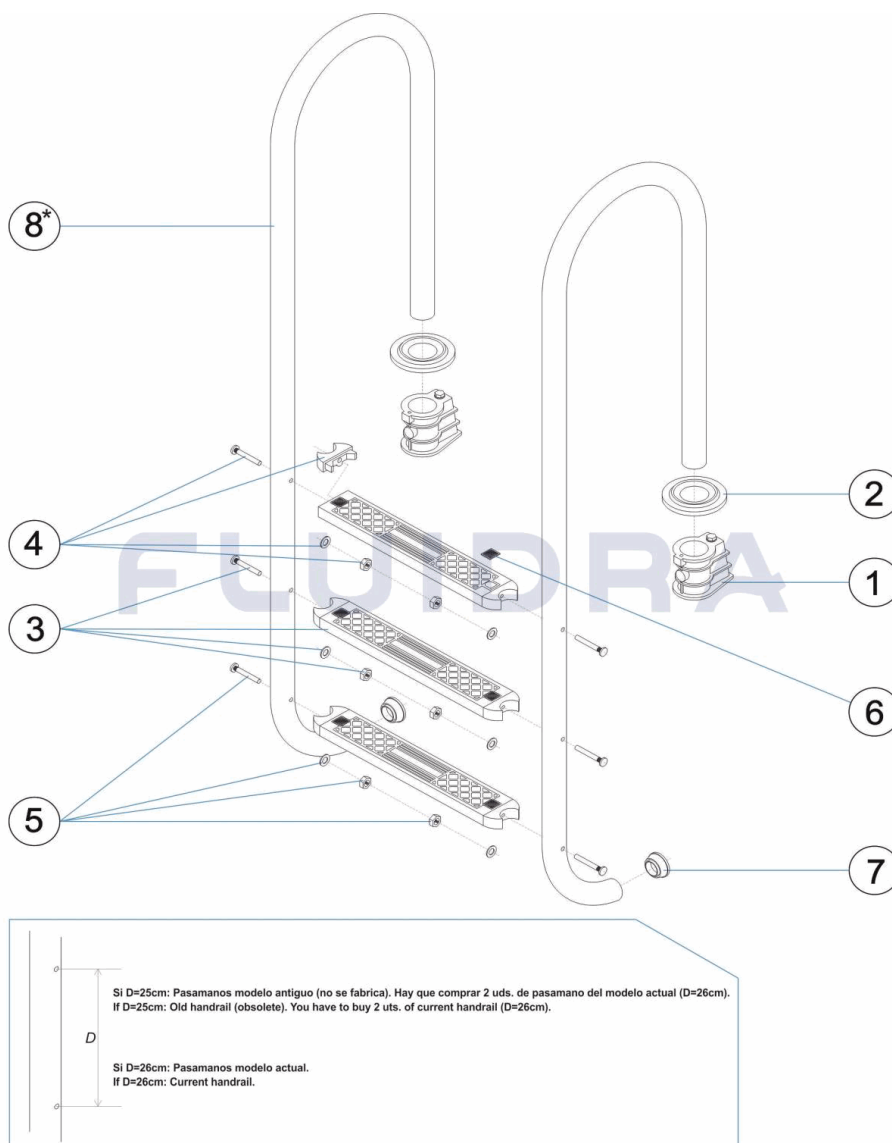

CODICE **05492, 05493, 05494, 05495**

DESCRIZIONE: **SCALA MURO 2-3-4-5 SCALINI AISI-304**

ITALIANO

POS	CODICE	DESCRIZIONE	QUANTITA'	POS	CODICE	DESCRIZIONE	QUANTITA'
1	44010101	ANCORAGGIO SCALA		7	4401010112	TAPPO SCALA	
2	44010102	COPRIFLANGIA ANCORAGGIO AISI 304		8	* 05492R0001	CORRIMANO SCALA 2 GRADINI AISI-304	
3	44010105	GRADINO STANDARD AISI 304		8	* 05493R0001	CORRIMANO SCALA 3 GRADINI	
4	44010107	SOSTEGNO LATERALE GRADINO 316		8	* 05494R0001	CORRIMANO SCALA 4 GRADINI	
5	44010111	BULLONERIA GRADINO AISI 316		8	* 05495R0001	CORRIMANO SCALA 5 GRADINI	
6	44010109	TAPPETINO FINITURA GRADINO STANDARD