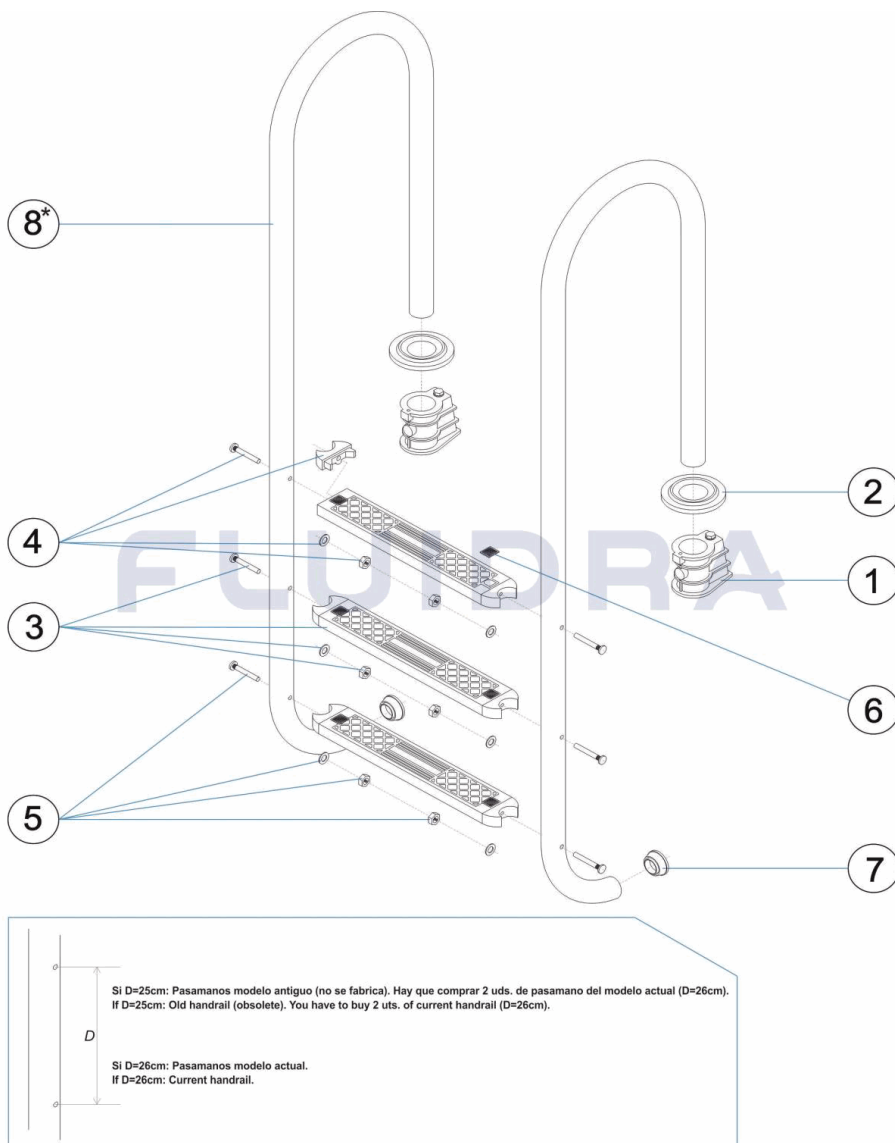

CODIGO **05492, 05493, 05494, 05495**

 DESCRIPCION: **ESCALERA MURO 2-3-4-5 PELDAÑOS AISI-304**

ESPAÑOL

POS	CODIGO	DESCRIPCION	CANTIDAD	POS	CODIGO	DESCRIPCION	CANTIDAD
1	44010101	ANCLAJE ESCALERA		7	440101012	TOPE ESCALERA	
2	44010102	TAPETA EMBELLECEDORA 304		8	* 05492R0001	PASAMANO ESCALERA 2 PELDAÑOS AISI-	
3	44010105	PELDAÑO STANDARD 304		8	* 05493R0001	PASAMANO ESCALERA 3 PELDAÑOS	
4	44010107	SOPORTE LATERAL PELDAÑO 316		8	* 05494R0001	PASAMANO ESCALERA 4 PELDAÑOS	
5	44010111	TORNILLERIA PELDAÑO 316		8	* 05495R0001	PASAMANO ESCALERA 5 PELDAÑOS	
6	44010109	TAPETA PELDAÑO STANDARD					

CODE **05492, 05493, 05494, 05495**

 DESCRIPTION: **ÉCHELLE MUR 2-3-4-5 MARCHES AISI-304**

FRANCAIS

POS	CODE	DESCRIPTION	QUANTITE	POS	CODE	DESCRIPTION	QUANTITE
1	44010101	ANCRAGE D'ÉCHELLE		7	4401010112	TAMPON D'ÉCHELLE	
2	44010102	ENJOLIVEUR AISI 304		8	* 05492R0001	MAIN COURANTE ECHELLE 2 MARCHES A	
3	44010105	MARCHE STANDARD AISI 304		8	* 05493R0001	MAIN COURANTE ECHELLE 3 MARCHES A	
4	44010107	SUPPORT LATÉRAL DE MARCHE 316		8	* 05494R0001	MAIN COURANTE ECHELLE 4 MARCHES A	
5	44010111	VISSERIE MARCHE AISI 316		8	* 05495R0001	MAIN COURANTE ECHELLE 5 MARCHES A	
6	44010109	PLAQUE NOIRE POUR MARCHE STANDARD					