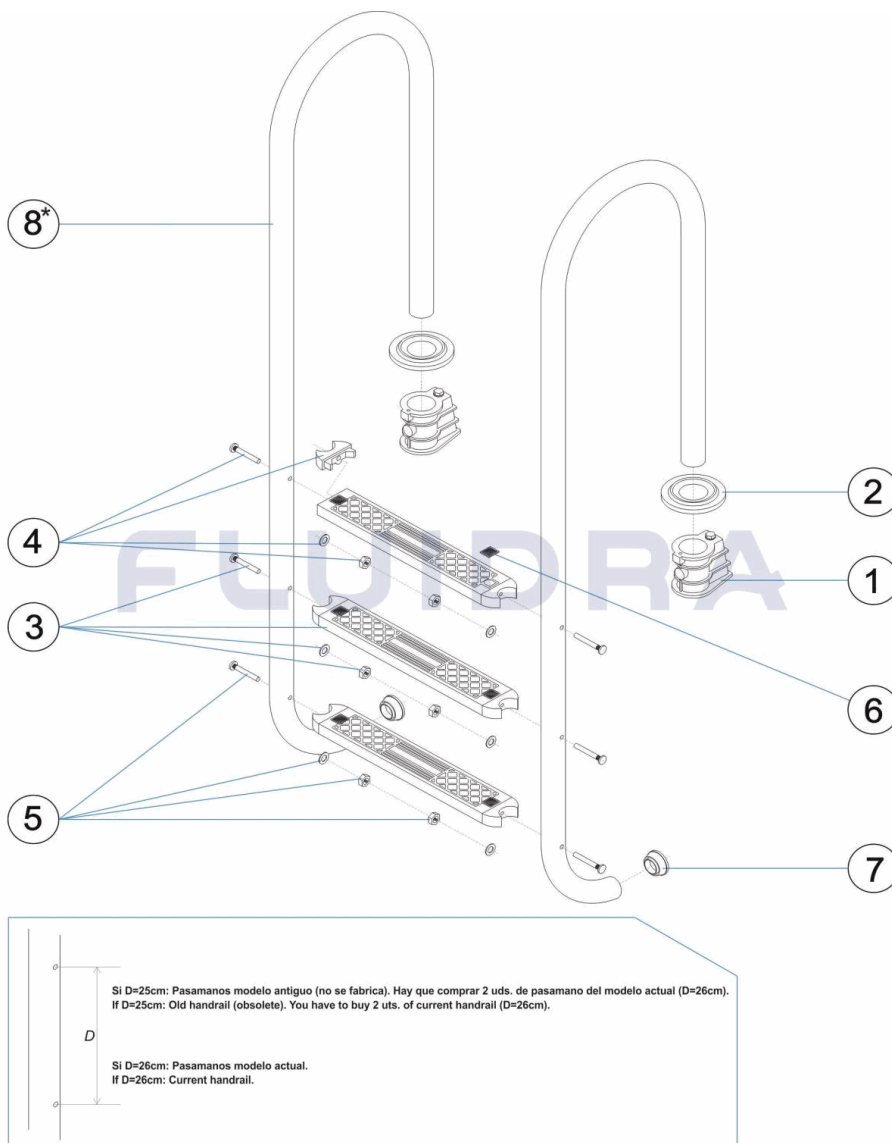

CODIGO **05492, 05493, 05494, 05495**

DESCRIÇÃO: **ESCADA PAREDE 2-3-4-5 DEGRAUS AISI-304**

PORTUGUES

POS	CODIGO	DESCRIÇÃO	QUANTIDADE	POS	CODIGO	DESCRIÇÃO	QUANTIDADE
1	44010101	ÂNCORA		7	440101012	BATENTE ESCADA	
2	44010102	ESPELHO 304		8	* 05492R0001	CORRIMÃO ESCADA 2 DEGRAUS AISI-304	
3	44010105	DEGRAU STANDARD 304		8	* 05493R0001	CORRIMÃO ESCADA 3 DEGRAUS	
4	44010107	SUPORTE LATERAL DEGRAU 316		8	* 05494R0001	CORRIMÃO ESCADA 4 DEGRAUS	
5	44010111	PARAFUSOS DEGRAU 316		8	* 05495R0001	CORRIMÃO ESCADA 5 DEGRAUS	
6	44010109	ANTI DERRAPANTE DEGRAU STANDARD