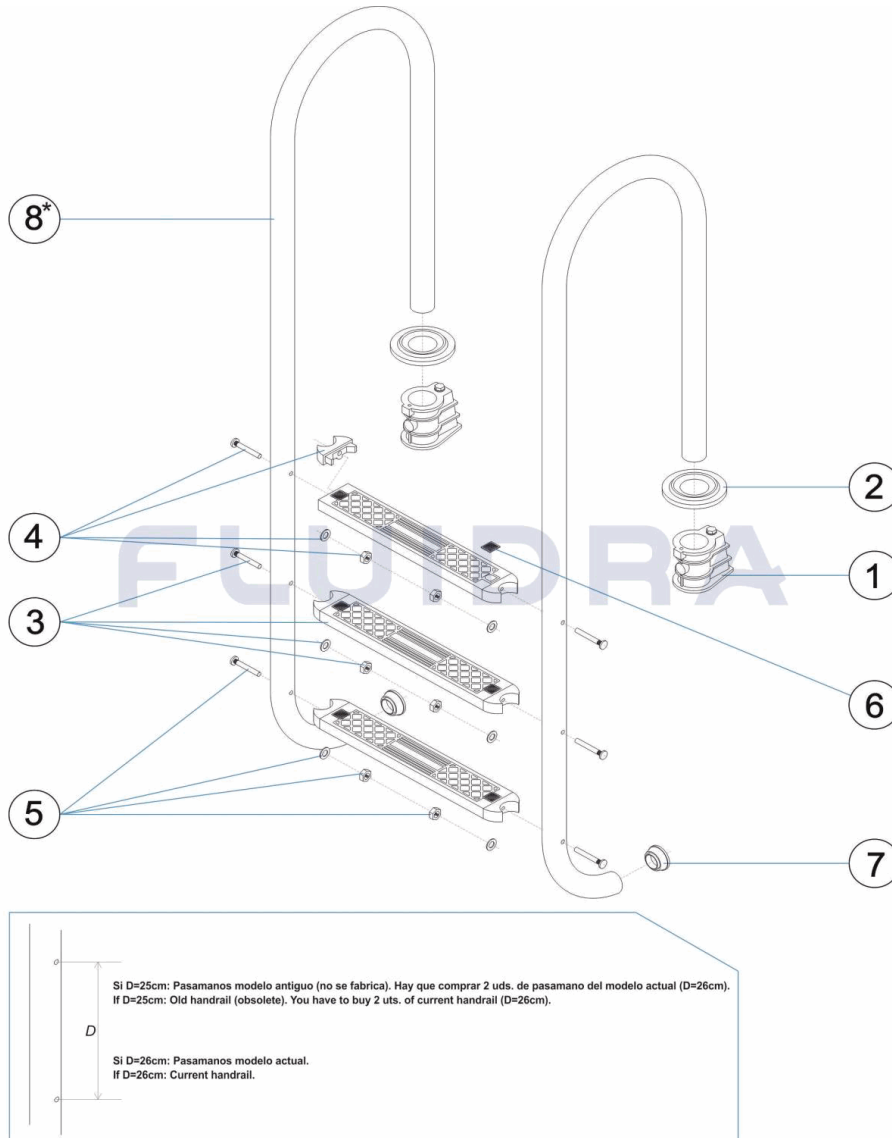

CODICE **05492, 05493, 05494, 05495**

DESCRIZIONE: **SCALA MURO 2-3-4-5 SCALINI AISI-304**

ITALIANO

POS	CODICE	DESCRIZIONE	QUANTITA'	POS	CODICE	DESCRIZIONE	QUANTITA'
1	44010101	ANCORAGGIO SCALA		7	4401010112	TAPPO SCALA	
2	44010102	COPRIFLANGIA ANCORAGGIO AISI 304		8	* 05492R0001	CORRIMANO SCALA 2 GRADINI AISI-304	
3	44010105	GRADINO STANDARD AISI 304		8	* 05493R0001	CORRIMANO SCALA 3 GRADINI	
4	44010107	SOSTEGNO LATERALE GRADINO 316		8	* 05494R0001	CORRIMANO SCALA 4 GRADINI	
5	44010111	BULLONERIA GRADINO AISI 316		8	* 05495R0001	CORRIMANO SCALA 5 GRADINI	
6	44010109	TAPPETINO FINITURA GRADINO STANDARD