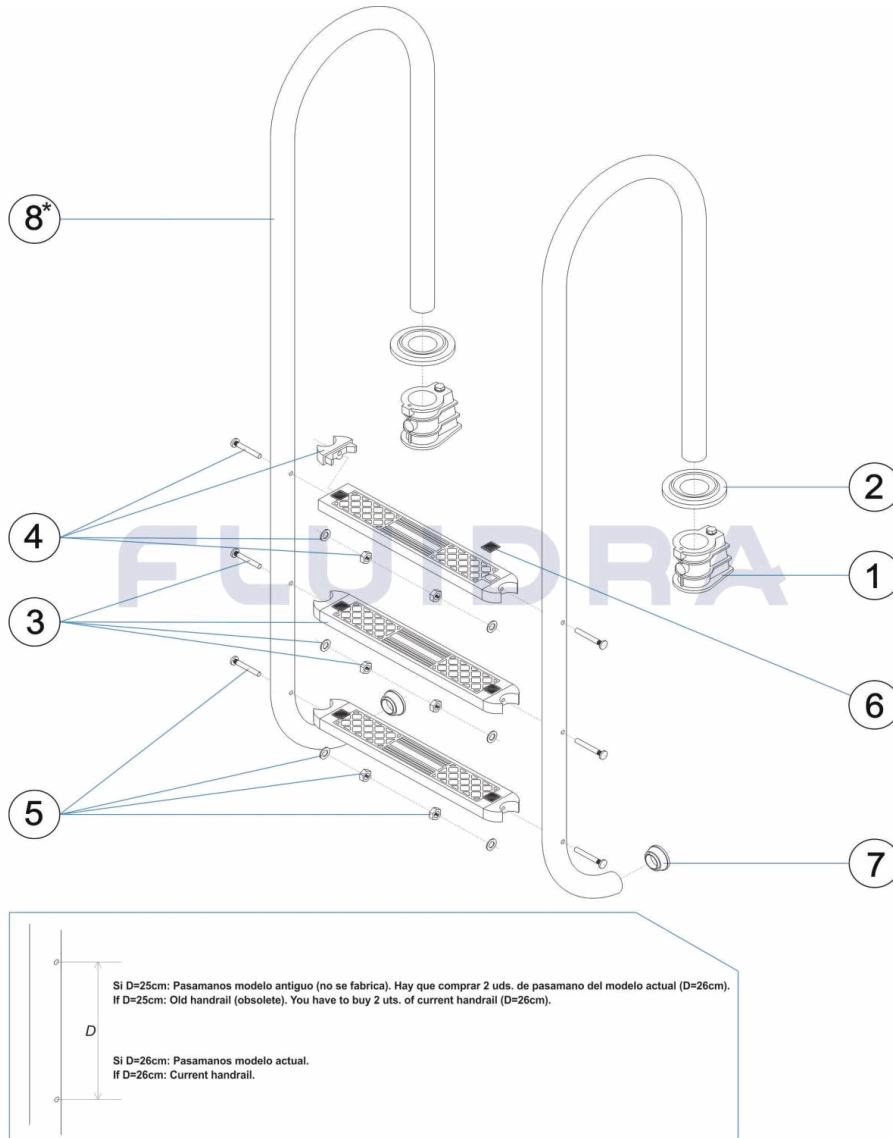

CODIGO **05492, 05493, 05494, 05495**

DESCRIPCION: **ESCALERA MURO 2-3-4-5 PELDAÑOS AISI-304**

ESPAÑOL

POS	CODIGO	DESCRIPCION	CANTIDAD	POS	CODIGO	DESCRIPCION	CANTIDAD
1	44010101	ANCLAJE ESCALERA		7	440101012	TOPE ESCALERA	
2	44010102	TAPETA EMBELLECEDORA 304		8	* 05492R0001	PASAMANO ESCALERA 2 PELDAÑOS AISI-	
3	44010105	PELDAÑO STANDARD 304		8	* 05493R0001	PASAMANO ESCALERA 3 PELDAÑOS	
4	44010107	SOPORTE LATERAL PELDAÑO 316		8	* 05494R0001	PASAMANO ESCALERA 4 PELDAÑOS	
5	44010111	TORNILLERIA PELDAÑO 316		8	* 05495R0001	PASAMANO ESCALERA 5 PELDAÑOS	
6	44010109	TAPETA PELDAÑO STANDARD					

CODIGO 05492, 05493, 05494, 05495

DESCRIPCION: ESCALERA MURO 2-3-4-5 PELDAÑOS AISI-304

OBSERVACIONES

POS	CODIGO	OBSERVACIONES
8	05492R0001	PARA: 05492 MIRAR COMENTARIOS * / SEE COMMENTS *
8	05493R0001	PARA: 05493 MIRAR COMENTARIOS * / SEE COMMENTS *
8	05494R0001	PARA: 05494 MIRAR COMENTARIOS * / SEE COMMENTS *
8	05495R0001	PARA: 05495 MIRAR COMENTARIOS * / SEE COMMENTS *

CODE **05492, 05493, 05494, 05495**

DESCRIPTION: **ÉCHELLE MUR 2-3-4-5 MARCHES AISI-304**

FRANCAIS

POS	CODE	DESCRIPTION	QUANTITE	POS	CODE	DESCRIPTION	QUANTITE
1	44010101	ANCRAGE D'ÉCHELLE		7	4401010112	TAMPON D'ÉCHELLE	
2	44010102	ENJOLIVEUR AISI 304		8	* 05492R0001	MAIN COURANTE ECHELLE 2 MARCHES A	
3	44010105	MARCHE STANDARD AISI 304		8	* 05493R0001	MAIN COURANTE ECHELLE 3 MARCHES A	
4	44010107	SUPPORT LATÉRAL DE MARCHE 316		8	* 05494R0001	MAIN COURANTE ECHELLE 4 MARCHES A	
5	44010111	VISSERIE MARCHE AISI 316		8	* 05495R0001	MAIN COURANTE ECHELLE 5 MARCHES A	
6	44010109	PLAQUE NOIRE POUR MARCHE STANDARD					