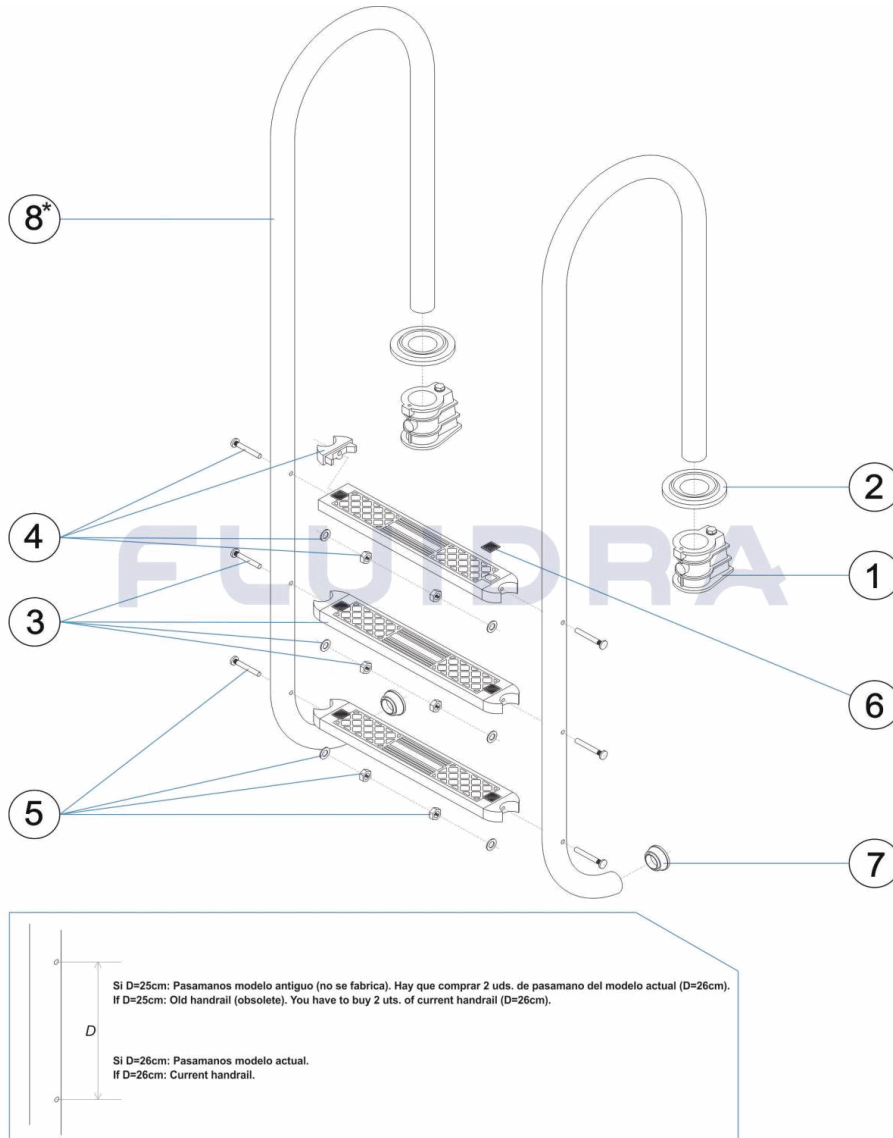

CODIGO 05492, 05493, 05494, 05495

DESCRIÇÃO: ESCADA PAREDE 2-3-4-5 DEGRAUS AISI-304

PORTUGUES

POS	CODIGO	DESCRIÇÃO	QUANTIDADE	POS	CODIGO	DESCRIÇÃO	QUANTIDADE
1	44010101	ÂNCORA		7	440101012	BATENTE ESCADA	
2	44010102	ESPELHO 304		8	* 05492R0001	CORRIMÃO ESCADA 2 DEGRAUS AISI-304	
3	44010105	DEGRAU STANDARD 304		8	* 05493R0001	CORRIMÃO ESCADA 3 DEGRAUS	
4	44010107	SUPORTE LATERAL DEGRAU 316		8	* 05494R0001	CORRIMÃO ESCADA 4 DEGRAUS	
5	44010111	PARAFUSOS DEGRAU 316		8	* 05495R0001	CORRIMÃO ESCADA 5 DEGRAUS	
6	44010109	ANTI DERRAPANTE DEGRAU STANDARD