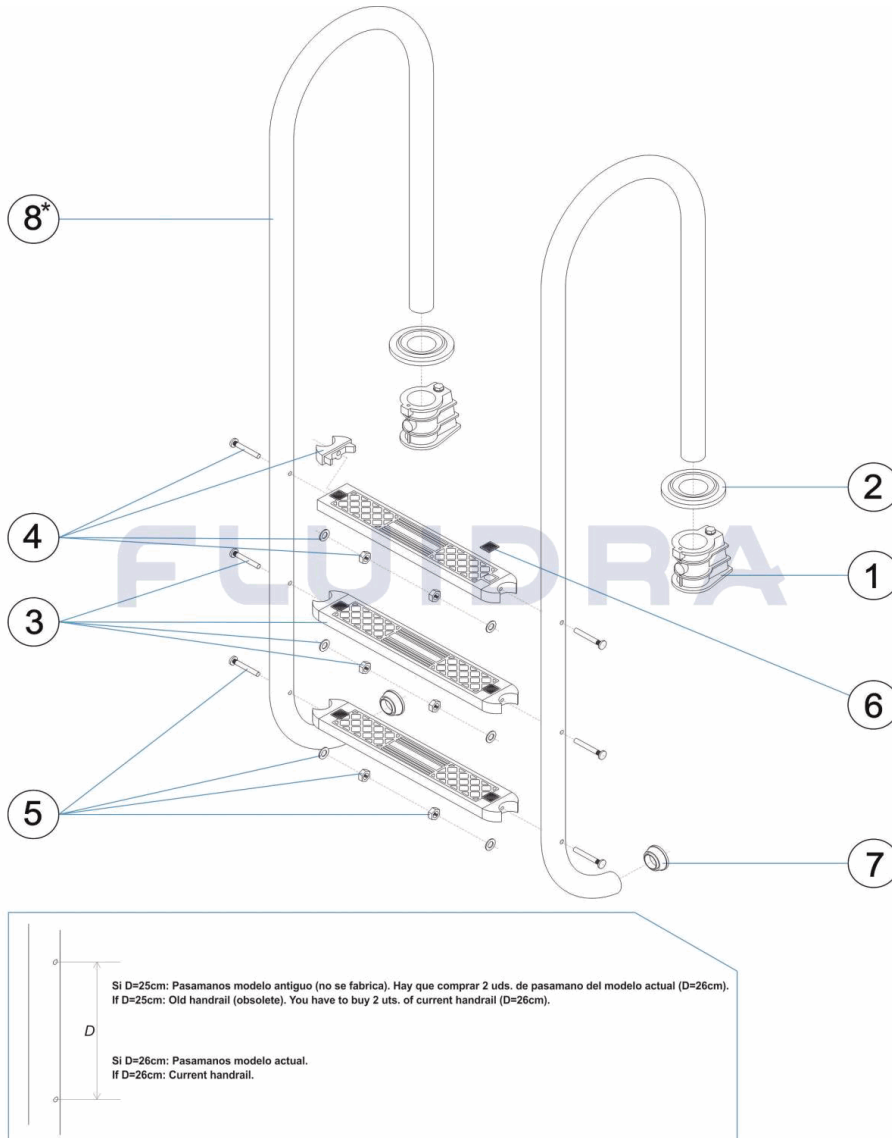

CODIGO **05492, 05493, 05494, 05495**

DESCRIPCION: **ESCALERA MURO 2-3-4-5 PELDAÑOS AISI-304**

ESPAÑOL

POS	CODIGO	DESCRIPCION	CANTIDAD	POS	CODIGO	DESCRIPCION	CANTIDAD
1	44010101	ANCLAJE ESCALERA		7	440101012	TOPE ESCALERA	
2	44010102	TAPETA EMBELLECEDORA 304		8	* 05492R0001	PASAMANO ESCALERA 2 PELDAÑOS AISI-	
3	44010105	PELDAÑO STANDARD 304		8	* 05493R0001	PASAMANO ESCALERA 3 PELDAÑOS	
4	44010107	SOPORTE LATERAL PELDAÑO 316		8	* 05494R0001	PASAMANO ESCALERA 4 PELDAÑOS	
5	44010111	TORNILLERIA PELDAÑO 316		8	* 05495R0001	PASAMANO ESCALERA 5 PELDAÑOS	
6	44010109	TAPETA PELDAÑO STANDARD					

CODIGO 05492, 05493, 05494, 05495

DESCRIPCION: ESCALERA MURO 2-3-4-5 PELDAÑOS AISI-304

OBSERVACIONES

POS	CODIGO	OBSERVACIONES
8	05492R0001	PARA: 05492 MIRAR COMENTARIOS * / SEE COMMENTS *
8	05493R0001	PARA: 05493 MIRAR COMENTARIOS * / SEE COMMENTS *
8	05494R0001	PARA: 05494 MIRAR COMENTARIOS * / SEE COMMENTS *
8	05495R0001	PARA: 05495 MIRAR COMENTARIOS * / SEE COMMENTS *

CODE **05492, 05493, 05494, 05495**

DESCRIPTION: **ÉCHELLE MUR 2-3-4-5 MARCHES AISI-304**

FRANCAIS

POS	CODE	DESCRIPTION	QUANTITE	POS	CODE	DESCRIPTION	QUANTITE
1	44010101	ANCRAGE D'ÉCHELLE		7	4401010112	TAMPON D'ÉCHELLE	
2	44010102	ENJOLIVEUR AISI 304		8	* 05492R0001	MAIN COURANTE ECHELLE 2 MARCHES A	
3	44010105	MARCHE STANDARD AISI 304		8	* 05493R0001	MAIN COURANTE ECHELLE 3 MARCHES A	
4	44010107	SUPPORT LATÉRAL DE MARCHE 316		8	* 05494R0001	MAIN COURANTE ECHELLE 4 MARCHES A	
5	44010111	VISSERIE MARCHE AISI 316		8	* 05495R0001	MAIN COURANTE ECHELLE 5 MARCHES A	
6	44010109	PLAQUE NOIRE POUR MARCHE STANDARD					