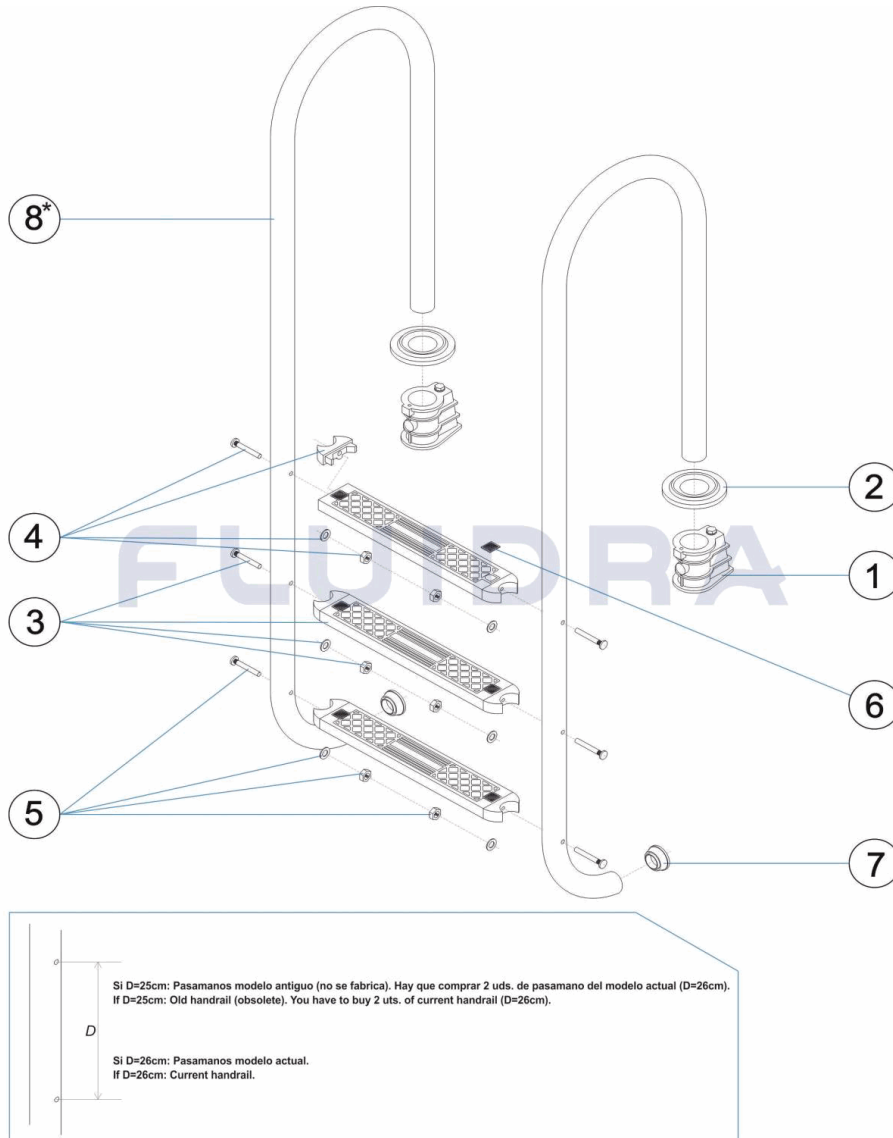

CODE **05492, 05493, 05494, 05495**

BESCHREIBUNG: **WANDTREPPE 2-3-4-5 STUFEN AISI-304**

DEUTSCH

POS	CODE	BESCHREIBUNG	MENGE	POS	CODE	BESCHREIBUNG	MENGE
1	44010101	EINBAUHÜLSE		7	440101012	ABSCHLUSS TREPPE	
2	44010102	DEKO-ABSCHLUSSRING 304		8	* 05492R0001	HANDLAUF TREPPE 2 STUFEN AISI - 304	
3	44010105	STUFE STANDARD 304		8	* 05493R0001	HANDLAUF TREPPE 3 STUFEN	
4	44010107	SEITENHALTERUNG STUFE 316		8	* 05494R0001	HANDLAUF TREPPE 4 STUFEN	
5	44010111	SCHRAUBENSATZ STUFE 316		8	* 05495R0001	HANDLAUF TREPPE 5 STUFEN	
6	44010109	ABSCHLUSSPLATTE STUFE STANDARD					