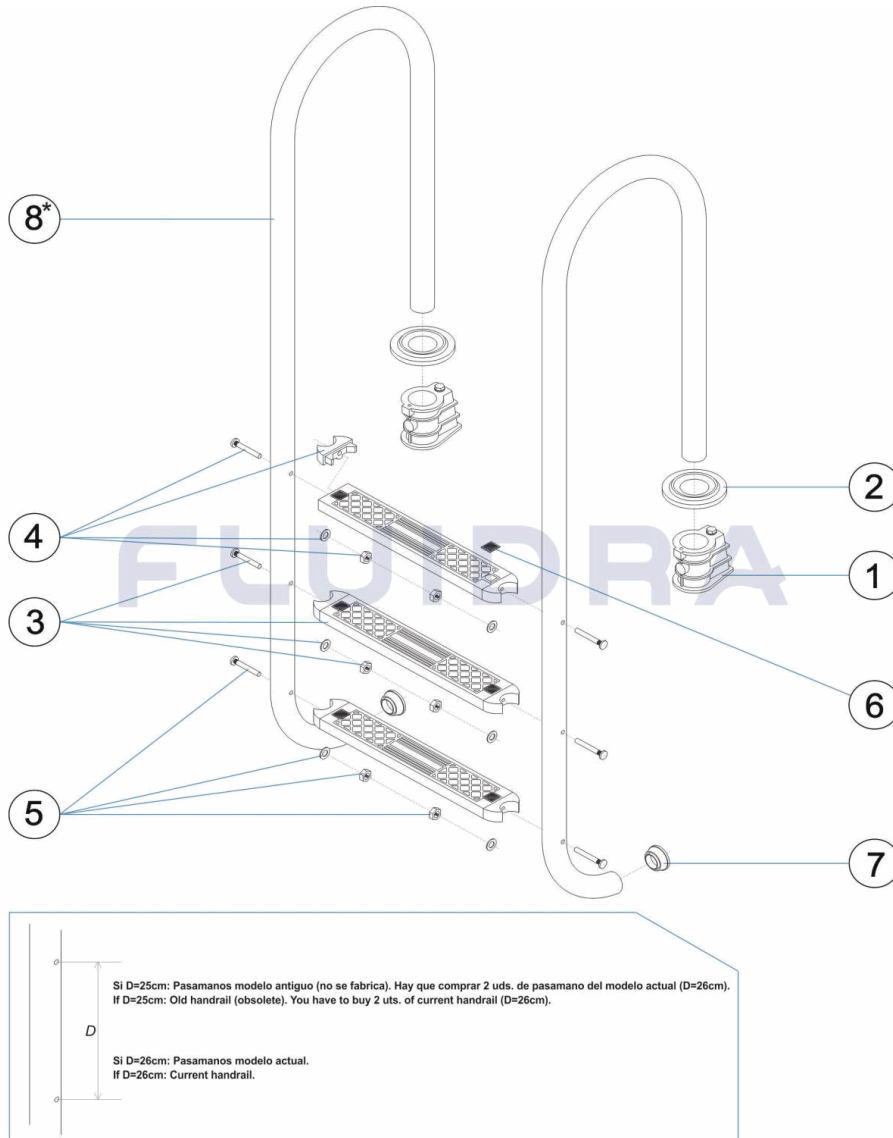

CODE **05492, 05493, 05494, 05495**

BESCHREIBUNG: **WANDTREPPE 2-3-4-5 STUFEN AISI-304**

DEUTSCH

POS	CODE	BESCHREIBUNG	MENGE	POS	CODE	BESCHREIBUNG	MENGE
1	44010101	EINBAUHÜLSE		7	440101012	ABSCHLUSS TREPPE	
2	44010102	DEKO-ABSCHLUSSRING 304		8	* 05492R0001	HANDLAUF TREPPE 2 STUFEN AISI - 304	
3	44010105	STUFE STANDARD 304		8	* 05493R0001	HANDLAUF TREPPE 3 STUFEN	
4	44010107	SEITENHALTERUNG STUFE 316		8	* 05494R0001	HANDLAUF TREPPE 4 STUFEN	
5	44010111	SCHRAUBENSATZ STUFE 316		8	* 05495R0001	HANDLAUF TREPPE 5 STUFEN	
6	44010109	ABSCHLUSSPLATTE STUFE STANDARD