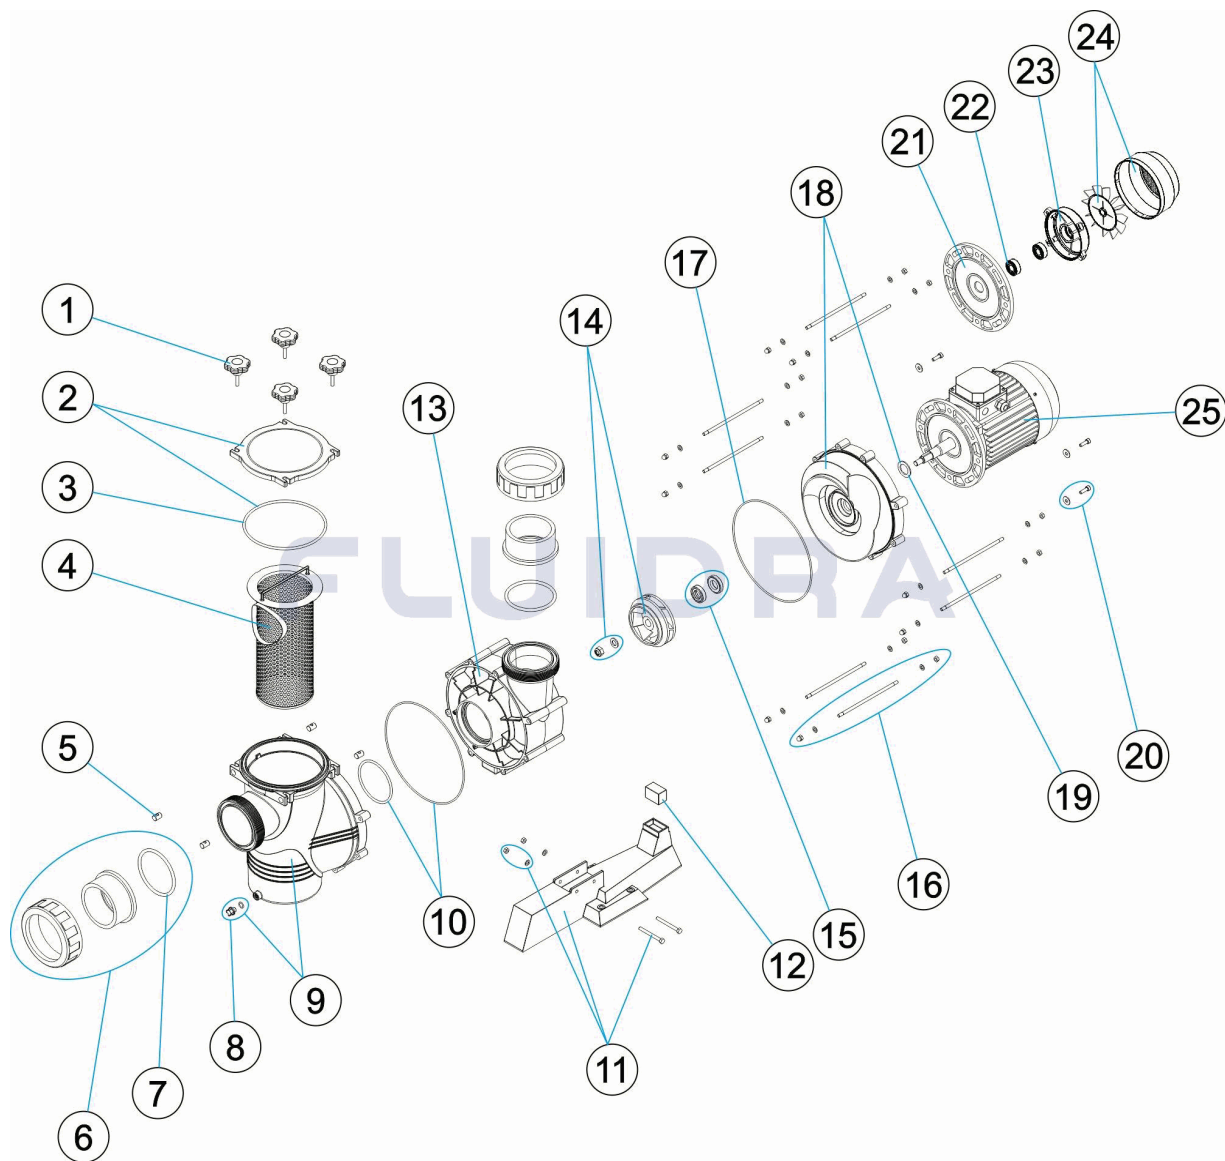

CODICE **44706, 44707, 44708, 44709, 44710, 44711, 44712, 44713**

DESCRIZIONE: **POMPE COLORADO 4 - 5,5 - 7,5 - 10 - 12,5 HP II-III**

ITALIANO

POS	CODICE	DESCRIZIONE	QUANTITA'	POS	CODICE	DESCRIZIONE	QUANTITA'
1	4405011601	POMELLO PREFILTRO		14	* 4405010264	GIRANTE 4 HP (PLASTICA)	
2	4405011602	COPERTURA E GUARNIZIONE PREFILTRO		14	* 4405010537	GIRANTE 4 CV (BRONZO)	
3	4405011603	GUARNIZIONE COPERTURA PRE-FILTRO		14	* 4405010758	GIRANTE 4 CV (INOX)	
4	4405011604	CESTO PREFILTRO		14	* 4405010265	GIRANTE 5,5 HP (PLASTICA)	
5	4405011605	PERNO BASCULANTE		14	* 4405010538	GIRANTE 5,5 CV (BRONZO)	
6	* 4405010541	MANICOTTO UNIONE		14	* 4405010759	GIRANTE 5,5 CV (INOX)	
6	* 4405011623	MANICOTTO UNIONE		14	* 4405010768	GIRANTE 7,5 HP (PLASTICA)	
7	4405011624	O-RING MANICOTTO		14	* 4405011610	GIRANTE 7,5 CV (BRONZO)	
8	4405011606	TAPPO PURGA 1/4"		14	* 4405010760	GIRANTE 7,5 CV (INOX)	
9	4405011607	CORPO PREFILTRO		14	* 4405010767	GIRANTE 10 HP (PLASTICA)	
10	4405011608	GUARNIZIONE COPERTURA CORPO		14	* 4405011611	GIRANTE 10 CV (BRONZO)	
11	4405011617	SUPPORTO POMPA LUNGO		14	* 4405010761	GIRANTE 10 CV (INOX)	
12	* 4405010539	SILENBLOC (50 X 30 X48) 4 CV		14	* 4405010769	GIRANTE 12,5 HP (PLASTICA)	

* SI FACCIAMO RIFERIMENTO AL FOGLIO DELLE OSSERVAZIONI