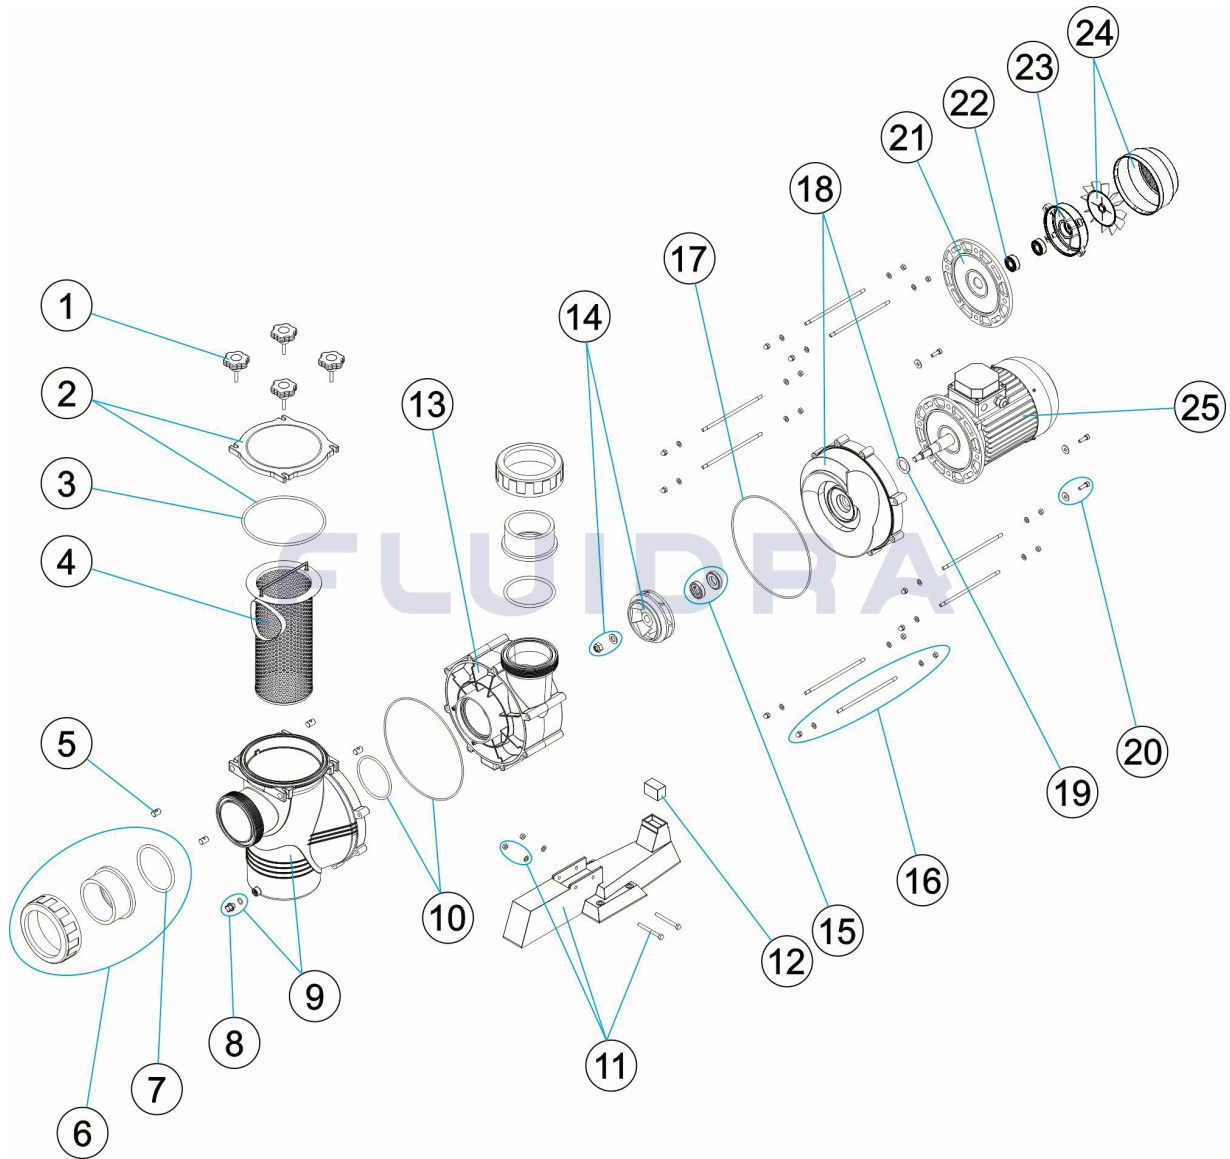

CODE **44706, 44707, 44708, 44709, 44710, 44711, 44712, 44713**

BESCHREIBUNG: **PUMPEN COLORADO 4 - 5,5 - 7,5 - 10 - 12,5 HP II-III**

**DEUTSCH**

POS	CODE	BESCHREIBUNG	MENGE	POS	CODE	BESCHREIBUNG	MENGE
1	4405011601	DREHGRIF VORFILTER		14	* 4405010264	TURBINE 4 HP (KUNSTSTOFF)	
2	4405011602	ABDECKUNG UND DICHTUNG VORFILTER		14	* 4405010537	TURBINE 4 CV (BRONZE)	
3	4405011603	DICHTUNG VORFILTERDECKEL		14	* 4405010758	TURBINE 4 CV (EDELSTAHL)	
4	4405011604	VORFILTERKORB		14	* 4405010265	TURBINE 5,5 HP (KUNSTSTOFF)	
5	4405011605	KIPPSTIFT		14	* 4405010538	TURBINE 5,5 CV (BRONZE)	
6	* 4405010541	ANSCHLUSS DREI STK		14	* 4405010759	TURBINE 5,5 CV (EDELSTAHL)	
6	* 4405011623	ANSCHLUSS DREI STK		14	* 4405010768	TURBINE 7,5 HP (KUNSTSTOFF)	
7	4405011624	O-RING NIPPEL		14	* 4405011610	TURBINE 7,5 CV (BRONZE)	
8	4405011606	ABLASSSTOPFEN 1/4"		14	* 4405010760	TURBINE 7,5 CV (EDELSTAHL)	
9	4405011607	GEHÄUSE VORFILTER		14	* 4405010767	TURBINE 10 HP (KUNSTSTOFF)	
10	4405011608	DICHTUNG VERBINDUNG GEHÄUSE		14	* 4405011611	TURBINE 10 CV (BRONZE)	
11	4405011617	PUMPENFUSS LANG		14	* 4405010761	TURBINE 10 CV (EDELSTAHL)	
12	* 4405010539	SCHWINGUNGSDÄMPFER (50 X 30 X 48) 4		14	* 4405010769	TURBINE 12,5 HP (KUNSTSTOFF)	