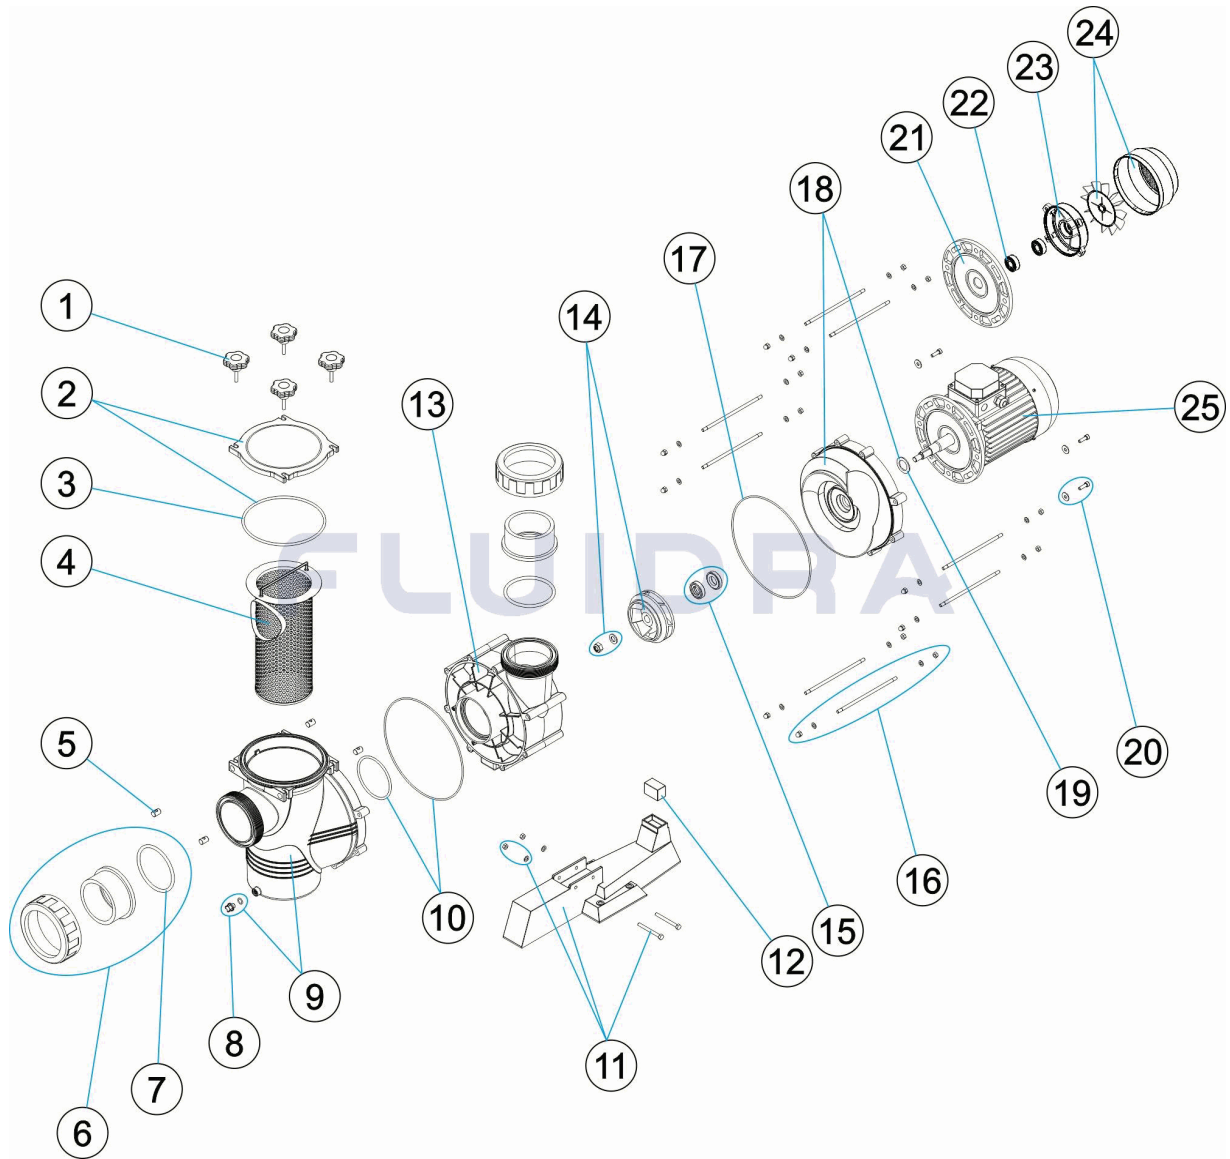

**ENGLISH**

POS	CODE	DESCRIPTION	QUANTITY	POS	CODE	DESCRIPTION	QUANTITY
1	4405011601	PREFILTER KNOB		14	* 4405010264	IMPELLER 4 HP (PLASTIC)	
2	4405011602	PRE-FILTER LID AND GASKET		14	* 4405010537	IMPELLER 4 HP (BRONZE)	
3	4405011603	PREFILTRO COVER JOINT		14	* 4405010758	IMPELLER 4 HP (S.S.)	
4	4405011604	PRE-FILTER BASKET		14	* 4405010265	IMPELLER 5,5 HP (PLASTIC)	
5	4405011605	SWIVEL PIN		14	* 4405010538	IMPELLER 5,5 HP (BRONZE)	
6	* 4405010541	THREE-PART COUPLER		14	* 4405010759	IMPELLER 5,5 HP (S.S.)	
6	* 4405011623	THREE-PART COUPLER		14	* 4405010768	IMPELLER 7,5 HP (PLASTIC)	
7	4405011624	HOSE SLEEVE O-RING		14	* 4405011610	IMPELLER 7,5 HP (BRONZE)	
8	4405011606	DRAINING PLUG 1/4"		14	* 4405010760	IMPELLER 7,5 HP (S.S.)	
9	4405011607	PREFILTER BODY		14	* 4405010767	IMPELLER 10 HP (PLASTIC)	
10	4405011608	BODY COVER JOINT		14	* 4405011611	IMPELLER 10 HP (BRONZE)	
11	4405011617	PUMP BASE LONG		14	* 4405010761	IMPELLER 10 HP (S.S.)	
12	* 4405010539	SILENTBLOCK (50 X 30 X48) 4 CV		14	* 4405010769	IMPELLER 12,5 HP (PLASTIC)	