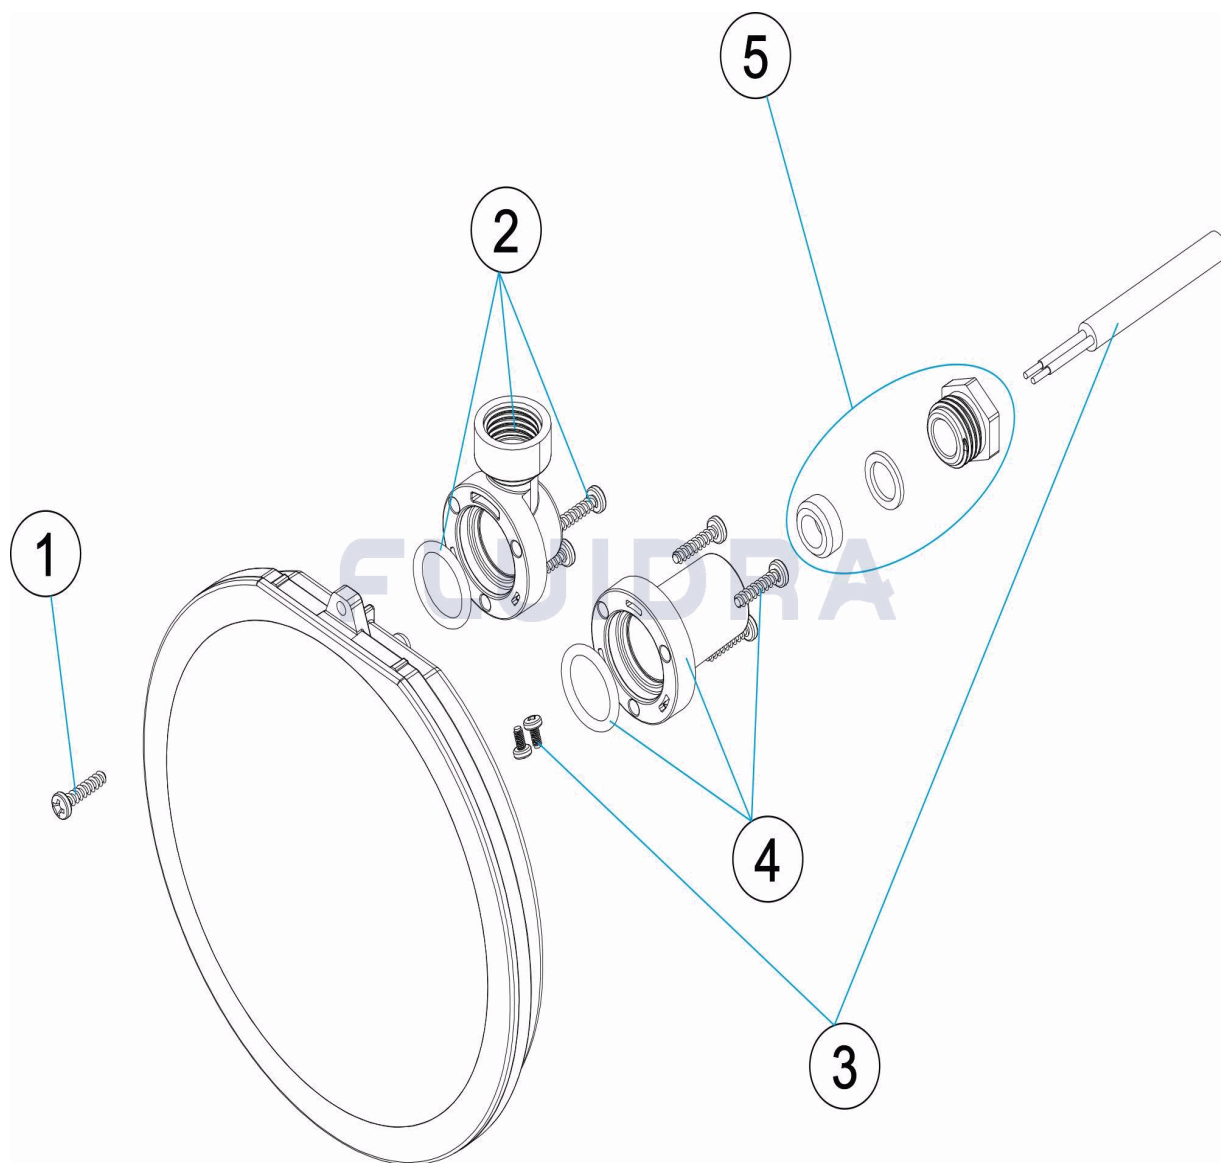

CODE 71200, 71200WW, 71203, 71204, 71205, 71208

DESCRIPTION: OPTIQUE FLEXI V1 W 12VAC

FRANCAIS

POS	CODE	DESCRIPTION	QUANTITE	POS	CODE	DESCRIPTION	QUANTITE
1	4403010114	VISSERIE PROJECTEUR		4	4403010117	PASSE-CABLES VERTICAL	
2	4403010115	PASSE-CABLES HORIZONTAL		5	4403010076	ENSEMBLE BOUCHON PRESSE-ETOUPE	
3	4403010116	CABLE PROJECTEUR					

CODE 71200, 71200WW, 71203, 71204, 71205, 71208

DESCRIPTION: V1 W 12VAC FLEXI SPOTLIGHT

ENGLISH

POS	CODE	DESCRIPTION	QUANTITY	POS	CODE	DESCRIPTION	QUANTITY
1	4403010114	LIGHT SCREWS		4	4403010117	VERTICAL CABLE GUIDES	
2	4403010115	HORIZONTAL CABLE GUIDES		5	4403010076	PACKING GLAND ASSEMBLY	
3	4403010116	LIGHT CABLE					

CODICE 71200, 71200WW, 71203, 71204, 71205, 71208

DESCRIZIONE: PUNTO DI LUCE FLEXI V1 W 12VAC

ITALIANO

POS	CODICE	DESCRIZIONE	QUANTITA'	POS	CODICE	DESCRIZIONE	QUANTITA'
1	4403010114	KIT BULLONERIA FARO		4	4403010117	PASSACAVI VERTICALE	
2	4403010115	PASSACAVI ORIZZONTALE		5	4403010076	INSIEME TAPPO PREMISTOPPA	
3	4403010116	CAVO FARO					

CODE 71200, 71200WW, 71203, 71204, 71205, 71208

BESCHREIBUNG: SPOT FLEXI V1 W 12VAC

DEUTSCH

POS	CODE	BESCHREIBUNG	MENGE	POS	CODE	BESCHREIBUNG	MENGE
1	4403010114	UWS SCHRAUBENSATZ		4	4403010117	VERTIKAL QUETSCHVERSCHRAUBUNG	
2	4403010115	HORIZONTAL QUETSCHVERSCHRAUBUNG		5	4403010076	STOPFENSET QUETSCHVERSCHRAUBUNG	
3	4403010116	UWS-KABEL					