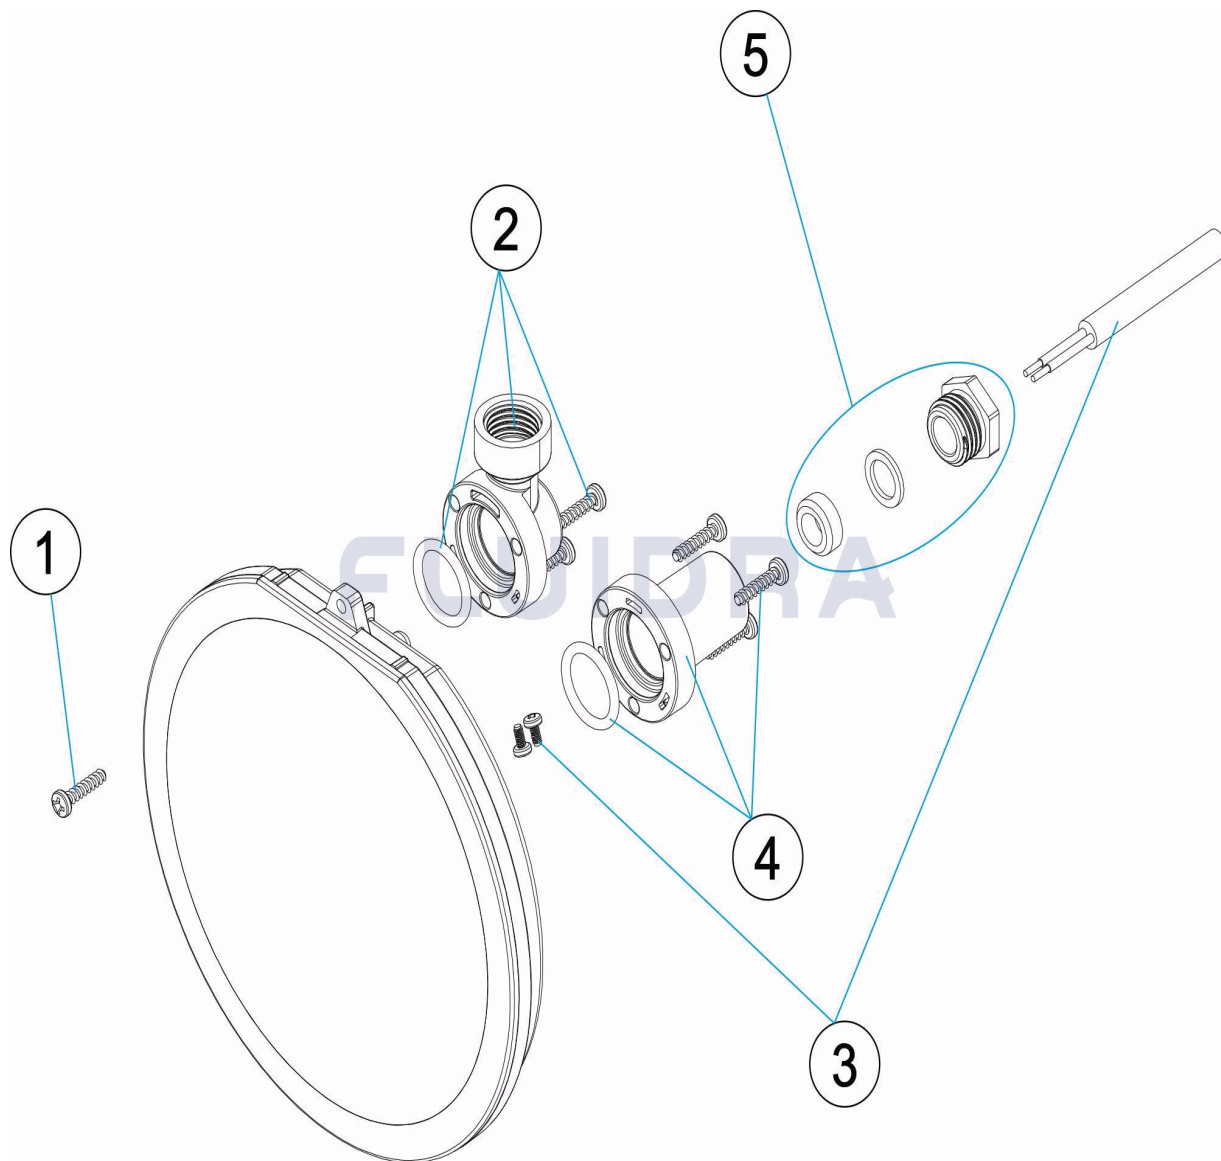

CODE 71200, 71200WW, 71203, 71204, 71205, 71208

DESCRIPTION: V1 W 12VAC FLEXI SPOTLIGHT

ENGLISH

POS	CODE	DESCRIPTION	QUANTITY	POS	CODE	DESCRIPTION	QUANTITY
1	4403010114	LIGHT SCREWS		4	4403010117	VERTICAL CABLE GUIDES	
2	4403010115	HORIZONTAL CABLE GUIDES		5	4403010076	PACKING GLAND ASSEMBLY	
3	4403010116	LIGHT CABLE					

CODICE 71200, 71200WW, 71203, 71204, 71205, 71208

DESCRIZIONE: PUNTO DI LUCE FLEXI V1 W 12VAC

ITALIANO

POS	CODICE	DESCRIZIONE	QUANTITA'	POS	CODICE	DESCRIZIONE	QUANTITA'
1	4403010114	KIT BULLONERIA FARO		4	4403010117	PASSACAVI VERTICALE	
2	4403010115	PASSACAVI ORIZZONTALE		5	4403010076	INSIEME TAPPO PREMISTOPPA	
3	4403010116	CAVO FARO					

CODE 71200, 71200WW, 71203, 71204, 71205, 71208

BESCHREIBUNG: SPOT FLEXI V1 W 12VAC

DEUTSCH

POS	CODE	BESCHREIBUNG	MENGE	POS	CODE	BESCHREIBUNG	MENGE
1	4403010114	UWS SCHRAUBENSATZ		4	4403010117	VERTIKAL QUETSCHVERSCHRAUBUNG	
2	4403010115	HORIZONTAL QUETSCHVERSCHRAUBUNG		5	4403010076	STOPFENSET QUETSCHVERSCHRAUBUNG	
3	4403010116	UWS-KABEL					

CODIGO 71200, 71200WW, 71203, 71204, 71205, 71208

DESCRIÇÃO: PONTO DE LUZ FLEXI V1 W 12VAC

PORTUGUES

POS	CODIGO	DESCRIÇÃO	JANTIDADE	POS	CODIGO	DESCRIÇÃO	JANTIDADE
1	4403010114	CONJ. PARAFUSOS PROJECTOR		4	4403010117	PASSA-CABOS VERTICAL	
2	4403010115	PASSA-CABOS HORIZONTAL		5	4403010076	CONJUNTO TAMPABUCIM	
3	4403010116	CABO PROJECTOR					