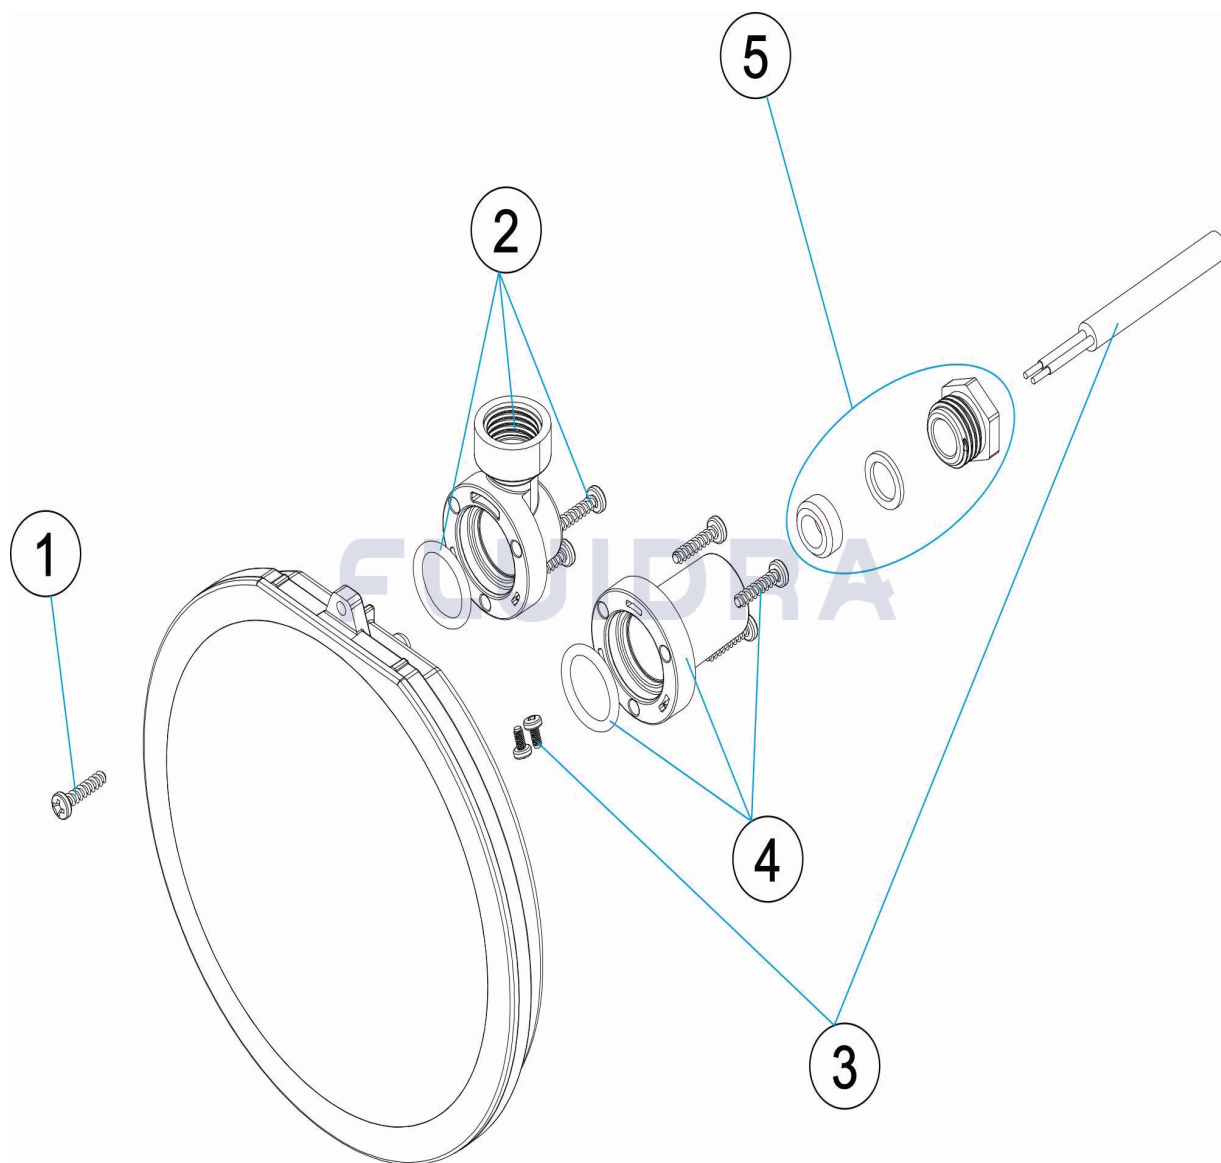

CODIGO 71200, 71200WW, 71203, 71204, 71205, 71208

DESCRIPCION: PUNTO DE LUZ FLEXI V1 W 12VAC

ESPAÑOL

POS	CODIGO	DESCRIPCION	CANTIDAD	POS	CODIGO	DESCRIPCION	CANTIDAD
1	4403010114	TORNILLERIA PROYECTOR		4	4403010117	PRENSAESTOPAS VERTICAL	
2	4403010115	PRENSAESTOPAS HORIZONTAL		5	4403010076	CJTO. TAPON PRENSAESTOPAS	
3	4403010116	CABLE PROYECTOR					

CODE 71200, 71200WW, 71203, 71204, 71205, 71208

DESCRIPTION: OPTIQUE FLEXI V1 W 12VAC

FRANCAIS

POS	CODE	DESCRIPTION	QUANTITE	POS	CODE	DESCRIPTION	QUANTITE
1	4403010114	VISSERIE PROJECTEUR		4	4403010117	PASSE-CABLES VERTICAL	
2	4403010115	PASSE-CABLES HORIZONTAL		5	4403010076	ENSEMBLE BOUCHON PRESSE-ETOUPE	
3	4403010116	CABLE PROJECTEUR					

CODE 71200, 71200WW, 71203, 71204, 71205, 71208

DESCRIPTION: V1 W 12VAC FLEXI SPOTLIGHT

ENGLISH

POS	CODE	DESCRIPTION	QUANTITY	POS	CODE	DESCRIPTION	QUANTITY
1	4403010114	LIGHT SCREWS		4	4403010117	VERTICAL CABLE GUIDES	
2	4403010115	HORIZONTAL CABLE GUIDES		5	4403010076	PACKING GLAND ASSEMBLY	
3	4403010116	LIGHT CABLE					

CODICE 71200, 71200WW, 71203, 71204, 71205, 71208

DESCRIZIONE: PUNTO DI LUCE FLEXI V1 W 12VAC

ITALIANO

POS	CODICE	DESCRIZIONE	QUANTITA'	POS	CODICE	DESCRIZIONE	QUANTITA'
1	4403010114	KIT BULLONERIA FARO		4	4403010117	PASSACAVI VERTICALE	
2	4403010115	PASSACAVI ORIZZONTALE		5	4403010076	INSIEME TAPPO PREMISTOPPA	
3	4403010116	CAVO FARO					