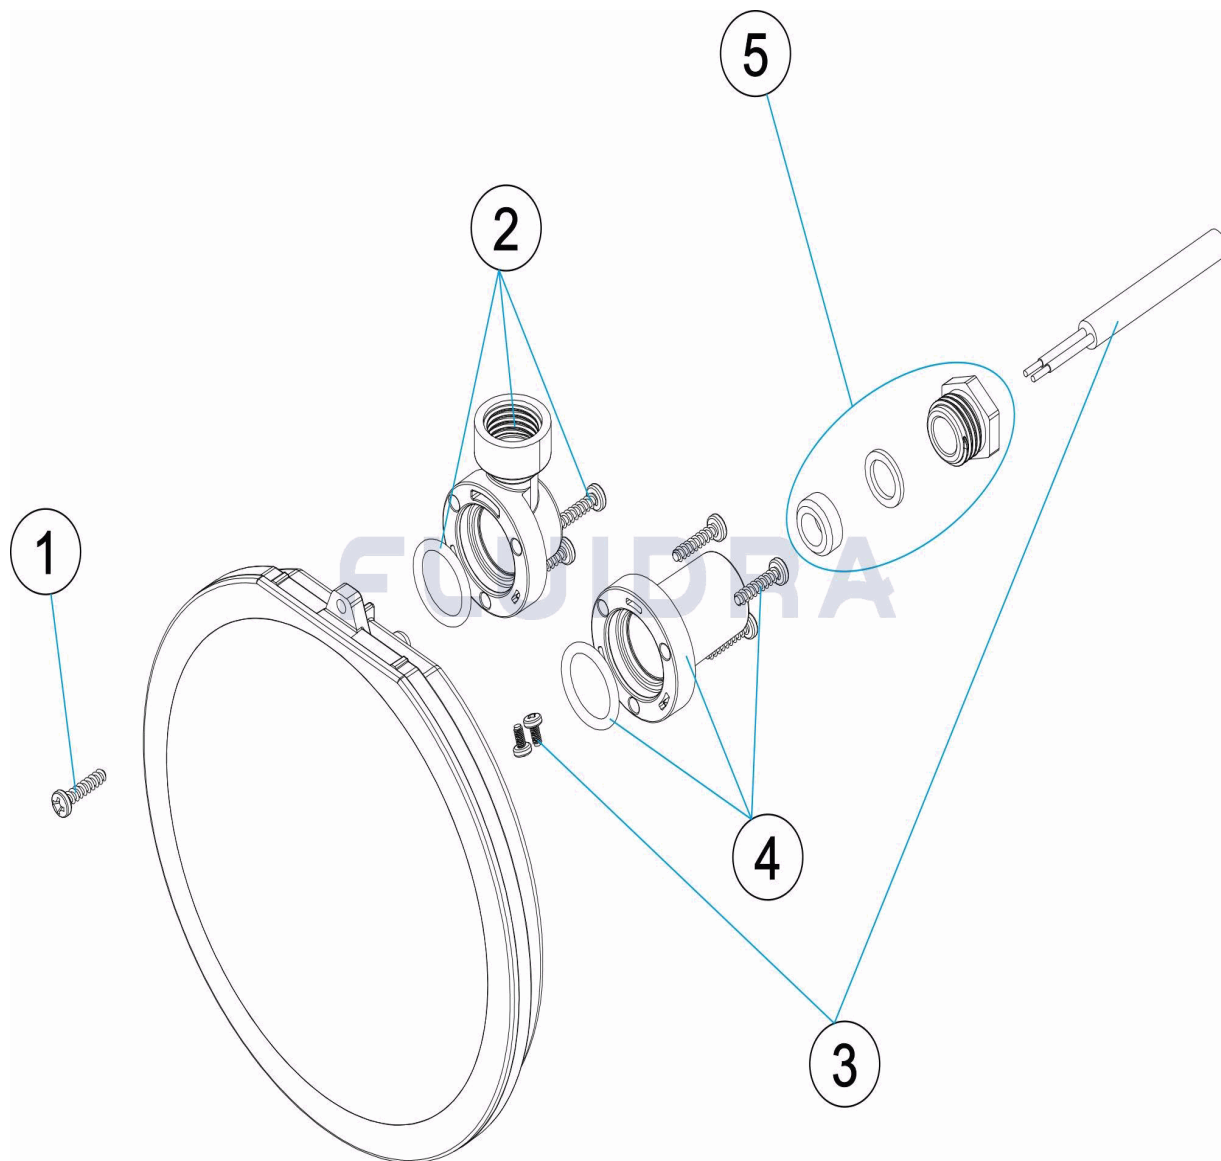

CODIGO 71200, 71200WW, 71203, 71204, 71205, 71208

DESCRIPCION: PUNTO DE LUZ FLEXI V1 W 12VAC

ESPAÑOL

POS	CODIGO	DESCRIPCION	CANTIDAD	POS	CODIGO	DESCRIPCION	CANTIDAD
1	4403010114	TORNILLERIA PROYECTOR		4	4403010117	PRENSAESTOPAS VERTICAL	
2	4403010115	PRENSAESTOPAS HORIZONTAL		5	4403010076	CJTO. TAPON PRENSAESTOPAS	
3	4403010116	CABLE PROYECTOR					

CODE 71200, 71200WW, 71203, 71204, 71205, 71208

DESCRIPTION: OPTIQUE FLEXI V1 W 12VAC

FRANCAIS

POS	CODE	DESCRIPTION	QUANTITE	POS	CODE	DESCRIPTION	QUANTITE
1	4403010114	VISSERIE PROJECTEUR		4	4403010117	PASSE-CABLES VERTICAL	
2	4403010115	PASSE-CABLES HORIZONTAL		5	4403010076	ENSEMBLE BOUCHON PRESSE-ETOUPE	
3	4403010116	CABLE PROJECTEUR					

CODE 71200, 71200WW, 71203, 71204, 71205, 71208

DESCRIPTION: V1 W 12VAC FLEXI SPOTLIGHT

ENGLISH

POS	CODE	DESCRIPTION	QUANTITY	POS	CODE	DESCRIPTION	QUANTITY
1	4403010114	LIGHT SCREWS		4	4403010117	VERTICAL CABLE GUIDES	
2	4403010115	HORIZONTAL CABLE GUIDES		5	4403010076	PACKING GLAND ASSEMBLY	
3	4403010116	LIGHT CABLE					

CODICE 71200, 71200WW, 71203, 71204, 71205, 71208

DESCRIZIONE: PUNTO DI LUCE FLEXI V1 W 12VAC

ITALIANO

POS	CODICE	DESCRIZIONE	QUANTITA'	POS	CODICE	DESCRIZIONE	QUANTITA'
1	4403010114	KIT BULLONERIA FARO		4	4403010117	PASSACAVI VERTICALE	
2	4403010115	PASSACAVI ORIZZONTALE		5	4403010076	INSIEME TAPPO PREMISTOPPA	
3	4403010116	CAVO FARO					