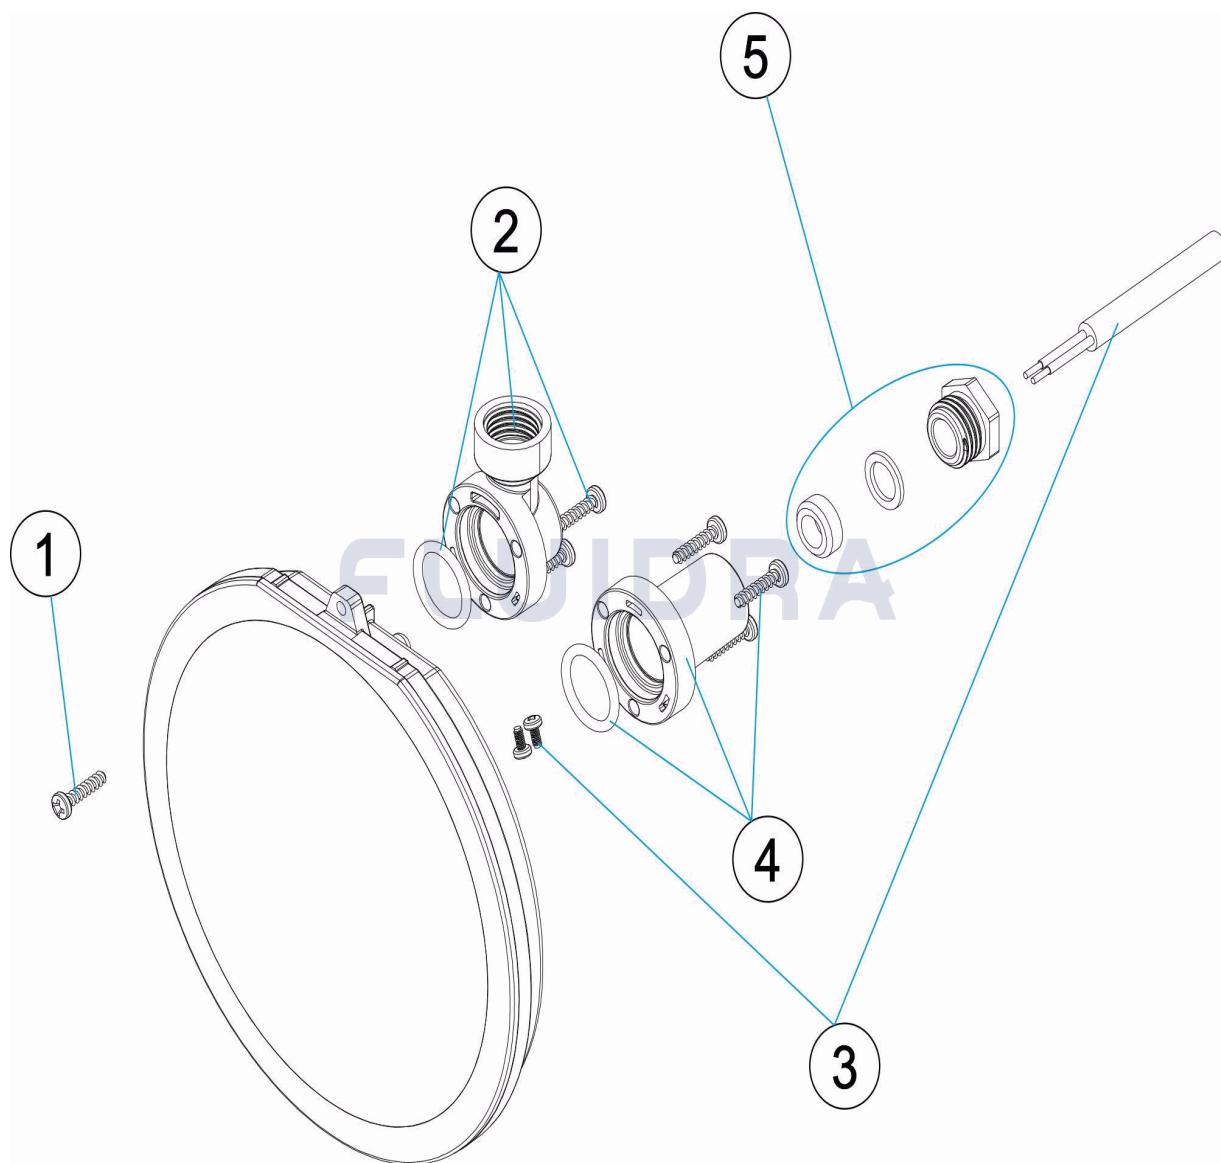

CODE 71200, 71200WW, 71203, 71204, 71205, 71208

DESCRIPTION: V1 W 12VAC FLEXI SPOTLIGHT

ENGLISH

POS	CODE	DESCRIPTION	QUANTITY	POS	CODE	DESCRIPTION	QUANTITY
1	4403010114	LIGHT SCREWS		4	4403010117	VERTICAL CABLE GUIDES	
2	4403010115	HORIZONTAL CABLE GUIDES		5	4403010076	PACKING GLAND ASSEMBLY	
3	4403010116	LIGHT CABLE					

CODICE 71200, 71200WW, 71203, 71204, 71205, 71208

DESCRIZIONE: PUNTO DI LUCE FLEXI V1 W 12VAC

ITALIANO

POS	CODICE	DESCRIZIONE	QUANTITA'	POS	CODICE	DESCRIZIONE	QUANTITA'
1	4403010114	KIT BULLONERIA FARO		4	4403010117	PASSACAVI VERTICALE	
2	4403010115	PASSACAVI ORIZZONTALE		5	4403010076	INSIEME TAPPO PREMISTOPPA	
3	4403010116	CAVO FARO					

CODE 71200, 71200WW, 71203, 71204, 71205, 71208

BESCHREIBUNG: SPOT FLEXI V1 W 12VAC

DEUTSCH

POS	CODE	BESCHREIBUNG	MENGE	POS	CODE	BESCHREIBUNG	MENGE
1	4403010114	UWS SCHRAUBENSATZ		4	4403010117	VERTIKAL QUETSCHVERSCHRAUBUNG	
2	4403010115	HORIZONTAL QUETSCHVERSCHRAUBUNG		5	4403010076	STOPFENSET QUETSCHVERSCHRAUBUNG	
3	4403010116	UWS-KABEL					

CODIGO 71200, 71200WW, 71203, 71204, 71205, 71208

DESCRIÇÃO: PONTO DE LUZ FLEXI V1 W 12VAC

PORTUGUES

POS	CODIGO	DESCRIÇÃO	JANTIDADE	POS	CODIGO	DESCRIÇÃO	JANTIDADE
1	4403010114	CONJ. PARAFUSOS PROJECTOR		4	4403010117	PASSA-CABOS VERTICAL	
2	4403010115	PASSA-CABOS HORIZONTAL		5	4403010076	CONJUNTO TAMPABUCIM	
3	4403010116	CABO PROJECTOR					