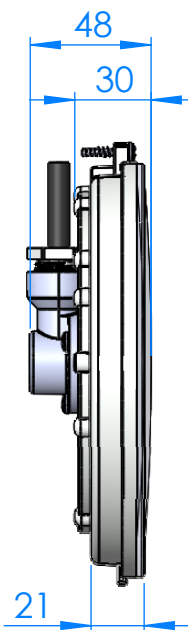

CÓDIGO / CODE: **71200**
DESCRIPCIÓN: **PUNTO DE LUZ FLEXI V1 W 12VAC**
DESCRIPTION:

Nota: Unidades en mm
Note: Units in mm