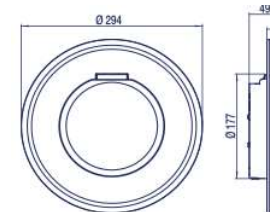

FLEXISLIM (71216)