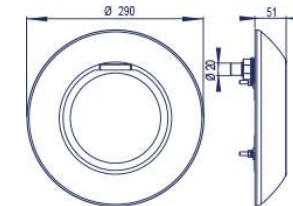

Tensión nominal / Rated voltage	Vatios / Watts	Vida / Lifespan	Temperatura de color / Colour temperature	Flujo luminoso / Luminous output	Protección IP / IP Protection	Cable / Cable	Ángulo de haz / Beam angle	Temperatura agua / Water temperature	Sistemas de control / Control systems
12 VAC*	16 W (24VA)	L70 50.000h	W 5.700K WW 3000K	1.485 lm	IPX8	H07RN-F 2x1 mm ² (2,5m)	100° + 100°	Tmax 40°C**	ON/OFF

PUNTO DE LUZ – SPOTLIGHT (71200 - 71200WW)

FLEXIRAPID (71212)

FLEXINICHE (71214)

FLEXISLIM (71216)

* Alimentar únicament amb transformador de seguretat / To be powered only by a security transformer.

** Protecció de sobretemperatura / Overheat protection