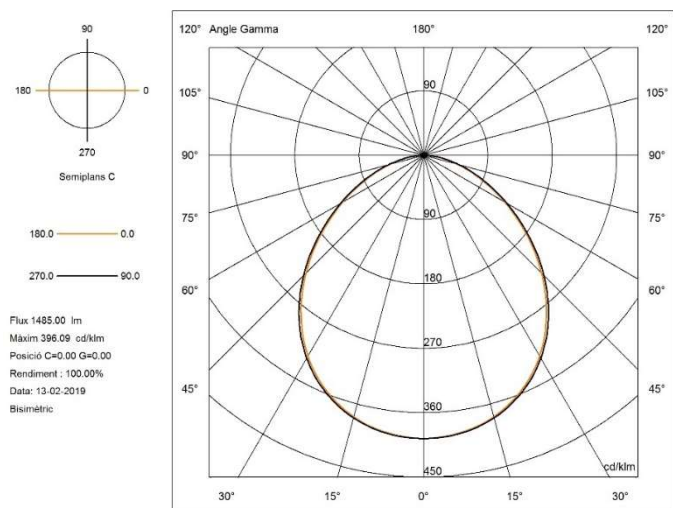

CARACTERÍSTICAS TÉCNICAS / TECHNICAL CHARACTERISTICS
PRODUCTO: LUMIPLUS FLEXI V1 12VAC – BLANCO PRODUCT: LUMIPLUS FLEXI V1 12VAC – WHITE
CÓDIGO / CODE 71200 – 71200WW – 71212 – 71214 – 71216

MONOCOLOR (BLANCO – WHITE)

Tensión nominal / Rated voltage	Vatios / Watts	Vida / Lifespan	Temperatura de color / Colour temperature	Flujo luminoso / Luminous output	Protección IP / IP Protection	Cable / Cable	Ángulo de haz / Beam angle	Temperatura agua / Water temperature	Sistemas de control / Control systems
12 VAC*	16 W (24VA)	L70 50.000h	W 5.700K WW 3000K	1.485 lm	IPX8	H07RN-F 2x1 mm ² (2,5m)	100° + 100°	Tmax 40°C**	ON/OFF