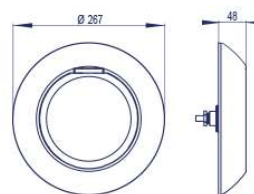

FLEXINICHE (71214)