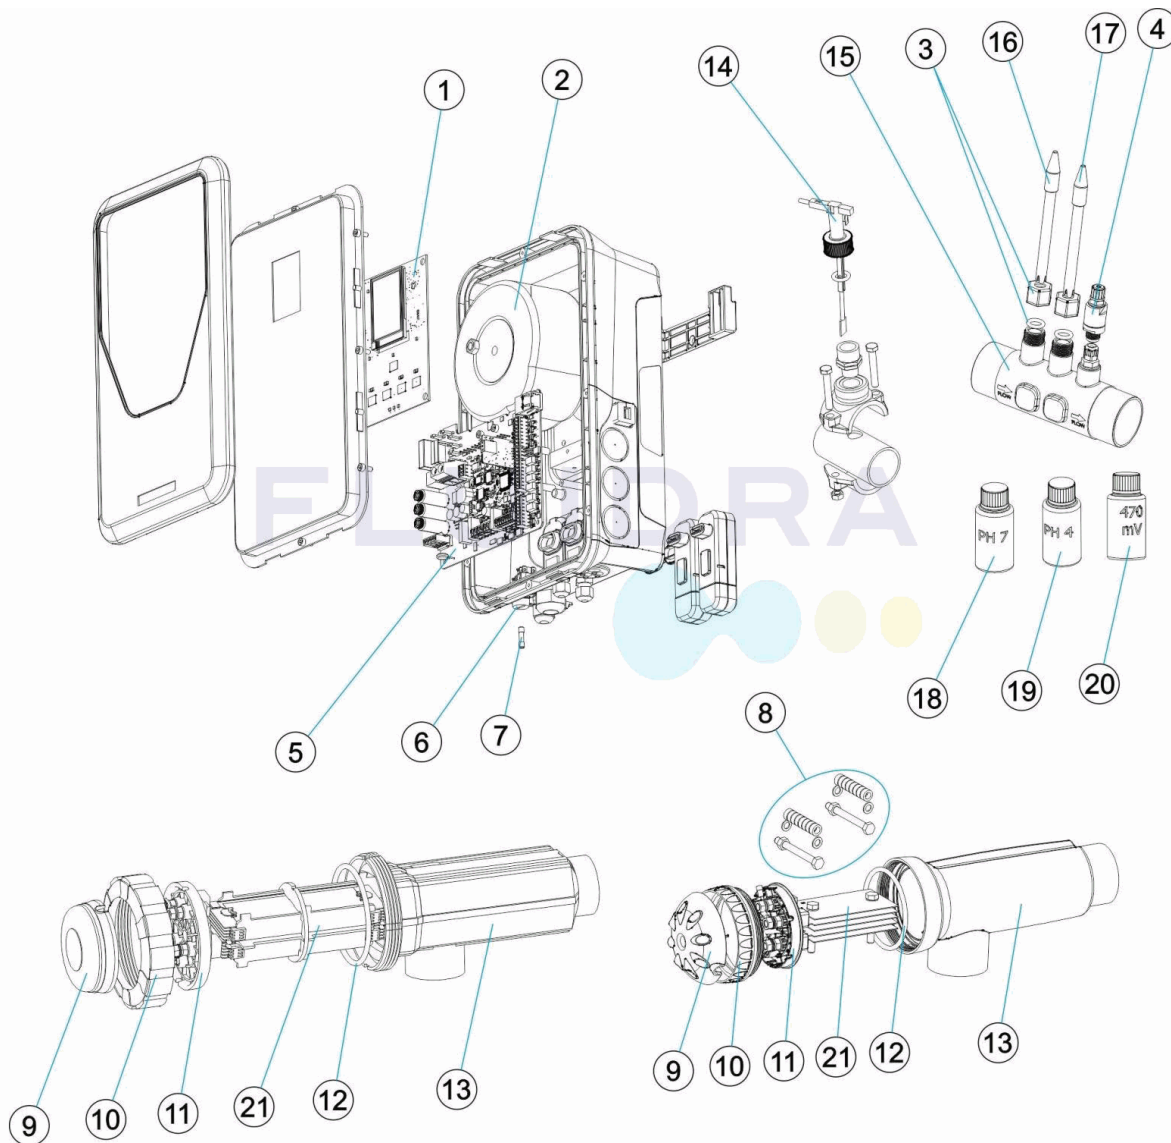

CODE 70012, 70013, 70014, 70016, 70019, 70021, 70023, 70025, 70031, 70032, 70033, 70035, 70037, 70039, 70040, 70042, 70047, 70048

DESCRIPTION: ELITE CONNECT

FRANCAIS

POS	CODE	DESCRIPTION	POS	CODE	DESCRIPTION
1	4408040298	CARTE PUISSANCE ELN	7	* 4408041204	FUSIBLE 4A
2	* 4408041106	TRANSFORMATEUR PUISSANCE 190VA	8	* 4408040073	KIT ANCRAGE ÉLECTRODES KIT
2	* 4408041107	TRANSFORMATEUR PUISSANCE 370VA	9	* 4408040509	PROTECTEUR CONTACTS
2	* 4408041202	TRANSFORMATEUR PUISSANCE 480VA	9	* 4408041117	COUVERCLE PROTECTION CONTACTS
2	* 4408040299	TRANSFORMATEUR 490VA	10	* 4408040508	ECRU FERMETURE CELLULE
3	* 4408040604	PORTE-ÉLECTRODE PE 12M/M. 1/2"	10	* 4408041123	ANNEAU FILETÉ CELLULE
4	* 4408040068	VANNE INJECTION PH-MINUS 3/8"	11	* 4408040272	ÉLECTRODES DE RECHANGE SUPPORT BIP
5	* 4408040294	CARTE PUISSANCE ELN-12	11	* 4408040074	ÉLECTRODES DE RECHANGE SUPPORT OPEN SW
5	* 4408040295	CARTE PUISSANCE ELN-24	12	* 4408040510	JOINT VASE EPDM
5	* 4408040296	CARTE PUISSANCE ELN-32	12	* 4408041118	JOINT TORIQUE CELLULE
5	* 4408040297	CARTE PUISSANCE ELN-42	13	* 4408041122	CORPS CELLULE
6	4408040523	PORTE-FUSIBLES 5X20 CHASSIS	13	* 57655	CELLULE PORTE-ÉLECTRODE
7	* 4408041113	FUSIBLE 2A	14	71124	CONTROLEUR DE DEBIT

* -> VOIR FICHE D'OBSERVATIONS

CODE **70012, 70013, 70014, 70016, 70019, 70021, 70023, 70025, 70031, 70032, 70033, 70035, 70037, 70039, 70040, 70042, 70047, 70048**

DESCRIPTION: **ELITE CONNECT**

7	* 4408041114	FUSIBLE 3A	15	* 70968	PORTE-SONDES
16	* 60648	ELECTRODE COMBINÉE PH	20	* 60633	SOLUTION CALIBRAGE 470 MV
17	* 60649	ELECTRODE ORP	21	* 60589	RECHANGE ÉLECTRODE
18	* 60618	TAMPON PH 7,0 50 M/L. (VERT)	21	* 60588	RECHANGE ÉLECTRODE
19	* 60632	TAMPON PH 4,0 50 M/L. (ROUGE)			