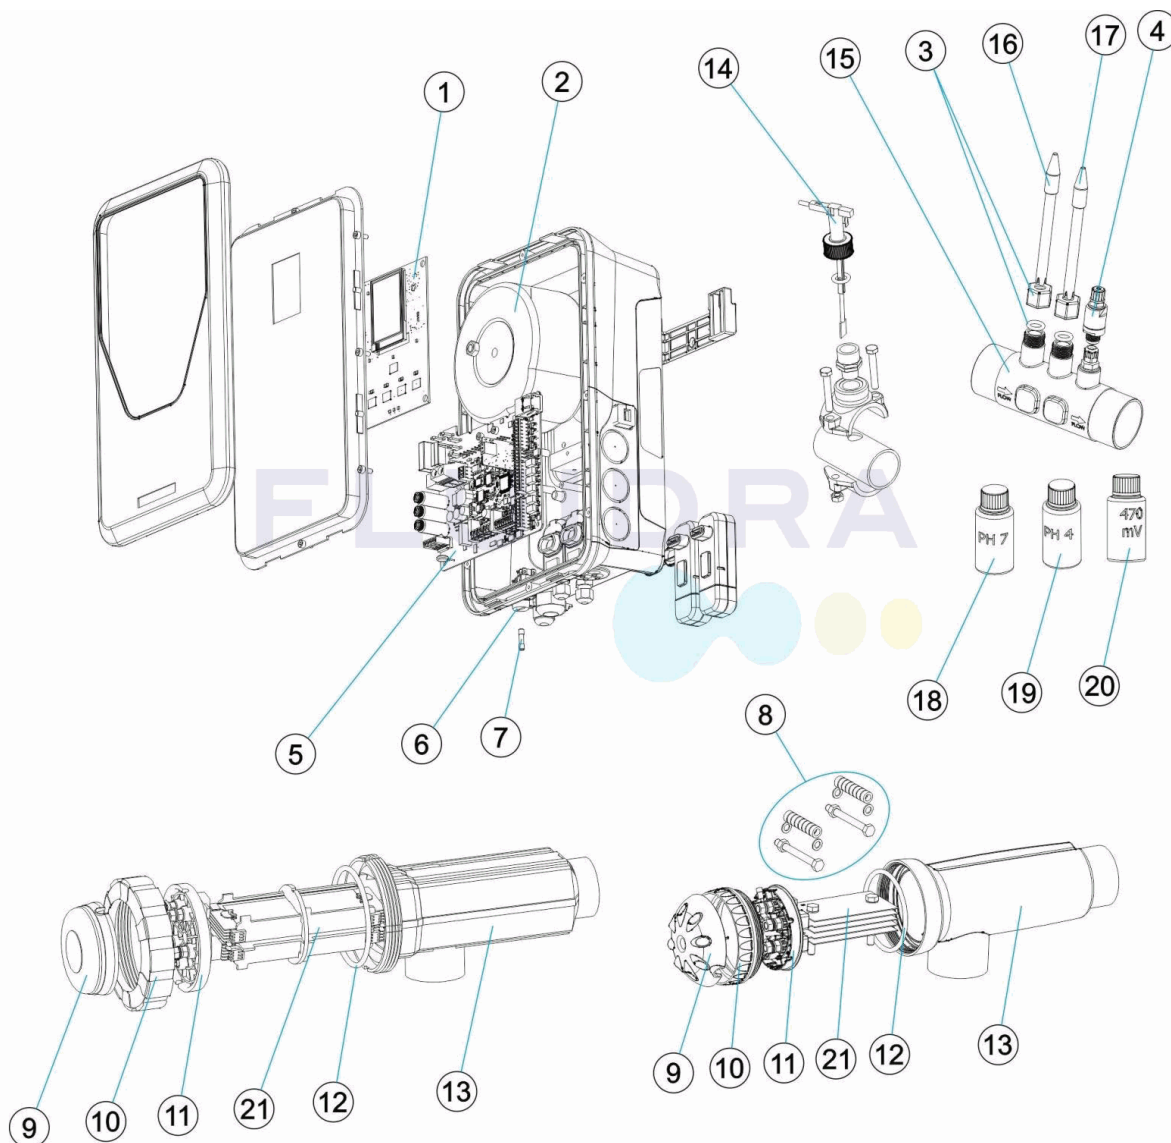

CODICE 70012, 70013, 70014, 70016, 70019, 70021, 70023, 70025, 70031, 70032, 70033, 70035, 70037, 70039, 70040, 70042, 70047, 70048

DESCRIZIONE: ELITE CONNECT

ITALIANO

POS	CODICE	DESCRIZIONE	POS	CODICE	DESCRIZIONE
1	4408040298	CARTA POTENZA ELN	7	* 4408041204	FUSIVILE 4A
2	* 4408041106	TRANSFORMATORE POTENZA 190 VA	8	* 4408040073	ELETTRODI KIT ANCORAGGIO
2	* 4408041107	TRANSFORMATORE POTENZA 370 VA	9	* 4408040509	PROTECTORE CONTATTI
2	* 4408041202	TRANSFORMATORE POTENZA 480 VA	9	* 4408041117	COPERCHIO PROTEZIONE CONTATTI
2	* 4408040299	TRANSFORMATORE 490VA	10	* 4408040508	GHIERA CHIUSURA CELLA
3	* 4408040604	PORTAELETTODO PE 12MM. X 1/2"	10	* 4408041123	ANELLO FILETTATO CELLA
4	* 4408040068	VALVOLA INIEZIONE PH-MINUS 3/8"	11	* 4408040272	ELETTRODI DI RICAMBIO SOSTEGNO BIP
5	* 4408040294	CARTA POTENZA ELN-12	11	* 4408040074	ELETTRODI DI RICAMBIO RICHIESTA SOSTEGNO S
5	* 4408040295	CARTA POTENZA ELN-24	12	* 4408040510	GUARNIZIONE COPERCHIO CELLA
5	* 4408040296	CARTA POTENZA ELN-32	12	* 4408041118	GIUNTA TORICA CELLULA
5	* 4408040297	CARTA POTENZA ELN-42	13	* 4408041122	CORPO CELLULA
6	4408040523	PORTAFUSIBILI 5X20 CORPO	13	* 57655	CELLA PORTAELETTRODI
7	* 4408041113	FUSIVILE 2A	14	71124	FLUSSOSTATO