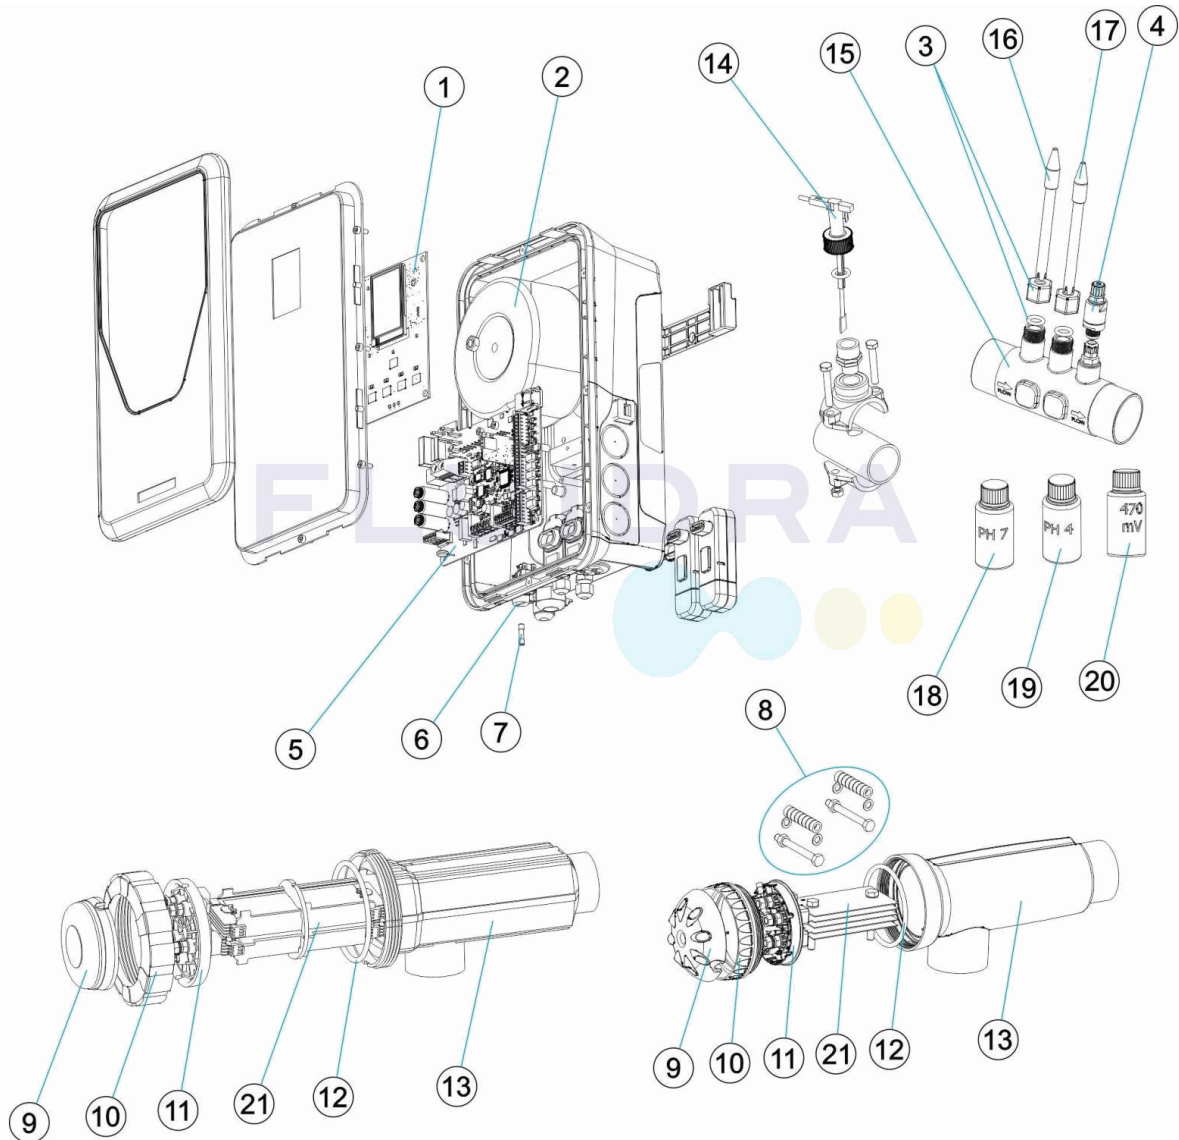

CODIGO 70012, 70013, 70014, 70016, 70019, 70021, 70023, 70025, 70031, 70032, 70033, 70035, 70037, 70039, 70040, 70042, 70047, 70048

DESCRIPCION: ELITE CONNECT

ESPAÑOL

POS	CODIGO	DESCRIPCION	POS	CODIGO	DESCRIPCION
1	4408040298	TARJETA POTENCIA ELN	7	* 4408041204	FUSIBLE 4A
2	* 4408041106	TRANSFORMADOR 190 VA	8	* 4408040073	KIT ANCLAJE ELECTRODOS DOMESTICO
2	* 4408041107	TRANSFORMADOR 370 VA	9	* 4408040509	PROTECTOR CONTACTOS
2	* 4408041202	TRANSFORMADOR 480 VA	9	* 4408041117	TAPA PROTECCION CONTACTOS
2	* 4408040299	TRANSFORMADOR POTENCIA 490VA	10	* 4408040508	TUERCA CIERRE CELULA
3	* 4408040604	PORTAELECTRODOS PE 12M/M-1/2"	10	* 4408041123	ANILLO ROSCADO CELULA
4	* 4408040068	VALVULA INYECCION PH-MINUS 3/8"	11	* 4408040272	SOPORTE ELECTRODO BIP
5	* 4408040294	TARJETA POTENCIA ELN-12	11	* 4408040074	SOPORTE ELECTRODO ABIERTO SM/SM+/EL
5	* 4408040295	TARJETA POTENCIA ELN-24	12	* 4408040510	JUNTA VASO EPDM.
5	* 4408040296	TARJETA POTENCIA ELN-32	12	* 4408041118	JUNTA TORICA CIERRE
5	* 4408040297	TARJETA POTENCIA ELN-42	13	* 4408041122	CUERPO CELULA
6	4408040523	PORTAFUSIBLE 5X20 CHASIS	13	* 57655	CELULA PORTA ELECTRODOS
7	* 4408041113	FUSIBLE 2A	14	71124	FLUJOSTATO

*** -> VER HOJA DE OBSERVACIONES**

CODIGO **70012, 70013, 70014, 70016, 70019, 70021, 70023, 70025, 70031, 70032, 70033, 70035, 70037, 70039, 70040, 70042, 70047, 70048**

DESCRIPCION: ELITE CONNECT

7	* 4408041114	FUSIBLE 3A	15	* 70968	PORTASONDAS
16	* 60648	ELECTRODO COMBINADO PH	20	* 60633	SOLUCION CALIBRACION 470MV.
17	* 60649	ELECTRODO ORP	21	* 60589	RECAMBIO ELECTRODO
18	* 60618	TAMPON PH 7,0 50 M/L. (VERDE)	21	* 60588	RECAMBIO ELECTRODO
19	* 60632	TAMPON PH 4,0 50 ML. (ROJO)			