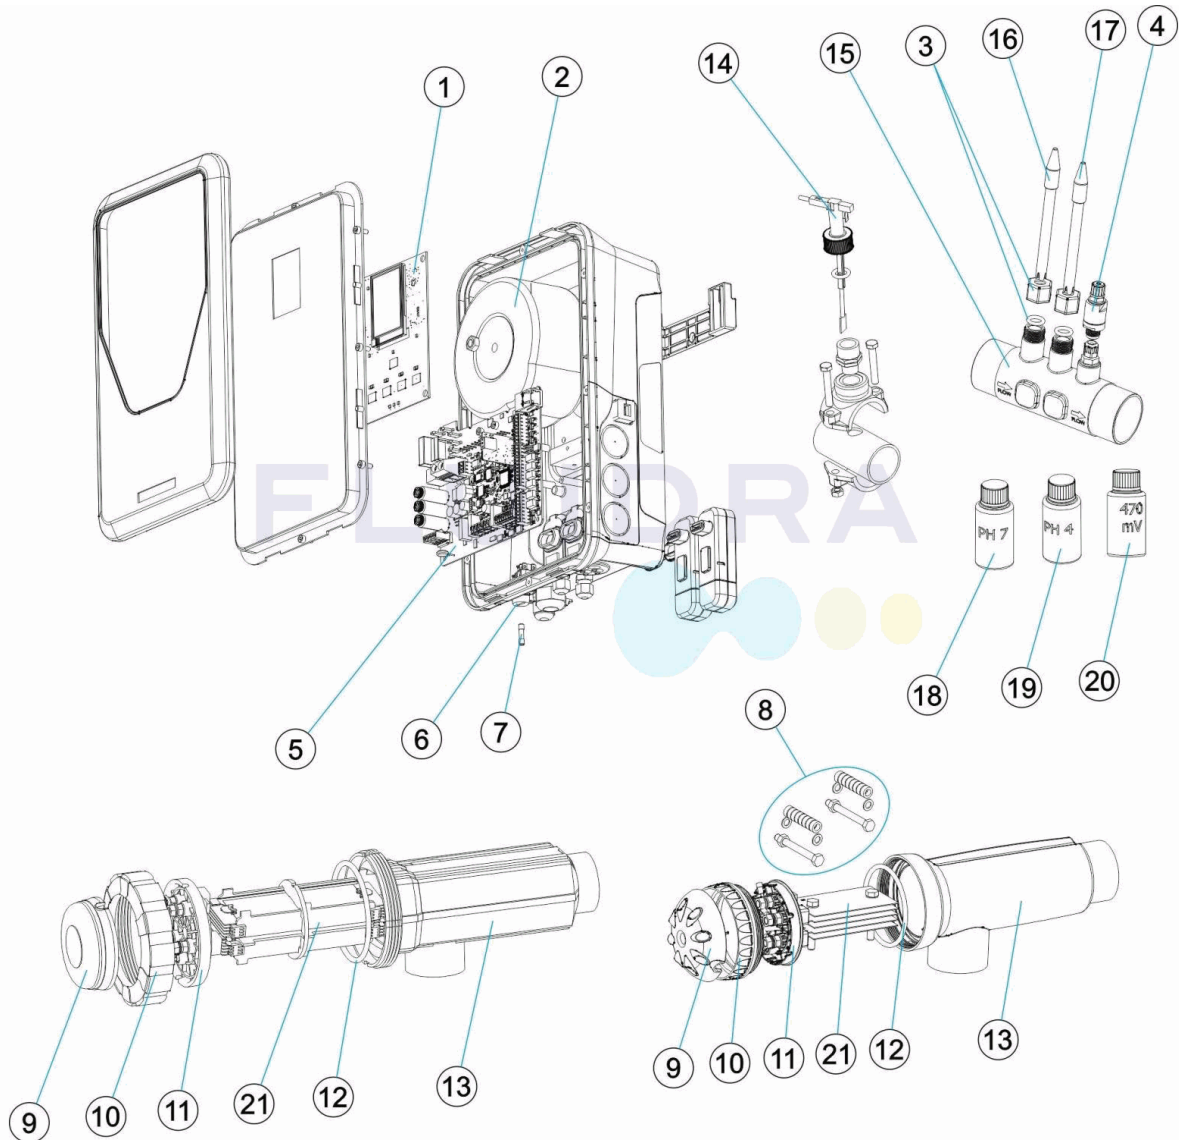

CODE 70012, 70013, 70014, 70016, 70019, 70021, 70023, 70025, 70031, 70032, 70033, 70035, 70037, 70039, 70040, 70042, 70047, 70048

BESCHREIBUNG: ELITE CONNECT

DEUTSCH

POS	CODE	BESCHREIBUNG	POS	CODE	BESCHREIBUNG
1	4408040298	LEISTUNGSPLATINE ELN	7	* 4408041204	SICHERUNG 4 A
2	* 4408041106	TRAFO 190 VA	8	* 4408040073	KIT VERANKERUNG ELEKTRODEN
2	* 4408041107	TRAFO 370 VA	9	* 4408040509	KONTAKTSCHUTZ
2	* 4408041202	TRAFO 480 VA	9	* 4408041117	SICHERHEITSSCHUTZKAPPE KONTAKTE
2	* 4408040299	LEISTUNGSTRAFO 490VA	10	* 4408040508	MUTTER SCHLISSVORRICHTUNG ZELLE
3	* 4408040604	ELEKTRODENSITZ PE 12 MM-1/2"	10	* 4408041123	GEWINDERING ZELLE
4	* 4408040068	INJEKTORVENTIL PH-MINUS 3/8"	11	* 4408040272	HALTERUNG ELEKTRODE BIP
5	* 4408040294	LEISTUNGSPLATINE ELN-12	11	* 4408040074	HALTERUNG ELEKTRODE OFFEN SM / SM + / EL
5	* 4408040295	LEISTUNGSPLATINE ELN-24	12	* 4408040510	DICHTUNG GEHÄUSE EPDM.
5	* 4408040296	LEISTUNGSPLATINE ELN-32	12	* 4408041118	SCHLISSRING
5	* 4408040297	LEISTUNGSPLATINE ELN-42	13	* 4408041122	GEHÄUSE ZELLE
6	4408040523	SICHERUNGSSITZ 5 X 20 RAHMEN	13	* 57655	ELEKTRODENZELLE
7	* 4408041113	SICHERUNG 2 A	14	71124	DURCHFLUSSMESSER