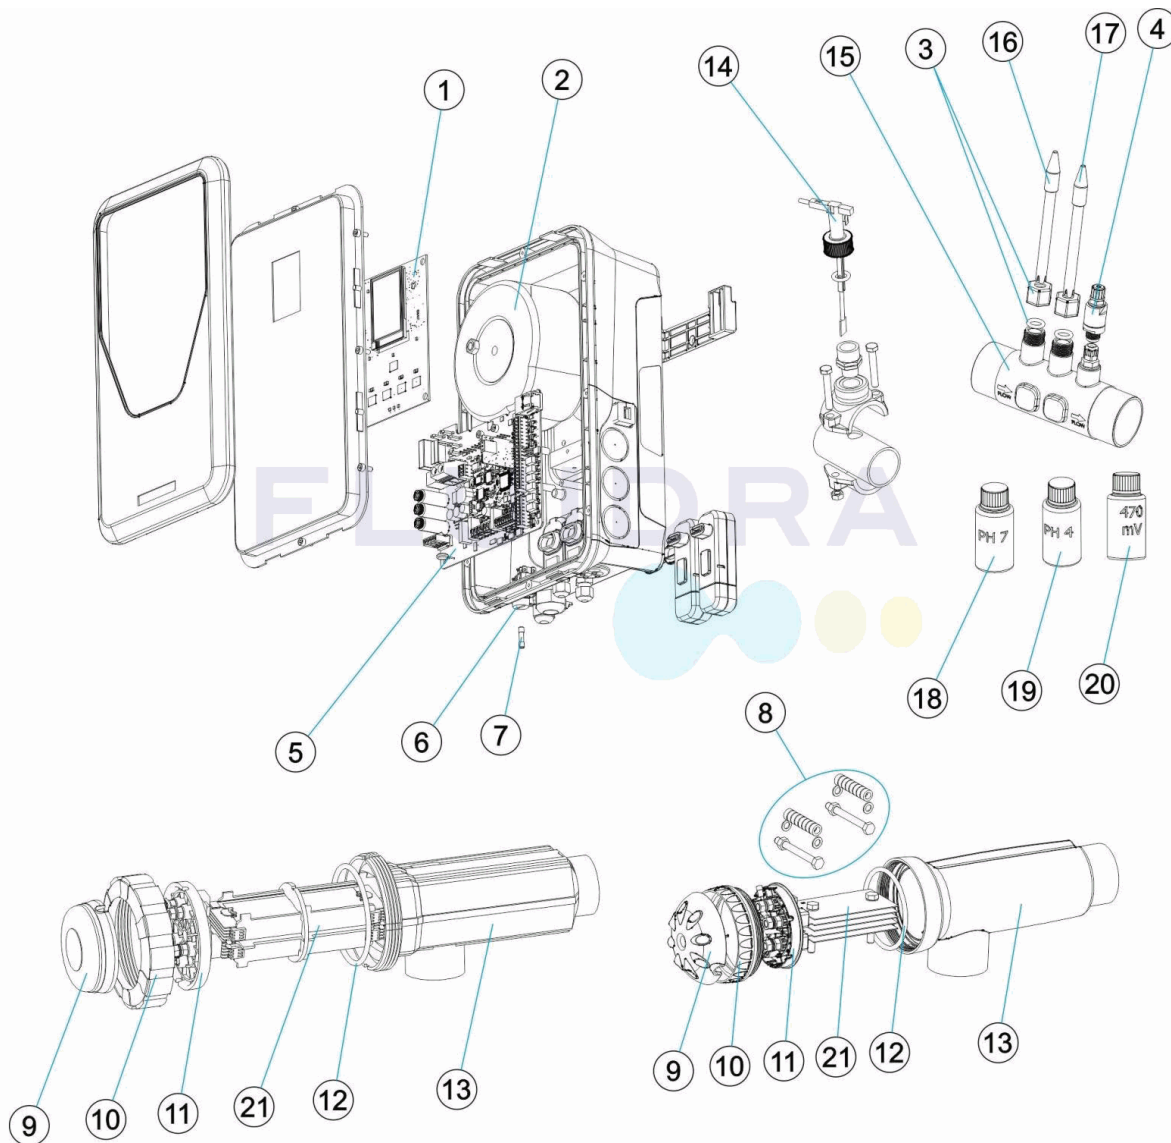

CODIGO 70012, 70013, 70014, 70016, 70019, 70021, 70023, 70025, 70031, 70032, 70033, 70035, 70037, 70039, 70040, 70042, 70047, 70048

DESCRIÇÃO: ELITE CONNECT

PORTUGUES

POS	CODIGO	DESCRIÇÃO	POS	CODIGO	DESCRIÇÃO
1	4408040298	TARJETA POTÊNCIA ELN	7	* 4408041204	FUSÍVEL 4A
2	* 4408041106	TRANSFORMADOR POTÊNCIA 190VA	8	* 4408040073	KIT ÂNCORA ELETRODOS KIT
2	* 4408041107	TRANSFORMADOR POTÊNCIA 370VA	9	* 4408040509	PROTECTOR CONTACTOS
2	* 4408041202	TRANSFORMADOR POTÊNCIA 480VA	9	* 4408041117	TAMPA PROTECÇÃO CONTACTOS
2	* 4408040299	TRANSFORMADOR 490VA	10	* 4408040508	TAMPA ROSCADA DE FECHO DA VASO
3	* 4408040604	PORTAELECTRODOS PE 12M/M-1/2"	10	* 4408041123	ANEL ROSQUEADO CÉLULA
4	* 4408040068	VALVOLA INJEÇÃO PH-MINUS 3/8"	11	* 4408040272	ELETRODOS DE REPOSIÇÃO APOIO BIP
5	* 4408040294	TARJETA POTÊNCIA ELN-12	11	* 4408040074	ELETRODOS DE REPOSIÇÃO APOIO ABERTO SM /
5	* 4408040295	TARJETA POTÊNCIA ELN-24	12	* 4408040510	JUNTA EPDM COPO
5	* 4408040296	TARJETA POTÊNCIA ELN-32	12	* 4408041118	JUNTA TÓRICA CÉLULA
5	* 4408040297	TARJETA POTÊNCIA ELN-42	13	* 4408041122	CORPO CÉLULA
6	4408040523	PORTAFUSIVEIS 5X20 CHASIS	13	* 57655	VASO PORTA-ELECTRODOS
7	* 4408041113	FUSÍVEL 2A	14	71124	FLUXO-ESTATO

*** -> VEJA A FICHA DE OBSERVAÇÕES**

CODIGO **70012, 70013, 70014, 70016, 70019, 70021, 70023, 70025, 70031, 70032, 70033, 70035, 70037, 70039, 70040, 70042, 70047, 70048**

DESCRIÇÃO: ELITE CONNECT

7	* 4408041114	FUSÍVEL 3A	15	* 70968	PORTA-SONDAS
16	* 60648	ELECTRODO COMBINADO PH	20	* 60633	SOLUÇÃO TAMPÃO 470 MV
17	* 60649	ELECTRODO ORP	21	* 60589	SOBRESSALENTE ELÉCTRODO
18	* 60618	SOLUÇÃO TAMPÃO PH 7,0 50 M/L. (VERDE)	21	* 60588	SOBRESSALENTE ELÉCTRODO
19	* 60632	SOLUÇÃO TAMPÃO PH 4,0 50 ML. (VERMELHO)			