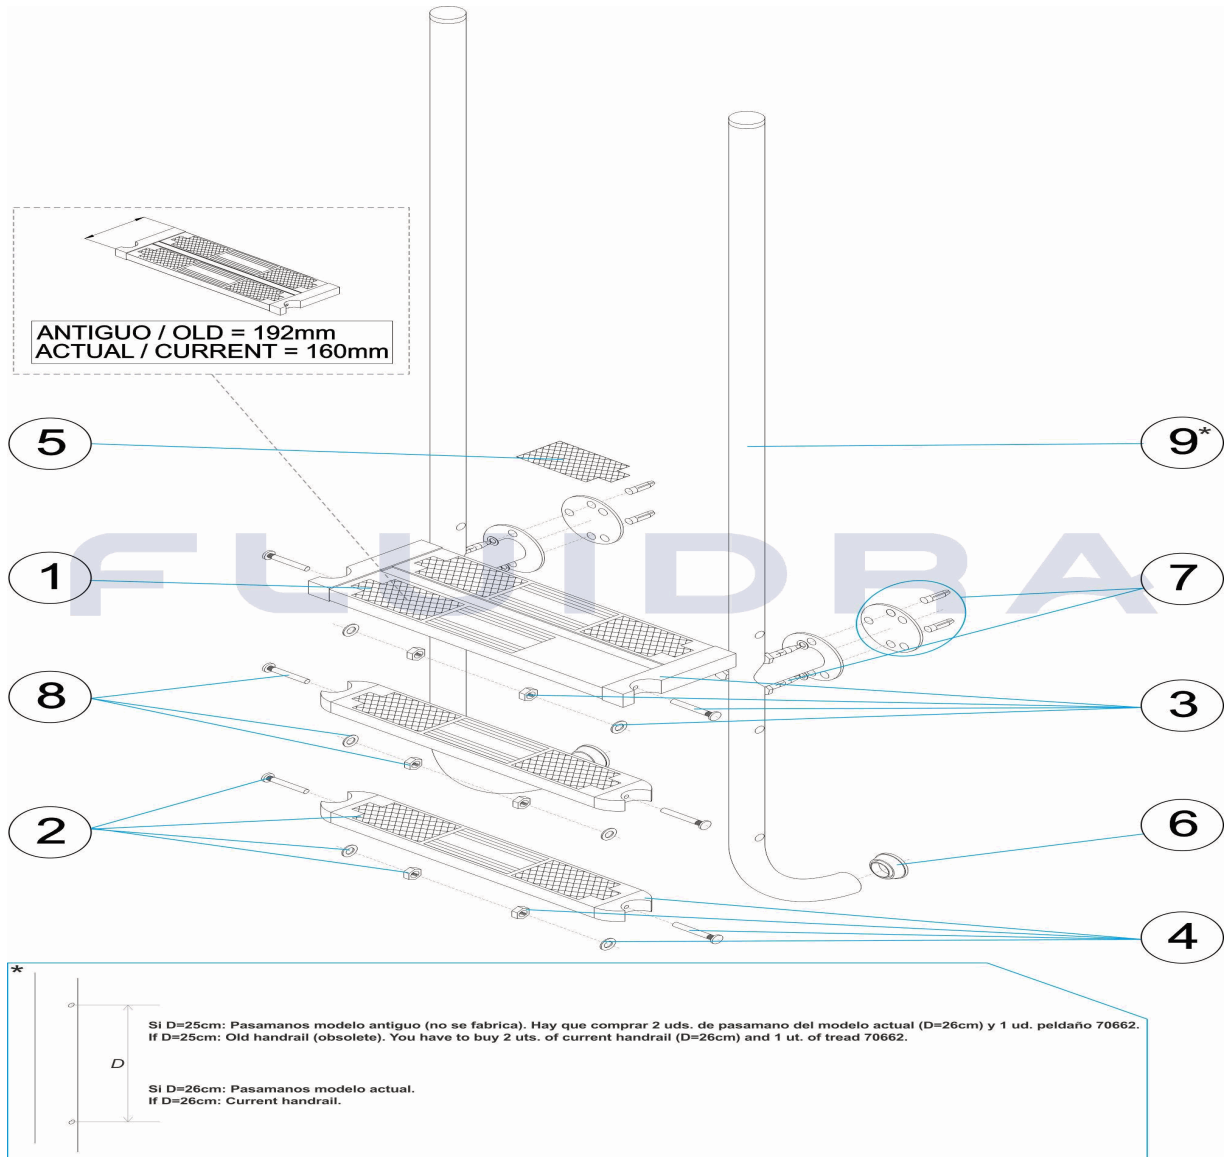

CODIGO 45781, 45782, 45783, 45784

DESCRIPCION: ESCALERA ELEGANCE AISI 316

ESPAÑOL

POS	CODIGO	DESCRIPCION	CANTIDAD	POS	CODIGO	DESCRIPCION	CANTIDAD
1	* 4401010805	PELDAÑO SEGURIDAD 316		6	4401010112	TOPE ESCALERA	
1	* 70662	PELDAÑO SEGURIDAD		7	4401010802	TORNILLERIA FIJACION ESCALERA 316	
2	4401010104	PELDAÑO LUXE 316		8	4401010111	TORNILLERIA PELDAÑO 316	
3	* 4401010807	SOPORTE LATERAL SEGURIDAD		9	* 45781R0200	PASAMANO ESCALERA ELEGANCE 2 PELD	
3	* 4401010028	SOPORTE LATERAL SEGURIDAD		9	* 45782R0200	PASAMANO ESCALERA ELEGANCE 3 PELD	
4	4401013203	SOPORTE LATERAL PELDAÑO		9	* 45783R0200	PASAMANO ESCALERA ELEGANCE 4 PELD	
5	4401010108	TAPETA PELDAÑO LUXE		9	* 45784R0200	PASAMANO ESCALERA ELEGANCE 5 PELD	

CODE **45781, 45782, 45783, 45784**

DESCRIPTION: **ÉCHELLE ELEGANCE AISI 316**

FRANCAIS

POS	CODE	DESCRIPTION	QUANTITE	POS	CODE	DESCRIPTION	QUANTITE
1	* 4401010805	MARCHE DE SECURITE AISI 316		6	4401010112	TAMPON D'ÉCHELLE	
1	* 70662	MARCHE DE SECURITE		7	4401010802	VISSERIE FIXATION ECHELLE 316	
2	4401010104	MARCHE LUXE AISI 316		8	4401010111	VISSERIE MARCHE AISI 316	
3	* 4401010807	SUPPORT LATÉRAL DE SECURITE		9	* 45781R0200	MAIN COURANTE 2 MARCHES	
3	* 4401010028	SUPPORT LATÉRAL DE SECURITE		9	* 45782R0200	MAIN COURANTE 3 MARCHES	
4	4401013203	SUPPORT LATÉRAL DE MARCHE		9	* 45783R0200	MAIN COURANTE 4 MARCHES	
5	4401010108	PLAQUE NOIRE POUR MARCHE LUXE		9	* 45784R0200	MAIN COURANTE 5 MARCHES	