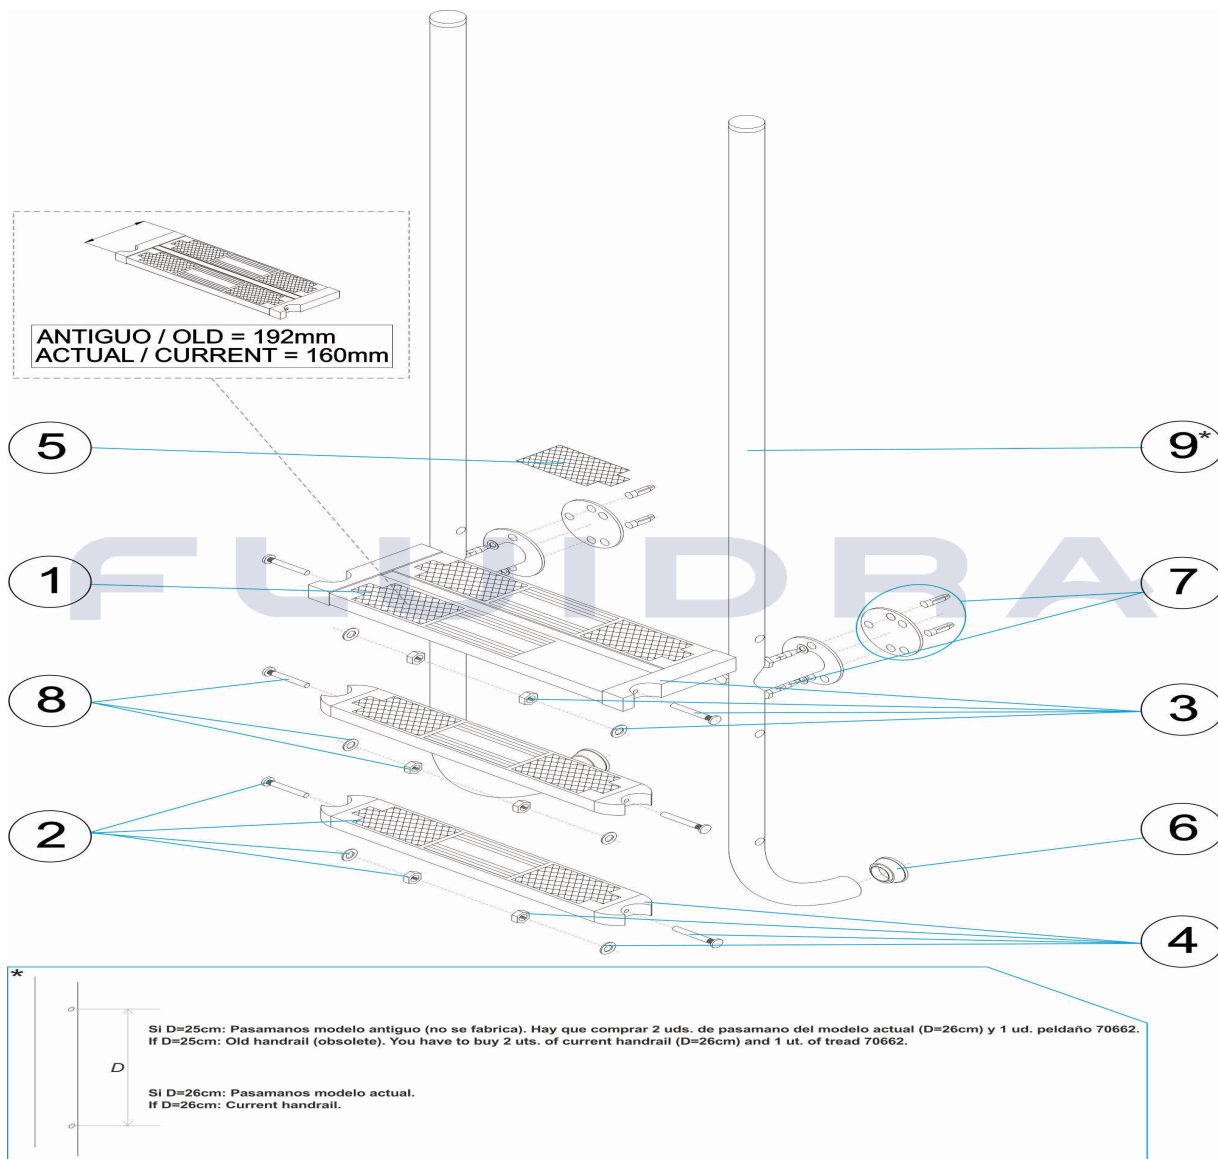

CODE **45781, 45782, 45783, 45784**

BESCHREIBUNG: **TREPPE ELEGANCE AISI 316**

DEUTSCH

POS	CODE	BESCHREIBUNG	MENGE	POS	CODE	BESCHREIBUNG	MENGE
1	* 4401010805	SICHERHEITSSTUFE 316		6	4401010112	ABSCHLUSS TREPPE	
1	* 70662	SICHERHEITSSTUFE		7	4401010802	FIXIERSCHRAUBEN TREPPE 316	
2	4401010104	STUFE LUXE 316		8	4401010111	SCHRAUBENSATZ STUFE 316	
3	* 4401010807	SICHERHEITSHALTERUNG SEITLICH		9	* 45781R0200	HANDLAUF TREPPE ELEGANCE 2 STUFEN	
3	* 4401010028	SICHERHEITSHALTERUNG SEITLICH		9	* 45782R0200	HANDLAUF TREPPE ELEGANCE 3 STUFEN	
4	4401013203	SEITENHALTERUNG STUFE		9	* 45783R0200	HANDLAUF TREPPE ELEGANCE 4 STUFEN	
5	4401010108	ABSCHLUSSPLATTE STUFE LUXE		9	* 45784R0200	HANDLAUF TREPPE ELEGANCE 5 STUFEN	

CODE **45781, 45782, 45783, 45784**

BESCHREIBUNG: **TREPPE ELEGANCE AISI 316**

HINWEISE

POS	CODE	HINWEISE
1	* 4401010805	FÜR: MIRAR COMENTARIOS * / SEE COMMENTS *
1	* 70662	FÜR: MIRAR COMENTARIOS * / SEE COMMENTS *
3	* 4401010807	FÜR: MODELO ANTIGUO / OLD MODEL
3	* 4401010028	FÜR: MODELO ACTUAL / CURRENT MODEL
9	* 45781R0200	FÜR: 45781 MIRAR COMENTARIOS * / SEE COMMENTS *
9	* 45782R0200	FÜR: 45782 MIRAR COMENTARIOS * / SEE COMMENTS *
9	* 45783R0200	FÜR: 45783 MIRAR COMENTARIOS * / SEE COMMENTS *
9	* 45784R0200	FÜR: 45784 MIRAR COMENTARIOS * / SEE COMMENTS *

CODIGO **45781, 45782, 45783, 45784**

DESCRIÇÃO: **ESCADA ELEGANCE AISI 316**

PORTUGUES

POS	CODIGO	DESCRIÇÃO	JANTIDADE	POS	CODIGO	DESCRIÇÃO	JANTIDADE
1	* 4401010805	DEGRAU SEGURANÇA 316		6	4401010112	BATENTE ESCADA	
1	* 70662	DEGRAU SEGURANÇA		7	4401010802	PARAFUSOS FIXAÇÃO ESCADA 316	
2	4401010104	DEGRAU LUXE 316		8	4401010111	PARAFUSOS DEGRAU 316	
3	* 4401010807	SUPORTE LATERAL SEGURANÇA		9	* 45781R0200	CORRIMÃO 2 DEGRAUS	
3	* 4401010028	SUPORTE LATERAL SEGURANÇA		9	* 45782R0200	CORRIMÃO 3 DEGRAUS	
4	4401013203	SUPORTE LATERAL DEGRAU		9	* 45783R0200	CORRIMÃO 4 DEGRAUS	
5	4401010108	ANTI DERRAPANTE DEGRAU LUXE		9	* 45784R0200	CORRIMÃO 5 DEGRAUS	