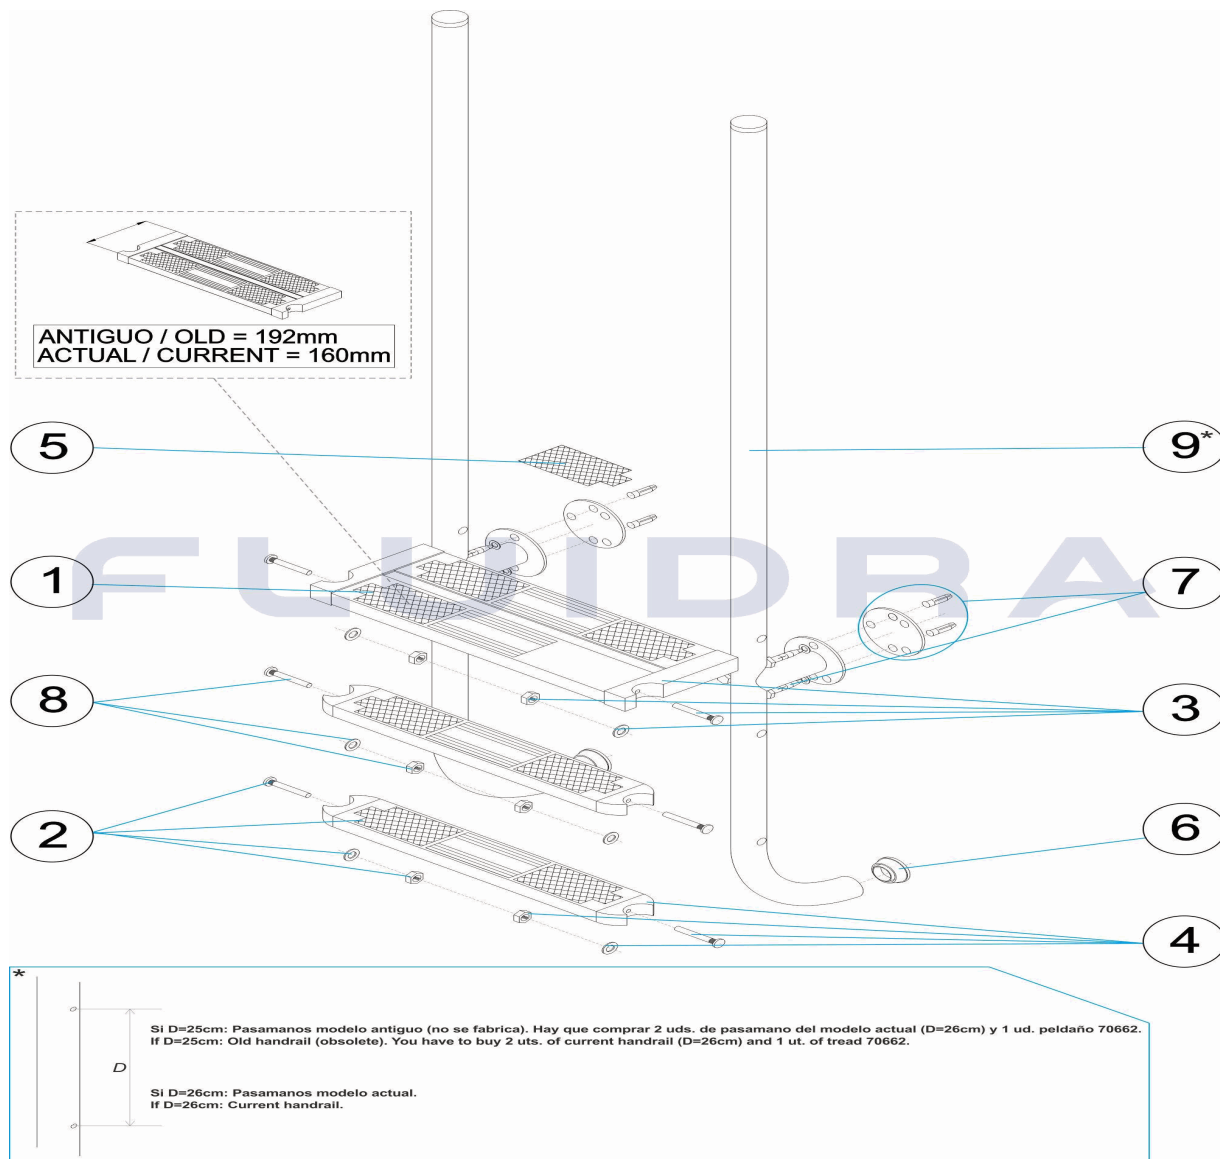

CODIGO 45781, 45782, 45783, 45784

DESCRIPCION: ESCALERA ELEGANCE AISI 316

ESPAÑOL

POS	CODIGO	DESCRIPCION	CANTIDAD	POS	CODIGO	DESCRIPCION	CANTIDAD
1	* 4401010805	PELDAÑO SEGURIDAD 316		6	4401010112	TOPE ESCALERA	
1	* 70662	PELDAÑO SEGURIDAD		7	4401010802	TORNILLERIA FIJACION ESCALERA 316	
2	4401010104	PELDAÑO LUXE 316		8	4401010111	TORNILLERIA PELDAÑO 316	
3	* 4401010807	SOPORTE LATERAL SEGURIDAD		9	* 45781R0200	PASAMANO ESCALERA ELEGANCE 2 PELD	
3	* 4401010028	SOPORTE LATERAL SEGURIDAD		9	* 45782R0200	PASAMANO ESCALERA ELEGANCE 3 PELD	
4	4401013203	SOPORTE LATERAL PELDAÑO		9	* 45783R0200	PASAMANO ESCALERA ELEGANCE 4 PELD	
5	4401010108	TAPETA PELDAÑO LUXE		9	* 45784R0200	PASAMANO ESCALERA ELEGANCE 5 PELD	

CODE **45781, 45782, 45783, 45784**

DESCRIPTION: **ÉCHELLE ELEGANCE AISI 316**

FRANCAIS

POS	CODE	DESCRIPTION	QUANTITE	POS	CODE	DESCRIPTION	QUANTITE
1	* 4401010805	MARCHE DE SECURITE AISI 316		6	4401010112	TAMPON D'ÉCHELLE	
1	* 70662	MARCHE DE SECURITE		7	4401010802	VISSERIE FIXATION ECHELLE 316	
2	4401010104	MARCHE LUXE AISI 316		8	4401010111	VISSERIE MARCHE AISI 316	
3	* 4401010807	SUPPORT LATÉRAL DE SECURITE		9	* 45781R0200	MAIN COURANTE 2 MARCHES	
3	* 4401010028	SUPPORT LATÉRAL DE SECURITE		9	* 45782R0200	MAIN COURANTE 3 MARCHES	
4	4401013203	SUPPORT LATÉRAL DE MARCHE		9	* 45783R0200	MAIN COURANTE 4 MARCHES	
5	4401010108	PLAQUE NOIRE POUR MARCHE LUXE		9	* 45784R0200	MAIN COURANTE 5 MARCHES	