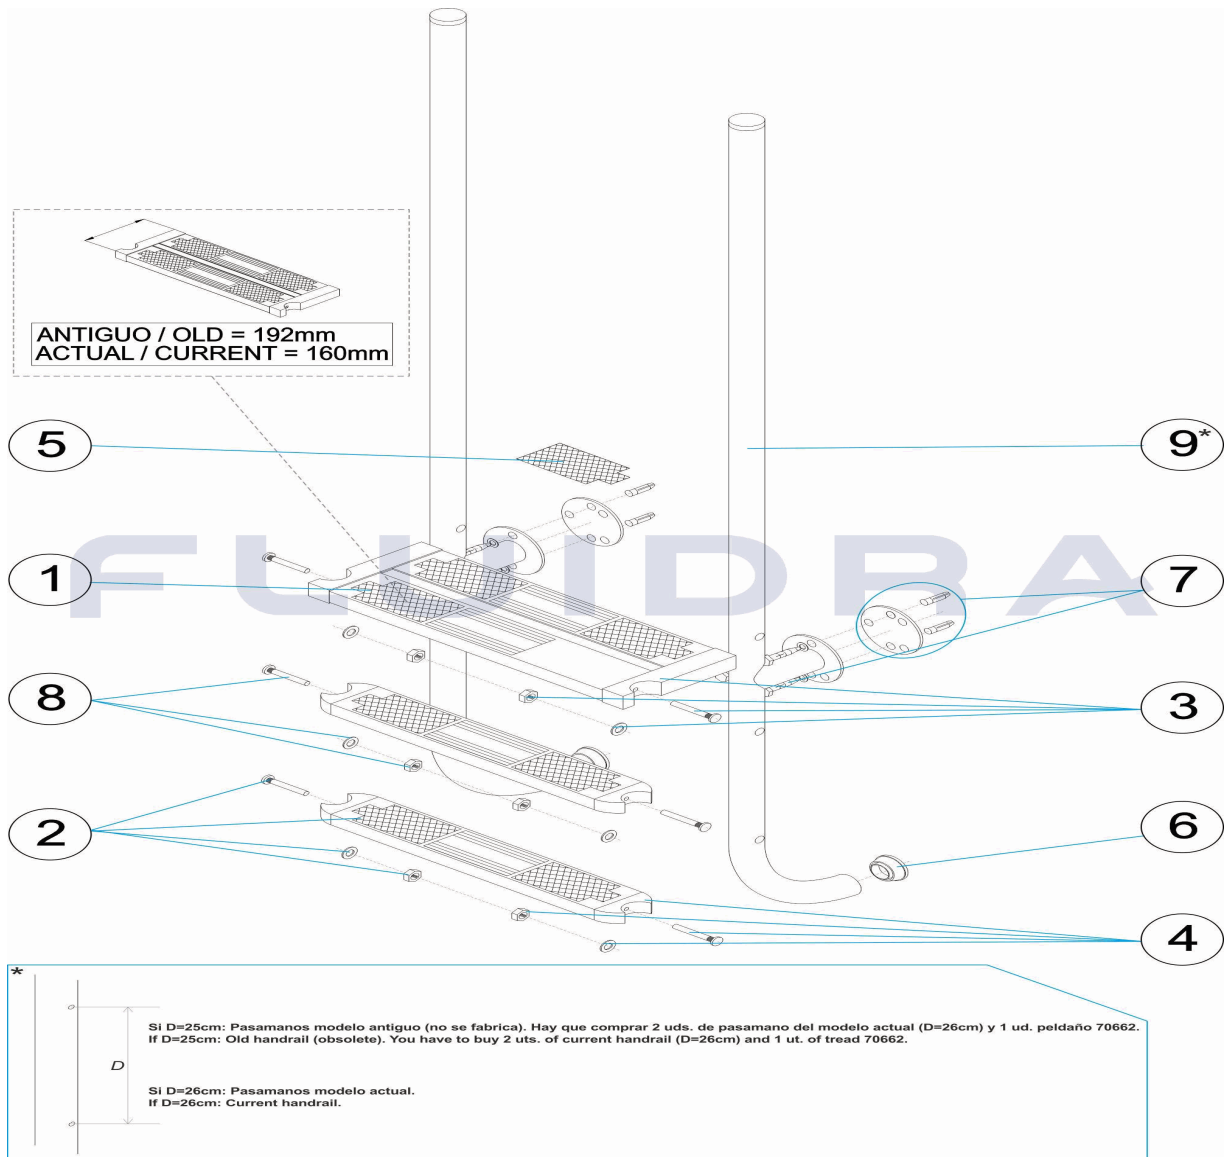

CODE **45781, 45782, 45783, 45784**

BESCHREIBUNG: **TREPPE ELEGANCE AISI 316**

DEUTSCH

POS	CODE	BESCHREIBUNG	MENGE	POS	CODE	BESCHREIBUNG	MENGE
1	* 4401010805	SICHERHEITSSTUFE 316		6	4401010112	ABSCHLUSS TREPPE	
1	* 70662	SICHERHEITSSTUFE		7	4401010802	FIXIERSCHRAUBEN TREPPE 316	
2	4401010104	STUFE LUXE 316		8	4401010111	SCHRAUBENSATZ STUFE 316	
3	* 4401010807	SICHERHEITSHALTERUNG SEITLICH		9	* 45781R0200	HANDLAUF TREPPE ELEGANCE 2 STUFEN	
3	* 4401010028	SICHERHEITSHALTERUNG SEITLICH		9	* 45782R0200	HANDLAUF TREPPE ELEGANCE 3 STUFEN	
4	4401013203	SEITENHALTERUNG STUFE		9	* 45783R0200	HANDLAUF TREPPE ELEGANCE 4 STUFEN	
5	4401010108	ABSCHLUSSPLATTE STUFE LUXE		9	* 45784R0200	HANDLAUF TREPPE ELEGANCE 5 STUFEN	