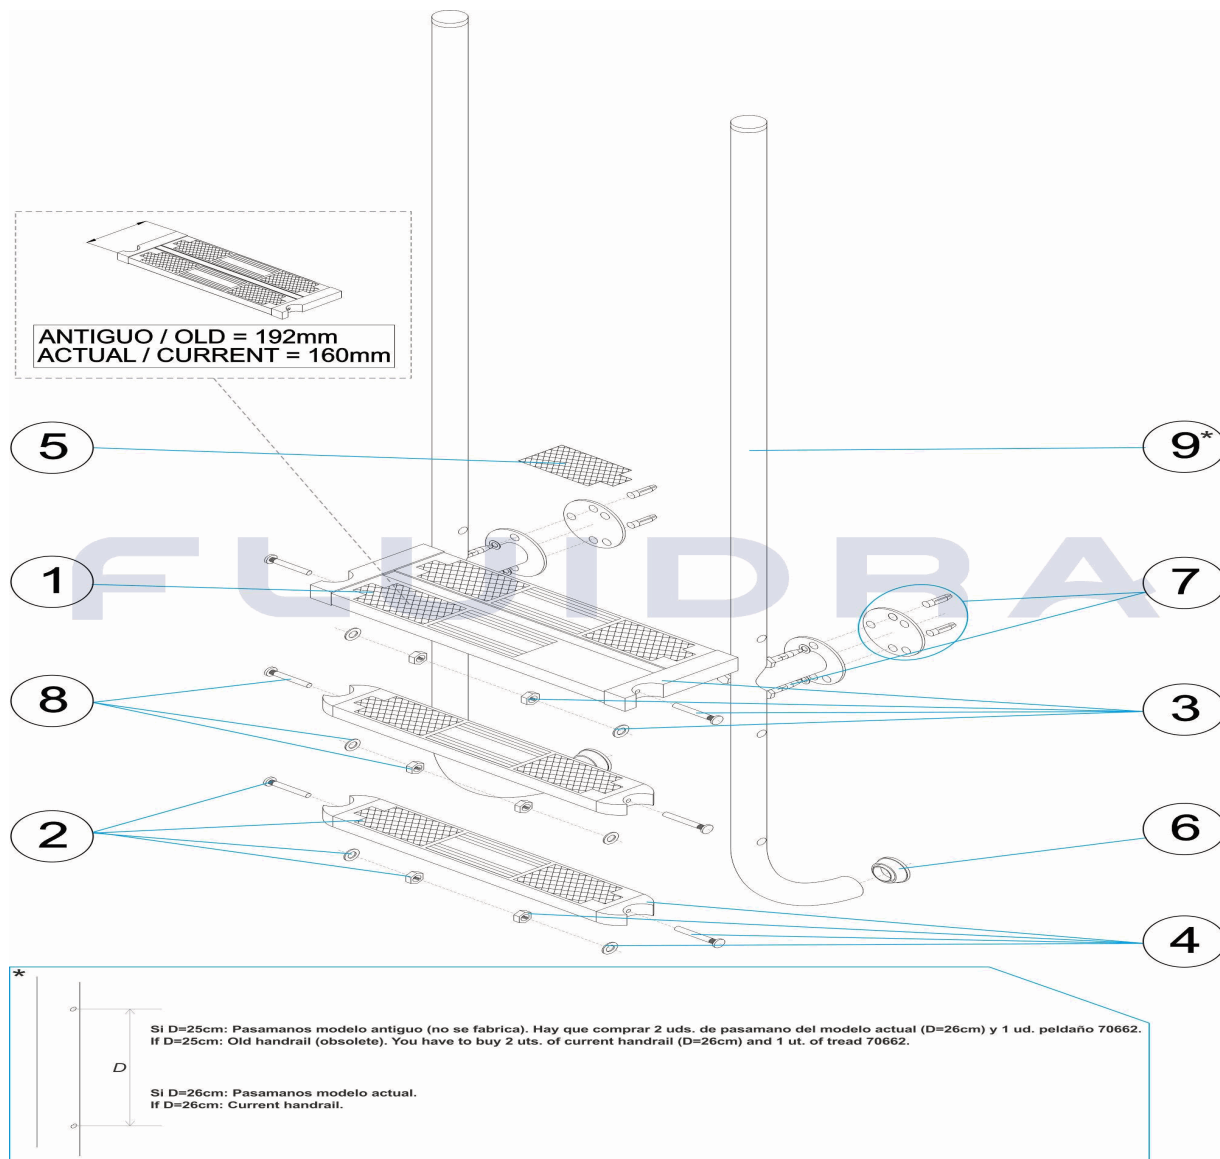

CODE 45781, 45782, 45783, 45784

DESCRIPTION: ELEGANCE LADDER AISI 316

ENGLISH

POS	CODE	DESCRIPTION	QUANTITY	POS	CODE	DESCRIPTION	QUANTITY
1	* 4401010805	SAFETY TREAD 316		6	4401010112	LADDER END CAP	
1	* 70662	SAFETY TREAD		7	4401010802	FLANGE SET 316	
2	4401010104	DELUXE TREAD 316		8	4401010111	TREAD BOLT SET 316	
3	* 4401010807	SAFETY TREAD END SET		9	* 45781R0200	SHORT 2 TREAD LADDER HANDRAIL	
3	* 4401010028	SAFETY TREAD END SET		9	* 45782R0200	SHORT 3 TREAD LADDER HANDRAIL	
4	4401013203	STEP END CAP		9	* 45783R0200	SHORT 4 TREAD LADDER HANDRAIL	
5	4401010108	DELUXE TREAD END INSERT		9	* 45784R0200	SHORT 5 TREAD LADDER HANDRAIL	

CODICE **45781, 45782, 45783, 45784**

DESCRIZIONE: **SCALA ELEGANTE AISI 316**

ITALIANO

POS	CODICE	DESCRIZIONE	QUANTITA'	POS	CODICE	DESCRIZIONE	QUANTITA'
1	* 4401010805	GRADINO DI SICUREZZA AISI 316		6	4401010112	TAPPO SCALA	
1	* 70662	GRADINO DI SICUREZZA		7	4401010802	BULLONERIA FISSAGGIO SCALA 316	
2	4401010104	GRADINO LUXE AISI 316		8	4401010111	BULLONERIA GRADINO AISI 316	
3	* 4401010807	SUPPORTO LATERALE SICUREZZA		9	* 45781R0200	CORRIMANO SCALA 2 GR.	
3	* 4401010028	SUPPORTO LATERALE SICUREZZA		9	* 45782R0200	CORRIMANO SCALA 3 GR.	
4	4401013203	SOSTEGNO LATERALE GRADINO		9	* 45783R0200	CORRIMANO SCALA 4 GR.	
5	4401010108	TAPPETINO FINITURA GRADINO LUXE		9	* 45784R0200	CORRIMANO SCALA 5 GR.	