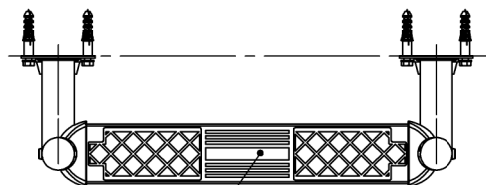

CÓDIGO/CODE: 01456 - 01457 - 01458 - 01459

PRODUCTO: ESCALERA PARTIDA (EN 16582-1)

PRODUCT: (EN 16582-1) SPLIT LADDER

MATERIAL: AISI-316

CODIGO	PELDAÑOS	A	B
01456	2	700	740
01457	3	960	1000
01458	4	1220	1260
01459	5	1480	1520

PELDAÑO LUXE AISI-316