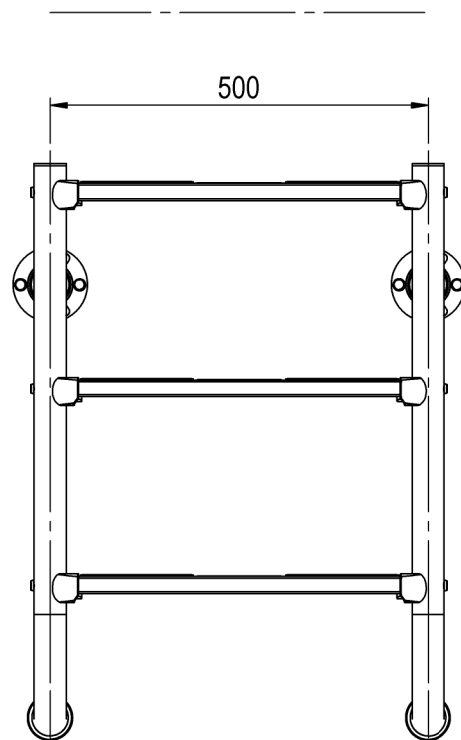

CÓDIGO/CODE: 01456 - 01457 - 01458 - 01459

PRODUCTO: ESCALERA PARTIDA (EN 16582-1)

PRODUCT: (EN 16582-1) SPLIT LADDER

MATERIAL: AISI-316

CODIGO	PELDAÑOS	A	B
01456	2	700	740
01457	3	960	1000
01458	4	1220	1260
01459	5	1480	1520

PELDAÑO LUXE AISI-316