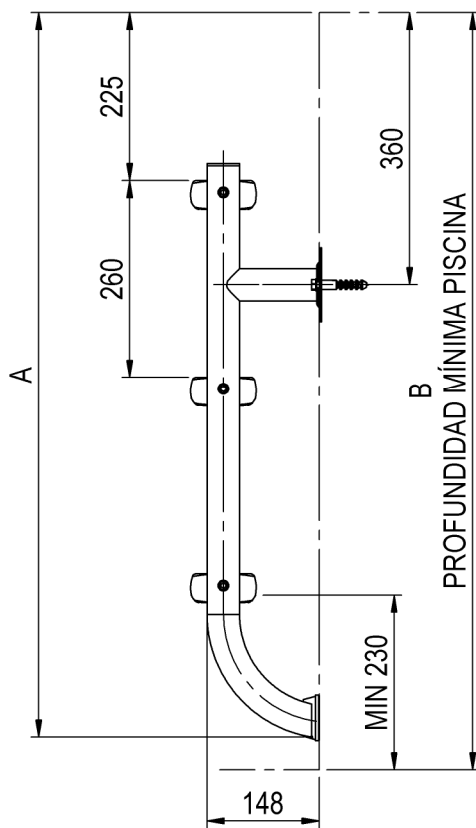

CÓDIGO/CODE: 01456 - 01457 - 01458 - 01459

PRODUCTO: ESCALERA PARTIDA (EN 16582-1)

PRODUCT: (EN 16582-1) SPLIT LADDER

MATERIAL: AISI-316

CODIGO	PELDAÑOS	A	B
01456	2	700	740
01457	3	960	1000
01458	4	1220	1260
01459	5	1480	1520

PELDAÑO LUXE AISI-316