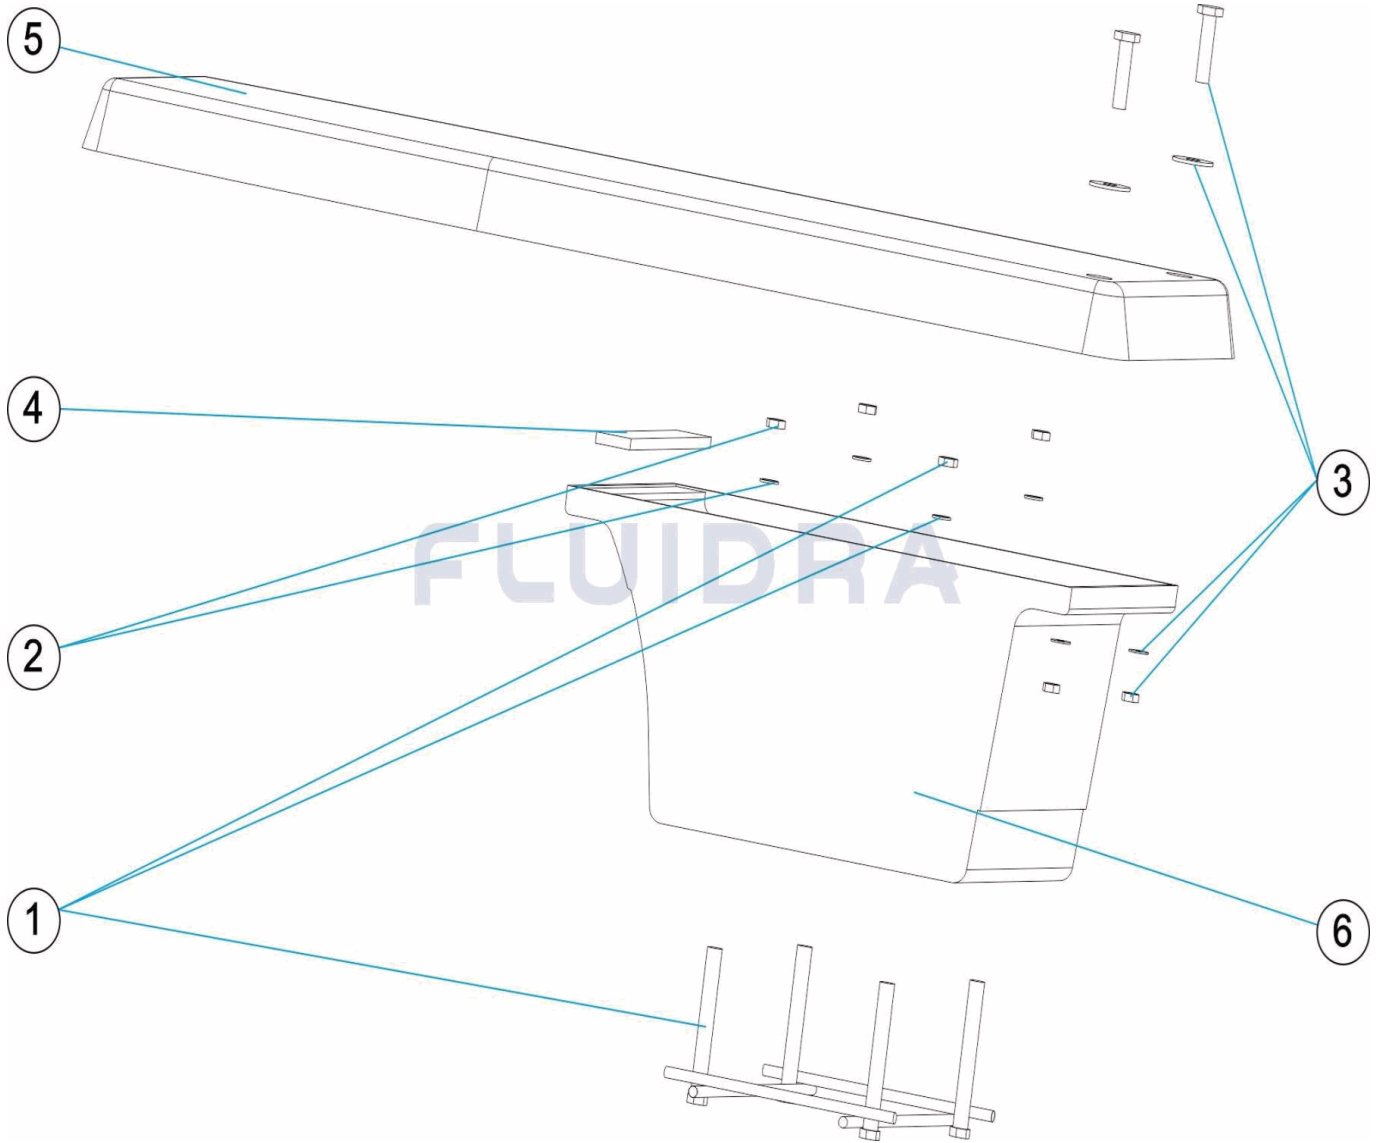

CODIGO **20090**

DESCRIPCION: **PALANCA DYNAMIC**

ESPAÑOL

POS	CODIGO	DESCRIPCION	CANTIDAD	POS	CODIGO	DESCRIPCION	CANTIDAD
1	4401021201	ANCLAJE PALANCA DYNAMIC		4	4401021204	GOMA DYNAMIC	
2	4401021202	TORNILLERIA ANCLAJE DYNAMIC		5	20090R0207	PISTA DYNAMIC 1200 BLANCA	
3	4401021203	TORNILLERIA TRAMPOLIN DYNAMIC		6	20090R0010	BASE PALANCA DYNAMIC	

CODE **20090**

DESCRIPTION: **PLANCHE DYNAMIC**

FRANCAIS

POS	CODE	DESCRIPTION	QUANTITE	POS	CODE	DESCRIPTION	QUANTITE
1	4401021201	ANCRAGE PLONGEOIR DYNAMIC		4	4401021204	AMORTISSEUR PLONGEOIR DYNAMIC	
2	4401021202	VISSERIE ANCRAGE PLONGEOIR DYNAMIC		5	20090R0207		
3	4401021203	VISSERIE PLONGEOIR DYNAMIC		6	20090R0010	BASE PLANCHE DYNAMIC	

CODE **20090**

DESCRIPTION: **DYNAMIC DIVING BOARD**

ENGLISH

POS	CODE	DESCRIPTION	QUANTITY	POS	CODE	DESCRIPTION	QUANTITY
1	4401021201	ANCHOR FOR DYNAMIC BOARD		4	4401021204	DYNAMIC RUBBER SUPPORT	
2	4401021202	ANCHOR FIXINGS		5	20090R0207		
3	4401021203	DYNAMIC BOARD FIXINGS		6	20090R0010	BASE	

CODICE **20090**

DESCRIZIONE: **TRAMPOLINO DYNAMIC**

ITALIANO

POS	CODICE	DESCRIZIONE	QUANTITA'	POS	CODICE	DESCRIZIONE	QUANTITA'
1	4401021201	ANCORAGGIO TAVOLA DYNAMIC		4	4401021204	GOMMA DYNAMIC	
2	4401021202	BULLONERIA ANCORAGGIO DYNAMIC		5	20090R0207		
3	4401021203	BULLONERIA TRAMPOLINO DYNAMIC		6	20090R0010	BASE DYNAMIC	