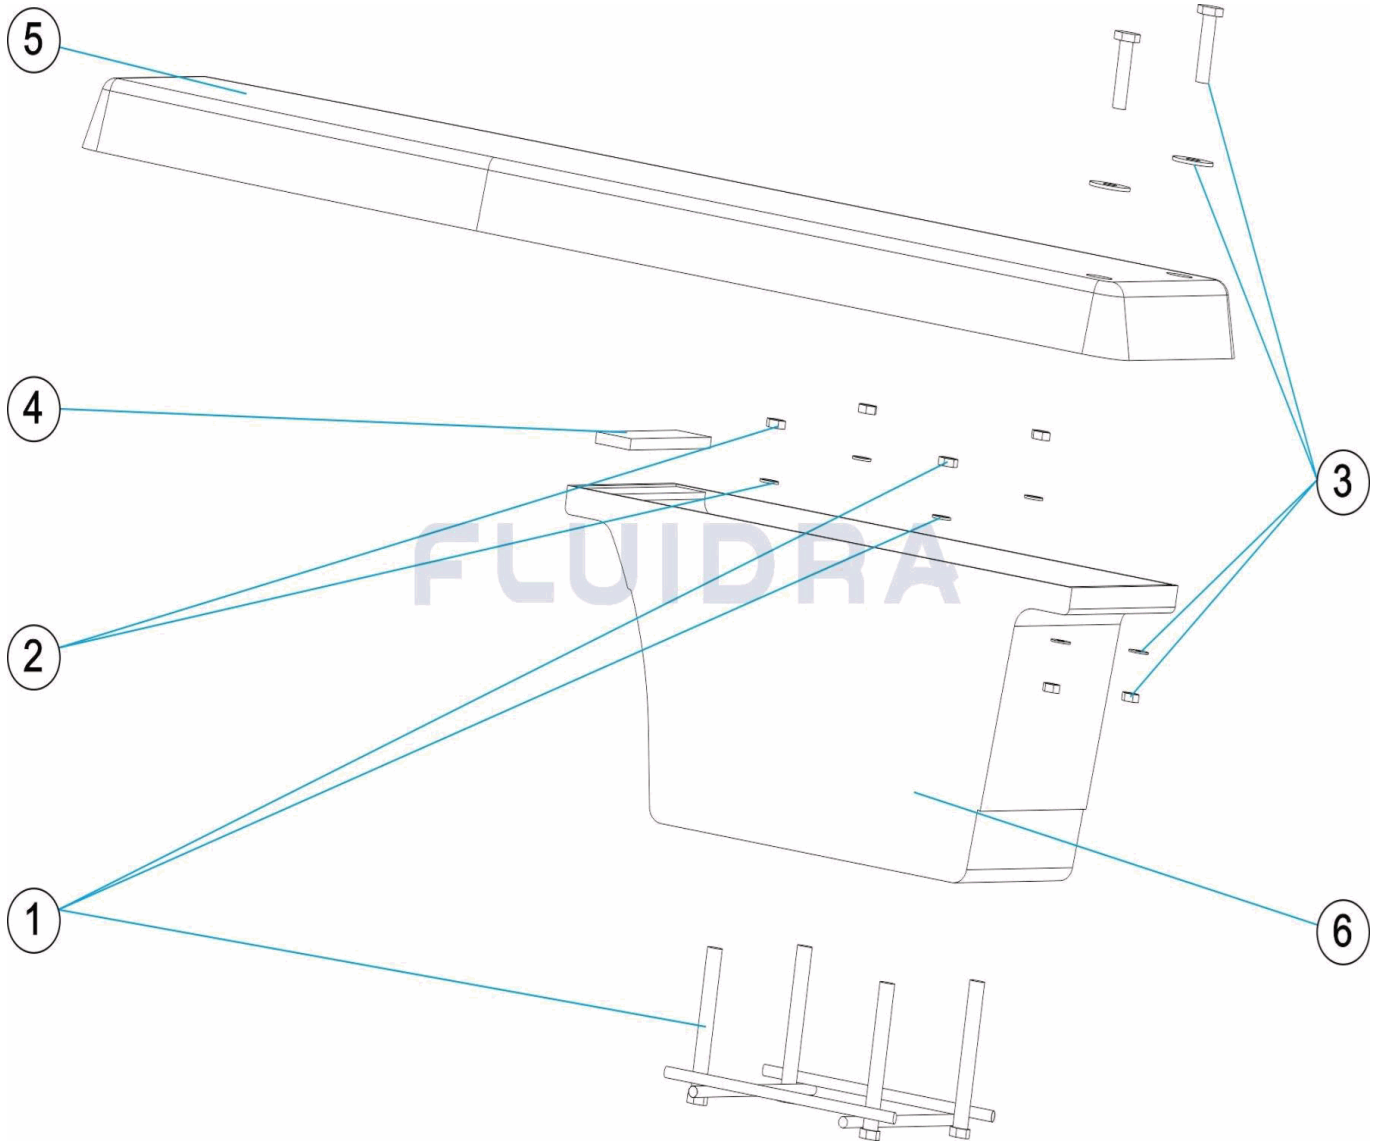

CODIGO **20090**

DESCRIPCION: **PALANCA DYNAMIC**

ESPAÑOL

POS	CODIGO	DESCRIPCION	CANTIDAD	POS	CODIGO	DESCRIPCION	CANTIDAD
1	4401021201	ANCLAJE PALANCA DYNAMIC		4	4401021204	GOMA DYNAMIC	
2	4401021202	TORNILLERIA ANCLAJE DYNAMIC		5	20090R0207	PISTA DYNAMIC 1200 BLANCA	
3	4401021203	TORNILLERIA TRAMPOLIN DYNAMIC		6	20090R0010	BASE PALANCA DYNAMIC	

CODE **20090**

DESCRIPTION: **PLANCHE DYNAMIC**

FRANCAIS

POS	CODE	DESCRIPTION	QUANTITE	POS	CODE	DESCRIPTION	QUANTITE
1	4401021201	ANCRAGE PLONGEOIR DYNAMIC		4	4401021204	AMORTISSEUR PLONGEOIR DYNAMIC	
2	4401021202	VISSERIE ANCRAGE PLONGEOIR DYNAMIC		5	20090R0207		
3	4401021203	VISSERIE PLONGEOIR DYNAMIC		6	20090R0010	BASE PLANCHE DYNAMIC	

CODE **20090**

DESCRIPTION: **DYNAMIC DIVING BOARD**

ENGLISH

POS	CODE	DESCRIPTION	QUANTITY	POS	CODE	DESCRIPTION	QUANTITY
1	4401021201	ANCHOR FOR DYNAMIC BOARD		4	4401021204	DYNAMIC RUBBER SUPPORT	
2	4401021202	ANCHOR FIXINGS		5	20090R0207		
3	4401021203	DYNAMIC BOARD FIXINGS		6	20090R0010	BASE	

CODICE **20090**

DESCRIZIONE: **TRAMPOLINO DYNAMIC**

ITALIANO

POS	CODICE	DESCRIZIONE	QUANTITA'	POS	CODICE	DESCRIZIONE	QUANTITA'
1	4401021201	ANCORAGGIO TAVOLA DYNAMIC		4	4401021204	GOMMA DYNAMIC	
2	4401021202	BULLONERIA ANCORAGGIO DYNAMIC		5	20090R0207		
3	4401021203	BULLONERIA TRAMPOLINO DYNAMIC		6	20090R0010	BASE DYNAMIC	