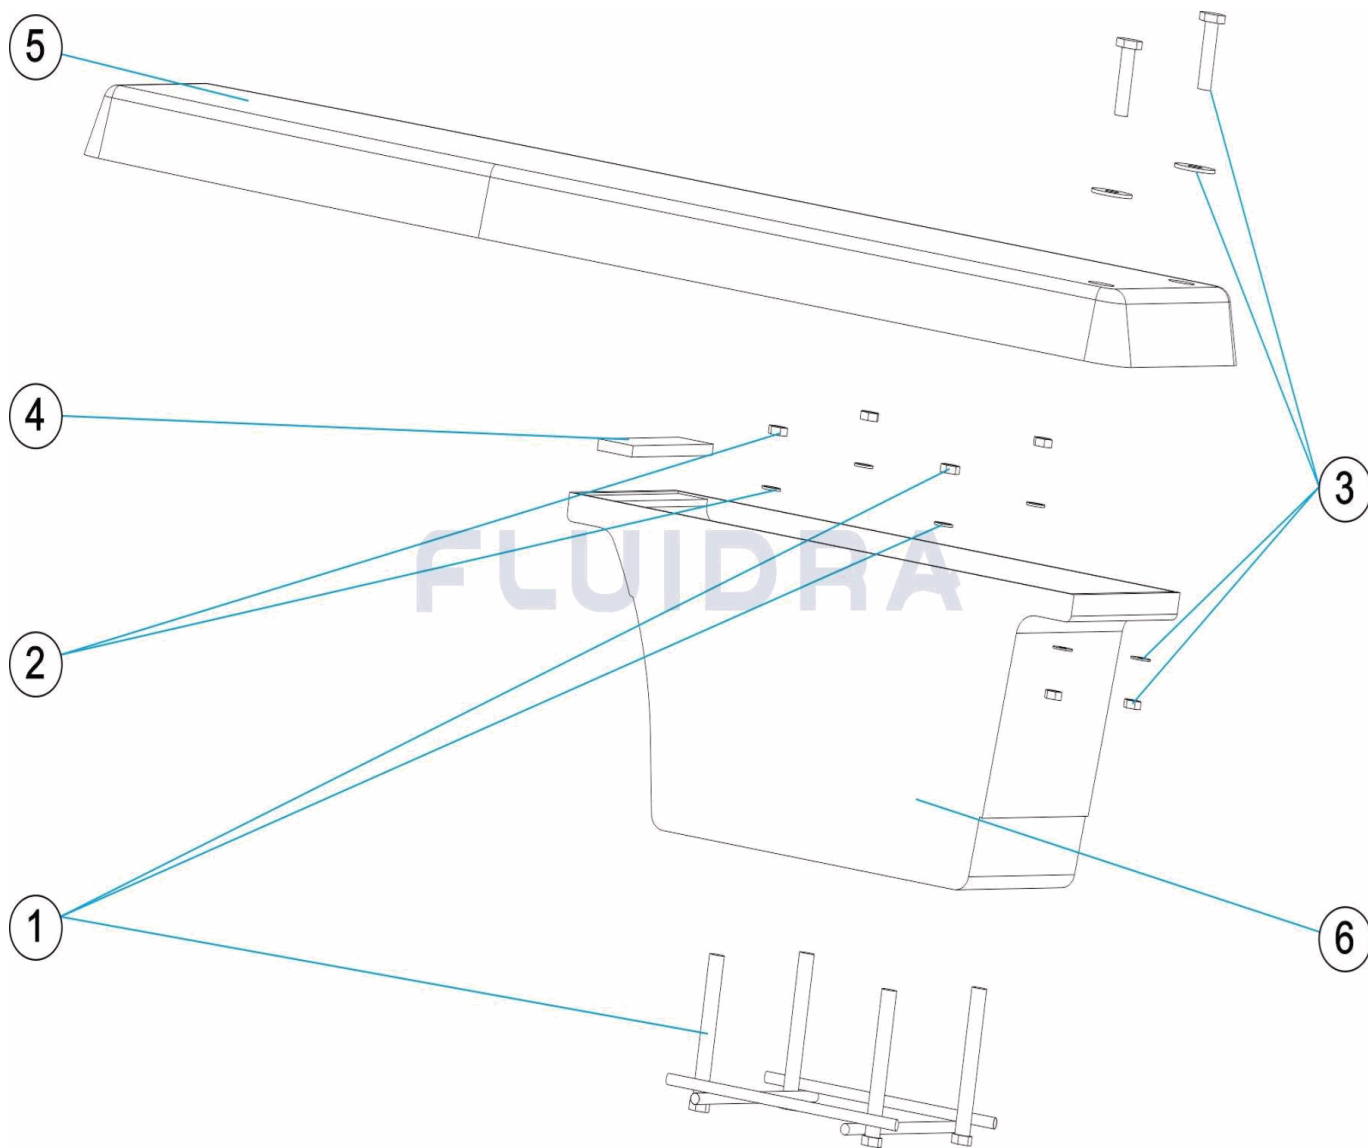

CODE **20090**

DESCRIPTION: **DYNAMIC DIVING BOARD**

ENGLISH

POS	CODE	DESCRIPTION	QUANTITY	POS	CODE	DESCRIPTION	QUANTITY
1	4401021201	ANCHOR FOR DYNAMIC BOARD		4	4401021204	DYNAMIC RUBBER SUPPORT	
2	4401021202	ANCHOR FIXINGS		5	20090R0207		
3	4401021203	DYNAMIC BOARD FIXINGS		6	20090R0010	BASE	

CODICE **20090**

DESCRIZIONE: **TRAMPOLINO DYNAMIC**

ITALIANO

POS	CODICE	DESCRIZIONE	QUANTITA'	POS	CODICE	DESCRIZIONE	QUANTITA'
1	4401021201	ANCORAGGIO TAVOLA DYNAMIC		4	4401021204	GOMMA DYNAMIC	
2	4401021202	BULLONERIA ANCORAGGIO DYNAMIC		5	20090R0207		
3	4401021203	BULLONERIA TRAMPOLINO DYNAMIC		6	20090R0010	BASE DYNAMIC	

CODE **20090**

BESCHREIBUNG: **SPRUNGBRETT DYNAMIC**

DEUTSCH

POS	CODE	BESCHREIBUNG	MENGE	POS	CODE	BESCHREIBUNG	MENGE
1	4401021201	VERANKERUNG SPRUNGBRETT DYNAMIC		4	4401021204	GUMMI DYNAMIC	
2	4401021202	SCHRAUBENSATZ VERANKERUNG DYNAMIK		5	20090R0207		
3	4401021203	SCHRAUBENSATZ SPRUNGBRETT DYNAMIC		6	20090R0010	BASIS SPRUNGBRETT DYNAMIC	

CODIGO **20090**

DESCRIÇÃO: **PRANCHA DE SALTOS DYNAMIC**

PORTUGUES

POS	CODIGO	DESCRIÇÃO	QUANTIDADE	POS	CODIGO	DESCRIÇÃO	QUANTIDADE
1	4401021201	ÂNCORA PRANCHA DYNAMIC		4	4401021204	BORRACHA DYNAMIC	
2	4401021202	CONJ. PARAFUSOS/ANILHA ÂNCORA DYNAM		5	20090R0207		
3	4401021203	CONJ. PARAFUSOS TRAMPOLIM DINAMIC		6	20090R0010	BASE ALAVANCA DYNAMIC	