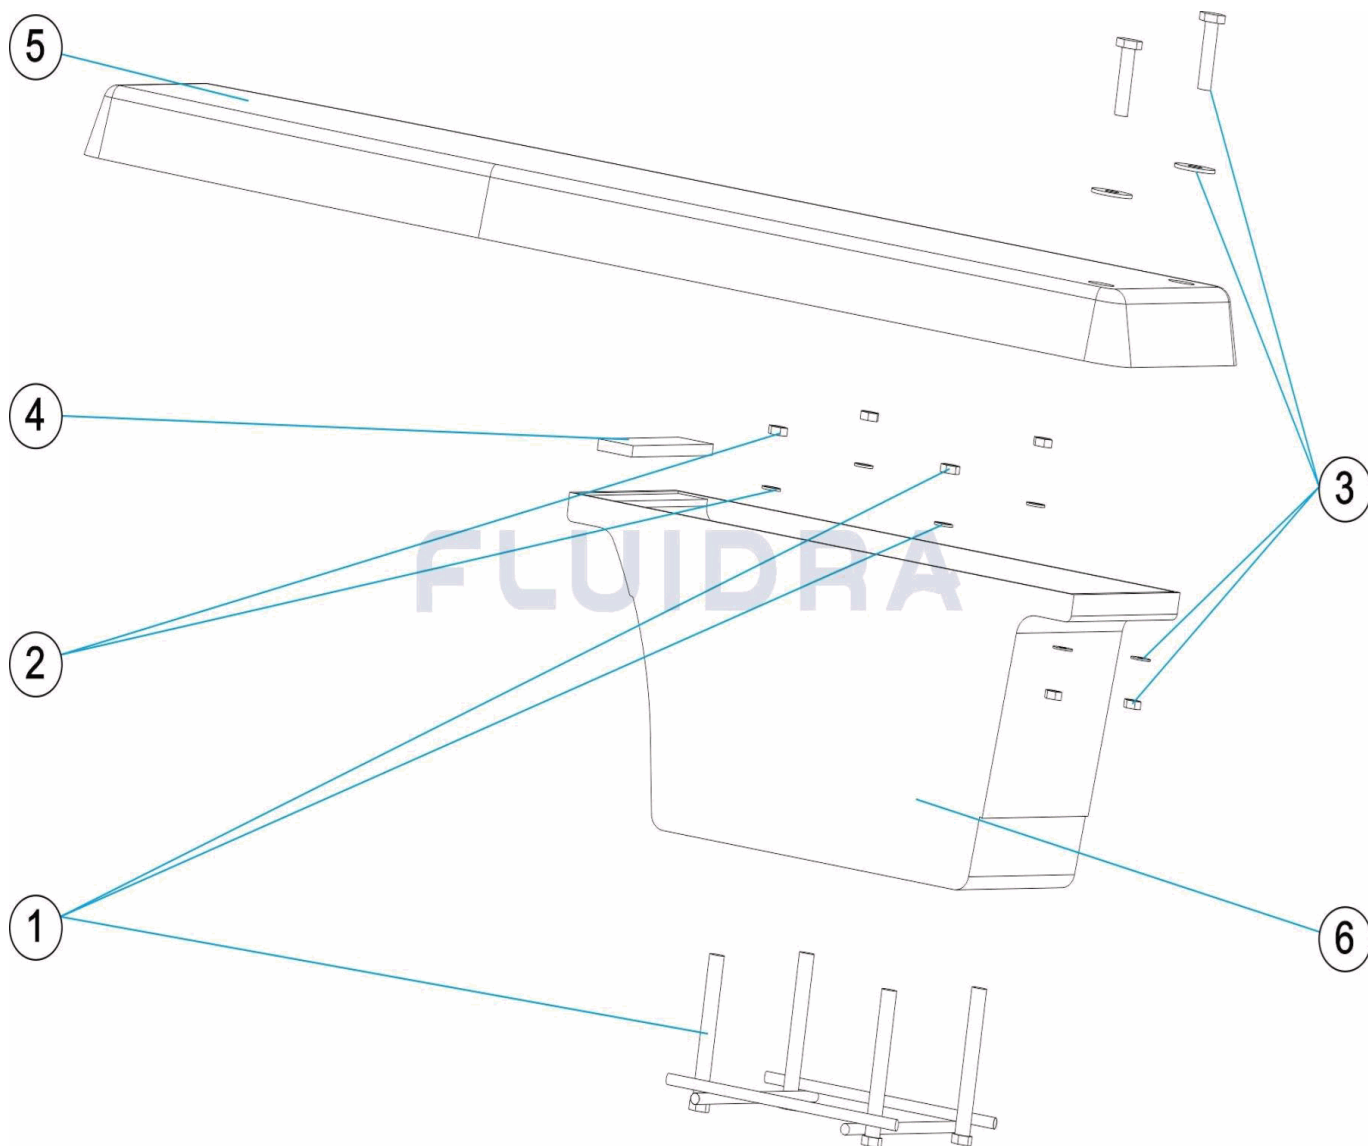

CODE **20090**

DESCRIPTION: **DYNAMIC DIVING BOARD**

ENGLISH

POS	CODE	DESCRIPTION	QUANTITY	POS	CODE	DESCRIPTION	QUANTITY
1	4401021201	ANCHOR FOR DYNAMIC BOARD		4	4401021204	DYNAMIC RUBBER SUPPORT	
2	4401021202	ANCHOR FIXINGS		5	20090R0207		
3	4401021203	DYNAMIC BOARD FIXINGS		6	20090R0010	BASE	

CODICE **20090**

DESCRIZIONE: **TRAMPOLINO DYNAMIC**

ITALIANO

POS	CODICE	DESCRIZIONE	QUANTITA'	POS	CODICE	DESCRIZIONE	QUANTITA'
1	4401021201	ANCORAGGIO TAVOLA DYNAMIC		4	4401021204	GOMMA DYNAMIC	
2	4401021202	BULLONERIA ANCORAGGIO DYNAMIC		5	20090R0207		
3	4401021203	BULLONERIA TRAMPOLINO DYNAMIC		6	20090R0010	BASE DYNAMIC	

CODE **20090**

BESCHREIBUNG: **SPRUNGBRETT DYNAMIC**

DEUTSCH

POS	CODE	BESCHREIBUNG	MENGE	POS	CODE	BESCHREIBUNG	MENGE
1	4401021201	VERANKERUNG SPRUNGBRETT DYNAMIC		4	4401021204	GUMMI DYNAMIC	
2	4401021202	SCHRAUBENSATZ VERANKERUNG DYNAMIK		5	20090R0207		
3	4401021203	SCHRAUBENSATZ SPRUNGBRETT DYNAMIC		6	20090R0010	BASIS SPRUNGBRETT DYNAMIC	

CODIGO **20090**

DESCRIÇÃO: **PRANCHA DE SALTOS DYNAMIC**

PORTUGUES

POS	CODIGO	DESCRIÇÃO	QUANTIDADE	POS	CODIGO	DESCRIÇÃO	QUANTIDADE
1	4401021201	ÂNCORA PRANCHA DYNAMIC		4	4401021204	BORRACHA DYNAMIC	
2	4401021202	CONJ. PARAFUSOS/ANILHA ÂNCORA DYNAM		5	20090R0207		
3	4401021203	CONJ. PARAFUSOS TRAMPOLIM DINAMIC		6	20090R0010	BASE ALAVANCA DYNAMIC	