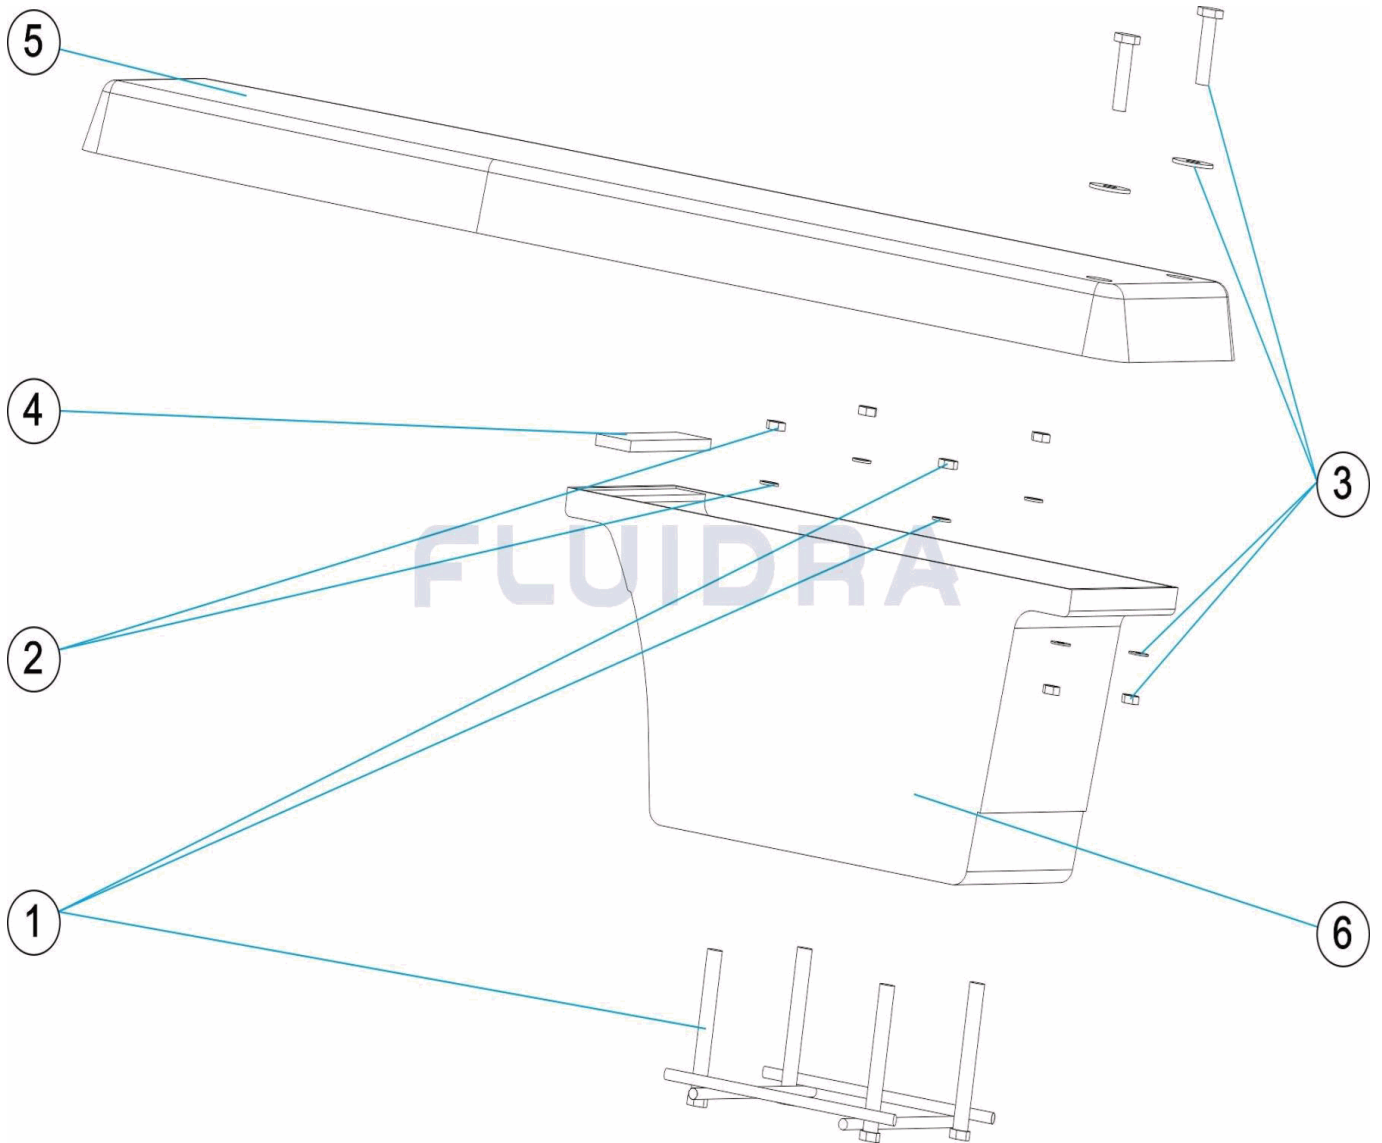

CODE **20090**

DESCRIPTION: **DYNAMIC DIVING BOARD**

ENGLISH

POS	CODE	DESCRIPTION	QUANTITY	POS	CODE	DESCRIPTION	QUANTITY
1	4401021201	ANCHOR FOR DYNAMIC BOARD		4	4401021204	DYNAMIC RUBBER SUPPORT	
2	4401021202	ANCHOR FIXINGS		5	20090R0207		
3	4401021203	DYNAMIC BOARD FIXINGS		6	20090R0010	BASE	

CODICE **20090**

DESCRIZIONE: **TRAMPOLINO DYNAMIC**

ITALIANO

POS	CODICE	DESCRIZIONE	QUANTITA'	POS	CODICE	DESCRIZIONE	QUANTITA'
1	4401021201	ANCORAGGIO TAVOLA DYNAMIC		4	4401021204	GOMMA DYNAMIC	
2	4401021202	BULLONERIA ANCORAGGIO DYNAMIC		5	20090R0207		
3	4401021203	BULLONERIA TRAMPOLINO DYNAMIC		6	20090R0010	BASE DYNAMIC	

CODE **20090**

BESCHREIBUNG: **SPRUNGBRETT DYNAMIC**

DEUTSCH

POS	CODE	BESCHREIBUNG	MENGE	POS	CODE	BESCHREIBUNG	MENGE
1	4401021201	VERANKERUNG SPRUNGBRETT DYNAMIC		4	4401021204	GUMMI DYNAMIC	
2	4401021202	SCHRAUBENSATZ VERANKERUNG DYNAMIK		5	20090R0207		
3	4401021203	SCHRAUBENSATZ SPRUNGBRETT DYNAMIC		6	20090R0010	BASIS SPRUNGBRETT DYNAMIC	

CODIGO **20090**

DESCRIÇÃO: **PRANCHA DE SALTOS DYNAMIC**

PORTUGUES

POS	CODIGO	DESCRIÇÃO	QUANTIDADE	POS	CODIGO	DESCRIÇÃO	QUANTIDADE
1	4401021201	ÂNCORA PRANCHA DYNAMIC		4	4401021204	BORRACHA DYNAMIC	
2	4401021202	CONJ. PARAFUSOS/ANILHA ÂNCORA DYNAM		5	20090R0207		
3	4401021203	CONJ. PARAFUSOS TRAMPOLIM DINAMIC		6	20090R0010	BASE ALAVANCA DYNAMIC	