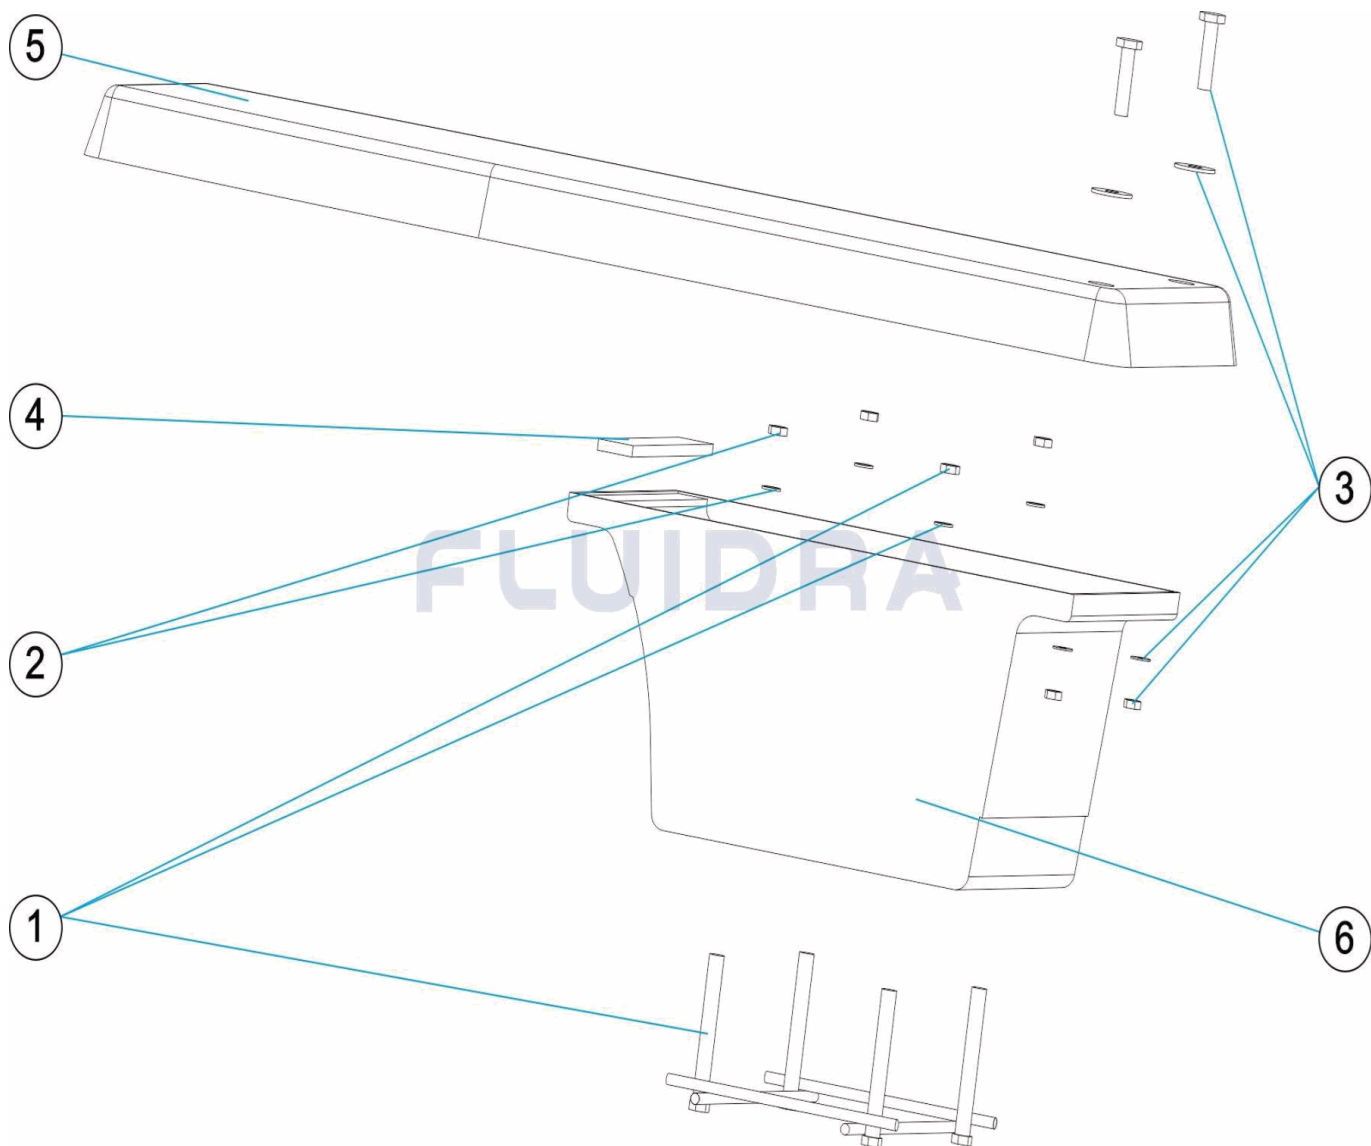

CODIGO **20090**

DESCRIPCION: **PALANCA DYNAMIC**

ESPAÑOL

POS	CODIGO	DESCRIPCION	CANTIDAD	POS	CODIGO	DESCRIPCION	CANTIDAD
1	4401021201	ANCLAJE PALANCA DYNAMIC		4	4401021204	GOMA DYNAMIC	
2	4401021202	TORNILLERIA ANCLAJE DYNAMIC		5	20090R0207	PISTA DYNAMIC 1200 BLANCA	
3	4401021203	TORNILLERIA TRAMPOLIN DYNAMIC		6	20090R0010	BASE PALANCA DYNAMIC	

CODE **20090**

DESCRIPTION: **PLANCHE DYNAMIC**

FRANCAIS

POS	CODE	DESCRIPTION	QUANTITE	POS	CODE	DESCRIPTION	QUANTITE
1	4401021201	ANCRAGE PLONGEOIR DYNAMIC		4	4401021204	AMORTISSEUR PLONGEOIR DYNAMIC	
2	4401021202	VISSERIE ANCRAGE PLONGEOIR DYNAMIC		5	20090R0207		
3	4401021203	VISSERIE PLONGEOIR DYNAMIC		6	20090R0010	BASE PLANCHE DYNAMIC	

CODE **20090**

DESCRIPTION: **DYNAMIC DIVING BOARD**

ENGLISH

POS	CODE	DESCRIPTION	QUANTITY	POS	CODE	DESCRIPTION	QUANTITY
1	4401021201	ANCHOR FOR DYNAMIC BOARD		4	4401021204	DYNAMIC RUBBER SUPPORT	
2	4401021202	ANCHOR FIXINGS		5	20090R0207		
3	4401021203	DYNAMIC BOARD FIXINGS		6	20090R0010	BASE	

CODICE **20090**

DESCRIZIONE: **TRAMPOLINO DYNAMIC**

ITALIANO

POS	CODICE	DESCRIZIONE	QUANTITA'	POS	CODICE	DESCRIZIONE	QUANTITA'
1	4401021201	ANCORAGGIO TAVOLA DYNAMIC		4	4401021204	GOMMA DYNAMIC	
2	4401021202	BULLONERIA ANCORAGGIO DYNAMIC		5	20090R0207		
3	4401021203	BULLONERIA TRAMPOLINO DYNAMIC		6	20090R0010	BASE DYNAMIC	