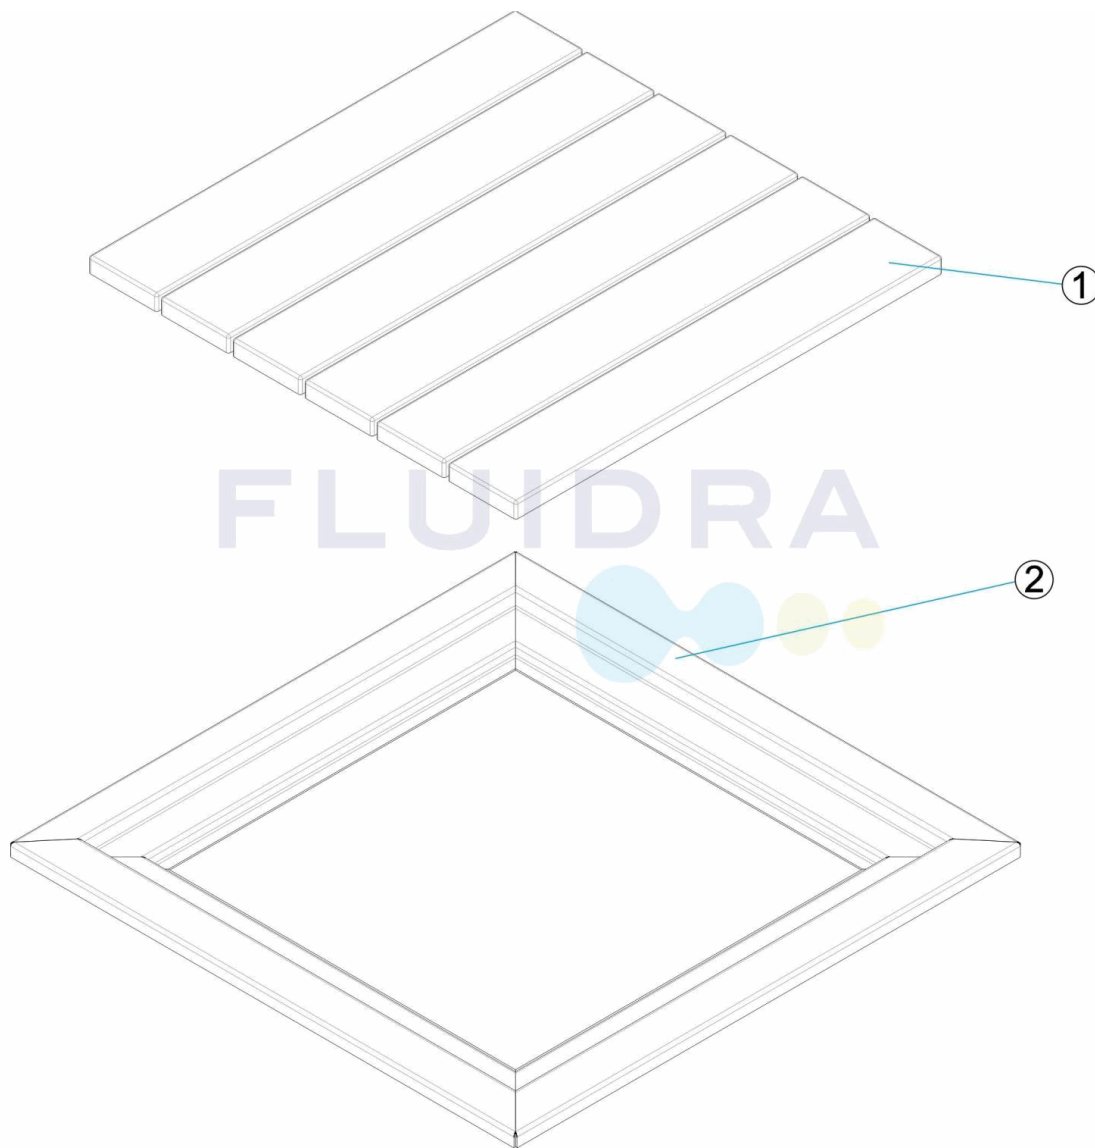

CODIGO **43434**

DESCRIPCION: **PLATO DUCHA PLUVIUM**

ESPAÑOL

POS	CODIGO	DESCRIPCION	POS	CODIGO	DESCRIPCION
1	4401043301	PLATO DE DUCHA DE MADERA	2	43434R0100	MARCO PERIMETRAL PARA PLATO DUCHA

CODE **43434**

DESCRIPTION: **PLATEAU DOUCHE PLUVIUM**

FRANCAIS

POS	CODE	DESCRIPTION	POS	CODE	DESCRIPTION
1	4401043301	RECEVEUR DE DOUCHE À BOIS	2	43434R0100	CADRE PERIMETRIQUE POUR RECEVEUR DOUCH

CODE **43434**

DESCRIPTION: **PLUVIUM SHOWER TRAY**

ENGLISH

POS	CODE	DESCRIPTION	POS	CODE	DESCRIPTION
1	4401043301	WOODEN SHOWER TRAY	2	43434R0100	PERIMETER FRAME FOR SHOWER TRAY

CODICE **43434**

DESCRIZIONE: **PIATTO DOCCIA PLUVIUM**

ITALIANO

POS	CODICE	DESCRIZIONE	POS	CODICE	DESCRIZIONE
1	4401043301	PIATTO DOCCIA IN LEGNO	2	43434R0100	TELAIO PERIMETRALE PER PIATTO DOCCIA

CODE **43434**

BESCHREIBUNG: **DUSCHWANNE PLUVIUM**

DEUTSCH

POS	CODE	BESCHREIBUNG	POS	CODE	BESCHREIBUNG
1	4401043301	OBERSCHALE HOLZ	2	43434R0100	AUSSENRAHMEN FÜR DUSCHWANNE

CODIGO **43434**

DESCRIÇÃO: **PRATO DUCHE PLUVIUM**