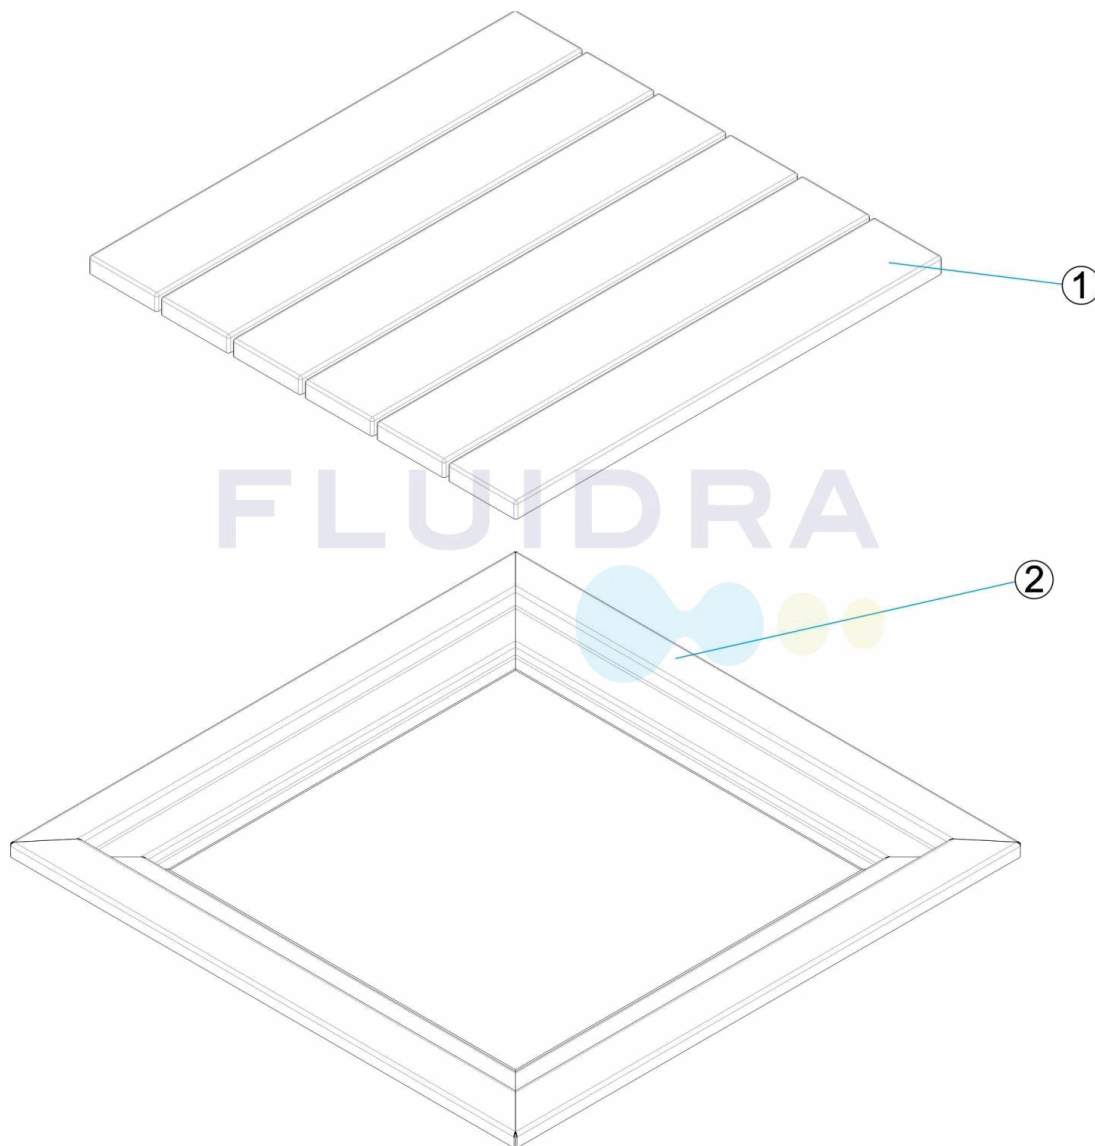

CODIGO **43434**

DESCRIPCION: **PLATO DUCHA PLUVIUM**

ESPAÑOL

POS	CODIGO	DESCRIPCION	POS	CODIGO	DESCRIPCION
1	4401043301	PLATO DE DUCHA DE MADERA	2	43434R0100	MARCO PERIMETRAL PARA PLATO DUCHA

CODE **43434**

DESCRIPTION: **PLATEAU DOUCHE PLUVIUM**

FRANCAIS

POS	CODE	DESCRIPTION	POS	CODE	DESCRIPTION
1	4401043301	RECEVEUR DE DOUCHE À BOIS	2	43434R0100	CADRE PERIMETRIQUE POUR RECEVEUR DOUCH

CODE **43434**

DESCRIPTION: **PLUVIUM SHOWER TRAY**

ENGLISH

POS	CODE	DESCRIPTION	POS	CODE	DESCRIPTION
1	4401043301	WOODEN SHOWER TRAY	2	43434R0100	PERIMETER FRAME FOR SHOWER TRAY

CODICE **43434**

DESCRIZIONE: **PIATTO DOCCIA PLUVIUM**

ITALIANO

POS	CODICE	DESCRIZIONE	POS	CODICE	DESCRIZIONE
1	4401043301	PIATTO DOCCIA IN LEGNO	2	43434R0100	TELAIO PERIMETRALE PER PIATTO DOCCIA