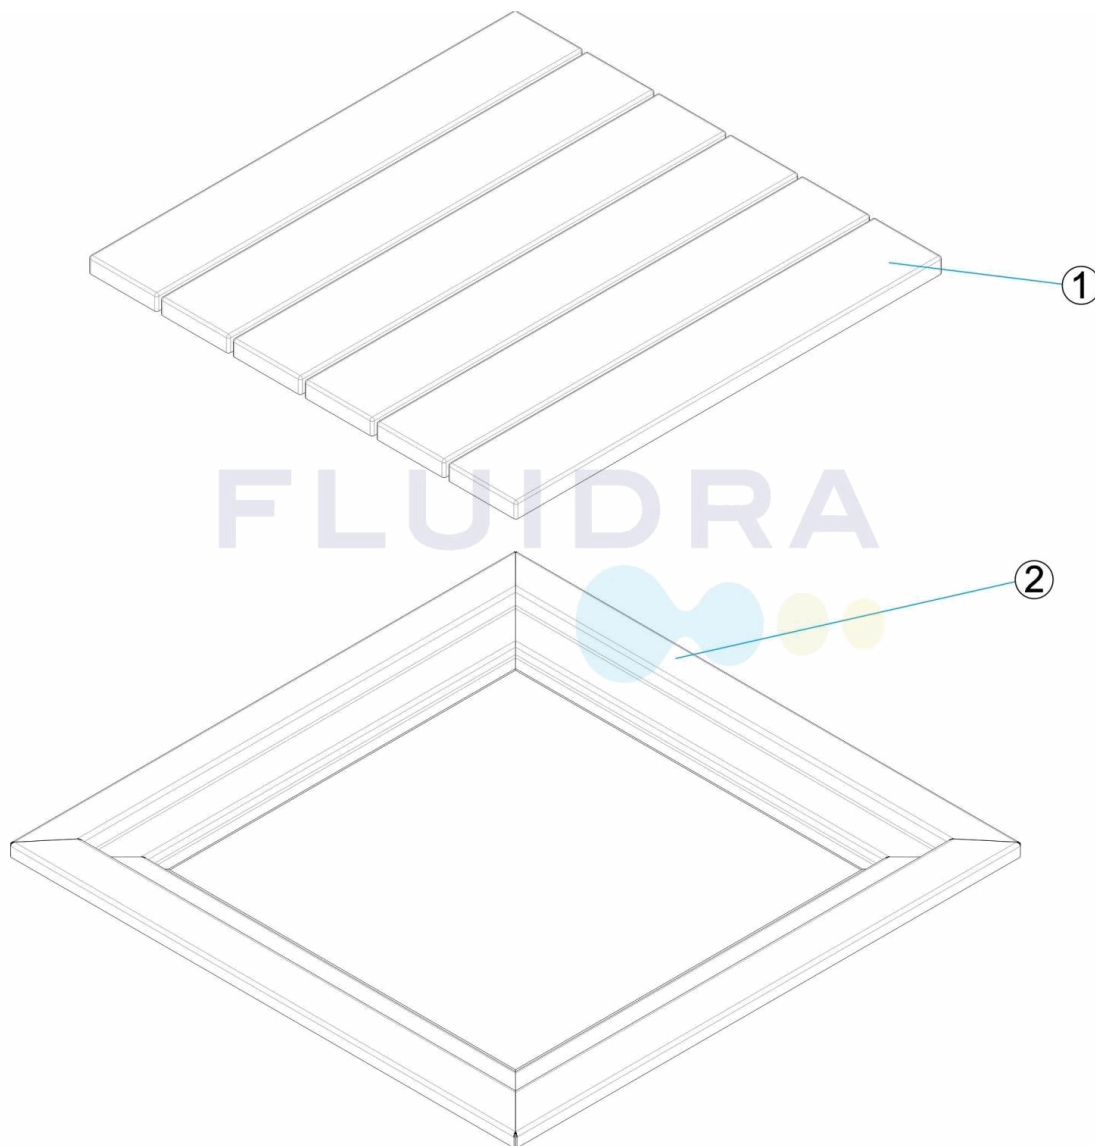

CODIGO **43434**

DESCRIPCION: **PLATO DUCHA PLUVIUM**

ESPAÑOL

POS	CODIGO	DESCRIPCION	POS	CODIGO	DESCRIPCION
1	4401043301	PLATO DE DUCHA DE MADERA	2	43434R0100	MARCO PERIMETRAL PARA PLATO DUCHA

CODE **43434**

ENGLISH

POS	CODE	DESCRIPTION	POS	CODE	DESCRIPTION
1	4401043301	WOODEN SHOWER TRAY	2	43434R0100	PERIMETER FRAME FOR SHOWER TRAY

CODICE **43434**

DESCRIZIONE: **PIATTO DOCCIA PLUVIUM**

ITALIANO

POS	CODICE	DESCRIZIONE	POS	CODICE	DESCRIZIONE
1	4401043301	PIATTO DOCCIA IN LEGNO	2	43434R0100	TELAIO PERIMETRALE PER PIATTO DOCCIA

CODE **43434**

BESCHREIBUNG: **DUSCHWANNE PLUVIUM**

DEUTSCH

POS	CODE	BESCHREIBUNG	POS	CODE	BESCHREIBUNG
1	4401043301	OBERSCHALE HOLZ	2	43434R0100	AUSSENRAHMEN FÜR DUSCHWANNE

CODIGO **43434**

DESCRIÇÃO: **PRATO DUCHE PLUVIUM**

PORTUGUES

POS	CODIGO	DESCRIÇÃO	POS	CODIGO	DESCRIÇÃO
1	4401043301	CHUVEIRO BASE MADEIRA	2	43434R0100	ARMAÇÃO DE PERIMETRO PARA O CHUVEIRO