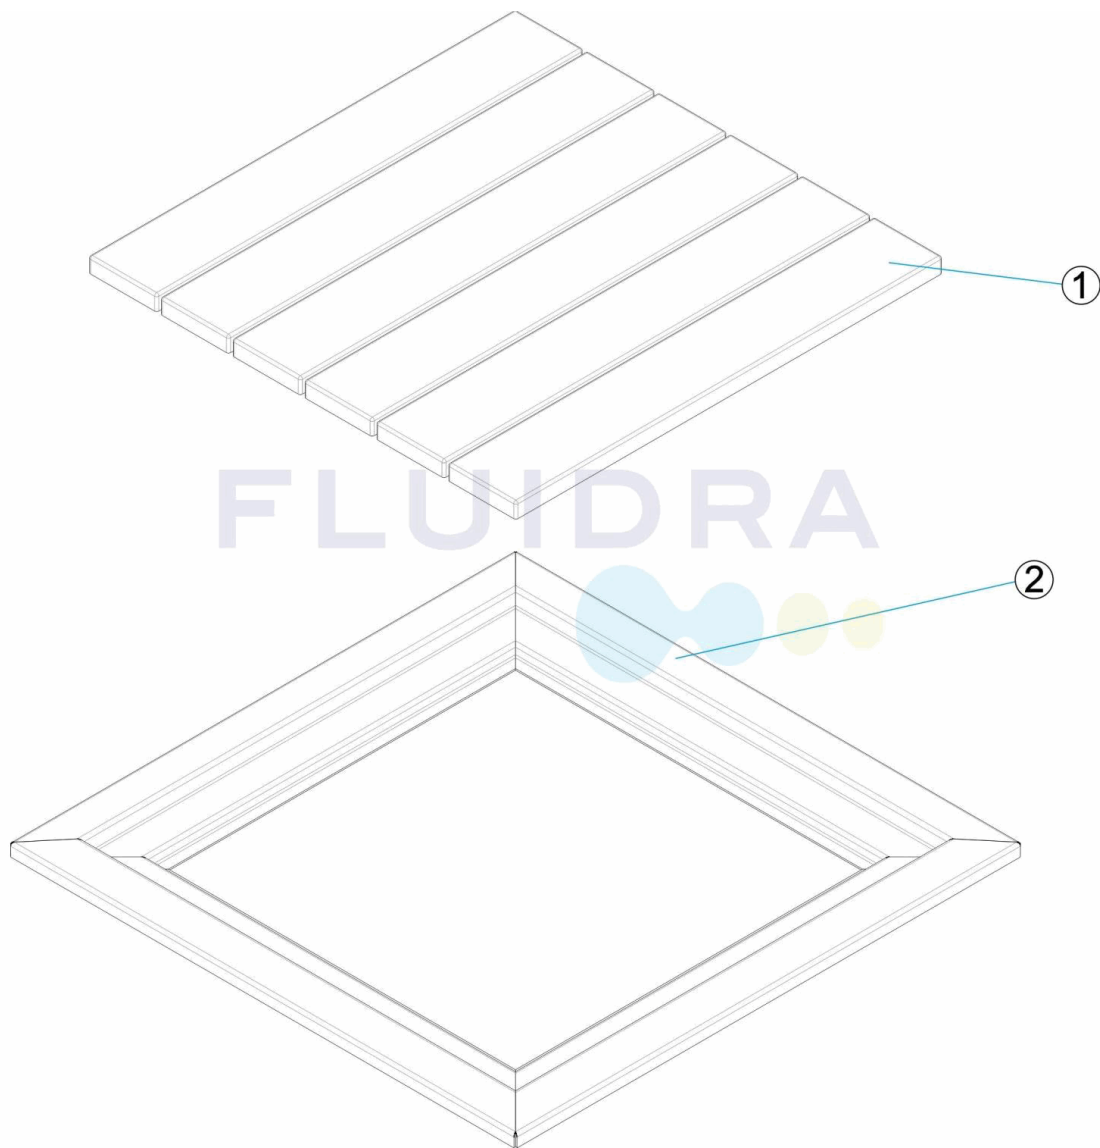

CODE **43434**

BESCHREIBUNG: **DUSCHWANNE PLUVIUM**

DEUTSCH

POS	CODE	BESCHREIBUNG	POS	CODE	BESCHREIBUNG
1	4401043301	OBERSCHALE HOLZ	2	43434R0100	AUSSENRAHMEN FÜR DUSCHWANNE