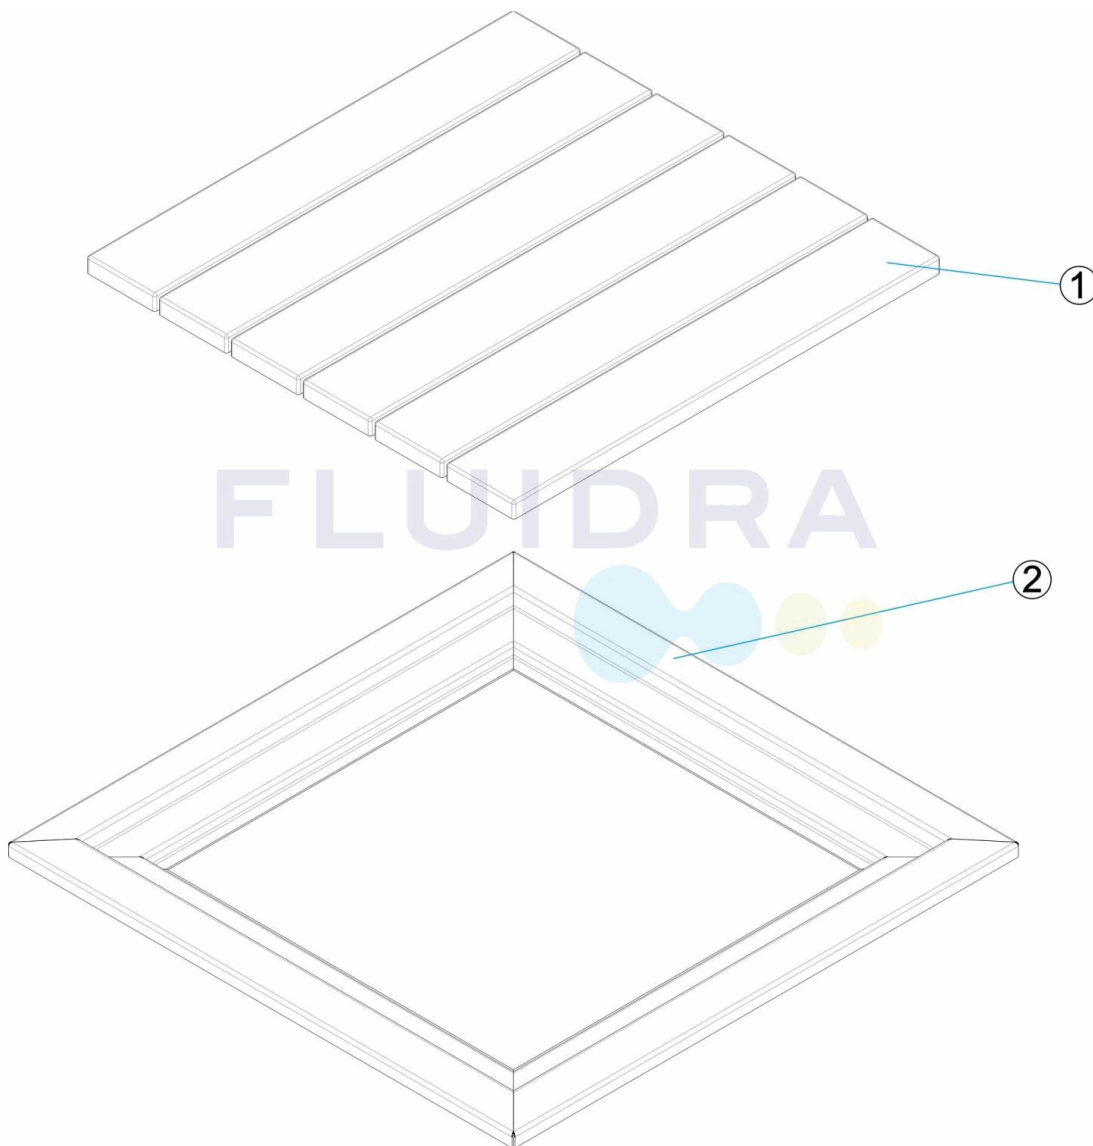

CODIGO **43434**

DESCRIPCION: **PLATO DUCHA PLUVIUM**

ESPAÑOL

POS	CODIGO	DESCRIPCION	POS	CODIGO	DESCRIPCION
1	4401043301	PLATO DE DUCHA DE MADERA	2	43434R0100	MARCO PERIMETRAL PARA PLATO DUCHA

CODE **43434**

DESCRIPTION: **PLATEAU DOUCHE PLUVIUM**

FRANCAIS

POS	CODE	DESCRIPTION	POS	CODE	DESCRIPTION
1	4401043301	RECEVEUR DE DOUCHE À BOIS	2	43434R0100	CADRE PERIMETRIQUE POUR RECEVEUR DOUCH

CODE **43434**

DESCRIPTION: **PLUVIUM SHOWER TRAY**

ENGLISH

POS	CODE	DESCRIPTION	POS	CODE	DESCRIPTION
1	4401043301	WOODEN SHOWER TRAY	2	43434R0100	PERIMETER FRAME FOR SHOWER TRAY

CODICE **43434**

DESCRIZIONE: **PIATTO DOCCIA PLUVIUM**

ITALIANO

POS	CODICE	DESCRIZIONE	POS	CODICE	DESCRIZIONE
1	4401043301	PIATTO DOCCIA IN LEGNO	2	43434R0100	TELAIO PERIMETRALE PER PIATTO DOCCIA

CODE **43434**

BESCHREIBUNG: **DUSCHWANNE PLUVIUM**

DEUTSCH

POS	CODE	BESCHREIBUNG	POS	CODE	BESCHREIBUNG
1	4401043301	OBERSCHALE HOLZ	2	43434R0100	AUSSENRAHMEN FÜR DUSCHWANNE

CODIGO **43434**

DESCRIÇÃO: **PRATO DUCHE PLUVIUM**