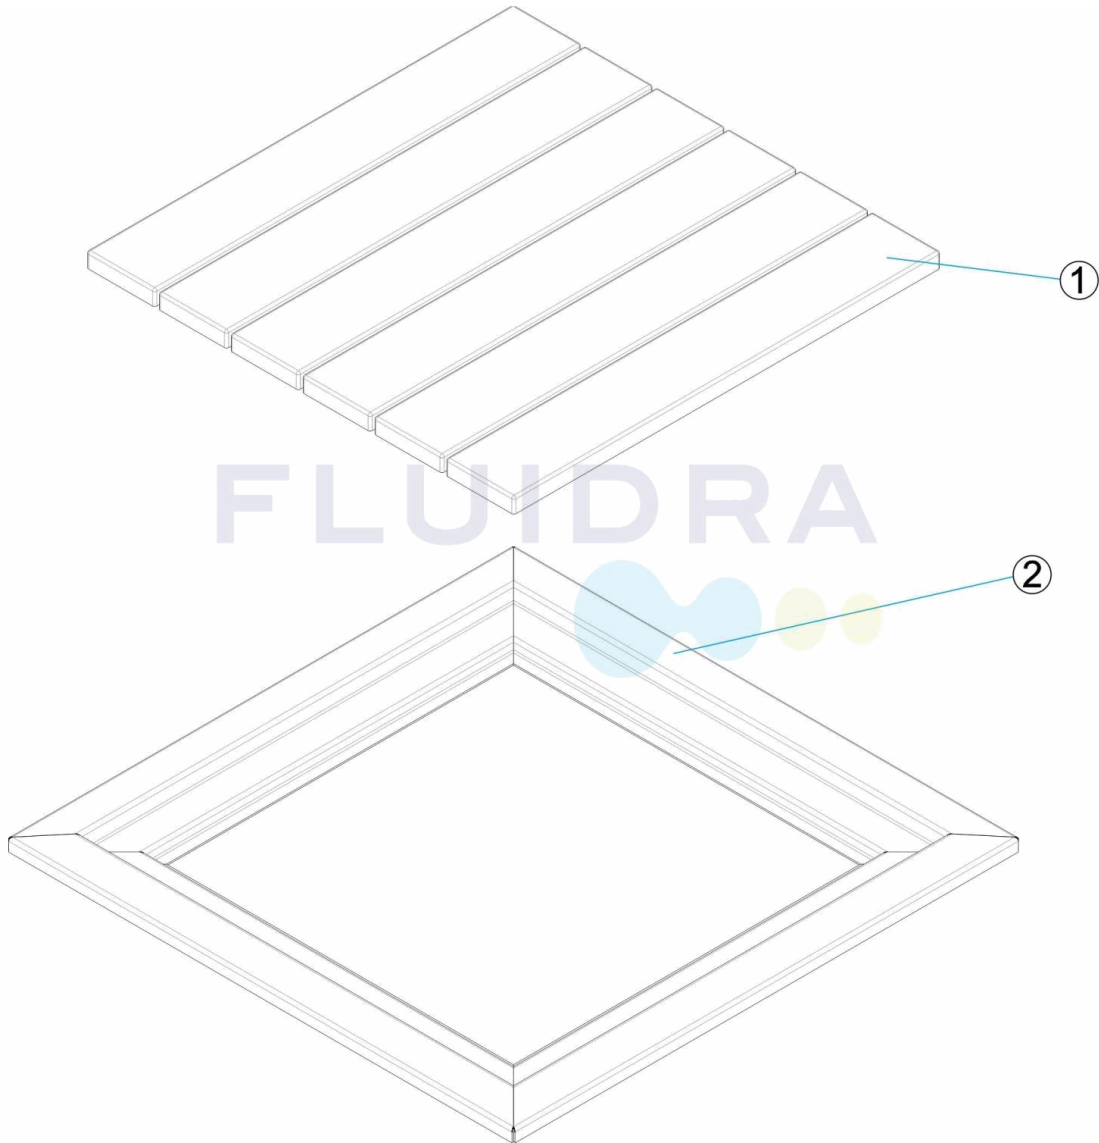

CODIGO **43434**

DESCRIPCION: **PLATO DUCHA PLUVIUM**

ESPAÑOL

POS	CODIGO	DESCRIPCION	POS	CODIGO	DESCRIPCION
1	4401043301	PLATO DE DUCHA DE MADERA	2	43434R0100	MARCO PERIMETRAL PARA PLATO DUCHA

CODE **43434**

DESCRIPTION: **PLATEAU DOUCHE PLUVIUM**

FRANCAIS

POS	CODE	DESCRIPTION	POS	CODE	DESCRIPTION
1	4401043301	RECEVEUR DE DOUCHE À BOIS	2	43434R0100	CADRE PERIMETRIQUE POUR RECEVEUR DOUCH

CODE **43434**

DESCRIPTION: **PLUVIUM SHOWER TRAY**

ENGLISH

POS	CODE	DESCRIPTION	POS	CODE	DESCRIPTION
1	4401043301	WOODEN SHOWER TRAY	2	43434R0100	PERIMETER FRAME FOR SHOWER TRAY

CODICE **43434**

DESCRIZIONE: **PIATTO DOCCIA PLUVIUM**

ITALIANO

POS	CODICE	DESCRIZIONE	POS	CODICE	DESCRIZIONE
1	4401043301	PIATTO DOCCIA IN LEGNO	2	43434R0100	TELAIO PERIMETRALE PER PIATTO DOCCIA