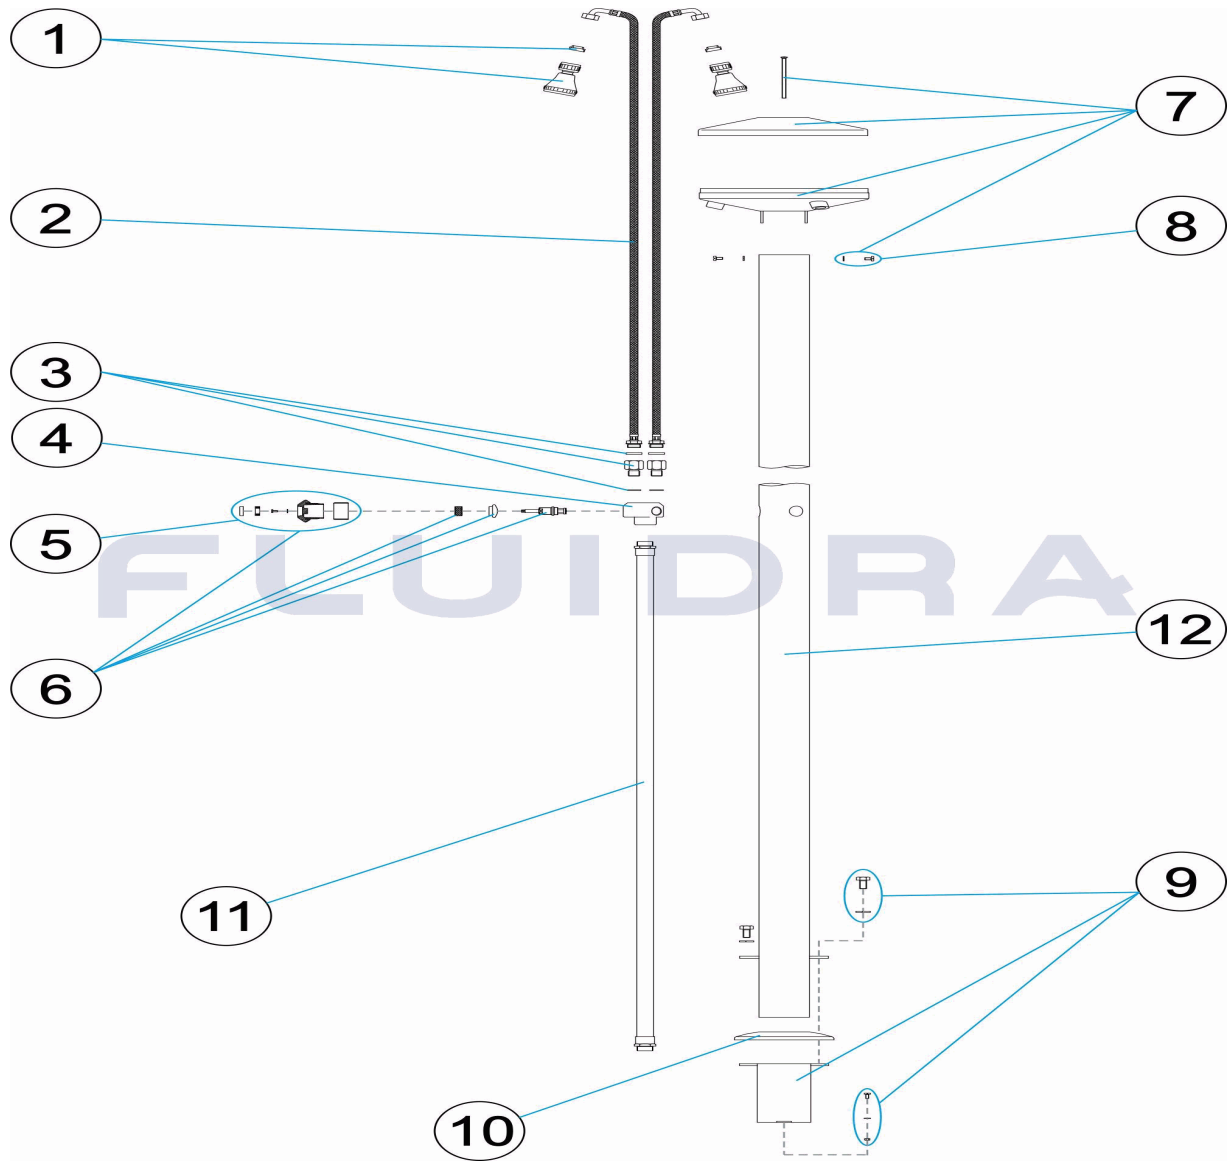

CODIGO **00094**

DESCRIPCION: **DUCHA 3 ROCIADORES Y 3 VALVULAS TUBO D. 85**

ESPAÑOL

POS	CODIGO	DESCRIPCION	CANTIDAD	POS	CODIGO	DESCRIPCION	CANTIDAD
1	4401040403	PIÑA DUCHA LATON		7	4401040286	TAPETA EMBELLECEDORA DUCHA	
2	4401040079	LATIGUILLO 1/2" H. CODO M VALONA L=14		8	4401040404	TORNILLERIA FIJACION DUCHA	
3	4401040285	REDUCCION M 3/8" - H 1/2"		9	4401040287	ANCLAJE	
4	4401040401	COLECTOR 3 VIAS		10	4401040405	TAPETA EMBELLECEDORA DUCHA	
5	4401040103	POMO PLASTICO		11	00093R0001	TUBO INFERIOR 3/4"	
6	4401040402	POMO PLASTICO CON ADAPTADOR		12	00094R0200	TUBO EXTERIOR 85	

CODE **00094**

DESCRIPTION: **DOUCHE 3 POMMEAUX ET 3 ROBINETS TUBE D. 85**

FRANCAIS

POS	CODE	DESCRIPTION	QUANTITE	POS	CODE	DESCRIPTION	QUANTITE
1	4401040403	POMMEAU DE DOUCHE LAITON		7	4401040286	ENJOLIVEUR DE DOUCHE	
2	4401040079	FLEXIBLE 1/2" H. CODO M V. L=1400 MM "		8	4401040404	VISSERIE DE FIXATION DE DOUCHE	
3	4401040285	REDUCTION M 3/8" - H 1/2"		9	4401040287	ANCRAGE	
4	4401040401	MELANGEUR EAU CHAUDE/FROIDE		10	4401040405	ENJOLIVEUR DE DOUCHE	
5	4401040103	ROBINET PLASTIQUE		11	00093R0001	TUBE INFÉRIEUR 3/4"	
6	4401040402	ROBINET PLASTIQUE + AXE		12	00094R0200	TUBE EXTERIEUR 85	

CODE **00094**

DESCRIPTION: **SHOWER 3 SHOWER HEADS AND 3 VALVES D.85 PIPE**

ENGLISH

POS	CODE	DESCRIPTION	QUANTITY	POS	CODE	DESCRIPTION	QUANTITY
1	4401040403	BRASS SHOWER HEAD		7	4401040286	SHOWER ESCUTCHEON	
2	4401040079	1/2" H. CODO M V. L=1400 MM. CABL "		8	4401040404	SHOWER FIXING SCREWS	
3	4401040285	M 3/8" - H 1/2" REDUCTION SOCKE		9	4401040287	ANCHOR	
4	4401040401	3 WAY MANIFOLD		10	4401040405	SHOWER ESCUTCHEON	
5	4401040103	VALVE HANDLE		11	00093R0001	INTERNAL TUBE 3/4"	
6	4401040402	VALVE HANDLE WITH ADAPTOR		12	00094R0200	EXTERNAL TUBE	