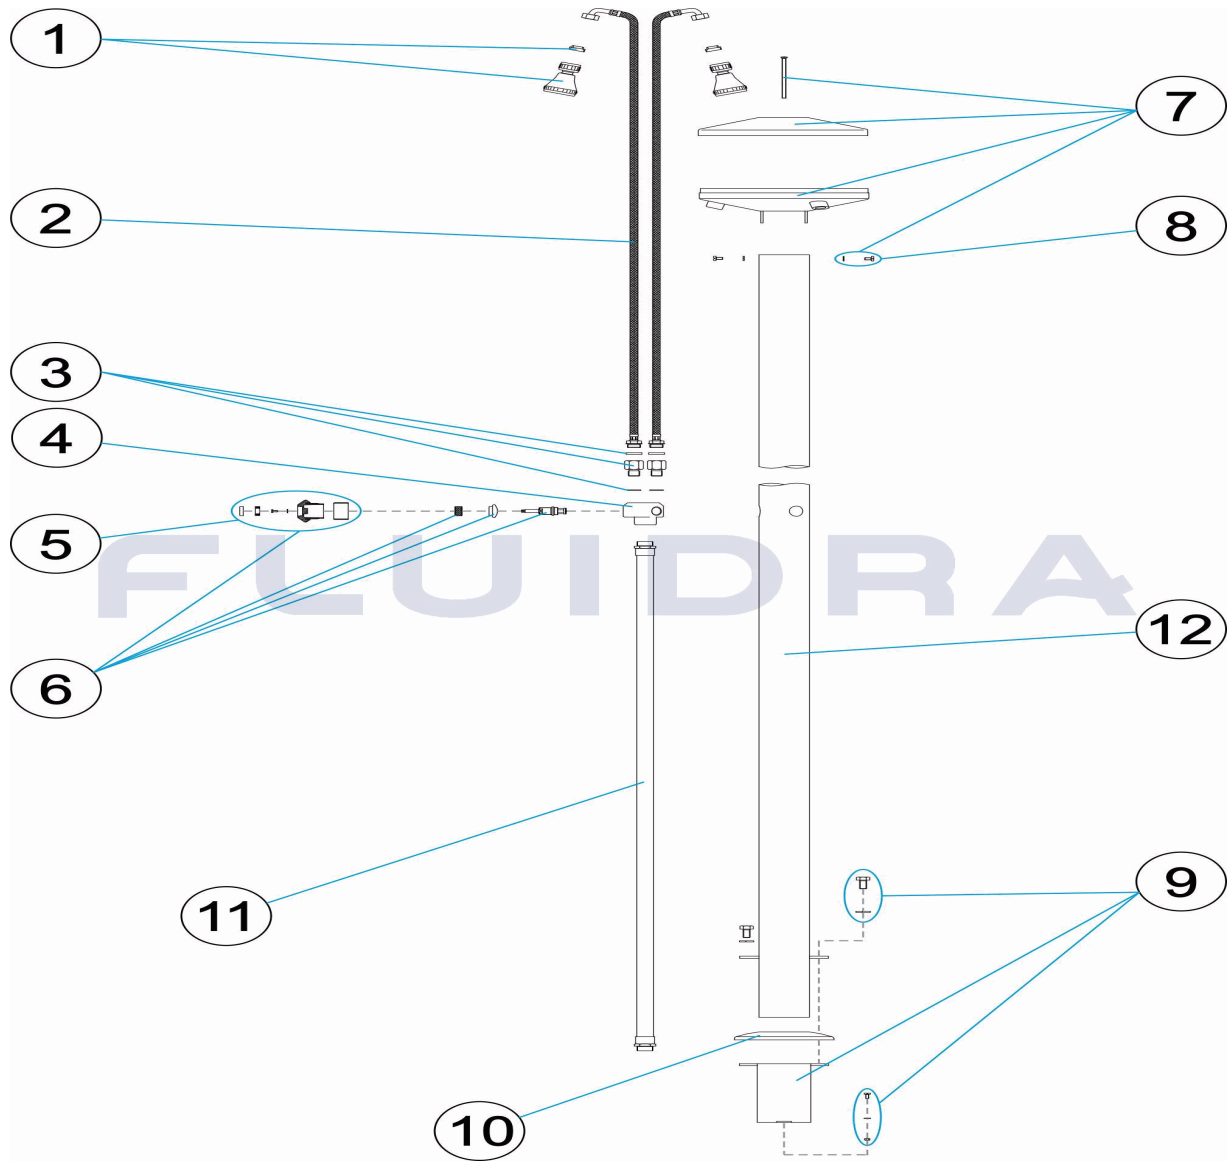

CODE **00094**

DESCRIPTION: **SHOWER 3 SHOWER HEADS AND 3 VALVES D.85 PIPE**

ENGLISH

POS	CODE	DESCRIPTION	QUANTITY	POS	CODE	DESCRIPTION	QUANTITY
1	4401040403	BRASS SHOWER HEAD		7	4401040286	SHOWER ESCUTCHEON	
2	4401040079	1/2" H. CODO M V. L=1400 MM. CABL "		8	4401040404	SHOWER FIXING SCREWS	
3	4401040285	M 3/8" - H 1/2" REDUCTION SOCKE		9	4401040287	ANCHOR	
4	4401040401	3 WAY MANIFOLD		10	4401040405	SHOWER ESCUTCHEON	
5	4401040103	VALVE HANDLE		11	00093R0001	INTERNAL TUBE 3/4"	
6	4401040402	VALVE HANDLE WITH ADAPTOR		12	00094R0200	EXTERNAL TUBE	

CODICE **00094**

DESCRIZIONE: **DOCCIA 3 SPRUZZATORI E 3 VALVOLE TUBO D. 85**

ITALIANO

POS	CODICE	DESCRIZIONE	QUANTITA'	POS	CODICE	DESCRIZIONE	QUANTITA'
1	4401040403	SOFFIONE DOCCIA OTTONE		7	4401040286	COPRIFLANGIA PER DOCCIA	
2	4401040079	CAVETTO 1/2" H. CODO M V. L=1400 MM "		8	4401040404	KIT BULLONERIA FISSAGGIO DOCCIA	
3	4401040285	RIDUZIONE M 3/8" - H 1/2"		9	4401040287	ANCORAGGIO	
4	4401040401	COLLETTORE 3 VIE		10	4401040405	COPRIFLANGIA PER DOCCIA	
5	4401040103	POMELLO IN PLASTICA		11	00093R0001	TUBO INFERIORE D.3/4"	
6	4401040402	POMELLO IN PLASTICA CON ADATTATORE		12	00094R0200	TUBO ESTERNO D.85	

CODE **00094**

BESCHREIBUNG: **DUSCHE 3 DUSCHKÖPFE UND 3 VENTILE ROHR D. 85**

DEUTSCH

POS	CODE	BESCHREIBUNG	MENGE	POS	CODE	BESCHREIBUNG	MENGE
1	4401040403	DUSCHKOPF BLECH		7	4401040286	DEKO-ABSCHLUSSRING DUSCHE	
2	4401040079	SCHLAUCHLEITUNG 1/2" MUFFE WINKEL F		8	4401040404	FIXIERSCHRAUBEN DUSCHE	
3	4401040285	REDUZIERSTÜCK M 3/8" - H 1/2"		9	4401040287	VERANKERUNG	
4	4401040401	3-WEGE-SAMMELROHR		10	4401040405	DEKO-ABSCHLUSSRING DUSCHE	
5	4401040103	DREHGRIF F KUNSTSTOFF		11	00093R0001	ROHR UNTEN 3/4"	
6	4401040402	DREHGRIF F KUNSTSTOFF MIT ADAPTER		12	00094R0200	AUSSENROHR 85	