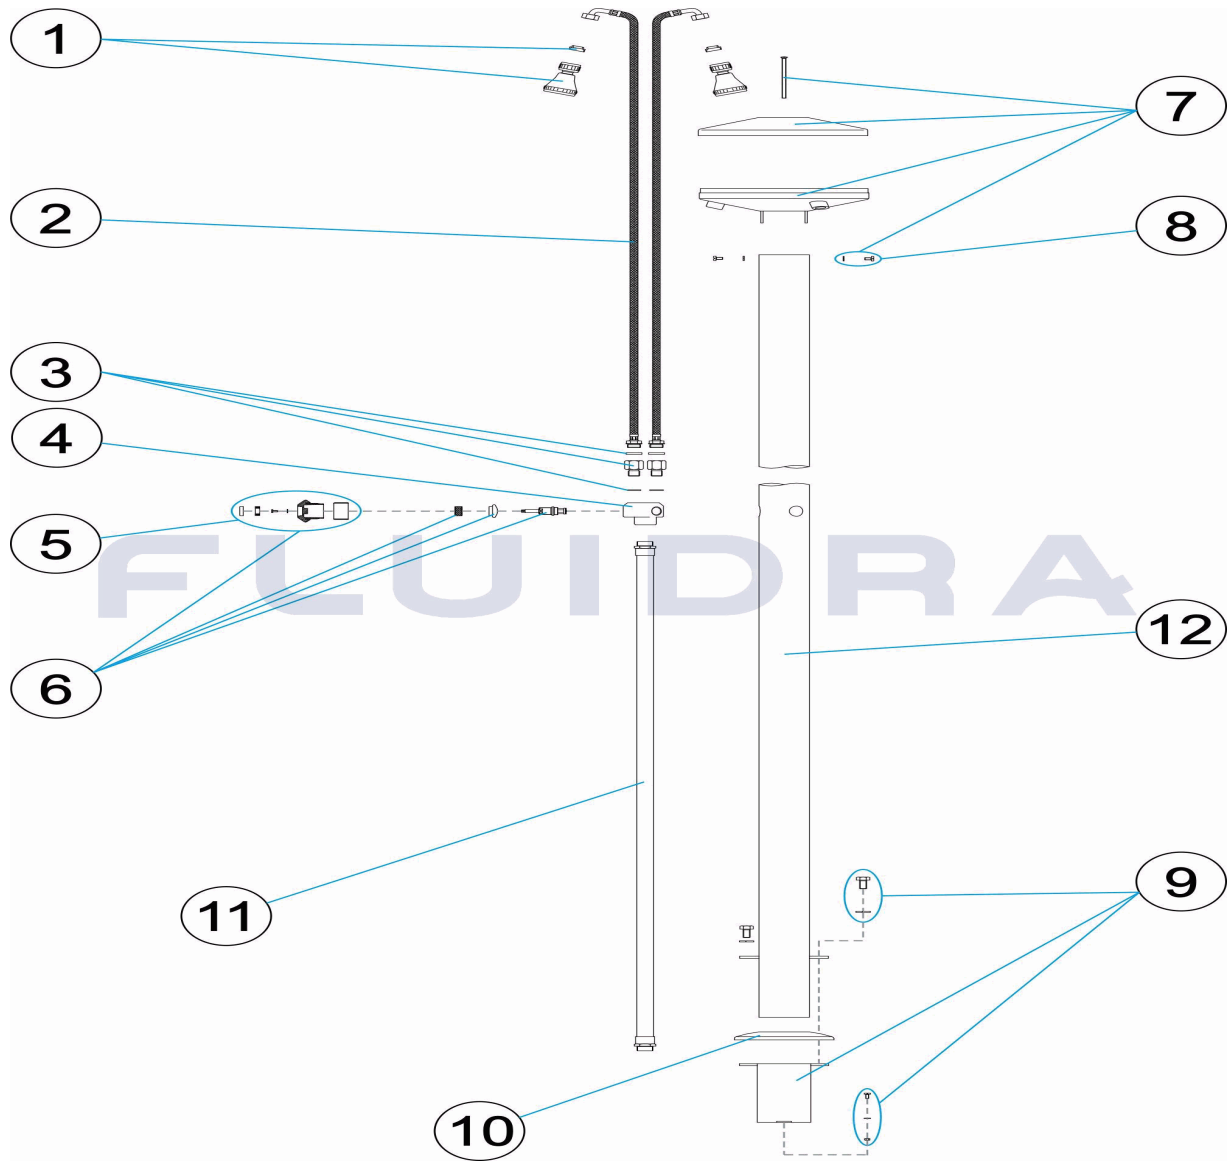

CODE **00094**

DESCRIPTION: **SHOWER 3 SHOWER HEADS AND 3 VALVES D.85 PIPE**

ENGLISH

POS	CODE	DESCRIPTION	QUANTITY	POS	CODE	DESCRIPTION	QUANTITY
1	4401040403	BRASS SHOWER HEAD		7	4401040286	SHOWER ESCUTCHEON	
2	4401040079	1/2" H. CODO M V. L=1400 MM. CABL "		8	4401040404	SHOWER FIXING SCREWS	
3	4401040285	M 3/8" - H 1/2" REDUCTION SOCKE		9	4401040287	ANCHOR	
4	4401040401	3 WAY MANIFOLD		10	4401040405	SHOWER ESCUTCHEON	
5	4401040103	VALVE HANDLE		11	00093R0001	INTERNAL TUBE 3/4"	
6	4401040402	VALVE HANDLE WITH ADAPTOR		12	00094R0200	EXTERNAL TUBE	

CODE **00094**

BESCHREIBUNG: **DUSCHE 3 DUSCHKÖPFE UND 3 VENTILE ROHR D. 85**

DEUTSCH

POS	CODE	BESCHREIBUNG	MENGE	POS	CODE	BESCHREIBUNG	MENGE
1	4401040403	DUSCHKOPF BLECH		7	4401040286	DEKO-ABSCHLUSSRING DUSCHE	
2	4401040079	SCHLAUCHLEITUNG 1/2" MUFFE WINKEL F		8	4401040404	FIXIERSCHRAUBEN DUSCHE	
3	4401040285	REDUZIERSTÜCK M 3/8" - H 1/2"		9	4401040287	VERANKERUNG	
4	4401040401	3-WEGE-SAMMELROHR		10	4401040405	DEKO-ABSCHLUSSRING DUSCHE	
5	4401040103	DREHGRIF F KUNSTSTOFF		11	00093R0001	ROHR UNTEN 3/4"	
6	4401040402	DREHGRIF F KUNSTSTOFF MIT ADAPTER		12	00094R0200	AUSSENROHR 85	

CODIGO **00094**

DESCRICÃO: **DUCHE 3 DIFUSORES 3 VÁLVULAS TUBO D. 85**

PORTUGUES

POS	CODIGO	DESCRICÃO	JANTIDADE	POS	CODIGO	DESCRICÃO	JANTIDADE
1	4401040403	REGADOR LATÃO		7	4401040286	ANTIDERRAPANTE CHUVEIRO	
2	4401040079	MANGA 1/2" H. CODO M V. L=1400 MM "		8	4401040404	PARAFUSOS FIXAÇÃO CHUVEIRO	
3	4401040285	REDUÇÃO M 3/8" - H 1/2"		9	4401040287	ÂNCORA	
4	4401040401	COLECTOR 3 VIAS		10	4401040405	ANTIDERRAPANTE CHUVEIRO	
5	4401040103	MANIPULO PLÁSTICO		11	00093R0001	TUBO INFERIOR 3/4"	
6	4401040402	MANIPULO PLÁSTICO COM ADAPTADOR		12	00094R0200	TUBO EXTERIOR 85	