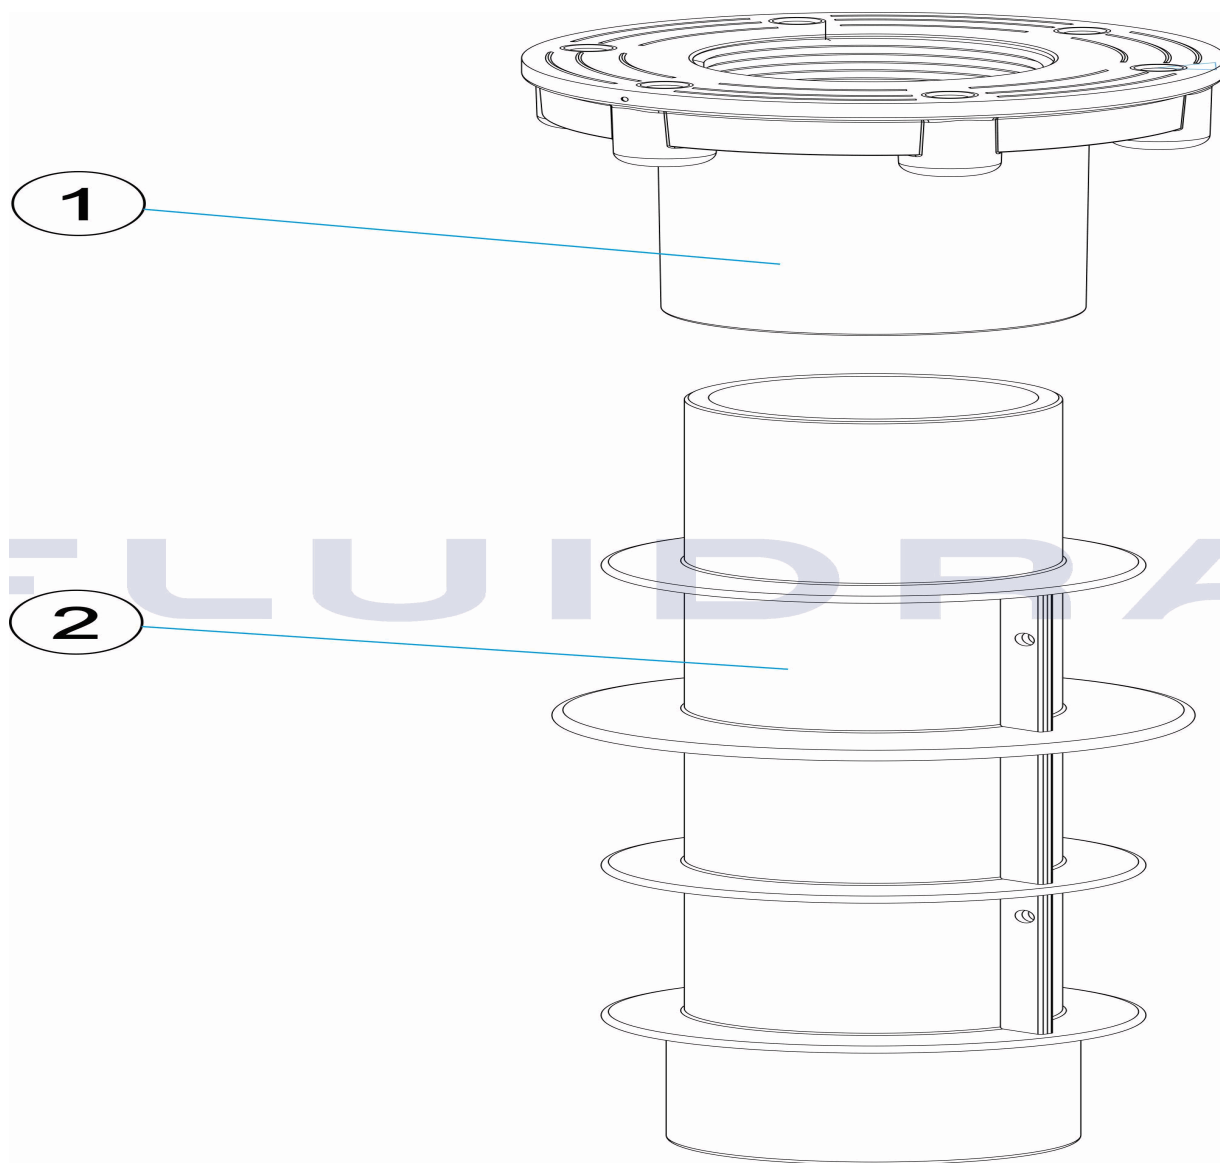

**FRANCAIS**

POS	CODE	DESCRIPTION	QUANTITE	POS	CODE	DESCRIPTION	QUANTITE
1	4402040043	BASE BUSE		2	4402040044	TUBE TRAVERSÉE DE PAROIS	

CODE **49757**

DESCRIPTION: **WALL CONDUIT ASSEMBLY**

**ENGLISH**

POS	CODE	DESCRIPTION	QUANTITY	POS	CODE	DESCRIPTION	QUANTITY
1	4402040043	RETURN INLET BASE		2	4402040044	WALL CONDUIT PIPE	

CODICE **49757**

DESCRIZIONE: **KIT PASSANTI A MURO**

**ITALIANO**

POS	CODICE	DESCRIZIONE	QUANTITA'	POS	CODICE	DESCRIZIONE	QUANTITA'
1	4402040043	BASE BOCCHETTA		2	4402040044	TUBO PASSANTI A MURO	

CODE **49757**

BESCHREIBUNG: **SET WANDDURCHFÜHRUNG**

**DEUTSCH**

POS	CODE	BESCHREIBUNG	MENGE	POS	CODE	BESCHREIBUNG	MENGE
1	4402040043	DÜSENBASIS		2	4402040044	WANDDURCHFÜHRUNG	

CODIGO **49757**

DESCRIÇÃO: **CONJ. PASSAMUROS**

**PORTUGUES**

POS	CODIGO	DESCRIÇÃO	JANTIDADE	POS	CODIGO	DESCRIÇÃO	JANTIDADE
1	4402040043	BASE BOQUILHA		2	4402040044	TUBO PASSAMUROS	