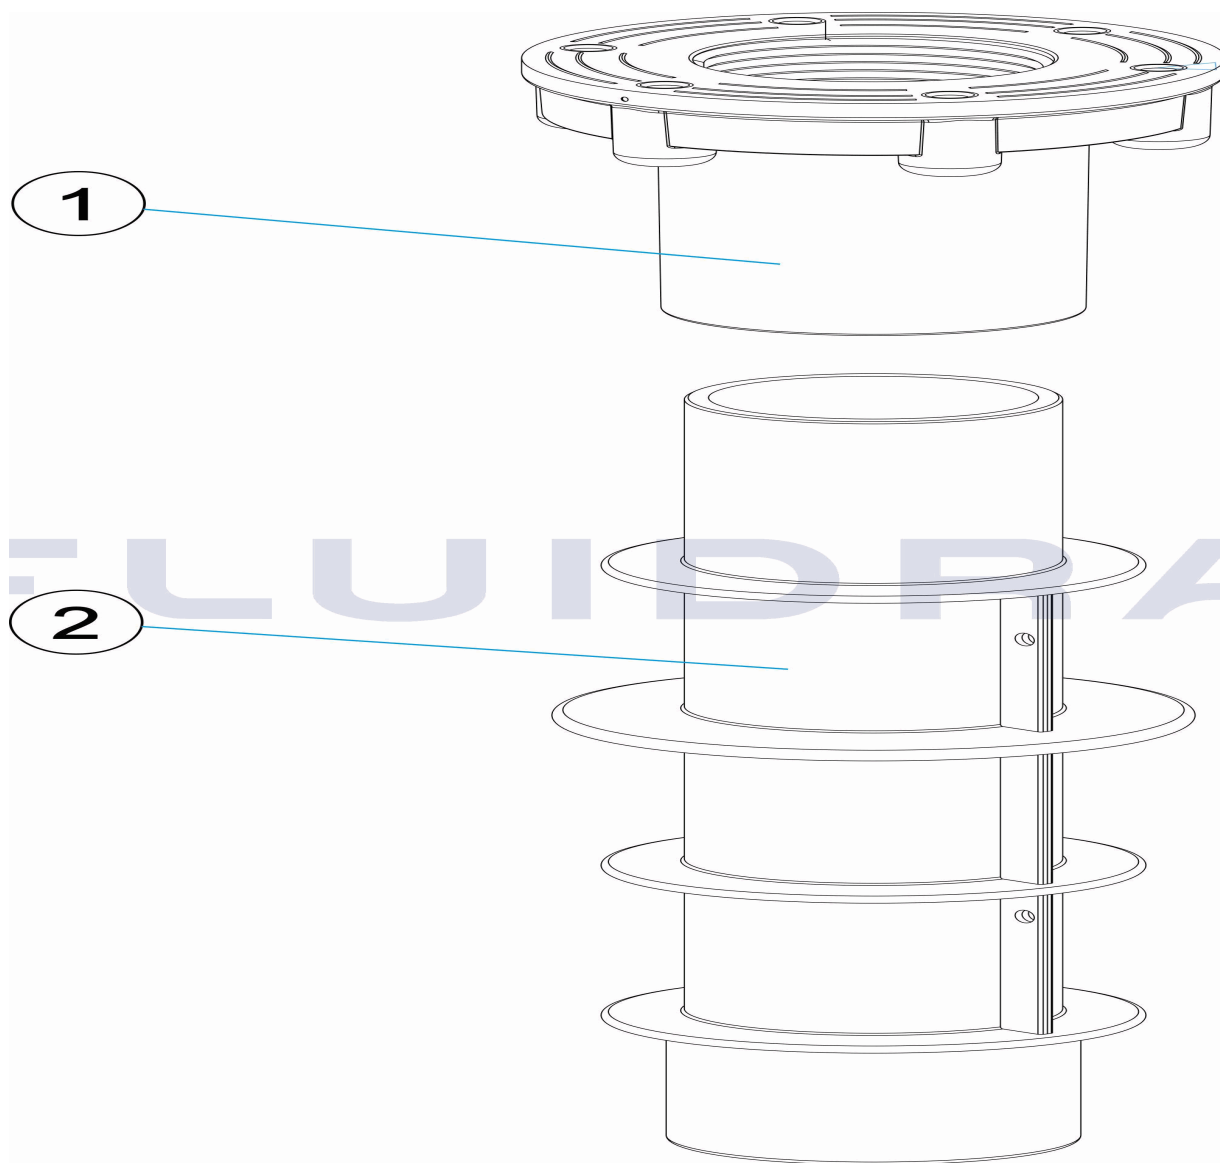

CODIGO **49757**

DESCRIPCION: **CJTO. PASAMUROS**

**ESPAÑOL**

POS	CODIGO	DESCRIPCION	CANTIDAD	POS	CODIGO	DESCRIPCION	CANTIDAD
1	4402040043	BASE BOQUILLA		2	4402040044	TUBO PASAMUROS	

CODE **49757**

DESCRIPTION: **ENSEMBLE TRAVERSÉE DE PAROIS**

**FRANCAIS**

POS	CODE	DESCRIPTION	QUANTITE	POS	CODE	DESCRIPTION	QUANTITE
1	4402040043	BASE BUSE		2	4402040044	TUBE TRAVERSÉE DE PAROIS	

CODE **49757**

DESCRIPTION: **WALL CONDUIT ASSEMBLY**

**ENGLISH**

POS	CODE	DESCRIPTION	QUANTITY	POS	CODE	DESCRIPTION	QUANTITY
1	4402040043	RETURN INLET BASE		2	4402040044	WALL CONDUIT PIPE	

CODICE **49757**

DESCRIZIONE: **KIT PASSANTI A MURO**

**ITALIANO**

POS	CODICE	DESCRIZIONE	QUANTITA'	POS	CODICE	DESCRIZIONE	QUANTITA'
1	4402040043	BASE BOCCHETTA		2	4402040044	TUBO PASSANTI A MURO	

CODE **49757**

**PORTUGUES**

POS	CODIGO	DESCRIÇÃO	JANTIDADE	POS	CODIGO	DESCRIÇÃO	JANTIDADE
1	4402040043	BASE BOQUILHA		2	4402040044	TUBO PASSAMUROS	