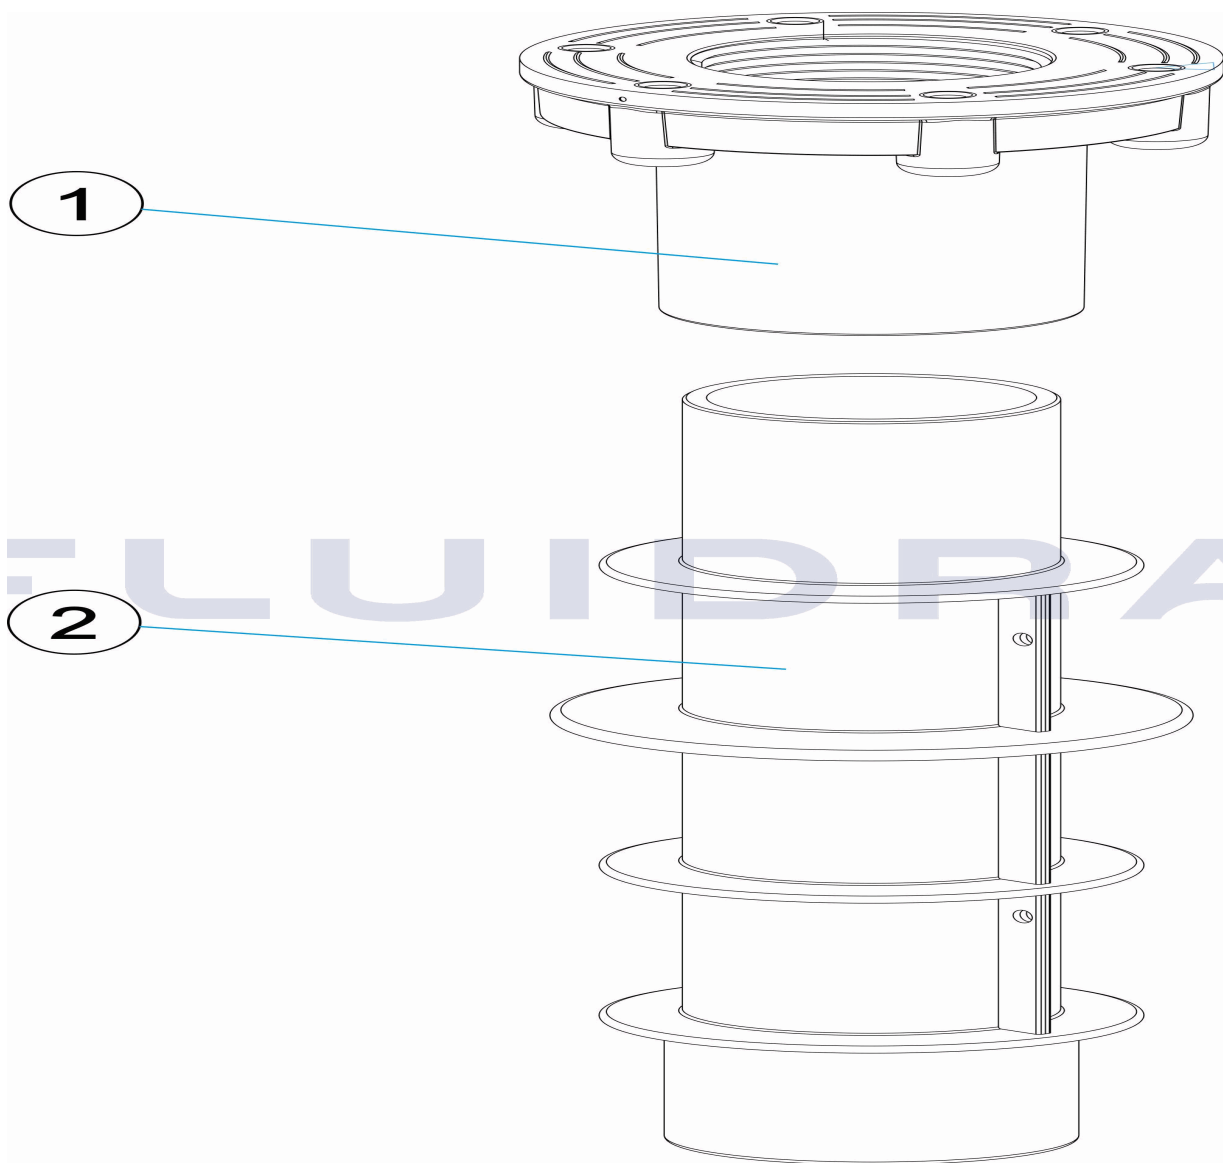

**FRANCAIS**

POS	CODE	DESCRIPTION	QUANTITE	POS	CODE	DESCRIPTION	QUANTITE
1	4402040043	BASE BUSE		2	4402040044	TUBE TRAVERSÉE DE PAROIS	

CODE **49757**

DESCRIPTION: **WALL CONDUIT ASSEMBLY**

**ENGLISH**

POS	CODE	DESCRIPTION	QUANTITY	POS	CODE	DESCRIPTION	QUANTITY
1	4402040043	RETURN INLET BASE		2	4402040044	WALL CONDUIT PIPE	

CODICE **49757**

DESCRIZIONE: **KIT PASSANTI A MURO**

**ITALIANO**

POS	CODICE	DESCRIZIONE	QUANTITA'	POS	CODICE	DESCRIZIONE	QUANTITA'
1	4402040043	BASE BOCCHETTA		2	4402040044	TUBO PASSANTI A MURO	

CODE **49757**

BESCHREIBUNG: **SET WANDDURCHFÜHRUNG**

**DEUTSCH**

POS	CODE	BESCHREIBUNG	MENGE	POS	CODE	BESCHREIBUNG	MENGE
1	4402040043	DÜSENBASIS		2	4402040044	WANDDURCHFÜHRUNG	

CODIGO **49757**

DESCRIÇÃO: **CONJ. PASSAMUROS**

**PORTUGUES**

POS	CODIGO	DESCRIÇÃO	JANTIDADE	POS	CODIGO	DESCRIÇÃO	JANTIDADE
1	4402040043	BASE BOQUILHA		2	4402040044	TUBO PASSAMUROS	