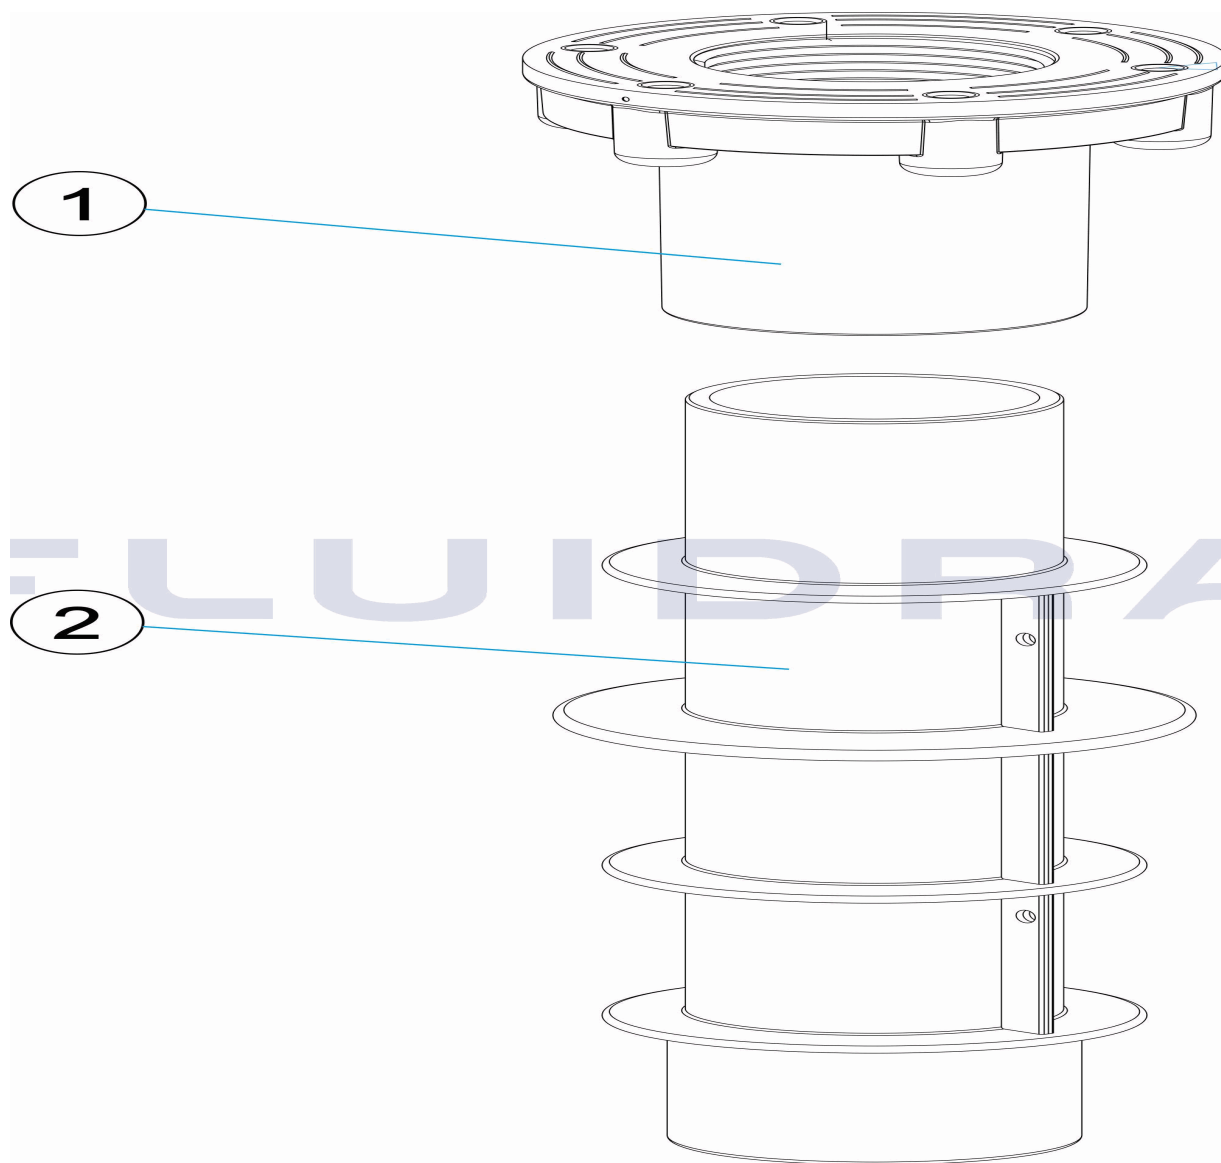

CODIGO **49757**

DESCRIPCION: **CJTO. PASAMUROS**

**ESPAÑOL**

POS	CODIGO	DESCRIPCION	CANTIDAD	POS	CODIGO	DESCRIPCION	CANTIDAD
1	4402040043	BASE BOQUILLA		2	4402040044	TUBO PASAMUROS	

CODE **49757**

DESCRIPTION: **ENSEMBLE TRAVERSÉE DE PAROIS**

**FRANCAIS**

POS	CODE	DESCRIPTION	QUANTITE	POS	CODE	DESCRIPTION	QUANTITE
1	4402040043	BASE BUSE		2	4402040044	TUBE TRAVERSÉE DE PAROIS	

CODE **49757**

DESCRIPTION: **WALL CONDUIT ASSEMBLY**

**ENGLISH**

POS	CODE	DESCRIPTION	QUANTITY	POS	CODE	DESCRIPTION	QUANTITY
1	4402040043	RETURN INLET BASE		2	4402040044	WALL CONDUIT PIPE	

CODICE **49757**

DESCRIZIONE: **KIT PASSANTI A MURO**

**ITALIANO**

POS	CODICE	DESCRIZIONE	QUANTITA'	POS	CODICE	DESCRIZIONE	QUANTITA'
1	4402040043	BASE BOCCHETTA		2	4402040044	TUBO PASSANTI A MURO	

CODE **49757**

**PORTUGUES**

POS	CODIGO	DESCRIÇÃO	JANTIDADE	POS	CODIGO	DESCRIÇÃO	JANTIDADE
1	4402040043	BASE BOQUILHA		2	4402040044	TUBO PASSAMUROS	