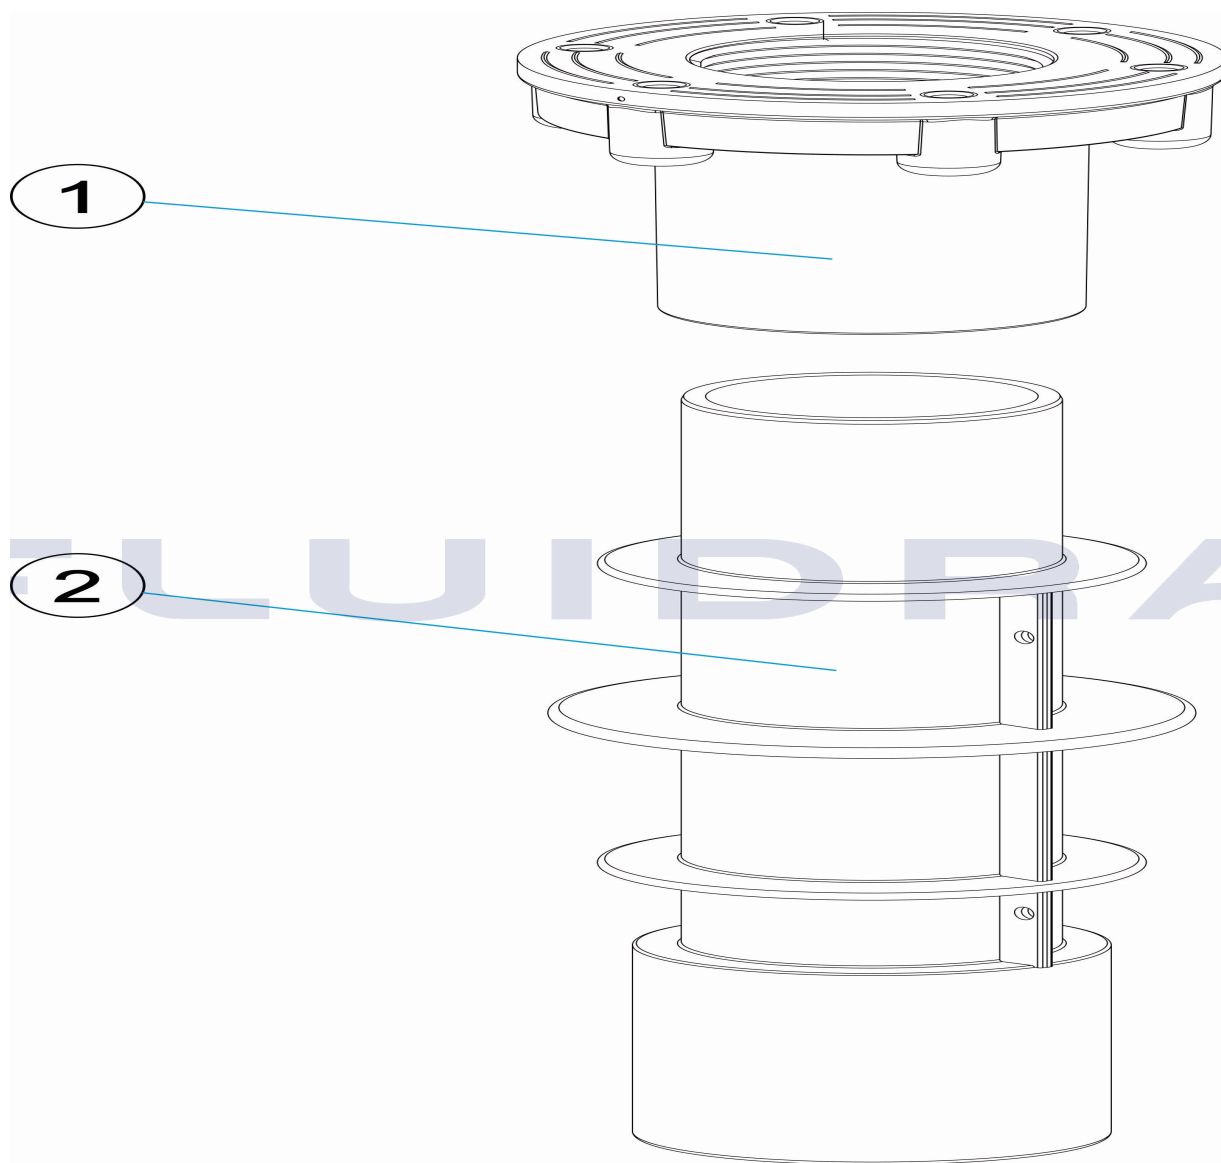

CODIGO **49832**

DESCRIPCION: **CJTO. PASAMUROS**

ESPAÑOL

POS	CODIGO	DESCRIPCION	CANTIDAD	POS	CODIGO	DESCRIPCION	CANTIDAD
1	4402040043	BASE BOQUILLA		2	4402040042	CUERPO BOQUILLA	

CODE **49832**

DESCRIPTION: **ENSEMBLE TRAVERSÉE DE PAROIS**

FRANCAIS

POS	CODE	DESCRIPTION	QUANTITE	POS	CODE	DESCRIPTION	QUANTITE
1	4402040043	BASE BUSE		2	4402040042	CORPS DE BOUCHE	

CODE **49832**

DESCRIPTION: **WALL CONDUIT ASSEMBLY**

ENGLISH

POS	CODE	DESCRIPTION	QUANTITY	POS	CODE	DESCRIPTION	QUANTITY
1	4402040043	RETURN INLET BASE		2	4402040042	INLET BODY	

CODICE **49832**

DESCRIZIONE: **KIT PASSANTI A MURO**

ITALIANO

POS	CODICE	DESCRIZIONE	QUANTITA'	POS	CODICE	DESCRIZIONE	QUANTITA'
1	4402040043	BASE BOCCHETTA		2	4402040042	CORPO BOCCHETTA	

CODE **49832**

BESCHREIBUNG: **SET WANDDURCHFÜHRUNG**

DEUTSCH

POS	CODE	BESCHREIBUNG	MENGE	POS	CODE	BESCHREIBUNG	MENGE
1	4402040043	DÜSENBASIS		2	4402040042	GEHÄUSE DÜSE	

CODIGO **49832**

DESCRIÇÃO: **CONJ. PASSAMUROS**

PORTUGUES

POS	CODIGO	DESCRIÇÃO	JANTIDADE	POS	CODIGO	DESCRIÇÃO	JANTIDADE
1	4402040043	BASE BOQUILHA		2	4402040042	CORPO BOCA	