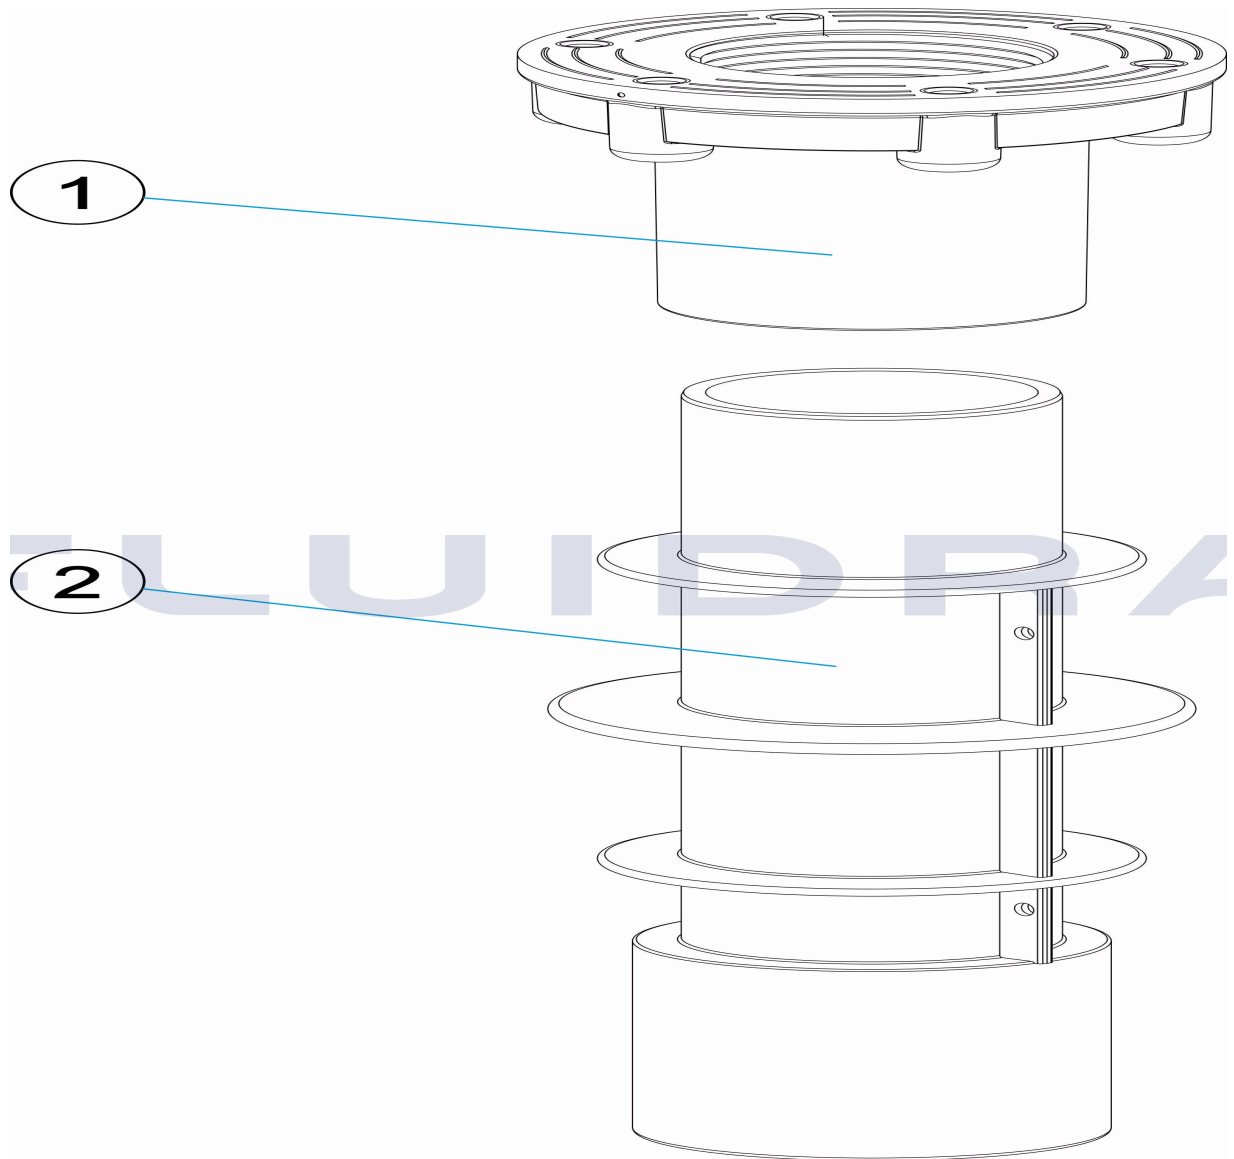

CODIGO **49832**

DESCRIPCION: **CJTO. PASAMUROS**

ESPAÑOL

POS	CODIGO	DESCRIPCION	CANTIDAD	POS	CODIGO	DESCRIPCION	CANTIDAD
1	4402040043	BASE BOQUILLA		2	4402040042	CUERPO BOQUILLA	

CODE **49832**

DESCRIPTION: **ENSEMBLE TRAVERSÉE DE PAROIS**

FRANCAIS

POS	CODE	DESCRIPTION	QUANTITE	POS	CODE	DESCRIPTION	QUANTITE
1	4402040043	BASE BUSE		2	4402040042	CORPS DE BOUCHE	

CODE **49832**

DESCRIPTION: **WALL CONDUIT ASSEMBLY**

ENGLISH

POS	CODE	DESCRIPTION	QUANTITY	POS	CODE	DESCRIPTION	QUANTITY
1	4402040043	RETURN INLET BASE		2	4402040042	INLET BODY	

CODICE **49832**

DESCRIZIONE: **KIT PASSANTI A MURO**

ITALIANO

POS	CODICE	DESCRIZIONE	QUANTITA'	POS	CODICE	DESCRIZIONE	QUANTITA'
1	4402040043	BASE BOCCHETTA		2	4402040042	CORPO BOCCHETTA	

CODE **49832**

BESCHREIBUNG: **SET WANDDURCHFÜHRUNG**

DEUTSCH

POS	CODE	BESCHREIBUNG	MENGE	POS	CODE	BESCHREIBUNG	MENGE
1	4402040043	DÜSENBASIS		2	4402040042	GEHÄUSE DÜSE	

CODIGO **49832**

DESCRIÇÃO: **CONJ. PASSAMUROS**

PORTUGUES

POS	CODIGO	DESCRIÇÃO	JANTIDADE	POS	CODIGO	DESCRIÇÃO	JANTIDADE
1	4402040043	BASE BOQUILHA		2	4402040042	CORPO BOCA	