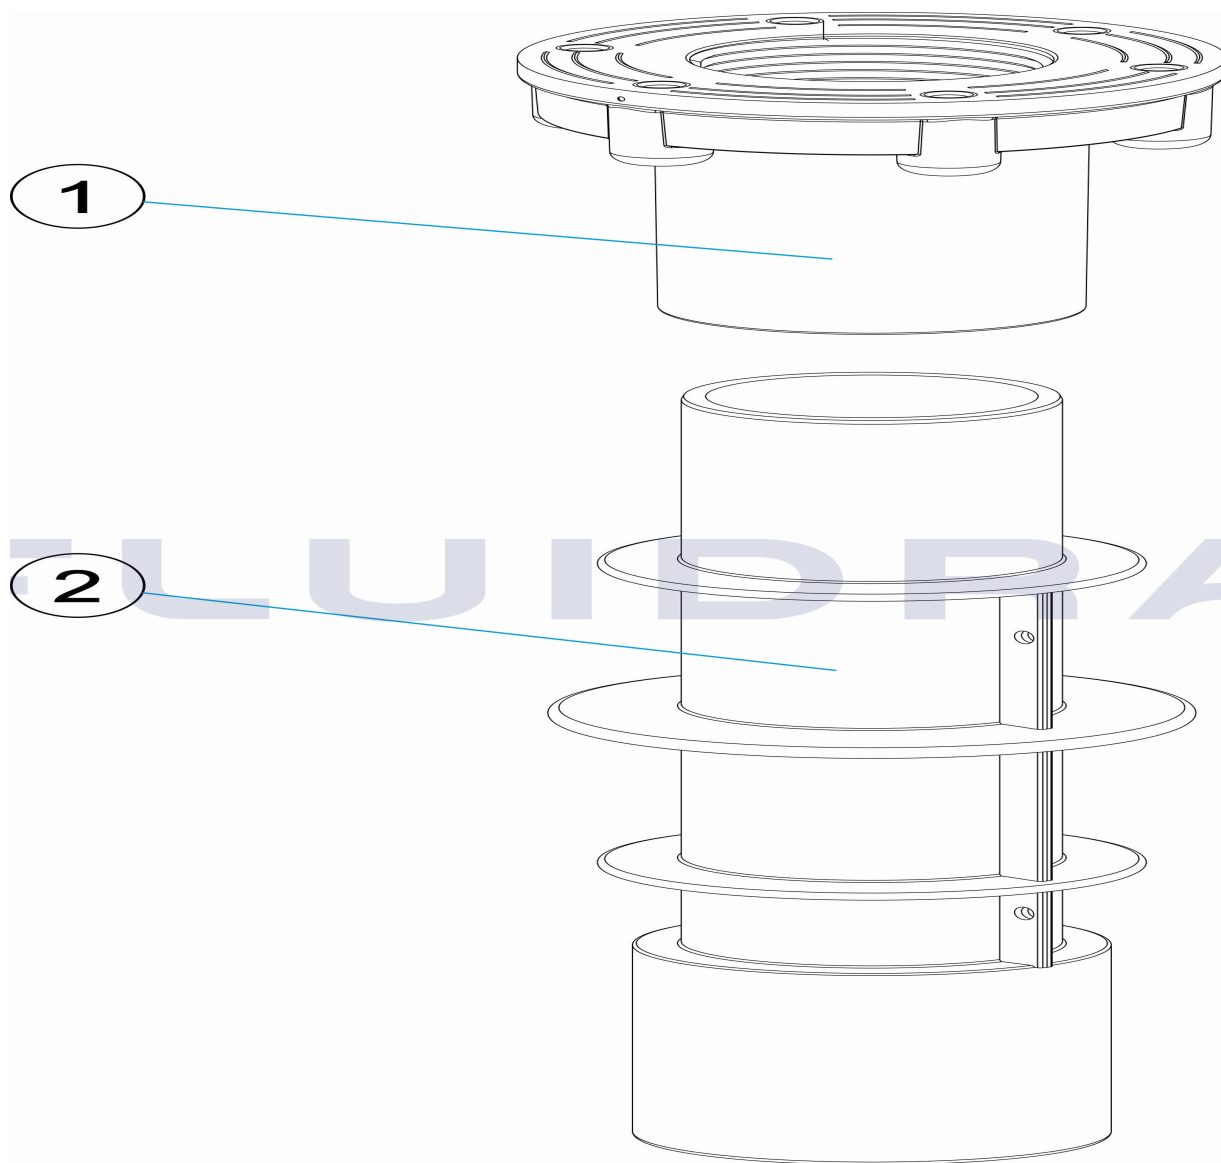

CODIGO **49832**

DESCRIPCION: **CJTO. PASAMUROS**

ESPAÑOL

POS	CODIGO	DESCRIPCION	CANTIDAD	POS	CODIGO	DESCRIPCION	CANTIDAD
1	4402040043	BASE BOQUILLA		2	4402040042	CUERPO BOQUILLA	

CODE **49832**

DESCRIPTION: **ENSEMBLE TRAVERSÉE DE PAROIS**

FRANCAIS

POS	CODE	DESCRIPTION	QUANTITE	POS	CODE	DESCRIPTION	QUANTITE
1	4402040043	BASE BUSE		2	4402040042	CORPS DE BOUCHE	

CODE **49832**

DESCRIPTION: **WALL CONDUIT ASSEMBLY**

ENGLISH

POS	CODE	DESCRIPTION	QUANTITY	POS	CODE	DESCRIPTION	QUANTITY
1	4402040043	RETURN INLET BASE		2	4402040042	INLET BODY	

CODICE **49832**

DESCRIZIONE: **KIT PASSANTI A MURO**

ITALIANO

POS	CODICE	DESCRIZIONE	QUANTITA'	POS	CODICE	DESCRIZIONE	QUANTITA'
1	4402040043	BASE BOCCHETTA		2	4402040042	CORPO BOCCHETTA	

CODE **49832**

BESCHREIBUNG: **SET WANDDURCHFÜHRUNG**