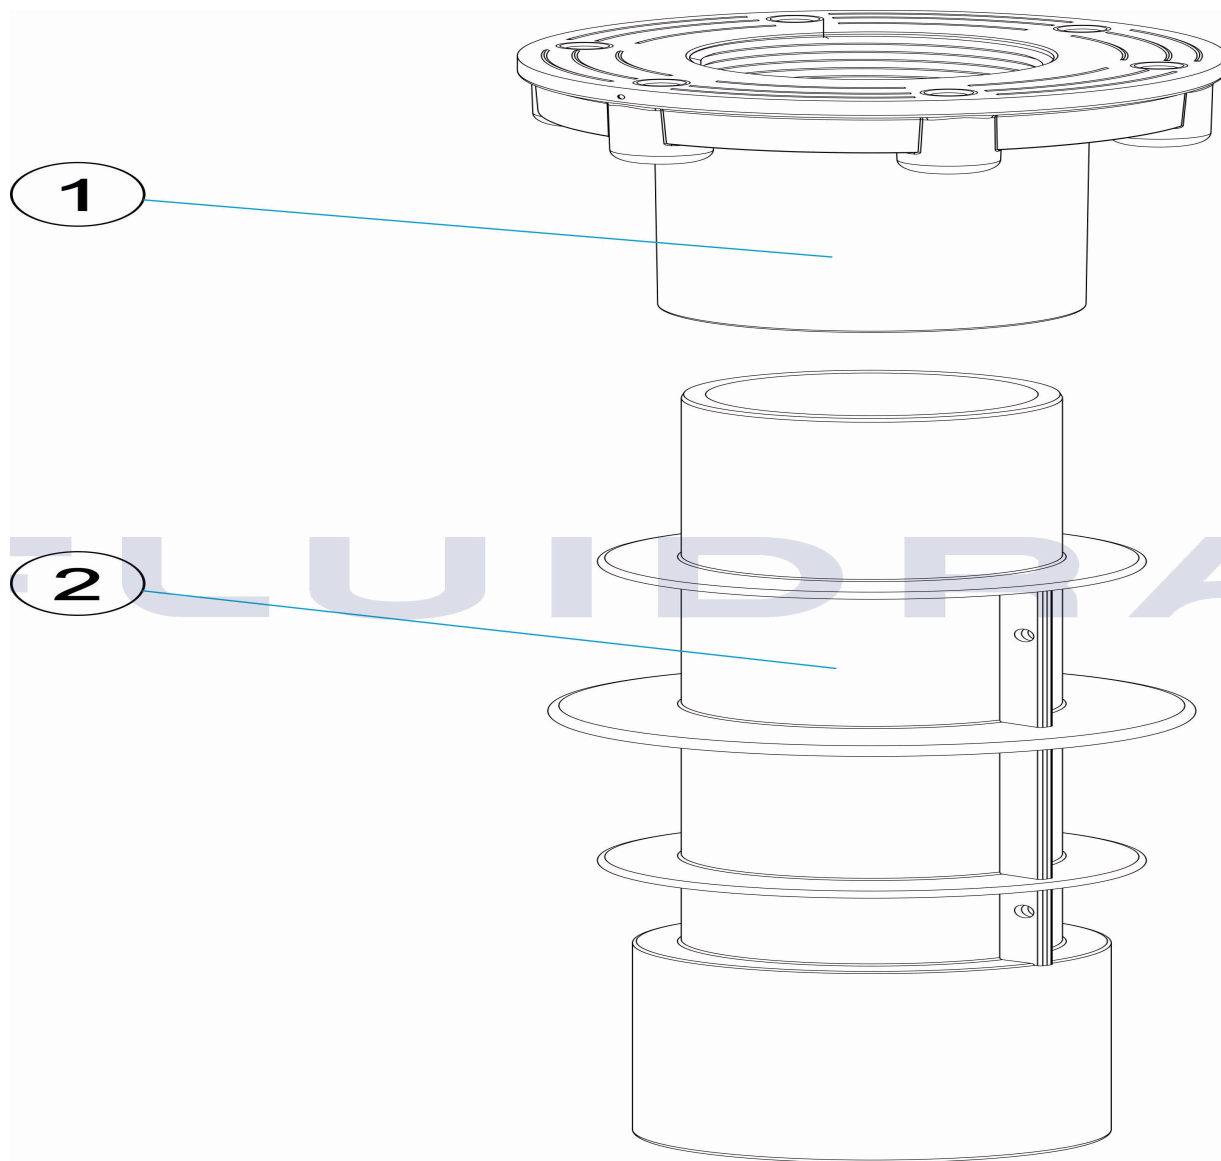

FRANCAIS

POS	CODE	DESCRIPTION	QUANTITE	POS	CODE	DESCRIPTION	QUANTITE
1	4402040043	BASE BUSE		2	4402040042	CORPS DE BOUCHE	

CODE **49832**

DESCRIPTION: **WALL CONDUIT ASSEMBLY**

ENGLISH

POS	CODE	DESCRIPTION	QUANTITY	POS	CODE	DESCRIPTION	QUANTITY
1	4402040043	RETURN INLET BASE		2	4402040042	INLET BODY	

CODICE **49832**

DESCRIZIONE: **KIT PASSANTI A MURO**

ITALIANO

POS	CODICE	DESCRIZIONE	QUANTITA'	POS	CODICE	DESCRIZIONE	QUANTITA'
1	4402040043	BASE BOCCHETTA		2	4402040042	CORPO BOCCHETTA	

CODE **49832**

BESCHREIBUNG: **SET WANDDURCHFÜHRUNG**

DEUTSCH

POS	CODE	BESCHREIBUNG	MENGE	POS	CODE	BESCHREIBUNG	MENGE
1	4402040043	DÜSENBASIS		2	4402040042	GEHÄUSE DÜSE	

CODIGO **49832**

DESCRIÇÃO: **CONJ. PASSAMUROS**

PORTUGUES

POS	CODIGO	DESCRIÇÃO	JANTIDADE	POS	CODIGO	DESCRIÇÃO	JANTIDADE
1	4402040043	BASE BOQUILHA		2	4402040042	CORPO BOCA	