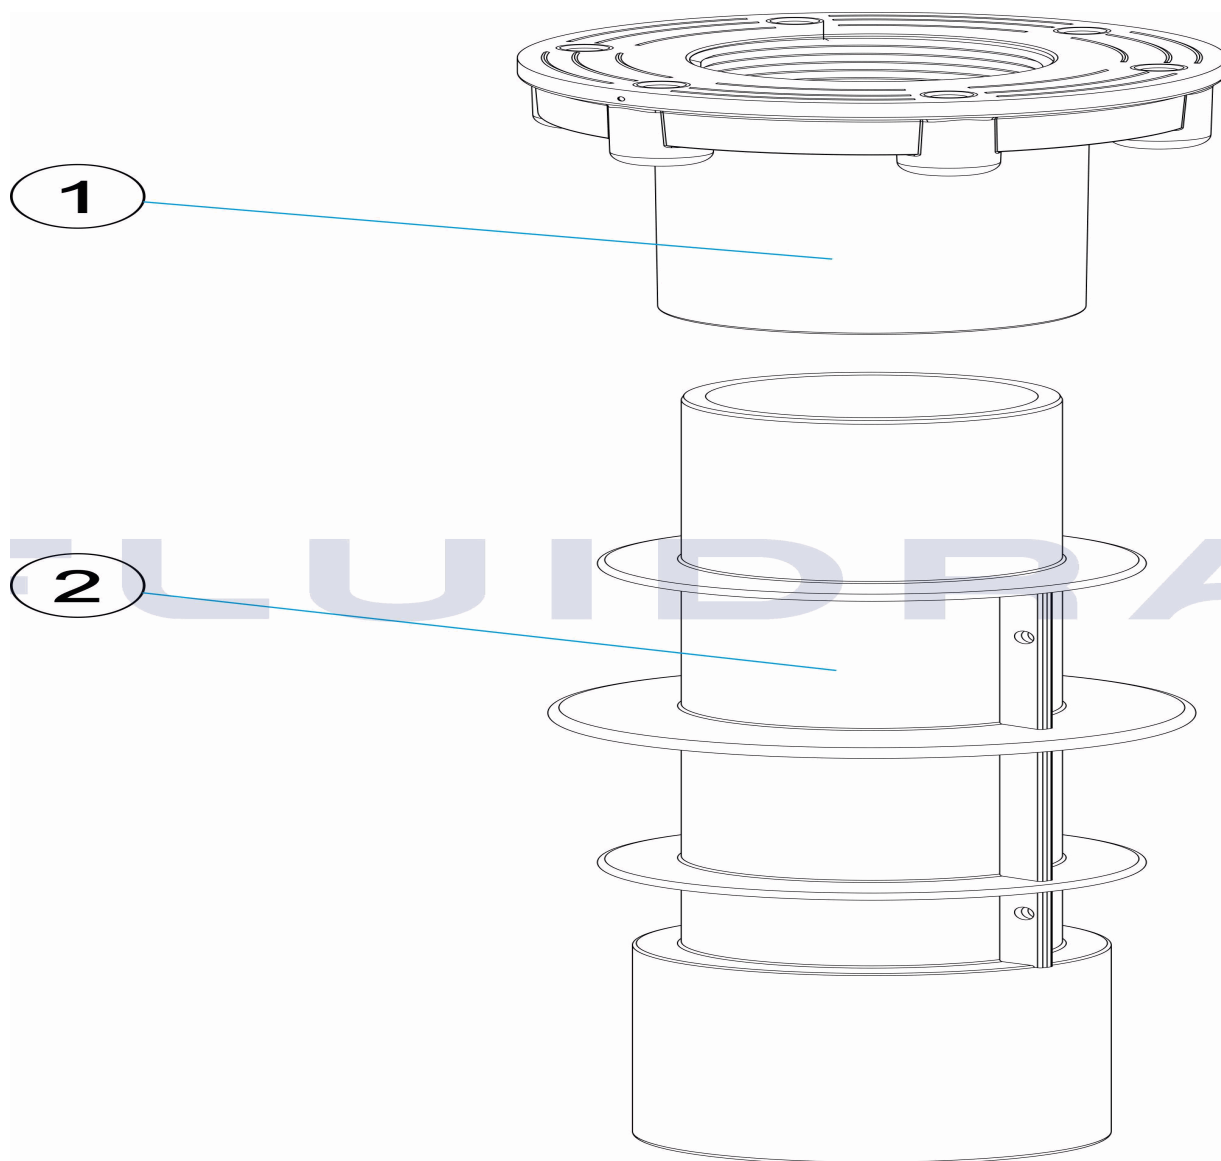

CODIGO **49832**

DESCRIPCION: **CJTO. PASAMUROS**

ESPAÑOL

POS	CODIGO	DESCRIPCION	CANTIDAD	POS	CODIGO	DESCRIPCION	CANTIDAD
1	4402040043	BASE BOQUILLA		2	4402040042	CUERPO BOQUILLA	

CODE **49832**

DESCRIPTION: **ENSEMBLE TRAVERSÉE DE PAROIS**

FRANCAIS

POS	CODE	DESCRIPTION	QUANTITE	POS	CODE	DESCRIPTION	QUANTITE
1	4402040043	BASE BUSE		2	4402040042	CORPS DE BOUCHE	

CODE **49832**

DESCRIPTION: **WALL CONDUIT ASSEMBLY**

ENGLISH

POS	CODE	DESCRIPTION	QUANTITY	POS	CODE	DESCRIPTION	QUANTITY
1	4402040043	RETURN INLET BASE		2	4402040042	INLET BODY	

CODICE **49832**

DESCRIZIONE: **KIT PASSANTI A MURO**

ITALIANO

POS	CODICE	DESCRIZIONE	QUANTITA'	POS	CODICE	DESCRIZIONE	QUANTITA'
1	4402040043	BASE BOCCHETTA		2	4402040042	CORPO BOCCHETTA	

CODE **49832**

BESCHREIBUNG: **SET WANDDURCHFÜHRUNG**

DEUTSCH

POS	CODE	BESCHREIBUNG	MENGE	POS	CODE	BESCHREIBUNG	MENGE
1	4402040043	DÜSENBASIS		2	4402040042	GEHÄUSE DÜSE	

CODIGO **49832**

DESCRIÇÃO: **CONJ. PASSAMUROS**

PORTUGUES

POS	CODIGO	DESCRIÇÃO	JANTIDADE	POS	CODIGO	DESCRIÇÃO	JANTIDADE
1	4402040043	BASE BOQUILHA		2	4402040042	CORPO BOCA	