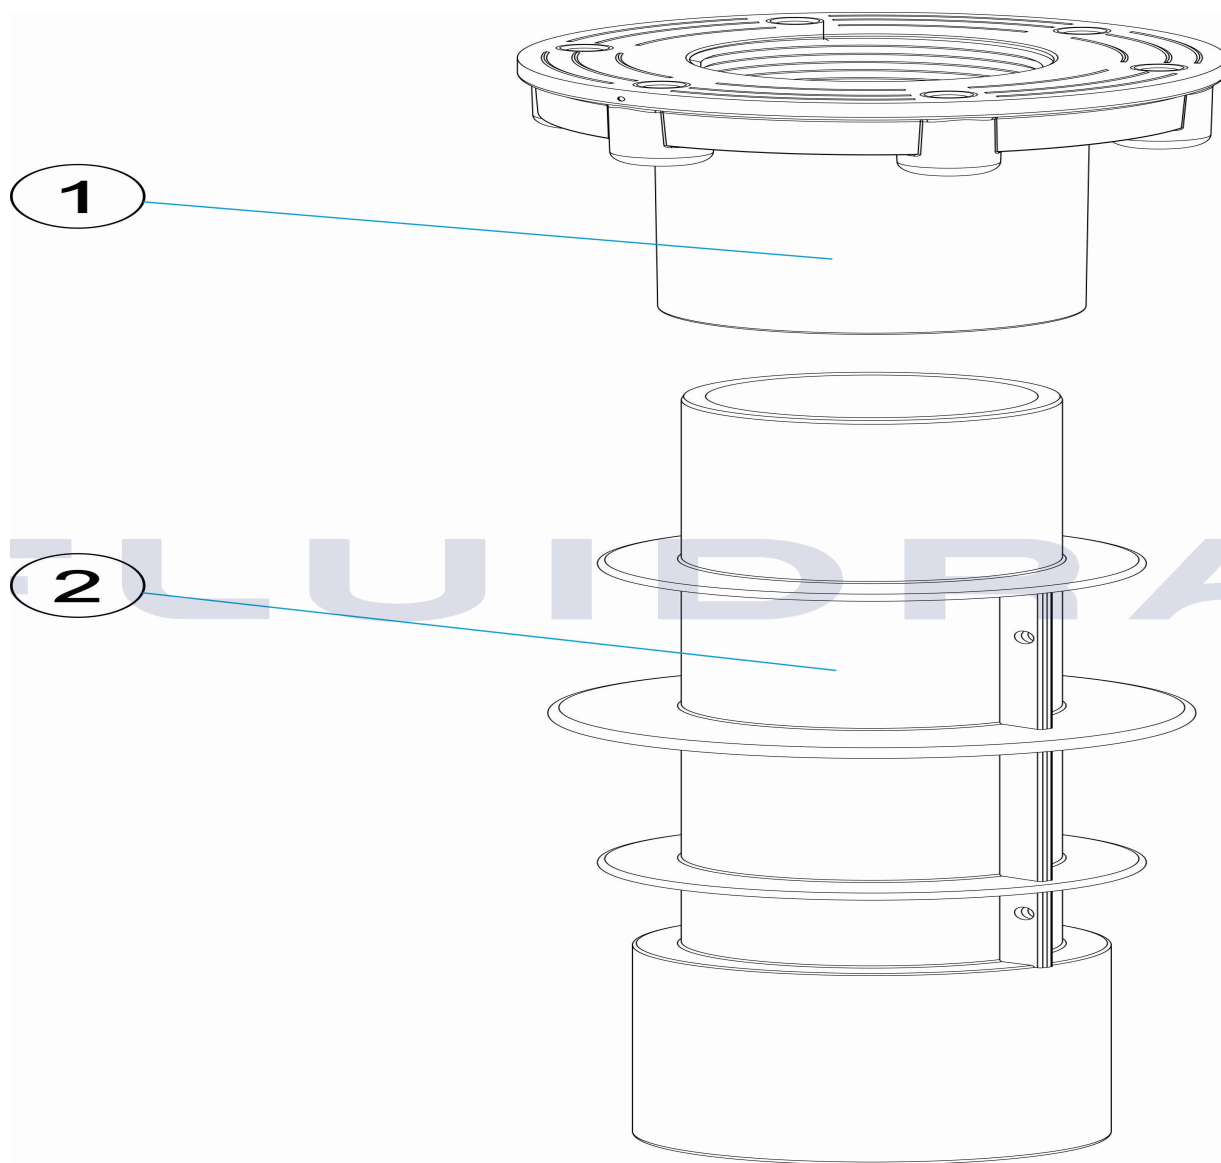

FRANCAIS

POS	CODE	DESCRIPTION	QUANTITE	POS	CODE	DESCRIPTION	QUANTITE
1	4402040043	BASE BUSE		2	4402040042	CORPS DE BOUCHE	

CODE **49832**

DESCRIPTION: **WALL CONDUIT ASSEMBLY**

ENGLISH

POS	CODE	DESCRIPTION	QUANTITY	POS	CODE	DESCRIPTION	QUANTITY
1	4402040043	RETURN INLET BASE		2	4402040042	INLET BODY	

CODICE **49832**

DESCRIZIONE: **KIT PASSANTI A MURO**

ITALIANO

POS	CODICE	DESCRIZIONE	QUANTITA'	POS	CODICE	DESCRIZIONE	QUANTITA'
1	4402040043	BASE BOCCHETTA		2	4402040042	CORPO BOCCHETTA	

CODE **49832**

BESCHREIBUNG: **SET WANDDURCHFÜHRUNG**

DEUTSCH

POS	CODE	BESCHREIBUNG	MENGE	POS	CODE	BESCHREIBUNG	MENGE
1	4402040043	DÜSENBASIS		2	4402040042	GEHÄUSE DÜSE	

CODIGO **49832**

DESCRIÇÃO: **CONJ. PASSAMUROS**

PORTUGUES

POS	CODIGO	DESCRIÇÃO	JANTIDADE	POS	CODIGO	DESCRIÇÃO	JANTIDADE
1	4402040043	BASE BOQUILHA		2	4402040042	CORPO BOCA	