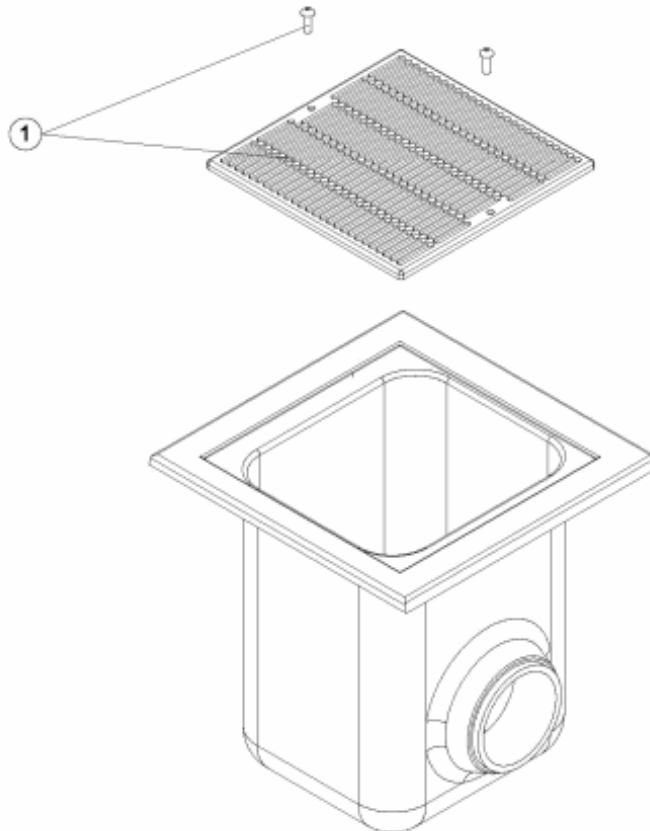

CODICE **20285, 20286, 20287, 20288, 20289, 28709, 28710, 28711, 28712, 28713**

DESCRIZIONE: **SCOLATOIO PH GRIGLIA GRANDE**

ITALIANO

| POS | CODICE | DESCRIZIONE | POS | CODICE | DESCRIZIONE |
|-----|--------------|---------------------------|-----|--------------|----------------------|
| 1 | * 4402021901 | GRATA IN PLASTICA 410X410 | 1 | * 4402021602 | GRIGLIA INOX 412X412 |

CODICE **20285, 20286, 20287, 20288, 20289, 28709, 28710, 28711, 28712, 28713**

DESCRIZIONE: **SCOLATOIO PH GRIGLIA GRANDE**

OSSERVAZIONI

| POSICIÓN | PIEZA | OBSERVACIÓN |
|----------|------------|--|
| 1 | 4402021901 | PARA 28709, 28710, 28711, 28712, 28713 |
| 1 | 4402021602 | PARA 20285, 20286, 20287, 20288, 20289 |

CODIGO **20285, 20286, 20287, 20288, 20289, 28709, 28710, 28711, 28712, 28713**

DESCRIÇÃO: **ESGOTO PH GRADE GRANDE**

PORTUGUES

| POS | CODIGO | DESCRIÇÃO | POS | CODIGO | DESCRIÇÃO |
|-----|--------------|----------------------------|-----|--------------|---------------------------|
| 1 | * 4402021901 | GRELHA DE PLASTICO 410X410 | 1 | * 4402021602 | GRELHA INOXIDAVEL 412X412 |