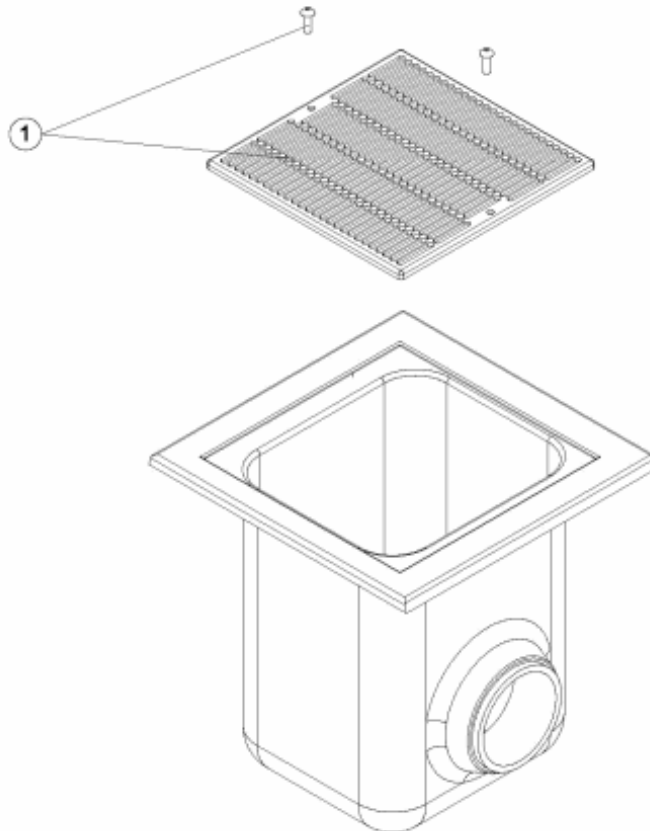

CODE **20285, 20286, 20287, 20288, 20289, 28709, 28710, 28711, 28712, 28713**

BESCHREIBUNG: **ABFLUSS PH GITTER GROSS**

DEUTSCHE

| POS | CODE | BESCHREIBUNG | POS | CODE | BESCHREIBUNG |
|-----|--------------|----------------------|-----|--------------|--|
| 1 | * 4402021901 | PLASTIKROSYT 410X410 | 1 | * 4402021602 | ABLAUGITTER QUADRATISCH ABLAUFSCACHT 412X412 |

CODE **20285, 20286, 20287, 20288, 20289, 28709, 28710, 28711, 28712, 28713**

BESCHREIBUNG: **ABFLUSS PH GITTER GROSS**

HINWEISE

| POSICIÓN | PIEZA | OBSERVACIÓN |
|----------|------------|--|
| 1 | 4402021901 | PARA 28709, 28710, 28711, 28712, 28713 |
| 1 | 4402021602 | PARA 20285, 20286, 20287, 20288, 20289 |