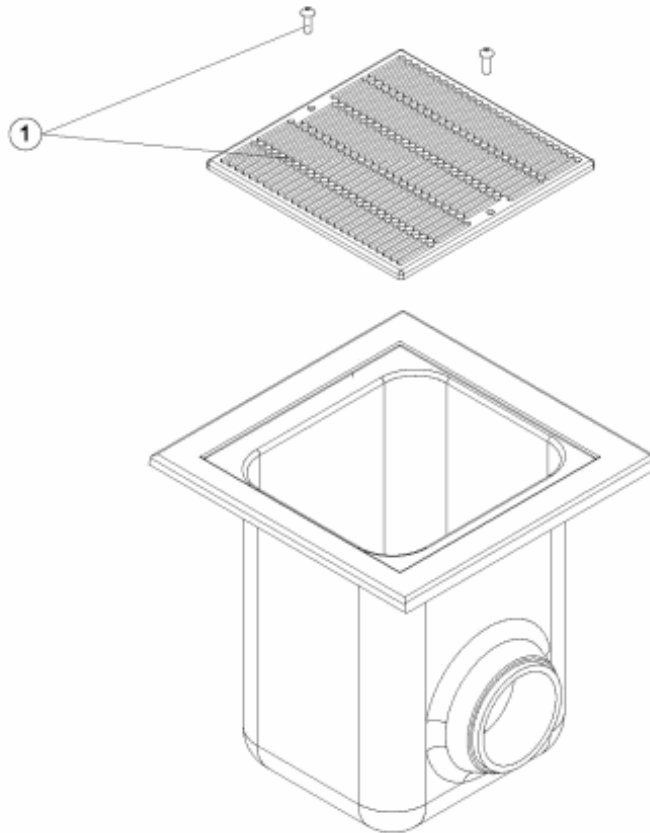

CODE **20285, 20286, 20287, 20288, 20289, 28709, 28710, 28711, 28712, 28713**

DESCRIPTION: **BONDE PH GRILLE GRANDE**

OBSERVATIONS

| POSICIÓN | PIEZA | OBSERVACIÓN |
|----------|------------|--|
| 1 | 4402021901 | PARA 28709, 28710, 28711, 28712, 28713 |
| 1 | 4402021602 | PARA 20285, 20286, 20287, 20288, 20289 |

CODICE **20285, 20286, 20287, 20288, 20289, 28709, 28710, 28711, 28712, 28713**

DESCRIZIONE: **SCOLATOIO PH GRIGLIA GRANDE**

ITALIANO

| POS | CODICE | DESCRIZIONE | POS | CODICE | DESCRIZIONE |
|-----|--------------|---------------------------|-----|--------------|----------------------|
| 1 | * 4402021901 | GRATA IN PLASTICA 410X410 | 1 | * 4402021602 | GRIGLIA INOX 412X412 |