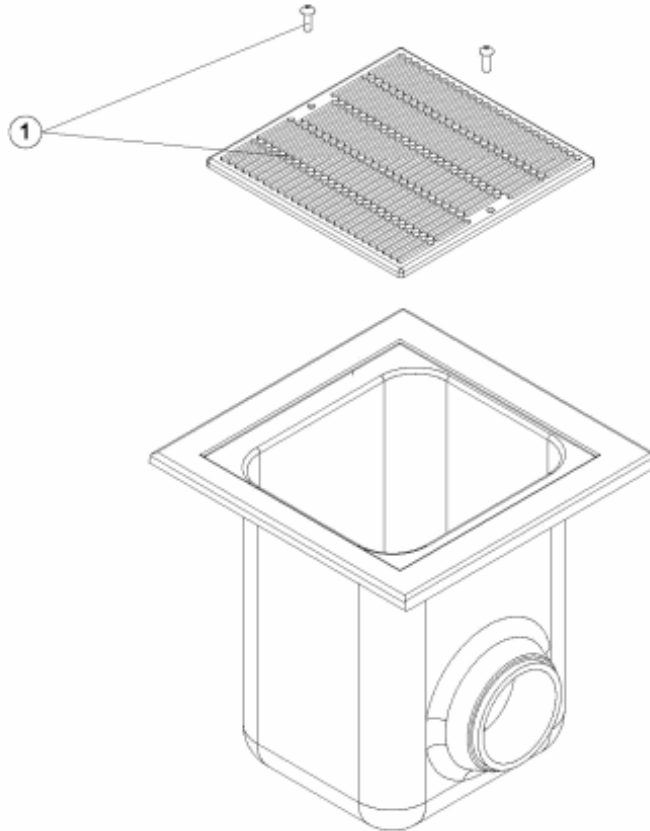

CODE **20285, 20286, 20287, 20288, 20289, 28709, 28710, 28711, 28712, 28713**

DESCRIPTION: **BONDE PH GRILLE GRANDE**

FRANCAIS

POS	CODE	DESCRIPTION	POS	CODE	DESCRIPTION
1	* 4402021901	GRILLE PVC 410X410	1	* 4402021602	GRILLE INOX 412X412