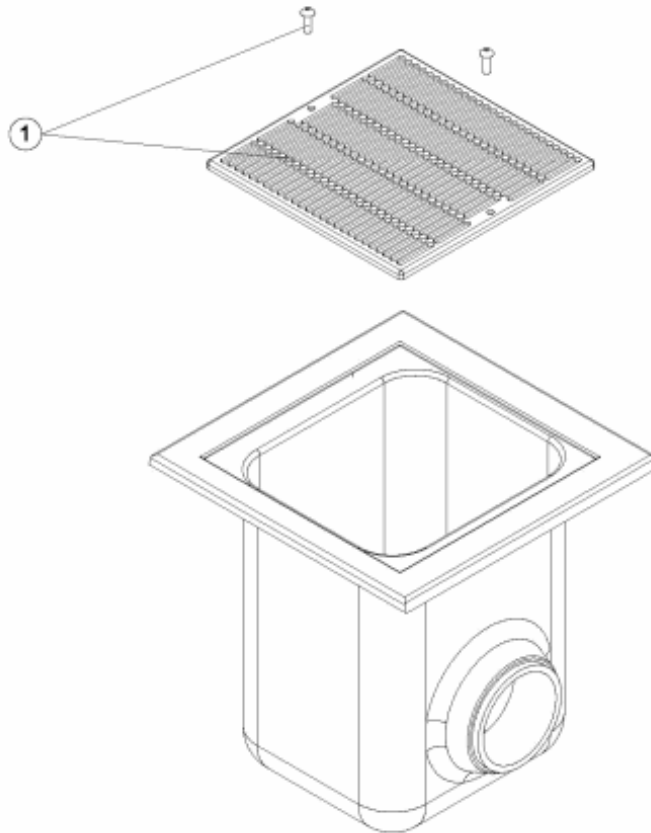

CODE **20285, 20286, 20287, 20288, 20289, 28709, 28710, 28711, 28712, 28713**

DESCRIPTION: **PH DRAIN LARGE GRILLE**

ENGLISH

| POS | CODE | DESCRIPTION | POS | CODE | DESCRIPTION |
|-----|--------------|-----------------------|-----|--------------|---------------------|
| 1 | * 4402021901 | PLASTIC GRILL 410X410 | 1 | * 4402021602 | S.S. GRILLE 412X412 |

CODE **20285, 20286, 20287, 20288, 20289, 28709, 28710, 28711, 28712, 28713**DESCRIPTION: **PH DRAIN LARGE GRILLE****OBSERVATIONS**

| POSICIÓN | PIEZA | OBSERVACIÓN |
|----------|------------|--|
| 1 | 4402021901 | PARA 28709, 28710, 28711, 28712, 28713 |
| 1 | 4402021602 | PARA 20285, 20286, 20287, 20288, 20289 |

CODIGO **20285, 20286, 20287, 20288, 20289, 28709, 28710, 28711, 28712, 28713**

DESCRIPCION: **SUMIDERO PH REJA GRANDE**

ESPAÑOL

| POS | CODIGO | DESCRIPCION | POS | CODIGO | DESCRIPCION |
|-----|--------------|-----------------------|-----|--------------|----------------------------|
| 1 | * 4402021901 | REJA PLASTICO 410X410 | 1 | * 4402021602 | REJILLA INOXIDABLE 412X412 |