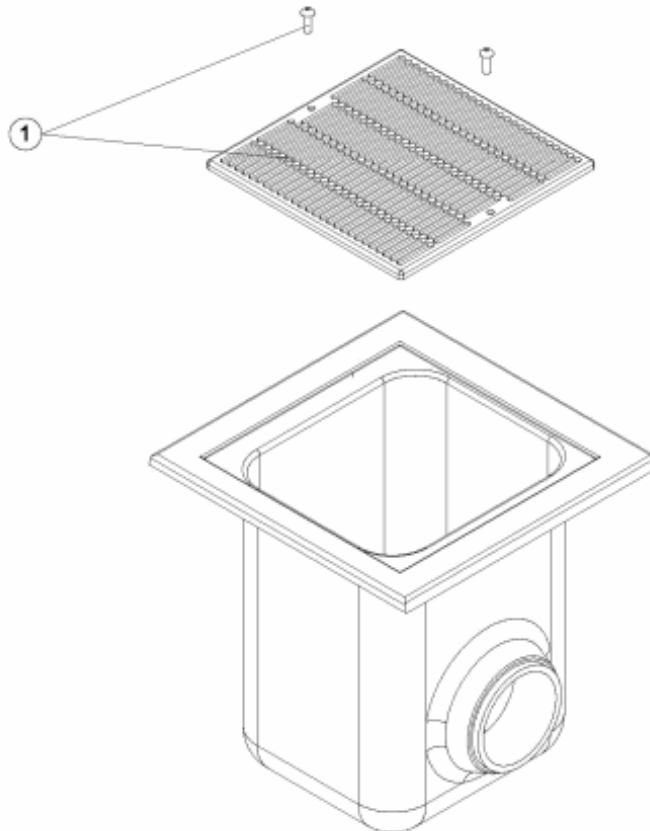

CODE **20285, 20286, 20287, 20288, 20289, 28709, 28710, 28711, 28712, 28713**

BESCHREIBUNG: **ABFLUSS PH GITTER GROSS**

DEUTSCHE

| POS | CODE | BESCHREIBUNG | POS | CODE | BESCHREIBUNG |
|-----|--------------|----------------------|-----|--------------|--|
| 1 | * 4402021901 | PLASTIKROSYT 410X410 | 1 | * 4402021602 | ABLAUGITTER QUADRATISCH ABLAUFSCACHT 412X412 |

CODE **20285, 20286, 20287, 20288, 20289, 28709, 28710, 28711, 28712, 28713**

BESCHREIBUNG: **ABFLUSS PH GITTER GROSS**

HINWEISE

| POSICIÓN | PIEZA | OBSERVACIÓN |
|----------|------------|--|
| 1 | 4402021901 | PARA 28709, 28710, 28711, 28712, 28713 |
| 1 | 4402021602 | PARA 20285, 20286, 20287, 20288, 20289 |

CODE **20285, 20286, 20287, 20288, 20289, 28709, 28710, 28711, 28712, 28713**

DESCRIPTION: **PH DRAIN LARGE GRILLE**

ENGLISH

| POS | CODE | DESCRIPTION | POS | CODE | DESCRIPTION |
|-----|--------------|-----------------------|-----|--------------|---------------------|
| 1 | * 4402021901 | PLASTIC GRILL 410X410 | 1 | * 4402021602 | S.S. GRILLE 412X412 |