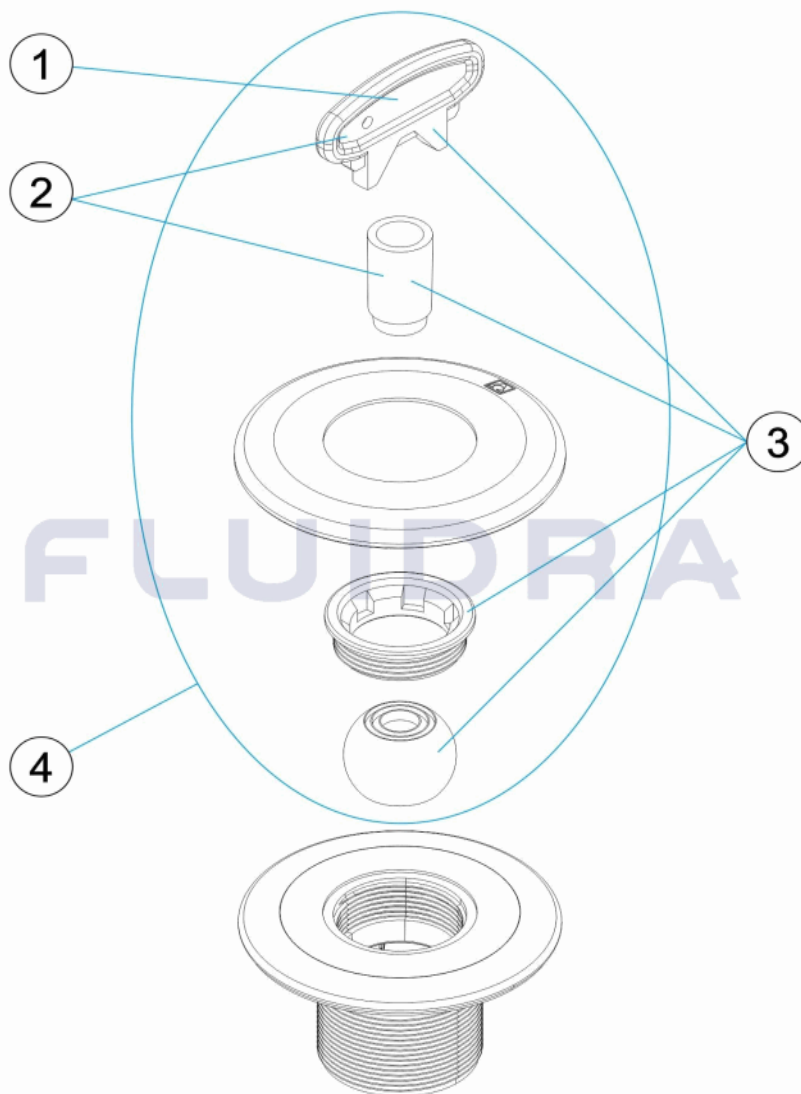

CODICE **00295, 00295CL090, 00295CL129, 00295CL144**

DESCRIZIONE: **BOCCHETTA IMPULSIONE PISCINA CEMENTO**

ITALIANO

POS	CODICE	DESCRIZIONE	QUANTITA'	POS	CODICE	DESCRIZIONE	QUANTITA'
1	4402040304	CHIAVE		3	* 4402040056	SFERA MULTI-FLOW SKIMMER	
2	4402040093	CHIAVE		4	* 4402040301	SFERA MULTIFLOW COMPLETA	
3	* 4411030311	SFERA MULTI-FLOW SKIMMER		4	* 4402040051	SFERA MULTIFLOW COMPLETA	
3	* 4402040054	SFERA MULTI-FLOW SKIMMER		4	* 4402040052	SFERA MULTIFLOW COMPLETA	
3	* 4402040055	SFERA MULTI-FLOW SKIMMER		4	* 4402040053	SFERA MULTIFLOW COMPLETA	

CODICE 00295, 00295CL090, 00295CL129, 00295CL144

DESCRIZIONE: BOCCHETTA IMPULSIONE PISCINA CEMENTO

OSSERVAZIONI

POS	CODICE	OSSERVAZIONI
3	* 4411030311	PER: 00295 BLANCO / WHITE
3	* 4402040054	PER: 00295CL090 BEIGE
3	* 4402040055	PER: 00295CL129 GRIS / GREY
3	* 4402040056	PER: 00295CL144 ANTRACITA / ANTHRACITE
4	* 4402040301	PER: 00295 BLANCO / WHITE
4	* 4402040051	PER: 00295CL090 BEIGE
4	* 4402040052	PER: 00295CL129 GRIS / GREY
4	* 4402040053	PER: 00295CL144 ANTRACITA / ANTHRACITE

CODE **00295, 00295CL090, 00295CL129, 00295CL144**

BESCHREIBUNG: **EINLAUFDÜSE BETONBECKEN**

DEUTSCH

POS	CODE	BESCHREIBUNG	MENGE	POS	CODE	BESCHREIBUNG	MENGE
1	4402040304	SCHLÜSSEL DÜSE		3	* 4402040056	MULTIFLOWKUGEL SKIMMER BEUTEL	
2	4402040093	SCHLÜSSEL DÜSE		4	* 4402040301	MULTIFLOWKUGEL KOMPLETT	
3	* 4411030311	MULTIFLOWKUGEL SKIMMER BEUTEL		4	* 4402040051	MULTIFLOWKUGEL KOMPLETT	
3	* 4402040054	MULTIFLOWKUGEL SKIMMER BEUTEL		4	* 4402040052	MULTIFLOWKUGEL KOMPLETT	
3	* 4402040055	MULTIFLOWKUGEL SKIMMER BEUTEL		4	* 4402040053	MULTIFLOWKUGEL KOMPLETT	