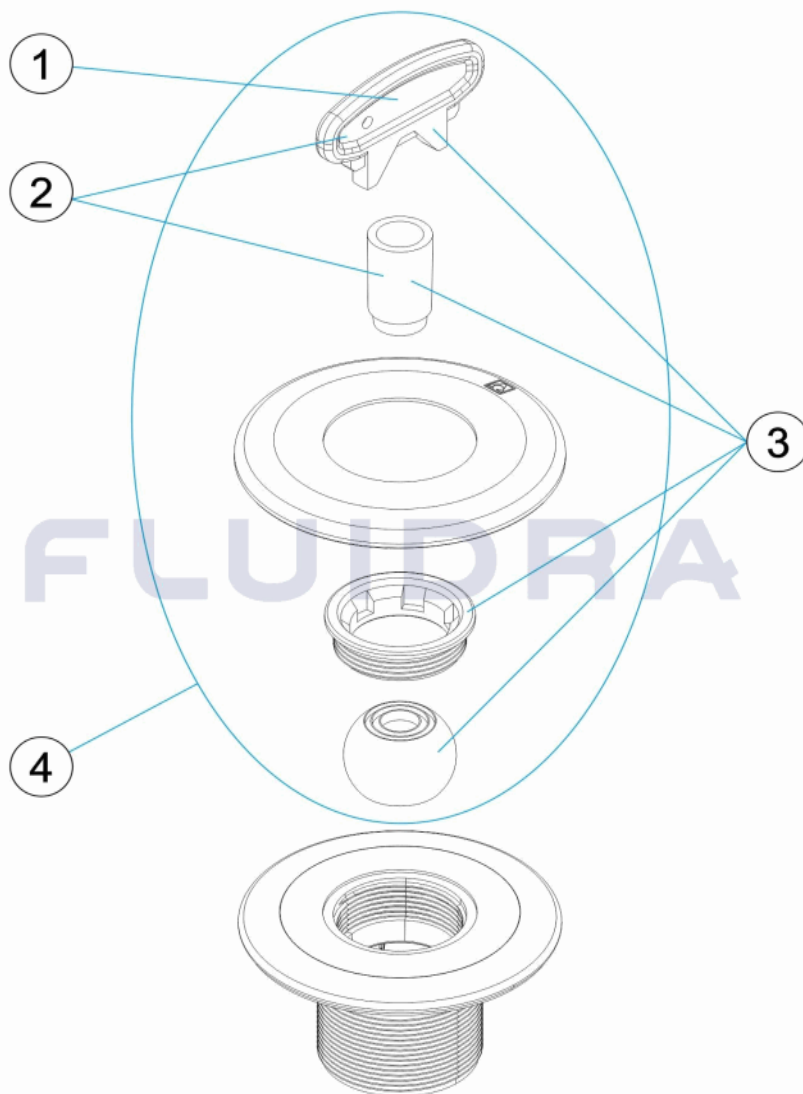

CODE **00295, 00295CL090, 00295CL129, 00295CL144**

BESCHREIBUNG: **EINLAUFDÜSE BETONBECKEN**

DEUTSCH

POS	CODE	BESCHREIBUNG	MENGE	POS	CODE	BESCHREIBUNG	MENGE
1	4402040304	SCHLÜSSEL DÜSE		3	* 4402040056	MULTIFLOWKUGEL SKIMMER BEUTEL	
2	4402040093	SCHLÜSSEL DÜSE		4	* 4402040301	MULTIFLOWKUGEL KOMPLETT	
3	* 4411030311	MULTIFLOWKUGEL SKIMMER BEUTEL		4	* 4402040051	MULTIFLOWKUGEL KOMPLETT	
3	* 4402040054	MULTIFLOWKUGEL SKIMMER BEUTEL		4	* 4402040052	MULTIFLOWKUGEL KOMPLETT	
3	* 4402040055	MULTIFLOWKUGEL SKIMMER BEUTEL		4	* 4402040053	MULTIFLOWKUGEL KOMPLETT	

CODE **00295, 00295CL090, 00295CL129, 00295CL144**

BESCHREIBUNG: **EINLAUFDÜSE BETONBECKEN**

HINWEISE

POS	CODE	HINWEISE
3	* 4411030311	FÜR: 00295 BLANCO / WHITE
3	* 4402040054	FÜR: 00295CL090 BEIGE
3	* 4402040055	FÜR: 00295CL129 GRIS / GREY
3	* 4402040056	FÜR: 00295CL144 ANTRACITA / ANTHRACITE
4	* 4402040301	FÜR: 00295 BLANCO / WHITE
4	* 4402040051	FÜR: 00295CL090 BEIGE
4	* 4402040052	FÜR: 00295CL129 GRIS / GREY
4	* 4402040053	FÜR: 00295CL144 ANTRACITA / ANTHRACITE

CODIGO **00295, 00295CL090, 00295CL129, 00295CL144**

DESCRIÇÃO: **BOQUILHA IMPULSÃO PISCINA BETÃO**

PORTUGUES

POS	CODIGO	DESCRIÇÃO	JANTIDADE	POS	CODIGO	DESCRIÇÃO	JANTIDADE
1	4402040304	CHAVE BOCA		3	* 4402040056	BOLA MULTIFLOW SKIMMER MOCHILA	
2	4402040093	CHAVE BOCA		4	* 4402040301	BOLA MULTIFLOW COMPLETA	
3	* 4411030311	BOLA MULTIFLOW SKIMMER MOCHILA		4	* 4402040051	BOLA MULTIFLOW COMPLETA	
3	* 4402040054	BOLA MULTIFLOW SKIMMER MOCHILA		4	* 4402040052	BOLA MULTIFLOW COMPLETA	
3	* 4402040055	BOLA MULTIFLOW SKIMMER MOCHILA		4	* 4402040053	BOLA MULTIFLOW COMPLETA	