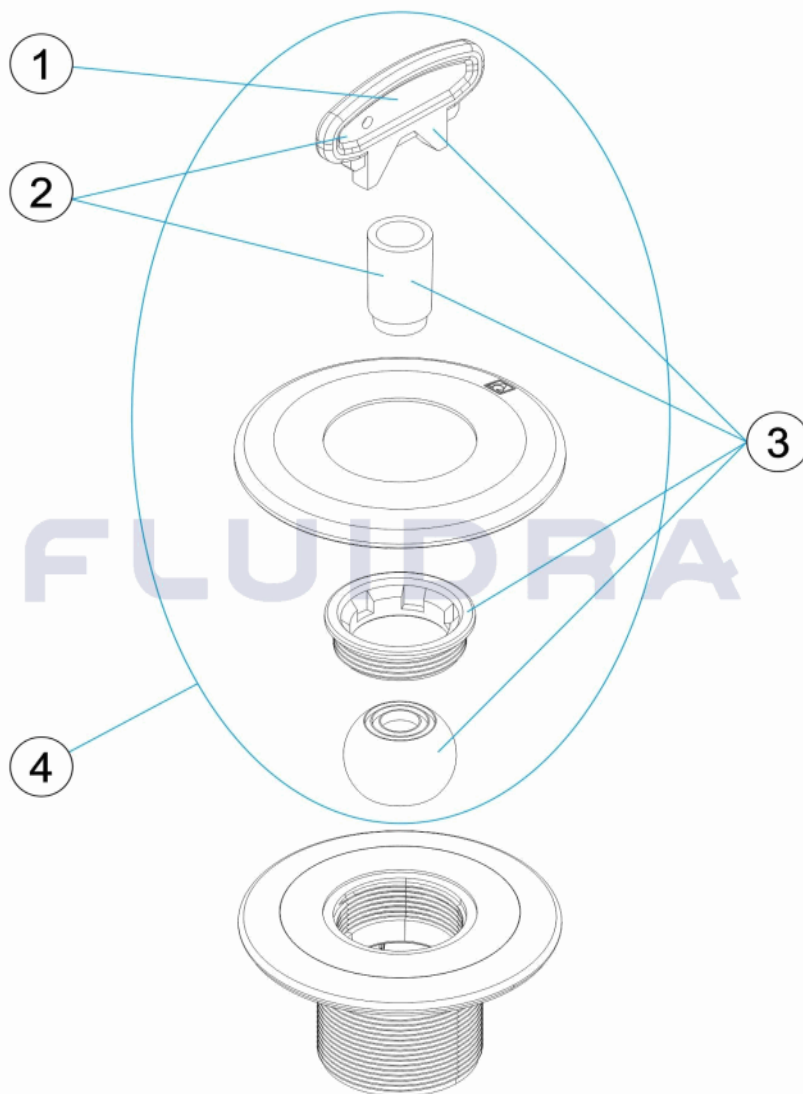

CODIGO **00295, 00295CL090, 00295CL129, 00295CL144**

DESCRIPCION: **BOQUILLA IMPULSION PISCINA HORMIGON**

ESPAÑOL

POS	CODIGO	DESCRIPCION	CANTIDAD	POS	CODIGO	DESCRIPCION	CANTIDAD
1	4402040304	LLAVE BOQUILLA		3	* 4402040056	BOLA MULTIFLOW SKIMMER MOCHILA	
2	4402040093	LLAVE BOQUILLA		4	* 4402040301	BOLA MULTIFLOW COMPLETA	
3	* 4411030311	BOLA MULTIFLOW SKIMMER MOCHILA		4	* 4402040051	BOLA MULTIFLOW COMPLETA	
3	* 4402040054	BOLA MULTIFLOW SKIMMER MOCHILA		4	* 4402040052	BOLA MULTIFLOW COMPLETA	
3	* 4402040055	BOLA MULTIFLOW SKIMMER MOCHILA		4	* 4402040053	BOLA MULTIFLOW COMPLETA	

CODIGO 00295, 00295CL090, 00295CL129, 00295CL144

DESCRIPCION: BOQUILLA IMPULSION PISCINA HORMIGON

OBSERVACIONES

POS	CODIGO	OBSERVACIONES
3	* 4411030311	PARA: 00295 BLANCO / WHITE
3	* 4402040054	PARA: 00295CL090 BEIGE
3	* 4402040055	PARA: 00295CL129 GRIS / GREY
3	* 4402040056	PARA: 00295CL144 ANTRACITA / ANTHRACITE
4	* 4402040301	PARA: 00295 BLANCO / WHITE
4	* 4402040051	PARA: 00295CL090 BEIGE
4	* 4402040052	PARA: 00295CL129 GRIS / GREY
4	* 4402040053	PARA: 00295CL144 ANTRACITA / ANTHRACITE

CODE 00295, 00295CL090, 00295CL129, 00295CL144

DESCRIPTION: RETURN INLET CONCRETE POOL

ENGLISH

POS	CODE	DESCRIPTION	QUANTITY	POS	CODE	DESCRIPTION	QUANTITY
1	4402040304	KEY FOR INLET		3	* 4402040056	MULTIFLOW BALL, UNIVER. SKIMMER	
2	4402040093	KEY FOR INLET		4	* 4402040301	MULTIFLOW EYEBALL ASSEMBLY	
3	* 4411030311	MULTIFLOW BALL, UNIVER. SKIMMER		4	* 4402040051	MULTIFLOW EYEBALL ASSEMBLY	
3	* 4402040054	MULTIFLOW BALL, UNIVER. SKIMMER		4	* 4402040052	MULTIFLOW EYEBALL ASSEMBLY	
3	* 4402040055	MULTIFLOW BALL, UNIVER. SKIMMER		4	* 4402040053	MULTIFLOW EYEBALL ASSEMBLY	