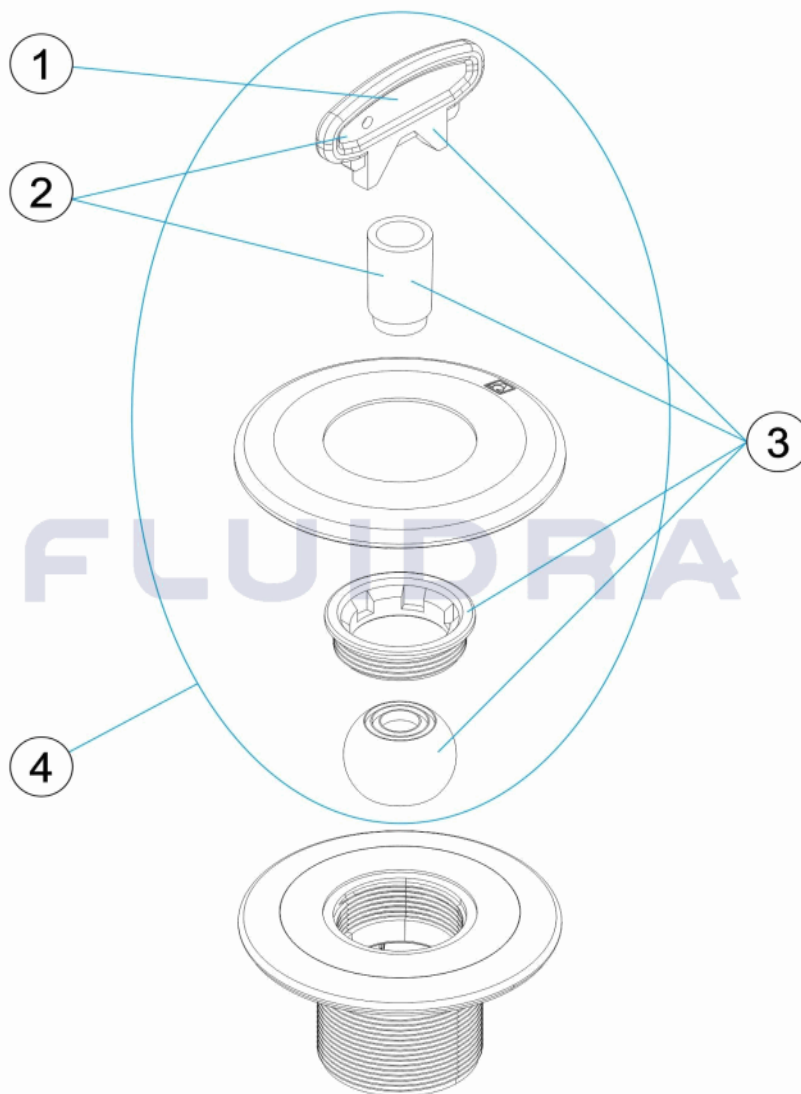

CODE **00295, 00295CL090, 00295CL129, 00295CL144**

DESCRIPTION: **BUSE REFOULEMENT PISCINE BÉTON**

FRANCAIS

POS	CODE	DESCRIPTION	QUANTITE	POS	CODE	DESCRIPTION	QUANTITE
1	4402040304	CLEF POUR BUSE		3	* 4402040056	ROTULE MULTIFLOW SKIMMER MONOBLO	
2	4402040093	CLEF POUR BUSE		4	* 4402040301	ENSEMBLE ROTULE MULTIFLOW COMPLE	
3	* 4411030311	ROTULE MULTIFLOW SKIMMER MONOBLC		4	* 4402040051	ENSEMBLE ROTULE MULTIFLOW COMPLE	
3	* 4402040054	ROTULE MULTIFLOW SKIMMER MONOBLC		4	* 4402040052	ENSEMBLE ROTULE MULTIFLOW COMPLE	
3	* 4402040055	ROTULE MULTIFLOW SKIMMER MONOBLC		4	* 4402040053	ENSEMBLE ROTULE MULTIFLOW COMPLE	

CODE **00295, 00295CL090, 00295CL129, 00295CL144**

DESCRIPTION: **BUSE REFOULEMENT PISCINE BÉTON**

OBSERVATIONS

POS	CODE	OBSERVATIONS
3	* 4411030311	POUR: 00295 BLANCO / WHITE
3	* 4402040054	POUR: 00295CL090 BEIGE
3	* 4402040055	POUR: 00295CL129 GRIS / GREY
3	* 4402040056	POUR: 00295CL144 ANTRACITA / ANTHRACITE
4	* 4402040301	POUR: 00295 BLANCO / WHITE
4	* 4402040051	POUR: 00295CL090 BEIGE
4	* 4402040052	POUR: 00295CL129 GRIS / GREY
4	* 4402040053	POUR: 00295CL144 ANTRACITA / ANTHRACITE

CODE 00295, 00295CL090, 00295CL129, 00295CL144

DESCRIPTION: RETURN INLET CONCRETE POOL

ENGLISH

POS	CODE	DESCRIPTION	QUANTITY	POS	CODE	DESCRIPTION	QUANTITY
1	4402040304	KEY FOR INLET		3	* 4402040056	MULTIFLOW BALL, UNIVER. SKIMMER	
2	4402040093	KEY FOR INLET		4	* 4402040301	MULTIFLOW EYEBALL ASSEMBLY	
3	* 4411030311	MULTIFLOW BALL, UNIVER. SKIMMER		4	* 4402040051	MULTIFLOW EYEBALL ASSEMBLY	
3	* 4402040054	MULTIFLOW BALL, UNIVER. SKIMMER		4	* 4402040052	MULTIFLOW EYEBALL ASSEMBLY	
3	* 4402040055	MULTIFLOW BALL, UNIVER. SKIMMER		4	* 4402040053	MULTIFLOW EYEBALL ASSEMBLY	