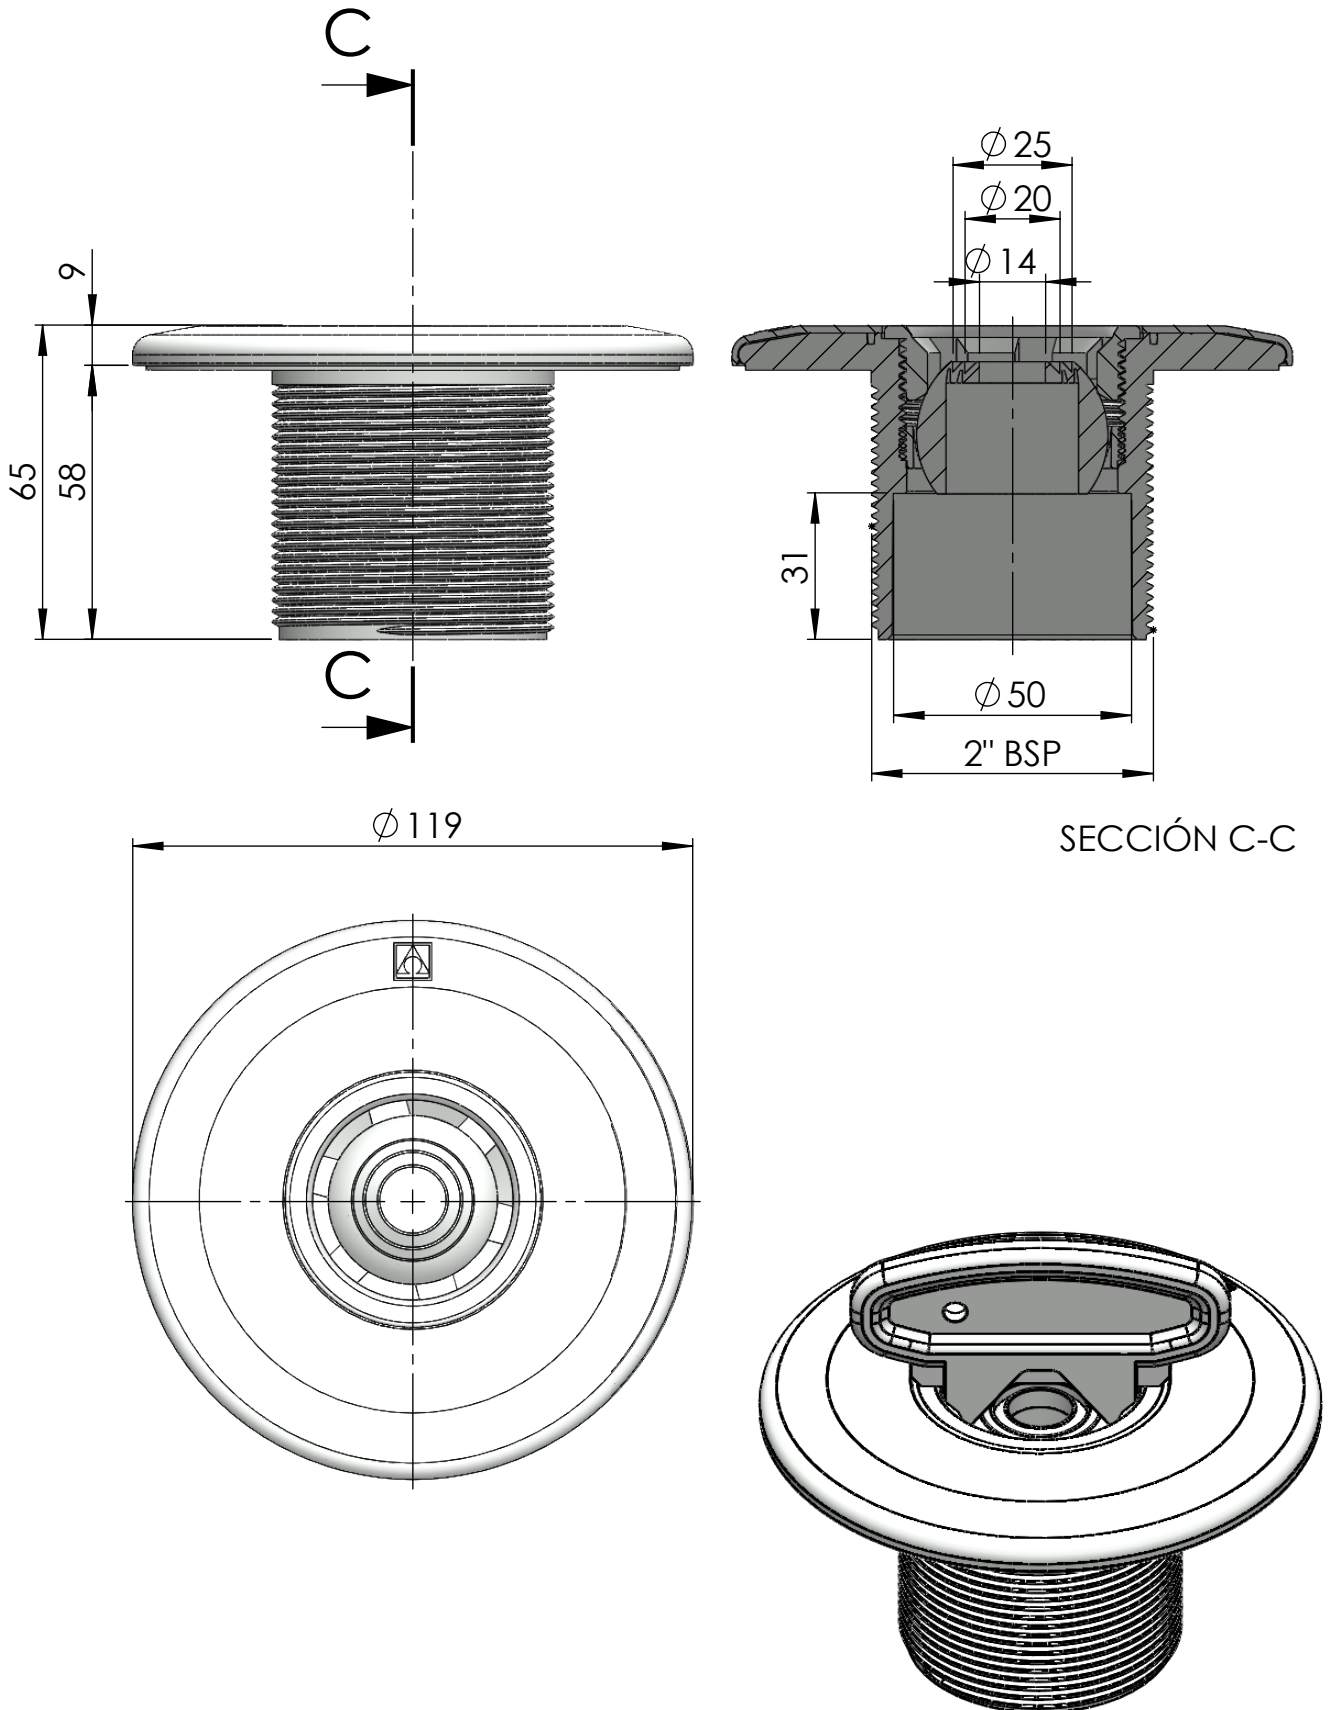

CODIGO / CODE: **00295**

DESCRIPCION: **BOQUILLA PISC. HORMIGON - IMPUL. - MULTIFLOW**

DESCRIPTION: **RETURN INLET MULTIFLOW FOR CONCRETE POOL**

Nota: Unidades en mm
Note: Units in mm