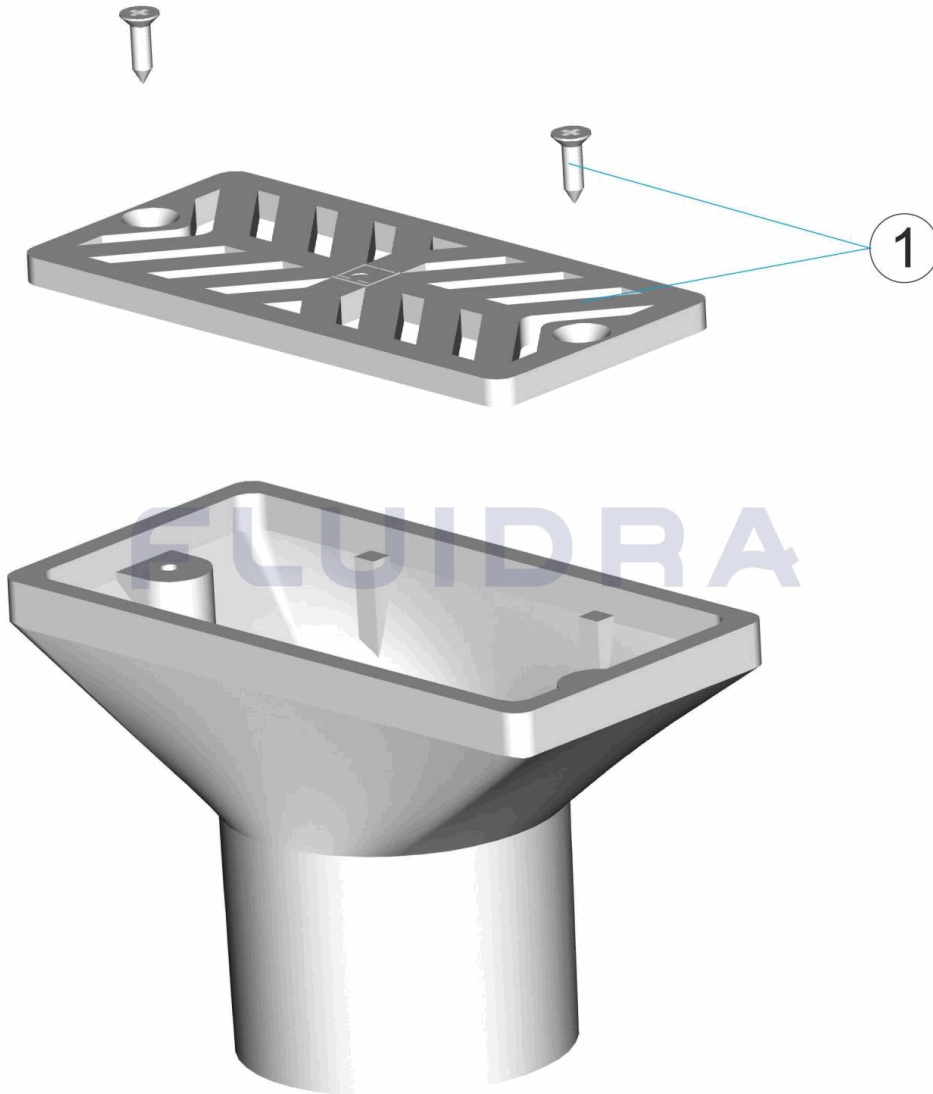

CODE **00302**

DESCRIPTION: **DRAINAGE INLET**

ENGLISH

POS	CODE	DESCRIPTION	POS	CODE	DESCRIPTION
1	4402040701	GRILLE			

CODICE **00302**

DESCRIZIONE: **PRESA DI ASPIRAZIONE**

ITALIANO

POS	CODICE	DESCRIZIONE	POS	CODICE	DESCRIZIONE
1	4402040701	GRIGLIA PER PILETTA			

CODE **00302**

BESCHREIBUNG: **ANSAUGANSCHLUSS**

DEUTSCH

POS	CODE	BESCHREIBUNG	POS	CODE	BESCHREIBUNG
1	4402040701	GITTER SAUGANSCHLUSS			

CODIGO **00302**

DESCRIÇÃO: **TOMADA DE ASPIRAÇÃO**

PORTUGUES

POS	CODIGO	DESCRIÇÃO	POS	CODIGO	DESCRIÇÃO
1	4402040701	GRELHA TOMADA ASPIRAÇÃO			