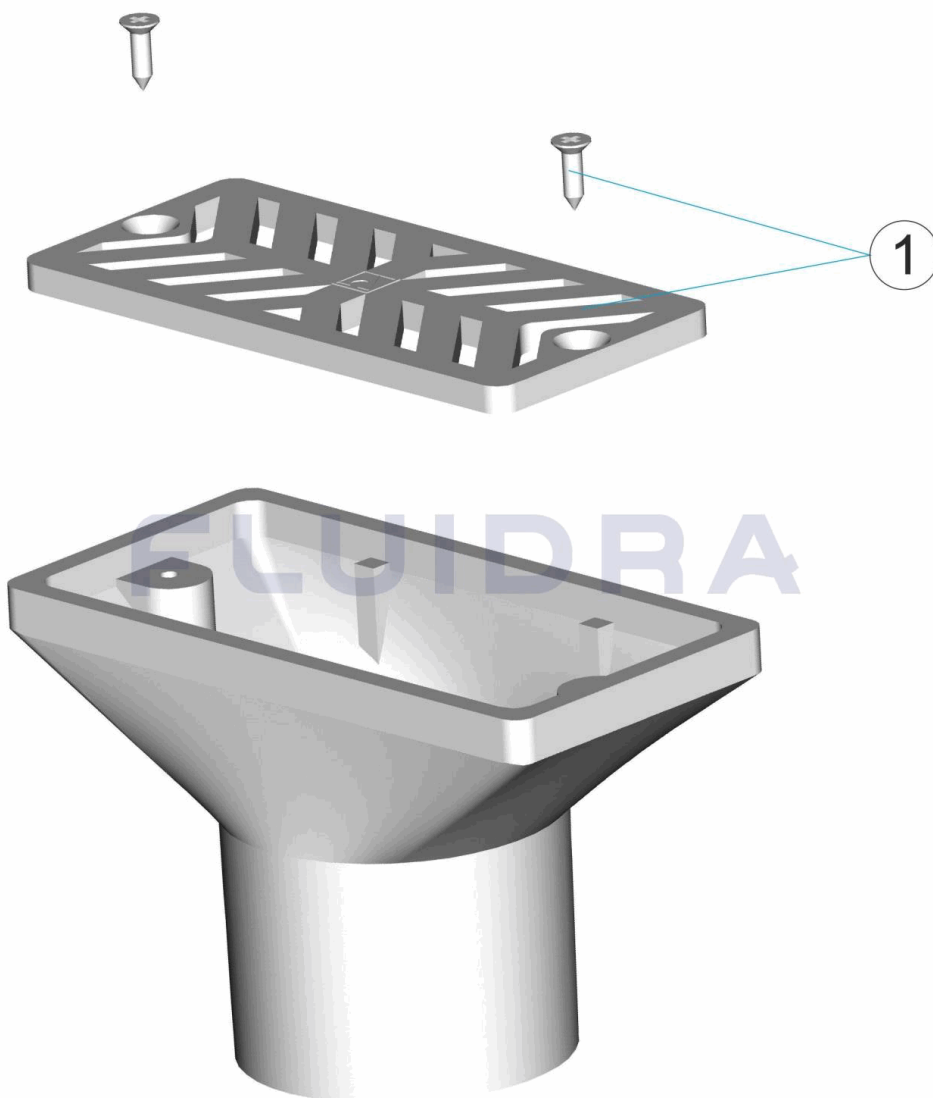

CODIGO **00302**

DESCRIPCION: **TOMA DE ASPIRACION**

ESPAÑOL

POS	CODIGO	DESCRIPCION	POS	CODIGO	DESCRIPCION
1	4402040701	REJA TOMA ASPIRACION			

CODE **00302**

DESCRIPTION: **PRISE BALAI**

FRANCAIS

POS	CODE	DESCRIPTION	POS	CODE	DESCRIPTION
1	4402040701	GRILLE BOUCHE D'ASPIRATION			

CODE **00302**

DESCRIPTION: **DRAINAGE INLET**

ENGLISH

POS	CODE	DESCRIPTION	POS	CODE	DESCRIPTION
1	4402040701	GRILLE			

CODICE **00302**

DESCRIZIONE: **PRESA DI ASPIRAZIONE**

ITALIANO

POS	CODICE	DESCRIZIONE	POS	CODICE	DESCRIZIONE
1	4402040701	GRIGLIA PER PILETTA			

CODE **00302**

BESCHREIBUNG: **ANSAUGANSCHLUSS**

DEUTSCH

POS	CODE	BESCHREIBUNG	POS	CODE	BESCHREIBUNG
1	4402040701	GITTER SAUGANSCHLUSS			

CODIGO **00302**

DESCRIÇÃO: **TOMADA DE ASPIRAÇÃO**

PORTUGUES

POS	CODIGO	DESCRIÇÃO	POS	CODIGO	DESCRIÇÃO
1	4402040701	GRELHA TOMADA ASPIRAÇÃO			