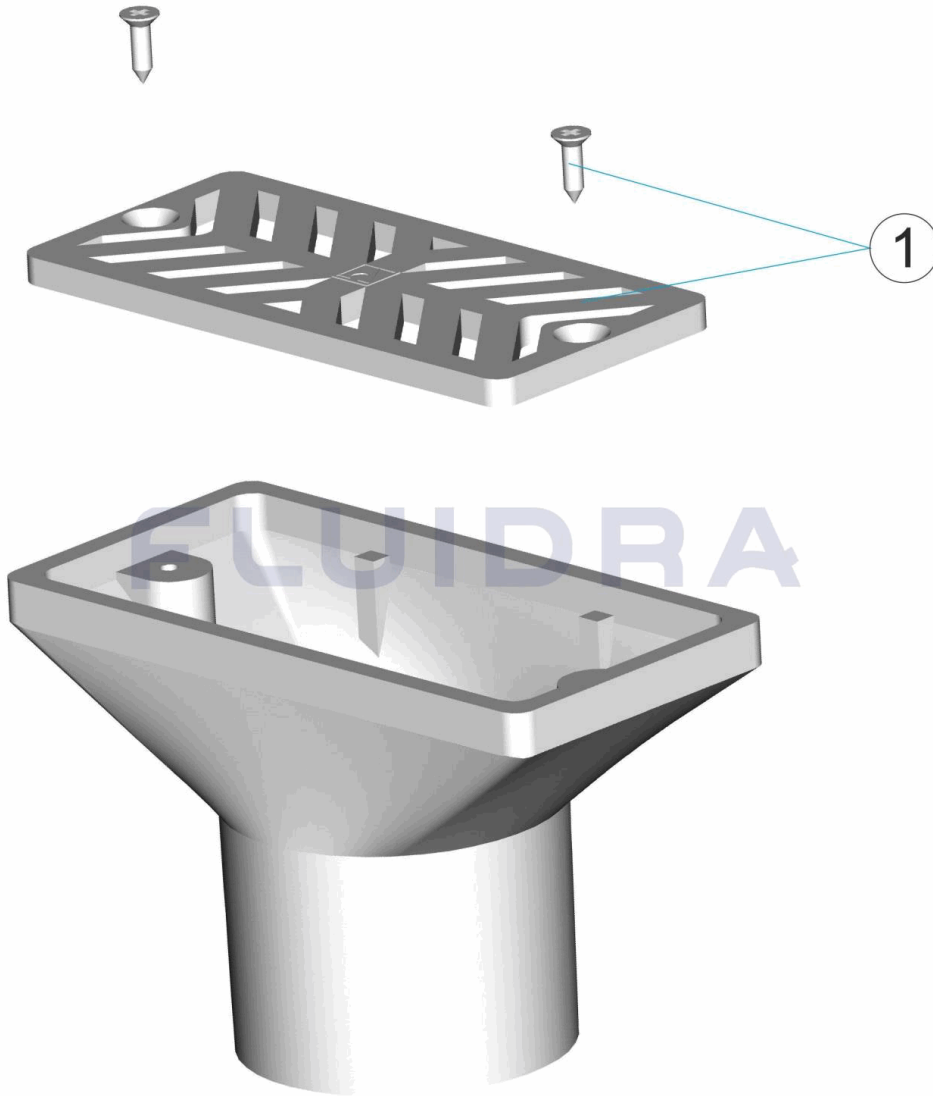

CODIGO **00302**

DESCRIPCION: **TOMA DE ASPIRACION**

ESPAÑOL

POS	CODIGO	DESCRIPCION	POS	CODIGO	DESCRIPCION
1	4402040701	REJA TOMA ASPIRACION			

CODE **00302**

DESCRIPTION: **PRISE BALAI**

FRANCAIS

POS	CODE	DESCRIPTION	POS	CODE	DESCRIPTION
1	4402040701	GRILLE BOUCHE D'ASPIRATION			

CODE **00302**

DESCRIPTION: **DRAINAGE INLET**

ENGLISH

POS	CODE	DESCRIPTION	POS	CODE	DESCRIPTION
1	4402040701	GRILLE			

CODICE **00302**

DESCRIZIONE: **PRESA DI ASPIRAZIONE**

ITALIANO

POS	CODICE	DESCRIZIONE	POS	CODICE	DESCRIZIONE
1	4402040701	GRIGLIA PER PILETTA			

CODE **00302**

BESCHREIBUNG: **ANSAUGANSCHLUSS**

DEUTSCH

POS	CODE	BESCHREIBUNG	POS	CODE	BESCHREIBUNG
1	4402040701	GITTER SAUGANSCHLUSS			

CODIGO **00302**

DESCRIÇÃO: **TOMADA DE ASPIRAÇÃO**

PORTUGUES

POS	CODIGO	DESCRIÇÃO	POS	CODIGO	DESCRIÇÃO
1	4402040701	GRELHA TOMADA ASPIRAÇÃO			