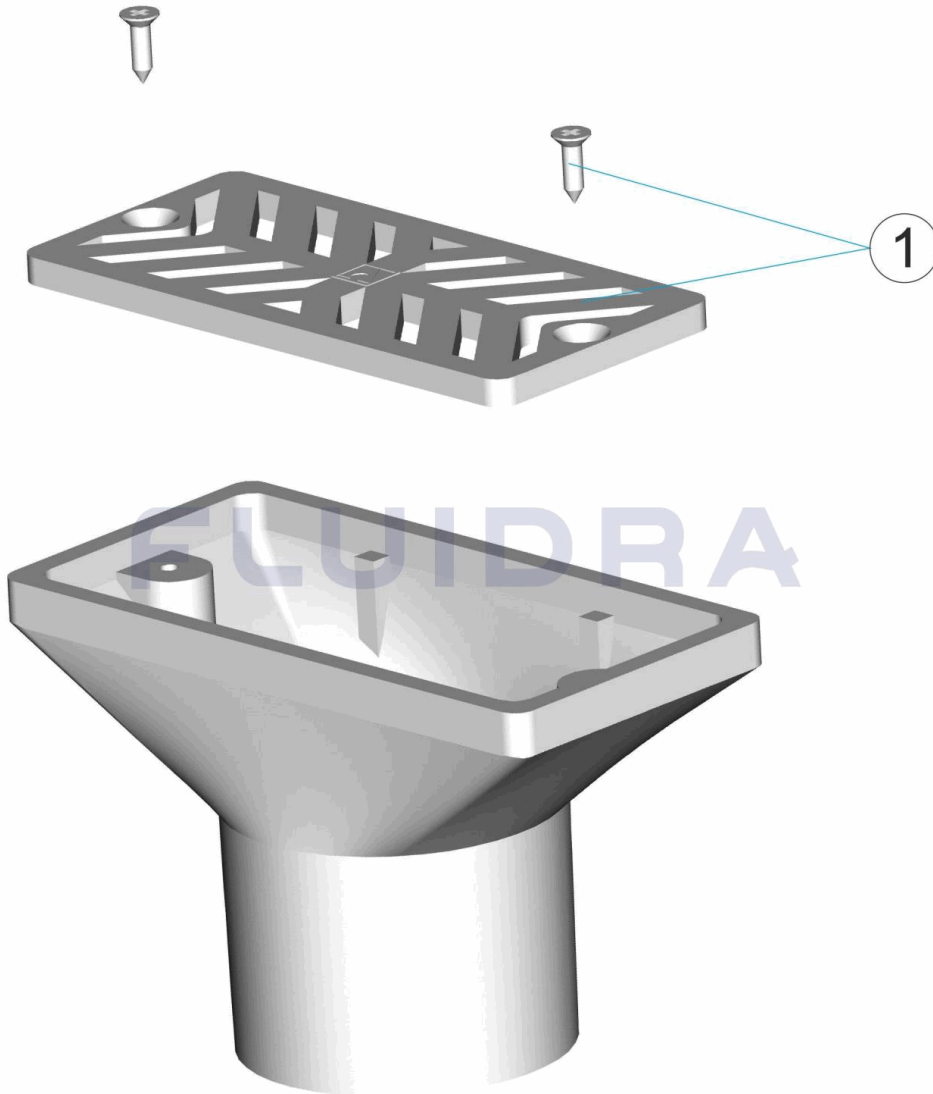

CODIGO **00302**

DESCRIPCION: **TOMA DE ASPIRACION**

ESPAÑOL

POS	CODIGO	DESCRIPCION	POS	CODIGO	DESCRIPCION
1	4402040701	REJA TOMA ASPIRACION			

CODE **00302**

DESCRIPTION: **PRISE BALAI**

FRANCAIS

POS	CODE	DESCRIPTION	POS	CODE	DESCRIPTION
1	4402040701	GRILLE BOUCHE D'ASPIRATION			

CODE **00302**

DESCRIPTION: **DRAINAGE INLET**

ENGLISH

POS	CODE	DESCRIPTION	POS	CODE	DESCRIPTION
1	4402040701	GRILLE			

CODICE **00302**

DESCRIZIONE: **PRESA DI ASPIRAZIONE**

ITALIANO

POS	CODICE	DESCRIZIONE	POS	CODICE	DESCRIZIONE
1	4402040701	GRIGLIA PER PILETTA			

CODE **00302**

BESCHREIBUNG: **ANSAUGANSCHLUSS**

DEUTSCH

POS	CODE	BESCHREIBUNG	POS	CODE	BESCHREIBUNG
1	4402040701	GITTER SAUGANSCHLUSS			

CODIGO **00302**

DESCRIÇÃO: **TOMADA DE ASPIRAÇÃO**

PORTUGUES

POS	CODIGO	DESCRIÇÃO	POS	CODIGO	DESCRIÇÃO
1	4402040701	GRELHA TOMADA ASPIRAÇÃO			