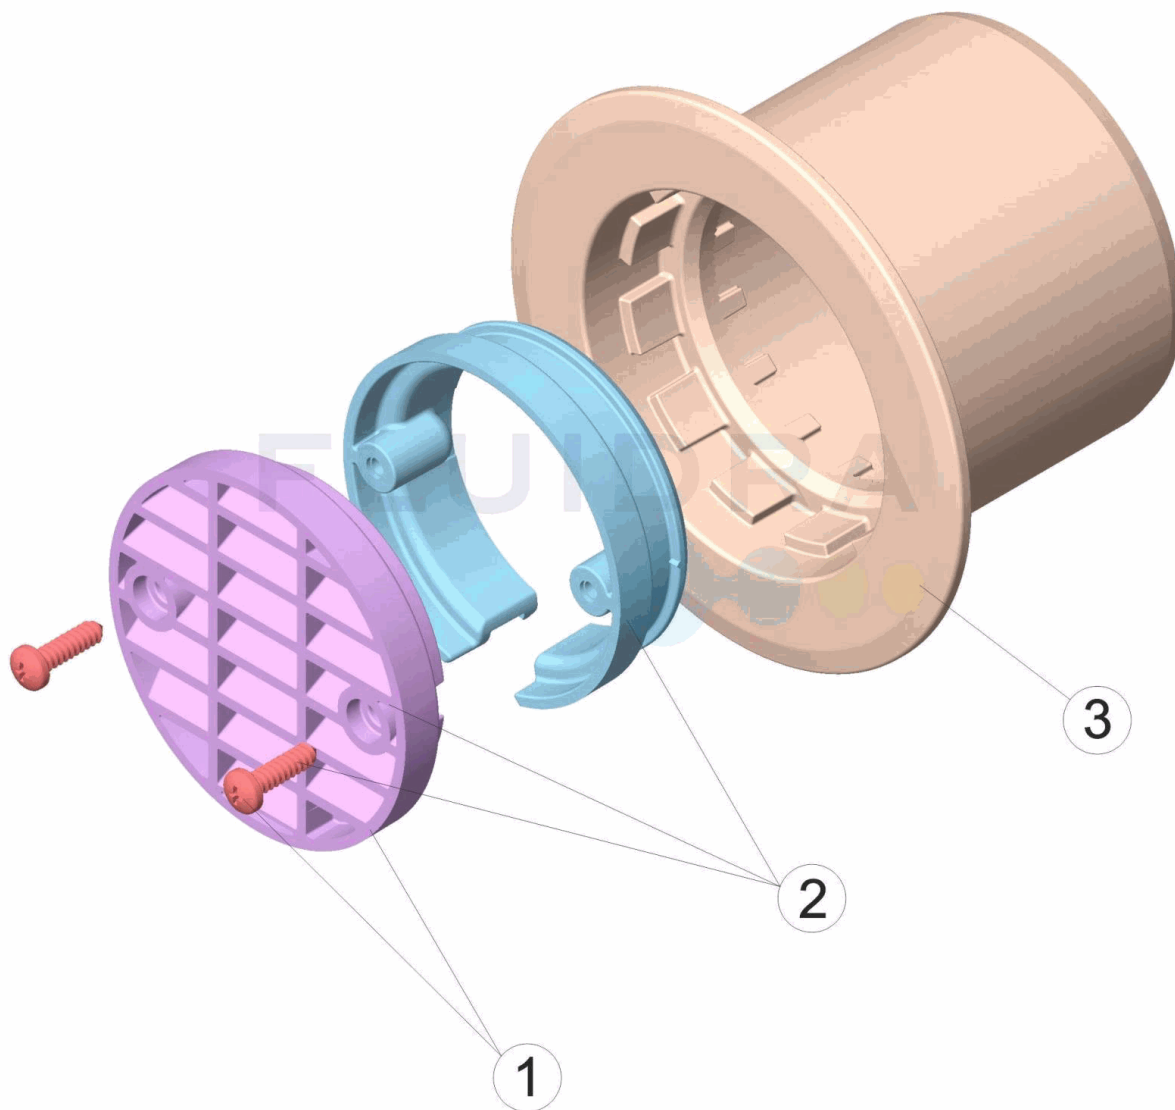

CODIGO **41520**

DESCRIPCION: **BOQUILLA IMPULSION PISCINA HORMIGON**

**ESPAÑOL**

POS	CODIGO	DESCRIPCION	POS	CODIGO	DESCRIPCION
1	4402047701	REJILLA	3	41520R0001	CUERPO BOQUILLA PISCINA HORMIGON
2	4402047702	CJTO. REJILLA ANILLO FIJACION			

CODICE **41520**

DESCRIZIONE: **BOCCHETTA IMPULSIONE PISCINA CEMENTO**

**ITALIANO**

POS	CODICE	DESCRIZIONE	POS	CODICE	DESCRIZIONE
1	4402047701	GRIGLIA	3	41520R0001	CORPO BOCCHETTA
2	4402047702	KIT GUARNIZIONE GRIGLIA			

CODE **41520**

BESCHREIBUNG: **ANTRIEBSDÜSE SCHWIMMBECKEN BETON**

**DEUTSCH**

POS	CODE	BESCHREIBUNG	POS	CODE	BESCHREIBUNG
1	4402047701	GITTER	3	41520R0001	DÜSENKÖRPER
2	4402047702	KIT GITTER UND BEFETIGUNGSRING			

CODIGO **41520**

DESCRIÇÃO: **BOQUILHA IMPULSÃO PISCINA BETÃO**

**PORTUGUES**

POS	CODIGO	DESCRIÇÃO	POS	CODIGO	DESCRIÇÃO
1	4402047701	GRELHA	3	41520R0001	CORPO BOCA DA PISCINA DE PAINÉIS
2	4402047702	CONJ. GRELHA DE ANEL DE FIXAÇÃO			