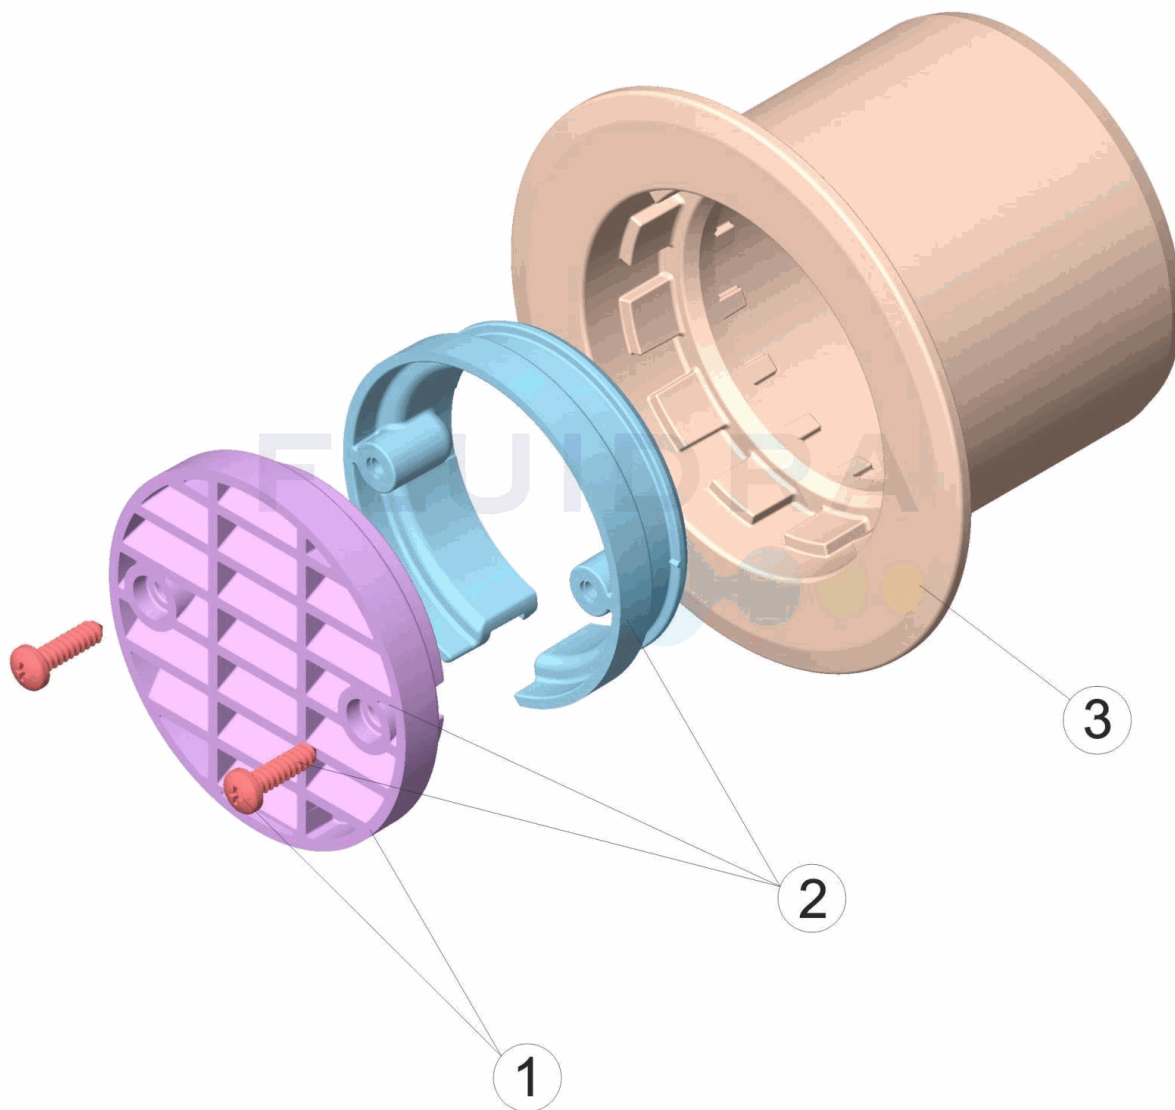

CODIGO **41520**

DESCRIPCION: **BOQUILLA IMPULSION PISCINA HORMIGON**

**ESPAÑOL**

POS	CODIGO	DESCRIPCION	POS	CODIGO	DESCRIPCION
1	4402047701	REJILLA	3	41520R0001	CUERPO BOQUILLA PISCINA HORMIGON
2	4402047702	CJTO. REJILLA ANILLO FIJACION			

CODE **41520**

DESCRIPTION: **BUSE REFOULEMENT PISCINE BÉTON**

**FRANCAIS**

POS	CODE	DESCRIPTION	POS	CODE	DESCRIPTION
1	4402047701	GRILLE	3	41520R0001	CORPS BOUCHE
2	4402047702	ENSEMBLE GRILLE BAGUE FIXATION			

CODE **41520**

DESCRIPTION: **RETURN INLET CONCRETE POOL**

**ENGLISH**

POS	CODE	DESCRIPTION	POS	CODE	DESCRIPTION
1	4402047701	GRILLE	3	41520R0001	CORPO BOCA DA PISCINA DE PAINÉIS
2	4402047702	KIT GRILLE AND FIXING RING			

CODICE **41520**

DESCRIZIONE: **BOCCHETTA IMPULSIONE PISCINA CEMENTO**

**ITALIANO**

POS	CODICE	DESCRIZIONE	POS	CODICE	DESCRIZIONE
1	4402047701	GRIGLIA	3	41520R0001	CORPO BOCCHETTA
2	4402047702	KIT GUARNIZIONE GRIGLIA			