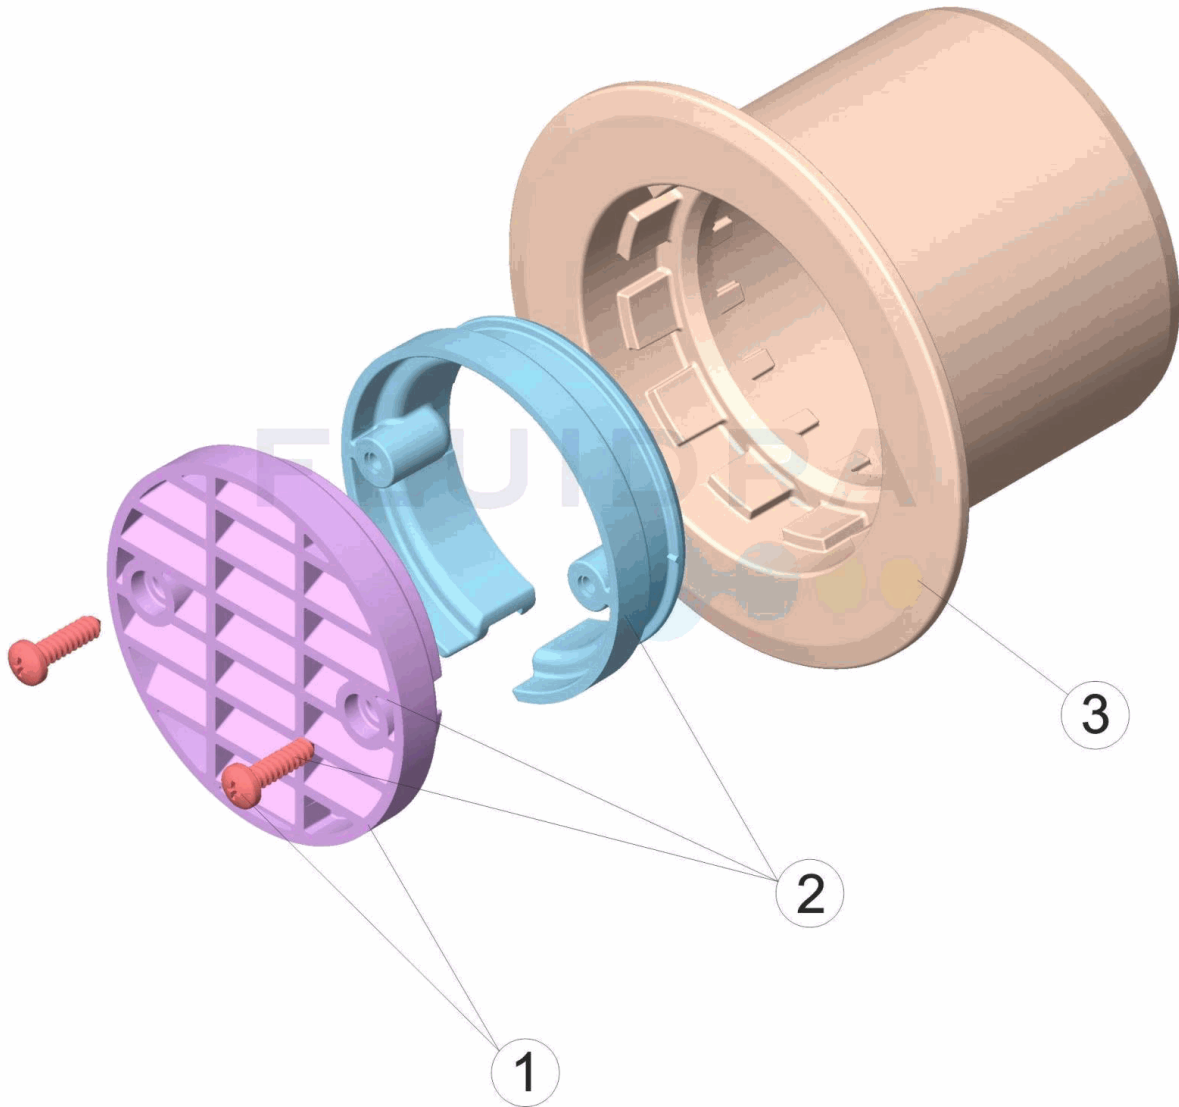

CODIGO **41520**

DESCRIPCION: **BOQUILLA IMPULSION PISCINA HORMIGON**

**ESPAÑOL**

POS	CODIGO	DESCRIPCION	POS	CODIGO	DESCRIPCION
1	4402047701	REJILLA	3	41520R0001	CUERPO BOQUILLA PISCINA HORMIGON
2	4402047702	CJTO. REJILLA ANILLO FIJACION			

CODE **41520**

DESCRIPTION: **BUSE REFOULEMENT PISCINE BÉTON**

**FRANCAIS**

POS	CODE	DESCRIPTION	POS	CODE	DESCRIPTION
1	4402047701	GRILLE	3	41520R0001	CORPS BOUCHE
2	4402047702	ENSEMBLE GRILLE BAGUE FIXATION			

CODE **41520**

DESCRIPTION: **RETURN INLET CONCRETE POOL**

**ENGLISH**

POS	CODE	DESCRIPTION	POS	CODE	DESCRIPTION
1	4402047701	GRILLE	3	41520R0001	CORPO BOCA DA PISCINA DE PAINÉIS
2	4402047702	KIT GRILLE AND FIXING RING			

CODICE **41520**

DESCRIZIONE: **BOCCHETTA IMPULSIONE PISCINA CEMENTO**

**ITALIANO**

POS	CODICE	DESCRIZIONE	POS	CODICE	DESCRIZIONE
1	4402047701	GRIGLIA	3	41520R0001	CORPO BOCCHETTA
2	4402047702	KIT GUARNIZIONE GRIGLIA			