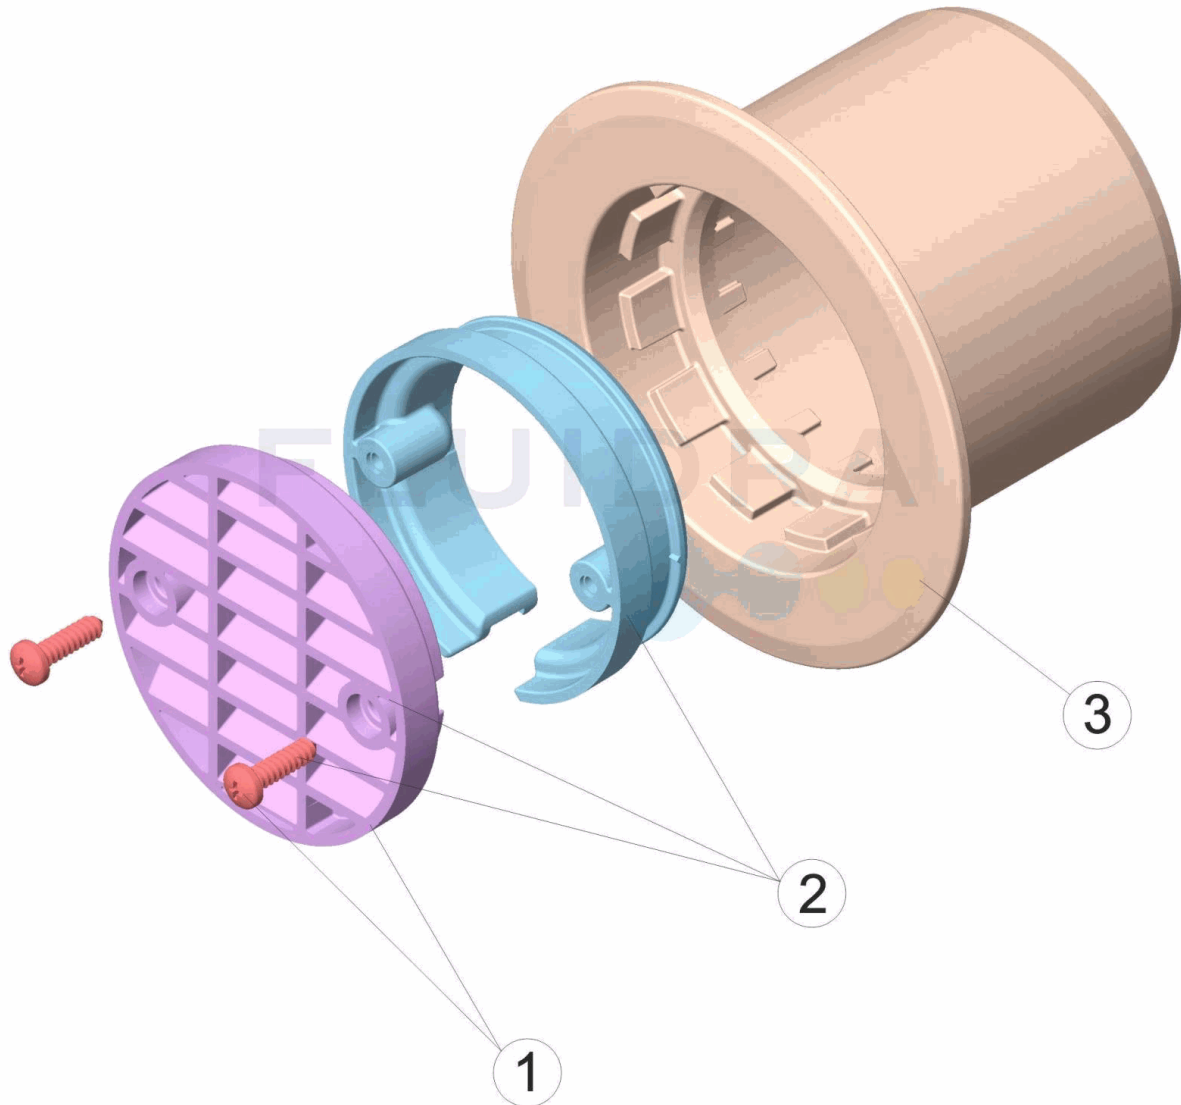

CODIGO **41520**

DESCRIPCION: **BOQUILLA IMPULSION PISCINA HORMIGON**

**ESPAÑOL**

POS	CODIGO	DESCRIPCION	POS	CODIGO	DESCRIPCION
1	4402047701	REJILLA	3	41520R0001	CUERPO BOQUILLA PISCINA HORMIGON
2	4402047702	CJTO. REJILLA ANILLO FIJACION			

CODE **41520**

DESCRIPTION: **BUSE REFOULEMENT PISCINE BÉTON**

**FRANCAIS**

POS	CODE	DESCRIPTION	POS	CODE	DESCRIPTION
1	4402047701	GRILLE	3	41520R0001	CORPS BOUCHE
2	4402047702	ENSEMBLE GRILLE BAGUE FIXATION			

CODE **41520**

DESCRIPTION: **RETURN INLET CONCRETE POOL**

**ENGLISH**

POS	CODE	DESCRIPTION	POS	CODE	DESCRIPTION
1	4402047701	GRILLE	3	41520R0001	CORPO BOCA DA PISCINA DE PAINÉIS
2	4402047702	KIT GRILLE AND FIXING RING			

CODICE **41520**

DESCRIZIONE: **BOCCHETTA IMPULSIONE PISCINA CEMENTO**

**ITALIANO**

POS	CODICE	DESCRIZIONE	POS	CODICE	DESCRIZIONE
1	4402047701	GRIGLIA	3	41520R0001	CORPO BOCCHETTA
2	4402047702	KIT GUARNIZIONE GRIGLIA			