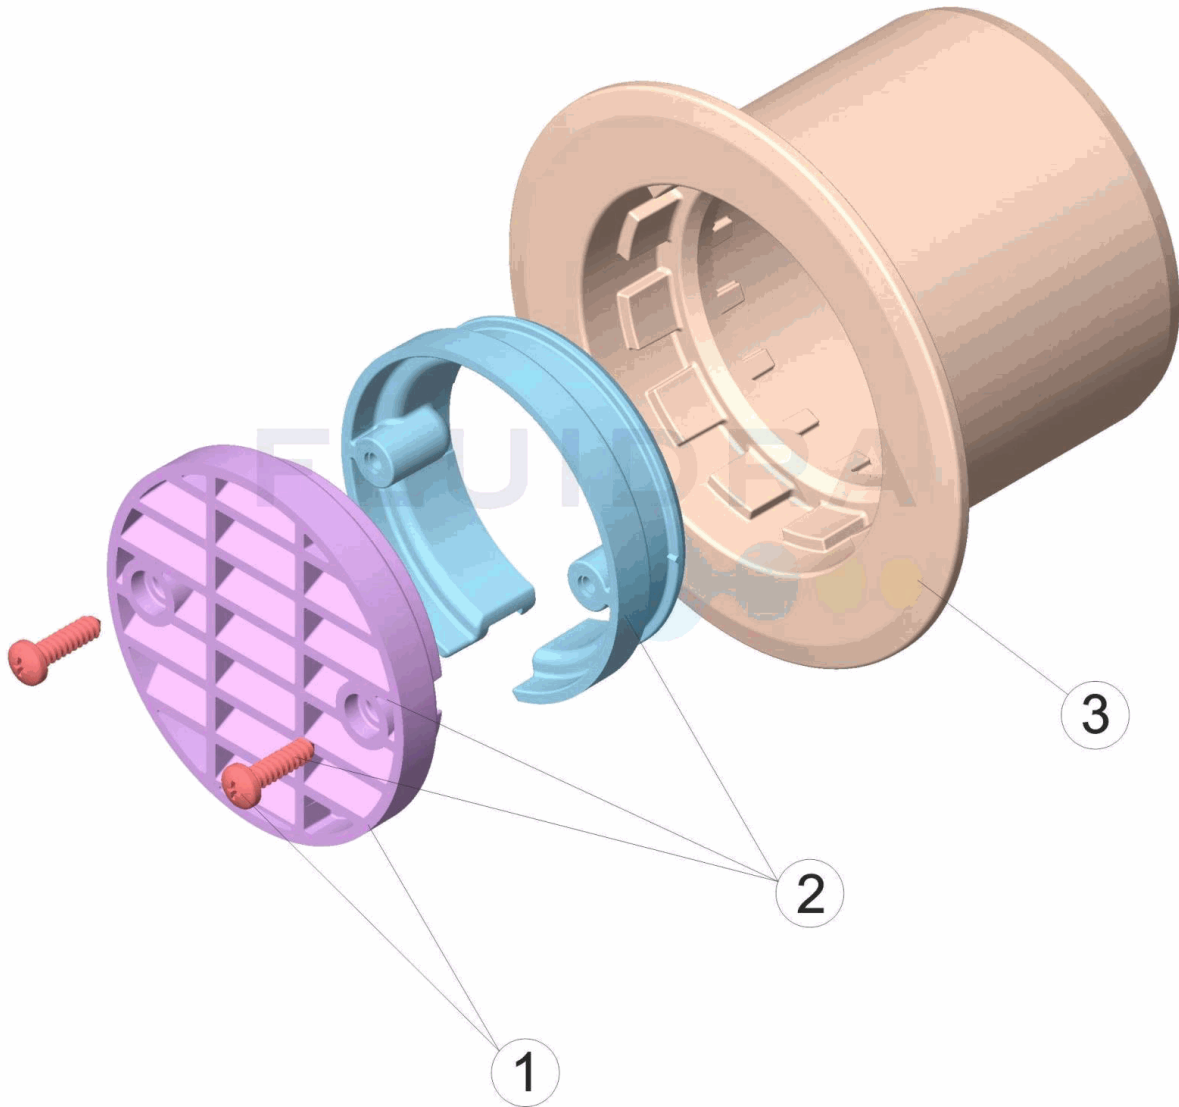

CODIGO **41520**

DESCRIPCION: **BOQUILLA IMPULSION PISCINA HORMIGON**

**ESPAÑOL**

POS	CODIGO	DESCRIPCION	POS	CODIGO	DESCRIPCION
1	4402047701	REJILLA	3	41520R0001	CUERPO BOQUILLA PISCINA HORMIGON
2	4402047702	CJTO. REJILLA ANILLO FIJACION			

CODICE **41520**

DESCRIZIONE: **BOCCHETTA IMPULSIONE PISCINA CEMENTO**

**ITALIANO**

POS	CODICE	DESCRIZIONE	POS	CODICE	DESCRIZIONE
1	4402047701	GRIGLIA	3	41520R0001	CORPO BOCCHETTA
2	4402047702	KIT GUARNIZIONE GRIGLIA			

CODE **41520**

BESCHREIBUNG: **ANTRIEBSDÜSE SCHWIMMBECKEN BETON**

**DEUTSCH**

POS	CODE	BESCHREIBUNG	POS	CODE	BESCHREIBUNG
1	4402047701	GITTER	3	41520R0001	DÜSENKÖRPER
2	4402047702	KIT GITTER UND BEFETIGUNGSRING			

CODIGO **41520**

DESCRIÇÃO: **BOQUILHA IMPULSÃO PISCINA BETÃO**

**PORTUGUES**

POS	CODIGO	DESCRIÇÃO	POS	CODIGO	DESCRIÇÃO
1	4402047701	GRELHA	3	41520R0001	CORPO BOCA DA PISCINA DE PAINÉIS
2	4402047702	CONJ. GRELHA DE ANEL DE FIXAÇÃO			