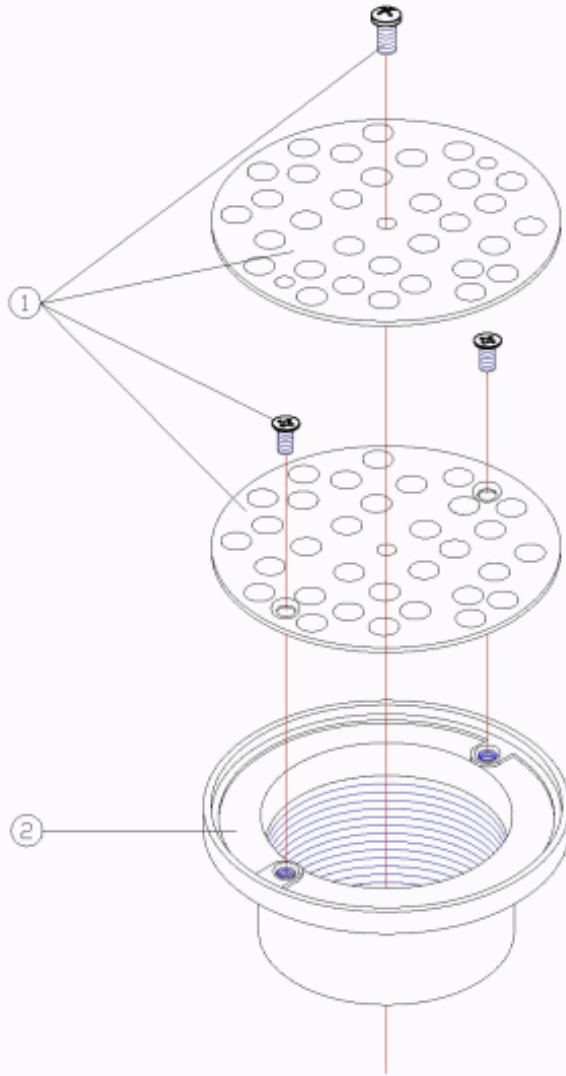

CODIGO **00311, 00312, 00313**

DESCRIPCION: **BOQUILLA REGULABLE ROSCA INT. 1 1/2" 2" 3" BRONCE**

OBSERVACIONES

POSICIÓN	PIEZA	OBSERVACIÓN
1	4402041201	PARA 00311
1	4402041202	PARA 00312
1	4402041203	PARA 00313
2	00311R0001	PARA 00311
2	00312R0001	PARA 00312
2	00313R0001	PARA 00313

CODE **00311, 00312, 00313**

DESCRIPTION: **"OUVERTURE RÉGLABLE VIS INT. 1 1/2"" 2"" 3"" BRONZE"**

OBSERVATIONS

POSICIÓN	PIEZA	OBSERVACIÓN
1	4402041201	PARA 00311
1	4402041202	PARA 00312
1	4402041203	PARA 00313
2	00311R0001	PARA 00311
2	00312R0001	PARA 00312
2	00313R0001	PARA 00313

CODICE **00311, 00312, 00313**

DESCRIZIONE: **"BOCCHETTA REGOLABILE FILETTO INT. 1 1/2"" 2"" 3""
BRONZO"**

ITALIANO

POS	CODICE	DESCRIZIONE	POS	CODICE	DESCRIZIONE
1	* 4402041201	GRIGLIA 1 1/2"	2	* 00311R0001	"BASE BOCCHETTA 1 1/2""
1	* 4402041202	GRIGLIA 2"	2	* 00312R0001	"BASE BOCCHETTA 2""
1	* 4402041203	GRIGLIA 3"	2	* 00313R0001	"BASE BOCCHETTA 3""

CODICE **00311, 00312, 00313**

DESCRIZIONE: **"BOCCHETTA REGOLABILE FILETTO INT. 1 1/2" 2" 3"
 BRONZO"**

OSSERVAZIONI

POSICIÓN	PIEZA	OBSERVACIÓN
1	4402041201	PARA 00311
1	4402041202	PARA 00312
1	4402041203	PARA 00313
2	00311R0001	PARA 00311
2	00312R0001	PARA 00312
2	00313R0001	PARA 00313