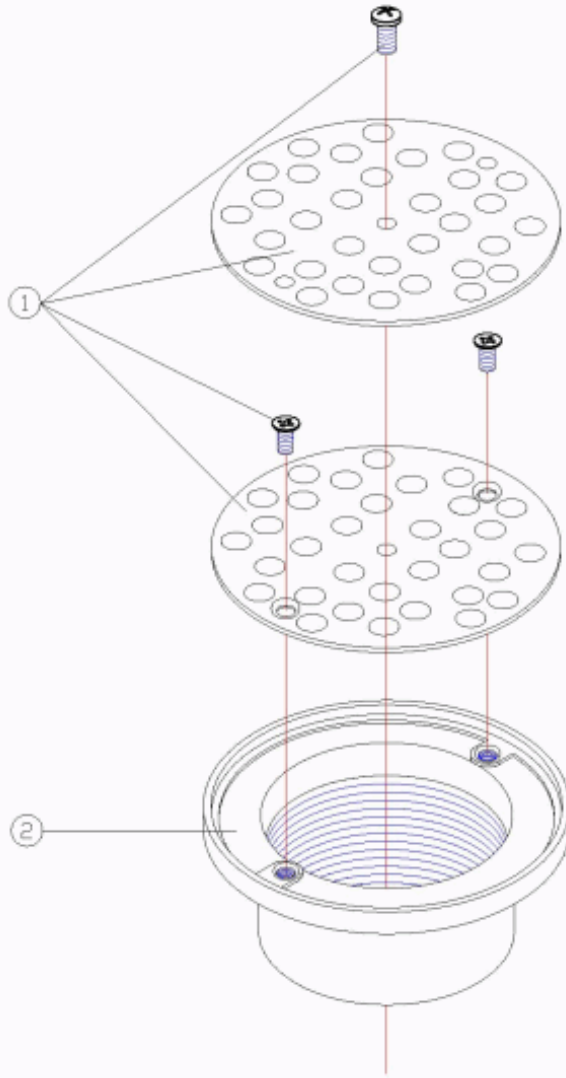

CODE **00311, 00312, 00313**

DESCRIPTION: **"ADJUSTABLE SCREW-IN NOZZLE INT. 1.1/2"" 2"" 3"" BRONZE"**

ENGLISH

POS	CODE	DESCRIPTION	POS	CODE	DESCRIPTION
1	* 4402041201	GRILLE 1 1/2"	2	* 00311R0001	"INLET BASE 1 1/2""
1	* 4402041202	GRILLE 2"	2	* 00312R0001	"INLET BASE 2""
1	* 4402041203	GRILLE 3"	2	* 00313R0001	"INLET BASE 3""

CODE **00311, 00312, 00313**

DESCRIPTION: **"ADJUSTABLE SCREW-IN NOZZLE INT. 1.1/2"" 2"" 3"" BRONZE"**

OBSERVATIONS

POSICIÓN	PIEZA	OBSERVACIÓN
1	4402041201	PARA 00311
1	4402041202	PARA 00312
1	4402041203	PARA 00313
2	00311R0001	PARA 00311
2	00312R0001	PARA 00312
2	00313R0001	PARA 00313

CODIGO **00311, 00312, 00313**

DESCRIPCION: **BOQUILLA REGULABLE ROSCA INT. 1 1/2" 2" 3" BRONCE**

ESPAÑOL

POS	CODIGO	DESCRIPCION	POS	CODIGO	DESCRIPCION
1	* 4402041201	REJILLA 1 1/2"	2	* 00311R0001	"BASE BOQUILLA 1 1/2""
1	* 4402041202	REJILLA 2"	2	* 00312R0001	"BASE BOQUILLA 2""
1	* 4402041203	REJILLA 3"	2	* 00313R0001	"BASE BOQUILLA 3""

CODIGO **00311, 00312, 00313**

DESCRIPCION: **BOQUILLA REGULABLE ROSCA INT. 1 1/2" 2" 3" BRONCE**

OBSERVACIONES

POSICIÓN	PIEZA	OBSERVACIÓN
1	4402041201	PARA 00311
1	4402041202	PARA 00312
1	4402041203	PARA 00313
2	00311R0001	PARA 00311
2	00312R0001	PARA 00312
2	00313R0001	PARA 00313