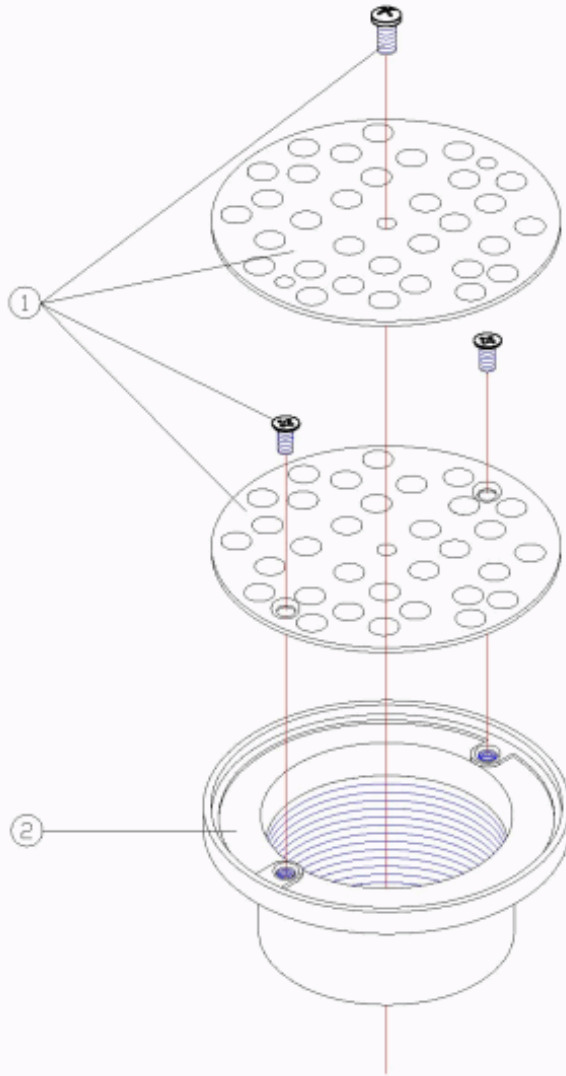

CODICE **00311, 00312, 00313**

DESCRIZIONE: **"BOCCHETTA REGOLABILE FILETTO INT. 1 1/2"" 2"" 3""
BRONZO"**

ITALIANO

POS	CODICE	DESCRIZIONE	POS	CODICE	DESCRIZIONE
1	* 4402041201	GRIGLIA 1 1/2"	2	* 00311R0001	"BASE BOCCHETTA 1 1/2""
1	* 4402041202	GRIGLIA 2"	2	* 00312R0001	"BASE BOCCHETTA 2""
1	* 4402041203	GRIGLIA 3"	2	* 00313R0001	"BASE BOCCHETTA 3""

CODICE **00311, 00312, 00313**

DESCRIZIONE: **"BOCCHETTA REGOLABILE FILETTO INT. 1 1/2" 2" 3"
 BRONZO"**

OSSERVAZIONI

POSICIÓN	PIEZA	OBSERVACIÓN
1	4402041201	PARA 00311
1	4402041202	PARA 00312
1	4402041203	PARA 00313
2	00311R0001	PARA 00311
2	00312R0001	PARA 00312
2	00313R0001	PARA 00313

CODIGO **00311, 00312, 00313**

DESCRIÇÃO: **"BOQUILHA REGULÁVEL ROSCA INT. 1 1/2"" 2"" 3"" BRONZE"**

PORTUGUES

POS	CODIGO	DESCRIÇÃO	POS	CODIGO	DESCRIÇÃO
1	* 4402041201	GRELHA 1 1/2"	2	* 00311R0001	"BASE BOCA 1 1/2""
1	* 4402041202	GRELHA 2"	2	* 00312R0001	"BASE BOCA 2""
1	* 4402041203	GRELHA 3"	2	* 00313R0001	"BASE BOCA 3""

CODIGO 00311, 00312, 00313

DESCRIÇÃO: "BOQUILHA REGULÁVEL ROSCA INT. 1 1/2"" 2"" 3"" BRONZE"

OBSERVAÇÕES

POSICIÓN	PIEZA	OBSERVACIÓN
1	4402041201	PARA 00311
1	4402041202	PARA 00312
1	4402041203	PARA 00313
2	00311R0001	PARA 00311
2	00312R0001	PARA 00312
2	00313R0001	PARA 00313