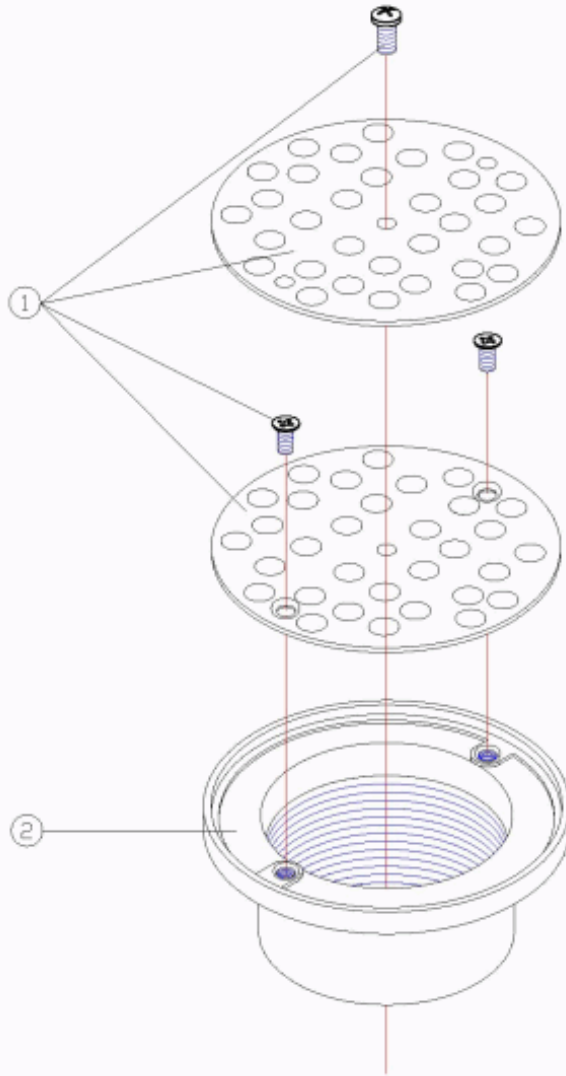

CODIGO **00311, 00312, 00313**

DESCRIPCION: **BOQUILLA REGULABLE ROSCA INT. 1 1/2" 2" 3" BRONCE**

ESPAÑOL

POS	CODIGO	DESCRIPCION	POS	CODIGO	DESCRIPCION
1	* 4402041201	REJILLA 1 1/2"	2	* 00311R0001	"BASE BOQUILLA 1 1/2""
1	* 4402041202	REJILLA 2"	2	* 00312R0001	"BASE BOQUILLA 2""
1	* 4402041203	REJILLA 3"	2	* 00313R0001	"BASE BOQUILLA 3""

CODIGO **00311, 00312, 00313**

DESCRIPCION: **BOQUILLA REGULABLE ROSCA INT. 1 1/2" 2" 3" BRONCE**

OBSERVACIONES

POSICIÓN	PIEZA	OBSERVACIÓN
1	4402041201	PARA 00311
1	4402041202	PARA 00312
1	4402041203	PARA 00313
2	00311R0001	PARA 00311
2	00312R0001	PARA 00312
2	00313R0001	PARA 00313

CODE **00311, 00312, 00313**

DESCRIPTION: **"OUVERTURE RÉGLABLE VIS INT. 1 1/2"" 2"" 3"" BRONZE"**

FRANCAIS

POS	CODE	DESCRIPTION	POS	CODE	DESCRIPTION
1	* 4402041201	GRILLE 1 1/2"	2	* 00311R0001	"CORPS DE LA BUSE 1 1/2""
1	* 4402041202	GRILLE 2"	2	* 00312R0001	"CORPS DE LA BUSE 2""
1	* 4402041203	GRILLE 3"	2	* 00313R0001	"CORPS DE LA BUSE 3""

CODE **00311, 00312, 00313**

DESCRIPTION: **"OUVERTURE RÉGLABLE VIS INT. 1 1/2"" 2"" 3"" BRONZE"**

OBSERVATIONS

POSICIÓN	PIEZA	OBSERVACIÓN
1	4402041201	PARA 00311
1	4402041202	PARA 00312
1	4402041203	PARA 00313
2	00311R0001	PARA 00311
2	00312R0001	PARA 00312
2	00313R0001	PARA 00313