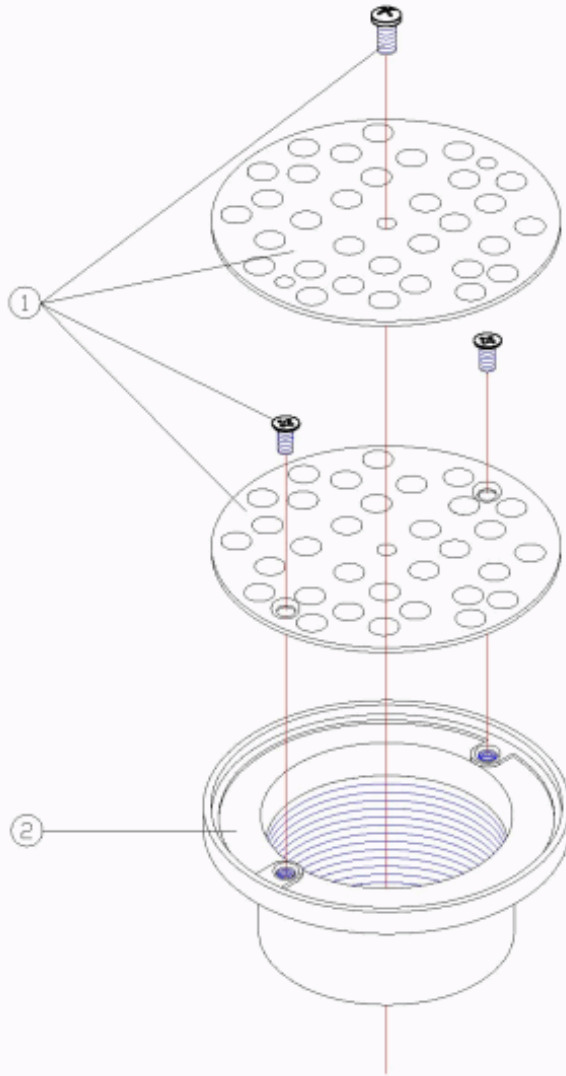

CODE **00311, 00312, 00313**

BESCHREIBUNG: **"REGULIERBARE MÜNDUNG GEWINDE INNEN 1 1/2"" 2"" 3""
 BRONCE"**

HINWEISE

POSICIÓN	PIEZA	OBSERVACIÓN
1	4402041201	PARA 00311
1	4402041202	PARA 00312
1	4402041203	PARA 00313
2	00311R0001	PARA 00311
2	00312R0001	PARA 00312
2	00313R0001	PARA 00313

CODE **00311, 00312, 00313**

DESCRIPTION: **"ADJUSTABLE SCREW-IN NOZZLE INT. 1.1/2"" 2"" 3"" BRONZE"**

ENGLISH

POS	CODE	DESCRIPTION	POS	CODE	DESCRIPTION
1	* 4402041201	GRILLE 1 1/2"	2	* 00311R0001	"INLET BASE 1 1/2""
1	* 4402041202	GRILLE 2"	2	* 00312R0001	"INLET BASE 2""
1	* 4402041203	GRILLE 3"	2	* 00313R0001	"INLET BASE 3""

CODE **00311, 00312, 00313**

DESCRIPTION: **"ADJUSTABLE SCREW-IN NOZZLE INT. 1.1/2"" 2"" 3"" BRONZE"**

OBSERVATIONS

POSICIÓN	PIEZA	OBSERVACIÓN
1	4402041201	PARA 00311
1	4402041202	PARA 00312
1	4402041203	PARA 00313
2	00311R0001	PARA 00311
2	00312R0001	PARA 00312
2	00313R0001	PARA 00313

CODIGO **00311, 00312, 00313**

DESCRIPCION: **BOQUILLA REGULABLE ROSCA INT. 1 1/2" 2" 3" BRONCE**

ESPAÑOL

POS	CODIGO	DESCRIPCION	POS	CODIGO	DESCRIPCION
1	* 4402041201	REJILLA 1 1/2"	2	* 00311R0001	"BASE BOQUILLA 1 1/2""
1	* 4402041202	REJILLA 2"	2	* 00312R0001	"BASE BOQUILLA 2""
1	* 4402041203	REJILLA 3"	2	* 00313R0001	"BASE BOQUILLA 3""