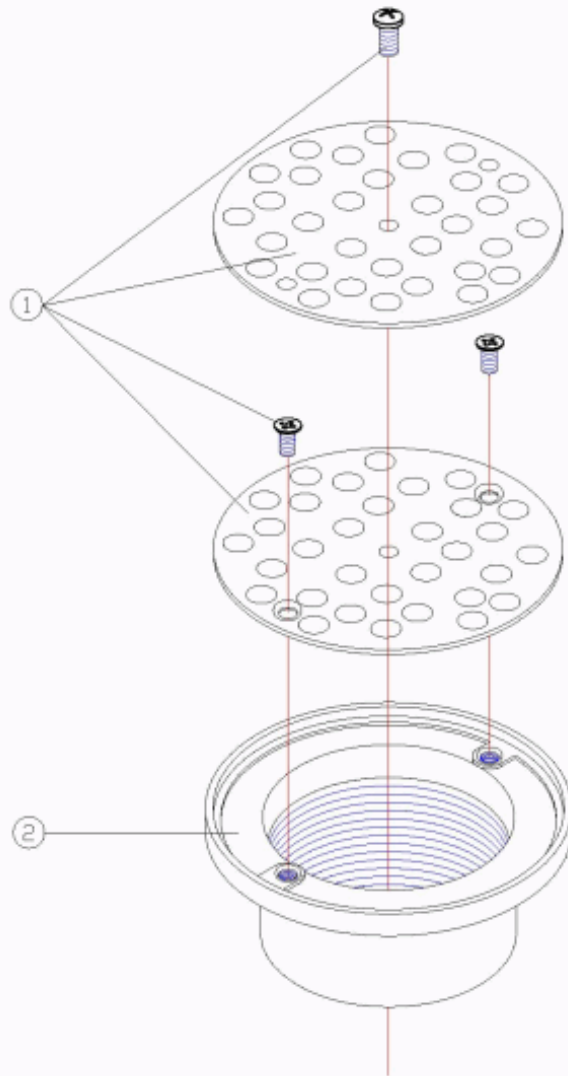

CODE **00311, 00312, 00313**

BESCHREIBUNG: **"REGULIERBARE MÜNDUNG GEWINDE INNEN 1 1/2"" 2"" 3"" BRONCE"**

DEUTCHE

POS	CODE	BESCHREIBUNG	POS	CODE	BESCHREIBUNG
1	* 4402041201	GITTER 1 1/2"	2	* 00311R0001	"GRUNDELEMENT DÜSE 1 1/2""
1	* 4402041202	GITTER 2"	2	* 00312R0001	"GRUNDELEMENT DÜSE 2""
1	* 4402041203	GITTER 3"	2	* 00313R0001	"GRUNDELEMENT DÜSE 2""

CODE **00311, 00312, 00313**

BESCHREIBUNG: **"REGULIERBARE MÜNDUNG GEWINDE INNEN 1 1/2"" 2"" 3""
 BRONCE"**

HINWEISE

POSICIÓN	PIEZA	OBSERVACIÓN
1	4402041201	PARA 00311
1	4402041202	PARA 00312
1	4402041203	PARA 00313
2	00311R0001	PARA 00311
2	00312R0001	PARA 00312
2	00313R0001	PARA 00313

CODE **00311, 00312, 00313**

DESCRIPTION: **"ADJUSTABLE SCREW-IN NOZZLE INT. 1.1/2"" 2"" 3"" BRONZE"**

ENGLISH

POS	CODE	DESCRIPTION	POS	CODE	DESCRIPTION
1	* 4402041201	GRILLE 1 1/2"	2	* 00311R0001	"INLET BASE 1 1/2""
1	* 4402041202	GRILLE 2"	2	* 00312R0001	"INLET BASE 2""
1	* 4402041203	GRILLE 3"	2	* 00313R0001	"INLET BASE 3""

CODE **00311, 00312, 00313**

DESCRIPTION: **"ADJUSTABLE SCREW-IN NOZZLE INT. 1.1/2"" 2"" 3"" BRONZE"**

OBSERVATIONS

POSICIÓN	PIEZA	OBSERVACIÓN
1	4402041201	PARA 00311
1	4402041202	PARA 00312
1	4402041203	PARA 00313
2	00311R0001	PARA 00311
2	00312R0001	PARA 00312
2	00313R0001	PARA 00313