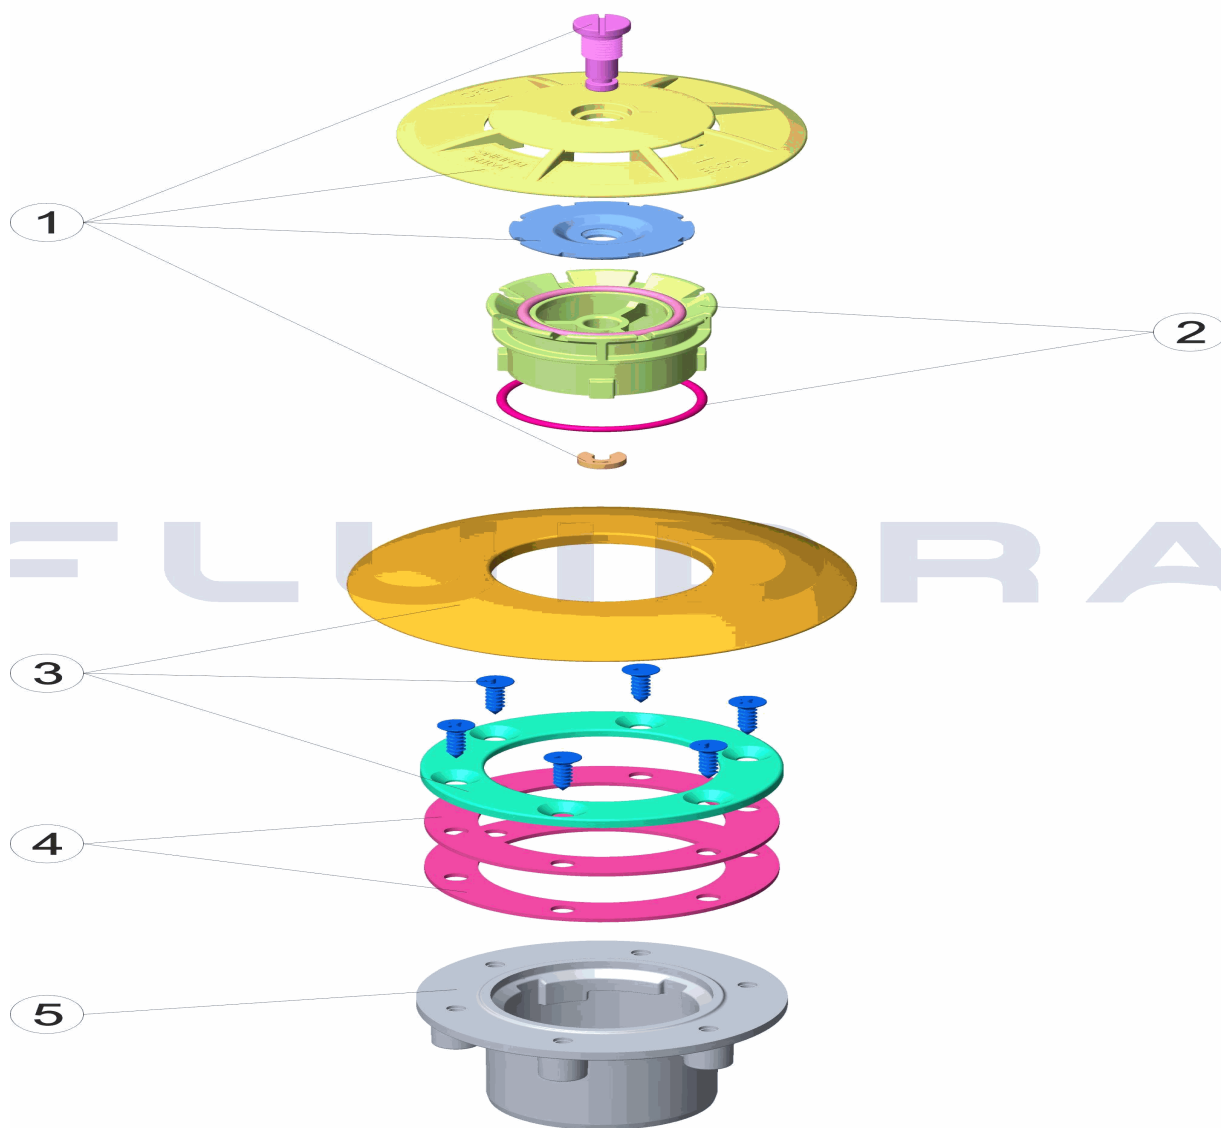

CODIGO **28501**

DESCRIPCION: **BOQUILLA MUNDIAL LINER AUTOR. B.INOX. PN-10**

**ESPAÑOL**

POS	CODIGO	DESCRIPCION	CANTIDAD	POS	CODIGO	DESCRIPCION	CANTIDAD
1	4402043201	REJA Y COMPUERTA		4	4402044602	CJTO. JUNTAS	
2	4402043202	CUERPO BOQUILLA OSCILANTE		5	28499R0001	BASE BOQUILLA AUTORROSCA D. 63 PN-10	
3	4402046607	EMBELLECEDOR CON BRIDA Y TORNILLO:					

CODE **28501**

DESCRIPTION: **BUSE MUNDIAL LINER AUTOT. O.INOX. PN-10**

**FRANCAIS**

POS	CODE	DESCRIPTION	QUANTITE	POS	CODE	DESCRIPTION	QUANTITE
1	4402043201	GRILLE ET VOLET		4	4402044602	ENSEMBLE JOINTS	
2	4402043202	CORPS DE BOUCHE OSCILANTE		5	28499R0001	CORPS BOUCHE PARKER D.63 PN-10	
3	4402046607	ENJOLIVEUR AVEC BRIDE ET VIS					

CODE                    **28501**

DESCRIPTION: **MUNDIAL NOZZLE LINER. B.STAINLESS STEEL. PN-10**

**ENGLISH**

POS	CODE	DESCRIPTION	QUANTITY	POS	CODE	DESCRIPTION	QUANTITY
1	4402043201	GRILLE AND FLAP		4	4402044602	GASKET ASSEMBLY	
2	4402043202	REGULABLE INLET BODY		5	28499R0001	THREADED INLET BASE D 63 PN-10	
3	4402046607	TRIM WITH FLANGE AND SCREWS					

CODICE **28501**

DESCRIZIONE: **BOCCHETTA MUNDIAL LINER AUTO. B. INOX PN-10**

**ITALIANO**

POS	CODICE	DESCRIZIONE	QUANTITA'	POS	CODICE	DESCRIZIONE	QUANTITA'
1	4402043201	GRIGLIA E BATTENTE		4	4402044602	GRUPPO GUARNIZIONI	
2	4402043202	CORPO BOCCHETTA OSCILLANTE		5	28499R0001	CORPO BOCCHETTA D.63 PN-10	
3	4402046607	FLANGIA FINITURA CON CONTROFLANGIA					