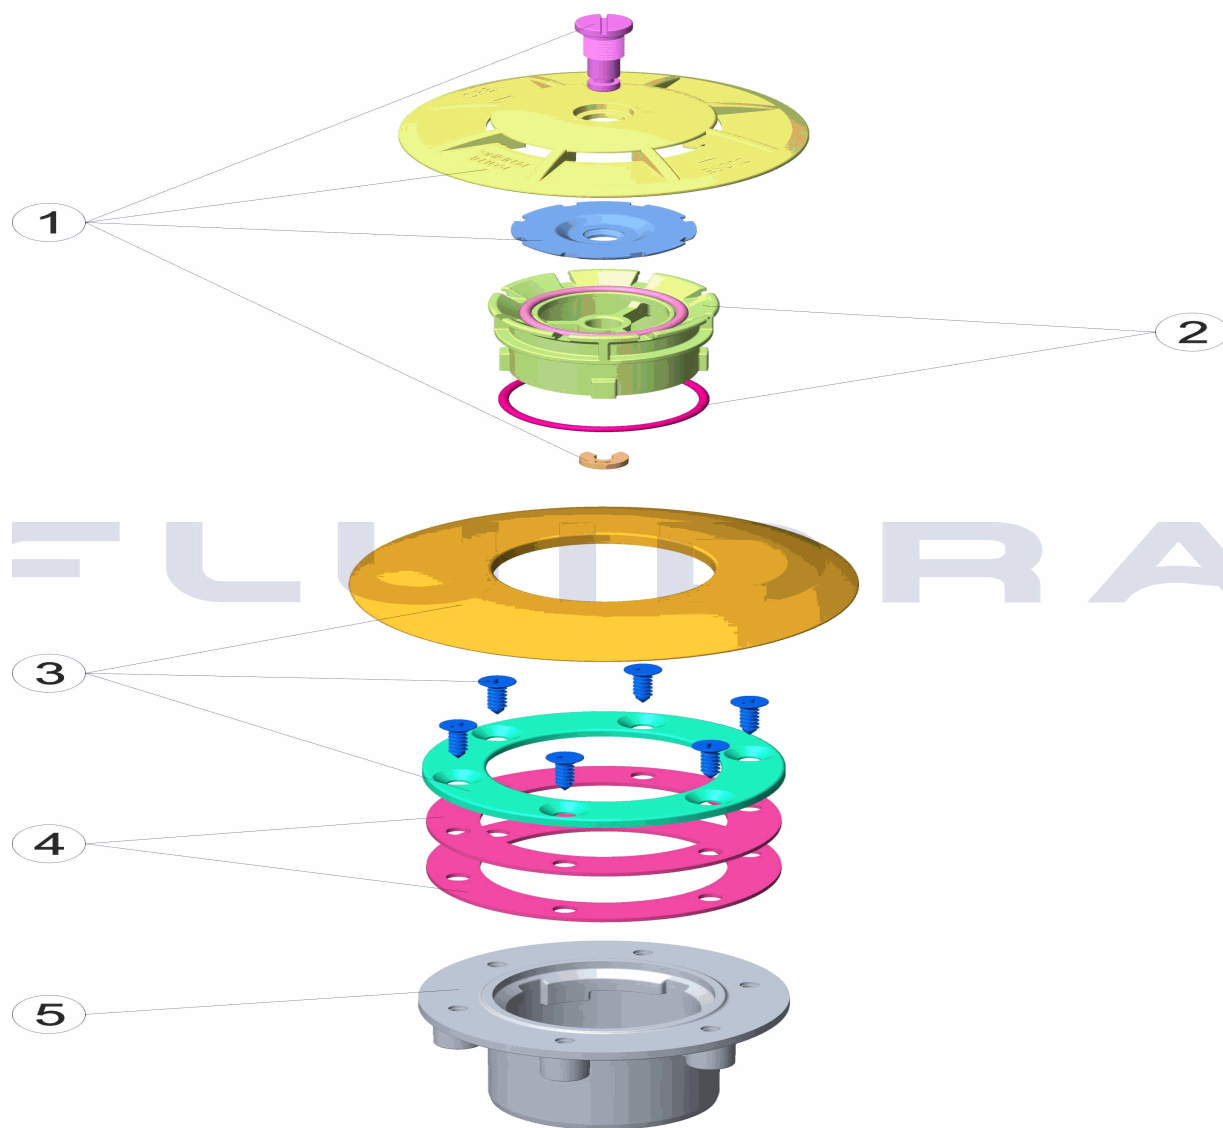

CODE **28501**

BESCHREIBUNG: **DÜSE MUNDIAL FOLIE SELBSTBOHREND FLANSCH EDELSTAHL PN-10**

DEUTSCH

POS	CODE	BESCHREIBUNG	MENGE	POS	CODE	BESCHREIBUNG	MENGE
1	4402043201	GITTER UND KLAPPE		4	4402044602	DICHTUNGENSATZ	
2	4402043202	GEHÄUSE DÜSE OSZILIEREND		5	28499R0001	DÜSENBASIS SELBSTBORHEND D. 63 PN-1	
3	4402046607	BLLENDE MIT FLANSCH UND SCHRAUBEN