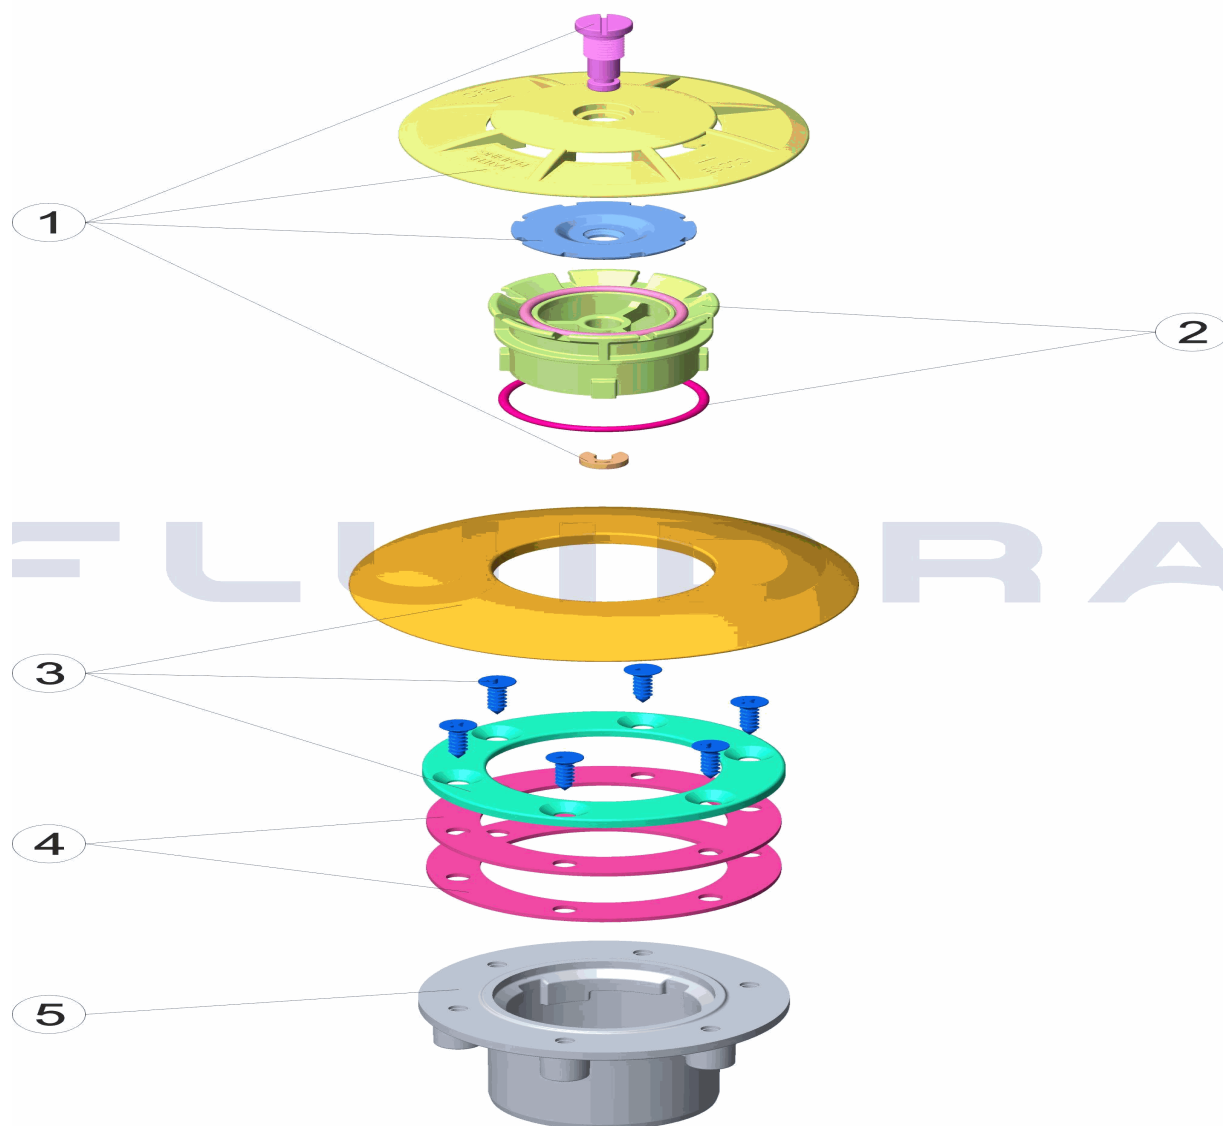

CODIGO **28501**

DESCRIPCION: **BOQUILLA MUNDIAL LINER AUTOR. B.INOX. PN-10**

**ESPAÑOL**

POS	CODIGO	DESCRIPCION	CANTIDAD	POS	CODIGO	DESCRIPCION	CANTIDAD
1	4402043201	REJA Y COMPUERTA		4	4402044602	CJTO. JUNTAS	
2	4402043202	CUERPO BOQUILLA OSCILANTE		5	28499R0001	BASE BOQUILLA AUTORROSCA D. 63 PN-10	
3	4402046607	EMBELLECEDOR CON BRIDA Y TORNILLO:					

CODE **28501**

DESCRIPTION: **BUSE MUNDIAL LINER AUTOT. O.INOX. PN-10**

**FRANCAIS**

POS	CODE	DESCRIPTION	QUANTITE	POS	CODE	DESCRIPTION	QUANTITE
1	4402043201	GRILLE ET VOLET		4	4402044602	ENSEMBLE JOINTS	
2	4402043202	CORPS DE BOUCHE OSCILANTE		5	28499R0001	CORPS BOUCHE PARKER D.63 PN-10	
3	4402046607	ENJOLIVEUR AVEC BRIDE ET VIS					

CODE                    **28501**

DESCRIPTION: **MUNDIAL NOZZLE LINER. B.STAINLESS STEEL. PN-10**

**ENGLISH**

POS	CODE	DESCRIPTION	QUANTITY	POS	CODE	DESCRIPTION	QUANTITY
1	4402043201	GRILLE AND FLAP		4	4402044602	GASKET ASSEMBLY	
2	4402043202	REGULABLE INLET BODY		5	28499R0001	THREADED INLET BASE D 63 PN-10	
3	4402046607	TRIM WITH FLANGE AND SCREWS					

CODIGO **28501**

DESCRIÇÃO: **BOQUILHA MUNDIAL LINER AUTO R. B. INOX. PN-10**

**PORTUGUES**

POS	CODIGO	DESCRIÇÃO	JANTIDADE	POS	CODIGO	DESCRIÇÃO	JANTIDADE
1	4402043201	GRELHA E COMPORTA		4	4402044602	CONJUNTO JUNTAS	
2	4402043202	CORPO BOCA OSCILANTE		5	28499R0001	BASE BOCA AUTORROSCA D. 63 PN-10	
3	4402046607	EMBELEZADOR COM BRIDA E PARAFUSO!					