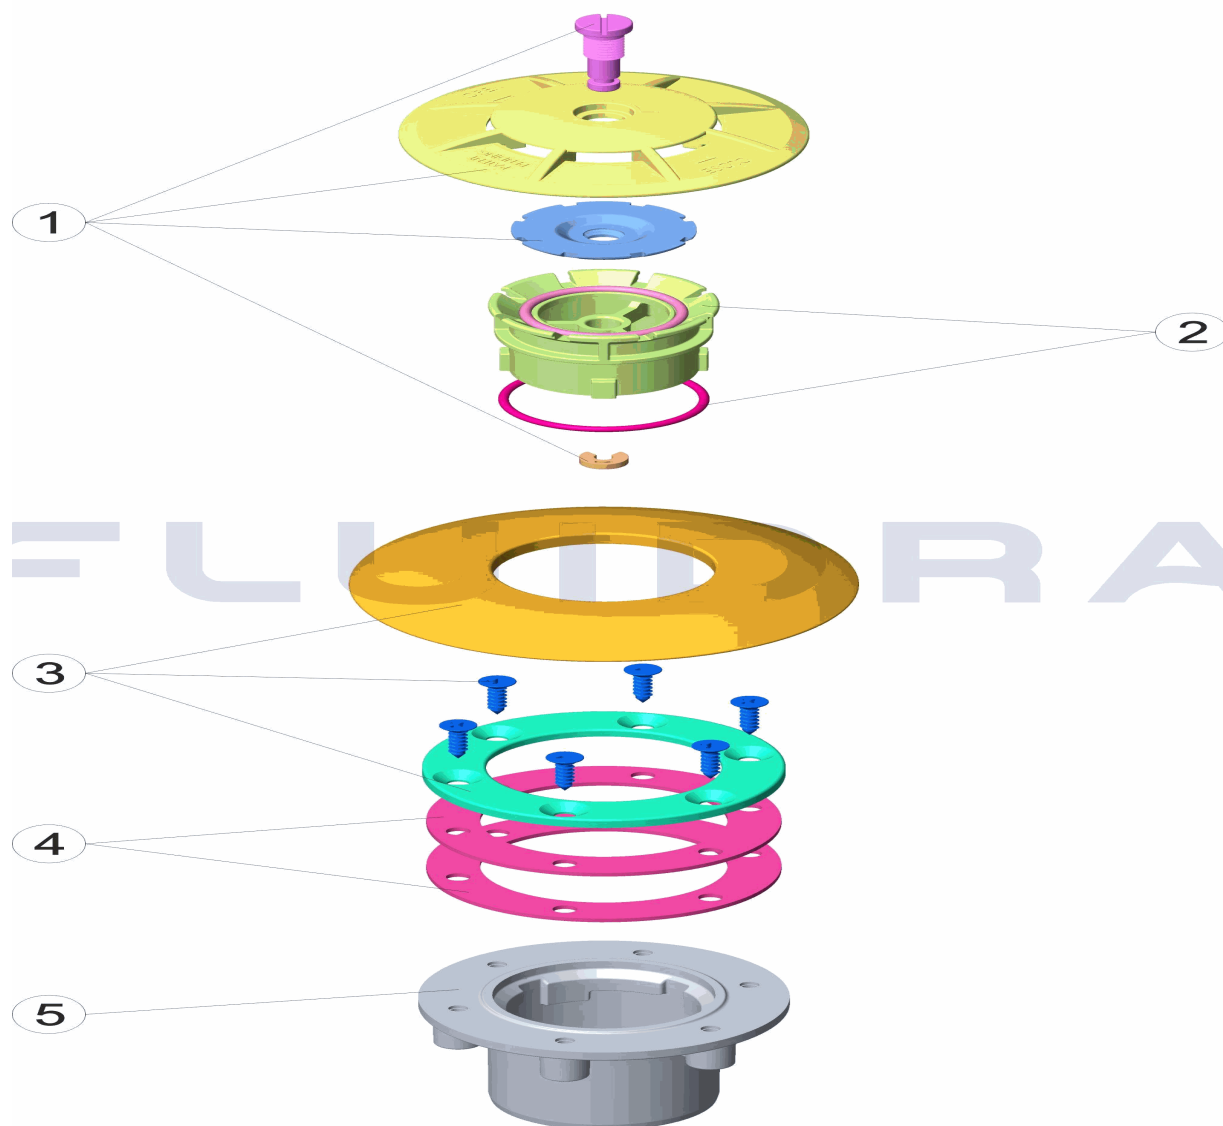

CODIGO **28501**

DESCRIPCION: **BOQUILLA MUNDIAL LINER AUTOR. B.INOX. PN-10**

**ESPAÑOL**

POS	CODIGO	DESCRIPCION	CANTIDAD	POS	CODIGO	DESCRIPCION	CANTIDAD
1	4402043201	REJA Y COMPUERTA		4	4402044602	CJTO. JUNTAS	
2	4402043202	CUERPO BOQUILLA OSCILANTE		5	28499R0001	BASE BOQUILLA AUTORROSCA D. 63 PN-10	
3	4402046607	EMBELLECEDOR CON BRIDA Y TORNILLO:					

CODE                    **28501**

DESCRIPTION: **MUNDIAL NOZZLE LINER. B.STAINLESS STEEL. PN-10**

**ENGLISH**

POS	CODE	DESCRIPTION	QUANTITY	POS	CODE	DESCRIPTION	QUANTITY
1	4402043201	GRILLE AND FLAP		4	4402044602	GASKET ASSEMBLY	
2	4402043202	REGULABLE INLET BODY		5	28499R0001	THREADED INLET BASE D 63 PN-10	
3	4402046607	TRIM WITH FLANGE AND SCREWS					

CODICE **28501**

DESCRIZIONE: **BOCCHETTA MUNDIAL LINER AUTO. B. INOX PN-10**

**ITALIANO**

POS	CODICE	DESCRIZIONE	QUANTITA'	POS	CODICE	DESCRIZIONE	QUANTITA'
1	4402043201	GRIGLIA E BATTENTE		4	4402044602	GRUPPO GUARNIZIONI	
2	4402043202	CORPO BOCCHETTA OSCILLANTE		5	28499R0001	CORPO BOCCHETTA D.63 PN-10	
3	4402046607	FLANGIA FINITURA CON CONTROFLANGIA					

CODIGO **28501**

DESCRIÇÃO: **BOQUILHA MUNDIAL LINER AUTO R. B. INOX. PN-10**

**PORTUGUES**

POS	CODIGO	DESCRIÇÃO	JANTIDADE	POS	CODIGO	DESCRIÇÃO	JANTIDADE
1	4402043201	GRELHA E COMPORTA		4	4402044602	CONJUNTO JUNTAS	
2	4402043202	CORPO BOCA OSCILANTE		5	28499R0001	BASE BOCA AUTORROSCA D. 63 PN-10	
3	4402046607	EMBELEZADOR COM BRIDA E PARAFUSO!					