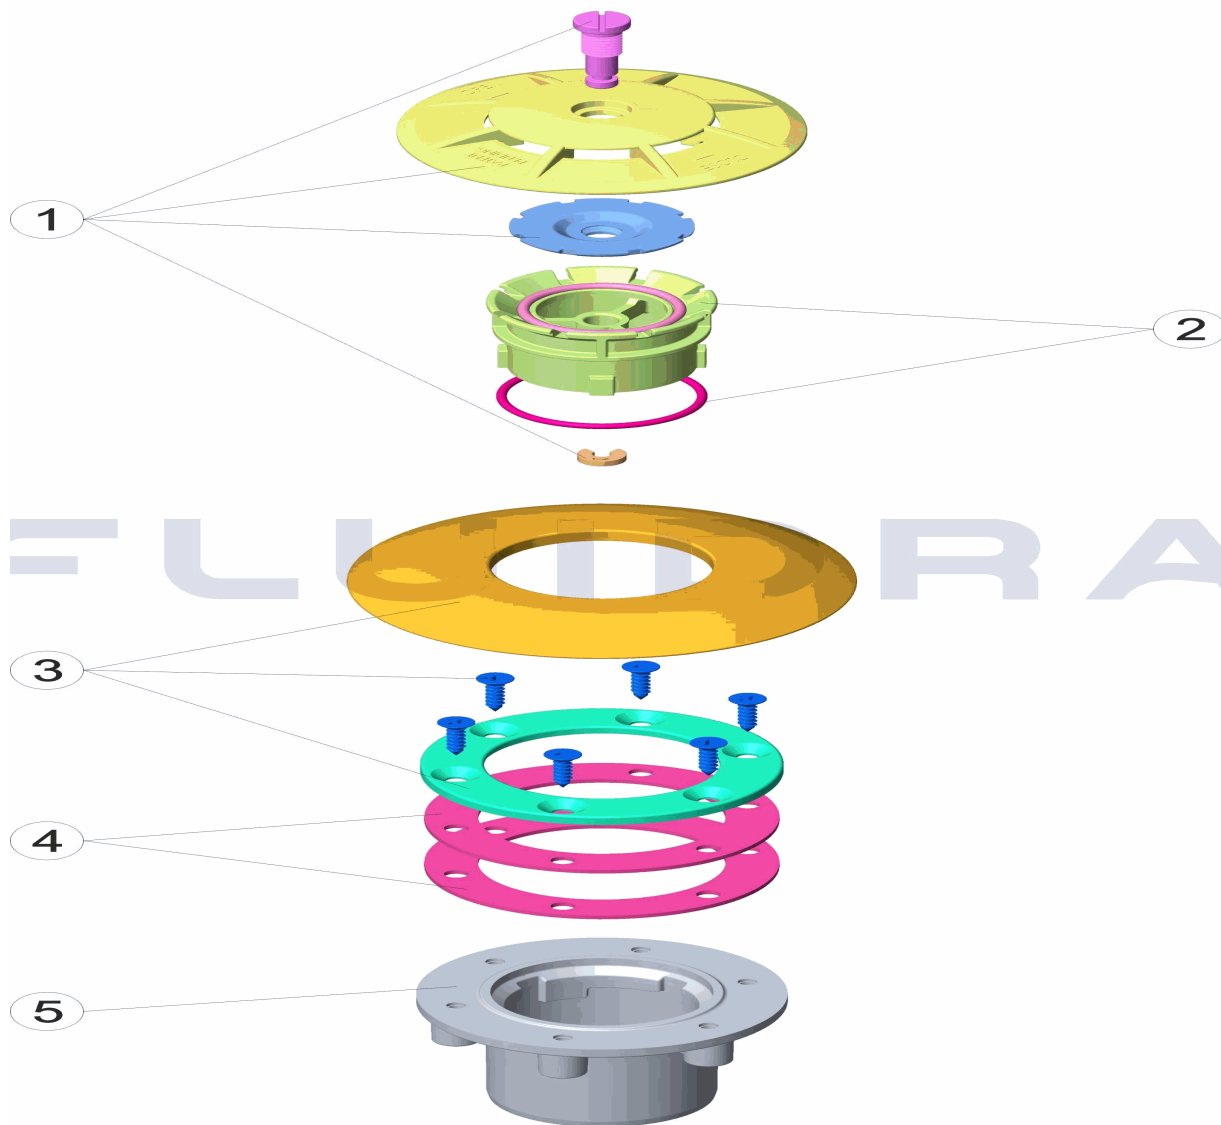

CODIGO **28501**

DESCRIPCION: **BOQUILLA MUNDIAL LINER AUTOR. B.INOX. PN-10**

**ESPAÑOL**

POS	CODIGO	DESCRIPCION	CANTIDAD	POS	CODIGO	DESCRIPCION	CANTIDAD
1	4402043201	REJA Y COMPUERTA		4	4402044602	CJTO. JUNTAS	
2	4402043202	CUERPO BOQUILLA OSCILANTE		5	28499R0001	BASE BOQUILLA AUTORROSCA D. 63 PN-10	
3	4402046607	EMBELLECEDOR CON BRIDA Y TORNILLO:					

CODICE **28501**

DESCRIZIONE: **BOCCHETTA MUNDIAL LINER AUTO. B. INOX PN-10**

**ITALIANO**

POS	CODICE	DESCRIZIONE	QUANTITA'	POS	CODICE	DESCRIZIONE	QUANTITA'
1	4402043201	GRIGLIA E BATTENTE		4	4402044602	GRUPPO GUARNIZIONI	
2	4402043202	CORPO BOCCHETTA OSCILLANTE		5	28499R0001	CORPO BOCCHETTA D.63 PN-10	
3	4402046607	FLANGIA FINITURA CON CONTROFLANGIA					

CODE **28501**

BESCHREIBUNG: **DÜSE MUNDIAL FOLIE SELBSTBOHREND FLANSCH EDELSTAHL PN-10**

**DEUTSCH**

POS	CODE	BESCHREIBUNG	MENGE	POS	CODE	BESCHREIBUNG	MENGE
1	4402043201	GITTER UND KLAPPE		4	4402044602	DICHTUNGENSATZ	
2	4402043202	GEHÄUSE DÜSE OSZILIEREND		5	28499R0001	DÜSENBASIS SELBSTBORHEND D. 63 PN-1	
3	4402046607	BLLENDE MIT FLANSCH UND SCHRAUBEN					

CODIGO **28501**

DESCRIÇÃO: **BOQUILHA MUNDIAL LINER AUTO R. B. INOX. PN-10**

**PORTUGUES**

POS	CODIGO	DESCRIÇÃO	JANTIDADE	POS	CODIGO	DESCRIÇÃO	JANTIDADE
1	4402043201	GRELHA E COMPORTA		4	4402044602	CONJUNTO JUNTAS	
2	4402043202	CORPO BOCA OSCILANTE		5	28499R0001	BASE BOCA AUTORROSCA D. 63 PN-10	
3	4402046607	EMBELEZADOR COM BRIDA E PARAFUSO!					