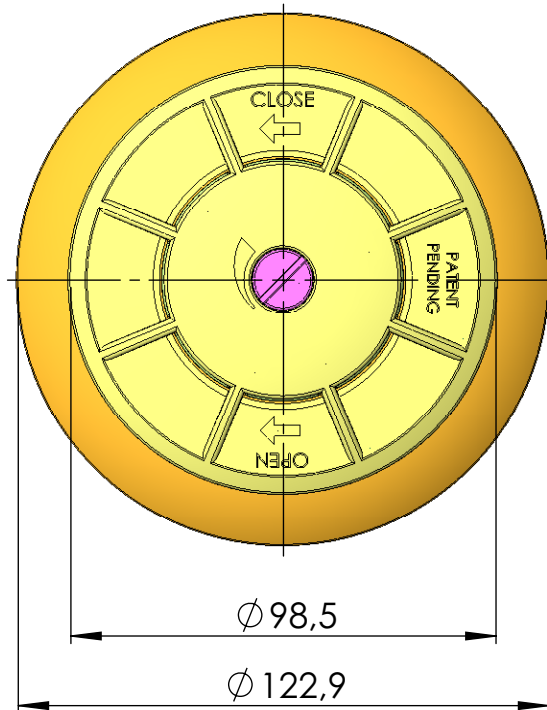

CÓDIGO / CODE: **28501**

DESCRIPCIÓN: **BOQ. FONDO BCN03/AUTORROSCANTE BRIDA INOX.PN10**

DESCRIPTION: **LINER FLOOR INLET BCN03/S.S. FLANGE WITH SELF-TAPPERS PN10**

SECCIÓN A-A

Nota: Unidades en mm
Note: Units in mm