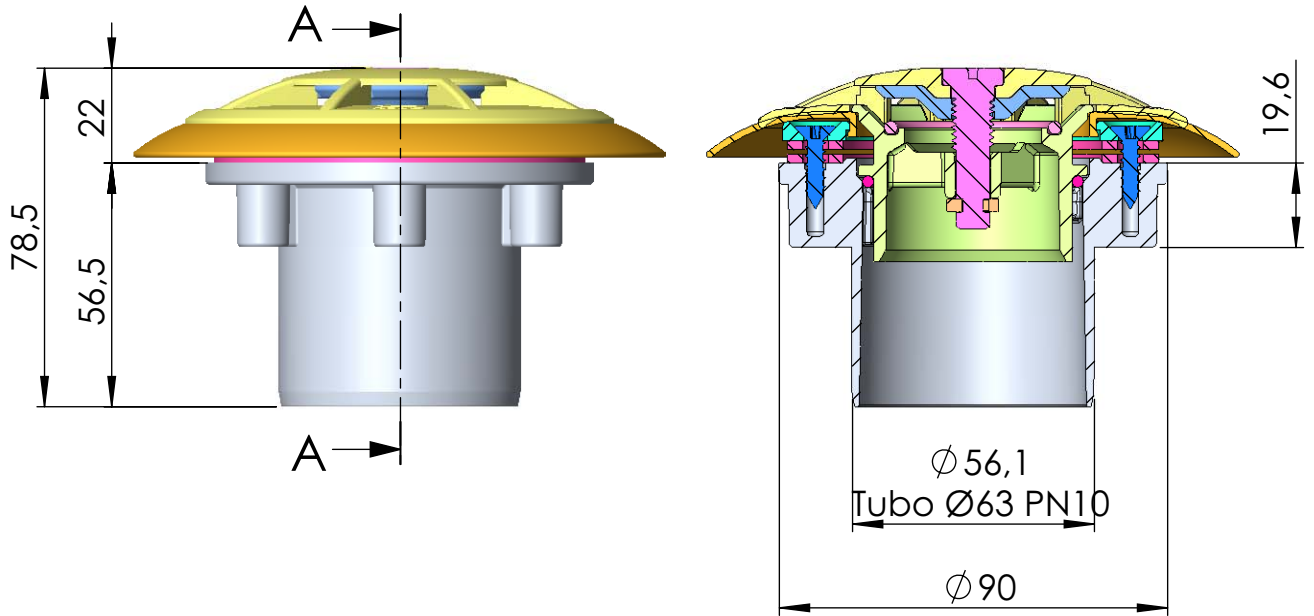

CÓDIGO / CODE: **28501**

DESCRIPCIÓN: **BOQ. FONDO BCN03/AUTORROSCANTE BRIDA INOX.PN10**

DESCRIPTION: **LINER FLOOR INLET BCN03/S.S. FLANGE WITH SELF-TAPPERS PN10**

SECCIÓN A-A

Nota: Unidades en mm
Note: Units in mm