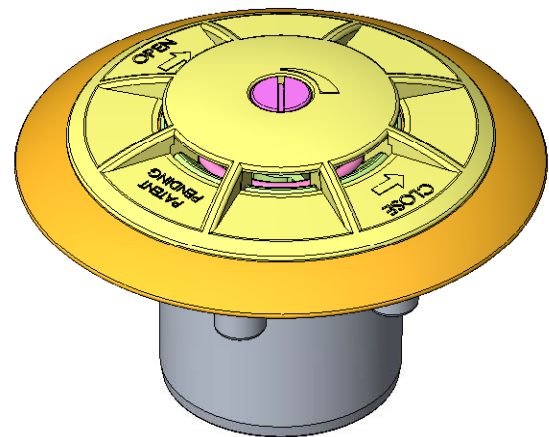

CÓDIGO / CODE: **28501**

DESCRIPCIÓN: **BOQ. FONDO BCN03/AUTORROSCANTE BRIDA INOX.PN10**

DESCRIPTION: **LINER FLOOR INLET BCN03/S.S. FLANGE WITH SELF-TAPPERS PN10**

SECCIÓN A-A

Nota: Unidades en mm
Note: Units in mm