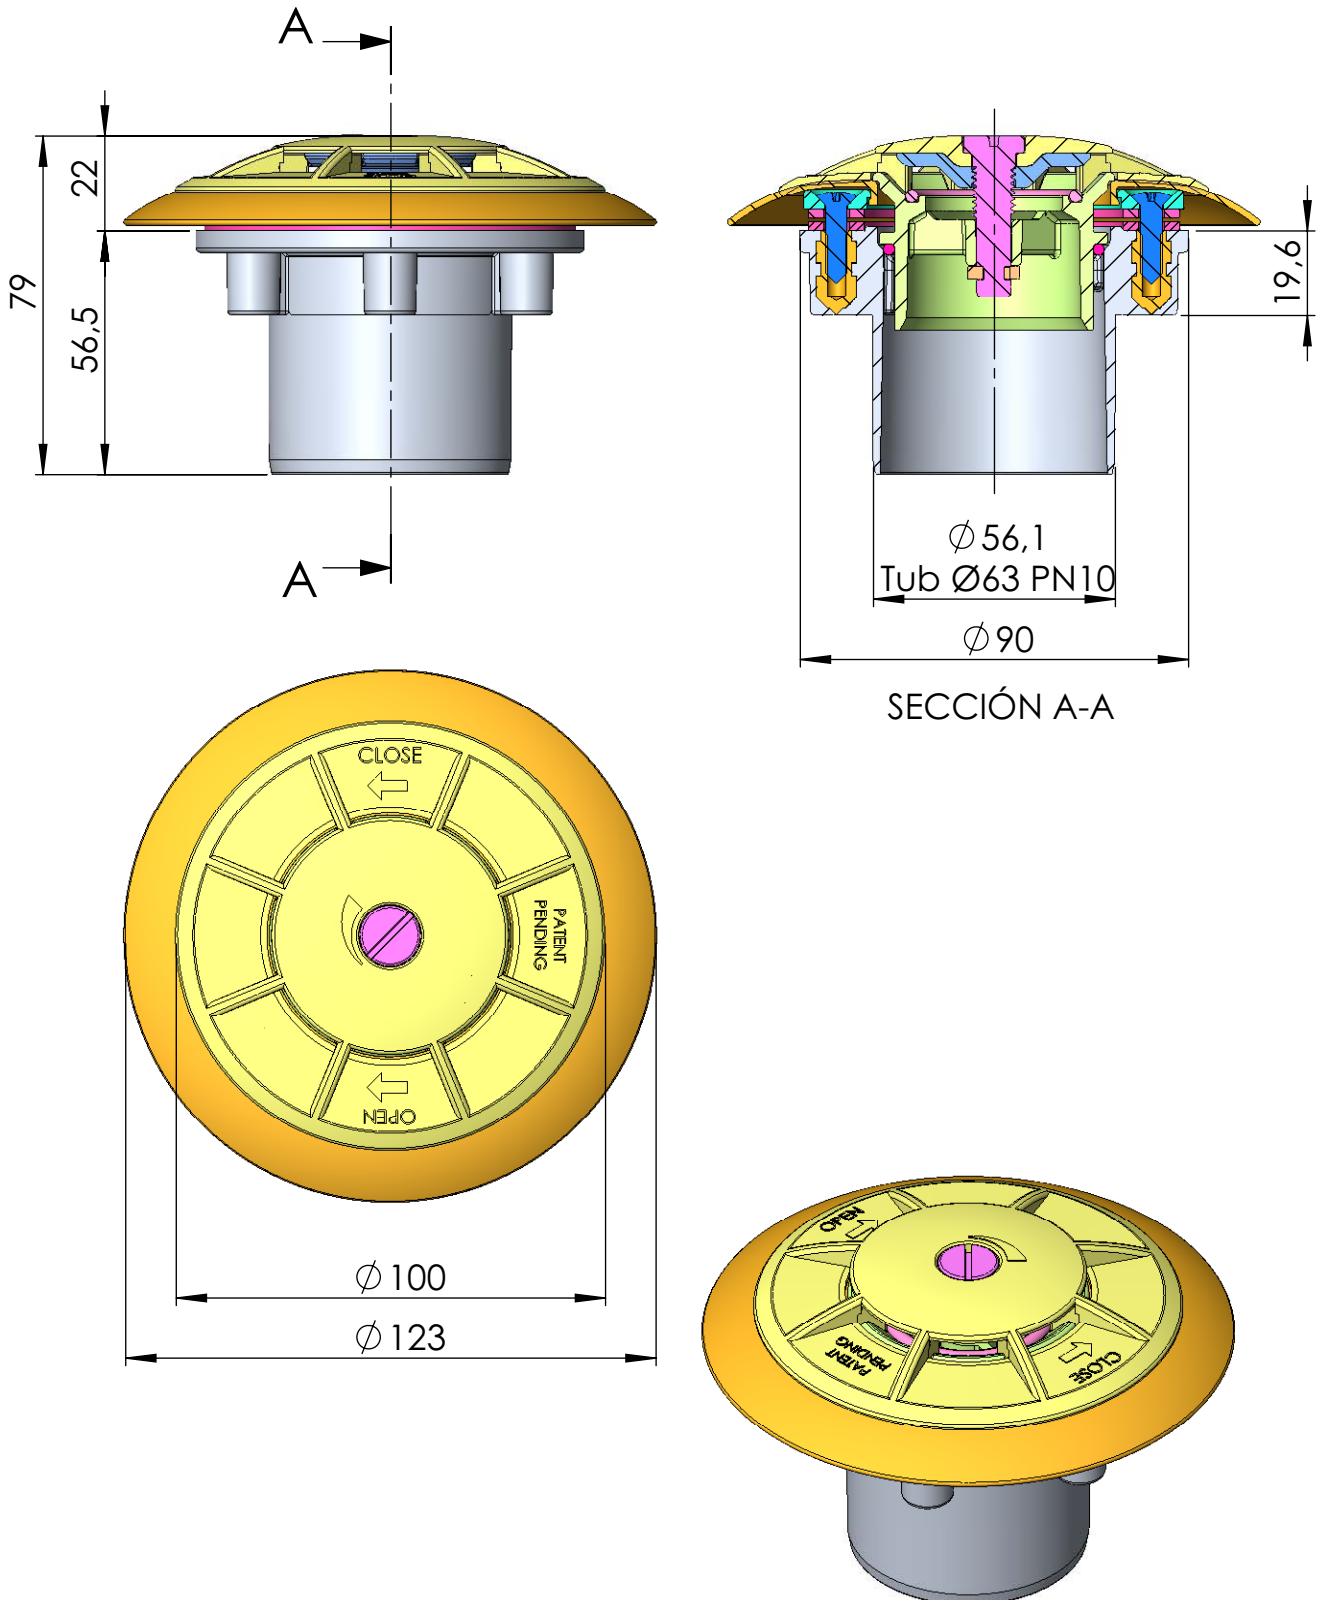

CÓDIGO / CODE: **28502**

DESCRIPCIÓN: **BOQ. FONDO BCN03/ CON INSERTOS BRIDA INOX. PN10**

DESCRIPTION: **LINER FLOOR INLET BCN03/S.S. FLANGE WITH METAL INSERTS PN10**

Nota: Unidades en mm
Note: Units in mm