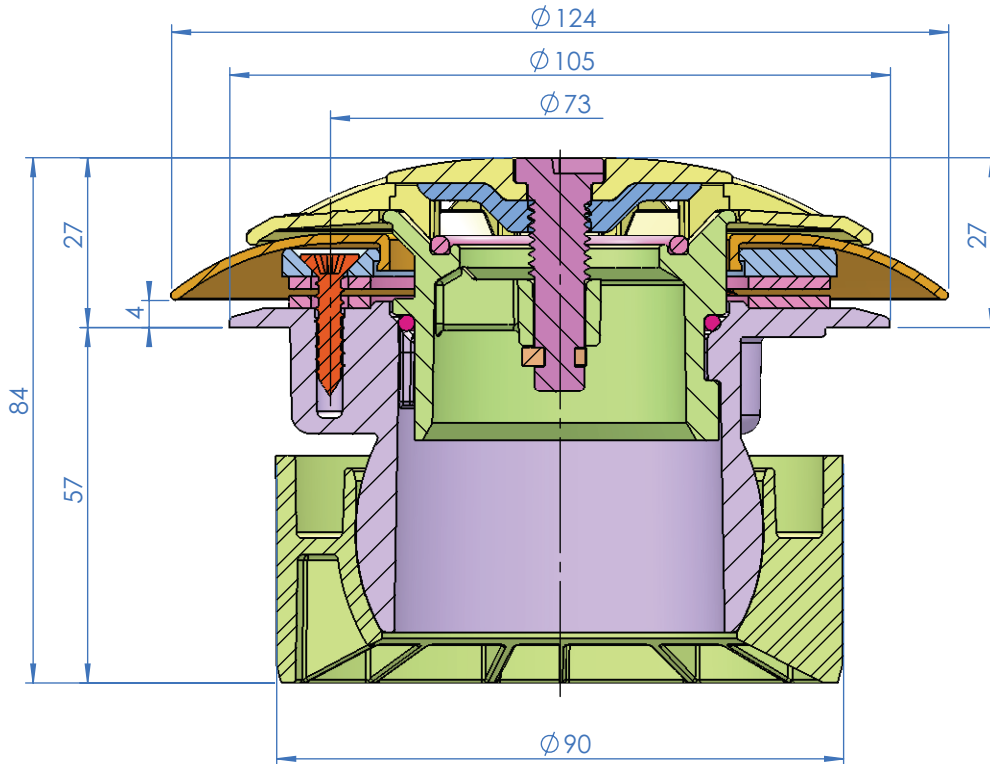

CÓDIGO / CODE:

43589

DESCRIPCIÓN:

**BOQUILLA BCN03 AUTORROSCANTE BRIDA INOX
INLET BCN03 WITH SELF-TAPPERS S.S FLANGE**

DESCRIPTION:

SECCIÓN A-A

Nota: Unidades en mm
Note: Units in mm