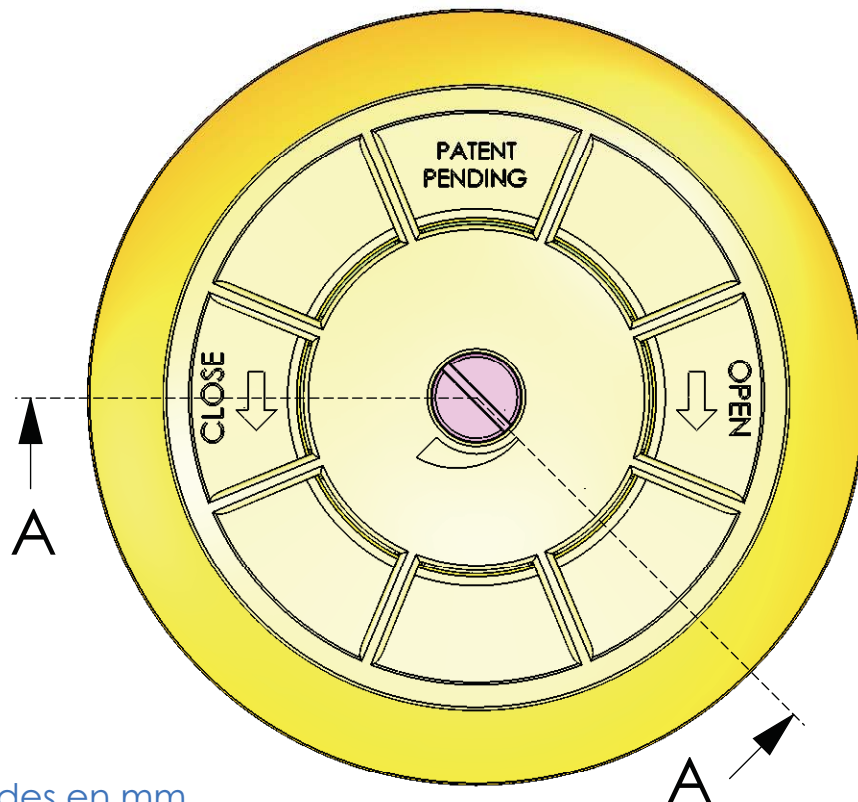

CÓDIGO / CODE:

43589

DESCRIPCIÓN:

**BOQUILLA BCN03 AUTORROSCANTE BRIDA INOX
INLET BCN03 WITH SELF-TAPPERS S.S FLANGE**

DESCRIPTION:

SECCIÓN A-A

Nota: Unidades en mm
Note: Units in mm