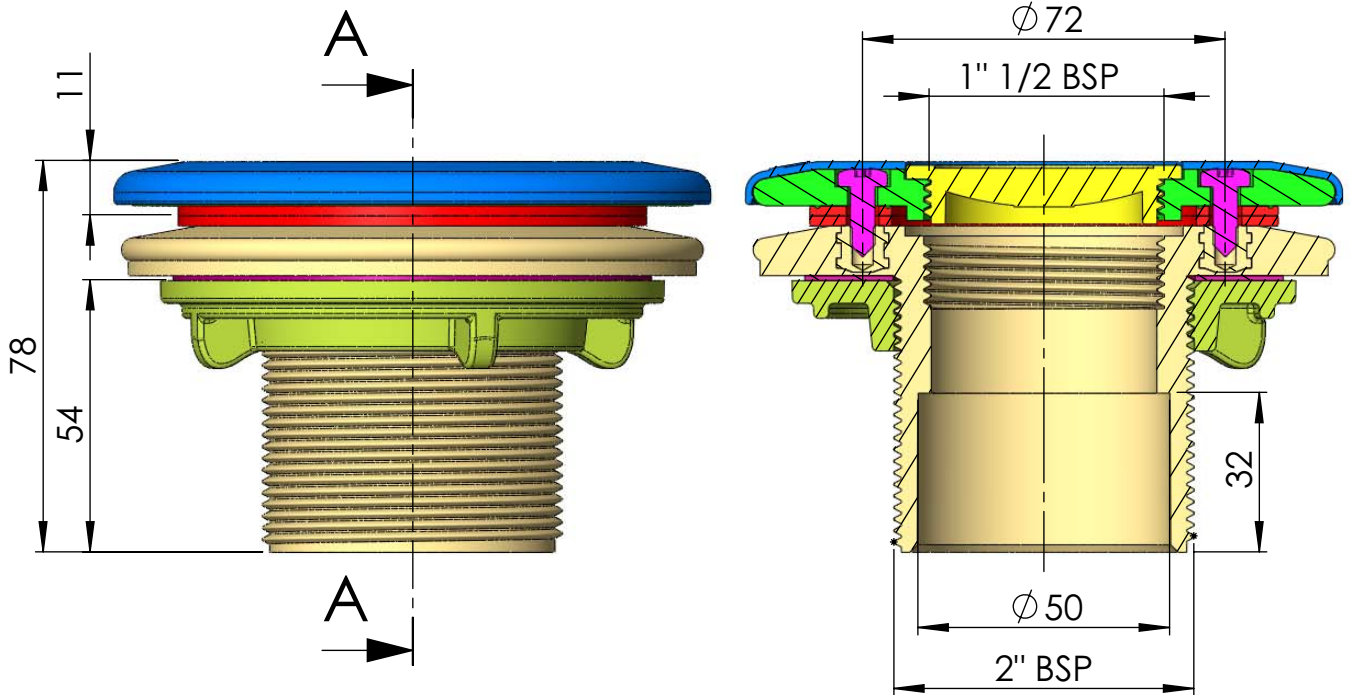

CÓDIGO / CODE: **00332**
DESCRIPCIÓN: **BOQ.ASP.PISC.PREF.LINER**
DESCRIPTION: **SUCTION NOZZLE**

SECCIÓN A-A

Nota: Unidades en mm
Note: Units in mm