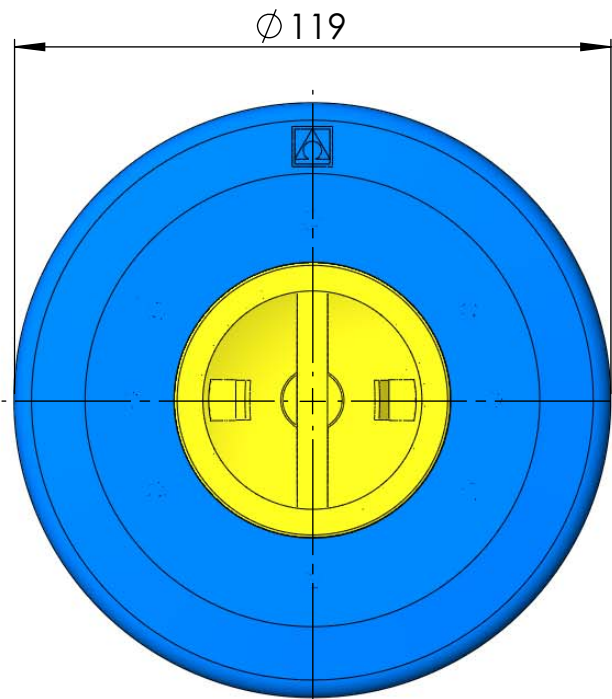

CÓDIGO / CODE: **00332**
DESCRIPCIÓN: **BOQ.ASP.PISC.PREF.LINER**
DESCRIPTION: **SUCTION NOZZLE**

SECCIÓN A-A

Nota: Unidades en mm
Note: Units in mm