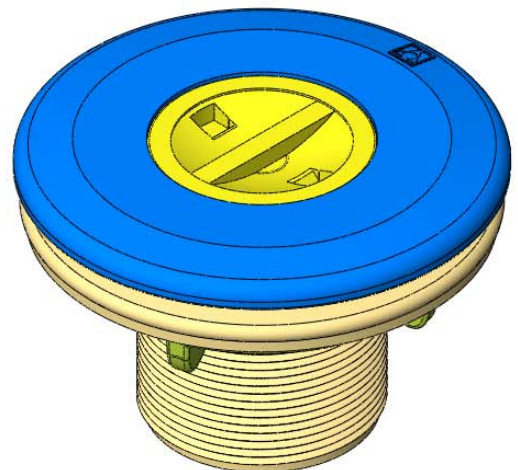

CÓDIGO / CODE: **00332**
DESCRIPCIÓN: **BOQ.ASP.PISC.PREF.LINER**
DESCRIPTION: **SUCTION NOZZLE**

SECCIÓN A-A

Nota: Unidades en mm
Note: Units in mm