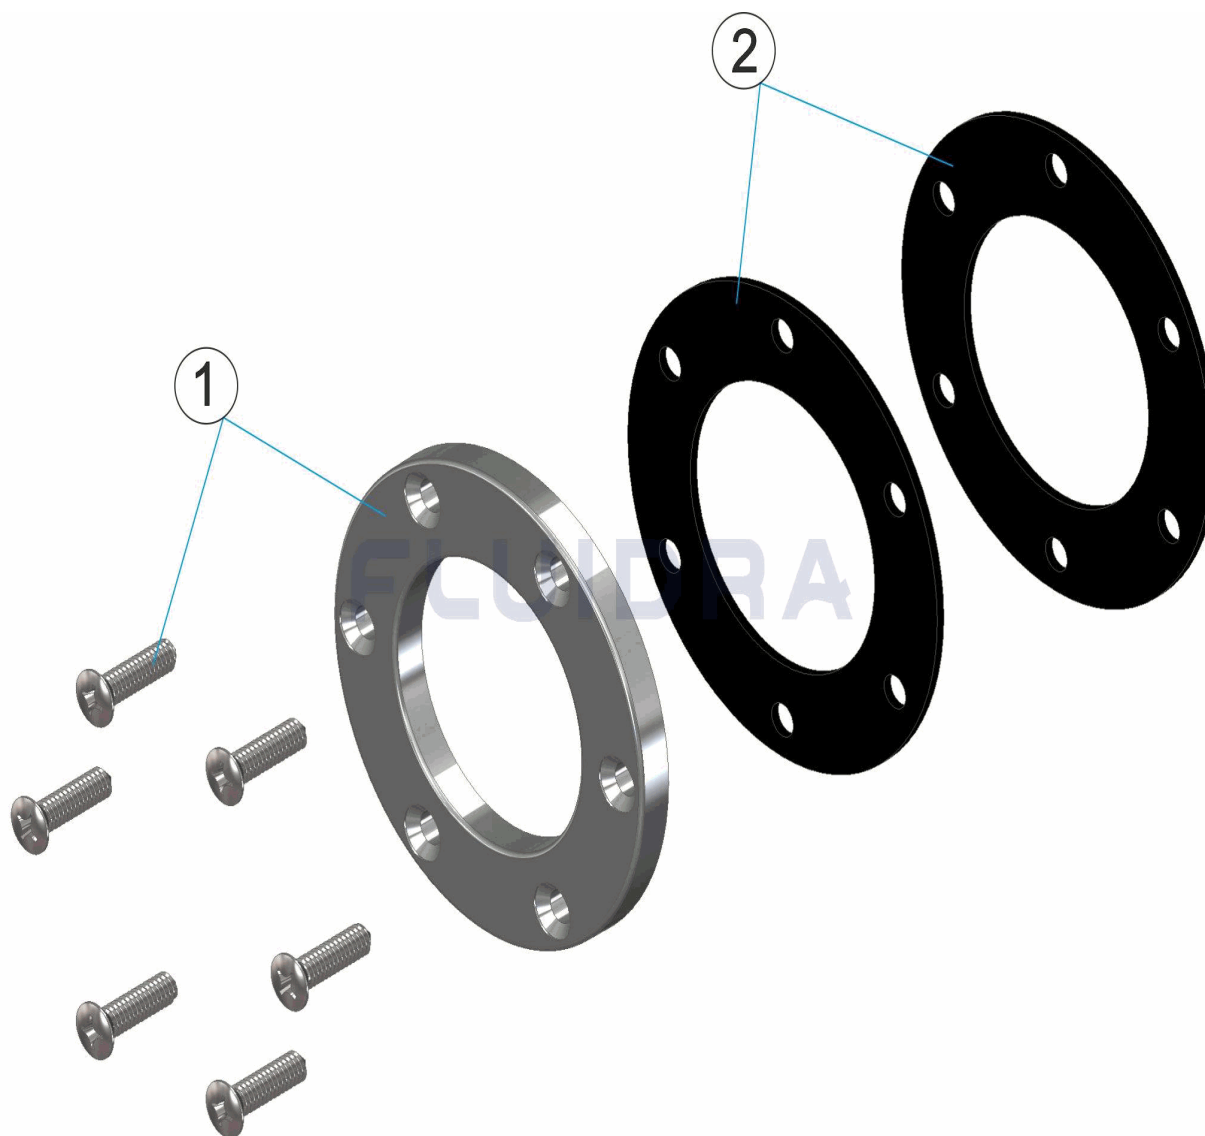

CODE **49756**

DESCRIPTION: **ENSEMBLE BRIDE BUSE INTERCHANGEABLE PLASTIQUE-INOX**

FRANCAIS

POS	CODE	DESCRIPTION	QUANTITE	POS	CODE	DESCRIPTION	QUANTITE
1	4402040003	BRIDE DE BOUCHE		2	4402040004	JOINT ADHESIF	

CODE **49756**

DESCRIPTION: **INTERCHANGEABLE PLASTIC-STAINLESS NOZZLE FLANGE SET**

ENGLISH

POS	CODE	DESCRIPTION	QUANTITY	POS	CODE	DESCRIPTION	QUANTITY
1	4402040003	INLET FLANGE		2	4402040004	ADHESIVE GASKET	

CODICE **49756**

DESCRIZIONE: **CONGIUNTO FRENO BOCCHETTA INTERCAMBIABILE PLASTICA-INOX**

ITALIANO

POS	CODICE	DESCRIZIONE	QUANTITA'	POS	CODICE	DESCRIZIONE	QUANTITA'
1	4402040003	FLANGIA BOCCHETTA		2	4402040004	GUARNIZIONE ADESIVA	

CODE **49756**

BESCHREIBUNG: SET DÜSENFLANSCH AUSTAUSCHBAR KUNSTSTOFF EDELSTAHL

DEUTSCH

POS	CODE	BESCHREIBUNG	MENGE	POS	CODE	BESCHREIBUNG	MENGE
1	4402040003	DÜSENFLANSCH AUSTAUSCHBAR KUNST.		2	4402040004	DICHTUNG SELBSTKLEBEND DÜSE	