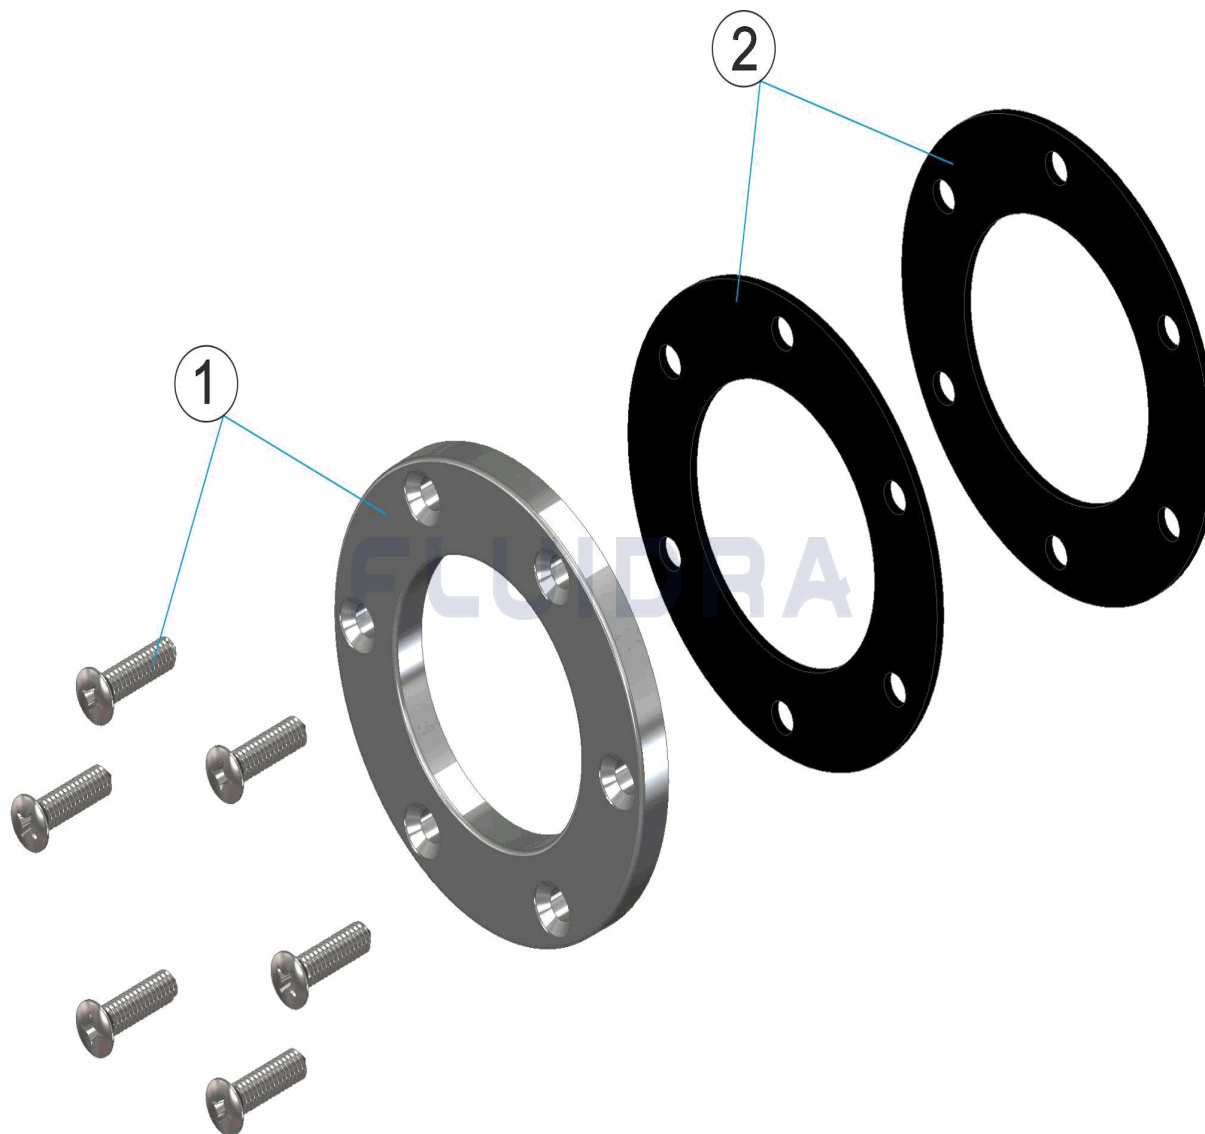

CODE **49756**

DESCRIPTION: **ENSEMBLE BRIDE BUSE INTERCHANGEABLE PLASTIQUE-INOX**

FRANCAIS

POS	CODE	DESCRIPTION	QUANTITE	POS	CODE	DESCRIPTION	QUANTITE
1	4402040003	BRIDE DE BOUCHE		2	4402040004	JOINT ADHESIF	

CODE **49756**

DESCRIPTION: **INTERCHANGEABLE PLASTIC-STAINLESS NOZZLE FLANGE SET**

ENGLISH

POS	CODE	DESCRIPTION	QUANTITY	POS	CODE	DESCRIPTION	QUANTITY
1	4402040003	INLET FLANGE		2	4402040004	ADHESIVE GASKET	

CODICE **49756**

DESCRIZIONE: **CONGIUNTO FRENO BOCCHETTA INTERCAMBIABILE PLASTICA-INOX**

ITALIANO

POS	CODICE	DESCRIZIONE	QUANTITA'	POS	CODICE	DESCRIZIONE	QUANTITA'
1	4402040003	FLANGIA BOCCHETTA		2	4402040004	GUARNIZIONE ADESIVA	

CODE **49756**

BESCHREIBUNG: SET DÜSENFLANSCH AUSTAUSCHBAR KUNSTSTOFF EDELSTAHL

DEUTSCH

POS	CODE	BESCHREIBUNG	MENGE	POS	CODE	BESCHREIBUNG	MENGE
1	4402040003	DÜSENFLANSCH AUSTAUSCHBAR KUNST.		2	4402040004	DICHTUNG SELBSTKLEBEND DÜSE	