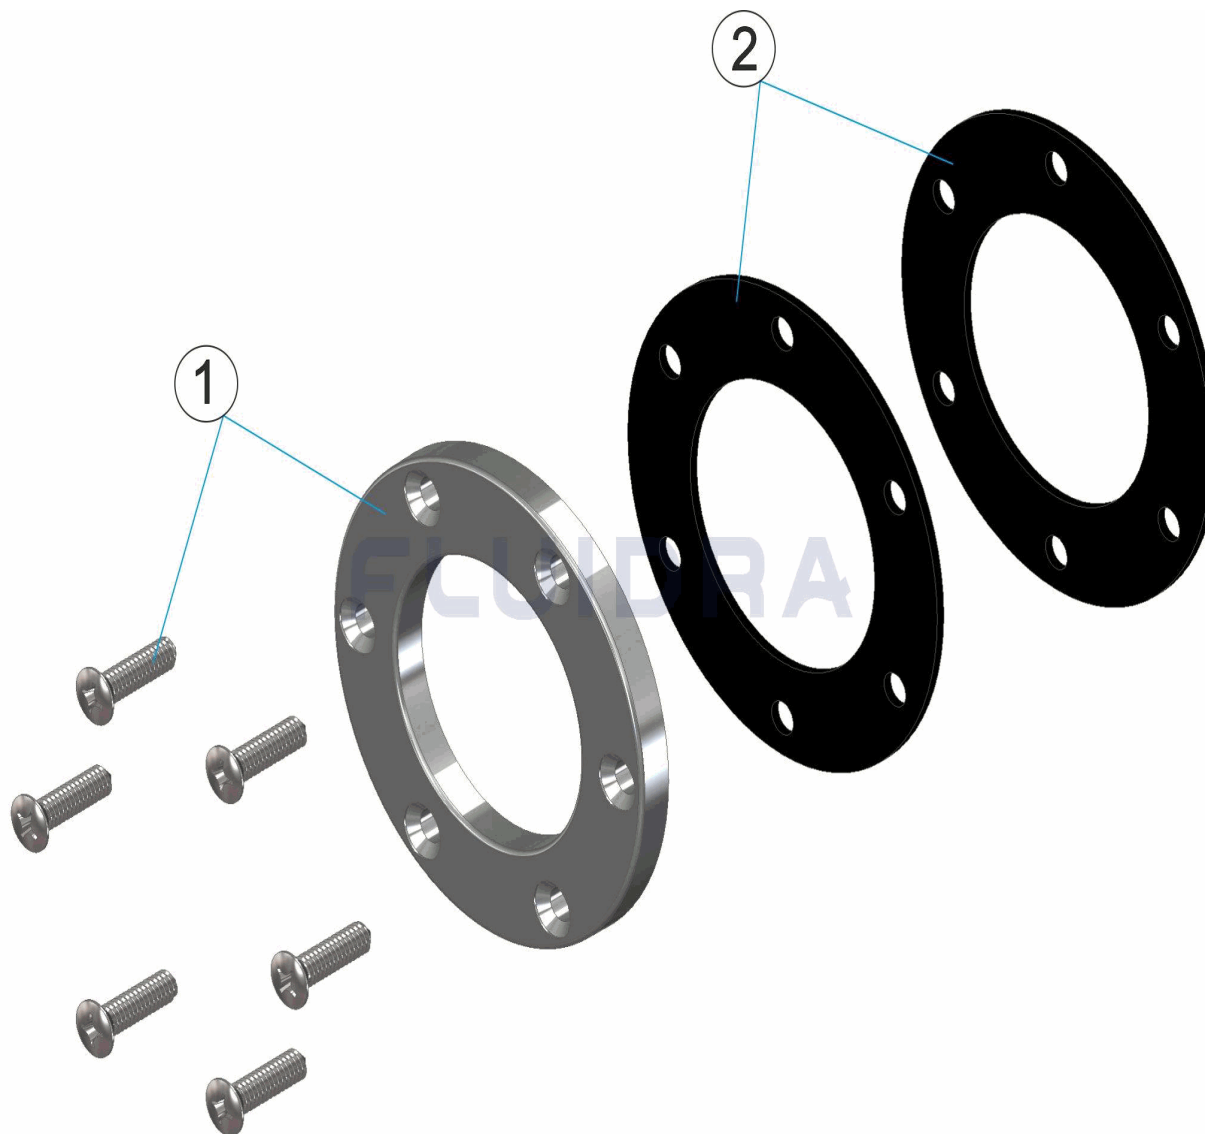

CODIGO **49756**

DESCRIPCION: **CJTO. BRIDA BOQUILLA INTERCAMBIABLE PLASTICO-INOX**

ESPAÑOL

POS	CODIGO	DESCRIPCION	CANTIDAD	POS	CODIGO	DESCRIPCION	CANTIDAD
1	4402040003	BRIDA BOQUILLA INTERCAMBIABLE PLAS		2	4402040004	JUNTA ADHESIVA BOQUILLA	

CODE **49756**

DESCRIPTION: **ENSEMBLE BRIDE BUSE INTERCHANGEABLE PLASTIQUE-INOX**

FRANCAIS

POS	CODE	DESCRIPTION	QUANTITE	POS	CODE	DESCRIPTION	QUANTITE
1	4402040003	BRIDE DE BOUCHE		2	4402040004	JOINT ADHESIF	

CODE **49756**

DESCRIPTION: **INTERCHANGEABLE PLASTIC-STAINLESS NOZZLE FLANGE SET**

ENGLISH

POS	CODE	DESCRIPTION	QUANTITY	POS	CODE	DESCRIPTION	QUANTITY
1	4402040003	INLET FLANGE		2	4402040004	ADHESIVE GASKET	

CODICE **49756**

DESCRIZIONE: **CONGIUNTO FRENO BOCCHETTA INTERCAMBIABILE PLASTICA-INOX**

ITALIANO

POS	CODICE	DESCRIZIONE	QUANTITA'	POS	CODICE	DESCRIZIONE	QUANTITA'
1	4402040003	FLANGIA BOCCHETTA		2	4402040004	GUARNIZIONE ADESIVA	