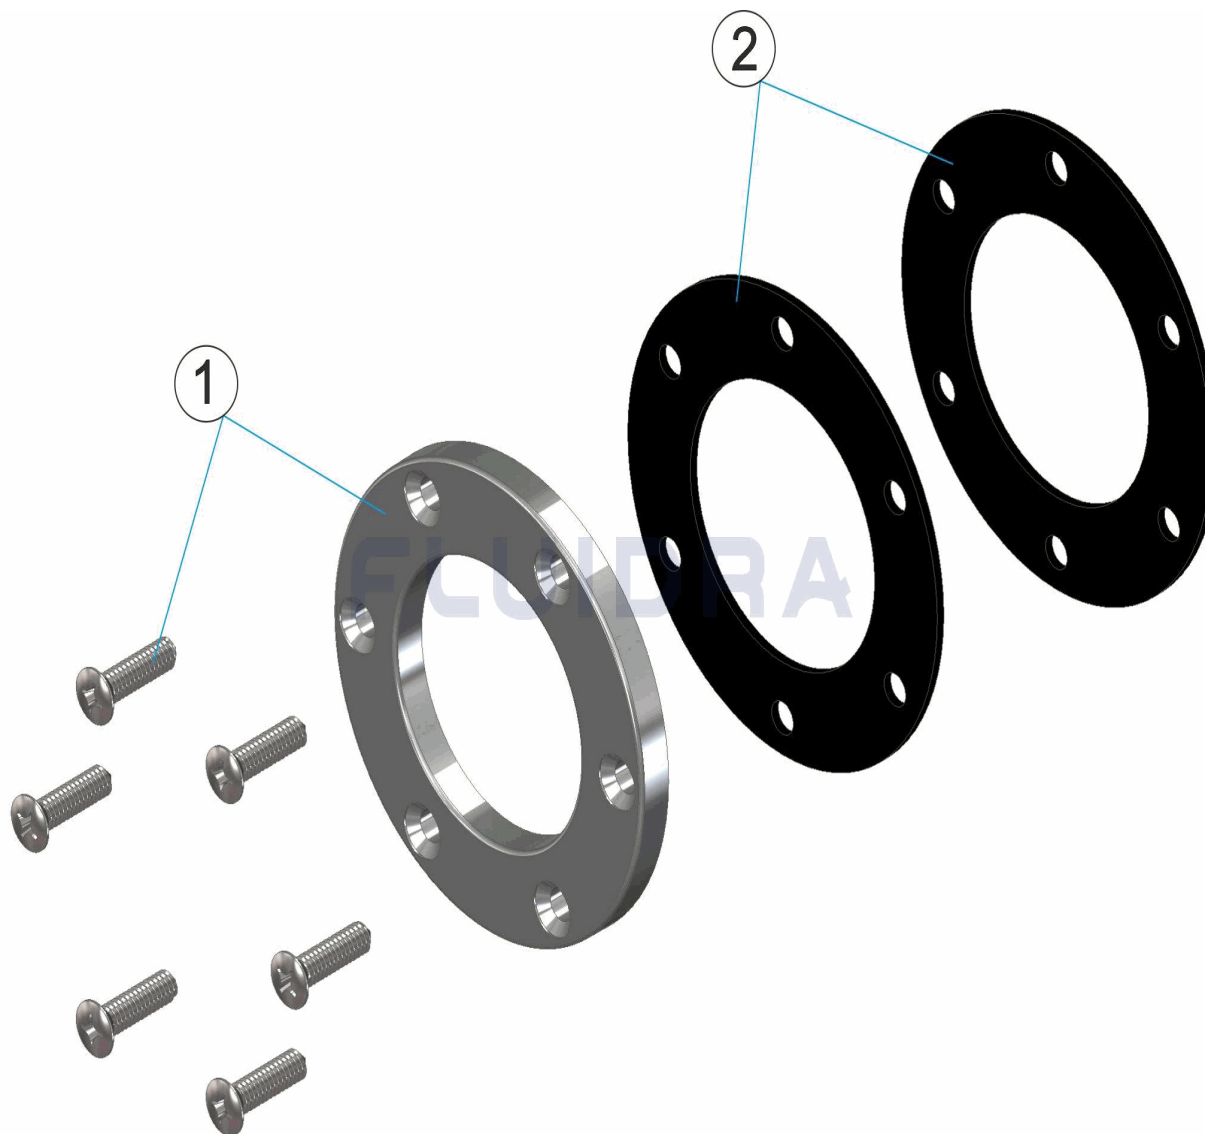

CODE **49756**

DESCRIPTION: **INTERCHANGEABLE PLASTIC-STAINLESS NOZZLE FLANGE SET**

ENGLISH

POS	CODE	DESCRIPTION	QUANTITY	POS	CODE	DESCRIPTION	QUANTITY
1	4402040003	INLET FLANGE		2	4402040004	ADHESIVE GASKET	

CODICE **49756**

DESCRIZIONE: **CONGIUNTO FRENO BOCCHETTA INTERCAMBIABILE PLASTICA-INOX**

ITALIANO

POS	CODICE	DESCRIZIONE	QUANTITA'	POS	CODICE	DESCRIZIONE	QUANTITA'
1	4402040003	FLANGIA BOCCHETTA		2	4402040004	GUARNIZIONE ADESIVA	

CODE **49756**

BESCHREIBUNG: SET DÜSENFLANSCH AUSTAUSCHBAR KUNSTSTOFF EDELSTAHL

DEUTSCH

POS	CODE	BESCHREIBUNG	MENGE	POS	CODE	BESCHREIBUNG	MENGE
1	4402040003	DÜSENFLANSCH AUSTAUSCHBAR KUNST.		2	4402040004	DICHTUNG SELBSTKLEBEND DÜSE	

CODIGO **49756**

DESCRICAÇÃO: **CJTO. GRAMPO BOQUILHA PERMUTÁVEL PLÁSTICO-INOX**

PORTUGUES

POS	CODIGO	DESCRICAÇÃO	JANTIDADE	POS	CODIGO	DESCRICAÇÃO	JANTIDADE
1	4402040003	FLANGE BOCA		2	4402040004	JUNTA ADESIVA	