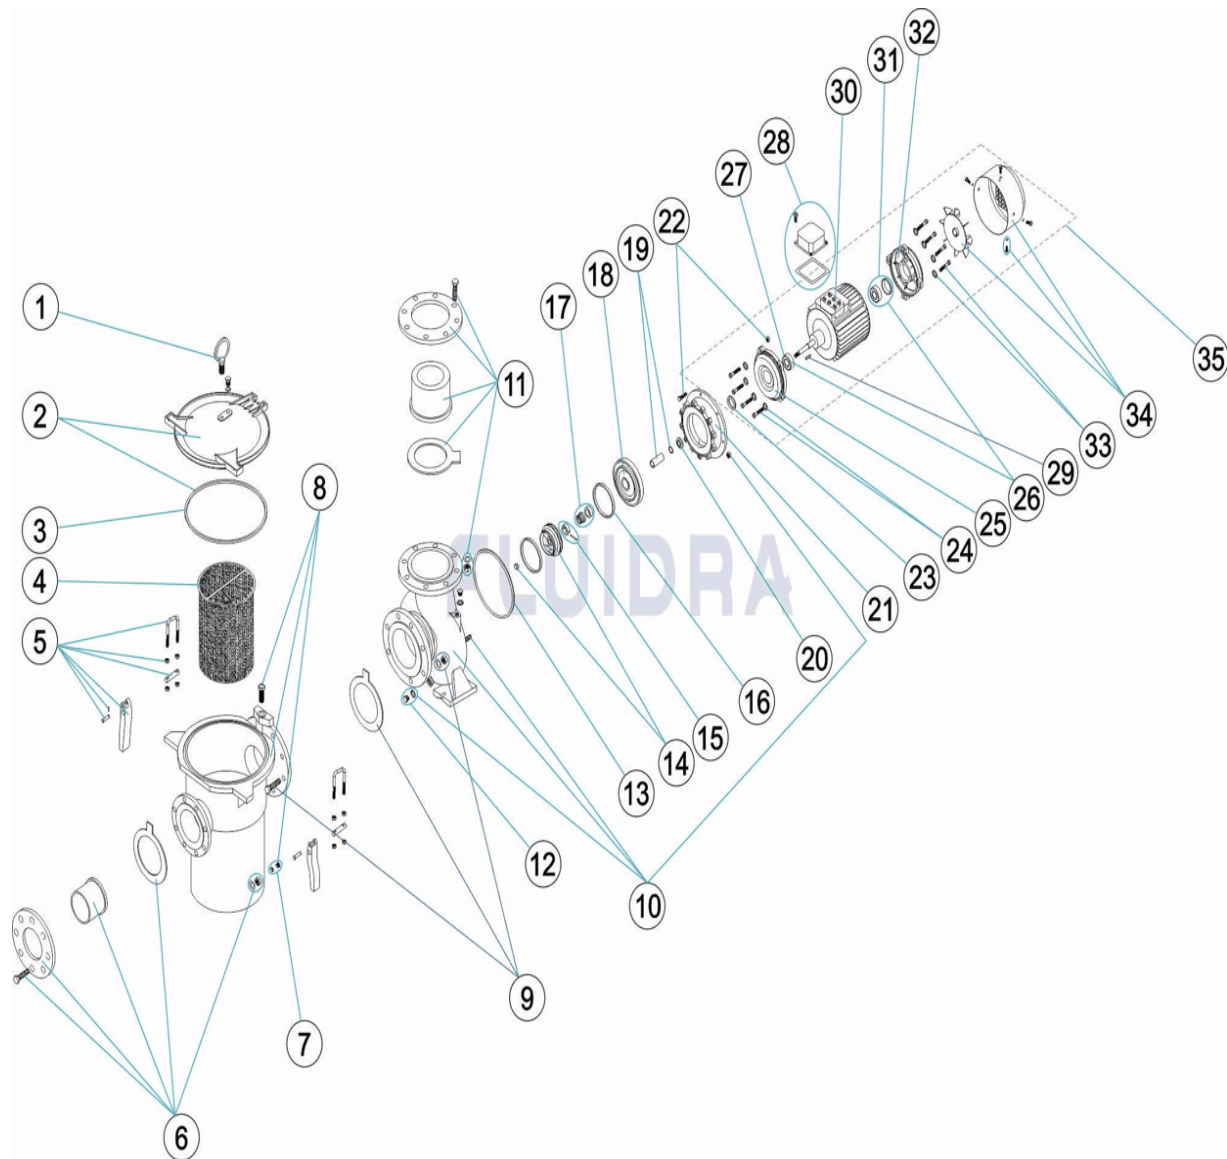

CODIGO 01223, 01224, 01225, 01226

DESCRIPCION: BOMBA CENTRIFUGA ARAL C-1500

**ESPAÑOL**

POS	CODIGO	DESCRIPCION	CANTIDAD	POS	CODIGO	DESCRIPCION	CANTIDAD
1	4405020501	ANILLO DE CARGA PREFILTRO		14	* 4405020022	RODETE 20 HP 60 HZ	
2	4405020503	TAPA PREFILTRO		14	* 4405050017	RODETE 20 HP	
3	4405020535	JUNTA TORICA 6"		14	* 4405020510	RODETE (25 HP)	
4	4405020504	CESTO PREFILTRO		14	* 4405050021	RODETE 25 HP 60 HZ	
5	4405020505	CIERRE PREFILTRO		14	* 4405050018	RODETE 25 HP	
6	4405020533	ACCESORIOS ENLACE D-160		15	4405020512	CJTO. ARO DISTANCIADOR (5,5-15HP)	
7	4405020507	TAPON PURGA PREFILTRO		16	4405020513	ANILLO DE AJUSTE (20-25 HP)	
8	4405020506	CUERPO PREFILTRO 6X6" 37L (01268 "		17	4405020511	JUNTA MECANICA	
9	4405020534	UNION PREFILTRO/BOMBA 20-25 HP		18	4405020514	TAPA LINTERNA (20 HP)	
10	4405020508	CUERPO BOMBA (20-25 HP)		19	4405020440	CAMISA PROTECCION EJE 5,5-15 HP	
11	4405020259	ACCESORIOS ENLACE 15 HP		20	4405020008	ARANDELA DEFLECTORA 32X55X3 5,5HP-1	
12	4405020232	TAPON PURGA PREFILTRO		21	4405020517	LINTERNA 15HP	
13	* 4405020028	JUNTA 277 X 262 X 0,5		22	4405020518	TORNILLERIA LINTERNA (20-25 HP)	