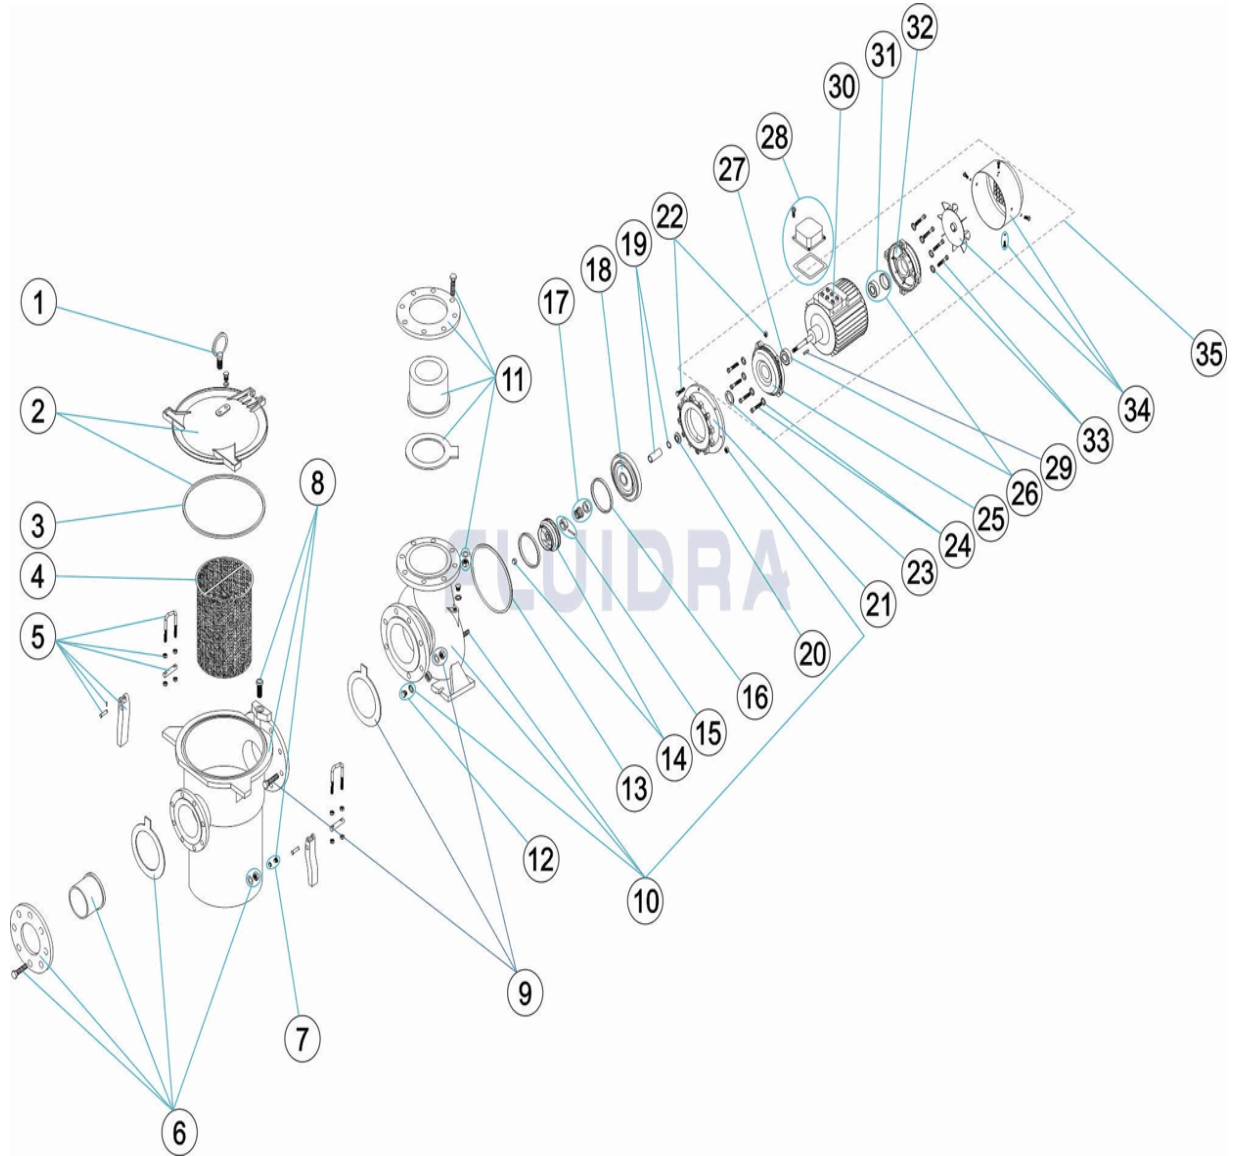

CODE **01223, 01224, 01225, 01226**

DESCRIPTION: **POMPE CENTRIFUGE ARAL C-1500**

FRANCAIS

POS	CODE	DESCRIPTION	QUANTITE	POS	CODE	DESCRIPTION	QUANTITE
1	4405020501	COLLIER DE PRISE EN CHARGE PREFILTRE		14	* 4405020022	TURBINE 20 HP 60 HZ	
2	4405020503	COUVERCLE PRÉFILTRE		14	* 4405050017	TURBINE 20 HP	
3	4405020535	JOINT TORIQUE D 6"		14	* 4405020510	TURBINE 25 HP	
4	4405020504	PANIER PRÉFILTRE		14	* 4405050021	TURBINE 25 HP 60 HZ	
5	4405020505	FERMETURE PRÉFILTRE		14	* 4405050018	TURBINE 25 HP	
6	4405020533	RACCORDS UNION D-160		15	4405020512	ENSEMBLE BRIDE DE SEPARATION (5,5-15)	
7	4405020507	BOUCHON PURGE PRÉFILTRE		16	4405020513	BAGUE DE REGLAGE (20-25HP)	
8	4405020506	CORPS PRÉFILTRE 6X6" 37L (12068 "		17	4405020511	GARNITURE MÉCANIQUE	
9	4405020534	UNION PRÉFILTRE/POMPE 20-25 HP		18	4405020514	CAPOT LANTERNE (20 HP)	
10	4405020508	CORPS POMPE 20 - 25 HP		19	4405020440	CHEMISE PROTECTION AXE (5,5-15 HP)	
11	4405020259	RACCORDS UNION 15 HP		20	4405020008	JOINT RAMASSE GOUTTES 32X55X3 5,5HP	
12	4405020232	BOUCHON PURGE PRÉFILTRE		21	4405020517	LANTERNE 15HP	
13	* 4405020028	JOINT 277 X 262 X 0,5		22	4405020518	VISSERIE LANTERNE (20-25HP)	

* VOIR FICHE D'OBSERVATIONS