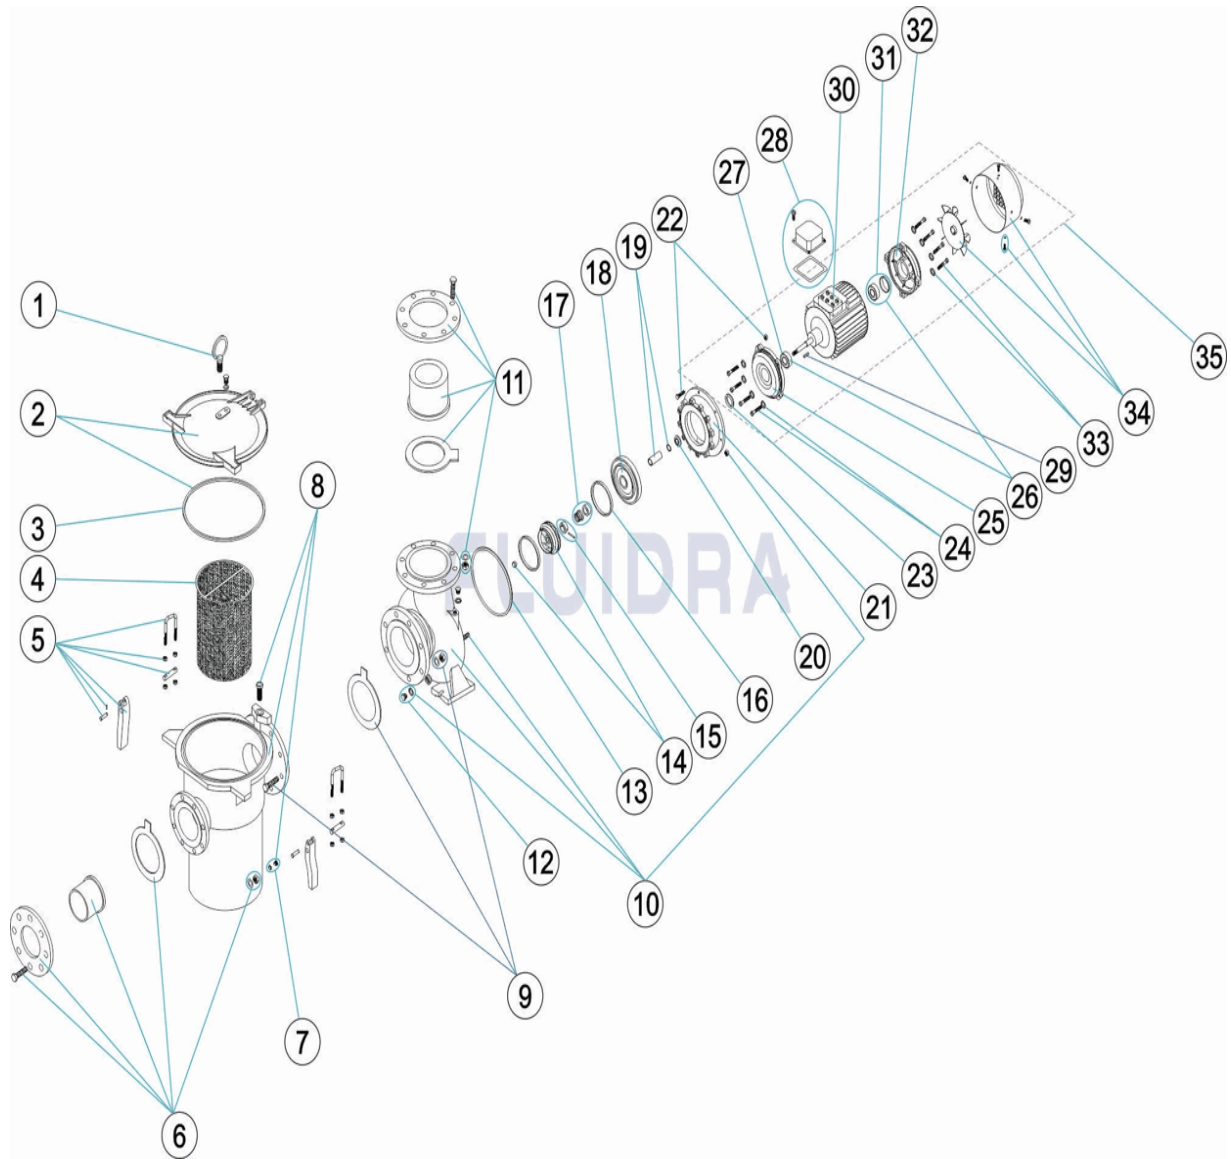

CODE **01223, 01224, 01225, 01226**

DESCRIPTION: **CENTRIFUGAL PUMP ARAL C-1500**

ENGLISH

POS	CODE	DESCRIPTION	QUANTITY	POS	CODE	DESCRIPTION	QUANTITY
1	4405020501	PRE-FILTER LOAD RING		14	* 4405020022	IMPELLER 20 HP 60 HZ	
2	4405020503	PRE-FILTER COVER		14	* 4405050017	IMPELLER 20 HP	
3	4405020535	O' RING D 6"		14	* 4405020510	IMPELLER 25 HP	
4	4405020504	PRE-FILTER BASKET		14	* 4405050021	IMPELLER 25 HP 60 HZ	
5	4405020505	PRE-FILTER CLOSURE		14	* 4405050018	IMPELLER 25 HP	
6	4405020533	UNION FITTINGS D-160		15	4405020512	EXTENSION RING ASSEMBLY (5,5-15HP)	
7	4405020507	PRE-FILTER DRAIN PLUG		16	4405020513	ADJUSTMENT RING (20-25HP)	
8	4405020506	PRE-FILTER BODY 6X6" 37L (01268 "		17	4405020511	MECHANICAL SEAL	
9	4405020534	PRE-FILTER/PUMP UNION 20-25 HP		18	4405020514	CASING COVER (20 HP)	
10	4405020508	PUMP HOUSING 20 - 25 HP		19	4405020440	SHAFT PROTECTION JACKET (5,5-15 HP)	
11	4405020259	UNION FITTINGS 15 HP		20	4405020008	DEFLECTOR WASHER 32X55X3 5,5HP-15HF	
12	4405020232	PRE-FILTER DRAIN PLUG		21	4405020517	CASING 15HP	
13	* 4405020028	GASKET 277 X 262 X 0,5		22	4405020518	CASING BOLTS (20-25 HP)	

* SEE OBSERVATIONS SHEET