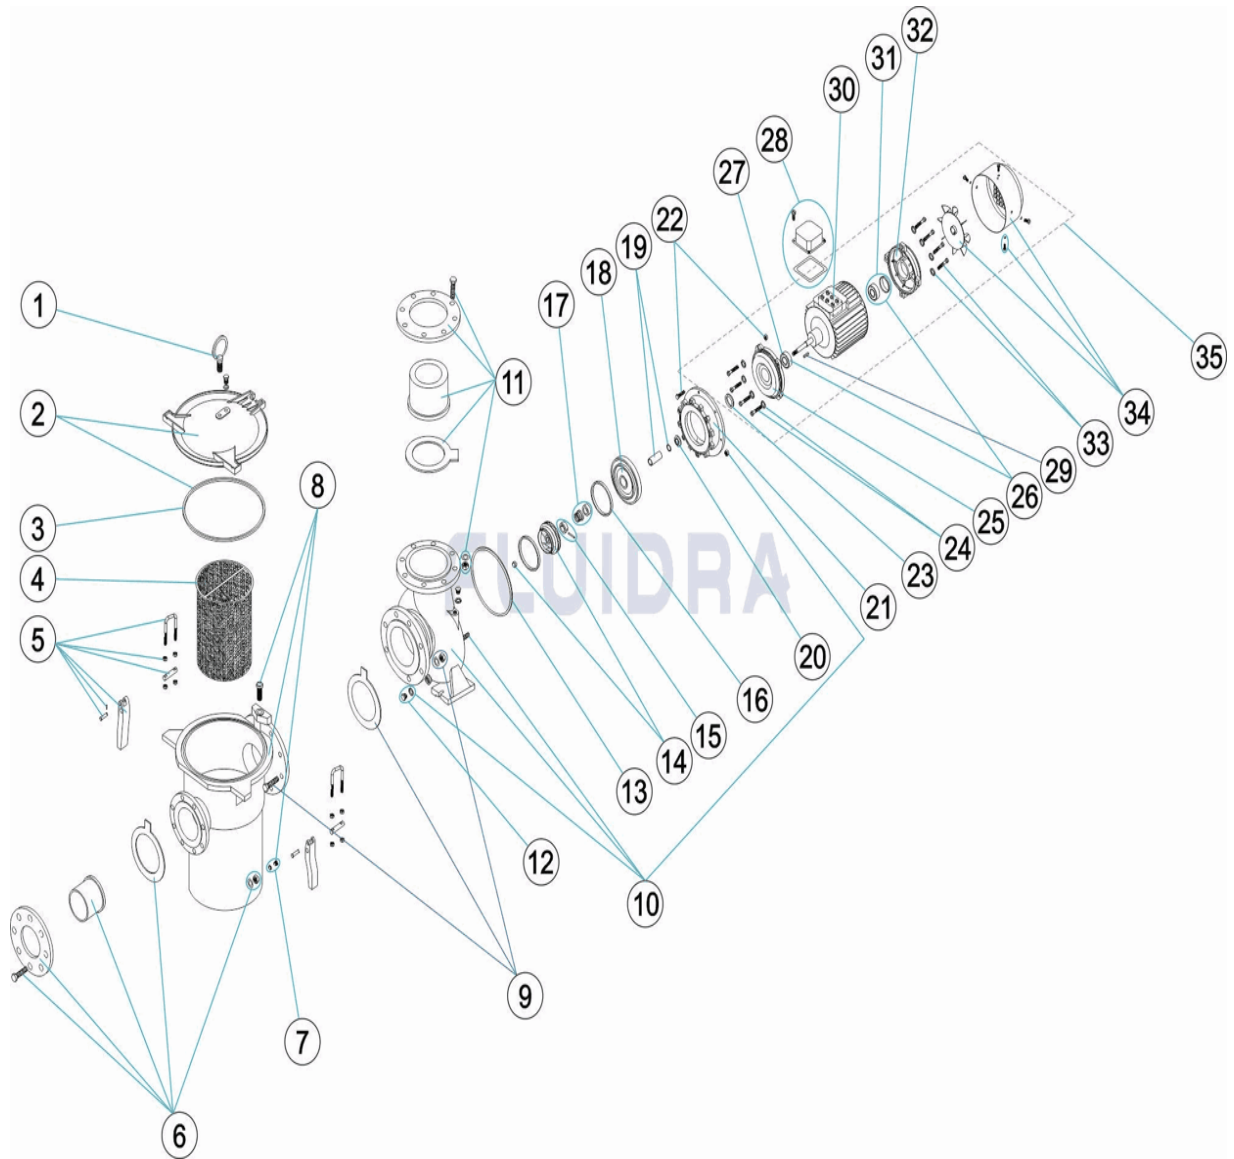

CODE **01223, 01224, 01225, 01226**

BESCHREIBUNG: **ZENTRIFUGALPUMPE ARAL C-1500**

DEUTSCH

POS	CODE	BESCHREIBUNG	MENGE	POS	CODE	BESCHREIBUNG	MENGE
1	4405020501	LASTRING VORFILTER		14	* 4405020022	LAUFRAD 20 HP 60 HZ	
2	4405020503	VORFILTERDECKEL		14	* 4405050017	LAUFRAD 20 HP	
3	4405020535	O-RING 6"		14	* 4405020510	LAUFRAD (25 HP)	
4	4405020504	VORFILTERKORB		14	* 4405050021	LAUFRAD 25 HP 60 HZ	
5	4405020505	SCHLISSVORRICHTUNG VORFILTER		14	* 4405050018	LAUFRAD 25 HP	
6	4405020533	ANSCHLUSSZUBEHÖR D. 160		15	4405020512	SET DISTANZRING (5,5-15HP)	
7	4405020507	ABLASSTOPFEN VORFILTER		16	4405020513	EINSTELLRING (20 HP - 25 HP)	
8	4405020506	GEHÄUSE VORFILTER 6 X 6" 37 L (01268 "		17	4405020511	GLEITRINGDICHTUNG	
9	4405020534	VERBINDUNG VORFILTER/PUMPE 20 - 25 †		18	4405020514	LATERNENDECKEL (20 HP)	
10	4405020508	PUMPENGEHÄUSE (20 - 25 HP)		19	4405020440	SCHUTZUMMATELUNG ACHSE 5,5 - 15 HF	
11	4405020259	ANSCHLUSSZUBEHÖR 15 HP		20	4405020008	BEILAGSCHEIBE 32X55X3 5,5HP-15HP	
12	4405020232	ABLASSTOPFEN VORFILTER		21	4405020517	LATERNE 15 HP	
13	* 4405020028	DICHTUNG 277 X 262 X 0,5		22	4405020518	SCHRAUBENSATZ LATERNE (20 - 25 HP)	

* SIEHE ANMERKUGSBLATT