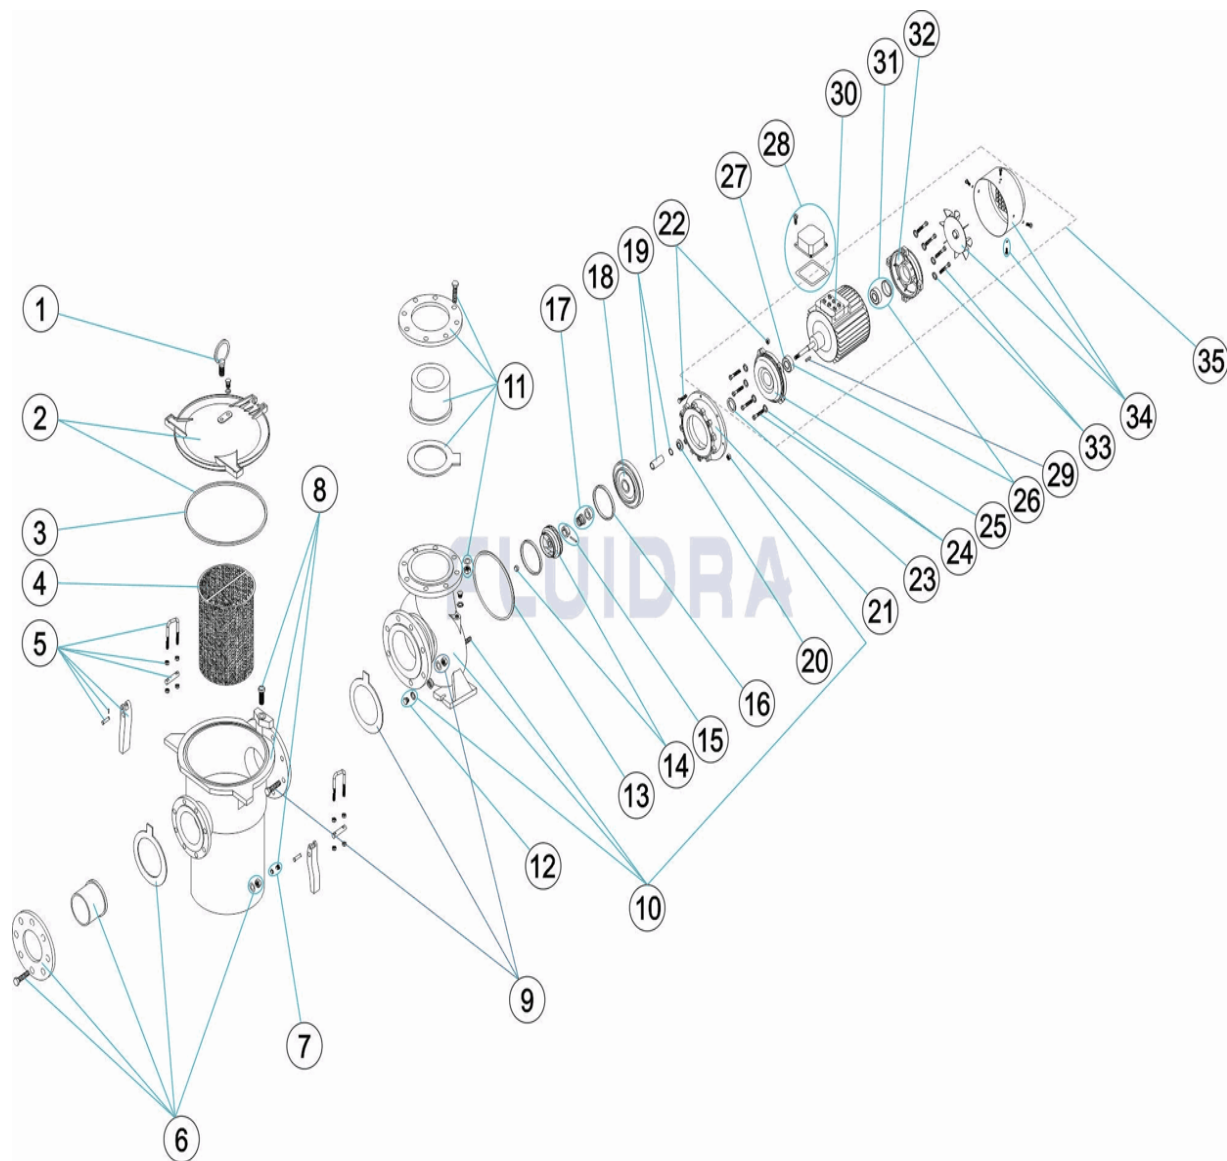

CODIGO 01223, 01224, 01225, 01226

DESCRIÇÃO: BOMBA CENTRÍFUGA ARAL C-1500

PORTUGUES

POS	CODIGO	DESCRIÇÃO	JANTIDADE	POS	CODIGO	DESCRIÇÃO	JANTIDADE
1	4405020501	ANEL DE CARGA PRÉ-FILTRO		14	* 4405020022	RODÍZIO 20 HP 60 HZ	
2	4405020503	TAMPA PRÉ-FILTRO		14	* 4405050017	RODÍZIO 20 HP	
3	4405020535	JUNTA TÓRICA D 6"		14	* 4405020510	RODÍZIO 25 HP	
4	4405020504	CESTO PRÉ-FILTRO		14	* 4405050021	RODÍZIO 25 HP 60 HZ	
5	4405020505	FECHO PRÉ-FILTRO		14	* 4405050018	RODÍZIO 25 HP	
6	4405020533	ACESSÓRIOS DE UNIÃO D-160		15	4405020512	CONJUNTO ARO DISTANCIADOR (5,5-15HP)	
7	4405020507	TAMPÃO PURGA PREFILTRO		16	4405020513	ANEL DE AJUSTE 20 - 25 HP	
8	4405020506	CORPO PRÉ-FILTRO 6X6" 37L (01268 "		17	4405020511	JUNTA MECÂNICA	
9	4405020534	UNIÃO PRÉ-FILTRO / BOMBA 20-25 HP		18	4405020514	TAMPA LANTERNA 20 HP	
10	4405020508	CORPO BOMBA 20 - 25 HP		19	4405020440	CAMISA PROTECÇÃO EIXO 5,5 - 15 HP	
11	4405020259	ACESSÓRIOS DE UNIÃO 15 HP		20	4405020008	ANILHA DEFLECTORA 32X55X3 5,5HP-15HF	
12	4405020232	TAMPÃO PURGA - PRÉ-FILTRO		21	4405020517	LANTERNA 15HP	
13	* 4405020028	JUNTA 277 X 262 X 0,5		22	4405020518	PARAFUSOS LANTERNA 20 - 25 HP	

* VEJA A FICHA DE OBSERVAÇÕES