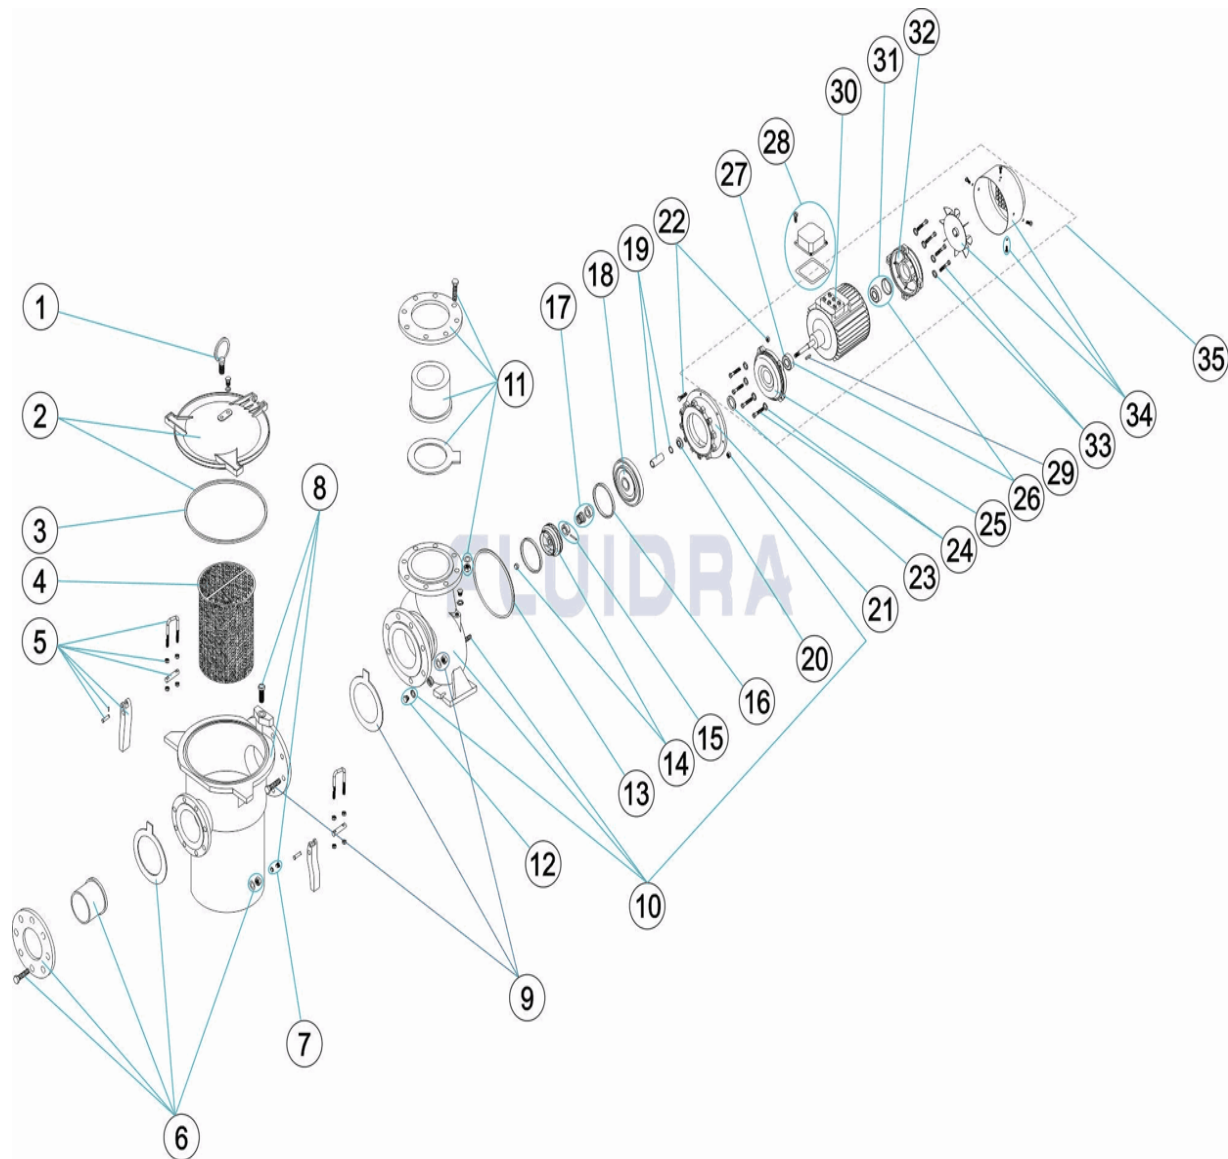

CODICE **01223, 01224, 01225, 01226**

DESCRIZIONE: **POMPA CENTRIFUGA ARAL C-1500**

ITALIANO

POS	CODICE	DESCRIZIONE	QUANTITA'	POS	CODICE	DESCRIZIONE	QUANTITA'
1	4405020501	ANELLO DI CARICO PREFILTRO		14	* 4405020022	RUOTA 20 HP 60 HZ	
2	4405020503	COPERCHIO PREFILTRO		14	* 4405050017	RUOTA 20 HP	
3	4405020535	O-RING D 6"		14	* 4405020510	RUOTA 25 HP	
4	4405020504	CESTO PREFILTRO		14	* 4405050021	RUOTA 25 HP 60 HZ	
5	4405020505	CHIUSURA PREFILTRO		14	* 4405050018	RUOTA 25 HP	
6	4405020533	MANICOTTI DI UNIONE D-160		15	4405020512	GRUPPO ANELLO DISTANZIATORE (5,5-15H	
7	4405020507	TAPPO SPURGO PREFILTRO		16	4405020513	ANELLO DI REGOLAZIONE 20-25 HP	
8	4405020506	CORPO PREFILTRO 6X6" 37L (01268 "		17	4405020511	GUARNIZIONE MECCANICA	
9	4405020534	RACCORDO PREFILTRO/POMPA 20-25 HP		18	4405020514	COPERCHIO LANTERNA 20 HP	
10	4405020508	CORPO POMBA 20 - 25 HP		19	4405020440	CAMICIA PROTEZIONE ASSE 5,5-15 HP	
11	4405020259	MANICOTTI DI UNIONE 15 HP		20	4405020008	RONDELLA DEFLETTTRICE 32X55X3 5,5HP-1	
12	4405020232	TAPPO SPURGO PREFILTRO		21	4405020517	LANTERNA 15HP	
13	* 4405020028	GASKET 277 X 262 X 0,5		22	4405020518	BULLONERIA LANTERNA 20-25 HP	

* SI FACCIA RIFERIMENTO AL FOGLIO DELLE OSSERVAZIONI