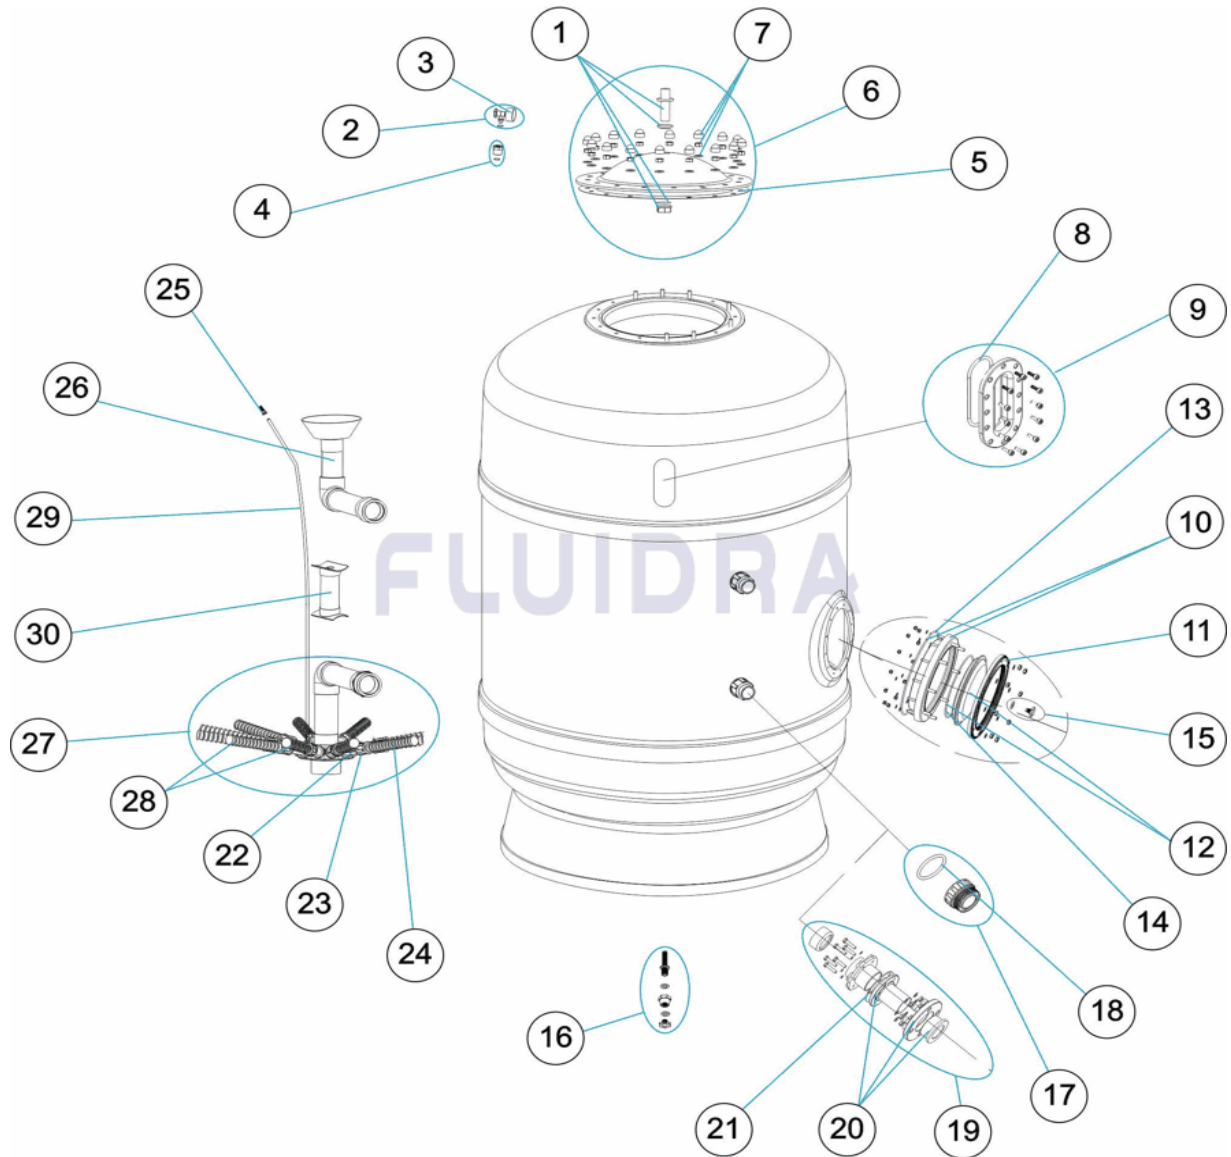

CODE **36678, 36679, 36682, 36683**

BESCHREIBUNG: **FILTER DELTA 1000-1200 D.1000 - 1200**

DEUTSCH

POS	CODE	BESCHREIBUNG	MENGE	POS	CODE	BESCHREIBUNG	MENGE
1	4404200204	SET EINGANG		16	4404010108	WASSERABLASS 3/8"	
2	4404080104	MANOMETER KOMPLETT		17	* 4404290108	GEWINDESTÜCK AUSGANG 2 1/2" UND O-F	
3	4404180405	MANOMETER 1/8" 3 KG/C "		18	* 4404302703	DICHTUNG ANSCHLUSS 2 1/2"	
4	4404100001	STOPFEN UND DICHTUNG 3/4 - 1/4"		19	* 4404160839	SET AUSGANG EUROPE D. 90 FÜR 1200 - 1	
5	4404160101	O-RING ABDECKUNG		20	* 4404160111	GEWINDEFLANSCH D. 90 MIT NIPPEL	
6	4404260207	FILTERDECKEL KOMPLETT		21	* 4404302004	FLACHDICHTUNG 181 X 112 X 5	
7	4404260211	SCHRAUBENSATZ FILTERDECKEL		22	* 4404260419	FILTERSTERN-SCHLITZROHR 1" 100 M "	
8	4404301916	O-RING SCHAUGLAS		23	* 4404260418	NIPPEL ANSCHLUSSVERBINDUNG 1"	
9	4404100000	SET SCHAUGLAS		24	* 4404300916	FILTERSTERN-SCHLITZROHR 1" 225 M "	
10	4404160809	FILTERRING 20 SCHRAUBEN		24	* 4404290109	FILTERSTERN-SCHLITZROHR 1" 265 M "	
11	4404160849	FIXIERRING ABDECKUNG		25	4404040108	ENTLÜFTUNG	
12	4404160847	FILTERDECKEL D. 220 SCHWARZ		26	* 4404010191	SET WASSERVERTEILER D. 1000 - 1000	
13	4404020116	O-RING 255 X 4		26	* 4404010192	SET WASSERVERTEILER D. 1200 - 1000	

* SIEHE ANMERKUGSBLATT