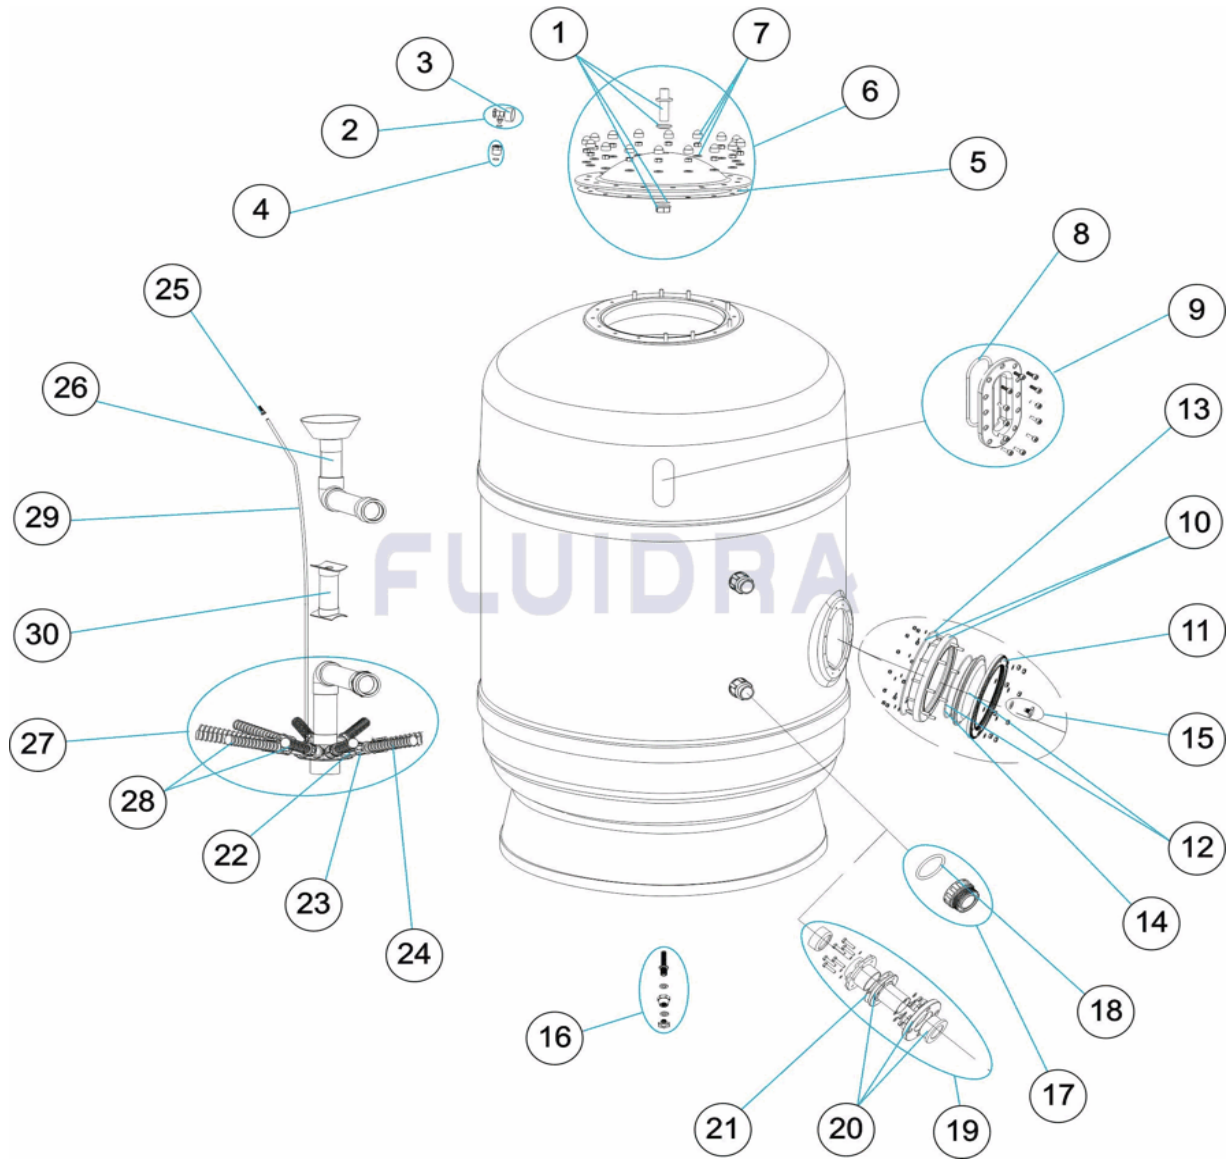

CODE **36678, 36679, 36682, 36683**
DESCRIPTION: **DELTA FILTER 1000-1200 D.1000 - 1200**

ENGLISH

POS	CODE	DESCRIPTION	QUANTITY	POS	CODE	DESCRIPTION	QUANTITY
1	4404200204	INLET ASSEMBLY		16	4404010108	WATER PURGE 3/8"	
2	4404080104	COMPLETE PRESSURE GAUGE UNIT		17	* 4404290108	OUTLET UNION 2 1/2" + O-RIN "	
3	4404180405	PRESSURE GAUGE 1/8" 3 KG./C "		18	* 4404302703	GASKET 2 1/2"	
4	4404100001	PLUG AND GASKET 3/4-1/4"		19	* 4404160839	OUTLET ASSEMBLY EUROPE D.90 FOR 120	
5	4404160101	LID 'O' RING		20	* 4404160111	FLANGE FITTING 90 + FITTING	
6	4404260207	FILTER LID UNIT		21	* 4404302004	FLAT GASKET 181X112X5	
7	4404260211	FILTER LID BOLTS		22	* 4404260419	MANIFOLD ARM 1" 100 M "	
8	4404301916	O' RING D. 110,5X5,6		23	* 4404260418	UNION 1"	
9	4404100000	VISOR ASSEMBLY		24	* 4404300916	MANIFOLD ARM 1" 225 M "	
10	4404160809	20-SCREW NECK RING		24	* 4404290109	COLLECTOR ARM 1" 265 M "	
11	4404160849	LID FIXING RING		25	4404040108	AIR PURGE	
12	4404160847	FILTER LID D. 220 BLACK		26	* 4404010191	DIFFUSER ASSEMBLY D. 1000 - 1000	
13	4404020116	O' RING 255X4		26	* 4404010192	DIFFUSER ASSEMBLY D. 1200 - 1000	

* SEE OBSERVATIONS SHEET