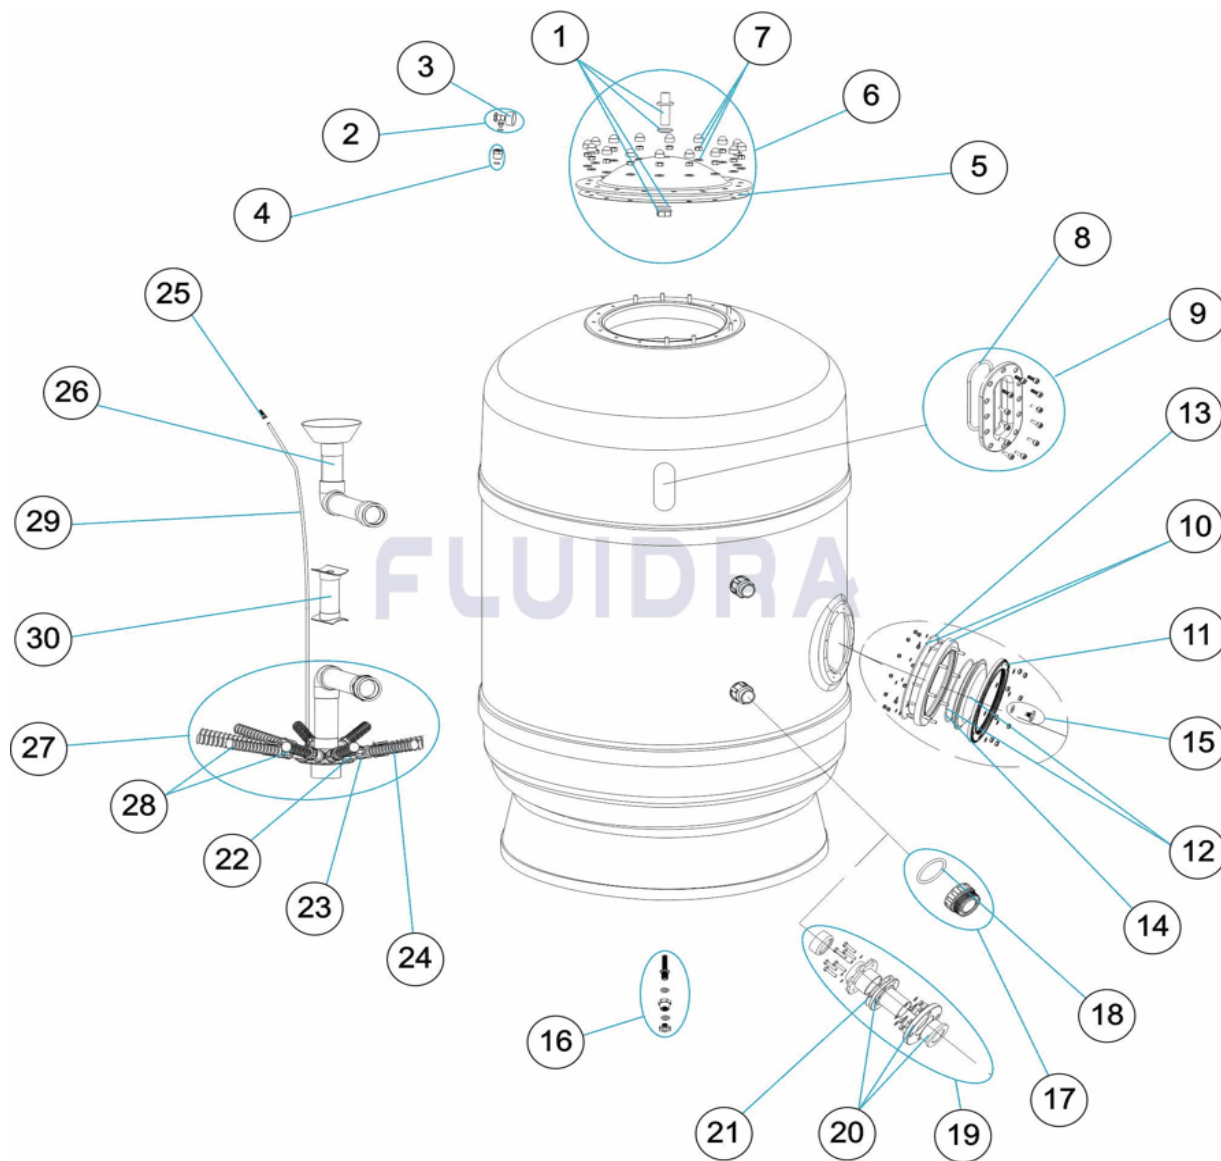

CODE 36678, 36679, 36682, 36683

DESCRIPTION: FILTRE DELTA 1000-1200 D.1000 - 1200

FRANCAIS

POS	CODE	DESCRIPTION	QUANTITE	POS	CODE	DESCRIPTION	QUANTITE
1	4404200204	ENSEMBLE ENTREE		16	4404010108	PURGE D'EAU 3/8"	
2	4404080104	MANOMETRE COMPLET		17	* 4404290108	RACCOR SORTIE 2 1/2" + JOINT TORIQU "	
3	4404180405	MANOMETRE 1/8" 3 KG./C "		18	* 4404302703	JOINT 2 1/2"	
4	4404100001	BOUCHON ET JOINT 3/4-1/4"		19	* 4404160839	ENSEMBLE SORTIE EUROPE D.90 POUR 1 1/2"	
5	4404160101	JOINT TORIQUE COUVERCLE		20	* 4404160111	BRIDE RACCORD 90 + RACCORD	
6	4404260207	COUVERCLE DE FILTRE COMPLETE		21	* 4404302004	JOINT PLAT 181X112X5	
7	4404260211	VISSERIE COUVERCLE DE FILTRE		22	* 4404260419	BRAS DE REPARTITEUR 1" 100M "	
8	4404301916	JOINT TORIQUE D 110,5X5,6		23	* 4404260418	MANCHON UNION 1"	
9	4404100000	ENSEMBLE VOYANT		24	* 4404300916	BRAS DE REPARTITEUR 1" 225 M "	
10	4404160809	BRIDE GORGE 20 VIS		24	* 4404290109	BRAS DE REPARTITEUR 1" 265 M/M "	
11	4404160849	BRIDE DE FIXATION COUVERCLE		25	4404040108	PURGE D'AIR	
12	4404160847	COUVERCLE FILTRE D. 220 NOIR		26	* 4404010191	ENSEMBLE DIFFUSEUR D. 1000 - 1000	
13	4404020116	JOINT TORIQUE 255X4		26	* 4404010192	ENSEMBLE DIFFUSEUR D. 1200 - 1000	