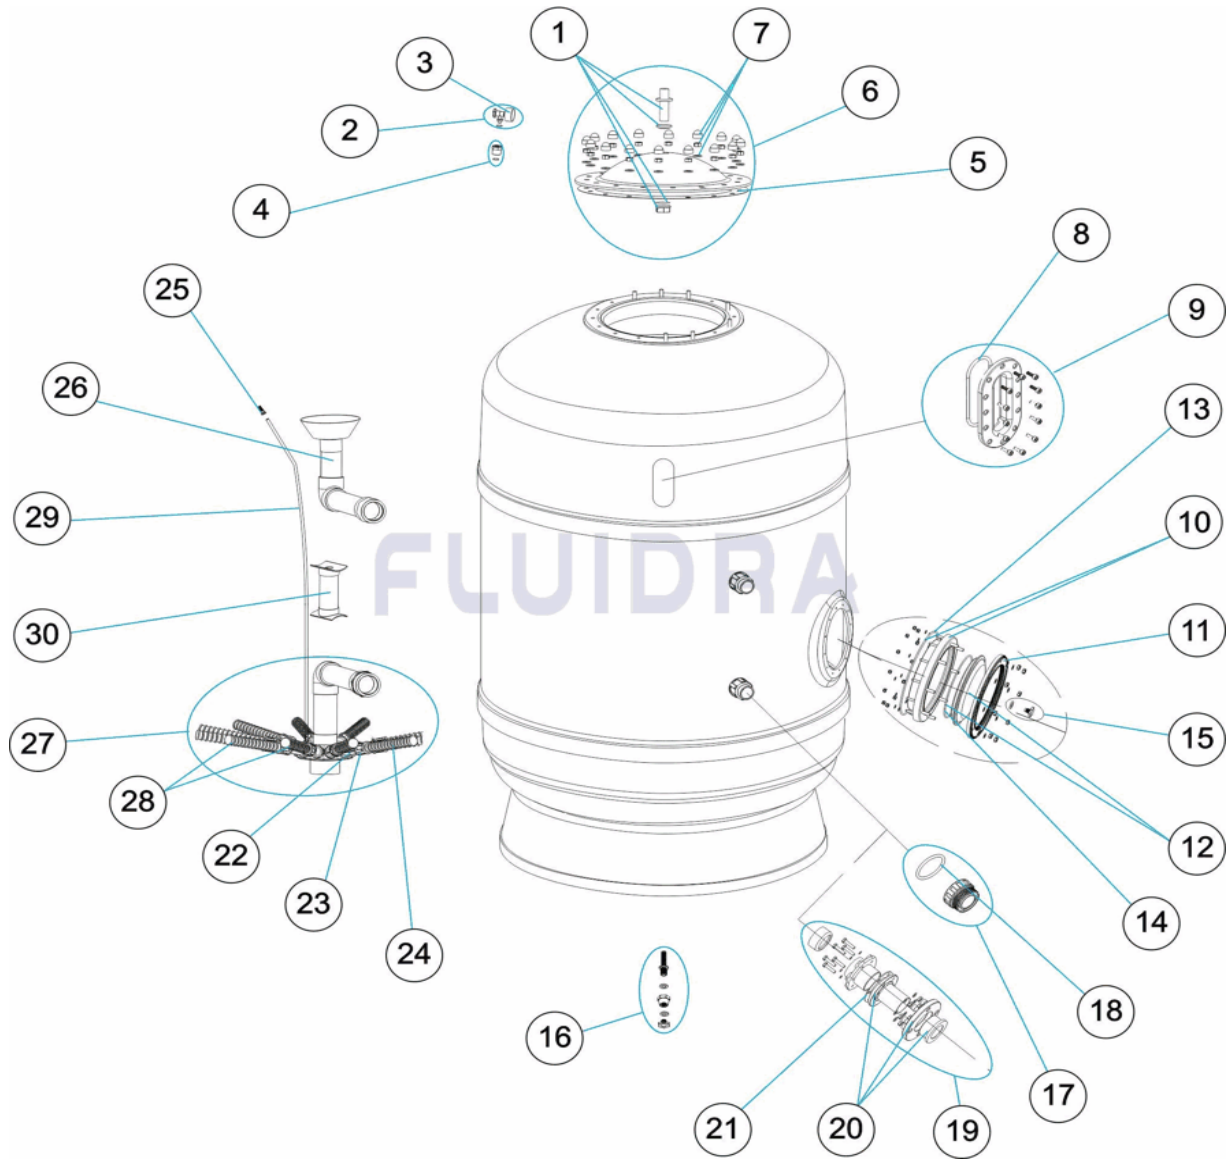

CODIGO 36678, 36679, 36682, 36683

DESCRIPCION: FILTRO DELTA 1000-1200 D.1000 - 1200

ESPAÑOL

POS	CODIGO	DESCRIPCION	CANTIDAD	POS	CODIGO	DESCRIPCION	CANTIDAD
1	4404200204	CJTO. ENTRADA		16	4404010108	PURGA AGUA 3/8"	
2	4404080104	MANOMETRO COMPLETO		17	* 4404290108	RACOR SALIDA 2 1/2" + JUNTA TORIC "	
3	4404180405	MANOMETRO 1/8" 3 KG/C "		18	* 4404302703	JUNTA ENLACE 2 1/2"	
4	4404100001	TAPON Y JUNTA 3/4-1/4"		19	* 4404160839	CJTO. SALIDA EUROPE D.90 PARA 1200 - 1200	
5	4404160101	JUNTA TORICA TAPA		20	* 4404160111	BRIDA RACORD 90 + MANGUITO	
6	4404260207	TAPA FILTRO COMPLETA		21	* 4404302004	JUNTA PLANA 181X112X5	
7	4404260211	TORNILLERIA TAPA FILTRO		22	* 4404260419	BRAZO COLECTOR 1" 100 M "	
8	4404301916	JUNTA TORICA MIRILLA		23	* 4404260418	MANGUITO ENLACE UNION 1"	
9	4404100000	CJTO. MIRILLA		24	* 4404300916	BRAZO COLECTOR 1" 225 M "	
10	4404160809	ARO CUELLO 20 TORNILLOS		24	* 4404290109	BRAZO COLECTOR 1" 265 M "	
11	4404160849	ARO FIJACION TAPA		25	4404040108	PURGA AIRE	
12	4404160847	TAPA FILTRO D. 220 NEGRA		26	* 4404010191	CJTO. DIFUSOR D. 1000 - 1000	
13	4404020116	JUNTA TORICA 255X4		26	* 4404010192	CJTO. DIFUSOR D. 1200 - 1000	

CODIGO 36678, 36679, 36682, 36683

DESCRIPCION: FILTRO DELTA 1000-1200 D.1000 - 1200

14	4404260106	JUNTA ARO FIJACION VALVULA	26	* 4404010193	CJTO. DIFUSOR D. 1000 - 1200
15	4404040113	TAPON PURGA Y JUNTA	26	* 4404010194	CJTO. DIFUSOR D. 1200 - 1200
27	* 4404010195	CJTO. COLECTOR D. 1000 - 1000	28	* 4404260401	CJTO. BRAZOS COLECTOR D. 950 - 1050
27	* 4404010196	CJTO. COLECTOR D. 1200 - 1000	28	* 4404260402	CJTO. BRAZOS COLECTOR D.1200
27	* 4404010197	CJTO. COLECTOR D. 1000 - 1200	29	4404300708	TUBO RIGIDO L-1900
27	* 4404010198	CJTO. COLECTOR D. 1200 - 1200	30	32132R0440	SOPORTE DIFUSOR D 75 - 1050