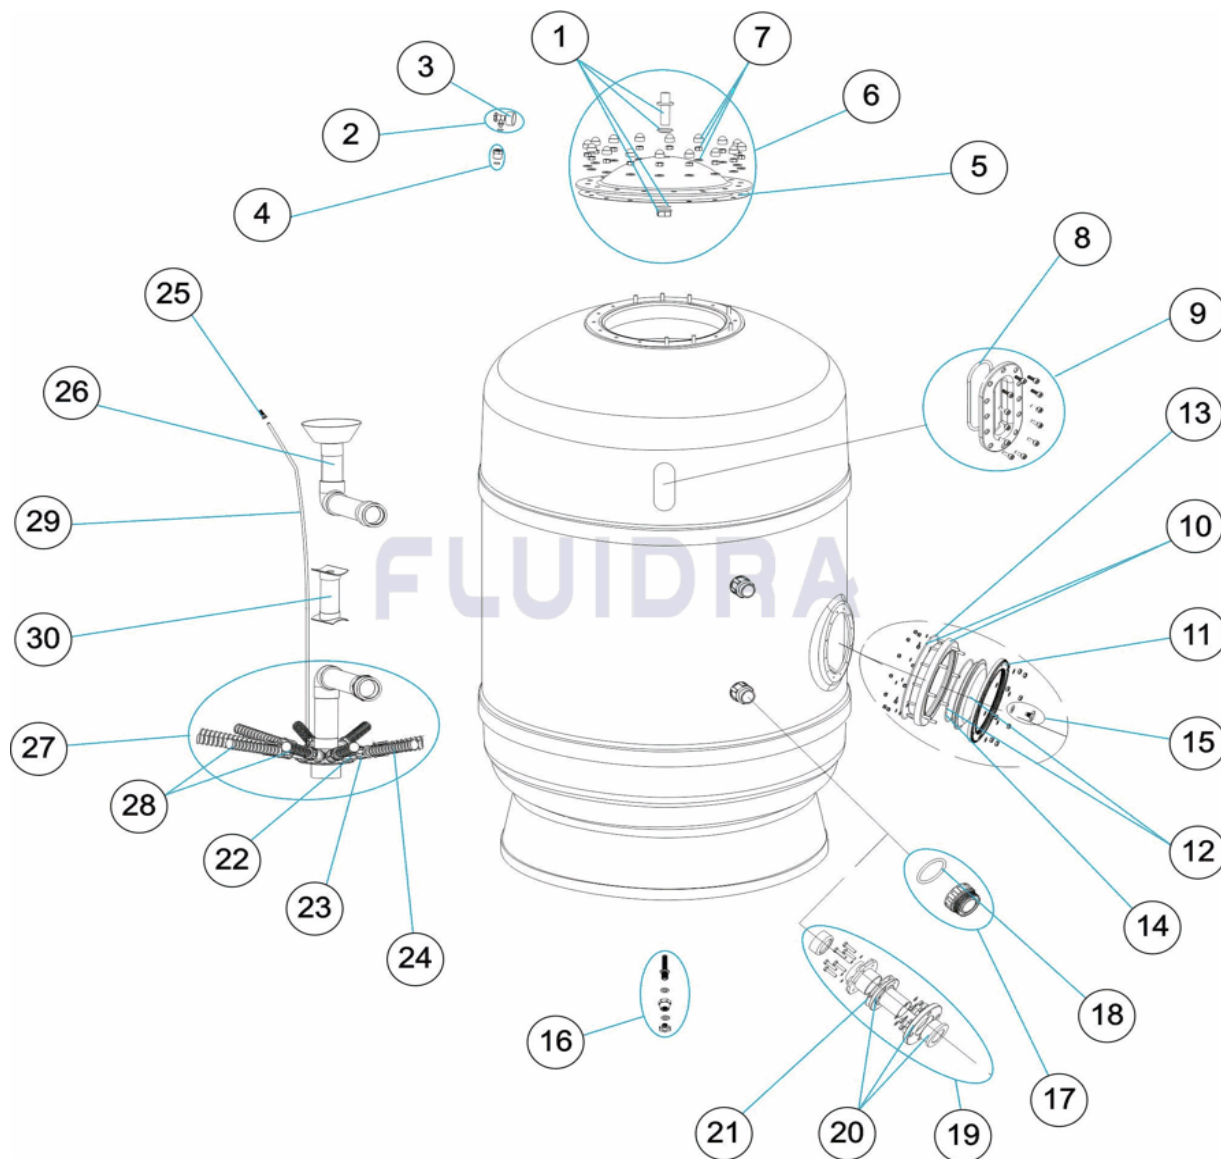

CODE **36678, 36679, 36682, 36683**

BESCHREIBUNG: **FILTER DELTA 1000-1200 D.1000 - 1200**

HINWEISE

POS	CODE	HINWEISE
17	* 4404290108	FÜR: 36678, 36682
18	* 4404302703	FÜR: 36678, 36682
19	* 4404160839	FÜR: 36679, 36683
20	* 4404160111	FÜR: 36679, 36683
21	* 4404302004	FÜR: 36679, 36683
22	* 4404260419	FÜR: 36678 [3UT], 36679 [3UT], 36682 [3UT], 36683 [3UT]
23	* 4404260418	FÜR: 36678 [3UT], 36679 [3UT], 36682 [3UT], 36683 [3UT]
24	* 4404300916	FÜR: 36678 [6UT], 36682 [6UT]
24	* 4404290109	FÜR: 36679 [6UT], 36683 [6UT]
26	* 4404010191	FÜR: 36678
26	* 4404010192	FÜR: 36679
26	* 4404010193	FÜR: 36682
26	* 4404010194	FÜR: 36683
27	* 4404010195	FÜR: 36678
27	* 4404010196	FÜR: 36679
27	* 4404010197	FÜR: 36682
27	* 4404010198	FÜR: 36683
28	* 4404260401	FÜR: 36678, 36682
28	* 4404260402	FÜR: 36679, 36683

CODIGO 36678, 36679, 36682, 36683

DESCRICAÇÃO: FILTRO DELTA 1000-1200 D. 1000 - 1200

PORTUGUES

POS	CODIGO	DESCRICAÇÃO	JANTIDADE	POS	CODIGO	DESCRICAÇÃO	JANTIDADE
1	4404200204	CONJUNTO ENTRADA		16	4404010108	PURGA AGUA 3/8"	
2	4404080104	MANÓMETRO COMPLETO		17	* 4404290108	RACORD DE SAIDA 2 1/2" + JUNTA TÓRIC "	
3	4404180405	MANOMETRO 1/8" 3 KG./C "		18	* 4404302703	JUNTA 2 1/2"	
4	4404100001	TAMPÃO E JUNTA 3/4-1/4"		19	* 4404160839	CONJUNTO SAIDA EUROPE D. 90 PARA 12C	
5	4404160101	JUNTA TÓRICA TAMPA		20	* 4404160111	FLANGE RACORD 90 + UNIÃO	
6	4404260207	TAMPA FILTRO COMPLETO		21	* 4404302004	JUNTA PLANA 181X112X5	
7	4404260211	PARAFUSOS TAMPA FILTRO		22	* 4404260419	BRAÇO COLECTOR 1" 100M "	
8	4404301916	JUNTA TÓRICA D110,5X5,6		23	* 4404260418	RACCORD UNIÃO 1"	
9	4404100000	CONJUNTO VIGIA		24	* 4404300916	BRAÇO COLECTOR 1" 225 M "	
10	4404160809	ARO PESCOCOÇO 20 PARAFUSOS		24	* 4404290109	BRAÇO COLECTOR 1" 265 M/M "	
11	4404160849	ARO FIXAÇÃO TAMPA		25	4404040108	PURGA AREIA	
12	4404160847	TAMPA FILTRO D.220 NEGRA		26	* 4404010191	CJTO. DIFUSOR D. 1000 - 1000	
13	4404020116	JUNTA TÓRICA 255X4		26	* 4404010192	CJTO. DIFUSOR D. 1200 - 1000	