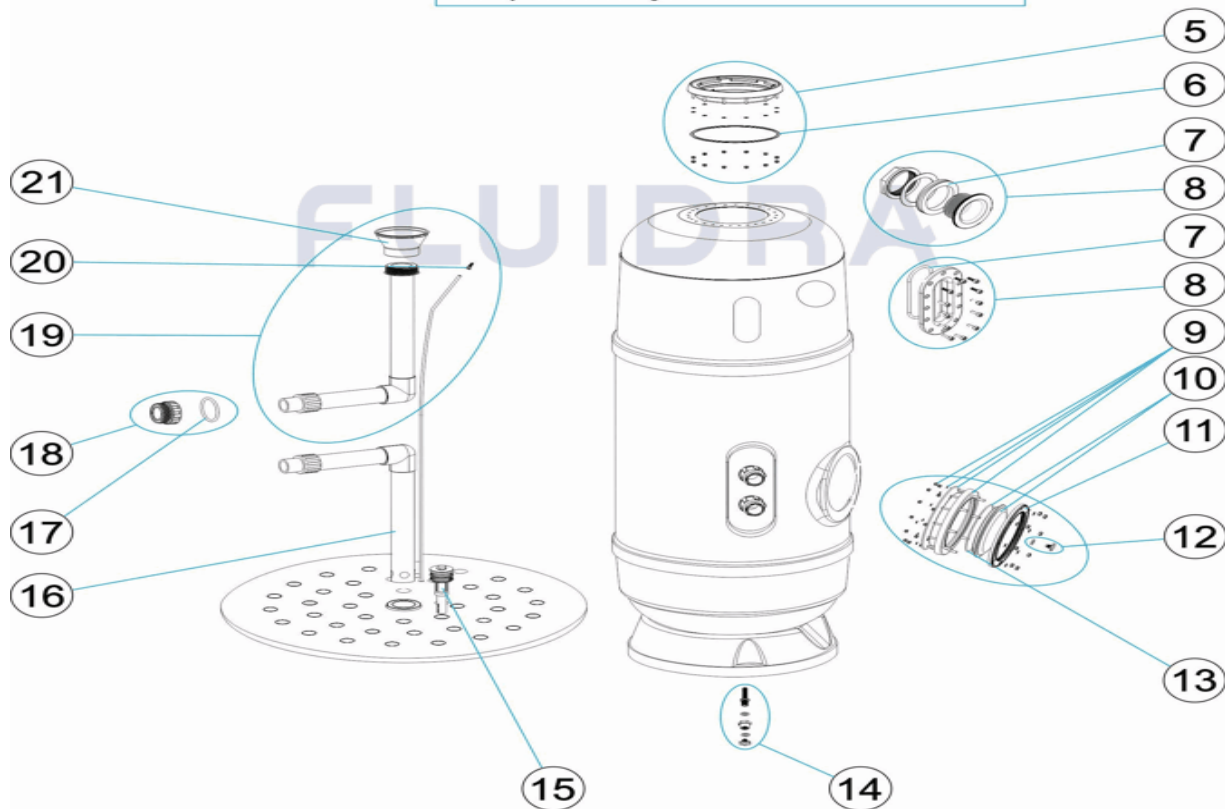

CODIGO 36684, 36685, 36688, 36689

DESCRICAÇÃO: FILTRO DELTA 1000-1200 D. 650 - 800 CREPINAS

PORTUGUES

POS	CODIGO	DESCRICAÇÃO	JANTIDADE	POS	CODIGO	DESCRICAÇÃO	JANTIDADE
1	4404010103	MANOMETRO 1/8" 3 KG./C "		12	4404040113	TAMPÃO PURGA E JUNTA	
2	* 4404020041	MANÓMETRO 1/8" COMPLETO		13	4404260106	JUNTA ARO FIXAÇÃO VALVULA TOP	
2	* 4404190101	MANÓMETRO 1/8" COMPLETO		14	4404010108	PURGA AGUA 3/8"	
3	* 4404020040	TAMPA RÁPIDA COMPLETA		15	* 4404161535	RALO 0,5 MM	
3	* 4404020102	TAMPA RÁPIDA COMPLETA		16	* 4404010203	CJTO. COLECTOR D. 650 - 1000	
4	4404020111	JUNTA TAMPA		16	* 4404010204	CJTO. COLECTOR D. 800 - 1000	
5	4404020108	ARO TAMPA COMPLETO		16	* 4404010205	CJTO. COLECTOR D. 650 - 1200	
6	4404020116	JUNTA TÓRICA 255X4		16	* 4404010206	CJTO. COLECTOR D. 800 - 1200	
7	* 4404301916	JUNTA TÓRICA D110,5X5,6		17	4404040115	JUNTA TÓRICA D 60X8	
7	* 4404302803	JUNTA CÔNCAVA 3"		18	* 4404040103	RACORD 1 1/2" JUNTA TORIC "	
8	* 4404100000	CONJUNTO VIGIA		18	* 4404040112	ACOPLADOR SAÍDA 2" + JUNTA TORIC "	
8	* 4404100002	CONJUNTO VIGIA		19	* 4404010199	CJTO. DIFUSOR D. 650 - 1000	
9	4404160809	ARO PESCOCOÇO 20 PARAFUSOS		19	* 4404010200	CJTO. DIFUSOR D. 800 - 1000	

* VEJA A FICHA DE OBSERVAÇÕES