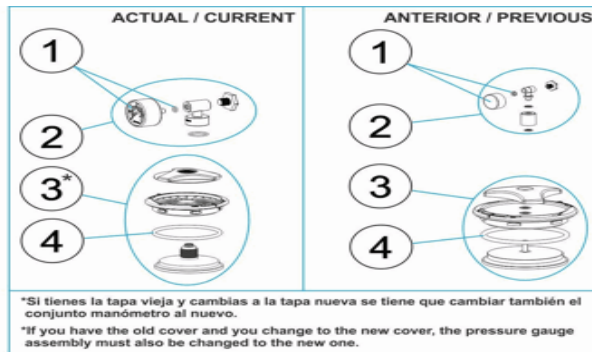

CODIGO **36684, 36685, 36688, 36689**

DESCRIPCION: **FILTRO DELTA 1000-1200 D.650 - 800 CREPINAS**

ESPAÑOL

POS	CODIGO	DESCRIPCION	CANTIDAD	POS	CODIGO	DESCRIPCION	CANTIDAD
1	4404010103	MANOMETRO 1/8" 3 KG./C "		12	4404040113	TAPON PURGA Y JUNTA	
2	* 4404020041	MANOMETRO 1/8" COMPLETO		13	4404260106	JUNTA ARO FIJACION VALVULA	
2	* 4404190101	MANOMETRO 1/8" COMPLETO		14	4404010108	PURGA AGUA 3/8"	
3	* 4404020040	TAPA RAPID COMPLETA		15	* 4404161535	CREPINA 0,5 MM	
3	* 4404020102	TAPA RAPID COMPLETA		16	* 4404010203	CJTO. COLECTOR D. 650 - 1000	
4	4404020111	JUNTA TAPA		16	* 4404010204	CJTO. COLECTOR D. 800 - 1000	
5	4404020108	ARO TAPA COMPLETO		16	* 4404010205	CJTO. COLECTOR D. 650 - 1200	
6	4404020116	JUNTA TORICA 255X4		16	* 4404010206	CJTO. COLECTOR D. 800 - 1200	
7	* 4404301916	JUNTA TORICA MIRILLA		17	4404040115	JUNTA TORICA D. 60X8	
7	* 4404302803	JUNTA CONCAVA 3"		18	* 4404040103	RACORD 1 1/2" + JUNTA TORIC "	
8	* 4404100000	CJTO. MIRILLA		18	* 4404040112	RACORD SALIDA 2" + JUNTA TORIC "	
8	* 4404100002	CJTO. MIRILLA		19	* 4404010199	CJTO. DIFUSOR D. 650 - 1000	
9	4404160809	ARO CUELLO 20 TORNILLOS		19	* 4404010200	CJTO. DIFUSOR D. 800 - 1000	