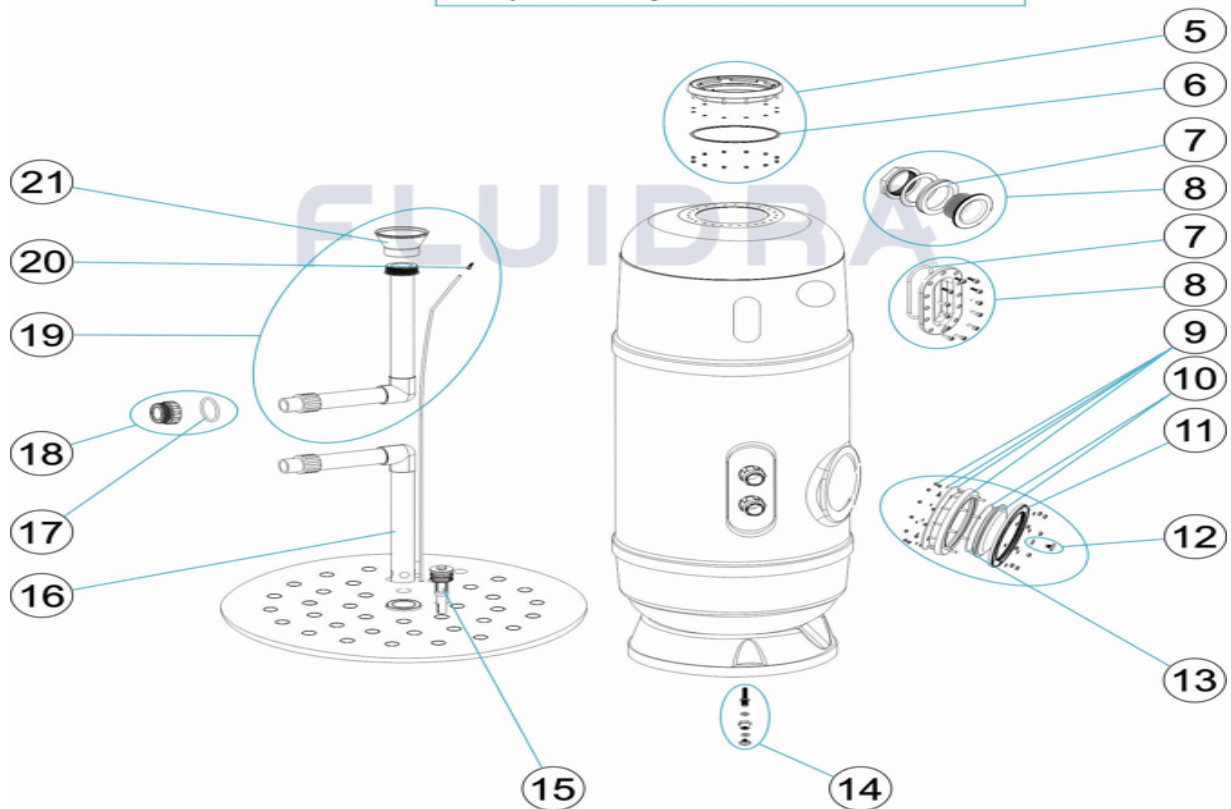

CODE **36684, 36685, 36688, 36689**

BESCHREIBUNG: **FILTER DELTA 1000-1200 D.650 - 800 FILTERSTOPFEN**

DEUTSCH

POS	CODE	BESCHREIBUNG	MENGE	POS	CODE	BESCHREIBUNG	MENGE
1	4404010103	MANOMETER 1/8" 3 KG/C "		12	4404040113	ABLASSSTOPFEN UND DICHTUNG	
2	* 4404020041	MANOMETER 1/8' KOMPLETT		13	4404260106	DICHTUNG FIXIERRING VENTIL	
2	* 4404190101	MANOMETER 1/8' KOMPLETT		14	4404010108	WASSERABLASS 3/8"	
3	* 4404020040	ABDECKUNG RAPID KOMPLETT		15	* 4404161535	FILTERSTOPFEN 0,5 MM	
3	* 4404020102	ABDECKUNG RAPID KOMPLETT		16	* 4404010203	SAMMELROHRSET D. 650 - 1000	
4	4404020111	DICHTUNG ABDECKUNG		16	* 4404010204	SAMMELROHRSET D. 800 - 1000	
5	4404020108	RING ABDECKUNG KOMPLETT		16	* 4404010205	SAMMELROHRSET D. 650 - 1200	
6	4404020116	O-RING 255 X 4		16	* 4404010206	SAMMELROHRSET D. 800 - 1200	
7	* 4404301916	O-RING SCHAUGLAS		17	4404040115	O-RING D. 60 X 8	
7	* 4404302803	DICHTUNG KONKAV 3"		18	* 4404040103	GEWINDESTÜCK 1 1/2" UND O-RIN "	
8	* 4404100000	SET SCHAUGLAS		18	* 4404040112	GEWINDESTÜCK AUSGANG 2" UND O-RIN '	
8	* 4404100002	SET SCHAUGLAS		19	* 4404010199	SET WASSERVERTEILER D. 650 - 1000	
9	4404160809	FILTERRING 20 SCHRAUBEN		19	* 4404010200	SET WASSERVERTEILER D. 800 - 1000	

* SIEHE ANMERKUGSBLATT