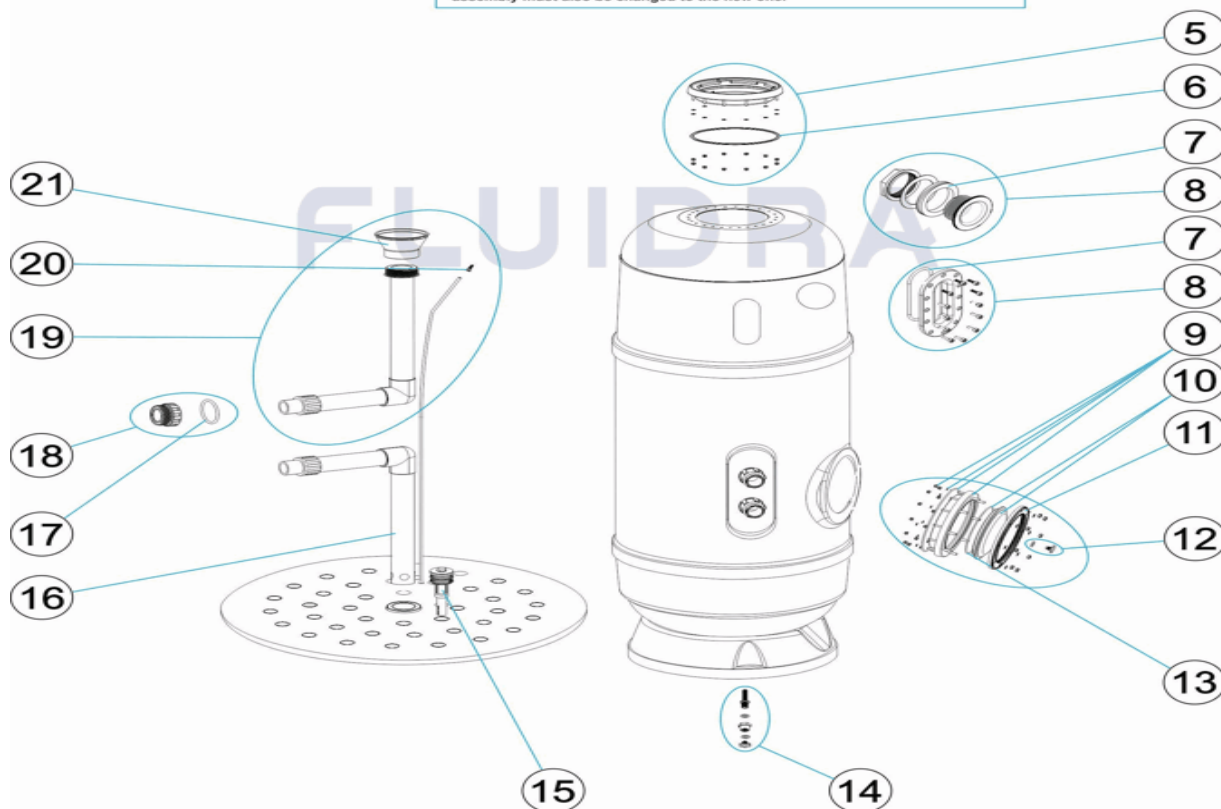

CODICE **36684, 36685, 36688, 36689**

DESCRIZIONE: **FILTRO DELTA 1000-1200 D. 650 - 800 UGELLI**

ITALIANO

POS	CODICE	DESCRIZIONE	QUANTITA'	POS	CODICE	DESCRIZIONE	QUANTITA'
1	4404010103	MANOMETRO 1/8" 3 KG./C "		12	4404040113	TAPPO SPURGO E GUARNIZIONE	
2	* 4404020041	MANOMETRO 1/8" COMPLETO		13	4404260106	GUARNIZIONE FLANGIA FISSAGIO VALVOLI	
2	* 4404190101	MANOMETRO 1/8" COMPLETO		14	4404010108	SCARICO ACQUA 3/8"	
3	* 4404020040	COPERCHIO RAPID COMPLETO		15	* 4404161535	DIFFUSORE 0,5 MM	
3	* 4404020102	COPERCHIO RAPID COMPLETO		16	* 4404010203	KIT COLLETTORE D. 650 - 1000	
4	4404020111	GUARNIZIONE COPERCHIO		16	* 4404010204	KIT COLLETTORE D. 800 - 1000	
5	4404020108	FLANGIA COPERCHIO COMPLETO		16	* 4404010205	KIT COLLETTORE D. 650 - 1200	
6	4404020116	O-RING 255X4		16	* 4404010206	KIT COLLETTORE D. 800 - 1200	
7	* 4404301916	O-RING D 110,5X5,6		17	4404040115	O-RING D 60X8	
7	* 4404302803	GUARNIZIONI CONCAVA 3"		18	* 4404040103	RACCORDO 1 1/2" + O-RIN "	
8	* 4404100000	GRUPPO SPIONCINO		18	* 4404040112	RACCORDO USCITA 2" + O-RING	
8	* 4404100002	GRUPPO SPIONCINO		19	* 4404010199	RACCORDO DIFFUSORE D. 650 - 1000	
9	4404160809	ANELLO COLLO 20 VITI		19	* 4404010200	RACCORDO DIFFUSORE D. 800 - 1000	

* SI FACCIA RIFERIMENTO AL FOGLIO DELLE OSSERVAZIONI