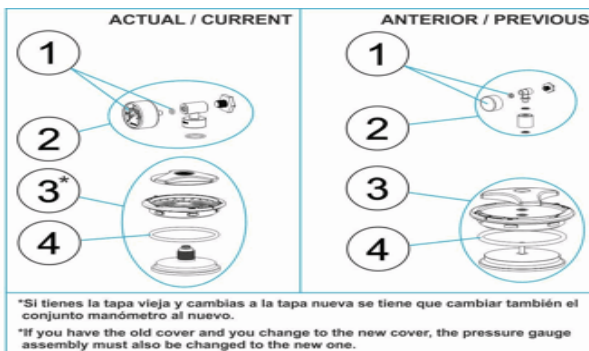

CODIGO 36684, 36685, 36688, 36689

DESCRICAÇÃO: FILTRO DELTA 1000-1200 D. 650 - 800 CREPINAS

PORTUGUES

POS	CODIGO	DESCRICAÇÃO	JANTIDADE	POS	CODIGO	DESCRICAÇÃO	JANTIDADE
1	4404010103	MANOMETRO 1/8" 3 KG./C "		12	4404040113	TAMPÃO PURGA E JUNTA	
2	* 4404020041	MANÓMETRO 1/8" COMPLETO		13	4404260106	JUNTA ARO FIXAÇÃO VALVULA TOP	
2	* 4404190101	MANÓMETRO 1/8" COMPLETO		14	4404010108	PURGA AGUA 3/8"	
3	* 4404020040	TAMPA RÁPIDA COMPLETA		15	* 4404161535	RALO 0,5 MM	
3	* 4404020102	TAMPA RÁPIDA COMPLETA		16	* 4404010203	CJTO. COLECTOR D. 650 - 1000	
4	4404020111	JUNTA TAMPA		16	* 4404010204	CJTO. COLECTOR D. 800 - 1000	
5	4404020108	ARO TAMPA COMPLETO		16	* 4404010205	CJTO. COLECTOR D. 650 - 1200	
6	4404020116	JUNTA TÓRICA 255X4		16	* 4404010206	CJTO. COLECTOR D. 800 - 1200	
7	* 4404301916	JUNTA TÓRICA D110,5X5,6		17	4404040115	JUNTA TÓRICA D 60X8	
7	* 4404302803	JUNTA CÔNCAVA 3"		18	* 4404040103	RACORD 1 1/2" JUNTA TORIC "	
8	* 4404100000	CONJUNTO VIGIA		18	* 4404040112	ACOPLADOR SAÍDA 2" + JUNTA TORIC "	
8	* 4404100002	CONJUNTO VIGIA		19	* 4404010199	CJTO. DIFUSOR D. 650 - 1000	
9	4404160809	ARO PESCOCOÇO 20 PARAFUSOS		19	* 4404010200	CJTO. DIFUSOR D. 800 - 1000	

* VEJA A FICHA DE OBSERVAÇÕES