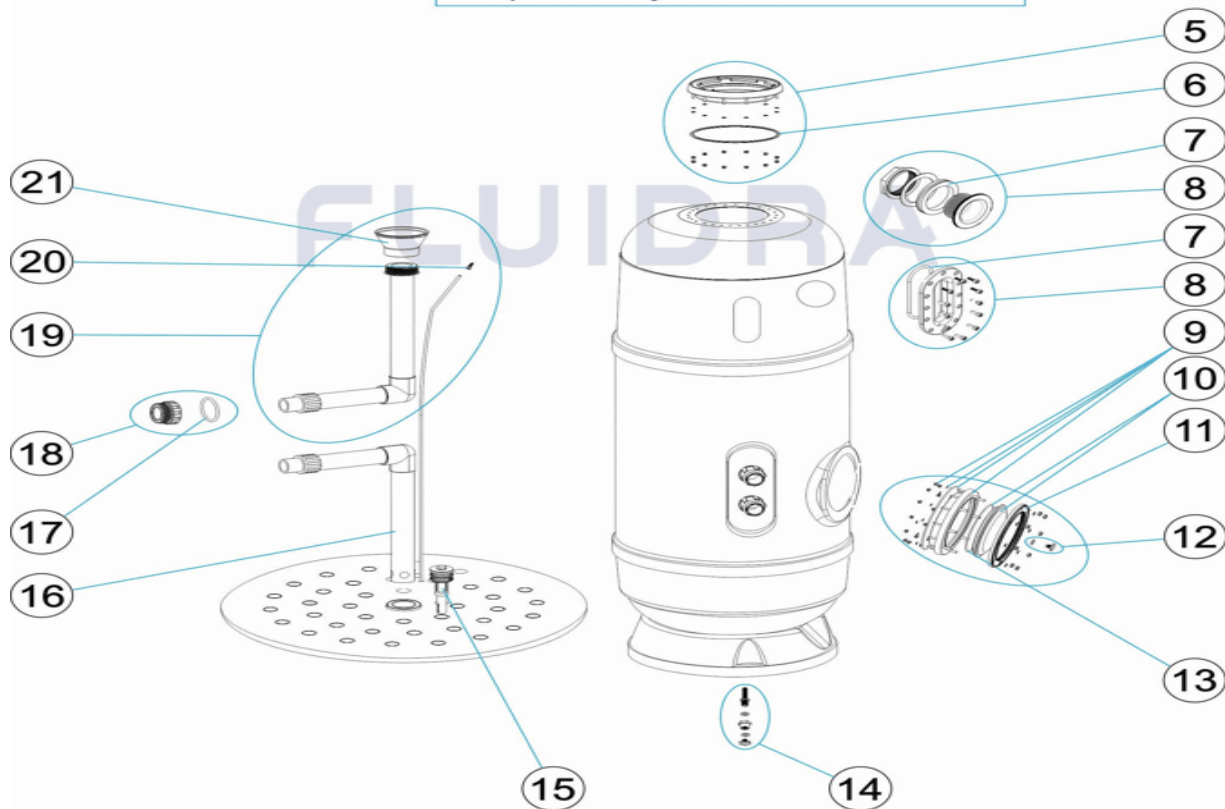

CODE **36684, 36685, 36688, 36689**

DESCRIPTION: **FILTRE DELTA 1000-1200 D.650 - 800 CREPINAS**

FRANCAIS

POS	CODE	DESCRIPTION	QUANTITE	POS	CODE	DESCRIPTION	QUANTITE
1	4404010103	MANOMETRE 1/8" 3 KG./C "		12	4404040113	BOUCHON PURGE ET JOINT	
2	* 4404020041	MANOMETRE 1/8' COMPLET		13	4404260106	JOINT BRIDE FIXATION VANNE TOP	
2	* 4404190101	MANOMETRE 1/8' COMPLET		14	4404010108	PURGE D'EAU 3/8"	
3	* 4404020040	COUVERCLE RAPID COMPLET		15	* 4404161535	CREPINE 0,5 MM	
3	* 4404020102	COUVERCLE RAPID COMPLET		16	* 4404010203	ENSEMBLE COLLECTEUR D. 650 - 1000	
4	4404020111	JOINT DE COUVERCLE		16	* 4404010204	ENSEMBLE COLLECTEUR D. 800 - 1000	
5	4404020108	BRIDE DE COUVERCLE COMPLETE		16	* 4404010205	ENSEMBLE COLLECTEUR D. 650 - 1200	
6	4404020116	JOINT TORIQUE 255X4		16	* 4404010206	ENSEMBLE COLLECTEUR D. 800 - 1200	
7	* 4404301916	JOINT TORIQUE D 110,5X5,6		17	4404040115	JOINT TORIQUE D 60X8	
7	* 4404302803	JOINT CONCAVE 3"		18	* 4404040103	RACCORD 1 1/2" + JOINT TORIQU "	
8	* 4404100000	ENSEMBLE VOYANT		18	* 4404040112	RACCORD SORTIE 2" + JOINT TORIQU "	
8	* 4404100002	ENSEMBLE VOYANT		19	* 4404010199	ENSEMBLE DIFFUSEUR D. 650 - 1000	
9	4404160809	BRIDE GORGE 20 VIS		19	* 4404010200	ENSEMBLE DIFFUSEUR D. 800 - 1000	