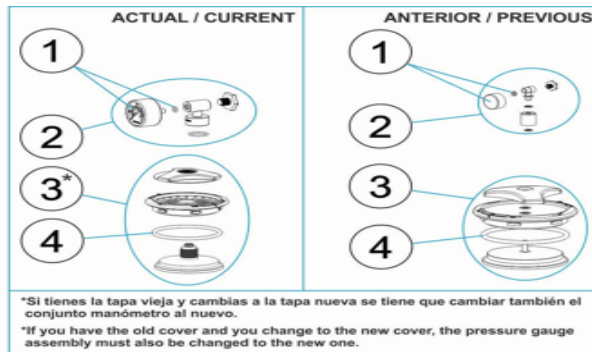

CODE **36684, 36685, 36688, 36689**

BESCHREIBUNG: **FILTER DELTA 1000-1200 D.650 - 800 FILTERSTOPFEN**

DEUTSCH

POS	CODE	BESCHREIBUNG	MENGE	POS	CODE	BESCHREIBUNG	MENGE
1	4404010103	MANOMETER 1/8" 3 KG/C "		12	4404040113	ABLASSSTOPFEN UND DICHTUNG	
2	* 4404020041	MANOMETER 1/8' KOMPLETT		13	4404260106	DICHTUNG FIXIERRING VENTIL	
2	* 4404190101	MANOMETER 1/8' KOMPLETT		14	4404010108	WASSERABLASS 3/8"	
3	* 4404020040	ABDECKUNG RAPID KOMPLETT		15	* 4404161535	FILTERSTOPFEN 0,5 MM	
3	* 4404020102	ABDECKUNG RAPID KOMPLETT		16	* 4404010203	SAMMELROHRSET D. 650 - 1000	
4	4404020111	DICHTUNG ABDECKUNG		16	* 4404010204	SAMMELROHRSET D. 800 - 1000	
5	4404020108	RING ABDECKUNG KOMPLETT		16	* 4404010205	SAMMELROHRSET D. 650 - 1200	
6	4404020116	O-RING 255 X 4		16	* 4404010206	SAMMELROHRSET D. 800 - 1200	
7	* 4404301916	O-RING SCHAUGLAS		17	4404040115	O-RING D. 60 X 8	
7	* 4404302803	DICHTUNG KONKAV 3"		18	* 4404040103	GEWINDESTÜCK 1 1/2" UND O-RIN "	
8	* 4404100000	SET SCHAUGLAS		18	* 4404040112	GEWINDESTÜCK AUSGANG 2" UND O-RIN '	
8	* 4404100002	SET SCHAUGLAS		19	* 4404010199	SET WASSERVERTEILER D. 650 - 1000	
9	4404160809	FILTERRING 20 SCHRAUBEN		19	* 4404010200	SET WASSERVERTEILER D. 800 - 1000	

* SIEHE ANMERKUGSBLATT