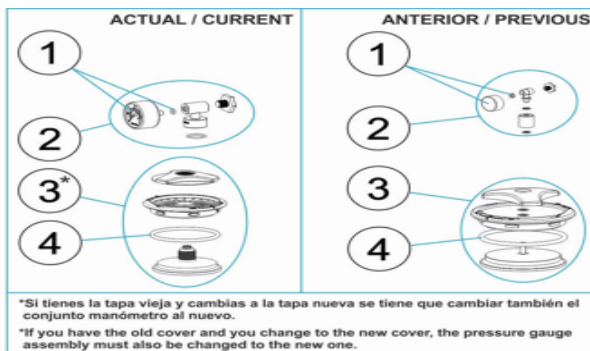

CODE **36684, 36685, 36688, 36689**

DESCRIPTION: **FILTRE DELTA 1000-1200 D.650 - 800 CREPINAS**

FRANCAIS

POS	CODE	DESCRIPTION	QUANTITE	POS	CODE	DESCRIPTION	QUANTITE
1	4404010103	MANOMETRE 1/8" 3 KG./C "		12	4404040113	BOUCHON PURGE ET JOINT	
2	* 4404020041	MANOMETRE 1/8' COMPLET		13	4404260106	JOINT BRIDE FIXATION VANNE TOP	
2	* 4404190101	MANOMETRE 1/8' COMPLET		14	4404010108	PURGE D'EAU 3/8"	
3	* 4404020040	COUVERCLE RAPID COMPLET		15	* 4404161535	CREPINE 0,5 MM	
3	* 4404020102	COUVERCLE RAPID COMPLET		16	* 4404010203	ENSEMBLE COLLECTEUR D. 650 - 1000	
4	4404020111	JOINT DE COUVERCLE		16	* 4404010204	ENSEMBLE COLLECTEUR D. 800 - 1000	
5	4404020108	BRIDE DE COUVERCLE COMPLETE		16	* 4404010205	ENSEMBLE COLLECTEUR D. 650 - 1200	
6	4404020116	JOINT TORIQUE 255X4		16	* 4404010206	ENSEMBLE COLLECTEUR D. 800 - 1200	
7	* 4404301916	JOINT TORIQUE D 110,5X5,6		17	4404040115	JOINT TORIQUE D 60X8	
7	* 4404302803	JOINT CONCAVE 3"		18	* 4404040103	RACCORD 1 1/2" + JOINT TORIQU "	
8	* 4404100000	ENSEMBLE VOYANT		18	* 4404040112	RACCORD SORTIE 2" + JOINT TORIQU "	
8	* 4404100002	ENSEMBLE VOYANT		19	* 4404010199	ENSEMBLE DIFFUSEUR D. 650 - 1000	
9	4404160809	BRIDE GORGE 20 VIS		19	* 4404010200	ENSEMBLE DIFFUSEUR D. 800 - 1000	