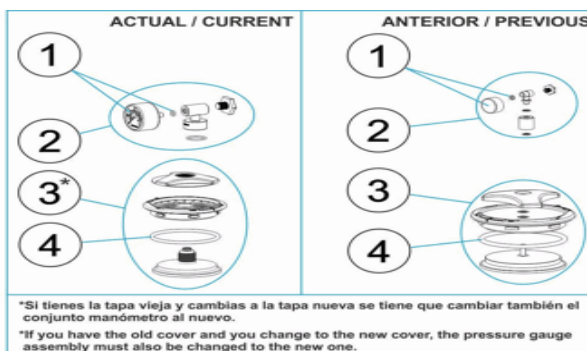

CODICE **36684, 36685, 36688, 36689**

DESCRIZIONE: **FILTRO DELTA 1000-1200 D. 650 - 800 UGELLI**

ITALIANO

POS	CODICE	DESCRIZIONE	QUANTITA'	POS	CODICE	DESCRIZIONE	QUANTITA'
1	4404010103	MANOMETRO 1/8" 3 KG./C "		12	4404040113	TAPPO SPURGO E GUARNIZIONE	
2	* 4404020041	MANOMETRO 1/8" COMPLETO		13	4404260106	GUARNIZIONE FLANGIA FISSAGIO VALVOLI	
2	* 4404190101	MANOMETRO 1/8" COMPLETO		14	4404010108	SCARICO ACQUA 3/8"	
3	* 4404020040	COPERCHIO RAPID COMPLETO		15	* 4404161535	DIFFUSORE 0,5 MM	
3	* 4404020102	COPERCHIO RAPID COMPLETO		16	* 4404010203	KIT COLLETTORE D. 650 - 1000	
4	4404020111	GUARNIZIONE COPERCHIO		16	* 4404010204	KIT COLLETTORE D. 800 - 1000	
5	4404020108	FLANGIA COPERCHIO COMPLETO		16	* 4404010205	KIT COLLETTORE D. 650 - 1200	
6	4404020116	O-RING 255X4		16	* 4404010206	KIT COLLETTORE D. 800 - 1200	
7	* 4404301916	O-RING D 110,5X5,6		17	4404040115	O-RING D 60X8	
7	* 4404302803	GUARNIZIONI CONCAVA 3"		18	* 4404040103	RACCORDO 1 1/2" + O-RIN "	
8	* 4404100000	GRUPPO SPIONCINO		18	* 4404040112	RACCORDO USCITA 2" + O-RING	
8	* 4404100002	GRUPPO SPIONCINO		19	* 4404010199	RACCORDO DIFFUSORE D. 650 - 1000	
9	4404160809	ANELLO COLLO 20 VITI		19	* 4404010200	RACCORDO DIFFUSORE D. 800 - 1000	

* SI FACCIA RIFERIMENTO AL FOGLIO DELLE OSSERVAZIONI