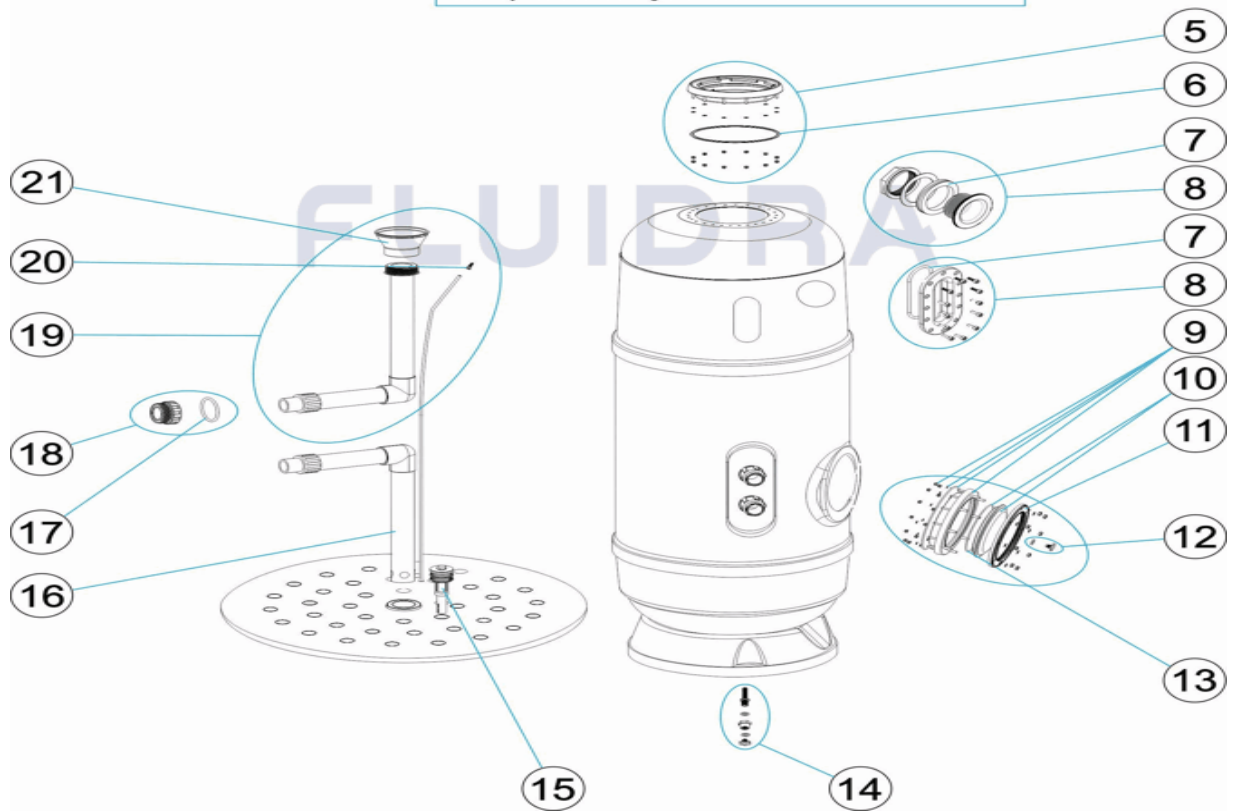

CODIGO **36684, 36685, 36688, 36689**

DESCRIPCION: **FILTRO DELTA 1000-1200 D.650 - 800 CREPINAS**

ESPAÑOL

POS	CODIGO	DESCRIPCION	CANTIDAD	POS	CODIGO	DESCRIPCION	CANTIDAD
1	4404010103	MANOMETRO 1/8" 3 KG./C "		12	4404040113	TAPON PURGA Y JUNTA	
2	* 4404020041	MANOMETRO 1/8" COMPLETO		13	4404260106	JUNTA ARO FIJACION VALVULA	
2	* 4404190101	MANOMETRO 1/8" COMPLETO		14	4404010108	PURGA AGUA 3/8"	
3	* 4404020040	TAPA RAPID COMPLETA		15	* 4404161535	CREPINA 0,5 MM	
3	* 4404020102	TAPA RAPID COMPLETA		16	* 4404010203	CJTO. COLECTOR D. 650 - 1000	
4	4404020111	JUNTA TAPA		16	* 4404010204	CJTO. COLECTOR D. 800 - 1000	
5	4404020108	ARO TAPA COMPLETO		16	* 4404010205	CJTO. COLECTOR D. 650 - 1200	
6	4404020116	JUNTA TORICA 255X4		16	* 4404010206	CJTO. COLECTOR D. 800 - 1200	
7	* 4404301916	JUNTA TORICA MIRILLA		17	4404040115	JUNTA TORICA D. 60X8	
7	* 4404302803	JUNTA CONCAVA 3"		18	* 4404040103	RACORD 1 1/2" + JUNTA TORIC "	
8	* 4404100000	CJTO. MIRILLA		18	* 4404040112	RACORD SALIDA 2" + JUNTA TORIC "	
8	* 4404100002	CJTO. MIRILLA		19	* 4404010199	CJTO. DIFUSOR D. 650 - 1000	
9	4404160809	ARO CUELLO 20 TORNILLOS		19	* 4404010200	CJTO. DIFUSOR D. 800 - 1000	

CODIGO 36684, 36685, 36688, 36689

DESCRIPCION: FILTRO DELTA 1000-1200 D.650 - 800 CREPINAS

10	4404160847	TAPA FILTRO D. 220 NEGRA	19	* 4404010201	CJTO. DIFUSOR D. 650 - 1200
11	4404160849	ARO FIJACION TAPA	19	* 4404010202	CJTO. DIFUSOR D. 800 - 1200
20	4404040108	PURGA AIRE	21	* 4404300910	CONO DIFUSOR D. 63
21	* 4404301004	CONO DIFUSOR D.50			