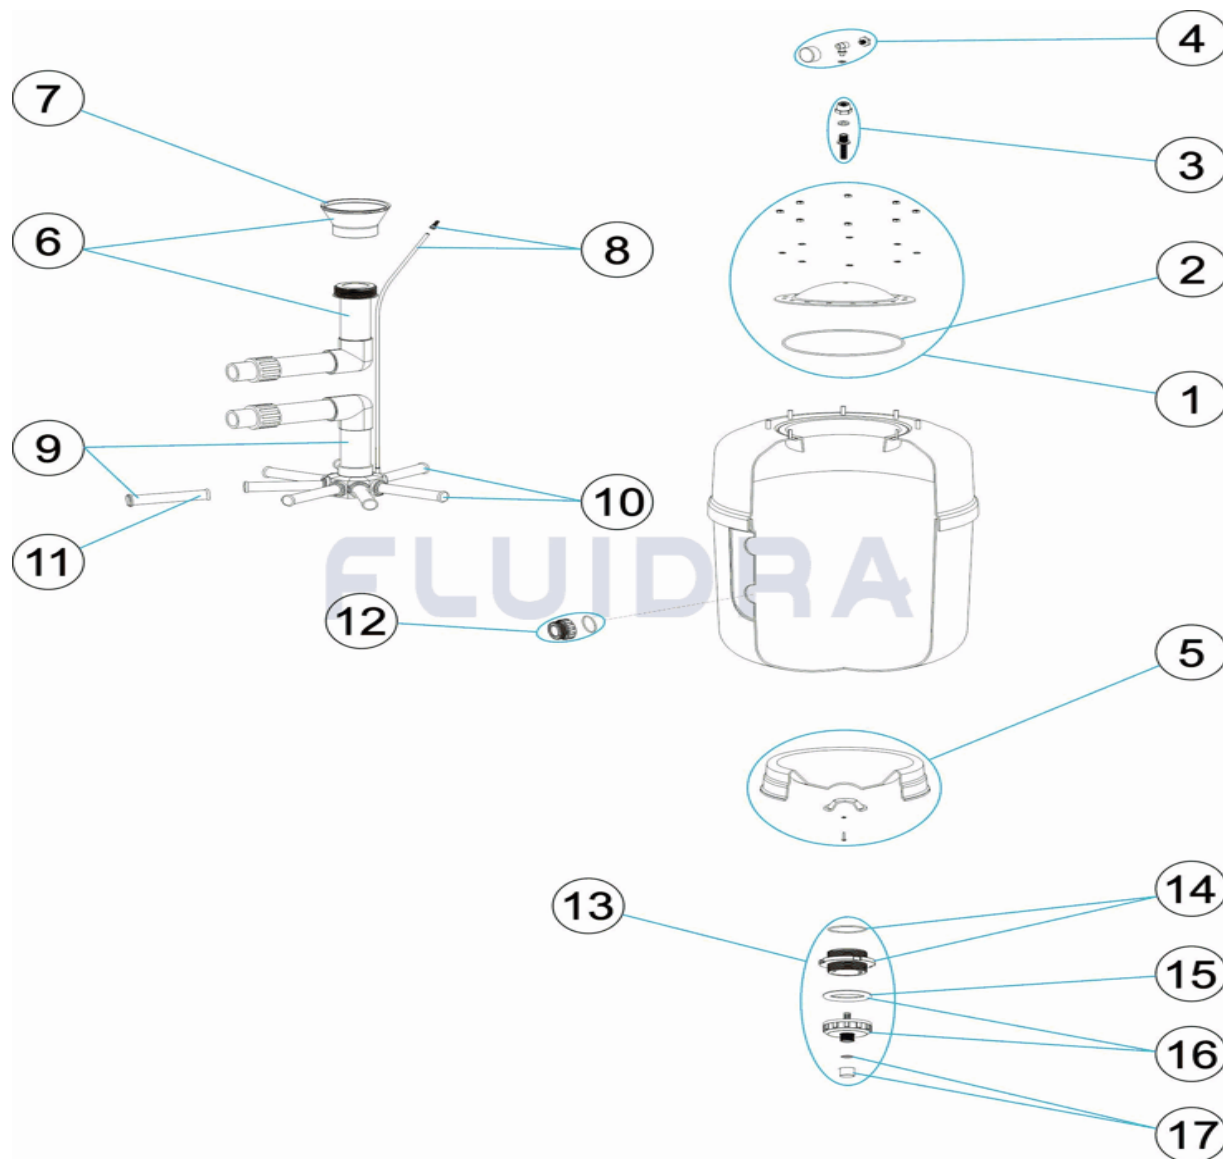

CODIGO **64986, 64987, 64988, 64989**

DESCRICAÇÃO: **FILTRO EUROPA PRO T/G/P**

PORTUGUES

POS	CODIGO	DESCRICAÇÃO	JANTIDADE	POS	CODIGO	DESCRICAÇÃO	JANTIDADE
1	4404040013	TAMPA FILTRO + JUNTA		8	* 4404301003	PURGA AR + TUBO L=670	
2	4404040002	JUNTA TÓRICA TAMPA		8	* 4404300707	TUBO RÍGIDO L-845	
3	4404302104	CONJUNTO PURGA AREIA		9	* 4404010172	CJTO. COLECTOR D. 500	
4	4404180404	MANÓMETRO COMPLETO		9	* 4404040017	CJTO. COLECTOR D. 600	
5	* 4404010134	PÉ FILTRO		9	* 4404010174	CJTO. COLECTOR D. 750	
5	* 4404040004	PÉ FILTRO D. 600		9	* 4404040018	CJTO. COLECTOR D. 900	
5	* 4404010299	PÉ FILTRO 33		10	* 4404010025	CJTO. BRAÇO COLECTOR D. 400	
5	* 4404040006	PÉ FILTRO D. 900		10	* 4404010026	CJTO. BRAÇO COLECTOR	
6	* 4404040007	CJTO. DIFUSOR D. 500		10	* 4404010027	CJTO. BRAÇO COLECTOR D.650	
6	* 4404040016	CJTO. DIFUSOR D. 600		10	* 4404010048	CJTO. BRAÇO COLECTOR D. 750	
6	* 4404040008	CJTO. DIFUSOR D. 750		11	* 4404300917	BRAÇO COLECTOR 1" 110 M "	
6	* 4404040009	CJTO. DIFUSOR D. 900		11	* 4404300915	BRAÇO COLECTOR 1" 175 M "	
7	* 4404301004	CONO DIFUSOR D. 50		11	* 4404300916	BRAÇO COLECTOR 1" 225 M "