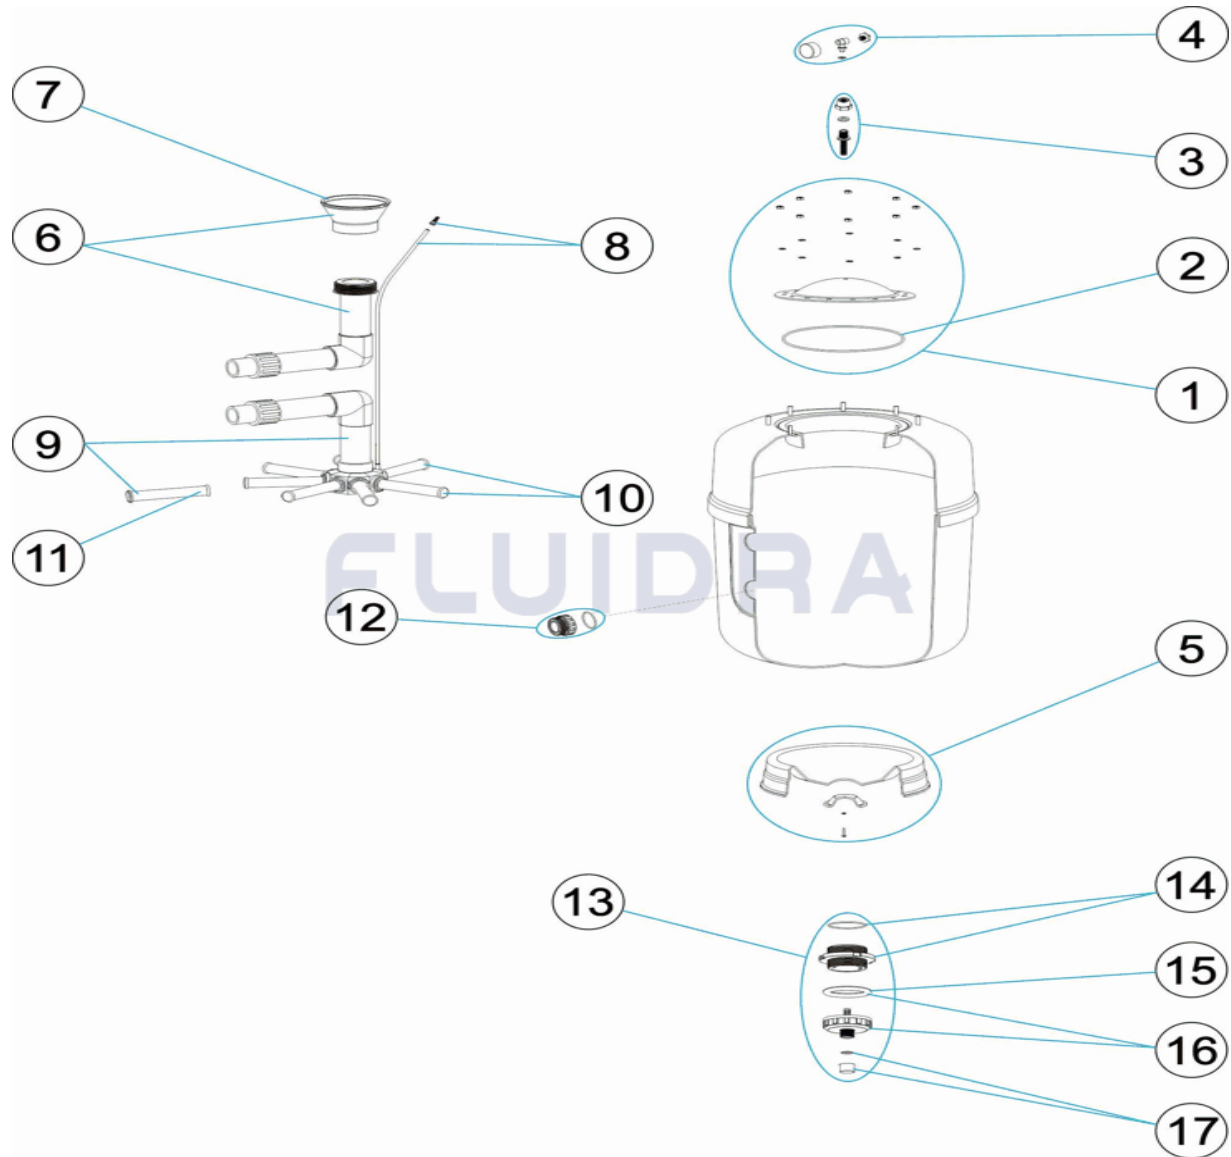

CODE **64986, 64987, 64988, 64989**

BESCHREIBUNG: **FILTER EUROPA PRO T/G/P**

DEUTSCH

POS	CODE	BESCHREIBUNG	MENGE	POS	CODE	BESCHREIBUNG	MENGE
1	4404040013	FILTERDECKEL UND DICHTUNG	8	* 4404301003	ENTLÜFTUNG UND ROHR L=670		
2	4404040002	O-RING ABDECKUNG	8	* 4404300707	ROHR HART L - 845		
3	4404302104	SET ABLASS	9	* 4404010172	SAMMELROHRSET D. 500		
4	4404180404	MANOMETER KOMPLETT	9	* 4404040017	SAMMELROHRSET D. 600		
5	* 4404010134	FILTERFUSS	9	* 4404010174	SAMMELROHRSET D. 750		
5	* 4404040004	FILTERFUSS D. 600	9	* 4404040018	SAMMELROHRSET D. 900		
5	* 4404010299	FILTERFUSS 33	10	* 4404010025	SET FILTERSTERN-SCHLITZROHR D. 400		
5	* 4404040006	FILTERFUSS D. 900	10	* 4404010026	SET FILTERSTERN-SCHLITZROHR		
6	* 4404040007	SET WASSERVERTEILER D. 500	10	* 4404010027	SET FILTERSTERN-SCHLITZROHR D. 650		
6	* 4404040016	SET WASSERVERTEILER D. 600	10	* 4404010048	SET FILTERSTERN-SCHLITZROHR D. 750		
6	* 4404040008	SET WASSERVERTEILER D. 750	11	* 4404300917	FILTERSTERN-SCHLITZROHR 1" 110 M "		
6	* 4404040009	SET WASSERVERTEILER D. 900	11	* 4404300915	FILTERSTERN-SCHLITZROHR 1" 175 M "		
7	* 4404301004	KEGEL WASSERVERTEILER D. 50	11	* 4404300916	FILTERSTERN-SCHLITZROHR 1" 225 M "