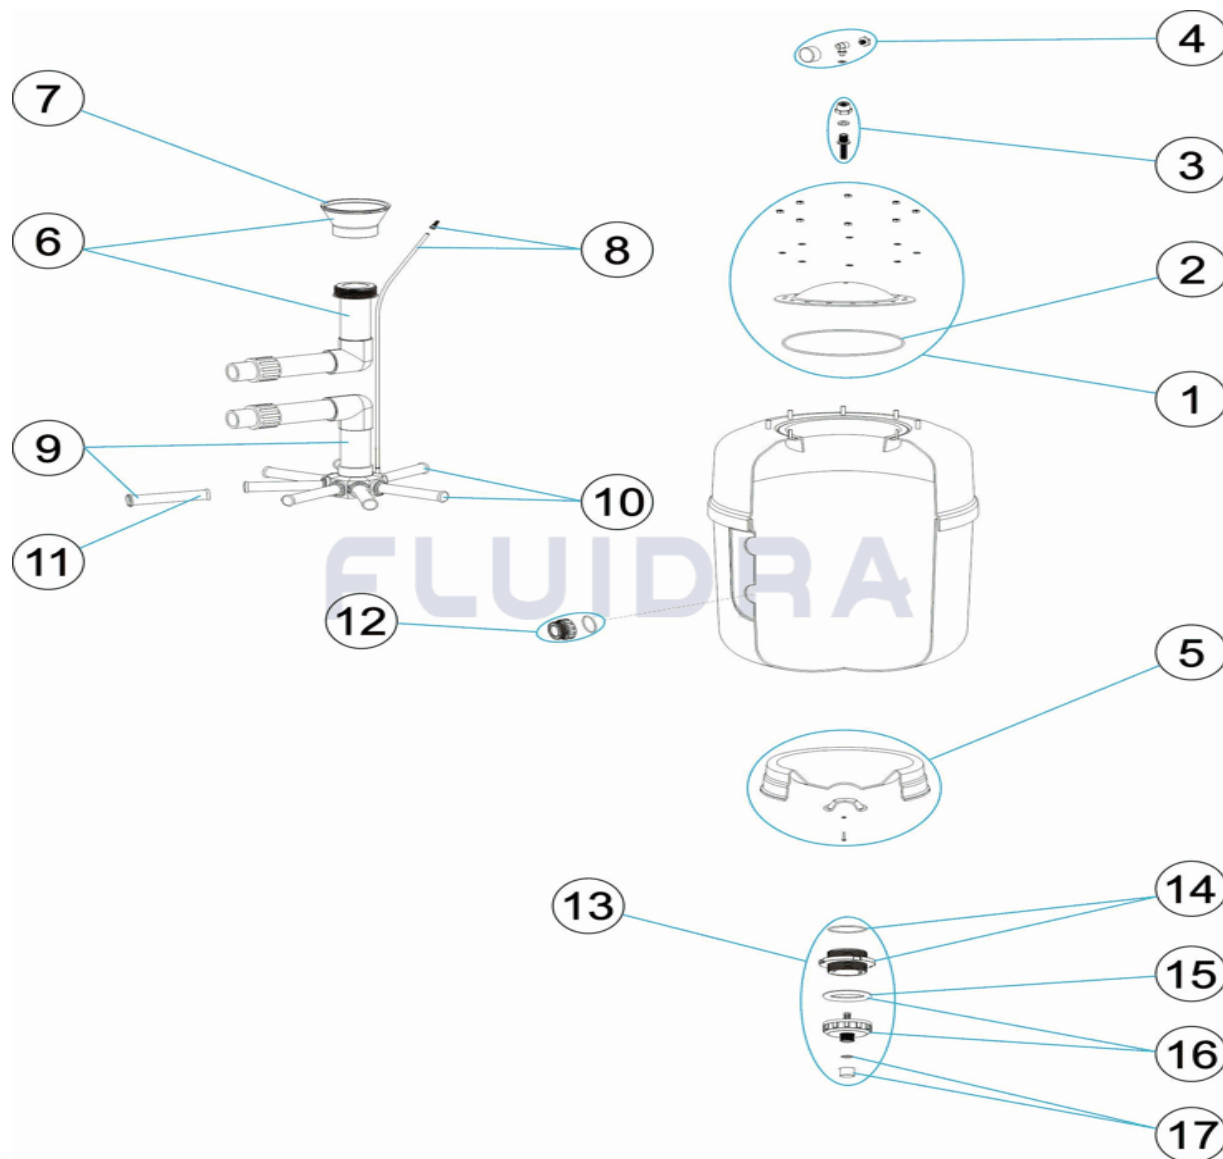

CODE **64986, 64987, 64988, 64989**

DESCRIPTION: **FILTRE EUROPA PRO T/G/P**

FRANCAIS

POS	CODE	DESCRIPTION	QUANTITE	POS	CODE	DESCRIPTION	QUANTITE
1	4404040013	COUVERCLE FILTRE + JOINT	8	* 4404301003	PURGE AIR + TUBE L=670		
2	4404040002	JOINT TORIQUE COUVERCLE	8	* 4404300707	TUBE RIGIDE L-845		
3	4404302104	ENSEMBLE PURGE	9	* 4404010172	ENSEMBLE COLLECTEUR D. 500		
4	4404180404	MANOMETRE COMPLET	9	* 4404040017	ENSEMBLE COLLECTEUR D. 600		
5	* 4404010134	SOCLE FILTRE	9	* 4404010174	ENSEMBLE COLLECTEUR D. 750		
5	* 4404040004	SOCLE FILTRE D. 600	9	* 4404040018	ENSEMBLE COLLECTEUR D. 900		
5	* 4404010299	SOCLE FILTRE 33	10	* 4404010025	ENSEMBLE BRAS DE REPARTITEUR D. 400		
5	* 4404040006	SOCLE FILTRE D. 900	10	* 4404010026	ENSEMBLE BRAS DE REPARTITEUR		
6	* 4404040007	ENSEMBLE DIFFUSEUR D. 500	10	* 4404010027	ENSEMBLE BRAS DE REPARTITEUR D. 650		
6	* 4404040016	ENSEMBLE DIFFUSEUR D. 600	10	* 4404010048	ENSEMBLE BRAS DE REPARTITEUR D. 750		
6	* 4404040008	ENSEMBLE DIFFUSEUR D. 750	11	* 4404300917	BRAS DE REPARTITEUR 1" 110 M "		
6	* 4404040009	ENSEMBLE DIFFUSEUR D. 900	11	* 4404300915	BRAS DE REPARTITEUR 1" 175 M "		
7	* 4404301004	DIFUSOR CONIQUE SUPÉRIOR D. 50	11	* 4404300916	BRAS DE REPARTITEUR 1" 225 M "		

* VOIR FICHE D'OBSERVATIONS