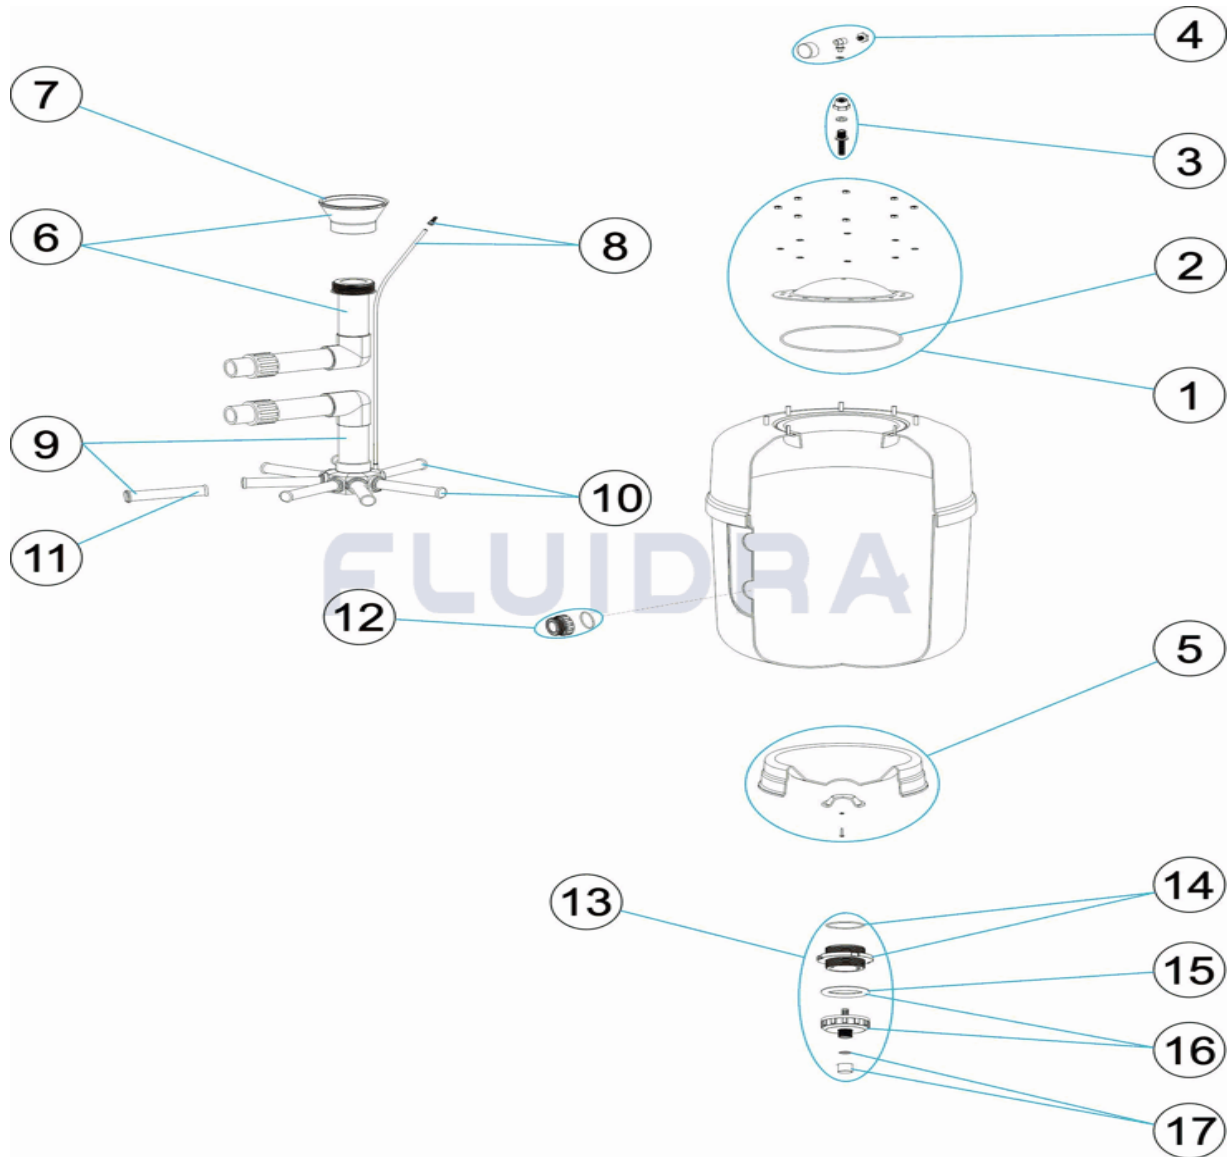

CODE **64986, 64987, 64988, 64989**

DESCRIPTION: **EUROPA PRO FILTER T/G/P**

ENGLISH

POS	CODE	DESCRIPTION	QUANTITY	POS	CODE	DESCRIPTION	QUANTITY
1	4404040013	FILTER LID + GASKET		8	* 4404301003	AIR PURGE + PIPE L=670	
2	4404040002	LID 'O' RING		8	* 4404300707	RIGID PIPE L-845	
3	4404302104	DRAIN SET		9	* 4404010172	MANIFOLD ASSEMBLY D. 500	
4	4404180404	COMPLETE PRESSURE GAUGE UNIT		9	* 4404040017	MANIFOLD ASSEMBLY D. 600	
5	* 4404010134	FILTER BASE		9	* 4404010174	MANIFOLD ASSEMBLY D. 750	
5	* 4404040004	FILTER BASE D. 600		9	* 4404040018	MANIFOLD ASSEMBLY D. 900	
5	* 4404010299	FILTER BASE 33		10	* 4404010025	MANIFOLD ARM ASSEMBLY D. 400	
5	* 4404040006	FILTER BASE D. 900		10	* 4404010026	MANIFOLD ARM ASSEMBLY	
6	* 4404040007	DIFFUSER ASSEMBLY D. 500		10	* 4404010027	MANIFOLD ARM ASSEMBLY D. 650	
6	* 4404040016	DIFFUSER ASSEMBLY D. 600		10	* 4404010048	MANIFOLD ARM ASSEMBLY D. 750	
6	* 4404040008	DIFFUSER ASSEMBLY D. 750		11	* 4404300917	MANIFOLD ARM 1" 110 M "	
6	* 4404040009	DIFFUSER ASSEMBLY D. 900		11	* 4404300915	MANIFOLD ARM 1" 175 M "	
7	* 4404301004	DIFFUSER CONE D. 50		11	* 4404300916	MANIFOLD ARM 1" 225 M "