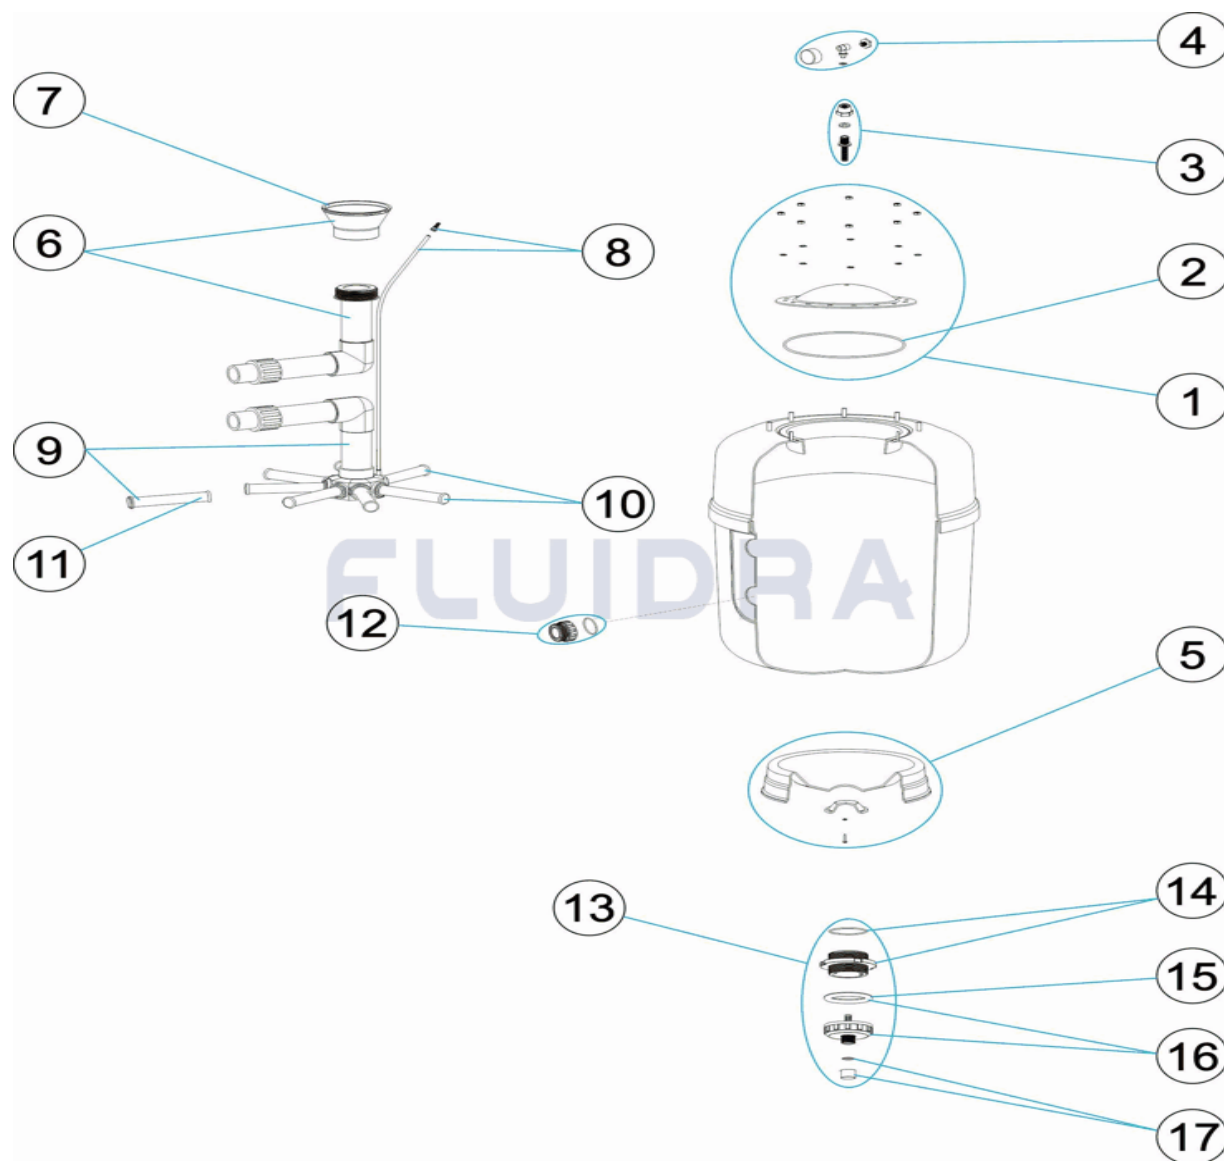

CODICE 64986, 64987, 64988, 64989

DESCRIZIONE: FILTRO EUROPA PRO T/G/P

ITALIANO

POS	CODICE	DESCRIZIONE	QUANTITA'	POS	CODICE	DESCRIZIONE	QUANTITA'
1	4404040013	COPERCHIO FILTRO + GUARNIZIONE		8	* 4404301003	SPURGO ARIA + TUBO L=670	
2	4404040002	O-RING COPERCHIO		8	* 4404300707	TUBO RIGIDO L-845	
3	4404302104	KIT SCARICO		9	* 4404010172	KIT COLLETTORE D. 500	
4	4404180404	MANOMETRO COMPLETO		9	* 4404040017	KIT COLLETTORE D. 600	
5	* 4404010134	BASE FILTRO		9	* 4404010174	KIT COLLETTORE D. 750	
5	* 4404040004	BASE FILTRO D. 600		9	* 4404040018	KIT COLLETTORE D. 900	
5	* 4404010299	BASE FILTRO 33		10	* 4404010025	GRUPPO CANDELOTTO COLLECTORE D. 4	
5	* 4404040006	BASE FILTRO D. 900		10	* 4404010026	GRUPPO CANDELOTTO COLLECTORE	
6	* 4404040007	RACCORDO DIFFUSORE D. 500		10	* 4404010027	GRUPPO CANDELOTTO COLLECTORE D. 6	
6	* 4404040016	RACCORDO DIFFUSORE D. 600		10	* 4404010048	GRUPPO CANDELOTTO COLLECTORE D. 7	
6	* 4404040008	RACCORDO DIFFUSORE D. 750		11	* 4404300917	CANDELOTTO COLLECTORE 1" 110 M "	
6	* 4404040009	RACCORDO DIFFUSORE D. 900		11	* 4404300915	CANDELOTTO COLLECTORE 1" 175 M "	
7	* 4404301004	CONO DIFFUSORE D. 50		11	* 4404300916	CANDELOTTO COLLECTORE 1" 225 M "