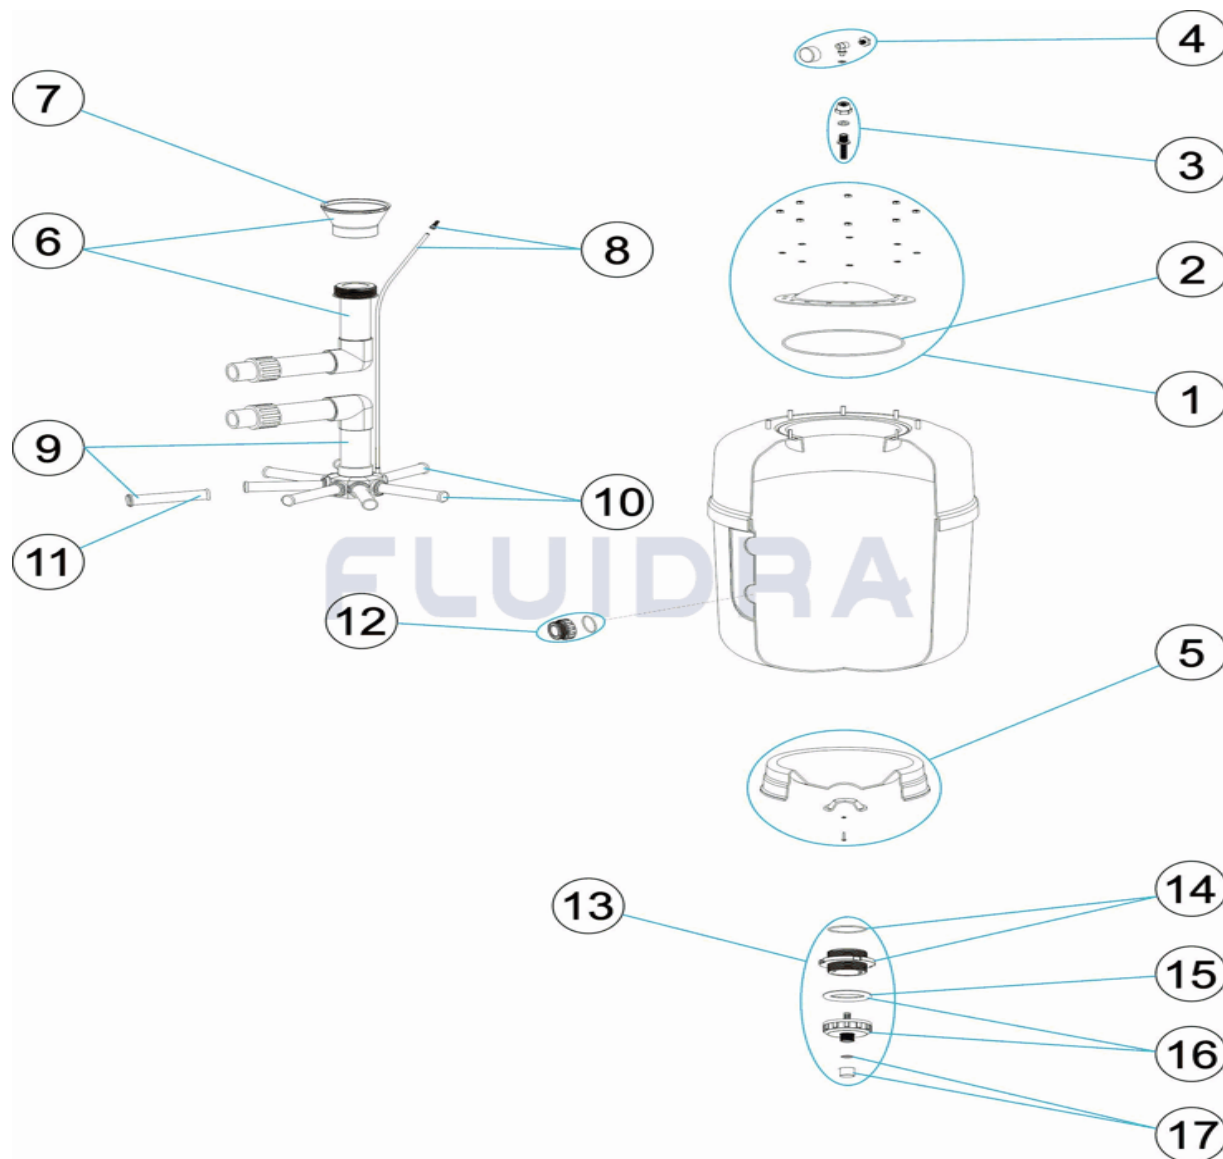

CODIGO **64986, 64987, 64988, 64989**

DESCRIPCION: **FILTRO EUROPA PRO T/G/P**

ESPAÑOL

POS	CODIGO	DESCRIPCION	CANTIDAD	POS	CODIGO	DESCRIPCION	CANTIDAD
1	4404040013	TAPA FILTRO + JUNTA		8	* 4404301003	PURGA AIRE + TUBO L=670	
2	4404040002	JUNTA TORICA TAPA		8	* 4404300707	TUBO RIGIDO L-845	
3	4404302104	CJTO. PURGA		9	* 4404010172	CJTO. COLECTOR D. 500	
4	4404180404	MANOMETRO COMPLETO		9	* 4404040017	CJTO. COLECTOR D. 600	
5	* 4404010134	PIE FILTRO		9	* 4404010174	CJTO. COLECTOR D. 750	
5	* 4404040004	PIE FILTRO D. 600		9	* 4404040018	CJTO. COLECTOR D. 900	
5	* 4404010299	PIE FILTRO 33		10	* 4404010025	CJTO. BRAZOS COLECTOR D. 400	
5	* 4404040006	PIE FILTRO D. 900		10	* 4404010026	CJTO. BRAZOS COLECTOR	
6	* 4404040007	CJTO. DIFUSOR D. 500		10	* 4404010027	CJTO. BRAZOS COLECTOR D. 650	
6	* 4404040016	CJTO. DIFUSOR D. 600		10	* 4404010048	CJTO. BRAZOS COLECTOR D. 750	
6	* 4404040008	CJTO. DIFUSOR D. 750		11	* 4404300917	BRAZO COLECTOR 1" 110 M "	
6	* 4404040009	CJTO. DIFUSOR D. 900		11	* 4404300915	BRAZO COLECTOR 1" 175 M "	
7	* 4404301004	CONO DIFUSOR D.50		11	* 4404300916	BRAZO COLECTOR 1" 225 M "	

CODIGO **64986, 64987, 64988, 64989**

DESCRIPCION: **FILTRO EUROPA PRO T/G/P**

7	* 4404300910	CONO DIFUSOR D. 63	11	* 4404290109	BRAZO COLECTOR 1" 265 M "
7	* 4404190324	CONO DIFUSOR D.75	12	* 4404040103	RACORD 1 ½" + JUNTA TORIC "
12	* 4404040112	RACORD SALIDA 2" + JUNTA TORIC "	15	4404180108	JUNTA TORICA FILTRO
12	* 4404290108	RACOR SALIDA 2 1/2" + JUNTA TORIC "	16	4404290106	TUERCA DESCARGA EXTERIOR
13	4404040010	DESCARGA ARENA-AGUA	17	4404040012	VALVULA DE SEGURIDAD
14	4404040011	TAPA VACIADO ARENA			