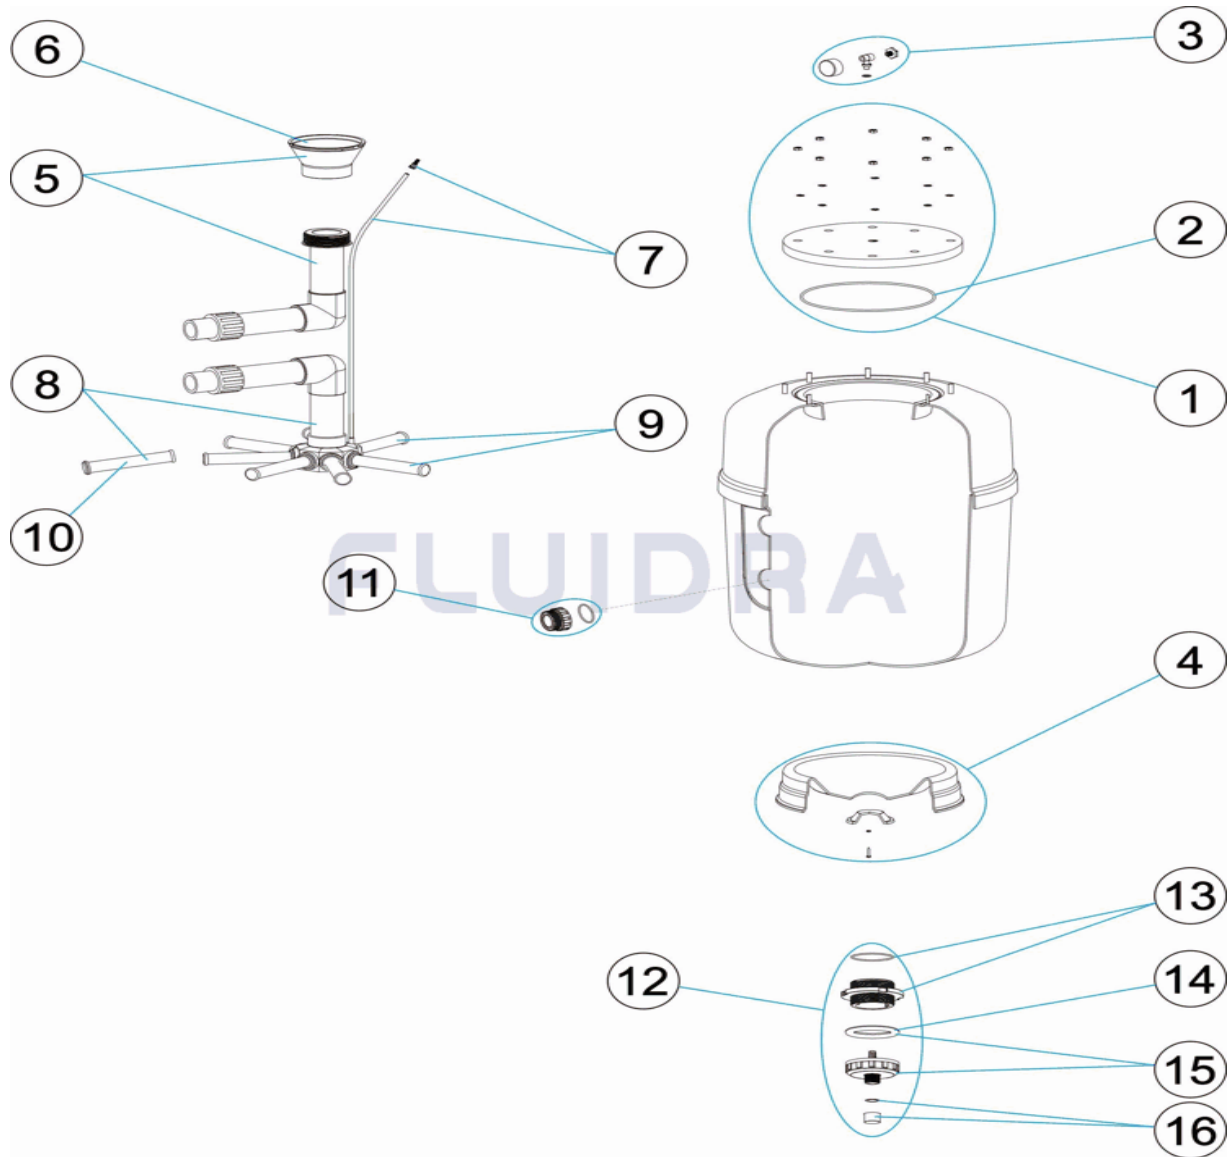

CODE **64990, 64991, 64992, 64993**

BESCHREIBUNG: **FILTER EUROPA PRO T/G/M**

DEUTSCH

POS	CODE	BESCHREIBUNG	MENGE	POS	CODE	BESCHREIBUNG	MENGE
1	4404040001	FILTERDECKEL UND DICHTUNG		7	* 4404300707	ROHR HART L - 845	
2	4404040002	O-RING ABDECKUNG		8	* 4404010172	SAMMELROHRSET D. 500	
3	4404180404	MANOMETER KOMPLETT		8	* 4404040017	SAMMELROHRSET D. 600	
4	* 4404010134	FILTERFUSS		8	* 4404010174	SAMMELROHRSET D. 750	
4	* 4404040004	FILTERFUSS D. 600		8	* 4404040018	SAMMELROHRSET D. 900	
4	* 4404010299	FILTERFUSS 33		9	* 4404010025	SET FILTERSTERN-SCHLITZROHR D. 400	
4	* 4404040006	FILTERFUSS D. 900		9	* 4404010026	SET FILTERSTERN-SCHLITZROHR	
5	* 4404040007	SET WASSERVERTEILER D. 500		9	* 4404010027	SET FILTERSTERN-SCHLITZROHR D. 650	
5	* 4404040016	SET WASSERVERTEILER D. 600		9	* 4404010048	SET FILTERSTERN-SCHLITZROHR D. 750	
5	* 4404040008	SET WASSERVERTEILER D. 750		10	* 4404300917	FILTERSTERN-SCHLITZROHR 1" 110 M "	
5	* 4404040009	SET WASSERVERTEILER D. 900		10	* 4404300915	FILTERSTERN-SCHLITZROHR 1" 175 M "	
6	* 4404301004	KEGEL WASSERVERTEILER D. 50		10	* 4404300916	FILTERSTERN-SCHLITZROHR 1" 225 M "	
6	* 4404300910	KEGEL WASSERVERTEILER D. 63		10	* 4404290109	FILTERSTERN-SCHLITZROHR 1" 265 M "