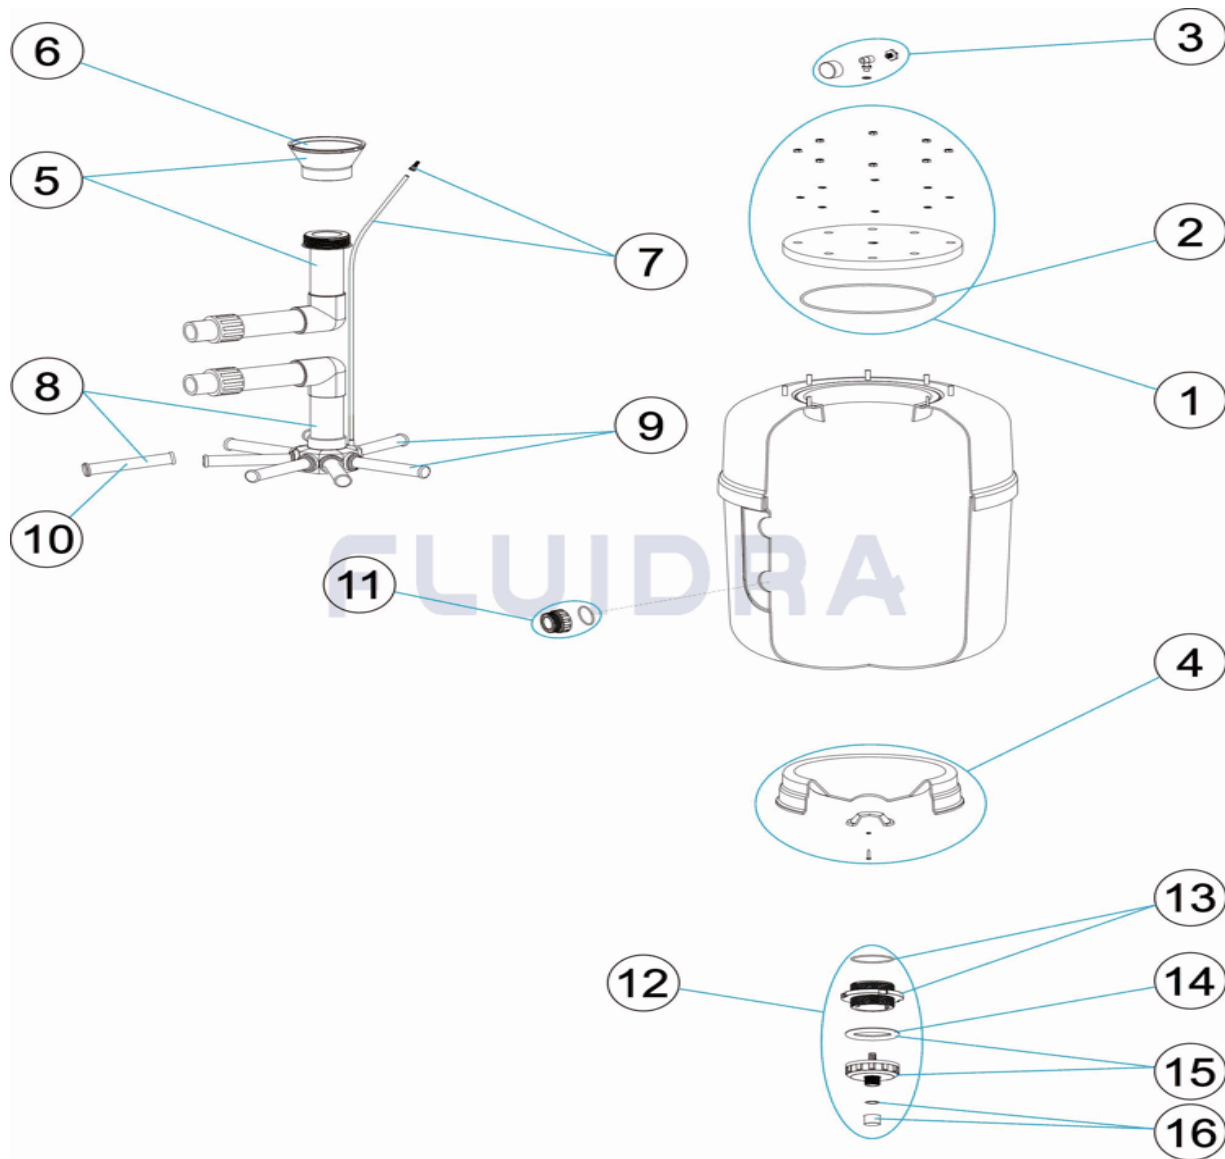

CODE **64990, 64991, 64992, 64993**

DESCRIPTION: **FILTRE EUROPA PRO T/G/M**

FRANCAIS

POS	CODE	DESCRIPTION	QUANTITE	POS	CODE	DESCRIPTION	QUANTITE
1	4404040001	COUVERCLE FILTRE + JOINT		7	* 4404300707	TUBE RIGIDE L-845	
2	4404040002	JOINT TORIQUE COUVERCLE		8	* 4404010172	ENSEMBLE COLLECTEUR D. 500	
3	4404180404	MANOMETRE COMPLET		8	* 4404040017	ENSEMBLE COLLECTEUR D. 600	
4	* 4404010134	SOCLE FILTRE		8	* 4404010174	ENSEMBLE COLLECTEUR D. 750	
4	* 4404040004	SOCLE FILTRE D. 600		8	* 4404040018	ENSEMBLE COLLECTEUR D. 900	
4	* 4404010299	SOCLE FILTRE 33		9	* 4404010025	ENSEMBLE BRAS DE REPARTITEUR D. 400	
4	* 4404040006	SOCLE FILTRE D. 900		9	* 4404010026	ENSEMBLE BRAS DE REPARTITEUR	
5	* 4404040007	ENSEMBLE DIFFUSEUR D. 500		9	* 4404010027	ENSEMBLE BRAS DE REPARTITEUR D. 650	
5	* 4404040016	ENSEMBLE DIFFUSEUR D. 600		9	* 4404010048	ENSEMBLE BRAS DE REPARTITEUR D. 750	
5	* 4404040008	ENSEMBLE DIFFUSEUR D. 750		10	* 4404300917	BRAS DE REPARTITEUR 1" 110 M "	
5	* 4404040009	ENSEMBLE DIFFUSEUR D. 900		10	* 4404300915	BRAS DE REPARTITEUR 1" 175 M "	
6	* 4404301004	DIFUSOR CONIQUE SUPÉRIOR D. 50		10	* 4404300916	BRAS DE REPARTITEUR 1" 225 M "	
6	* 4404300910	DIFUSOR CONIQUE SUPÉRIOR D. 63		10	* 4404290109	BRAS DE REPARTITEUR 1" 265 M/M "