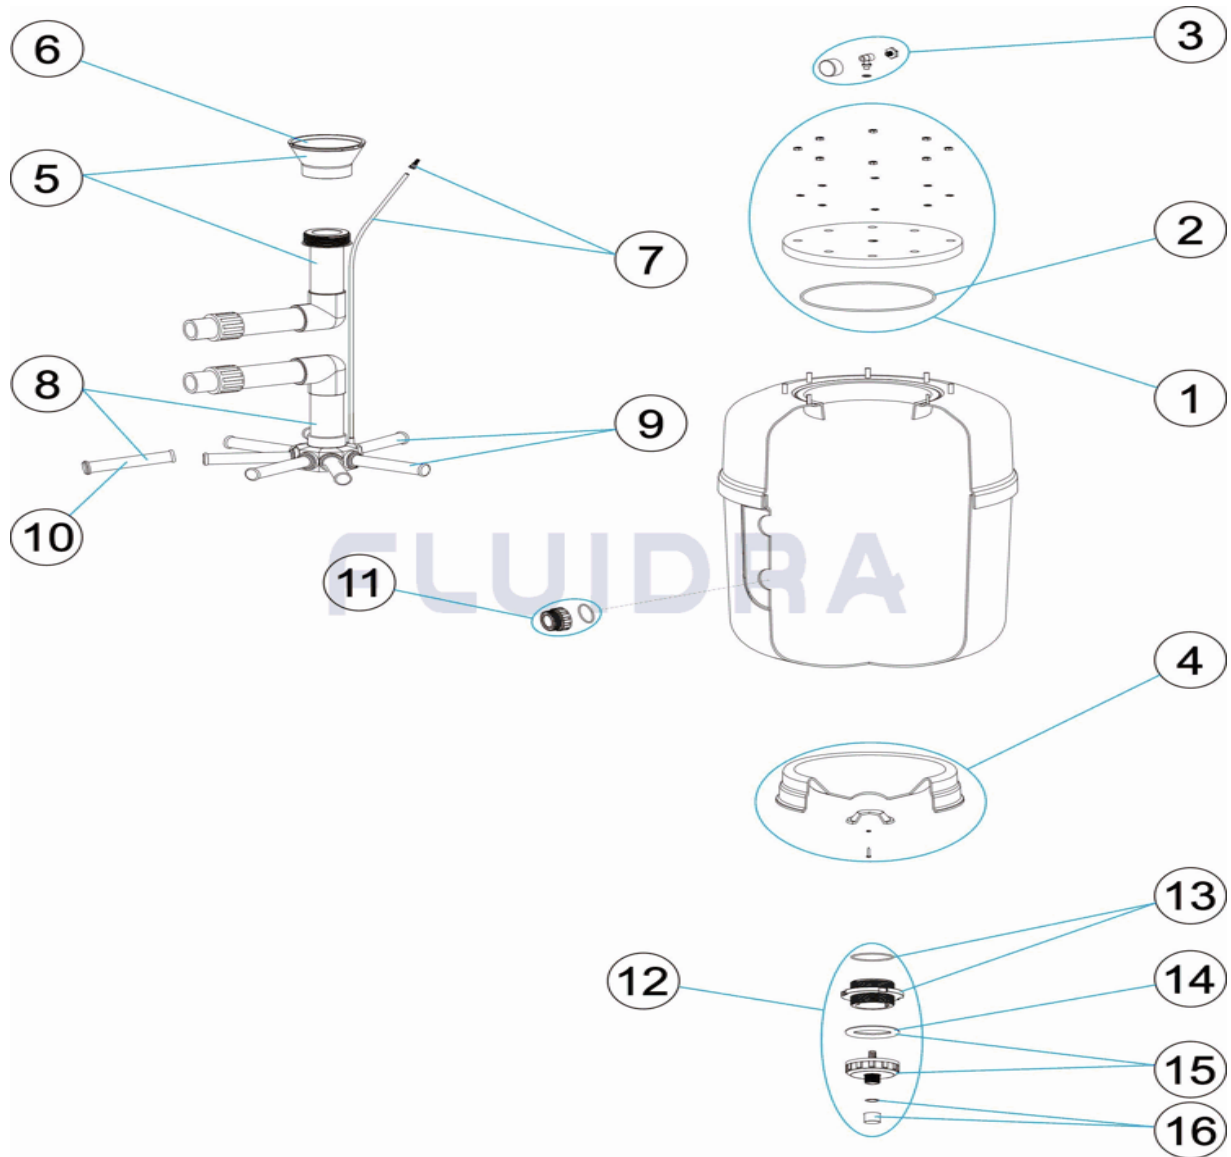

CODIGO **64990, 64991, 64992, 64993**

DESCRIPCION: **FILTRO EUROPA PRO T/G/M**

**ESPAÑOL**

POS	CODIGO	DESCRIPCION	CANTIDAD	POS	CODIGO	DESCRIPCION	CANTIDAD
1	4404040001	TAPA FILTRO + JUNTA		7	* 4404300707	TUBO RIGIDO L-845	
2	4404040002	JUNTA TORICA TAPA		8	* 4404010172	CJTO. COLECTOR D. 500	
3	4404180404	MANOMETRO COMPLETO		8	* 4404040017	CJTO. COLECTOR D. 600	
4	* 4404010134	PIE FILTRO		8	* 4404010174	CJTO. COLECTOR D. 750	
4	* 4404040004	PIE FILTRO D. 600		8	* 4404040018	CJTO. COLECTOR D. 900	
4	* 4404010299	PIE FILTRO 33		9	* 4404010025	CJTO. BRAZOS COLECTOR D. 400	
4	* 4404040006	PIE FILTRO D. 900		9	* 4404010026	CJTO. BRAZOS COLECTOR	
5	* 4404040007	CJTO. DIFUSOR D. 500		9	* 4404010027	CJTO. BRAZOS COLECTOR D. 650	
5	* 4404040016	CJTO. DIFUSOR D. 600		9	* 4404010048	CJTO. BRAZOS COLECTOR D. 750	
5	* 4404040008	CJTO. DIFUSOR D. 750		10	* 4404300917	BRAZO COLECTOR 1" 110 M "	
5	* 4404040009	CJTO. DIFUSOR D. 900		10	* 4404300915	BRAZO COLECTOR 1" 175 M "	
6	* 4404301004	CONO DIFUSOR D.50		10	* 4404300916	BRAZO COLECTOR 1" 225 M "	
6	* 4404300910	CONO DIFUSOR D. 63		10	* 4404290109	BRAZO COLECTOR 1" 265 M "	

**CODIGO                    64990, 64991, 64992, 64993**

**DESCRIPCION: FILTRO EUROPA PRO T/G/M**

6	* 4404190324	CONO DIFUSOR D.75	11	* 4404040103	RACORD 1 ½" + JUNTA TORIC "
7	* 4404301003	PURGA AIRE + TUBO L=670	11	* 4404040112	RACORD SALIDA 2" + JUNTA TORIC "
11	* 4404290108	RACOR SALIDA 2 1/2" + JUNTA TORIC "	14	4404180108	JUNTA TORICA FILTRO
12	4404040010	DESCARGA ARENA-AGUA	15	4404290106	TUERCA DESCARGA EXTERIOR
13	4404040011	TAPA VACIADO ARENA	16	4404040012	VALVULA DE SEGURIDAD