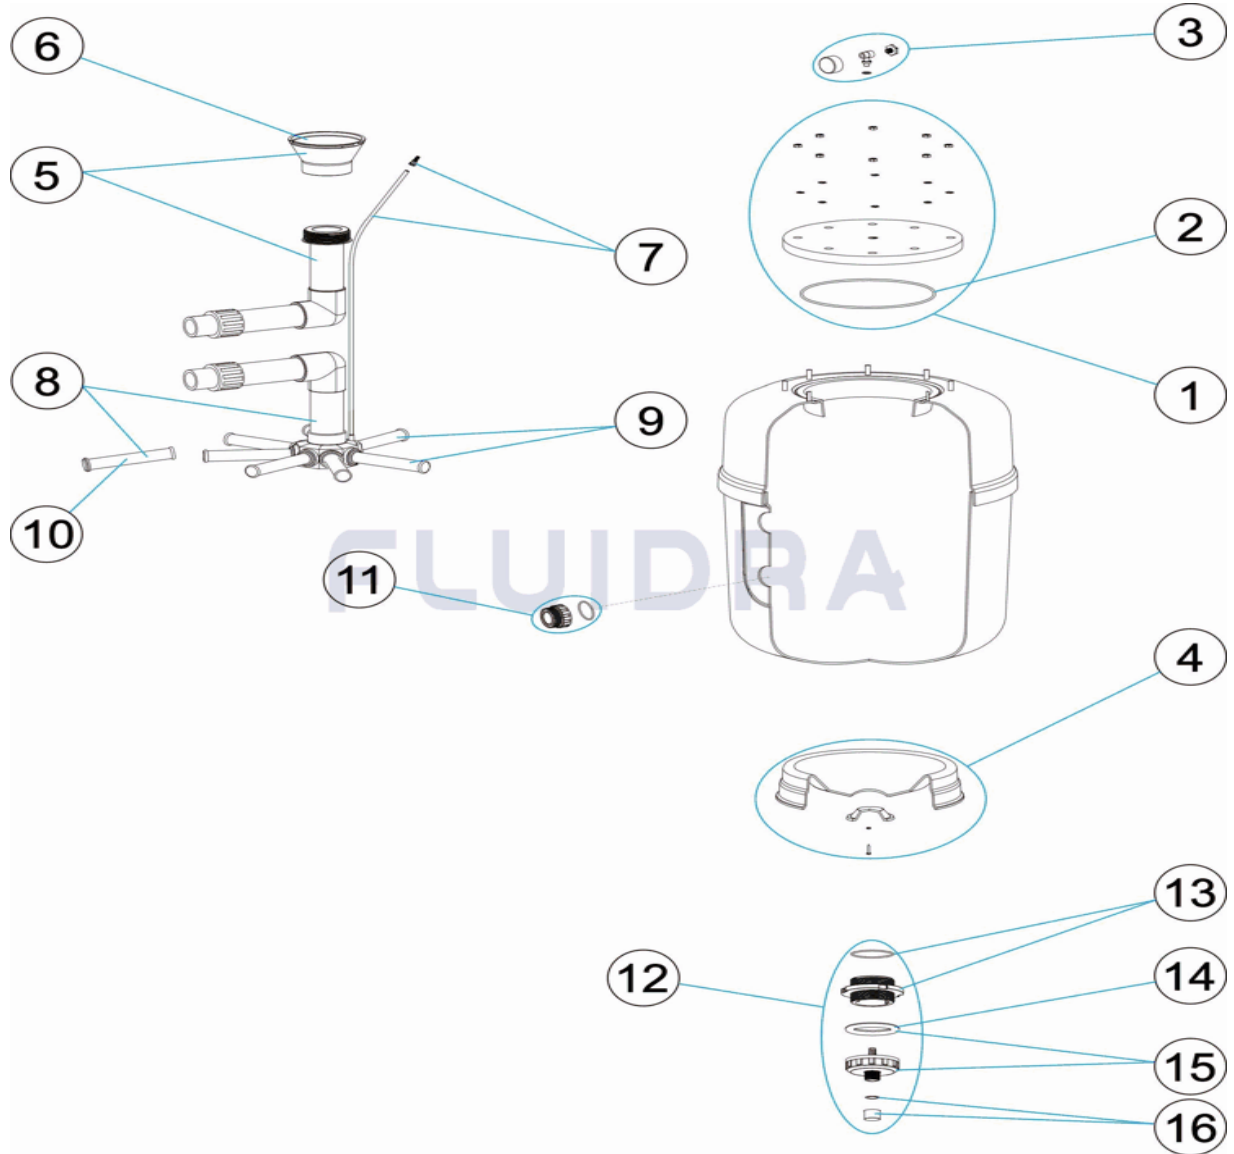

CODE **64990, 64991, 64992, 64993**

DESCRIPTION: **EUROPA PRO FILTER T/G/M**

ENGLISH

POS	CODE	DESCRIPTION	QUANTITY	POS	CODE	DESCRIPTION	QUANTITY
1	4404040001	FILTER LID + GASKET		7	* 4404300707	RIGID PIPE L-845	
2	4404040002	LID 'O' RING		8	* 4404010172	MANIFOLD ASSEMBLY D. 500	
3	4404180404	COMPLETE PRESSURE GAUGE UNIT		8	* 4404040017	MANIFOLD ASSEMBLY D. 600	
4	* 4404010134	FILTER BASE		8	* 4404010174	MANIFOLD ASSEMBLY D. 750	
4	* 4404040004	FILTER BASE D. 600		8	* 4404040018	MANIFOLD ASSEMBLY D. 900	
4	* 4404010299	FILTER BASE 33		9	* 4404010025	MANIFOLD ARM ASSEMBLY D. 400	
4	* 4404040006	FILTER BASE D. 900		9	* 4404010026	MANIFOLD ARM ASSEMBLY	
5	* 4404040007	DIFFUSER ASSEMBLY D. 500		9	* 4404010027	MANIFOLD ARM ASSEMBLY D. 650	
5	* 4404040016	DIFFUSER ASSEMBLY D. 600		9	* 4404010048	MANIFOLD ARM ASSEMBLY D. 750	
5	* 4404040008	DIFFUSER ASSEMBLY D. 750		10	* 4404300917	MANIFOLD ARM 1" 110 M "	
5	* 4404040009	DIFFUSER ASSEMBLY D. 900		10	* 4404300915	MANIFOLD ARM 1" 175 M "	
6	* 4404301004	DIFFUSER CONE D. 50		10	* 4404300916	MANIFOLD ARM 1" 225 M "	
6	* 4404300910	DIFFUSER CONE D. 63		10	* 4404290109	COLLECTOR ARM 1" 265 M "