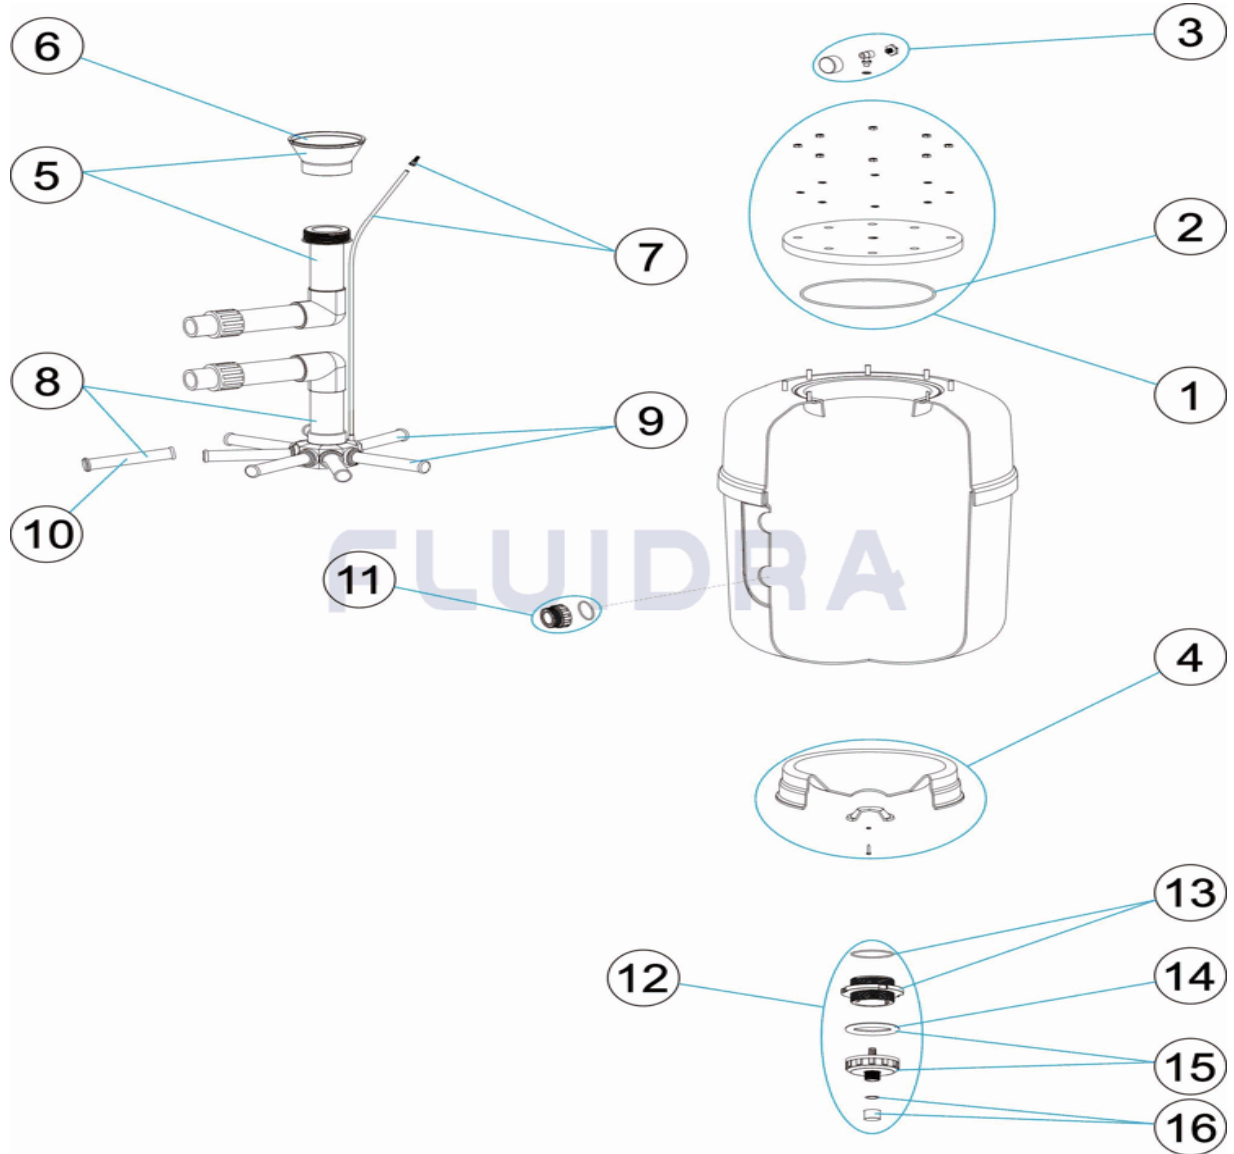

CODE **64998, 64999, 65000, 65002**

DESCRIPTION: **EUROPA PRO LONG FILTER T/G/M**

ENGLISH

POS	CODE	DESCRIPTION	QUANTITY	POS	CODE	DESCRIPTION	QUANTITY
1	4404040001	FILTER LID + GASKET		7	* 4404300707	RIGID PIPE L-845	
2	4404040002	LID 'O' RING		8	* 4404010172	MANIFOLD ASSEMBLY D. 500	
3	4404180404	COMPLETE PRESSURE GAUGE UNIT		8	* 4404040023	MANIFOLD ASSEMBLY D. 600	
4	* 4404010134	FILTER BASE		8	* 4404010174	MANIFOLD ASSEMBLY D. 750	
4	* 4404040004	FILTER BASE D. 600		8	* 4404040018	MANIFOLD ASSEMBLY D. 900	
4	* 4404010299	FILTER BASE 33		9	* 4404010025	MANIFOLD ARM ASSEMBLY D. 400	
4	* 4404040006	FILTER BASE D. 900		9	* 4404010026	MANIFOLD ARM ASSEMBLY	
5	* 4404040019	DIFFUSER ASSEMBLY D. 500		9	* 4404010027	MANIFOLD ARM ASSEMBLY D. 650	
5	* 4404040020	DIFFUSER ASSEMBLY D. 600		9	* 4404010048	MANIFOLD ARM ASSEMBLY D. 750	
5	* 4404040021	DIFFUSER ASSEMBLY D. 750		10	* 4404300917	MANIFOLD ARM 1" 110 M "	
5	* 4404040022	DIFFUSER ASSEMBLY D. 900		10	* 4404300915	MANIFOLD ARM 1" 175 M "	
6	* 4404301004	DIFFUSER CONE D. 50		10	* 4404300916	MANIFOLD ARM 1" 225 M "	
6	* 4404300910	DIFFUSER CONE D. 63		10	* 4404290109	COLLECTOR ARM 1" 265 M "