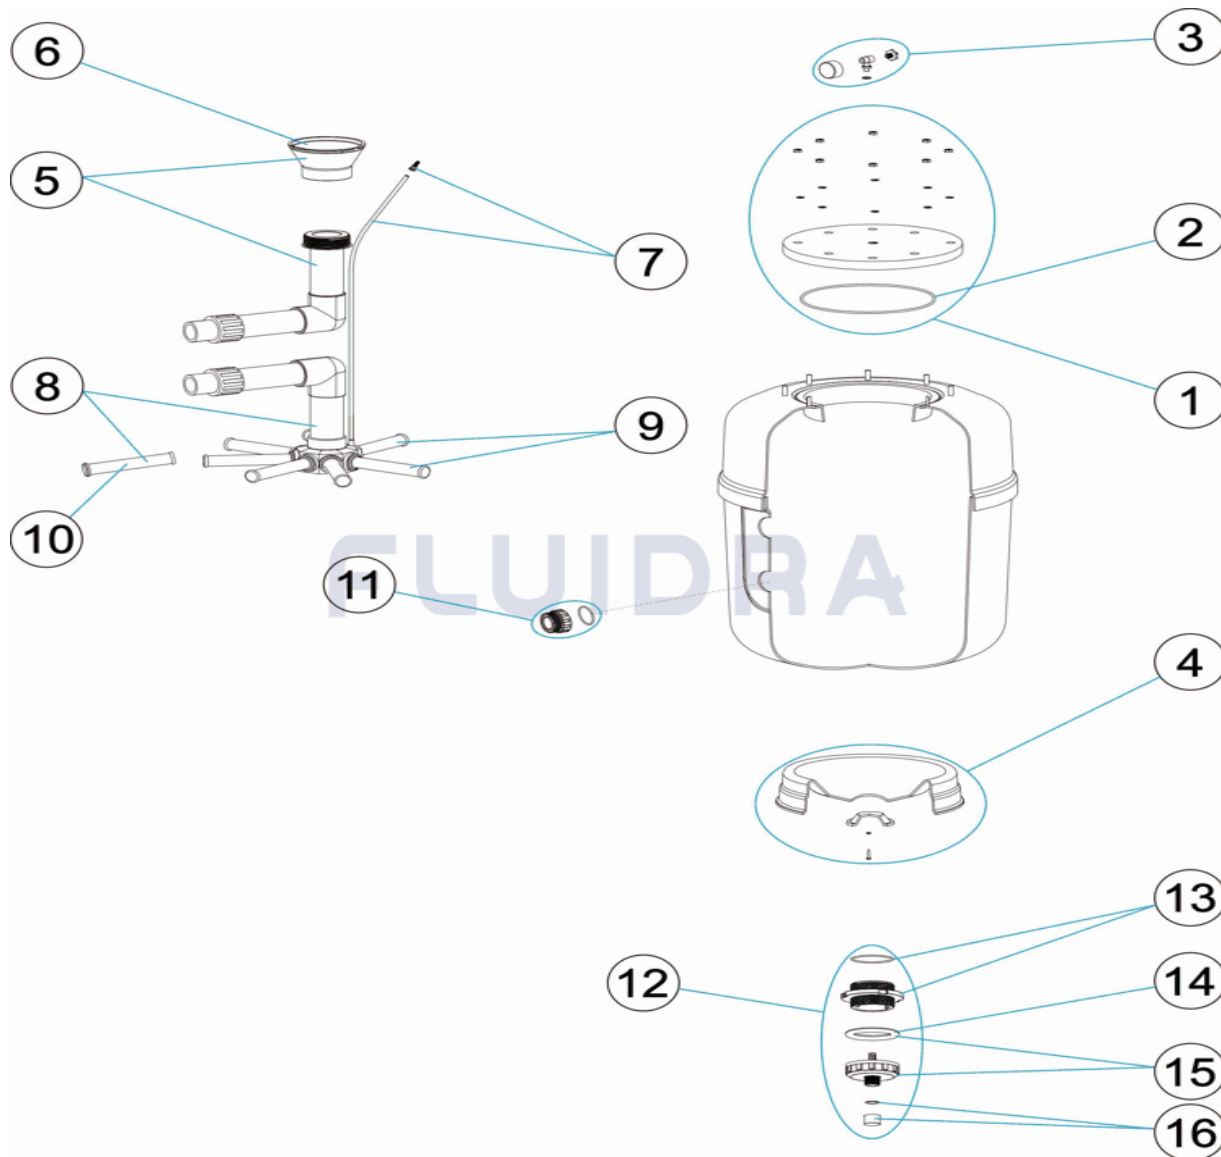

CODIGO 64998, 64999, 65000, 65002

DESCRICAÇÃO: FILTRO EUROPA PRO LONG T/G/M

PORTUGUES

POS	CODIGO	DESCRICAÇÃO	JANTIDADE	POS	CODIGO	DESCRICAÇÃO	JANTIDADE
1	4404040001	TAMPA FILTRO + JUNTA		7	* 4404300707	TUBO RÍGIDO L-845	
2	4404040002	JUNTA TÓRICA TAMPA		8	* 4404010172	CJTO. COLECTOR D. 500	
3	4404180404	MANÓMETRO COMPLETO		8	* 4404040023	CJTO. COLECTOR D. 600	
4	* 4404010134	PÉ FILTRO		8	* 4404010174	CJTO. COLECTOR D. 750	
4	* 4404040004	PÉ FILTRO D. 600		8	* 4404040018	CJTO. COLECTOR D. 900	
4	* 4404010299	PÉ FILTRO 33		9	* 4404010025	CJTO. BRAÇO COLECTOR D. 400	
4	* 4404040006	PÉ FILTRO D. 900		9	* 4404010026	CJTO. BRAÇO COLECTOR	
5	* 4404040019	CJTO. DIFUSOR D. 500		9	* 4404010027	CJTO. BRAÇO COLECTOR D.650	
5	* 4404040020	CJTO. DIFUSOR D. 600		9	* 4404010048	CJTO. BRAÇO COLECTOR D. 750	
5	* 4404040021	CJTO. DIFUSOR D. 750		10	* 4404300917	BRAÇO COLECTOR 1" 110 M "	
5	* 4404040022	CJTO. DIFUSOR D. 900		10	* 4404300915	BRAÇO COLECTOR 1" 175 M "	
6	* 4404301004	CONO DIFUSOR D. 50		10	* 4404300916	BRAÇO COLECTOR 1" 225 M "	
6	* 4404300910	CONO DIFUSOR D. 63		10	* 4404290109	BRAÇO COLECTOR 1" 265 M/M "