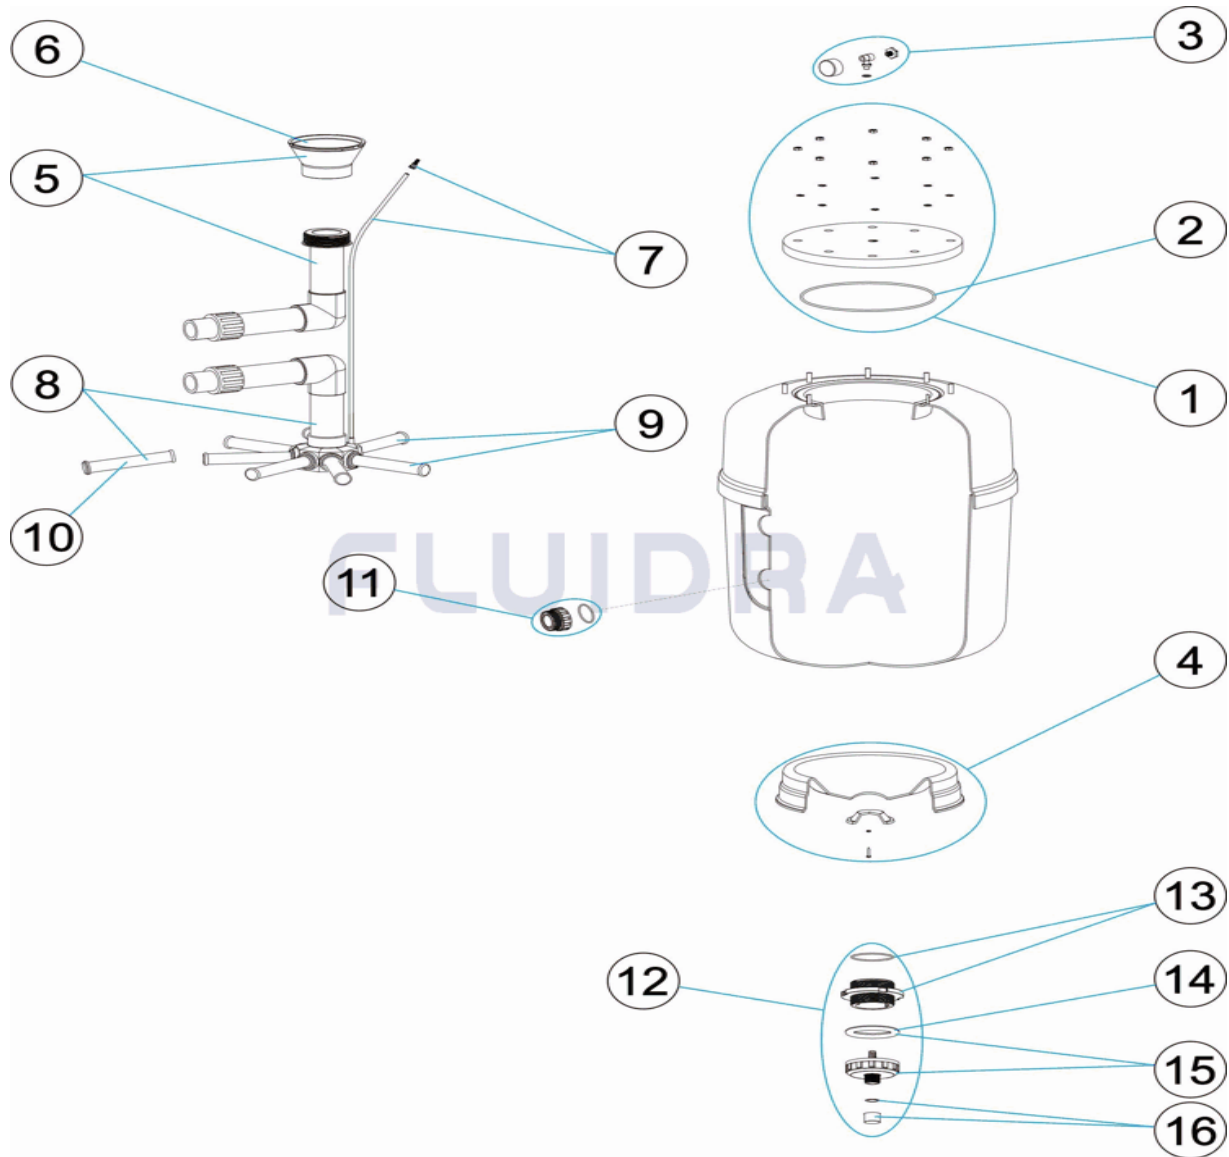

CODE **64998, 64999, 65000, 65002**

BESCHREIBUNG: **FILTER EUROPA PRO LONG T/G/M**

DEUTSCH

POS	CODE	BESCHREIBUNG	MENGE	POS	CODE	BESCHREIBUNG	MENGE
1	4404040001	FILTERDECKEL UND DICHTUNG		7	* 4404300707	ROHR HART L - 845	
2	4404040002	O-RING ABDECKUNG		8	* 4404010172	SAMMELROHRSET D. 500	
3	4404180404	MANOMETER KOMPLETT		8	* 4404040023	SAMMELROHRSET D. 600	
4	* 4404010134	FILTERFUSS		8	* 4404010174	SAMMELROHRSET D. 750	
4	* 4404040004	FILTERFUSS D. 600		8	* 4404040018	SAMMELROHRSET D. 900	
4	* 4404010299	FILTERFUSS 33		9	* 4404010025	SET FILTERSTERN-SCHLITZROHR D. 400	
4	* 4404040006	FILTERFUSS D. 900		9	* 4404010026	SET FILTERSTERN-SCHLITZROHR	
5	* 4404040019	SET WASSERVERTEILER D. 500		9	* 4404010027	SET FILTERSTERN-SCHLITZROHR D. 650	
5	* 4404040020	SET WASSERVERTEILER D. 600		9	* 4404010048	SET FILTERSTERN-SCHLITZROHR D. 750	
5	* 4404040021	SET WASSERVERTEILER D. 750		10	* 4404300917	FILTERSTERN-SCHLITZROHR 1" 110 M "	
5	* 4404040022	SET WASSERVERTEILER D. 900		10	* 4404300915	FILTERSTERN-SCHLITZROHR 1" 175 M "	
6	* 4404301004	KEGEL WASSERVERTEILER D. 50		10	* 4404300916	FILTERSTERN-SCHLITZROHR 1" 225 M "	
6	* 4404300910	KEGEL WASSERVERTEILER D. 63		10	* 4404290109	FILTERSTERN-SCHLITZROHR 1" 265 M "