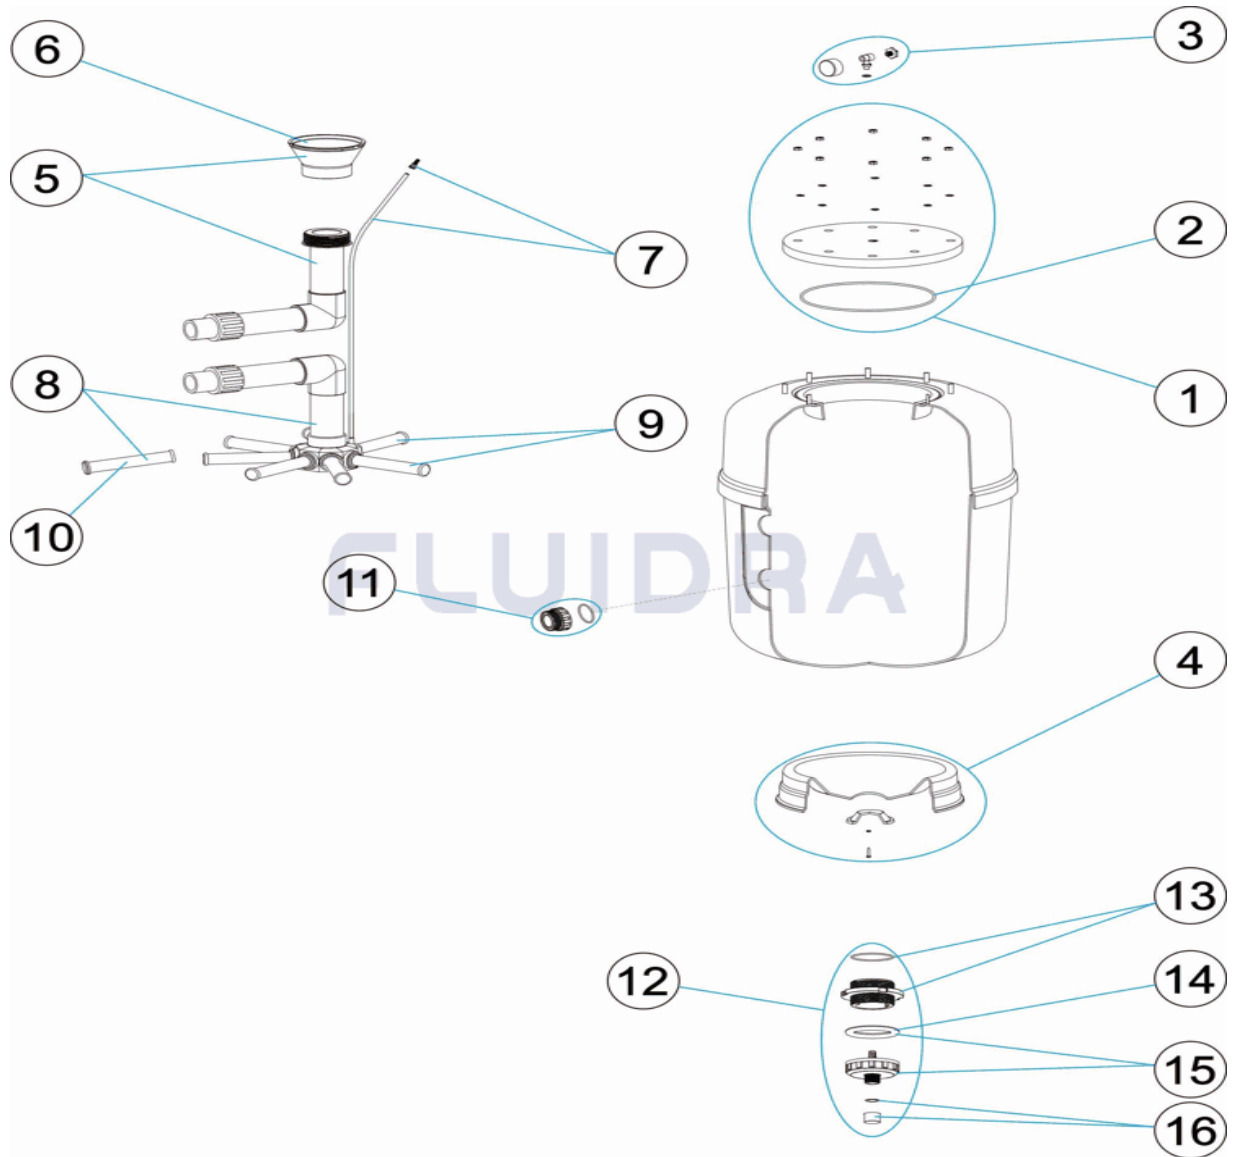

CODIGO **64998, 64999, 65000, 65002**

DESCRIPCION: **FILTRO EUROPA PRO LONG T/G/M**

ESPAÑOL

POS	CODIGO	DESCRIPCION	CANTIDAD	POS	CODIGO	DESCRIPCION	CANTIDAD
1	4404040001	TAPA FILTRO + JUNTA		7	* 4404300707	TUBO RIGIDO L-845	
2	4404040002	JUNTA TORICA TAPA		8	* 4404010172	CJTO. COLECTOR D. 500	
3	4404180404	MANOMETRO COMPLETO		8	* 4404040023	CJTO. COLECTOR D. 600	
4	* 4404010134	PIE FILTRO		8	* 4404010174	CJTO. COLECTOR D. 750	
4	* 4404040004	PIE FILTRO D. 600		8	* 4404040018	CJTO. COLECTOR D. 900	
4	* 4404010299	PIE FILTRO 33		9	* 4404010025	CJTO. BRAZOS COLECTOR D. 400	
4	* 4404040006	PIE FILTRO D. 900		9	* 4404010026	CJTO. BRAZOS COLECTOR	
5	* 4404040019	CJTO. DIFUSOR D. 500		9	* 4404010027	CJTO. BRAZOS COLECTOR D. 650	
5	* 4404040020	CJTO. DIFUSOR D. 600		9	* 4404010048	CJTO. BRAZOS COLECTOR D. 750	
5	* 4404040021	CJTO. DIFUSOR D. 750		10	* 4404300917	BRAZO COLECTOR 1" 110 M "	
5	* 4404040022	CJTO. DIFUSOR D. 900		10	* 4404300915	BRAZO COLECTOR 1" 175 M "	
6	* 4404301004	CONO DIFUSOR D.50		10	* 4404300916	BRAZO COLECTOR 1" 225 M "	
6	* 4404300910	CONO DIFUSOR D. 63		10	* 4404290109	BRAZO COLECTOR 1" 265 M "	

CODIGO 64998, 64999, 65000, 65002

DESCRIPCION: FILTRO EUROPA PRO LONG T/G/M

6	* 4404190324	CONO DIFUSOR D.75	11	* 4404040103	RACORD 1 ½" + JUNTA TORIC "
7	* 4404301003	PURGA AIRE + TUBO L=670	11	* 4404040112	RACORD SALIDA 2" + JUNTA TORIC "
11	* 4404290108	RACOR SALIDA 2 1/2" + JUNTA TORIC "	14	4404180108	JUNTA TORICA FILTRO
12	4404040010	DESCARGA ARENA-AGUA	15	4404290106	TUERCA DESCARGA EXTERIOR
13	4404040011	TAPA VACIADO ARENA	16	4404040012	VALVULA DE SEGURIDAD