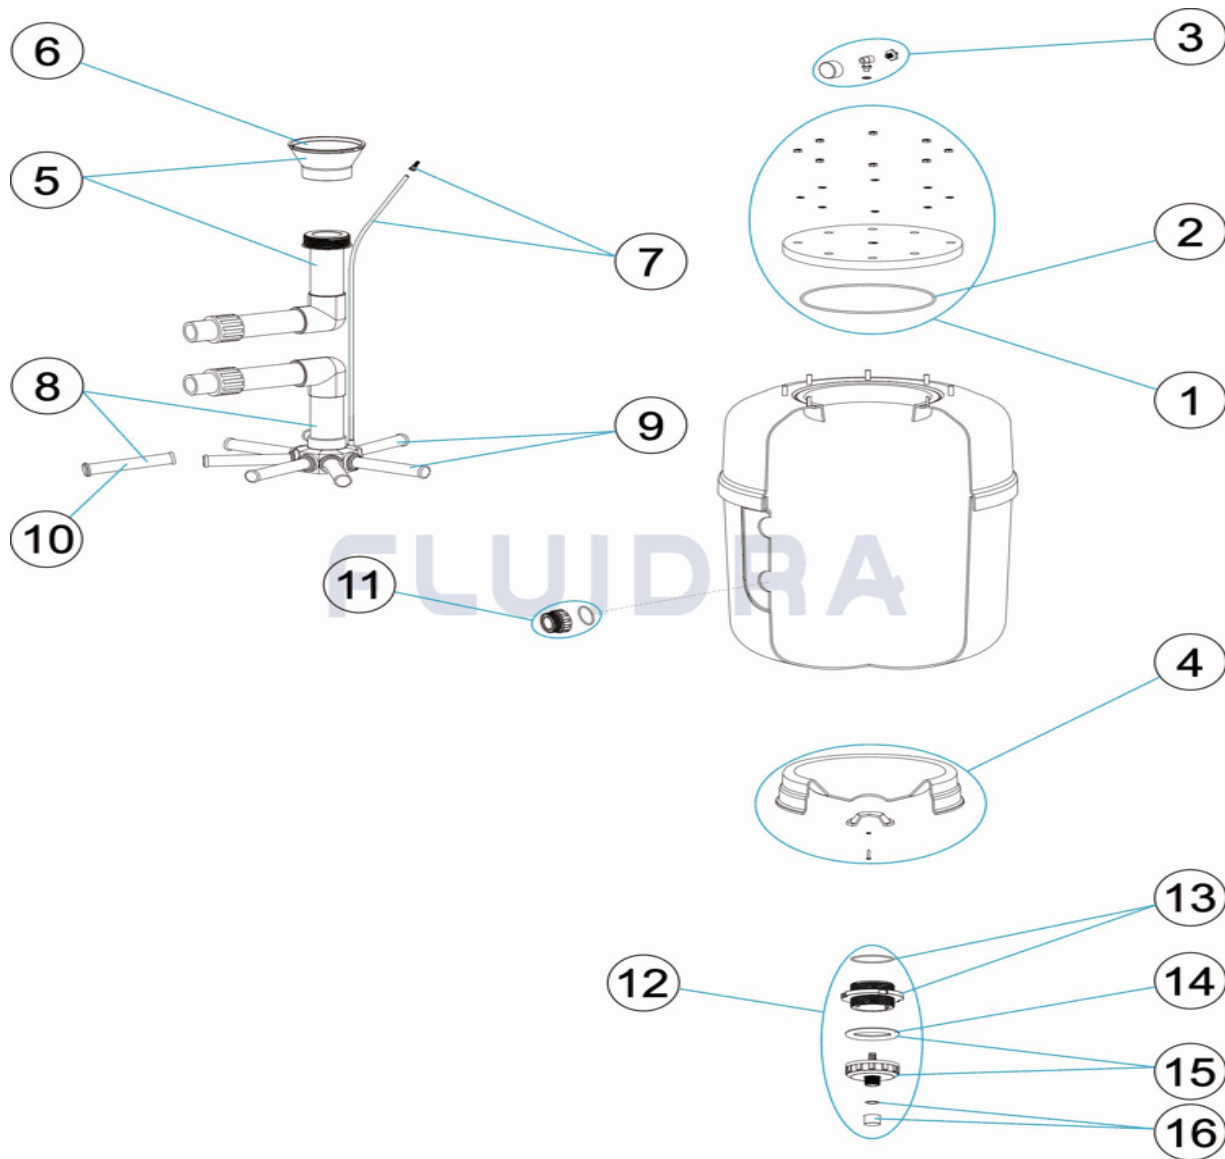

CODE 64998, 64999, 65000, 65002

DESCRIPTION: FILTRE EUROPA PRO LONG T/G/M

FRANCAIS

POS	CODE	DESCRIPTION	QUANTITE	POS	CODE	DESCRIPTION	QUANTITE
1	4404040001	COUVERCLE FILTRE + JOINT		7	* 4404300707	TUBE RIGIDE L-845	
2	4404040002	JOINT TORIQUE COUVERCLE		8	* 4404010172	ENSEMBLE COLLECTEUR D. 500	
3	4404180404	MANOMETRE COMPLET		8	* 4404040023	ENSEMBLE COLLECTEUR D. 600	
4	* 4404010134	SOCLE FILTRE		8	* 4404010174	ENSEMBLE COLLECTEUR D. 750	
4	* 4404040004	SOCLE FILTRE D. 600		8	* 4404040018	ENSEMBLE COLLECTEUR D. 900	
4	* 4404010299	SOCLE FILTRE 33		9	* 4404010025	ENSEMBLE BRAS DE REPARTITEUR D. 400	
4	* 4404040006	SOCLE FILTRE D. 900		9	* 4404010026	ENSEMBLE BRAS DE REPARTITEUR	
5	* 4404040019	ENSEMBLE DIFFUSEUR D. 500		9	* 4404010027	ENSEMBLE BRAS DE REPARTITEUR D. 650	
5	* 4404040020	ENSEMBLE DIFFUSEUR D. 600		9	* 4404010048	ENSEMBLE BRAS DE REPARTITEUR D. 750	
5	* 4404040021	ENSEMBLE DIFFUSEUR D. 750		10	* 4404300917	BRAS DE REPARTITEUR 1" 110 M "	
5	* 4404040022	ENSEMBLE DIFFUSEUR D. 900		10	* 4404300915	BRAS DE REPARTITEUR 1" 175 M "	
6	* 4404301004	DIFUSOR CONIQUE SUPÉRIOR D. 50		10	* 4404300916	BRAS DE REPARTITEUR 1" 225 M "	
6	* 4404300910	DIFUSOR CONIQUE SUPÉRIOR D. 63		10	* 4404290109	BRAS DE REPARTITEUR 1" 265 M/M "